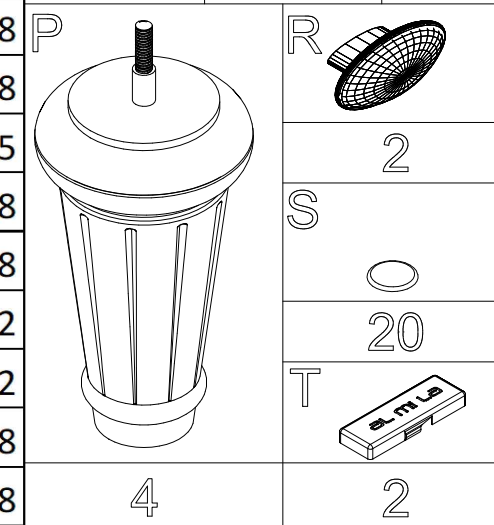

# LORA - STUDY DESK -(V02)

## Assembly Instruction - 1

NO	W	x	L	x	H
01	604	x	420	x	18
02	603	x	572	x	18
03	612	x	373	x	8
04	603	x	572	x	18
05	712	x	310	x	18
06	749	x	594	x	18
07	1150	x	604	x	25
08	379	x	328	x	8
09	318	x	140	x	18
10	400	x	183	x	22
11	400	x	410	x	22
47	375	x	160	x	18
48	375	x	160	x	18