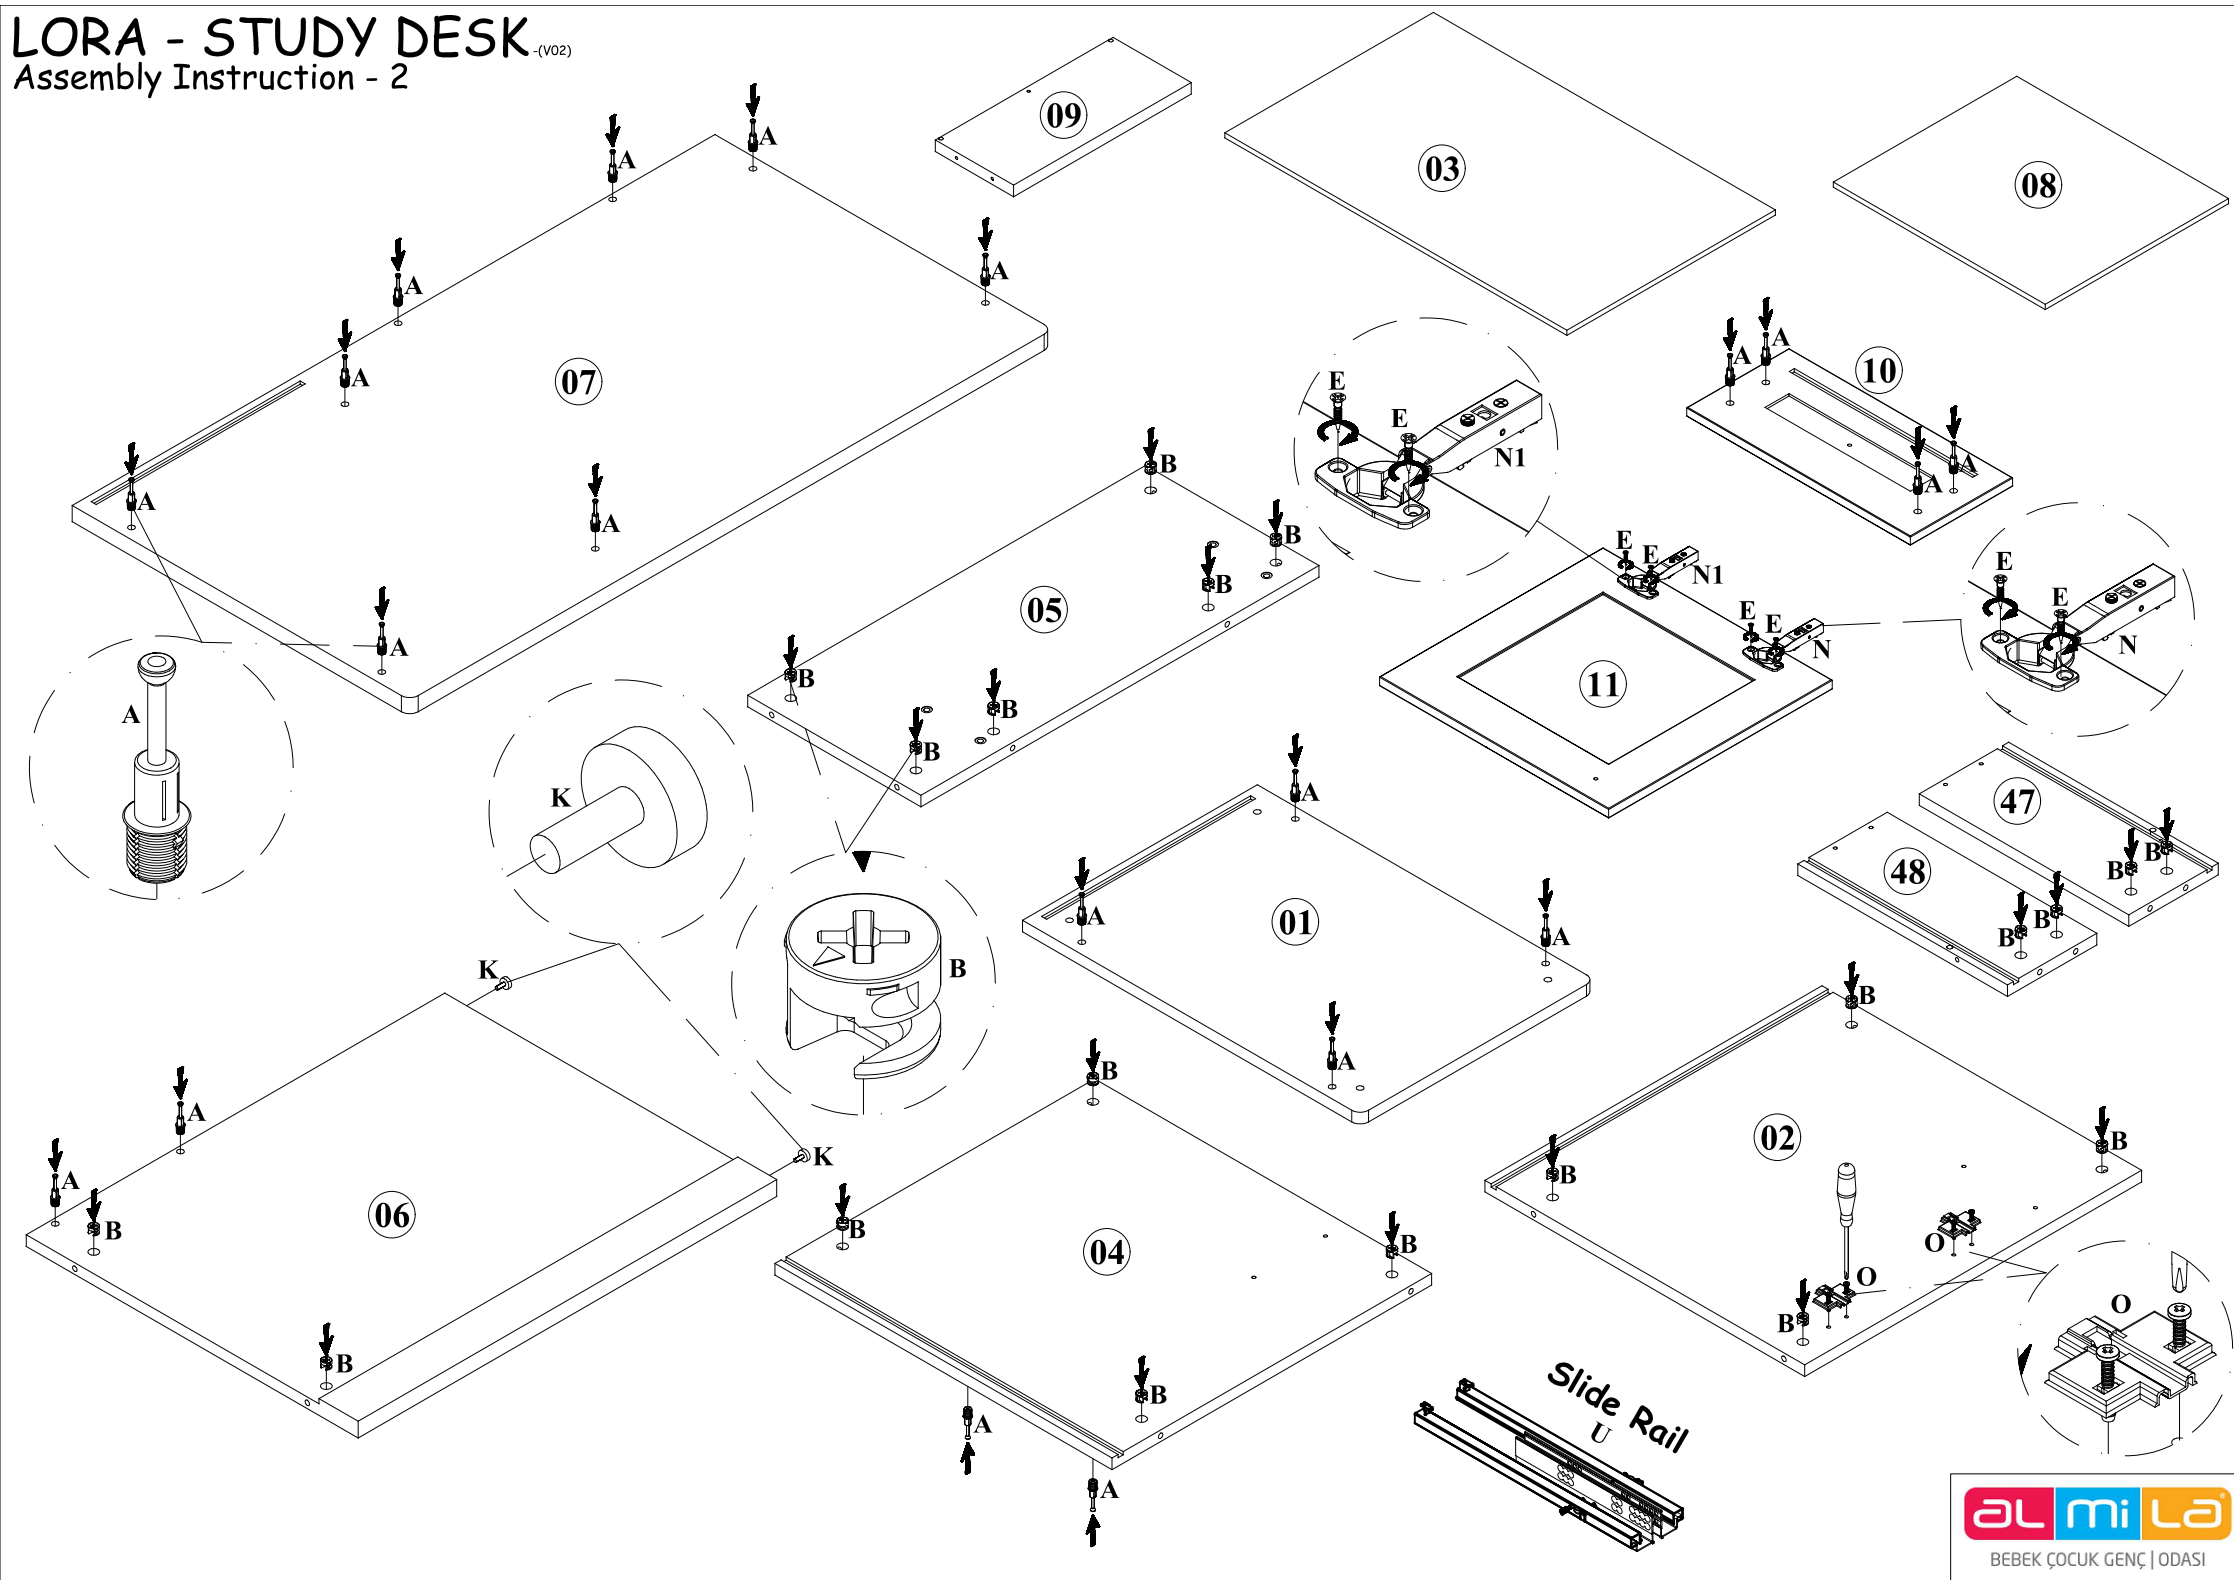

# LORA - STUDY DESK -(V02)

## Assembly Instruction - 1

NO	W	x	L	x	H
01	604	x	420	x	18
02	603	x	572	x	18
03	612	x	373	x	8
04	603	x	572	x	18
05	712	x	310	x	18
06	749	x	594	x	18
07	1150	x	604	x	25
08	379	x	328	x	8
09	318	x	140	x	18
10	400	x	183	x	22
11	400	x	410	x	22
47	375	x	160	x	18
48	375	x	160	x	18

# LORA - STUDY DESK -(V02)

Assembly Instruction - 2