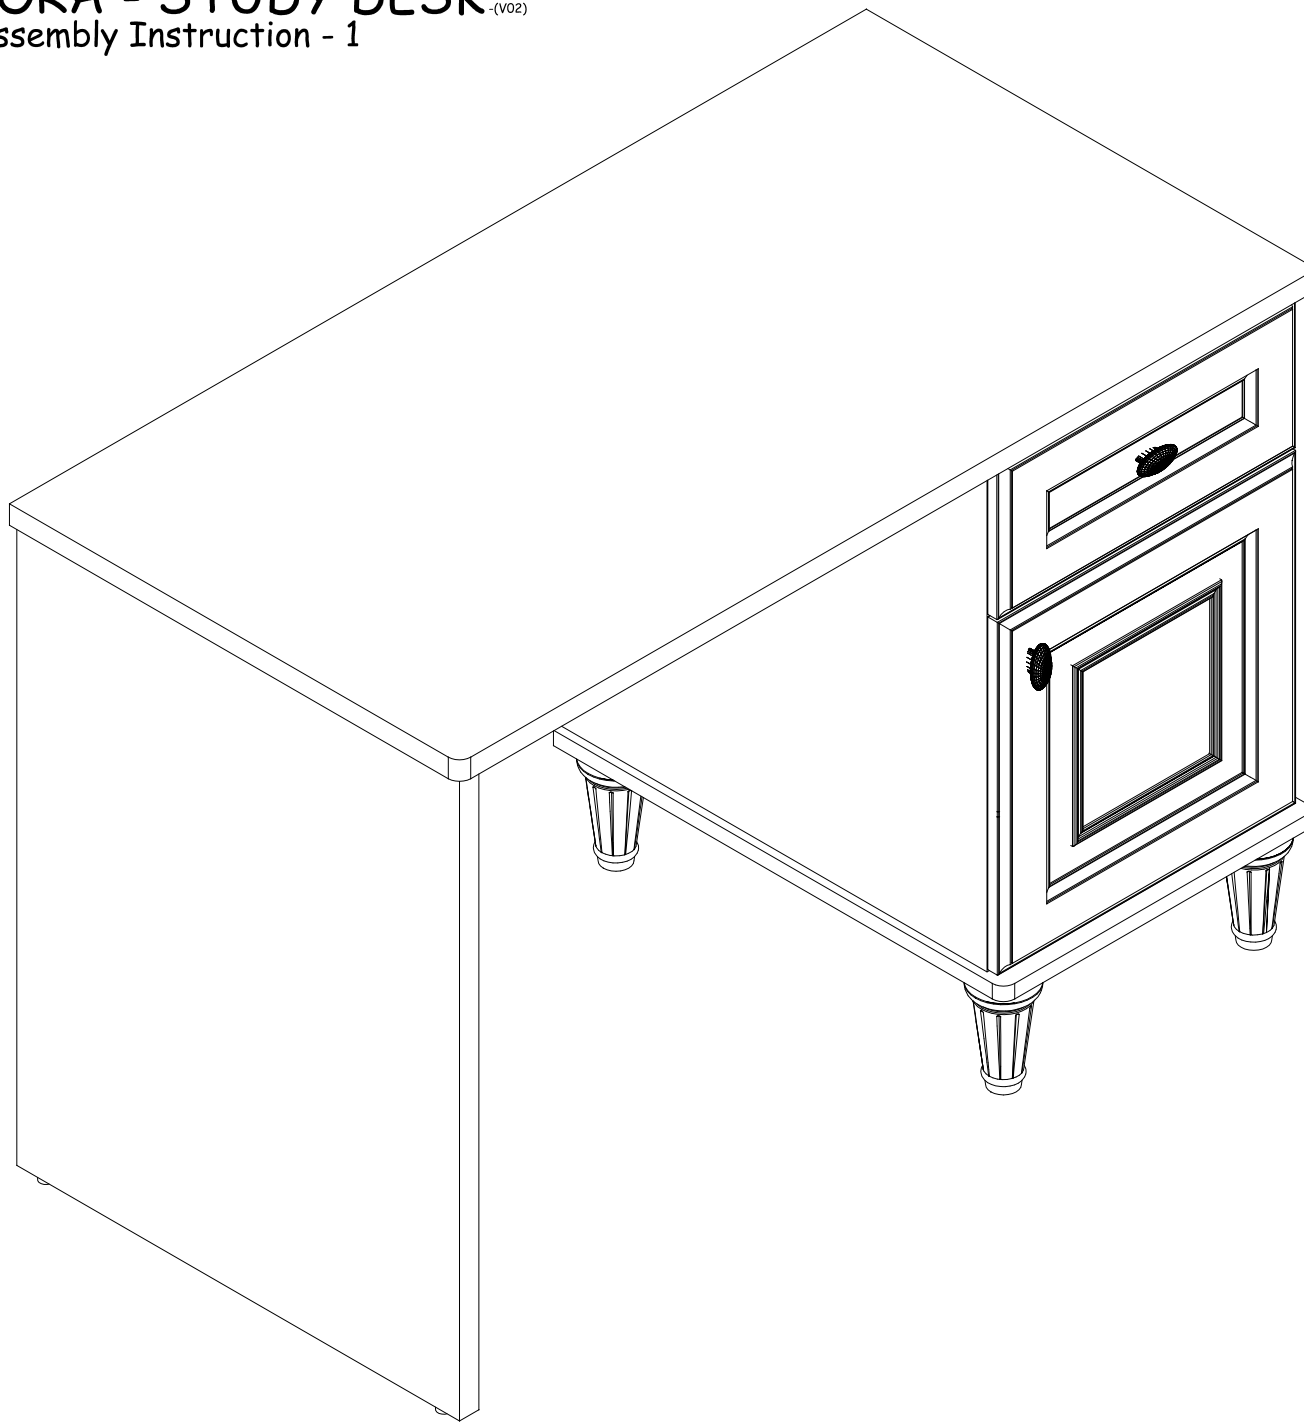

# LORA - STUDY DESK -(V02)

## Assembly Instruction - 1

NO	W	x	L	x	H
01	604	x	420	x	18
02	603	x	572	x	18
03	612	x	373	x	8
04	603	x	572	x	18
05	712	x	310	x	18
06	749	x	594	x	18
07	1150	x	604	x	25
08	379	x	328	x	8
09	318	x	140	x	18
10	400	x	183	x	22
11	400	x	410	x	22
47	375	x	160	x	18
48	375	x	160	x	18

# LORA - STUDY DESK -(V02)

Assembly Instruction - 2

# LORA - STUDY DESK -V02

Assembly Instruction - 3