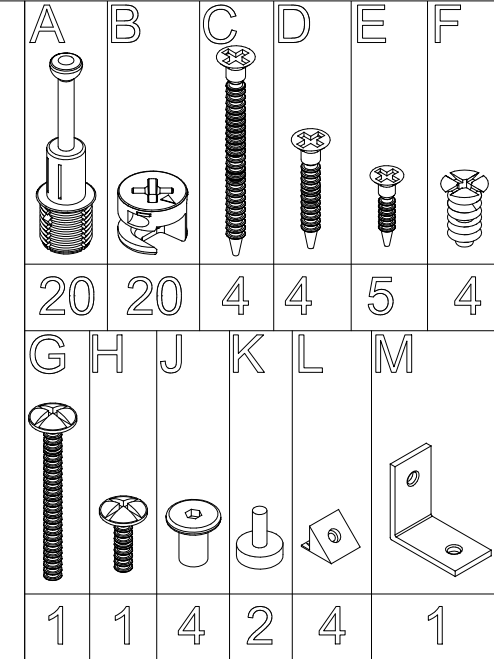

# LORA - STUDY DESK -(V02)

## Assembly Instruction - 1

NO	W	x	L	x	H
01	604	x	420	x	18
02	603	x	572	x	18
03	612	x	373	x	8
04	603	x	572	x	18
05	712	x	310	x	18
06	749	x	594	x	18
07	1150	x	604	x	25
08	379	x	328	x	8
09	318	x	140	x	18
10	400	x	183	x	22
11	400	x	410	x	22
47	375	x	160	x	18
48	375	x	160	x	18