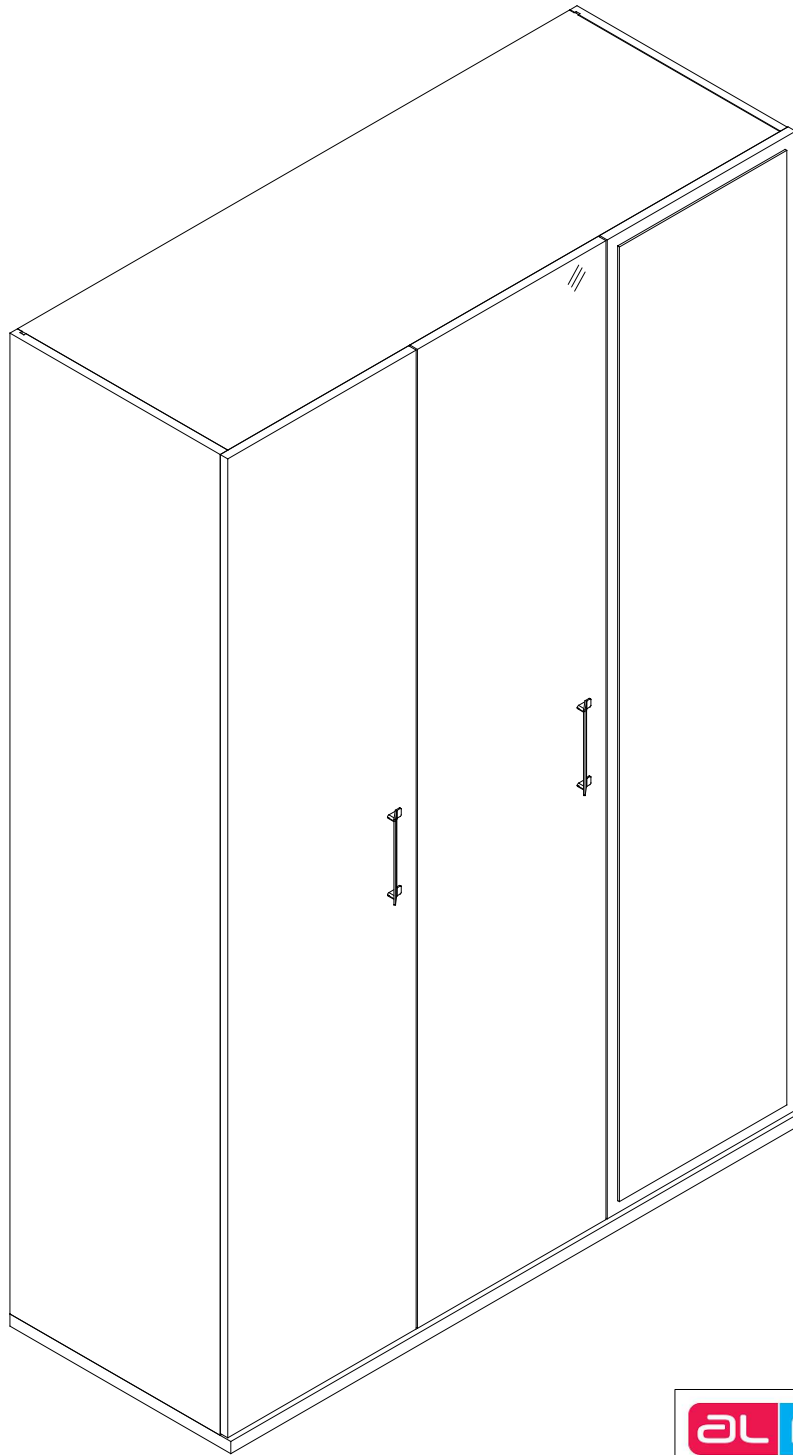

IRONY-3 DOOR WARDROBE_(V04)

Assembly Instruction - 1

NO	W	x	L	x	H
01	1350	x	525	x	25
02	2020	x	500	x	18
03	422	x	475	x	18
04	2011	x	431	x	8
05	2002	x	500	x	18
06	874	x	480	x	18
07	2011	x	441	x	8
08	1314	x	500	x	18
09	2020	x	500	x	18
10	422	x	475	x	18
11	2016	x	448	x	18
12	2016	x	448	x	18
13	874	x	475	x	18

A	B	C	D	F
20	20	28	20	2
G	G1	H	H1	
4	4	2	2	
J	K		L	
2	20	20		
M	N	O	P	
12	25	12	1	

IRONY-3 DOOR WARDROBE (V04)

Assembly Instruction - 2

IRONY-3 DOOR WARDROBE

Assembly Instruction - 3

(v04)

IRONY-3 DOOR WARDROBE (V04)