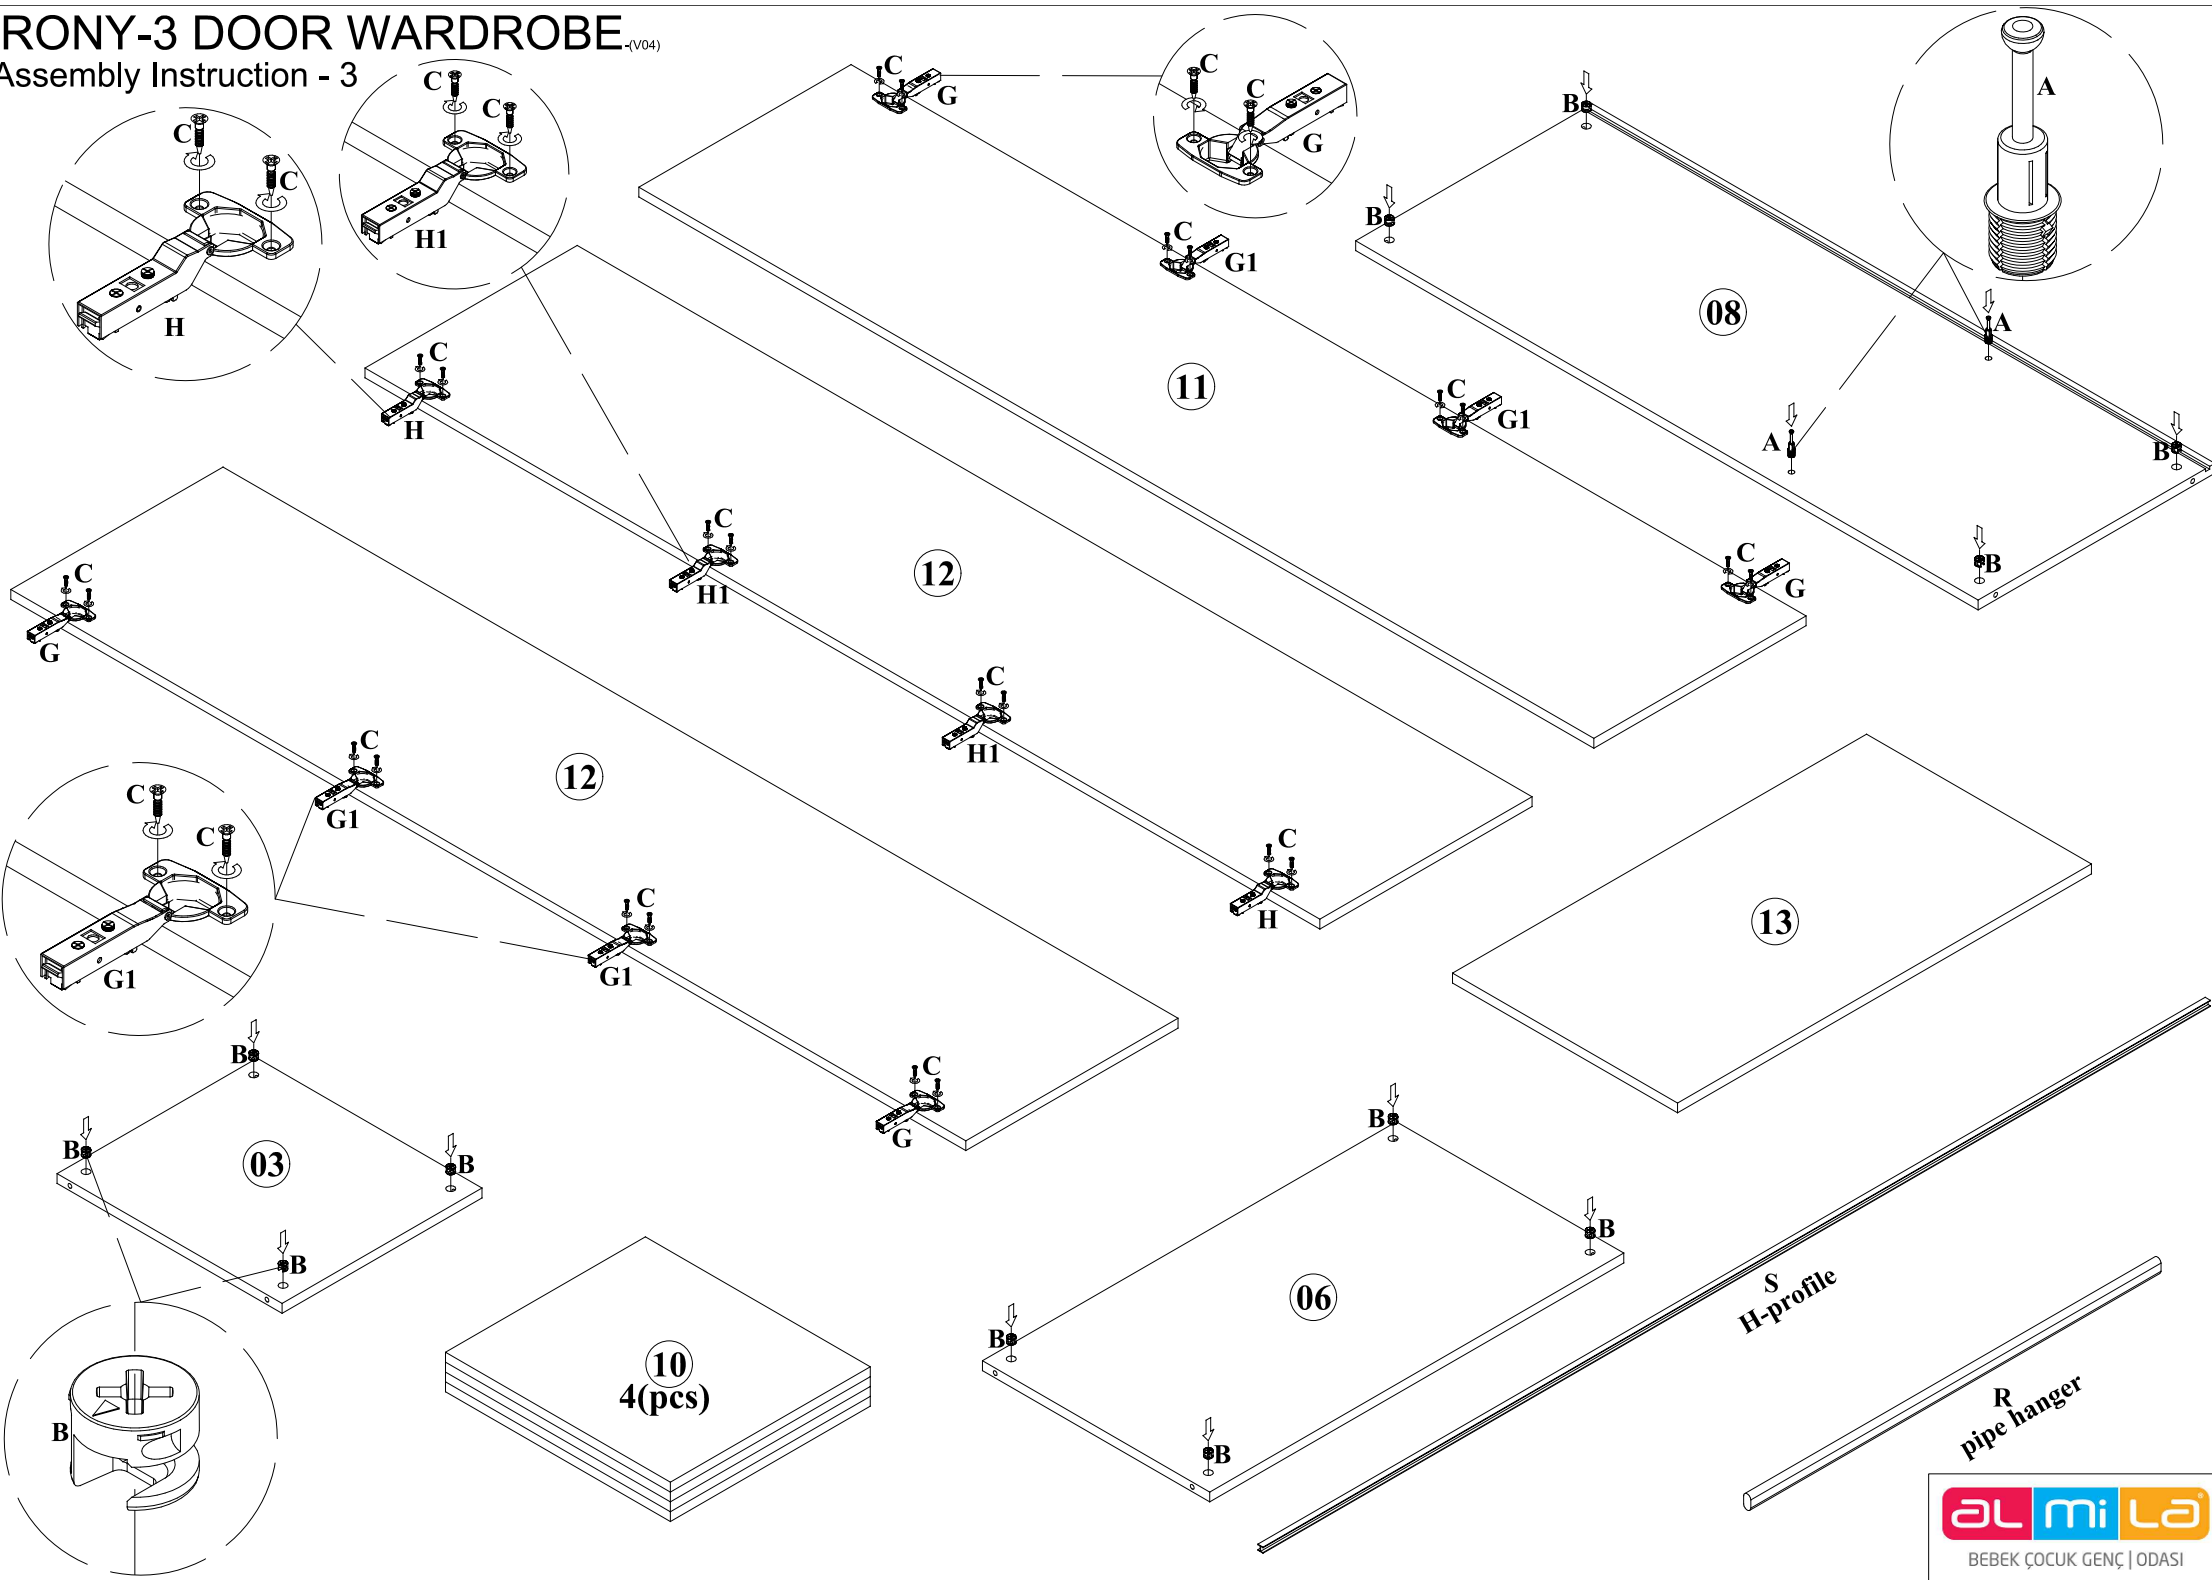

IRONY-3 DOOR WARDROBE_(V04)

Assembly Instruction - 1

NO	W	x	L	x	H
01	1350	x	525	x	25
02	2020	x	500	x	18
03	422	x	475	x	18
04	2011	x	431	x	8
05	2002	x	500	x	18
06	874	x	480	x	18
07	2011	x	441	x	8
08	1314	x	500	x	18
09	2020	x	500	x	18
10	422	x	475	x	18
11	2016	x	448	x	18
12	2016	x	448	x	18
13	874	x	475	x	18

A	B	C	D	F
20	20	28	20	2
G	G1	H	H1	
4	4	2	2	
J	K		L	
2	20	20		
M	N	O	P	
12	25	12	1	

IRONY-3 DOOR WARDROBE (V04)

Assembly Instruction - 2

IRONY-3 DOOR WARDROBE

Assembly Instruction - 3

(v04)

IRONY-3 DOOR WARDROBE (V04)

Assembly Instruction - 4