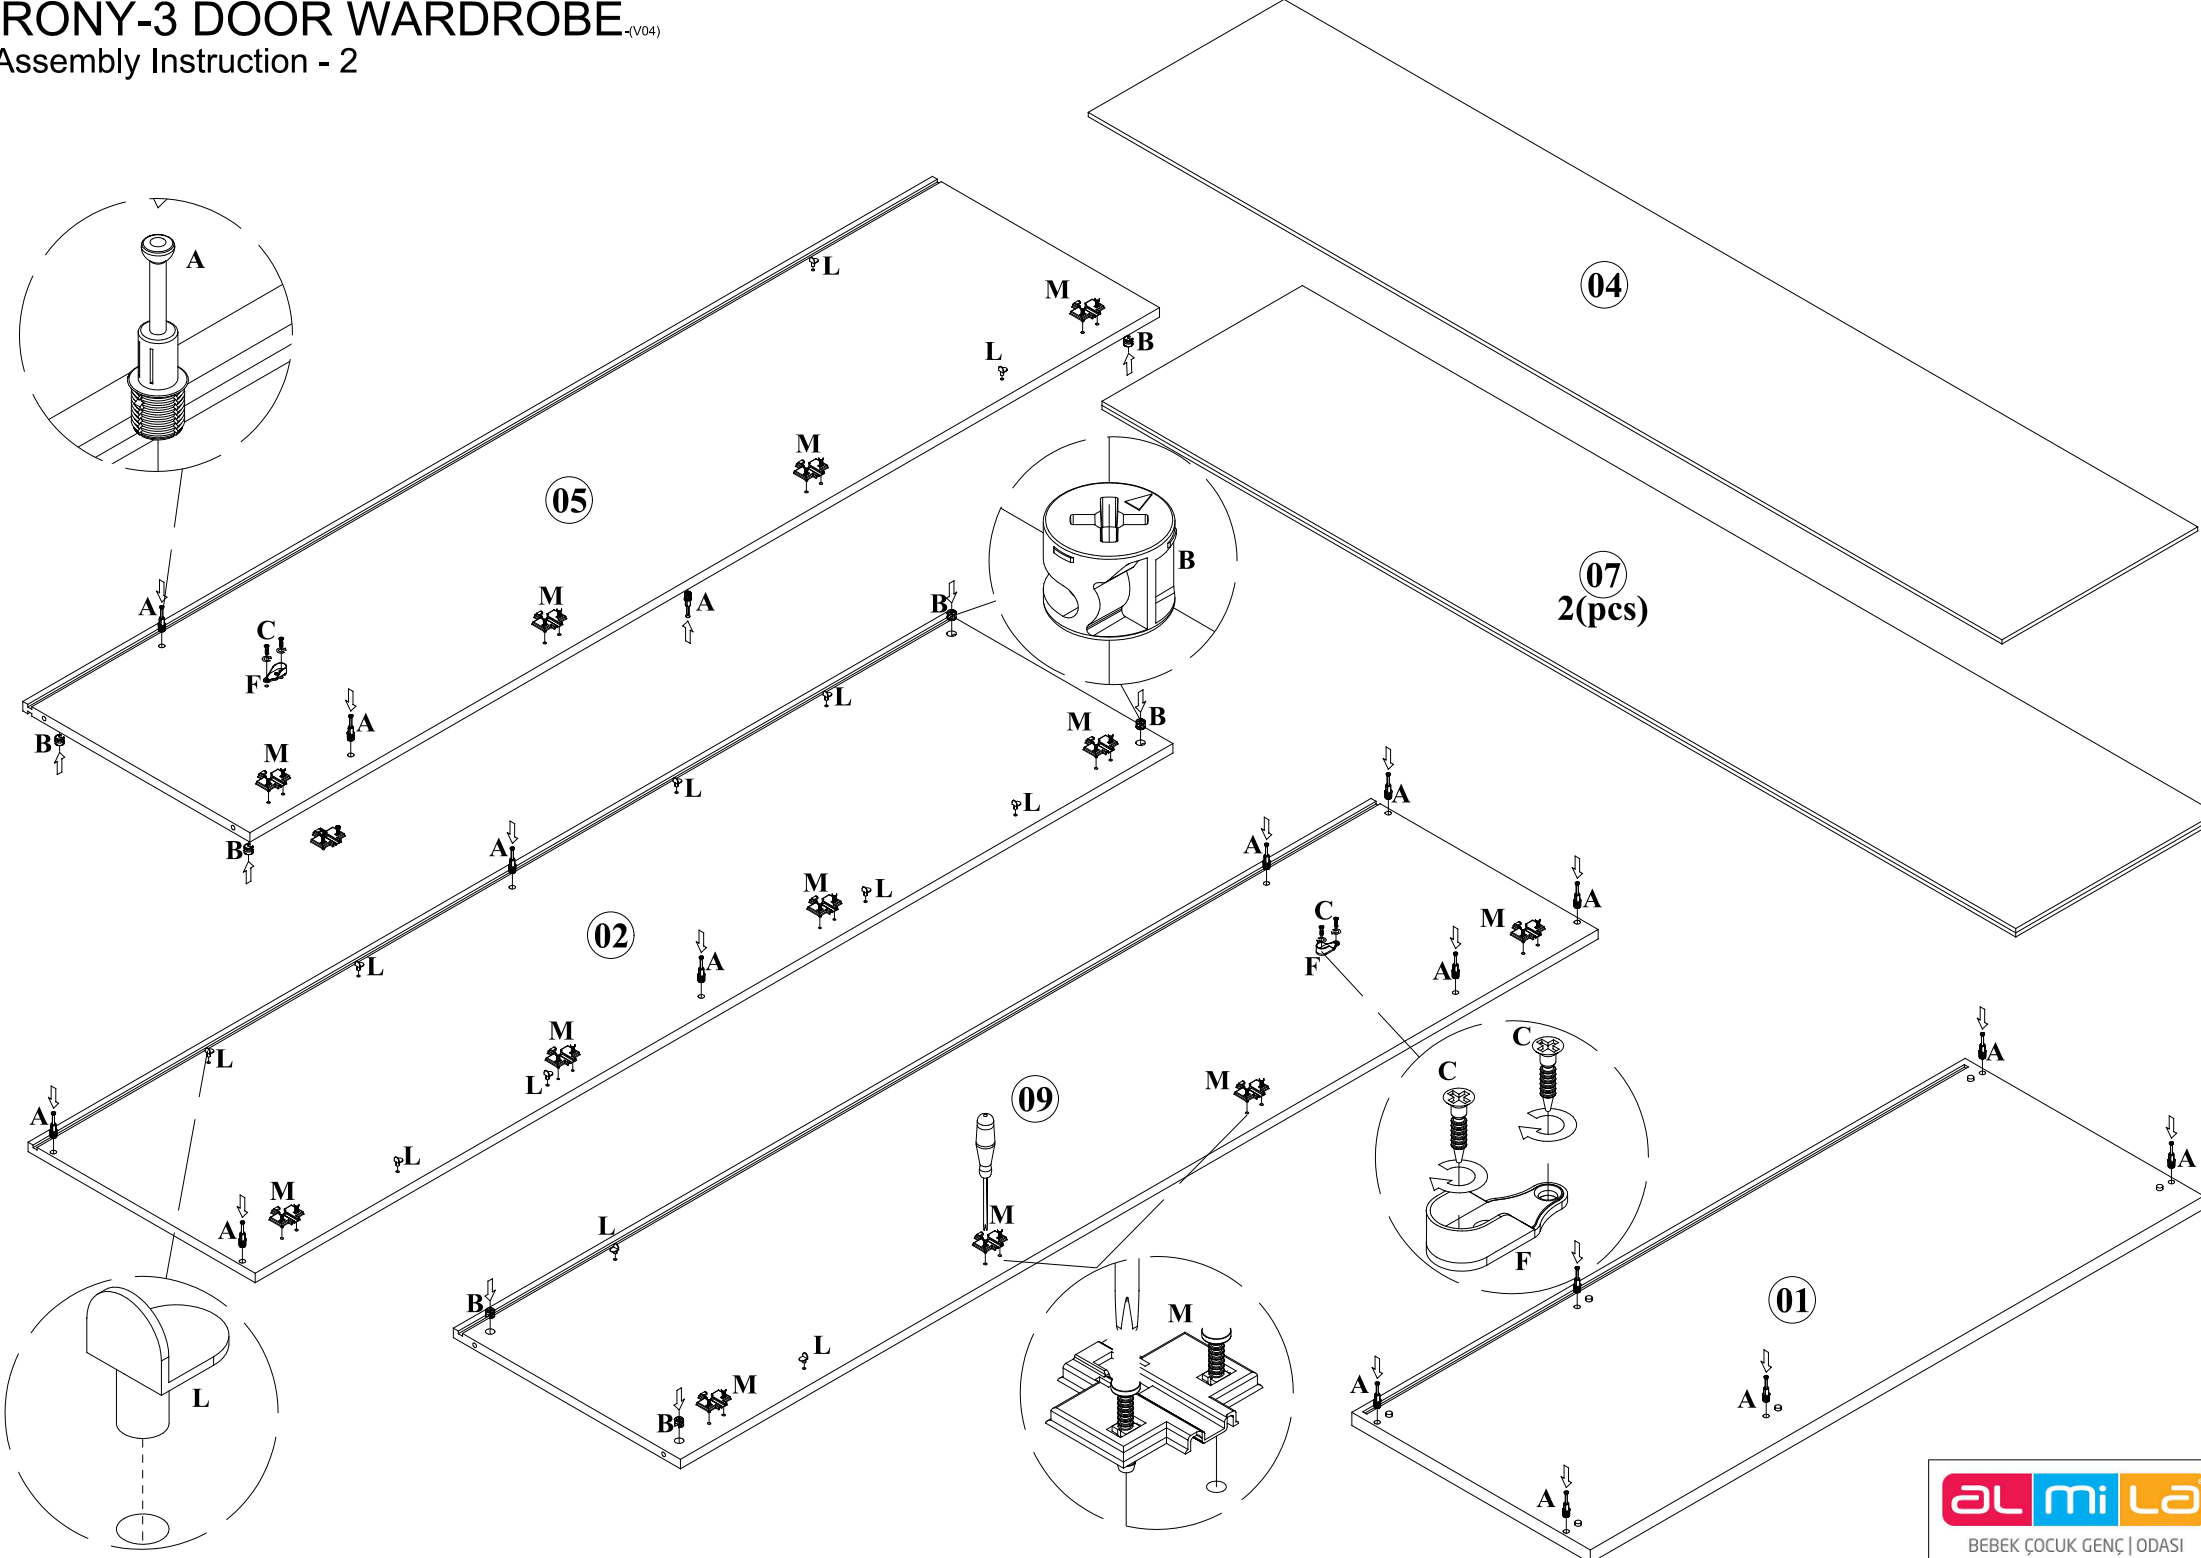

IRONY-3 DOOR WARDROBE_(V04)

Assembly Instruction - 1

NO	W	x	L	x	H
01	1350	x	525	x	25
02	2020	x	500	x	18
03	422	x	475	x	18
04	2011	x	431	x	8
05	2002	x	500	x	18
06	874	x	480	x	18
07	2011	x	441	x	8
08	1314	x	500	x	18
09	2020	x	500	x	18
10	422	x	475	x	18
11	2016	x	448	x	18
12	2016	x	448	x	18
13	874	x	475	x	18

A	B	C	D	F
20	20	28	20	2
G	G1	H	H1	
4	4	2	2	
J	K		L	
2	20	20		
M	N	O	P	
12	25	12	1	

IRONY-3 DOOR WARDROBE (V04)

Assembly Instruction - 2

IRONY-3 DOOR WARDROBE

Assembly Instruction - 3

(v04)

IRONY-3 DOOR WARDROBE (V04)

Assembly Instruction - 4