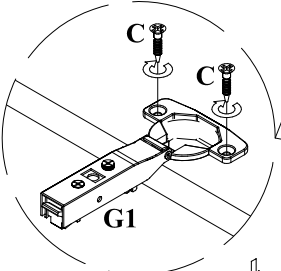

IRONY-3 DOOR WARDROBE_(V04)

Assembly Instruction - 1

NO	W	x	L	x	H
01	1350	x	525	x	25
02	2020	x	500	x	18
03	422	x	475	x	18
04	2011	x	431	x	8
05	2002	x	500	x	18
06	874	x	480	x	18
07	2011	x	441	x	8
08	1314	x	500	x	18
09	2020	x	500	x	18
10	422	x	475	x	18
11	2016	x	448	x	18
12	2016	x	448	x	18
13	874	x	475	x	18

A	B	C	D	F
20	20	28	20	2
G	G1	H	H1	
4	4	2	2	
J	K		L	
2	20	20		
M	N	O	P	
12	25	12	1	

IRONY-3 DOOR WARDROBE (V04)

Assembly Instruction - 2

IRONY-3 DOOR WARDROBE

Assembly Instruction - 3

(v04)

IRONY-3 DOOR WARDROBE (V04)