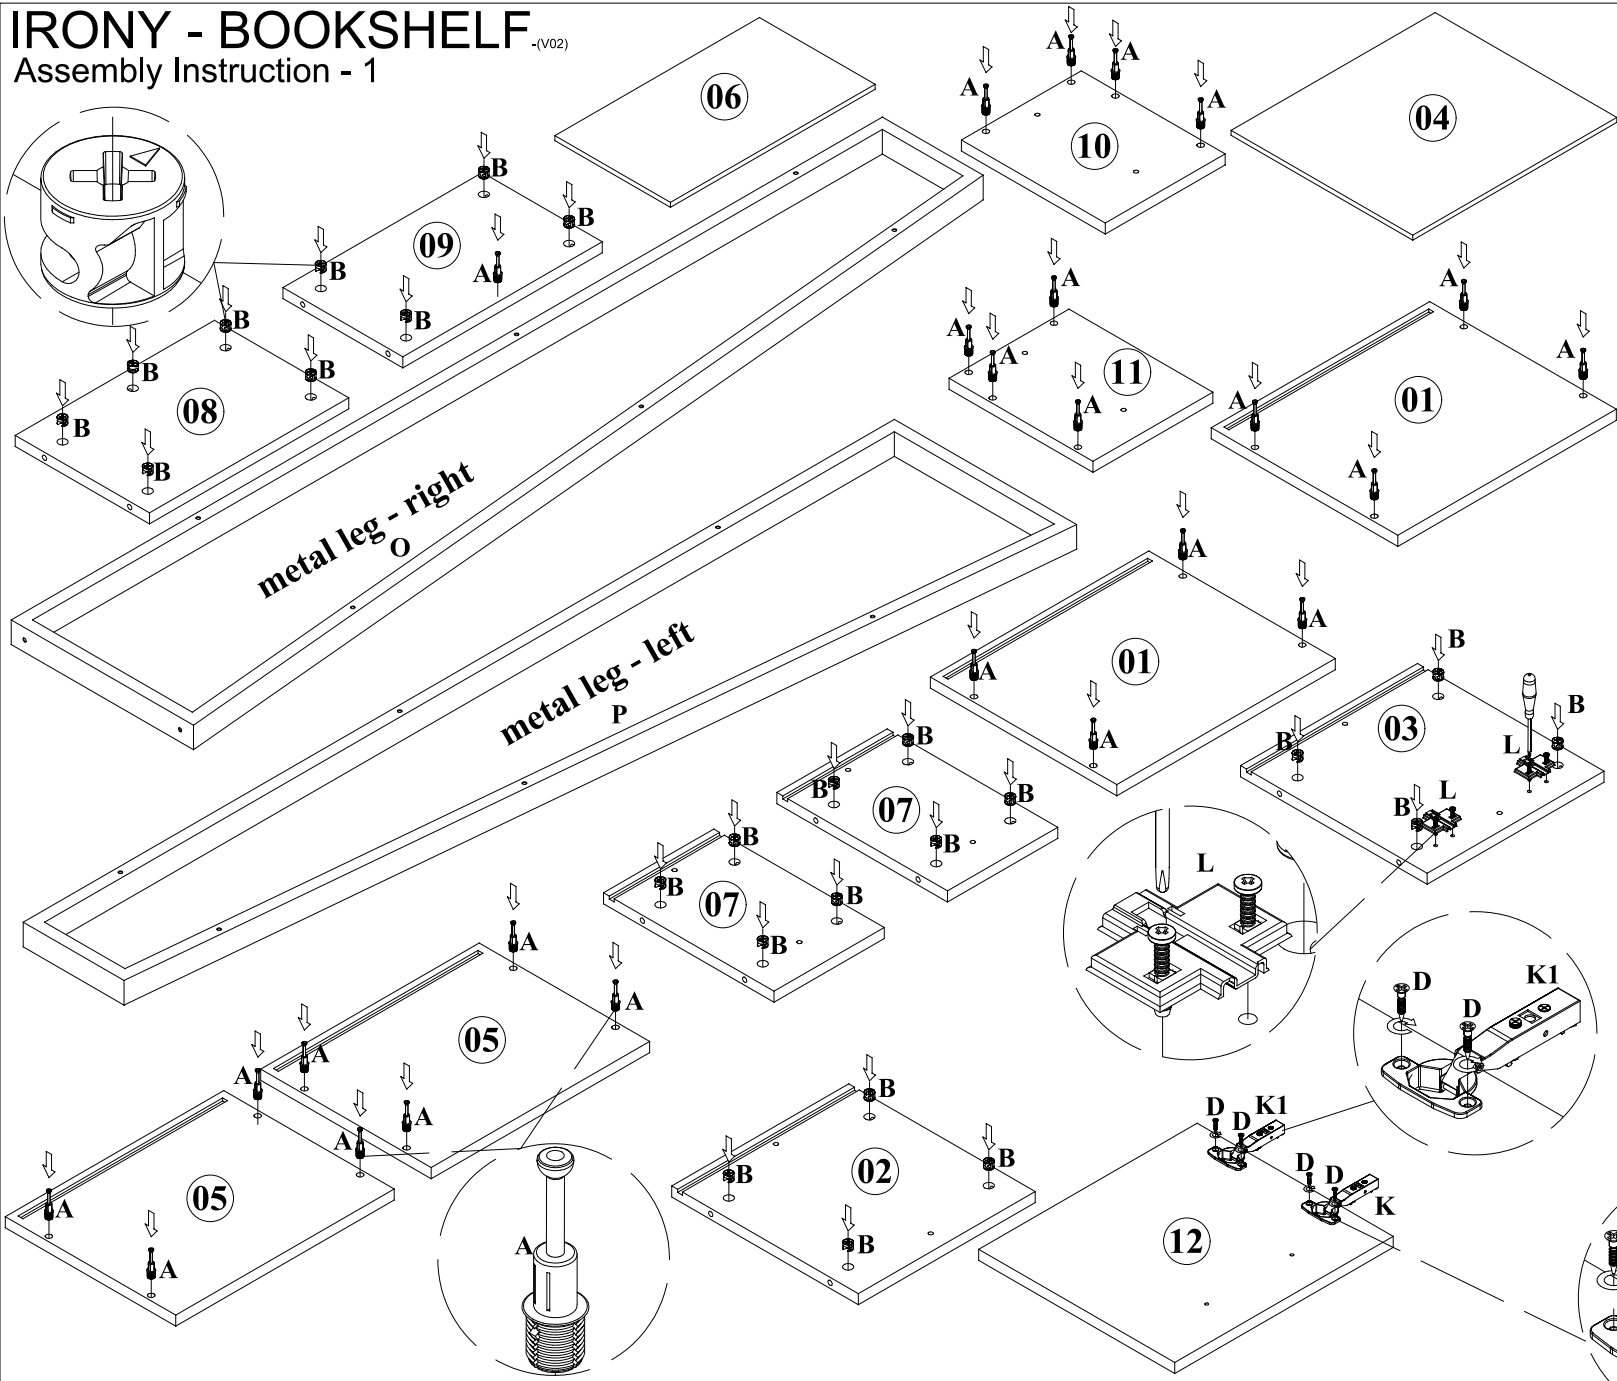

IRONY - BOOKSHELF -(V02)

Assembly Instruction - 1

NO	W	x	L	x	H
01	410	x	350	x	18
02	332	x	350	x	18
03	332	x	350	x	18
04	383	x	341	x	8
05	410	x	320	x	18
06	217	x	383	x	8
07	207	x	320	x	18
08	374	x	252	x	18
09	374	x	225	x	18
10	225	x	270	x	18
11	225	x	270	x	18
12	410	x	368	x	18

Accessory	A	B	C	D	E	F	G	H	J	K	K1	L	M	N	Tools Needed
Quantity	26	26	4	6	12	2	4	1	1	1	1	2	26	2	

IRONY - BOOKSHELF -(V02)

Assembly Instruction - 2

IRONY - BOOKSHELF -(V02)

Assembly Instruction - 3

IRONY - BOOKSHELF -(V02)

Assembly Instruction - 4