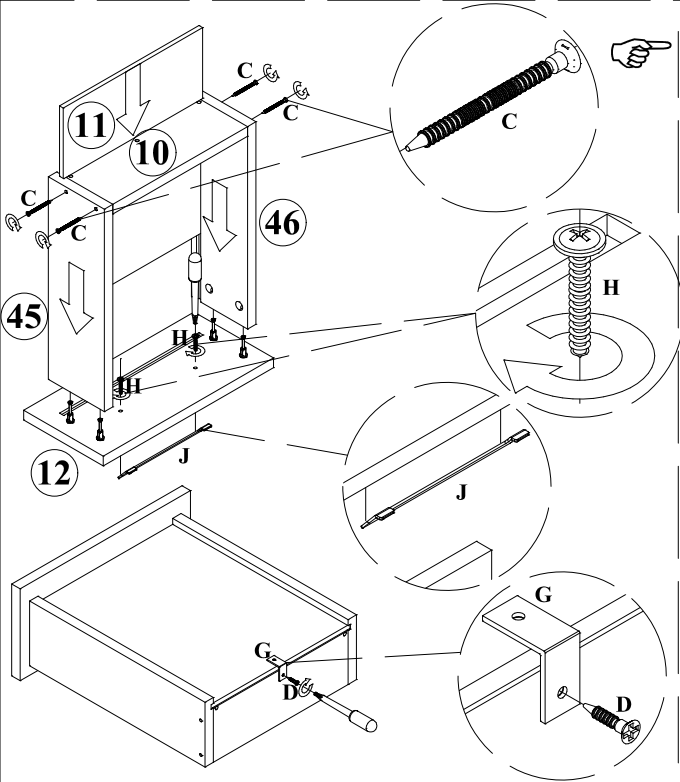

IRONY - NIGHT STAND -(V01)

Assembly Instruction - 1

NO	W	x	L	x	H
01	450	x	173	x	18
02	334	x	412	x	18
03	334	x	173	x	18
04	450	x	173	x	18
05	450	x	173	x	18
06	414	x	432	x	18
07	414	x	173	x	18
08	414	x	432	x	18
09	450	x	173	x	18
10	288	x	100	x	18
11	298	x	379	x	8
12	364	x	170	x	18
13	368	x	70	x	18
14	378	x	378	x	8
15	450	x	173	x	18
43	375	x	90	x	18
44	375	x	90	x	18
45	375	x	120	x	18
46	375	x	120	x	18

metal leg - right
M

metal leg - left
N

Accessory	A	B	C	D	E	F	G	H	J	K	Tools Needed
Quantity	32	32	8	2	6	8	2	2	1	33	

IRONY - NIGHT STAND -V01

Assembly Instruction - 2

IRONY - NIGHT STAND -(V01)

Assembly Instruction - 3

!!!See Drawer Assembly!!!