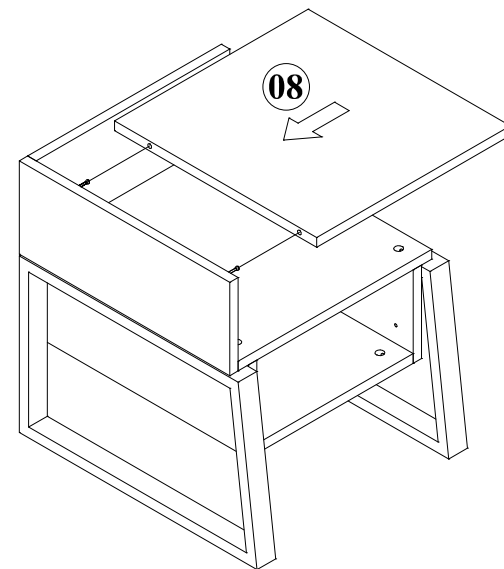

IRONY - NIGHT STAND -(V01)

Assembly Instruction - 1

NO	W	x	L	x	H
01	450	x	173	x	18
02	334	x	412	x	18
03	334	x	173	x	18
04	450	x	173	x	18
05	450	x	173	x	18
06	414	x	432	x	18
07	414	x	173	x	18
08	414	x	432	x	18
09	450	x	173	x	18
10	288	x	100	x	18
11	298	x	379	x	8
12	364	x	170	x	18
13	368	x	70	x	18
14	378	x	378	x	8
15	450	x	173	x	18
43	375	x	90	x	18
44	375	x	90	x	18
45	375	x	120	x	18
46	375	x	120	x	18

metal leg - right
M

metal leg - left
N

Accessory	A	B	C	D	E	F	G	H	J	K	Tools Needed
Quantity	32	32	8	2	6	8	2	2	1	33	

IRONY - NIGHT STAND -V01

Assembly Instruction - 2

IRONY - NIGHT STAND -(V01)

Assembly Instruction - 3