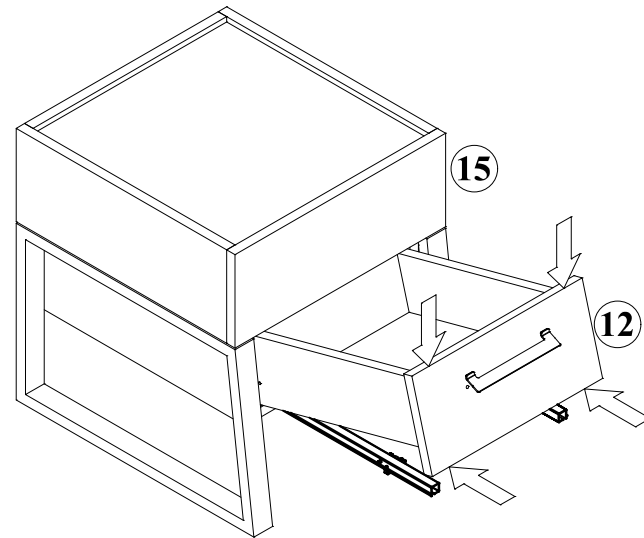

IRONY - NIGHT STAND -(V01)

Assembly Instruction - 1

NO	W	x	L	x	H
01	450	x	173	x	18
02	334	x	412	x	18
03	334	x	173	x	18
04	450	x	173	x	18
05	450	x	173	x	18
06	414	x	432	x	18
07	414	x	173	x	18
08	414	x	432	x	18
09	450	x	173	x	18
10	288	x	100	x	18
11	298	x	379	x	8
12	364	x	170	x	18
13	368	x	70	x	18
14	378	x	378	x	8
15	450	x	173	x	18
43	375	x	90	x	18
44	375	x	90	x	18
45	375	x	120	x	18
46	375	x	120	x	18

metal leg - right
M

metal leg - left
N

Accessory	A	B	C	D	E	F	G	H	J	K	Tools Needed
Quantity	32	32	8	2	6	8	2	2	1	33	

IRONY - NIGHT STAND -V01

Assembly Instruction - 2

IRONY - NIGHT STAND -(V01)

Assembly Instruction - 3