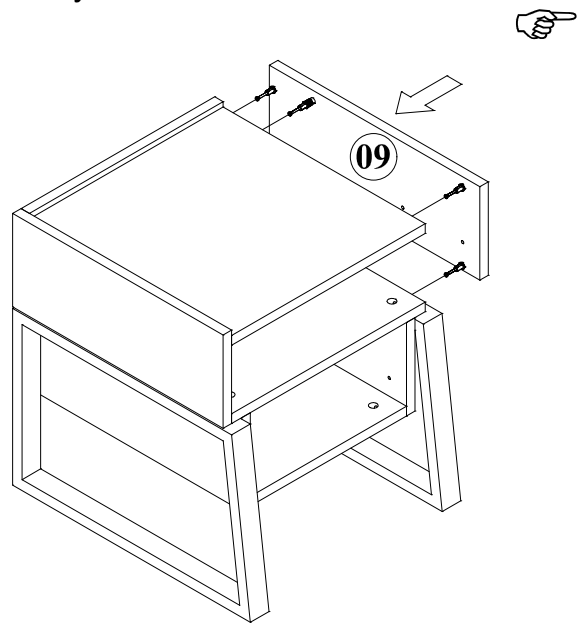

IRONY - NIGHT STAND -(V01)

Assembly Instruction - 1

NO	W	x	L	x	H
01	450	x	173	x	18
02	334	x	412	x	18
03	334	x	173	x	18
04	450	x	173	x	18
05	450	x	173	x	18
06	414	x	432	x	18
07	414	x	173	x	18
08	414	x	432	x	18
09	450	x	173	x	18
10	288	x	100	x	18
11	298	x	379	x	8
12	364	x	170	x	18
13	368	x	70	x	18
14	378	x	378	x	8
15	450	x	173	x	18
43	375	x	90	x	18
44	375	x	90	x	18
45	375	x	120	x	18
46	375	x	120	x	18

metal leg - right
M

metal leg - left
N

Accessory	A	B	C	D	E	F	G	H	J	K	Tools Needed
Quantity	32	32	8	2	6	8	2	2	1	33	

IRONY - NIGHT STAND -V01

Assembly Instruction - 2

IRONY - NIGHT STAND -(V01)

Assembly Instruction - 3