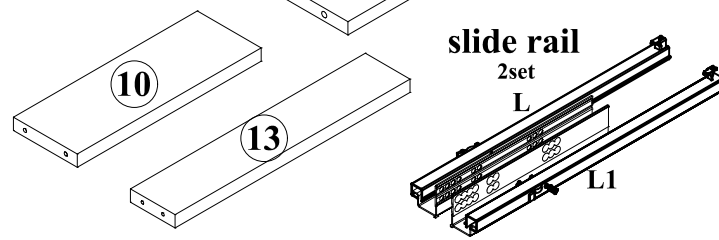

IRONY - NIGHT STAND -(V01)

Assembly Instruction - 1

NO	W	x	L	x	H
01	450	x	173	x	18
02	334	x	412	x	18
03	334	x	173	x	18
04	450	x	173	x	18
05	450	x	173	x	18
06	414	x	432	x	18
07	414	x	173	x	18
08	414	x	432	x	18
09	450	x	173	x	18
10	288	x	100	x	18
11	298	x	379	x	8
12	364	x	170	x	18
13	368	x	70	x	18
14	378	x	378	x	8
15	450	x	173	x	18
43	375	x	90	x	18
44	375	x	90	x	18
45	375	x	120	x	18
46	375	x	120	x	18

metal leg - right
M

metal leg - left
N

Accessory	A	B	C	D	E	F	G	H	J	K	Tools Needed
Quantity	32	32	8	2	6	8	2	2	1	33