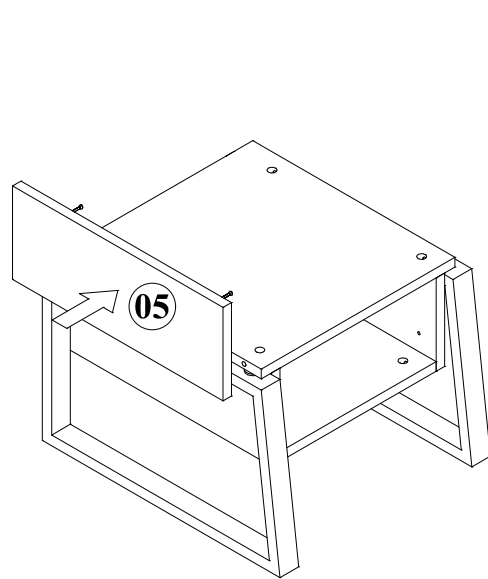

IRONY - NIGHT STAND -(V01)

Assembly Instruction - 1

NO	W	x	L	x	H
01	450	x	173	x	18
02	334	x	412	x	18
03	334	x	173	x	18
04	450	x	173	x	18
05	450	x	173	x	18
06	414	x	432	x	18
07	414	x	173	x	18
08	414	x	432	x	18
09	450	x	173	x	18
10	288	x	100	x	18
11	298	x	379	x	8
12	364	x	170	x	18
13	368	x	70	x	18
14	378	x	378	x	8
15	450	x	173	x	18
43	375	x	90	x	18
44	375	x	90	x	18
45	375	x	120	x	18
46	375	x	120	x	18

metal leg - right
M

metal leg - left
N

Accessory	A	B	C	D	E	F	G	H	J	K	Tools Needed
Quantity	32	32	8	2	6	8	2	2	1	33	

IRONY - NIGHT STAND -V01

Assembly Instruction - 2

IRONY - NIGHT STAND -(V01)

Assembly Instruction - 3