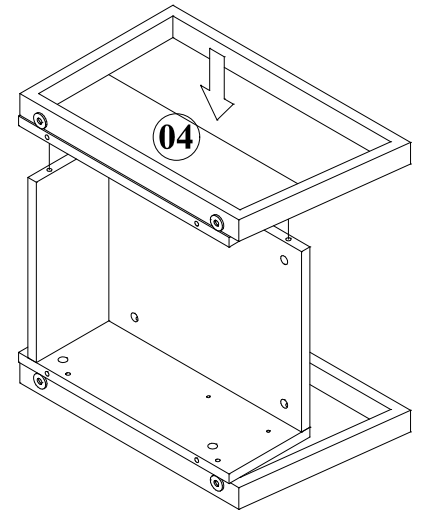

IRONY - NIGHT STAND -(V01)

Assembly Instruction - 1

NO	W	x	L	x	H
01	450	x	173	x	18
02	334	x	412	x	18
03	334	x	173	x	18
04	450	x	173	x	18
05	450	x	173	x	18
06	414	x	432	x	18
07	414	x	173	x	18
08	414	x	432	x	18
09	450	x	173	x	18
10	288	x	100	x	18
11	298	x	379	x	8
12	364	x	170	x	18
13	368	x	70	x	18
14	378	x	378	x	8
15	450	x	173	x	18
43	375	x	90	x	18
44	375	x	90	x	18
45	375	x	120	x	18
46	375	x	120	x	18

metal leg - right
M

metal leg - left
N

Accessory	A	B	C	D	E	F	G	H	J	K	Tools Needed
Quantity	32	32	8	2	6	8	2	2	1	33	

IRONY - NIGHT STAND -V01

Assembly Instruction - 2

IRONY - NIGHT STAND -(V01)

Assembly Instruction - 3