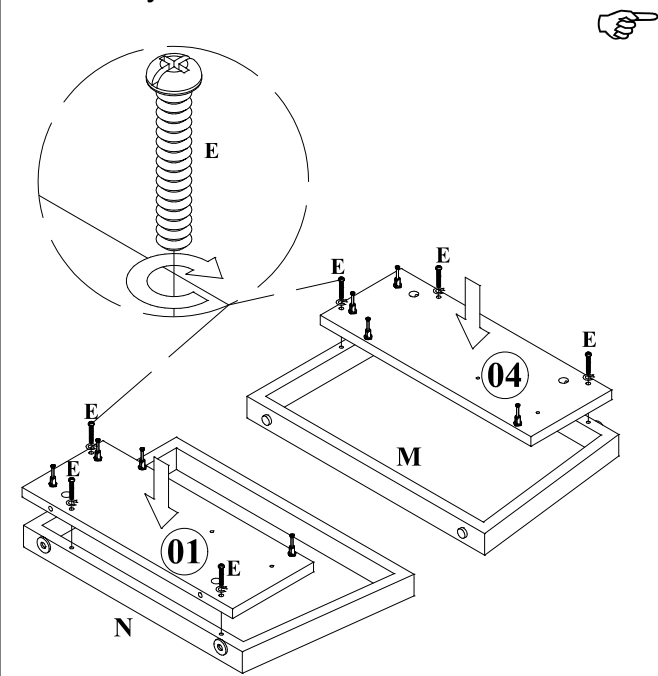

IRONY - NIGHT STAND -(V01)

Assembly Instruction - 1

NO	W	x	L	x	H
01	450	x	173	x	18
02	334	x	412	x	18
03	334	x	173	x	18
04	450	x	173	x	18
05	450	x	173	x	18
06	414	x	432	x	18
07	414	x	173	x	18
08	414	x	432	x	18
09	450	x	173	x	18
10	288	x	100	x	18
11	298	x	379	x	8
12	364	x	170	x	18
13	368	x	70	x	18
14	378	x	378	x	8
15	450	x	173	x	18
43	375	x	90	x	18
44	375	x	90	x	18
45	375	x	120	x	18
46	375	x	120	x	18

metal leg - right
M

metal leg - left
N

Accessory	A	B	C	D	E	F	G	H	J	K	Tools Needed
Quantity	32	32	8	2	6	8	2	2	1	33	

IRONY - NIGHT STAND -V01

Assembly Instruction - 2

IRONY - NIGHT STAND -(V01)

Assembly Instruction - 3

!!!See Drawer Assembly!!!