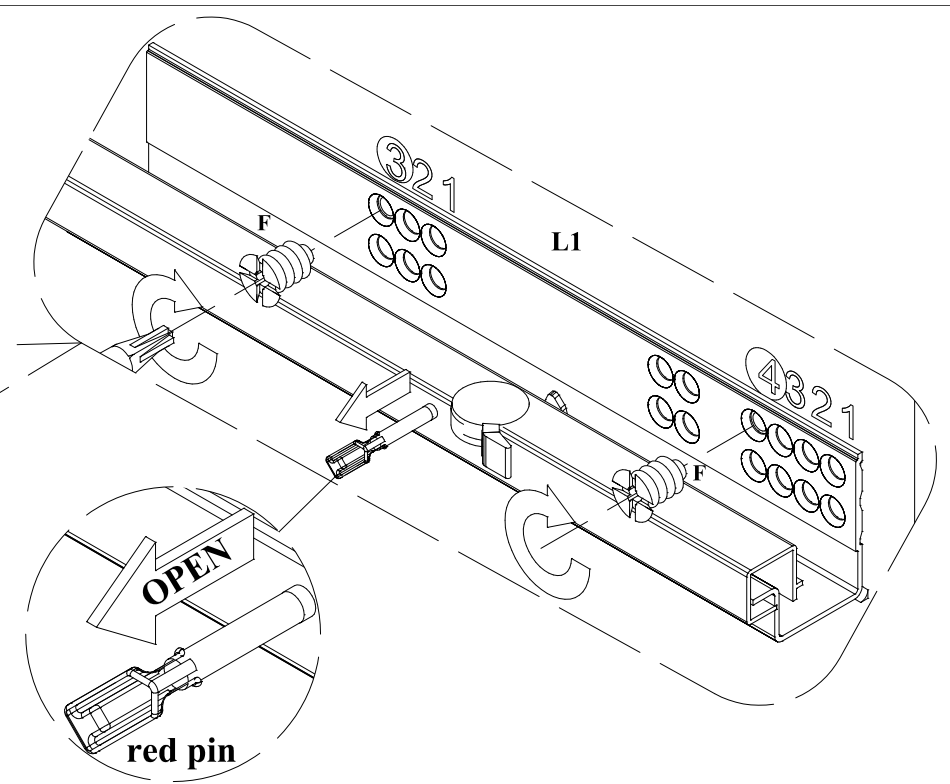

IRONY - NIGHT STAND -(V01)

Assembly Instruction - 1

NO	W	x	L	x	H
01	450	x	173	x	18
02	334	x	412	x	18
03	334	x	173	x	18
04	450	x	173	x	18
05	450	x	173	x	18
06	414	x	432	x	18
07	414	x	173	x	18
08	414	x	432	x	18
09	450	x	173	x	18
10	288	x	100	x	18
11	298	x	379	x	8
12	364	x	170	x	18
13	368	x	70	x	18
14	378	x	378	x	8
15	450	x	173	x	18
43	375	x	90	x	18
44	375	x	90	x	18
45	375	x	120	x	18
46	375	x	120	x	18

metal leg - right
M

metal leg - left
N

Accessory	A	B	C	D	E	F	G	H	J	K	Tools Needed
Quantity	32	32	8	2	6	8	2	2	1	33	

IRONY - NIGHT STAND -V01

Assembly Instruction - 2

IRONY - NIGHT STAND -(V01)

Assembly Instruction - 3