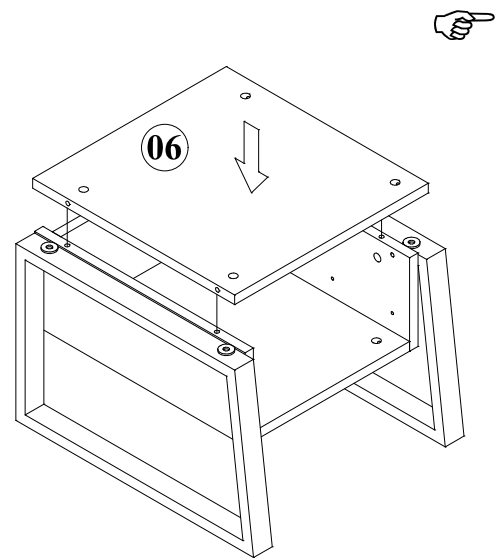

IRONY - NIGHT STAND -(V01)

Assembly Instruction - 1

NO	W	x	L	x	H
01	450	x	173	x	18
02	334	x	412	x	18
03	334	x	173	x	18
04	450	x	173	x	18
05	450	x	173	x	18
06	414	x	432	x	18
07	414	x	173	x	18
08	414	x	432	x	18
09	450	x	173	x	18
10	288	x	100	x	18
11	298	x	379	x	8
12	364	x	170	x	18
13	368	x	70	x	18
14	378	x	378	x	8
15	450	x	173	x	18
43	375	x	90	x	18
44	375	x	90	x	18
45	375	x	120	x	18
46	375	x	120	x	18

metal leg - right
M

metal leg - left
N

Accessory	A	B	C	D	E	F	G	H	J	K	Tools Needed
Quantity	32	32	8	2	6	8	2	2	1	33	

IRONY - NIGHT STAND -V01

Assembly Instruction - 2

IRONY - NIGHT STAND -(V01)

Assembly Instruction - 3