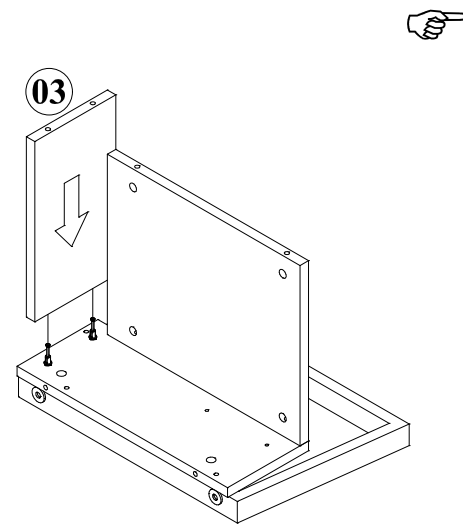

IRONY - NIGHT STAND -(V01)

Assembly Instruction - 1

NO	W	x	L	x	H
01	450	x	173	x	18
02	334	x	412	x	18
03	334	x	173	x	18
04	450	x	173	x	18
05	450	x	173	x	18
06	414	x	432	x	18
07	414	x	173	x	18
08	414	x	432	x	18
09	450	x	173	x	18
10	288	x	100	x	18
11	298	x	379	x	8
12	364	x	170	x	18
13	368	x	70	x	18
14	378	x	378	x	8
15	450	x	173	x	18
43	375	x	90	x	18
44	375	x	90	x	18
45	375	x	120	x	18
46	375	x	120	x	18

metal leg - right
M

metal leg - left
N

Accessory	A	B	C	D	E	F	G	H	J	K	Tools Needed
Quantity	32	32	8	2	6	8	2	2	1	33	

IRONY - NIGHT STAND -V01

Assembly Instruction - 2

IRONY - NIGHT STAND -(V01)

Assembly Instruction - 3