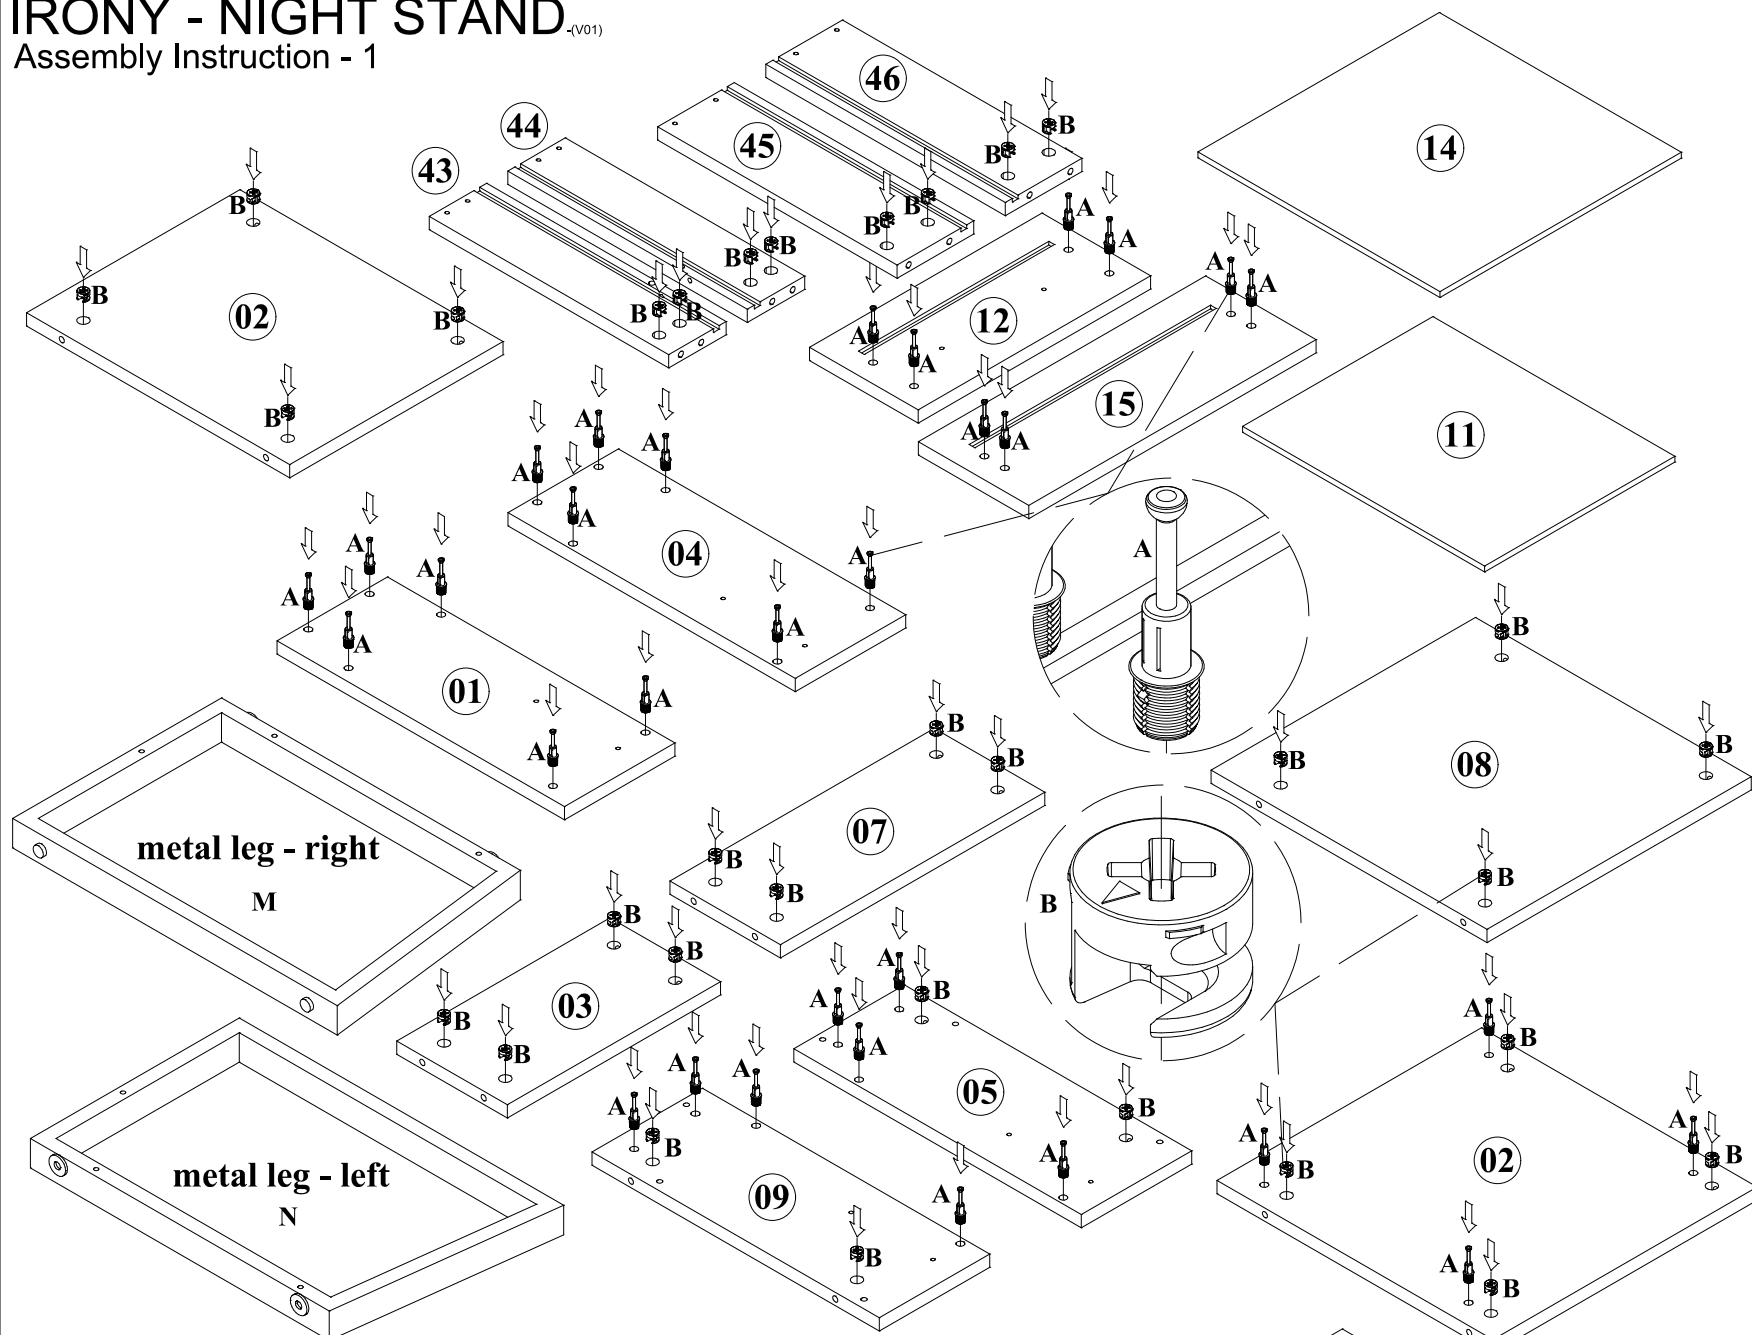

IRONY - NIGHT STAND -(V01)

Assembly Instruction - 1

NO	W	x	L	x	H
01	450	x	173	x	18
02	334	x	412	x	18
03	334	x	173	x	18
04	450	x	173	x	18
05	450	x	173	x	18
06	414	x	432	x	18
07	414	x	173	x	18
08	414	x	432	x	18
09	450	x	173	x	18
10	288	x	100	x	18
11	298	x	379	x	8
12	364	x	170	x	18
13	368	x	70	x	18
14	378	x	378	x	8
15	450	x	173	x	18
43	375	x	90	x	18
44	375	x	90	x	18
45	375	x	120	x	18
46	375	x	120	x	18

metal leg - right
M

metal leg - left
N

Accessory	A	B	C	D	E	F	G	H	J	K	Tools Needed
Quantity	32	32	8	2	6	8	2	2	1	33	

IRONY - NIGHT STAND -V01

Assembly Instruction - 2

IRONY - NIGHT STAND -(V01)

Assembly Instruction - 3

!!!See Drawer Assembly!!!