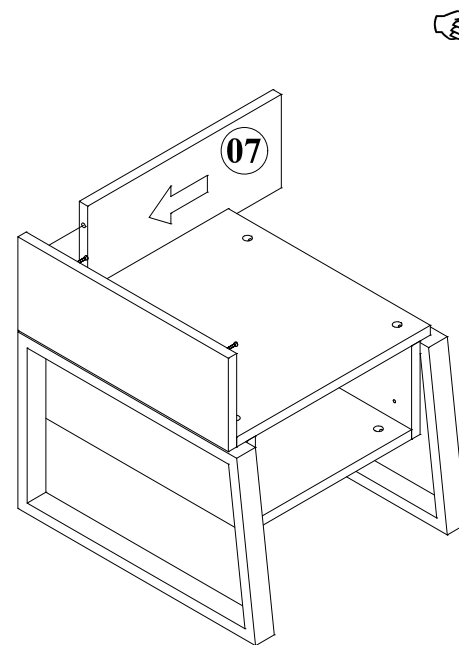

IRONY - NIGHT STAND -(V01)

Assembly Instruction - 1

NO	W	x	L	x	H
01	450	x	173	x	18
02	334	x	412	x	18
03	334	x	173	x	18
04	450	x	173	x	18
05	450	x	173	x	18
06	414	x	432	x	18
07	414	x	173	x	18
08	414	x	432	x	18
09	450	x	173	x	18
10	288	x	100	x	18
11	298	x	379	x	8
12	364	x	170	x	18
13	368	x	70	x	18
14	378	x	378	x	8
15	450	x	173	x	18
43	375	x	90	x	18
44	375	x	90	x	18
45	375	x	120	x	18
46	375	x	120	x	18

metal leg - right
M

metal leg - left
N

Accessory	A	B	C	D	E	F	G	H	J	K	Tools Needed
Quantity	32	32	8	2	6	8	2	2	1	33	

IRONY - NIGHT STAND -V01

Assembly Instruction - 2

IRONY - NIGHT STAND -(V01)

Assembly Instruction - 3

!!!See Drawer Assembly!!!