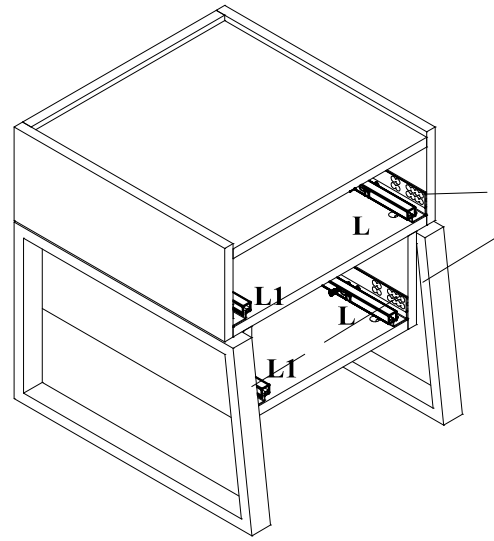

IRONY - NIGHT STAND -(V01)

Assembly Instruction - 1

NO	W	x	L	x	H
01	450	x	173	x	18
02	334	x	412	x	18
03	334	x	173	x	18
04	450	x	173	x	18
05	450	x	173	x	18
06	414	x	432	x	18
07	414	x	173	x	18
08	414	x	432	x	18
09	450	x	173	x	18
10	288	x	100	x	18
11	298	x	379	x	8
12	364	x	170	x	18
13	368	x	70	x	18
14	378	x	378	x	8
15	450	x	173	x	18
43	375	x	90	x	18
44	375	x	90	x	18
45	375	x	120	x	18
46	375	x	120	x	18

metal leg - right
M

metal leg - left
N

Accessory	A	B	C	D	E	F	G	H	J	K	Tools Needed
Quantity	32	32	8	2	6	8	2	2	1	33	

IRONY - NIGHT STAND -V01

Assembly Instruction - 2

IRONY - NIGHT STAND -(V01)

Assembly Instruction - 3

!!!See Drawer Assembly!!!