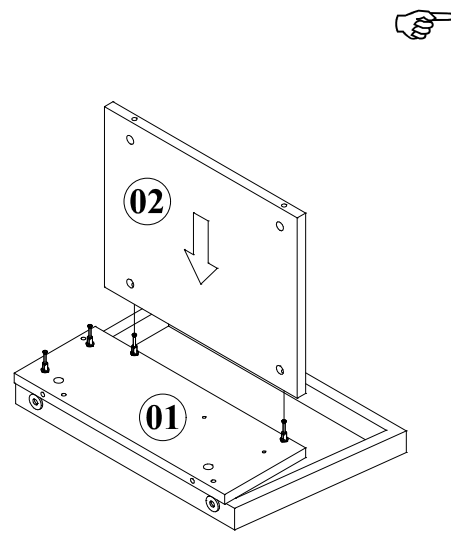

IRONY - NIGHT STAND -(V01)

Assembly Instruction - 1

NO	W	x	L	x	H
01	450	x	173	x	18
02	334	x	412	x	18
03	334	x	173	x	18
04	450	x	173	x	18
05	450	x	173	x	18
06	414	x	432	x	18
07	414	x	173	x	18
08	414	x	432	x	18
09	450	x	173	x	18
10	288	x	100	x	18
11	298	x	379	x	8
12	364	x	170	x	18
13	368	x	70	x	18
14	378	x	378	x	8
15	450	x	173	x	18
43	375	x	90	x	18
44	375	x	90	x	18
45	375	x	120	x	18
46	375	x	120	x	18

metal leg - right
M

metal leg - left
N

Accessory	A	B	C	D	E	F	G	H	J	K	Tools Needed
Quantity	32	32	8	2	6	8	2	2	1	33	

IRONY - NIGHT STAND -V01

Assembly Instruction - 2

IRONY - NIGHT STAND -(V01)

Assembly Instruction - 3