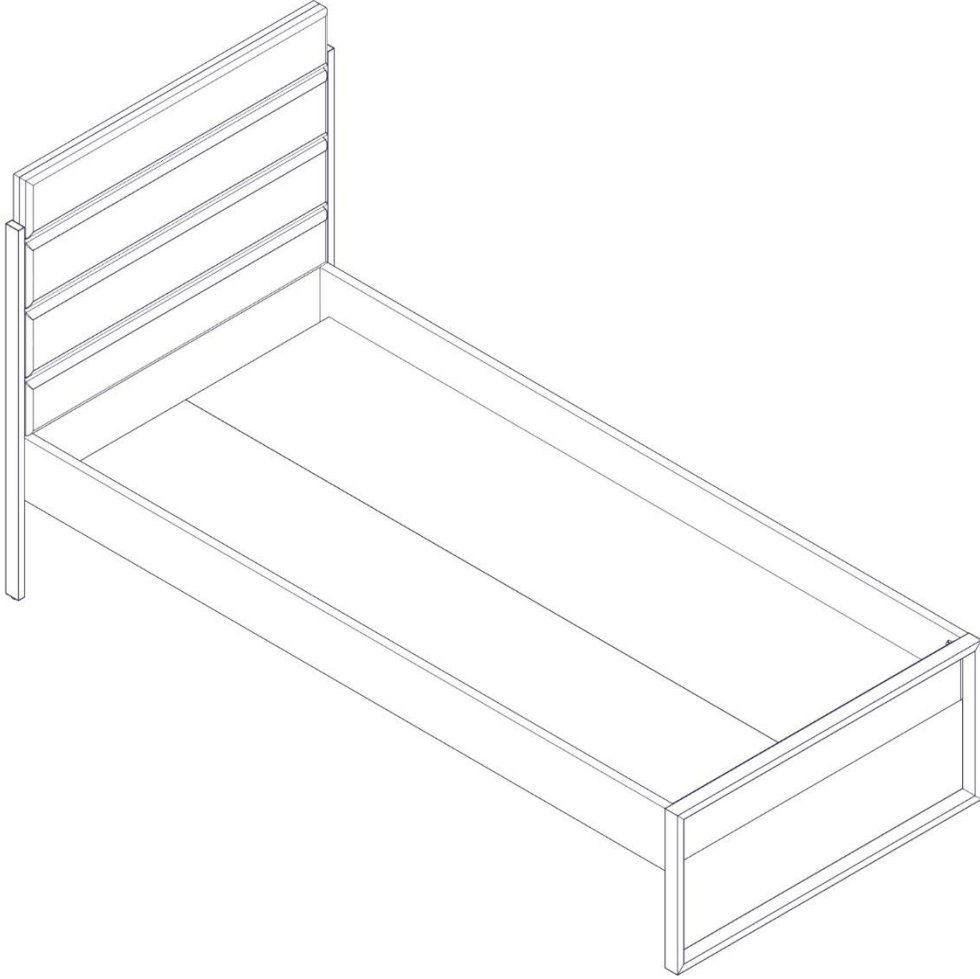

IRONY Headboard and Bedframe (All Sizes)

Assembly Instructions

IRONY Karyola (Tüm Ölçüler)

Montaj Talimatı

Pz3

PEOPLE NEEDED REQUIRED TOOL

Package Includes

Paket İçeriği

Headboard and Bedframe Size 90X200 Parts

N	L (mm)	W (mm)	T (mm)
01	2068.00	170.00	25.00
02	910.00	170.00	18.00
03	2068.00	170.00	25.00
04	910.00	154.00	18.00
05	950.00	700.00	50.00
11	1950.00	454.00	17.00

Headboard and Bedframe Size 100X200 Parts

N	L (mm)	W (mm)	T (mm)
01	2068.00	170.00	25.00
02	1010.00	170.00	18.00
03	2068.00	170.00	25.00
04	1010.00	154.00	18.00
05	1050.00	700.00	50.00
11	1950.00	504.00	17.00

Headboard and Bedframe Size 120X200 Parts

N	L (mm)	W (mm)	T (mm)
01	2068.00	170.00	25.00
02	1210.00	170.00	18.00
03	2068.00	170.00	25.00
04	1210.00	154.00	18.00
05	1250.00	700.00	50.00
11	1950.00	604.00	17.00