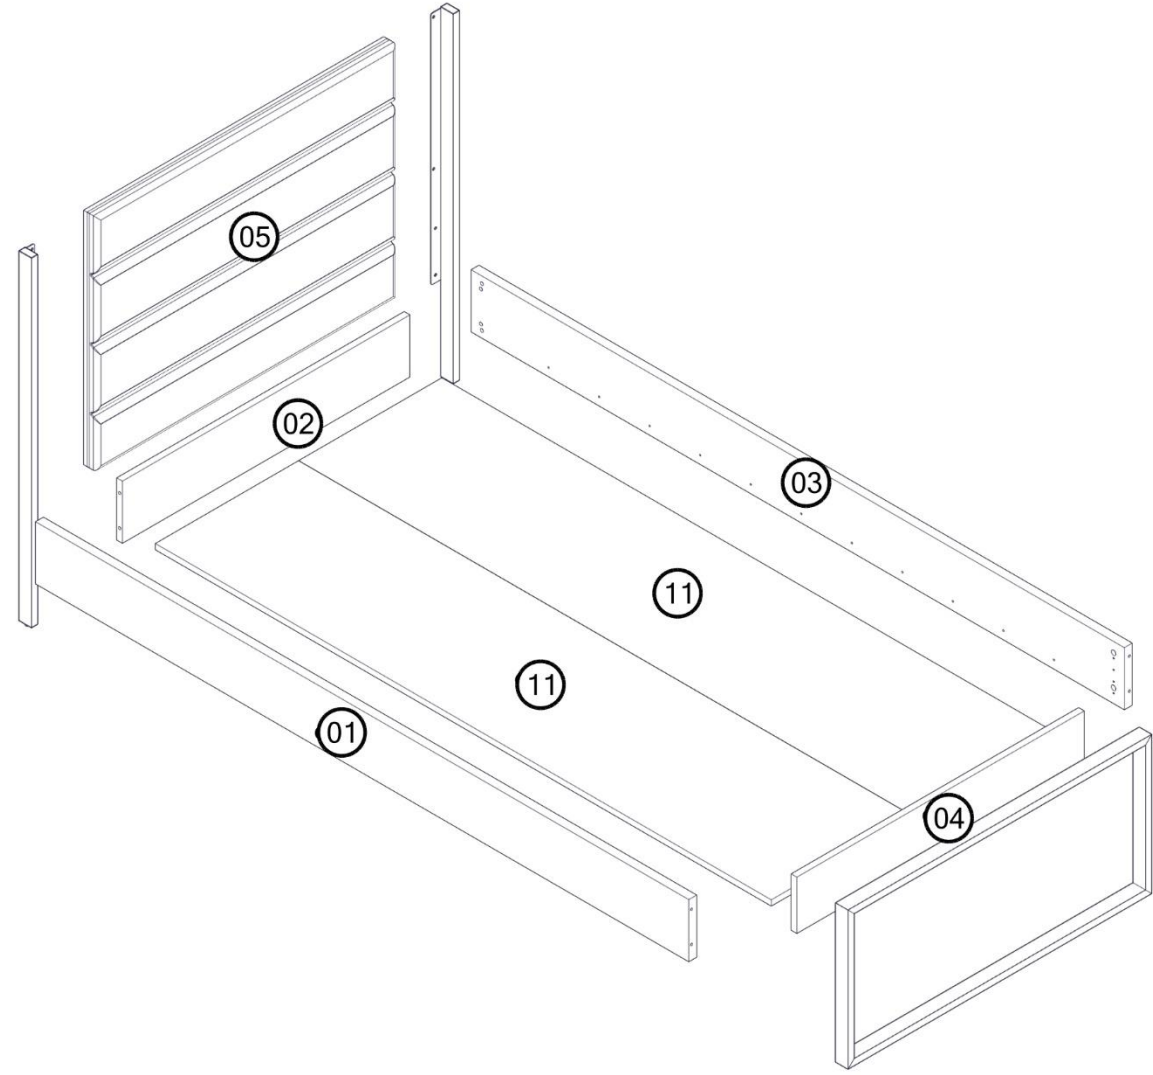

IRONY Headboard and Bedframe (All Sizes)

Assembly Instructions

IRONY Karyola (Tüm Ölçüler)

Montaj Talimatı

Pz3

PEOPLE NEEDED REQUIRED TOOL

Package Includes

Paket İçeriği

Headboard and Bedframe Size 90X200 Parts

N	L (mm)	W (mm)	T (mm)
01	2068.00	170.00	25.00
02	910.00	170.00	18.00
03	2068.00	170.00	25.00
04	910.00	154.00	18.00
05	950.00	700.00	50.00
11	1950.00	454.00	17.00

Headboard and Bedframe Size 100X200 Parts

N	L (mm)	W (mm)	T (mm)
01	2068.00	170.00	25.00
02	1010.00	170.00	18.00
03	2068.00	170.00	25.00
04	1010.00	154.00	18.00
05	1050.00	700.00	50.00
11	1950.00	504.00	17.00

Headboard and Bedframe Size 120X200 Parts

N	L (mm)	W (mm)	T (mm)
01	2068.00	170.00	25.00
02	1210.00	170.00	18.00
03	2068.00	170.00	25.00
04	1210.00	154.00	18.00
05	1250.00	700.00	50.00
11	1950.00	604.00	17.00