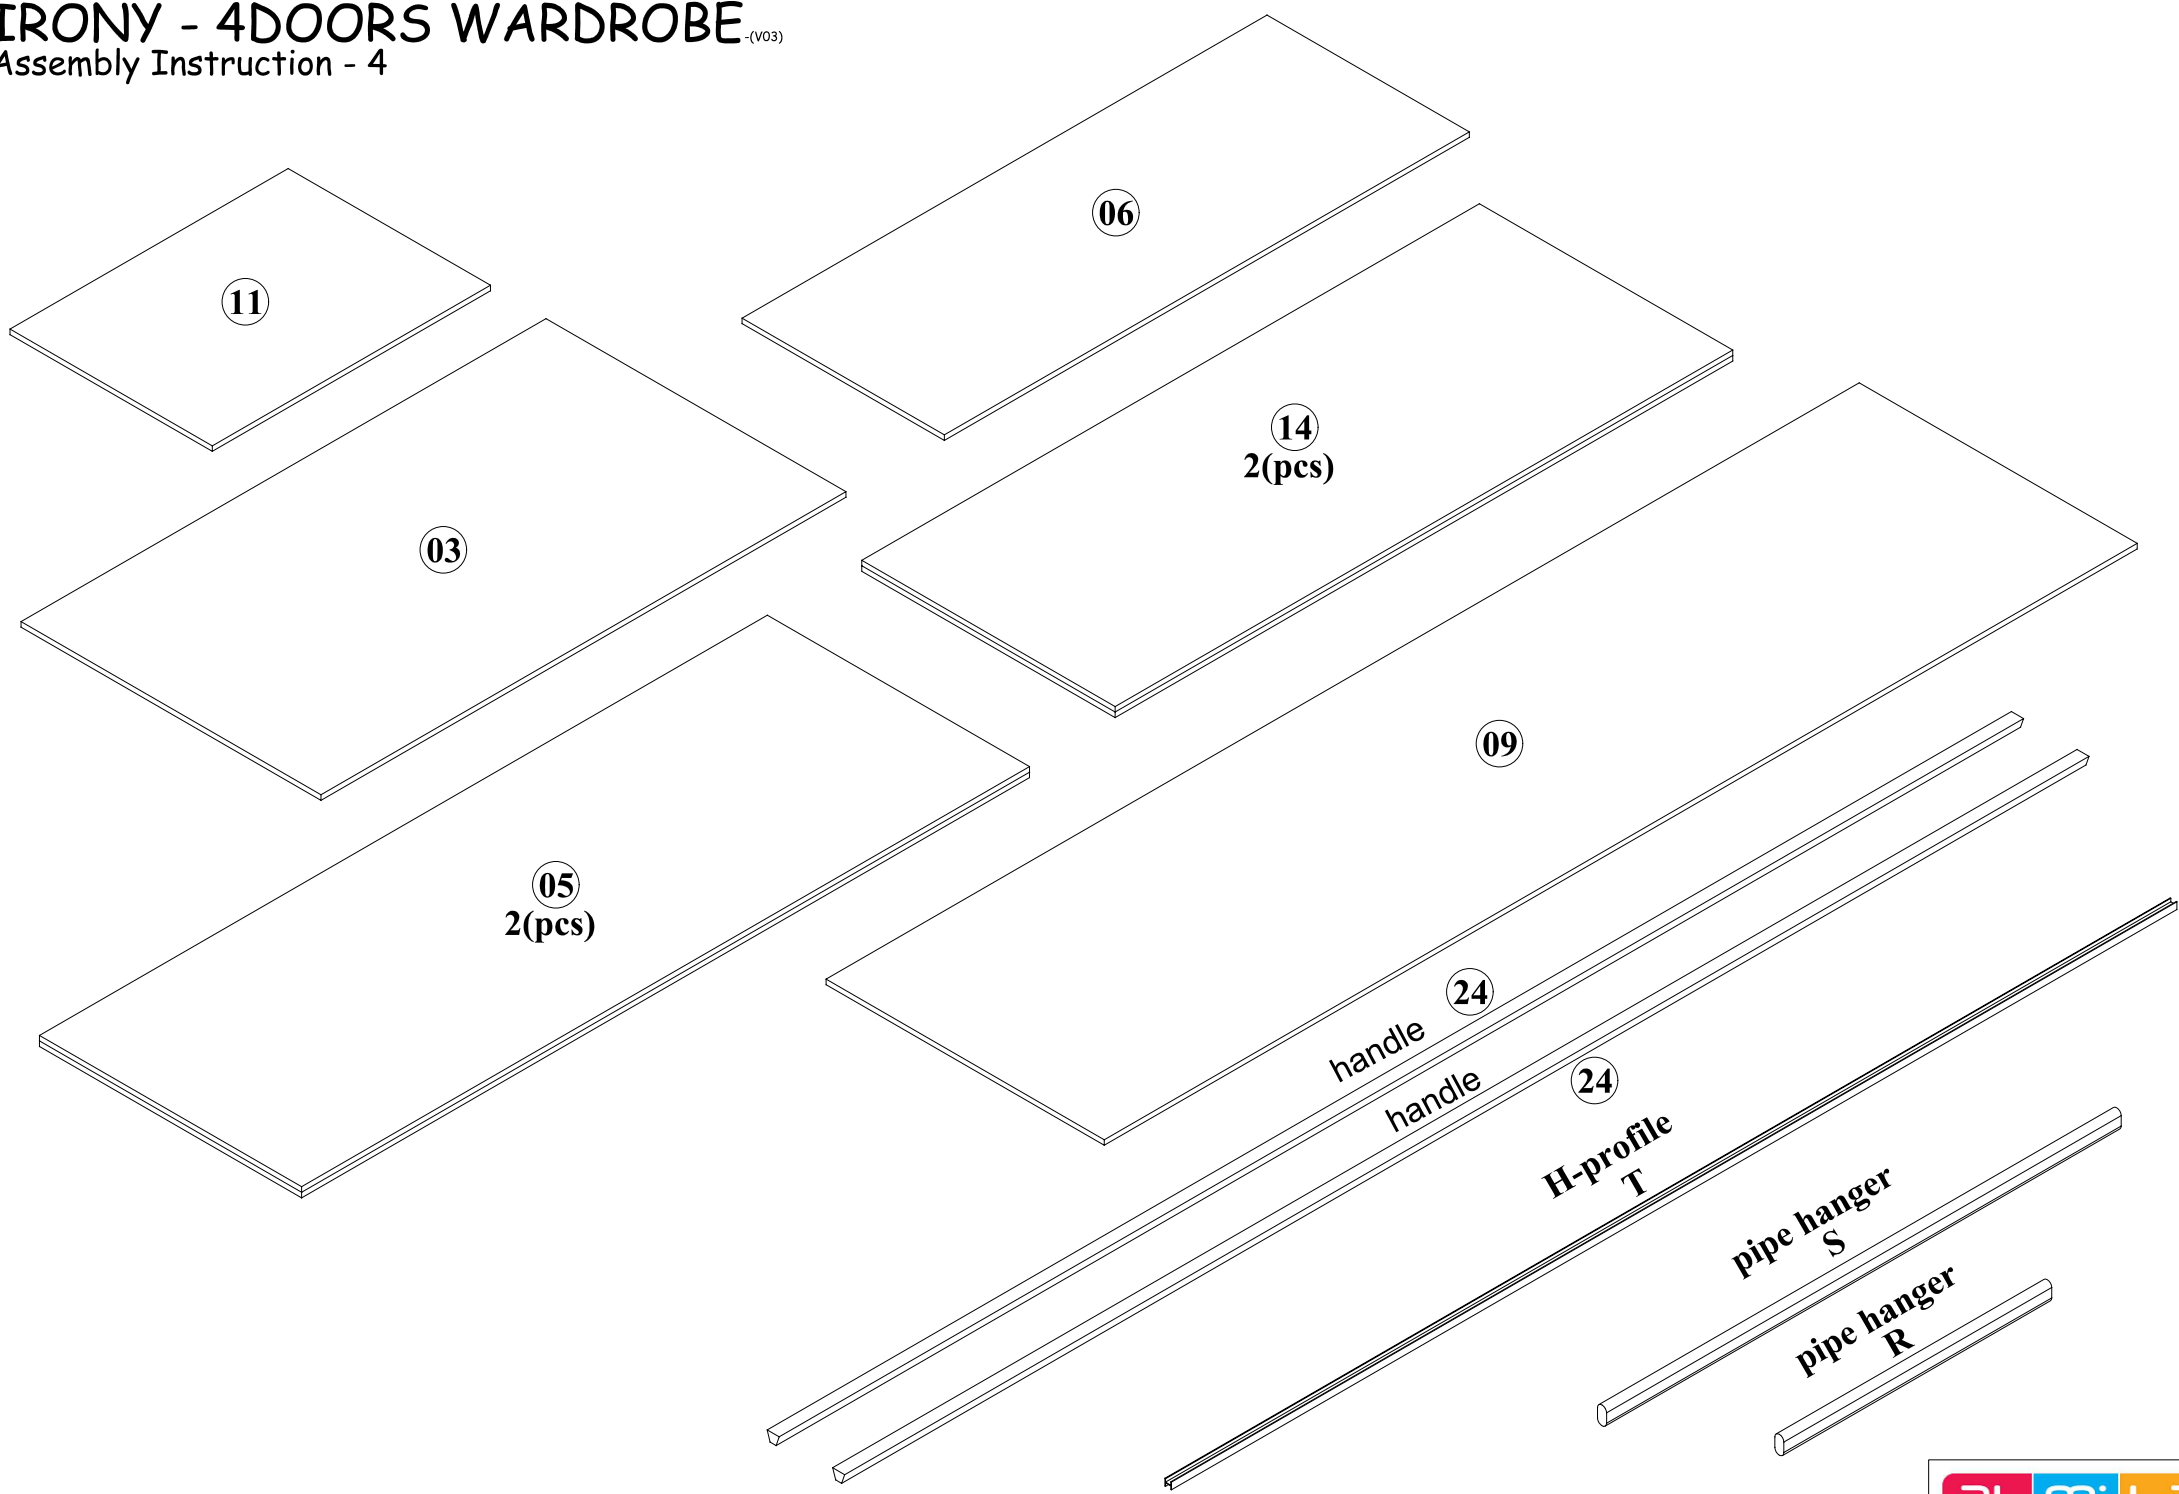

IRONY - 4DOORS WARDROBE (V03)

Assembly Instruction - 1

NO	W	x	L	x	H	A	B	C	D
01	1800	x	525	x	25				
02	2070	x	500	x	18				
03	872	x	498	x	8				
04	863	x	500	x	18	36	36	20	40
05	1209	x	436	x	8	E	F	G	H
06	872	x	336	x	8				
07	863	x	500	x	18				
08	2070	x	500	x	18				
09	1716	x	462	x	8	20	10	4	24
10	453	x	489	x	18	J	K		
11	462	x	336	x	8				
12	453	x	489	x	18			2	
13	2070	x	500	x	18				
14	1026	x	421	x	8		K1		
15	412	x	495	x	18				
16	412	x	500	x	18	2		2	
17	2070	x	500	x	18	L	L1		
18	863	x	475	x	18				
19	453	x	469	x	18				
20	412	x	475	x	18				
21	2067	x	448	x	18	6	6		
22	2067	x	448	x	22	M	N	O	P
23	2067	x	448	x	18				
24	2066	x	20	x	15	16	1	40	16

IRONY - 4DOORS WARDROBE .(V03)

Assembly Instruction - 4

IRONY - 4DOORS WARDROBE .(V03)

Assembly Instruction - 5

IRONY - 4DOORS WARDROBE (v03)

Assembly Instruction - 6