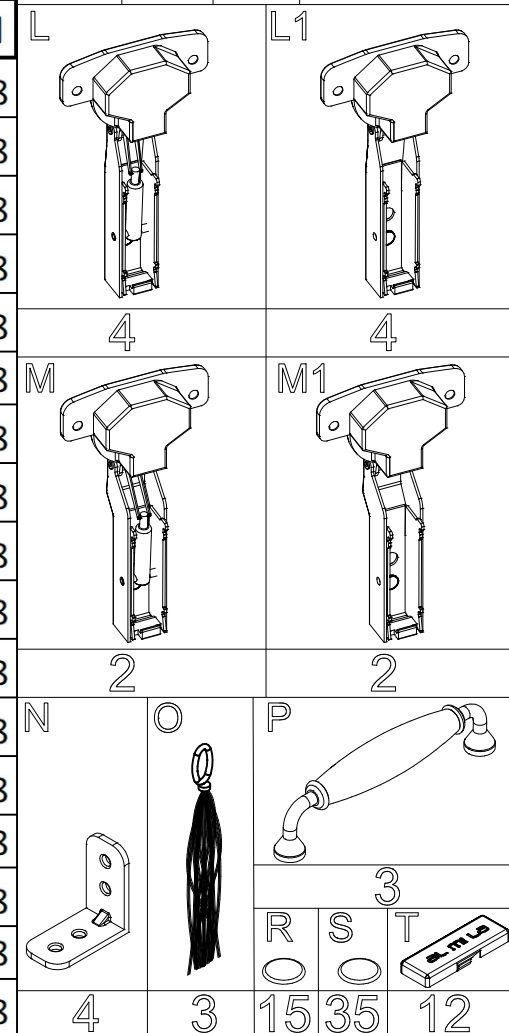

# BIANCA-3 DOOR WARDROBE -V02

## Assembly Instruction - 1

NO	W	x	L	x	H
01	511	x	100	x	18
02	1368	x	100	x	18
03	1332	x	100	x	18
04	511	x	100	x	18
05	1370	x	530	x	18
06	1939	x	502	x	18
07	874	x	482	x	18
08	1948	x	441	x	8
09	1939	x	502	x	18
10	422	x	482	x	18
11	1948	x	431	x	8
12	1939	x	502	x	18
13	1370	x	530	x	18
14	1350	x	169	x	18
15	1933	x	448	x	18
16	874	x	482	x	18
17	422	x	477	x	18

## Assembly Instruction - 5