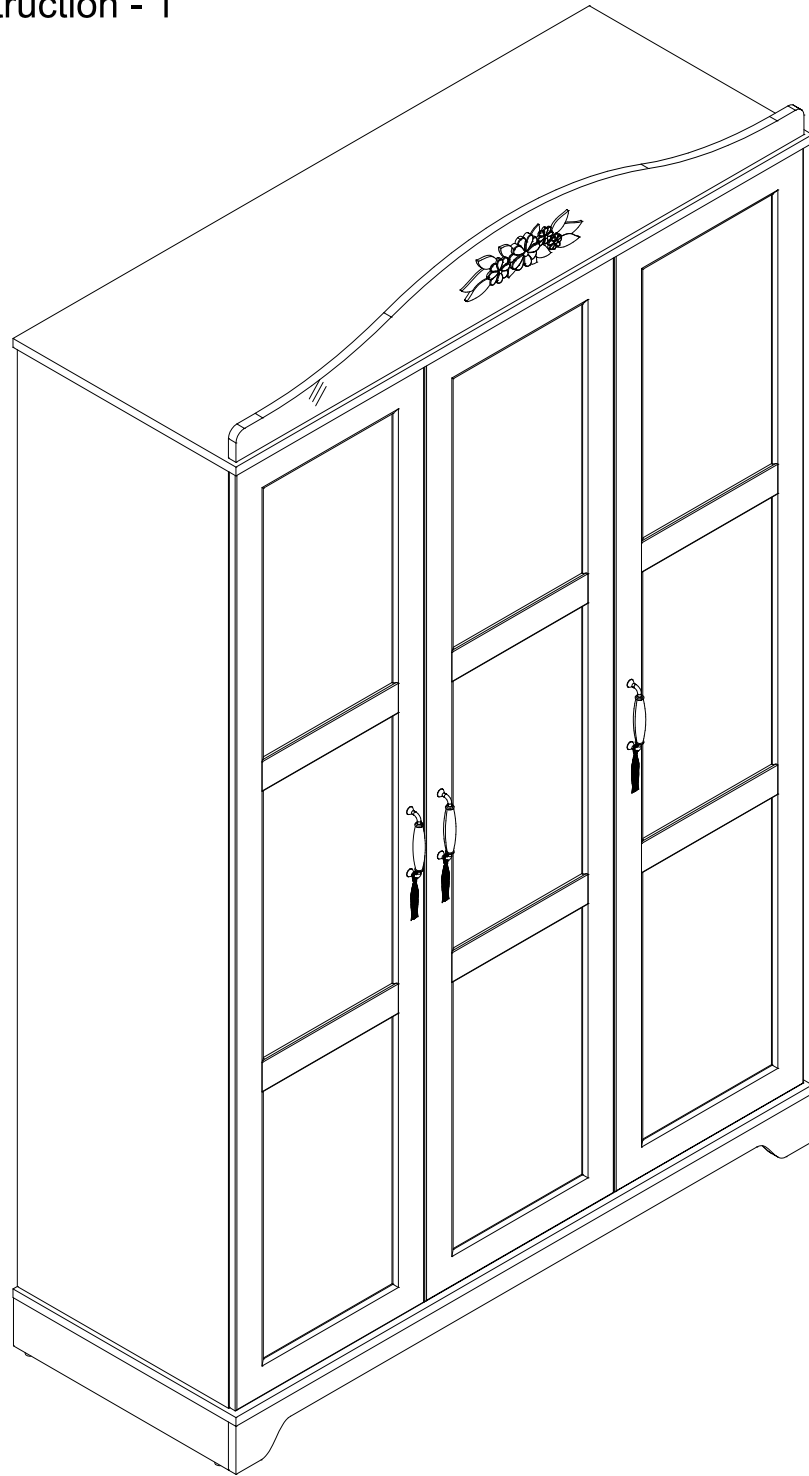

# BIANCA-3 DOOR WARDROBE -V02

## Assembly Instruction - 1

NO	W	x	L	x	H
01	511	x	100	x	18
02	1368	x	100	x	18
03	1332	x	100	x	18
04	511	x	100	x	18
05	1370	x	530	x	18
06	1939	x	502	x	18
07	874	x	482	x	18
08	1948	x	441	x	8
09	1939	x	502	x	18
10	422	x	482	x	18
11	1948	x	431	x	8
12	1939	x	502	x	18
13	1370	x	530	x	18
14	1350	x	169	x	18
15	1933	x	448	x	18
16	874	x	482	x	18
17	422	x	477	x	18

# BIANCA-3 DOOR WARDROBE<sup>-V02</sup>