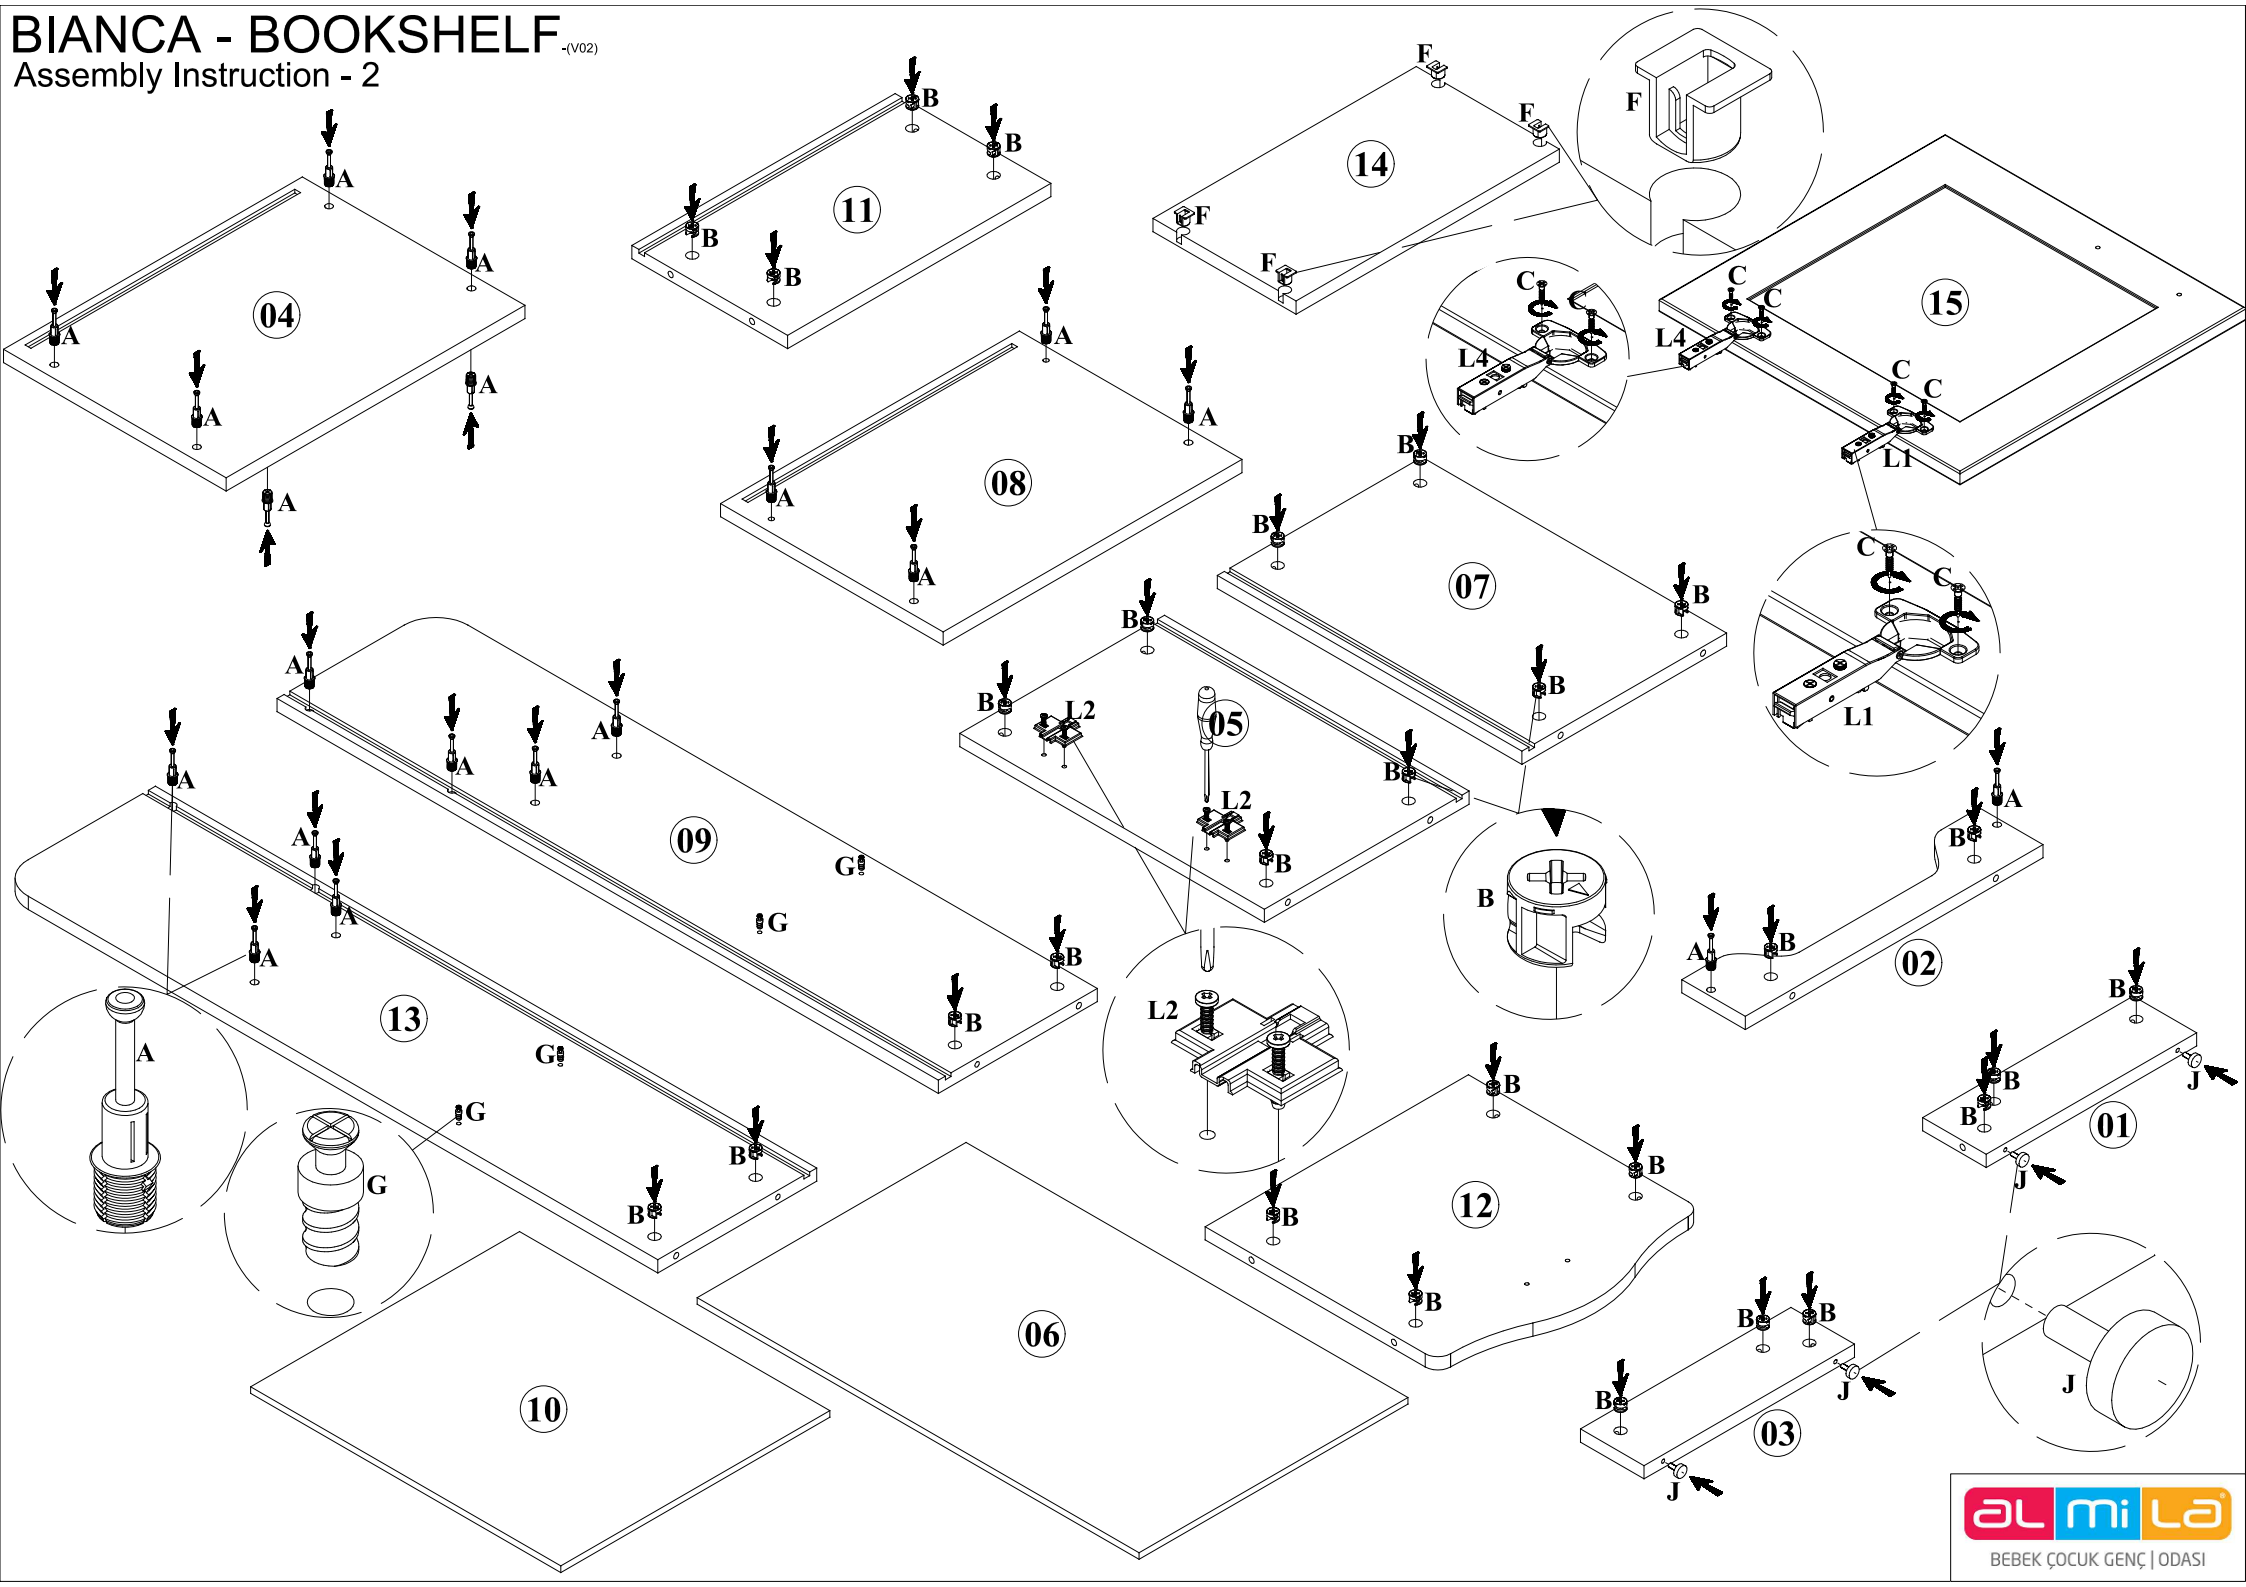

BIANCA - BOOKSHELF -(V02)

Assembly Instruction - 1

NO	W	x	L	x	H
01	331	x	100	x	18
02	468	x	100	x	18
03	331	x	100	x	18
04	470	x	350	x	18
05	479	x	322	x	18
06	488	x	423	x	8
07	479	x	322	x	18
08	470	x	350	x	18
09	1043	x	253	x	18
10	695	x	423	x	8
11	414	x	245	x	18
12	414	x	406	x	18
13	1043	x	253	x	18
14	414	x	225	x	18
15	473	x	450	x	18

A	B	C	D	E
24	28	4	4	4
F	G	H	J	K
4	4	4	4	2
L1	L2	L3	L4	
1	2	2	1	
M	N	O		
1	1	30		

BIANCA - BOOKSHELF

Assembly Instruction - 2

(V02)

BIANCA - BOOKSHELF -(V02)

Assembly Instruction - 3