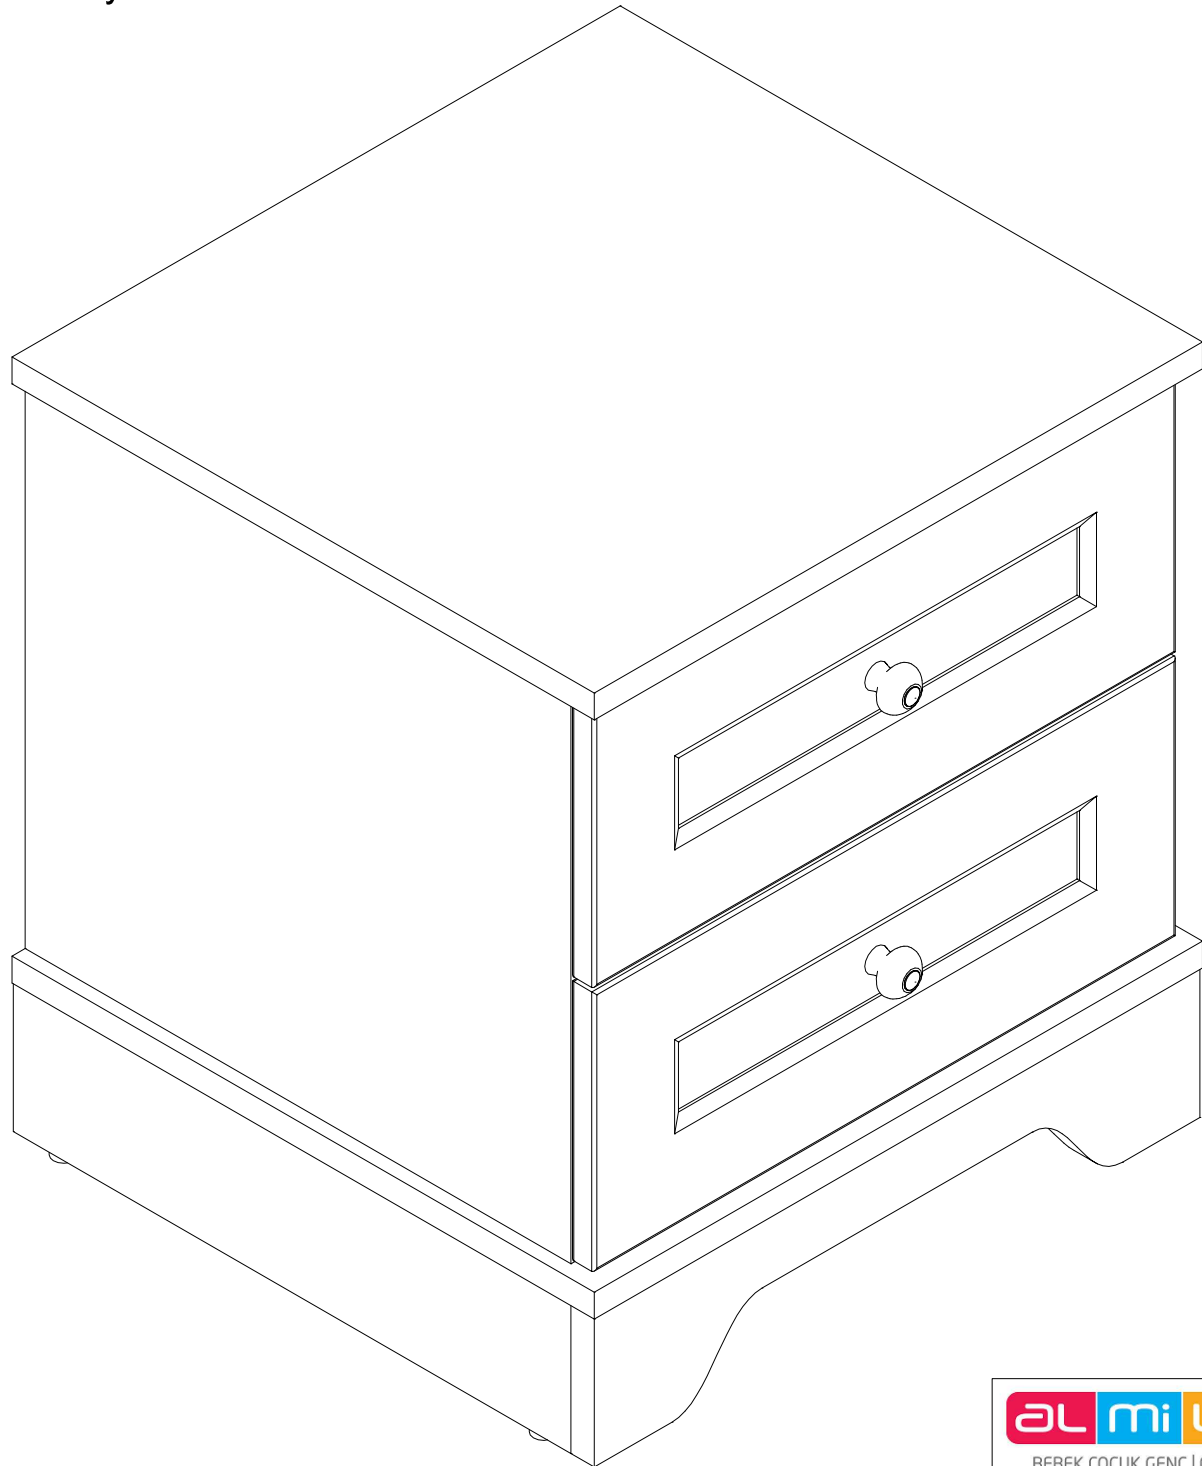

# BIANCA - NIGHT STAND -(v01)

Assembly Instruction - 1

NO	W	x	L	x	H
01	431	x	100	x	18
02	468	x	100	x	18
03	431	x	100	x	18
04	470	x	450	x	18
05	383	x	422	x	18
06	423	x	392	x	8
07	383	x	422	x	18
08	470	x	450	x	18
09	329	x	66	x	8
10	378	x	378	x	8
11	368	x	140	x	18
47	375	x	160	x	18
48	375	x	160	x	18