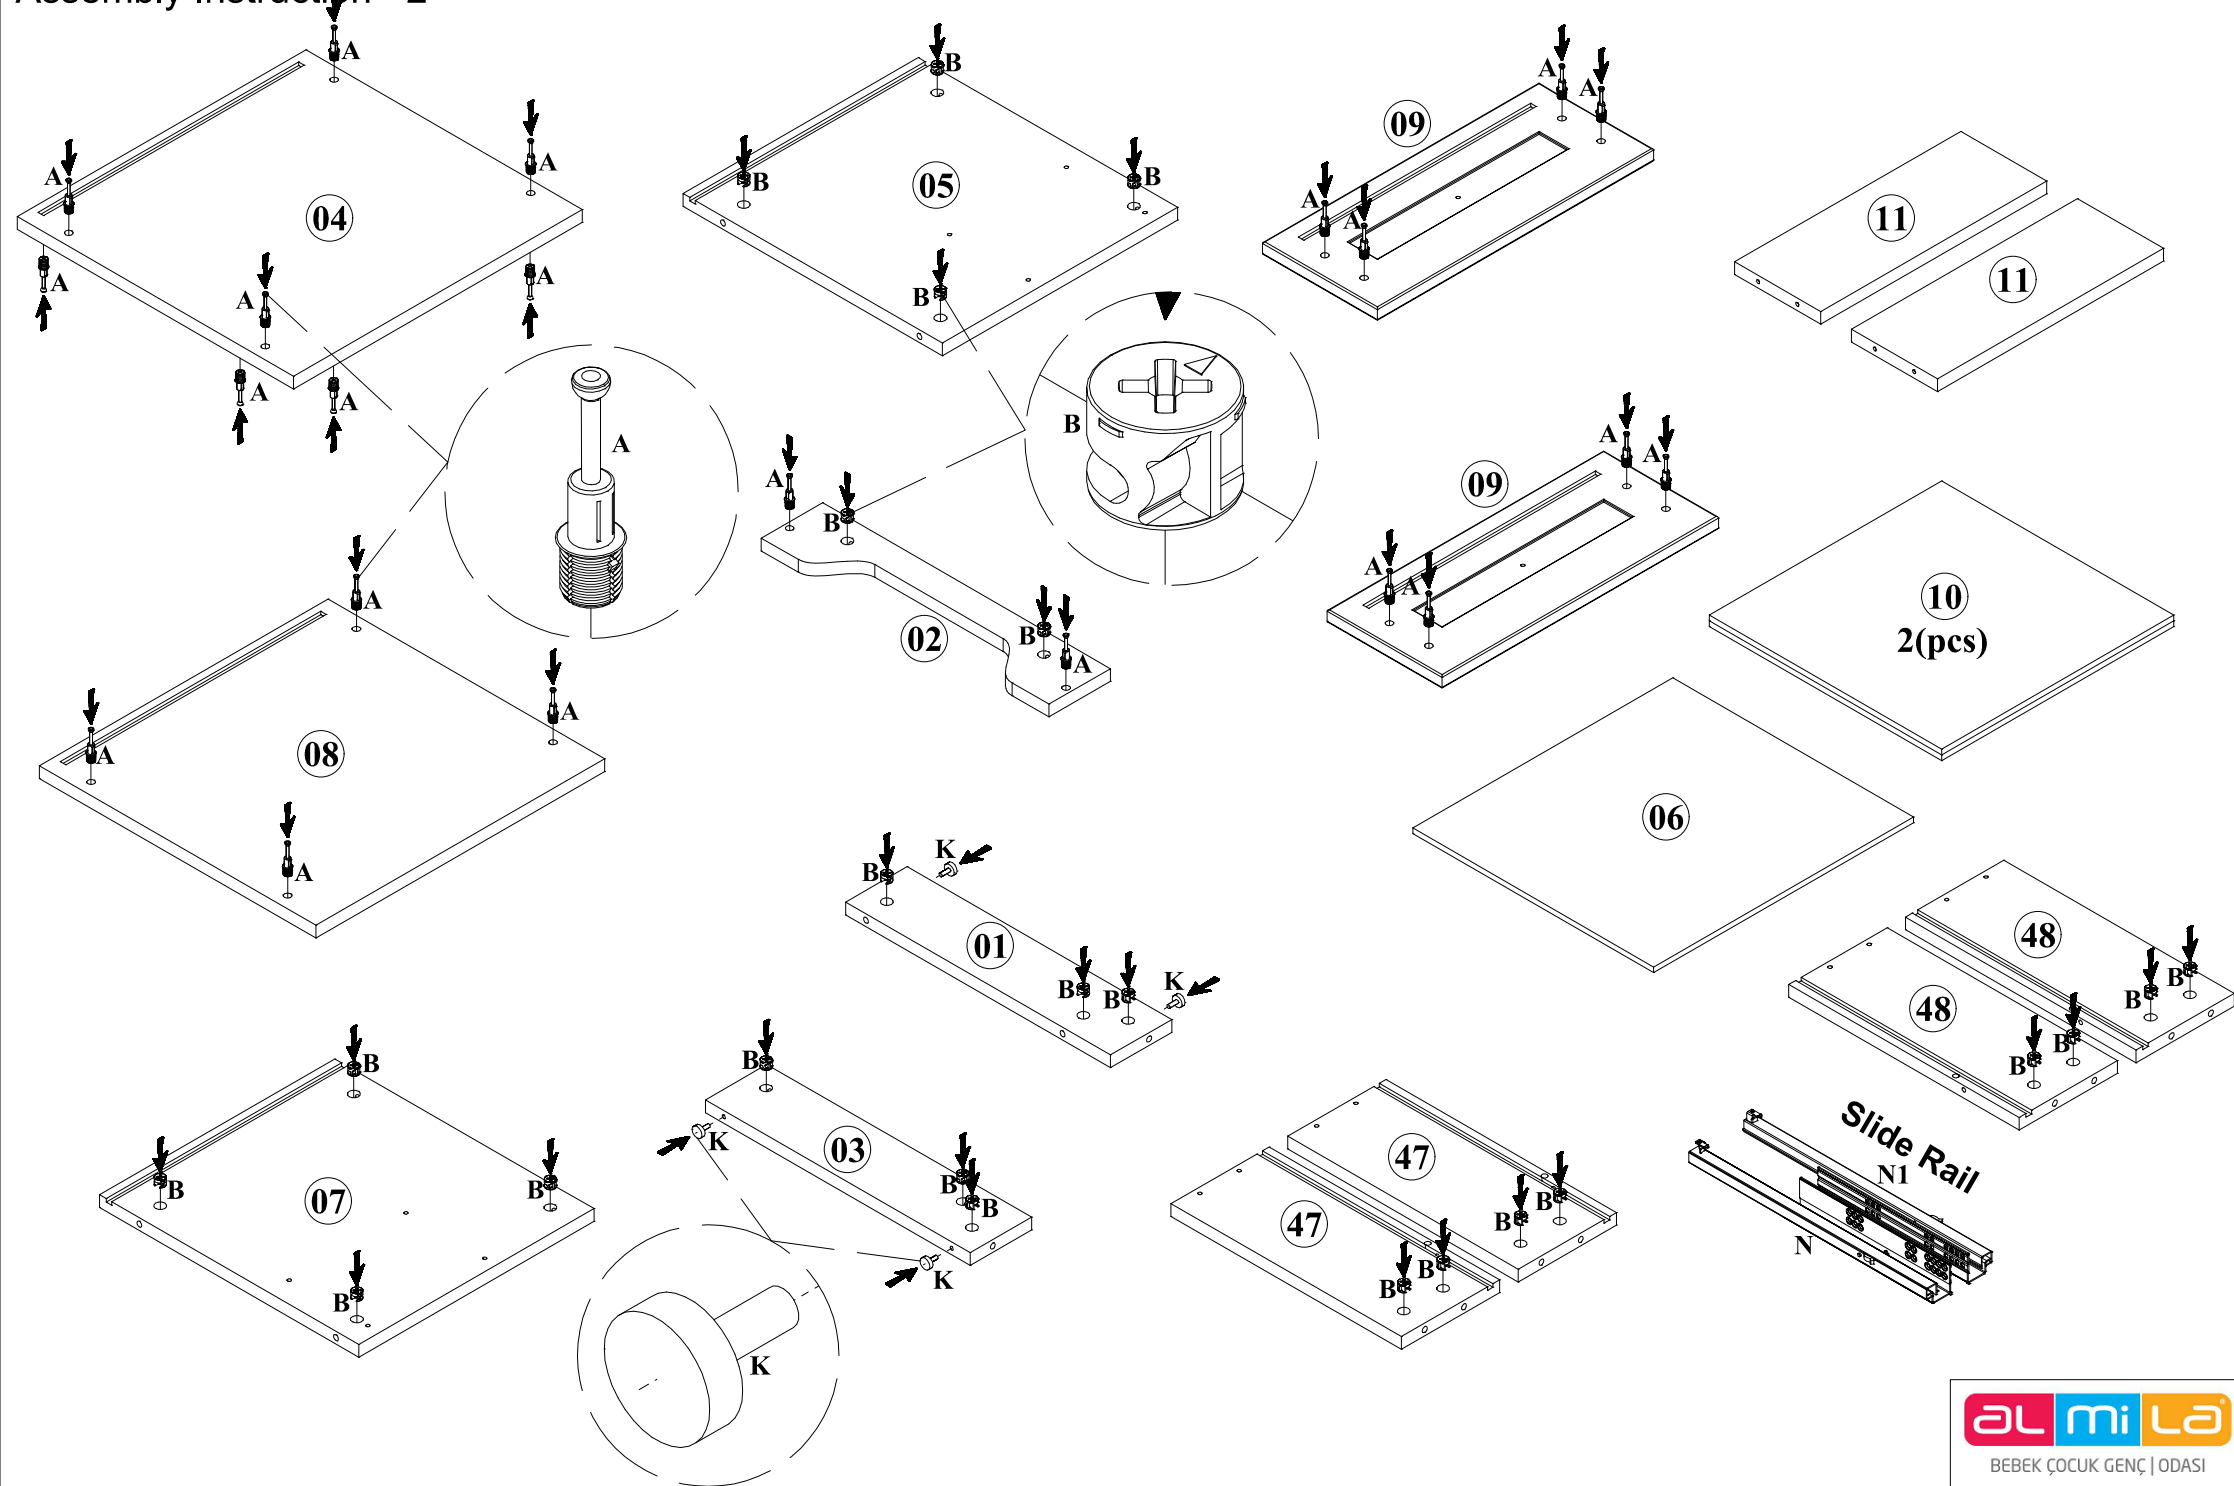

# BIANCA - NIGHT STAND -(v01)

Assembly Instruction - 1

NO	W	x	L	x	H
01	431	x	100	x	18
02	468	x	100	x	18
03	431	x	100	x	18
04	470	x	450	x	18
05	383	x	422	x	18
06	423	x	392	x	8
07	383	x	422	x	18
08	470	x	450	x	18
09	329	x	66	x	8
10	378	x	378	x	8
11	368	x	140	x	18
47	375	x	160	x	18
48	375	x	160	x	18

## Assembly Instruction - 2

## Assembly Instruction - 3