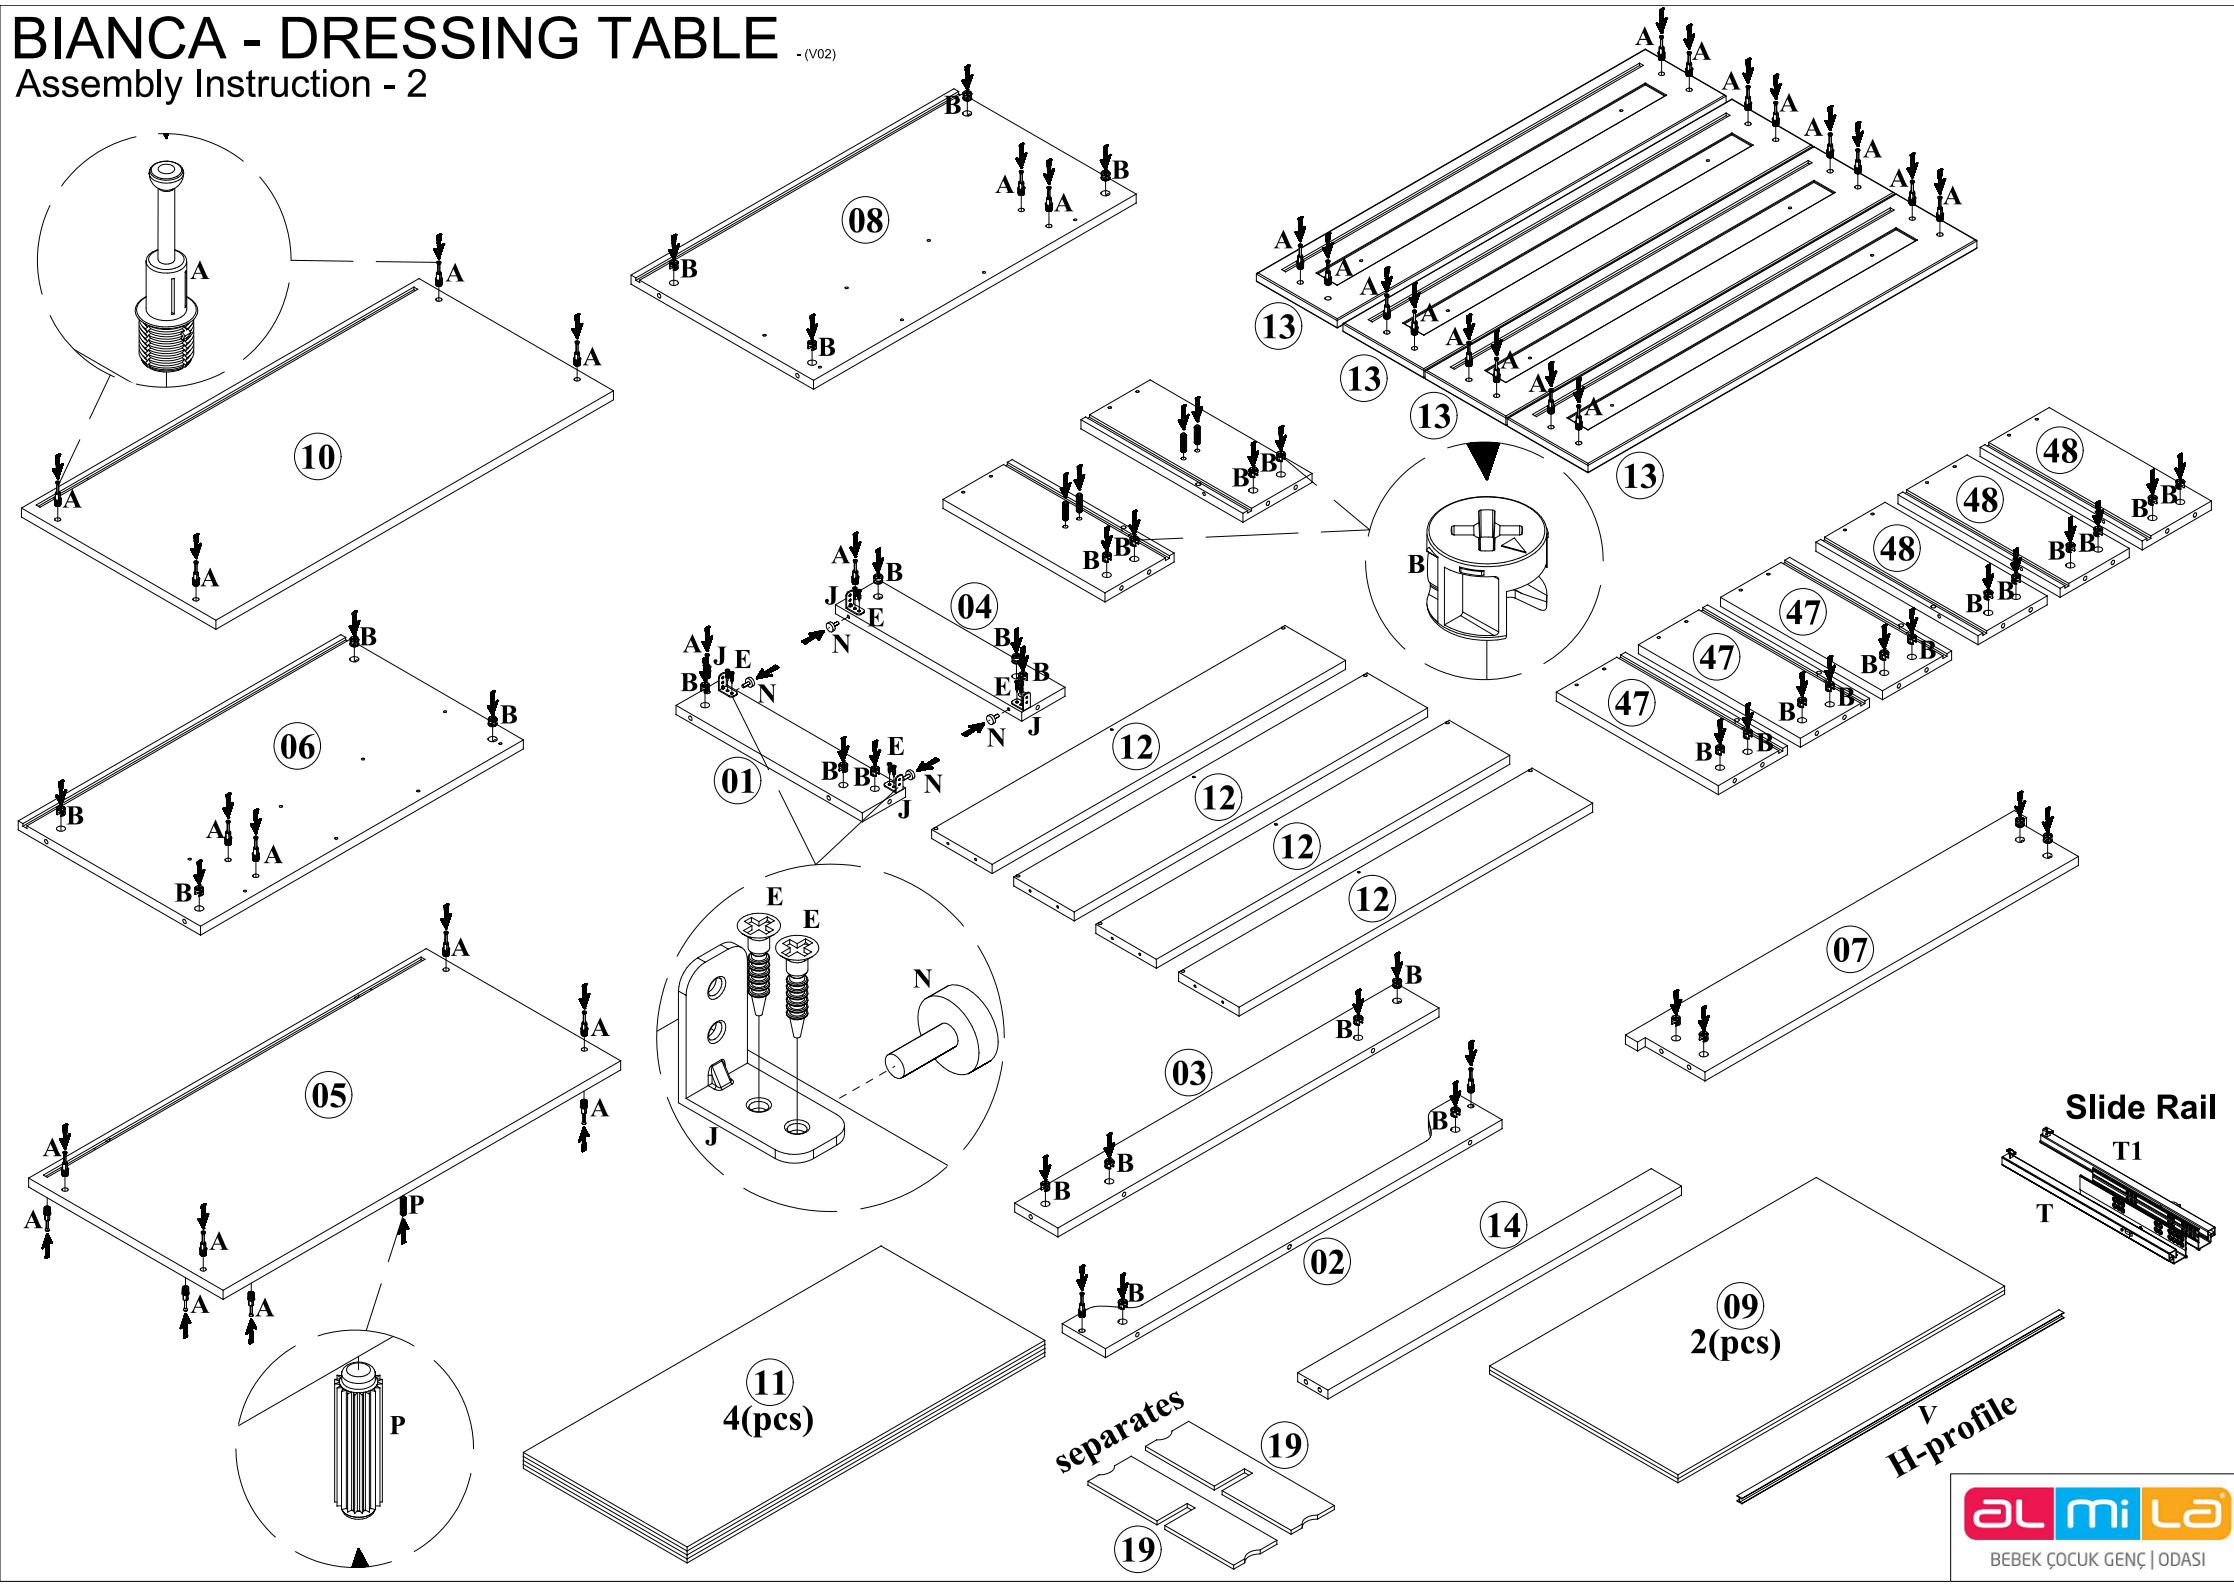

BIANCA - DRESSING TABLE -(V02)

Assembly Instruction - 1

NO	W	x	L	x	H
01	431	x	100	x	18
02	918	x	271	x	18
03	882	x	100	x	18
04	431	x	100	x	18
05	920	x	450	x	18
06	748	x	422	x	18
07	900	x	166	x	18
08	748	x	422	x	18
09	757	x	436	x	18
10	920	x	450	x	8
11	828	x	379	x	18
12	818	x	140	x	8
13	779	x	57	x	18
14	818	x	74	x	8
15	375	x	160	x	18
16	375	x	160	x	18
17	375	x	160	x	18
18	375	x	160	x	18
19	355	x	120	x	9

BIANCA - DRESSING TABLE - (V02)

Assembly Instruction - 2

BIANCA - DRESSING TABLE - (V02)

Assembly Instruction - 3

BIANCA - DRESSING TABLE - (V02)

Assembly Instruction - 4

!See Drawing Assembly!

!See Drawing Assembly!