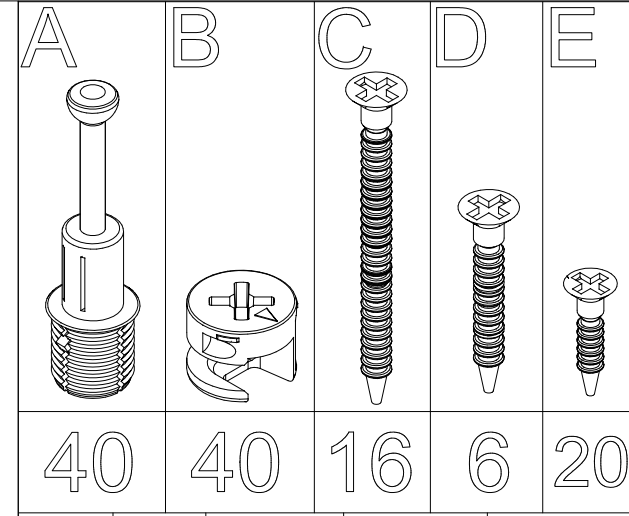

BIANCA - DRESSING TABLE -(V02)

Assembly Instruction - 1

NO	W	x	L	x	H
01	431	x	100	x	18
02	918	x	271	x	18
03	882	x	100	x	18
04	431	x	100	x	18
05	920	x	450	x	18
06	748	x	422	x	18
07	900	x	166	x	18
08	748	x	422	x	18
09	757	x	436	x	18
10	920	x	450	x	8
11	828	x	379	x	18
12	818	x	140	x	8
13	779	x	57	x	18
14	818	x	74	x	8
15	375	x	160	x	18
16	375	x	160	x	18
17	375	x	160	x	18
18	375	x	160	x	18
19	355	x	120	x	9

BIANCA - DRESSING TABLE - (V02)

Assembly Instruction - 2

BIANCA - DRESSING TABLE - (V02)

Assembly Instruction - 3

BIANCA - DRESSING TABLE - (V02)

Assembly Instruction - 4

!See Drawing Assembly!

!See Drawing Assembly!