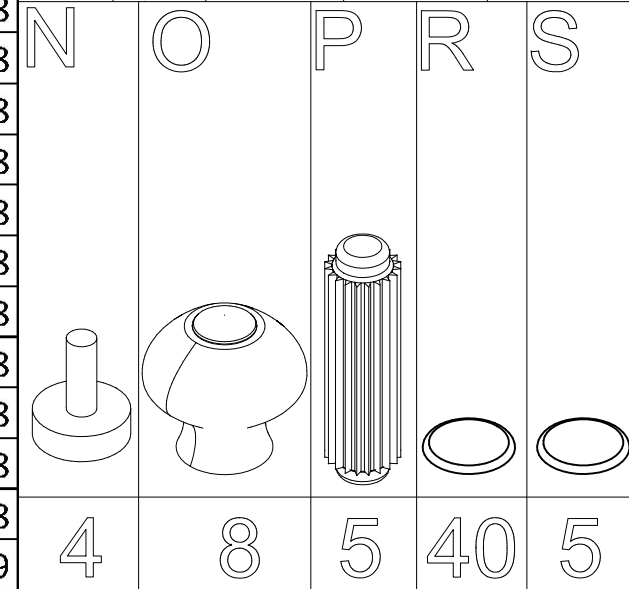

BIANCA - DRESSING TABLE -(V02)

Assembly Instruction - 1

NO	W	x	L	x	H
01	431	x	100	x	18
02	918	x	271	x	18
03	882	x	100	x	18
04	431	x	100	x	18
05	920	x	450	x	18
06	748	x	422	x	18
07	900	x	166	x	18
08	748	x	422	x	18
09	757	x	436	x	18
10	920	x	450	x	8
11	828	x	379	x	18
12	818	x	140	x	8
13	779	x	57	x	18
14	818	x	74	x	8
15	375	x	160	x	18
16	375	x	160	x	18
17	375	x	160	x	18
18	375	x	160	x	18
19	355	x	120	x	9

BIANCA - DRESSING TABLE - (V02)

Assembly Instruction - 2

BIANCA - DRESSING TABLE - (V02)

Assembly Instruction - 3

BIANCA - DRESSING TABLE - (V02)

Assembly Instruction - 4

!See Drawing Assembly!

!See Drawing Assembly!