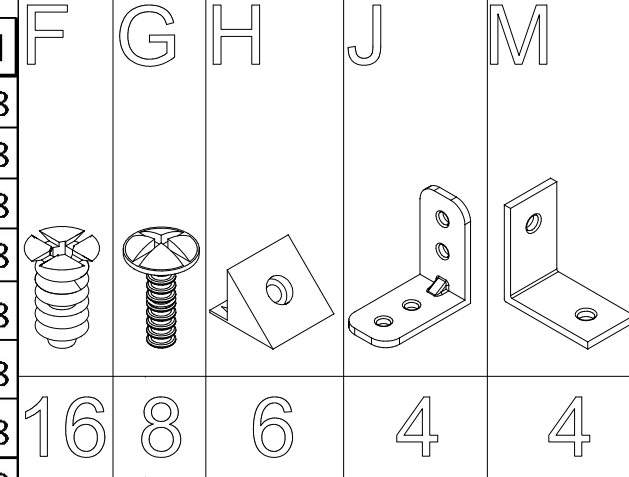

BIANCA - DRESSING TABLE -(V02)

Assembly Instruction - 1

NO	W	x	L	x	H
01	431	x	100	x	18
02	918	x	271	x	18
03	882	x	100	x	18
04	431	x	100	x	18
05	920	x	450	x	18
06	748	x	422	x	18
07	900	x	166	x	18
08	748	x	422	x	18
09	757	x	436	x	18
10	920	x	450	x	8
11	828	x	379	x	18
12	818	x	140	x	8
13	779	x	57	x	18
14	818	x	74	x	8
15	375	x	160	x	18
16	375	x	160	x	18
17	375	x	160	x	18
18	375	x	160	x	18
19	355	x	120	x	9

BIANCA - DRESSING TABLE - (V02)

Assembly Instruction - 2

BIANCA - DRESSING TABLE - (V02)

Assembly Instruction - 3

BIANCA - DRESSING TABLE - (V02)

Assembly Instruction - 4

!See Drawing Assembly!

!See Drawing Assembly!