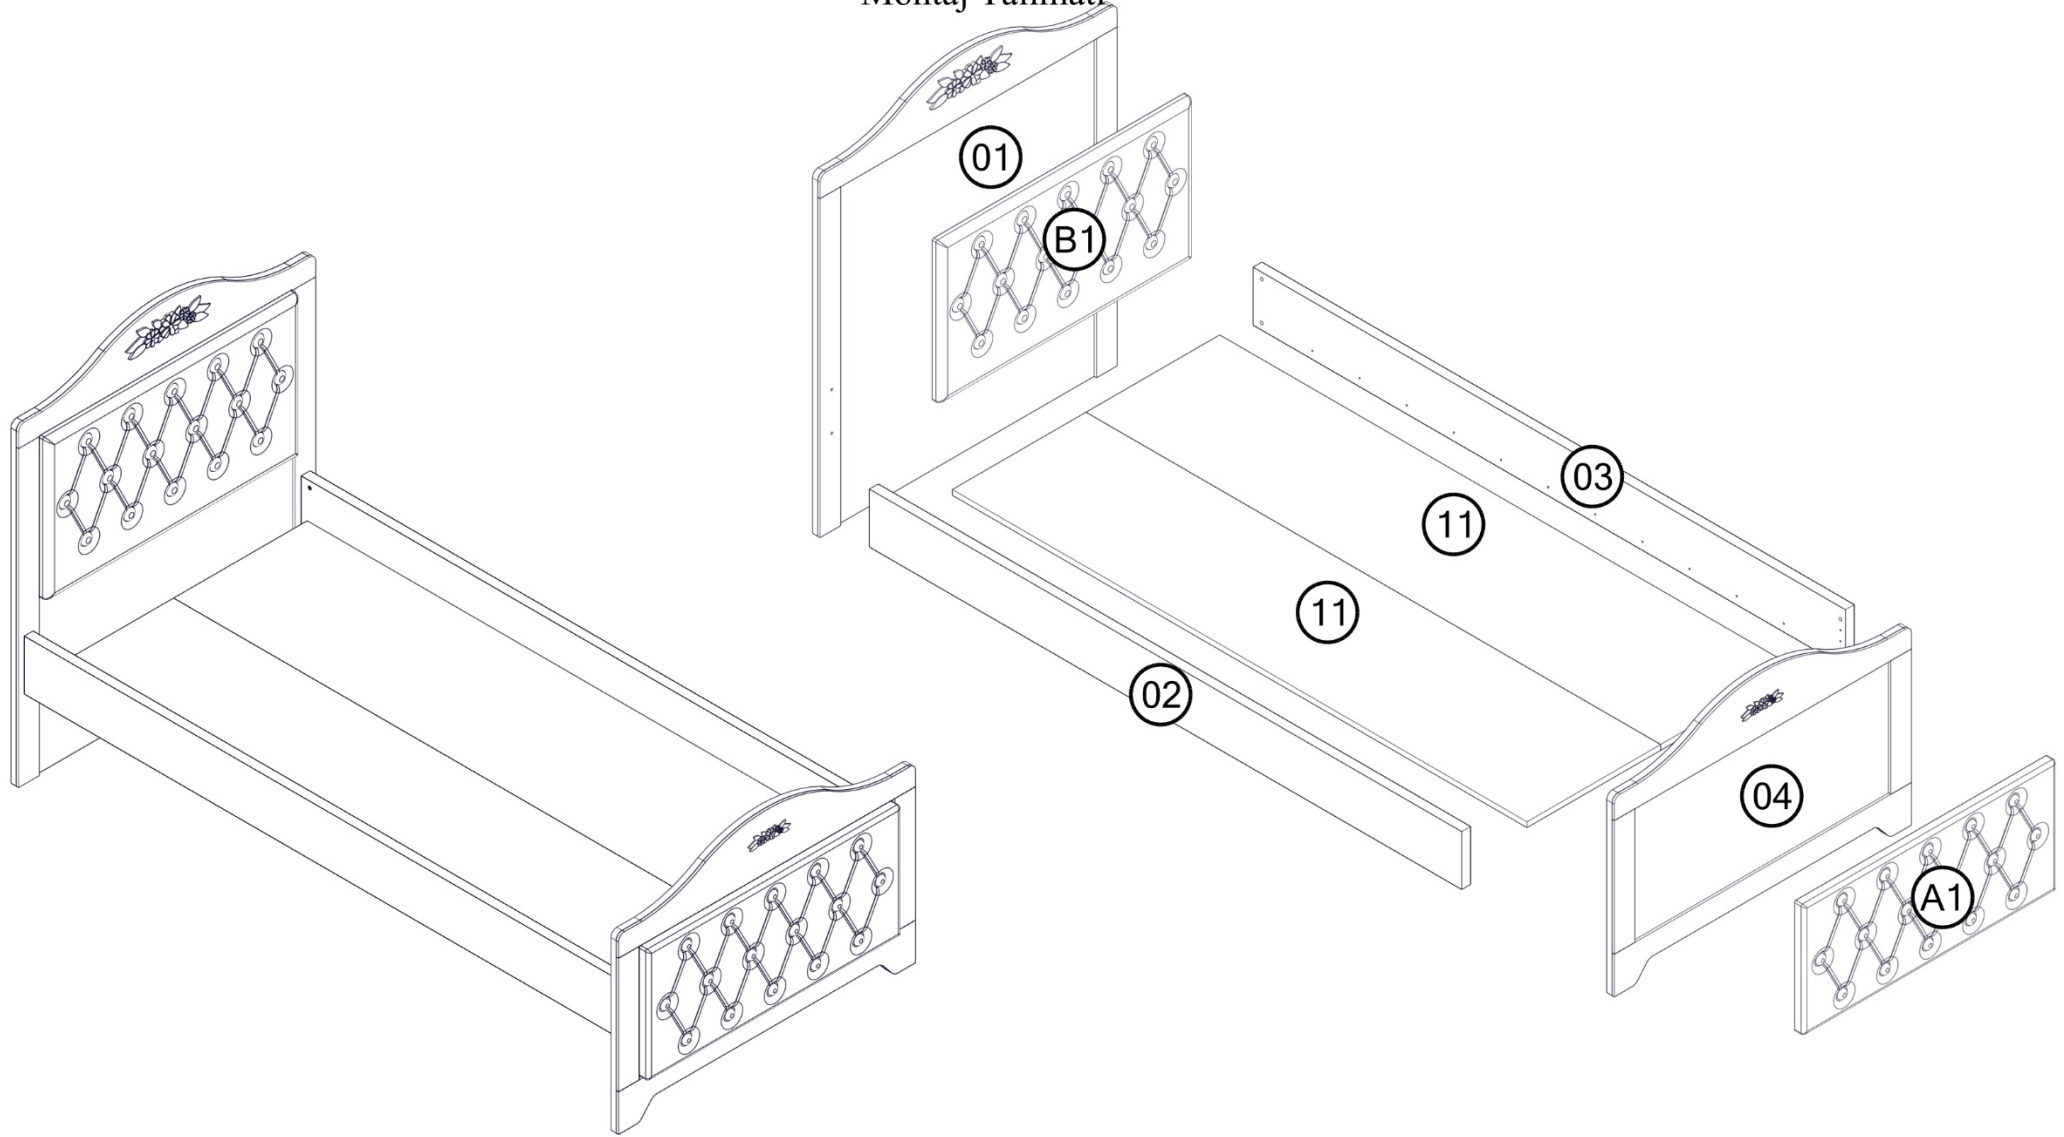

BIANCA Headboard and Bedframe (All Sizes)

Assembly Instructions

BIANCA Karyola (Tüm Ölçüler)

Montaj Talimatı

Pz3

PEOPLE NEEDED REQUIRED TOOL

Package Includes

Paket İçeriği

5x

Headboard and Bedframe Size 90X200 Parts

N	L (mm)	W (mm)	T (mm)
01	1180.00	1018.00	26.00
02	2010.00	170.00	25.00
03	2010.00	170.00	25.00
04	701.50	1018.00	26.00
11	1950.00	454.00	17.00

Headboard and Bedframe Size 100X200 Parts

N	L (mm)	W (mm)	T (mm)
01	1180.00	1118.00	26.00
02	2010.00	170.00	25.00
03	2010.00	170.00	25.00
04	701.50	1118.00	26.00
11	1950.00	504.00	17.00

Headboard and Bedframe Size 120X200 Parts

N	L (mm)	W (mm)	T (mm)
01	1180.00	1318.00	26.00
02	2010.00	170.00	25.00
03	2010.00	170.00	25.00
04	701.50	1318.00	26.00
11	1950.00	604.00	17.00