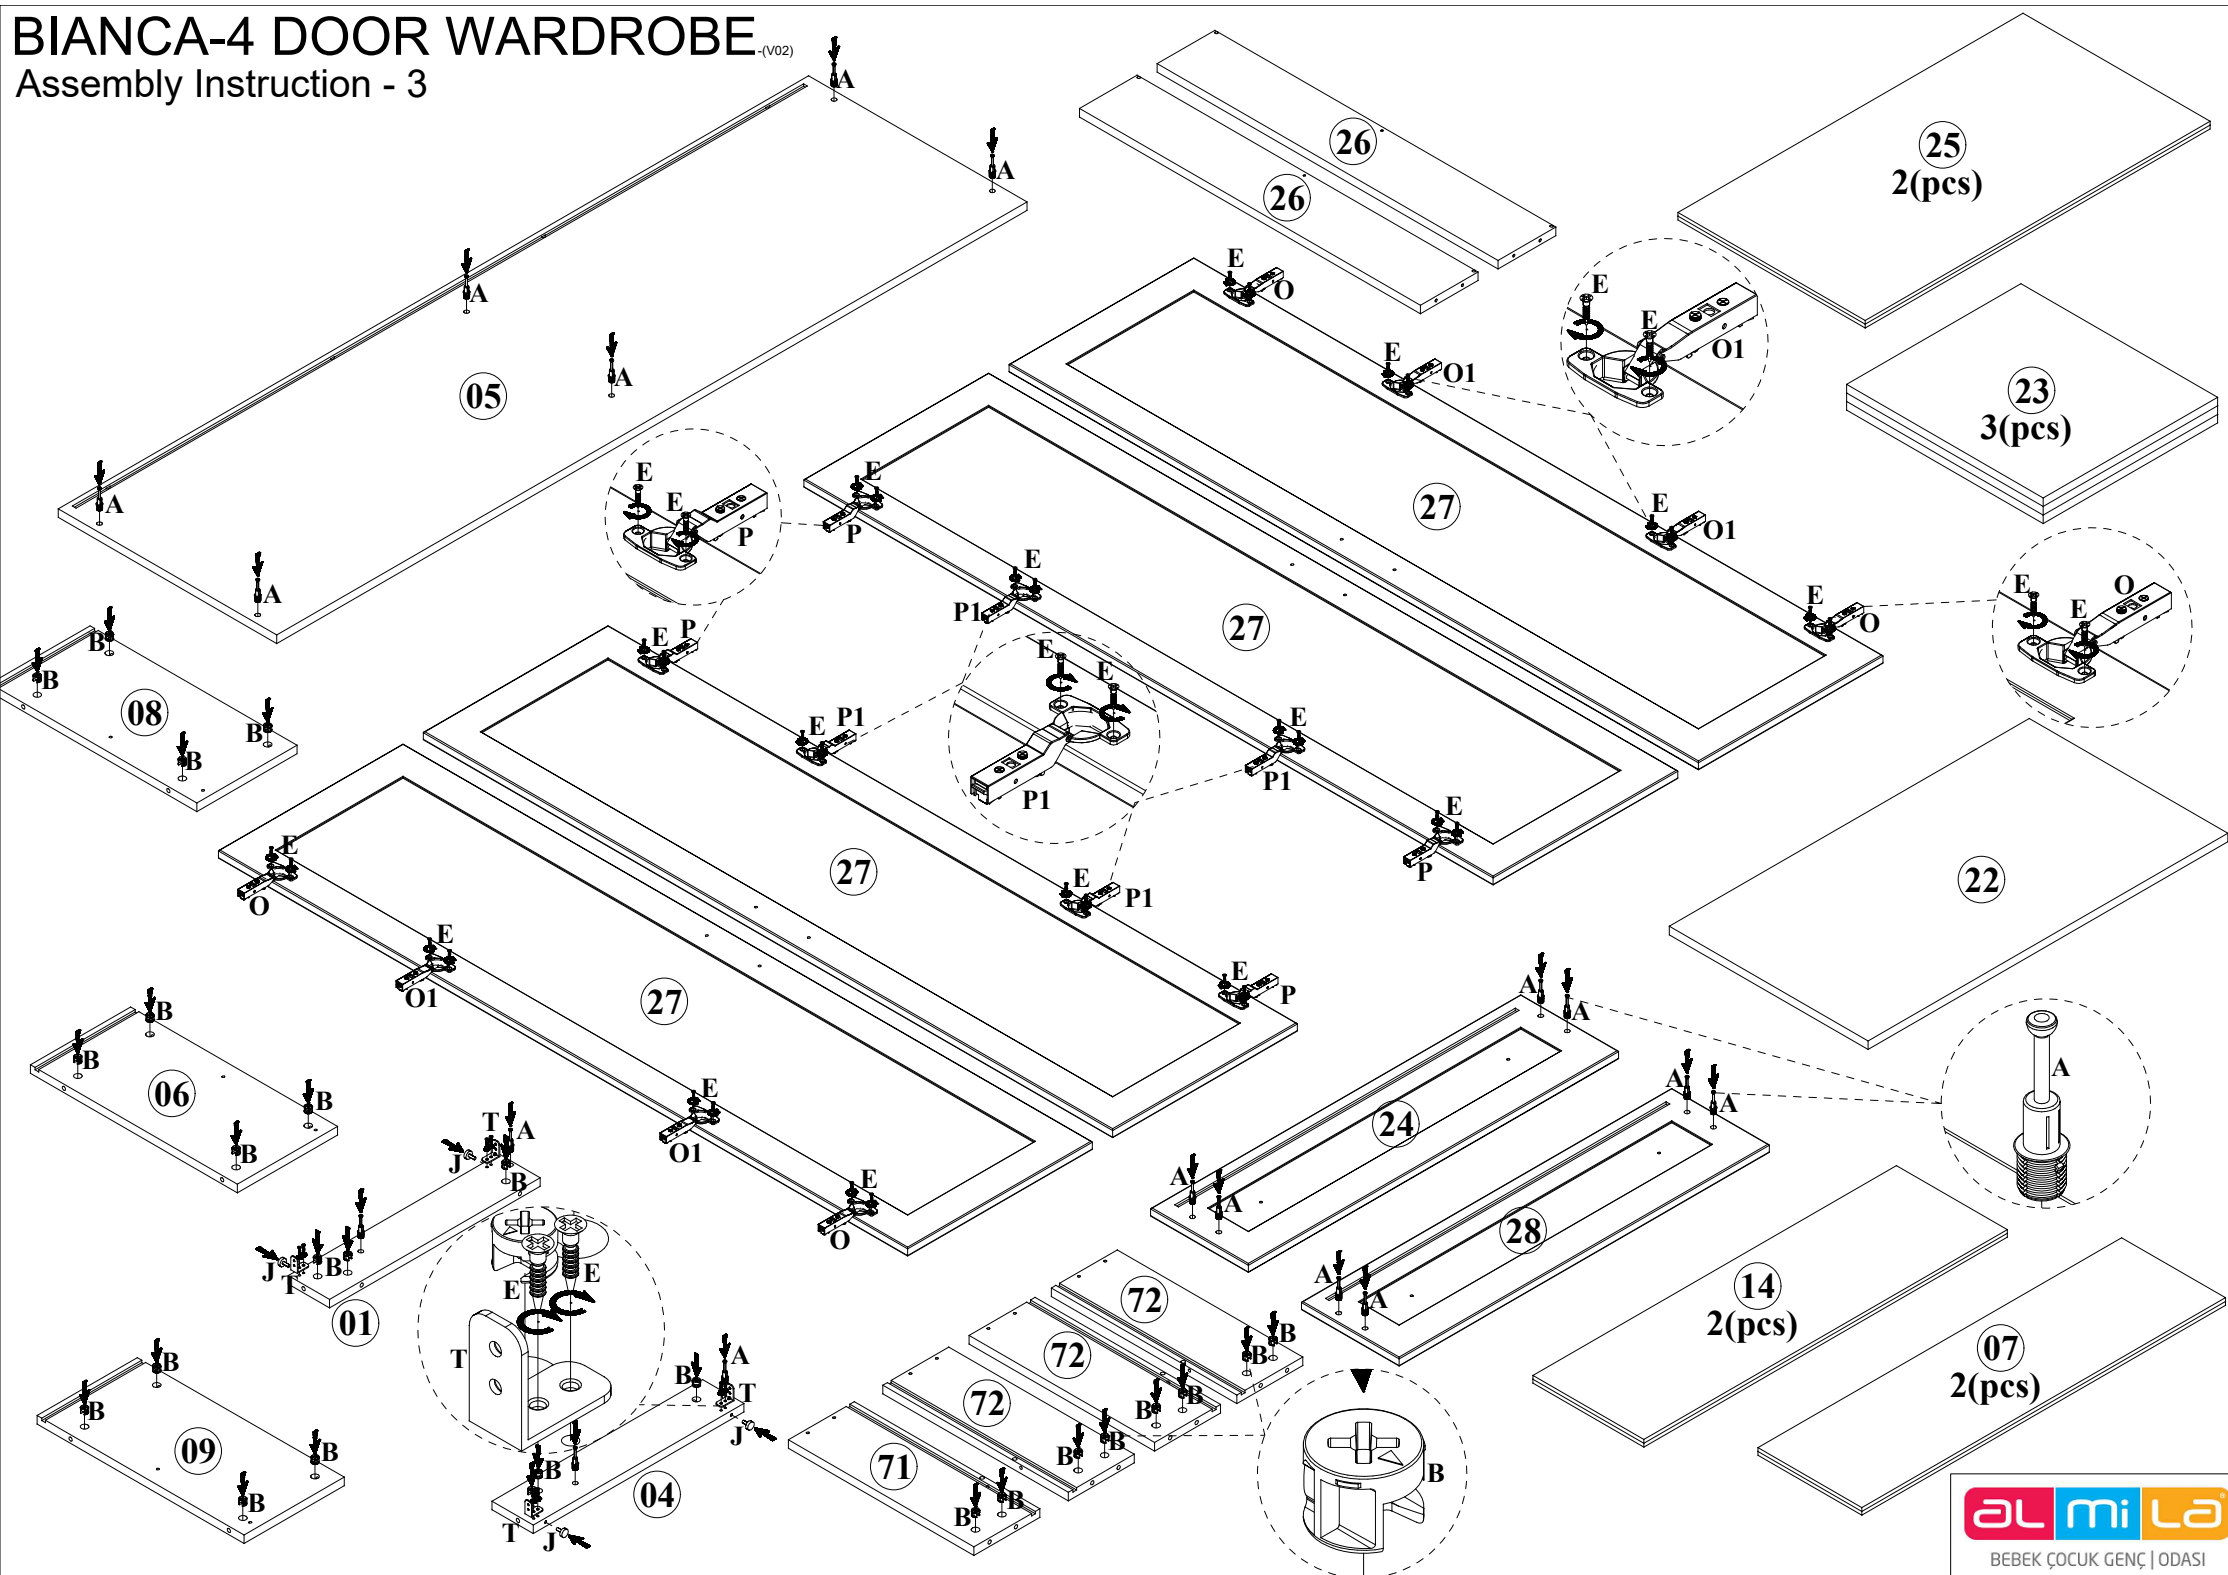

BIANCA-4 DOOR WARDROBE (V02)

Assembly Instruction - 1

NO	W	x	L	x	H	A	B	C	D	E	F	G
01	511	x	100	x	18							
02	1818	x	100	x	18							
03	1782	x	100	x	18							
04	511	x	100	x	18	67	71	8	20	58	8	4
05	1820	x	530	x	18	H	J	K	L	M	N	
06	243	x	502	x	18							
07	882	x	252	x	8							
08	243	x	502	x	18	20	6	16	10	4	2	
09	243	x	502	x	18	O	O1					
10	1802	x	530	x	18							
11	1678	x	502	x	18							
12	1409	x	441	x	8							
13	873	x	502	x	18							
14	882	x	269	x	8							
15	1678	x	502	x	18	6	2					
16	1400	x	502	x	18	P	P1					
17	1409	x	433	x	8							
18	873	x	502	x	18							
19	1678	x	502	x	18							
20	1820	x	530	x	18	6	2					
21	1800	x	169	x	18							
22	873	x	479	x	18	R	S	T	U			
23	423	x	477	x	18							
24	898	x	237	x	18							
25	837	x	454	x	8	16	2	4	4			
26	827	x	140	x	18							
27	1672	x	448	x	18	V	Y1	Y2	Z			
28	898	x	237	x	18							
71	450	x	160	x	18							
72	450	x	160	x	18	4+4	15	70	70			

BIANCA-4 DOOR WARDROBE -(V02)

Assembly Instruction - 2

BIANCA-4 DOOR WARDROBE^(V02)

Assembly Instruction - 3

BIANCA-4 DOOR WARDROBE -(V02)

Assembly Instruction - 4

BIANCA-4 DOOR WARDROBE -(V02)

Assembly Instruction - 5

BIANCA-4 DOOR WARDROBE

Assembly Instruction - 6