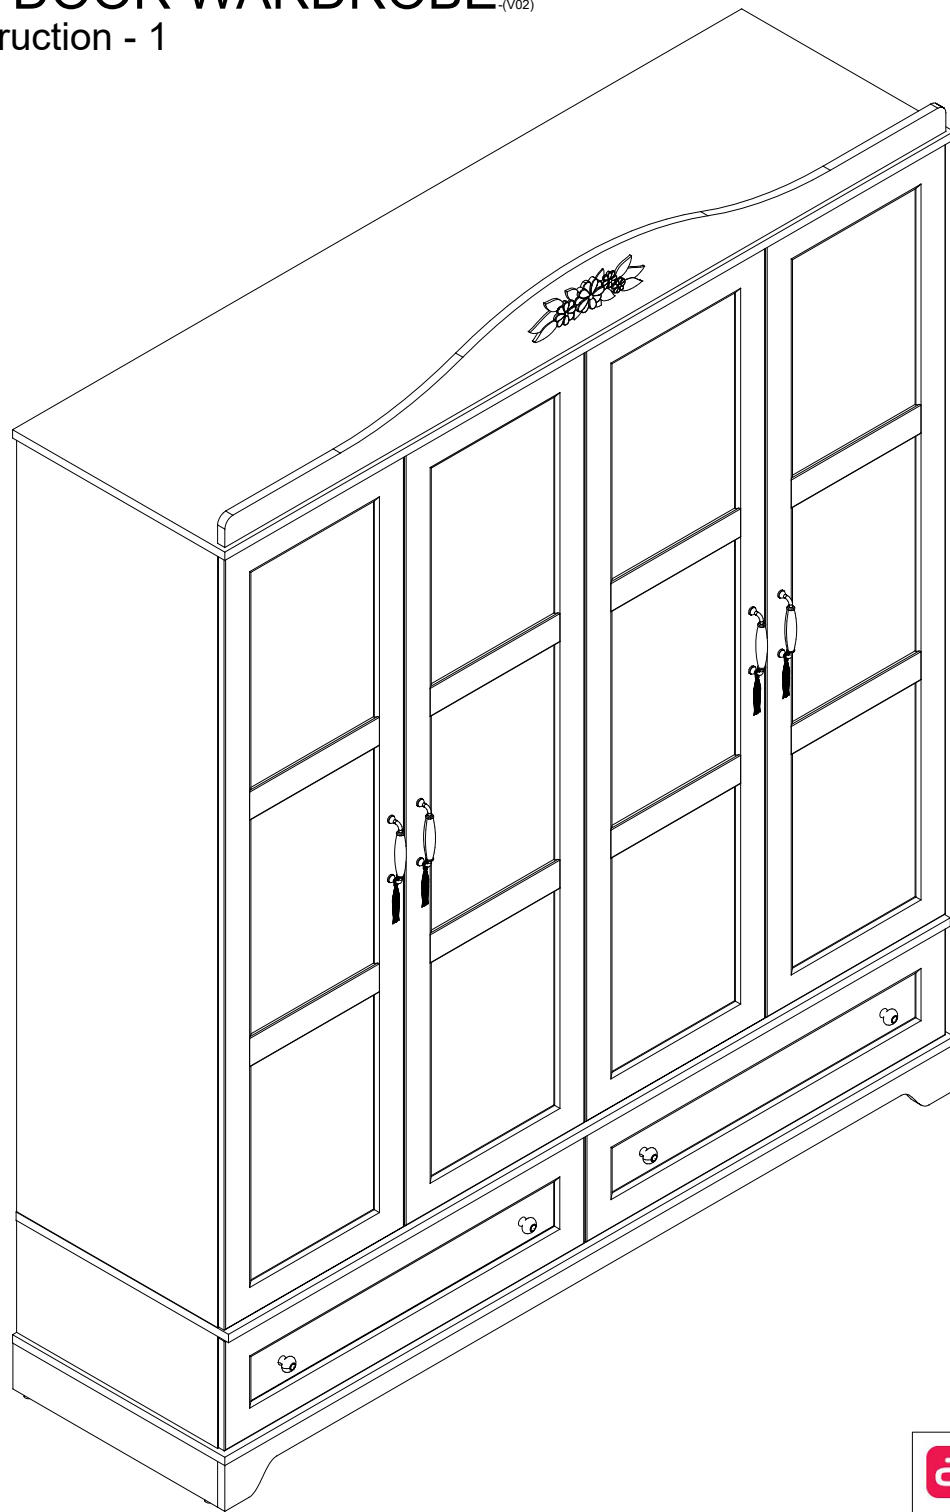

BIANCA-4 DOOR WARDROBE (V02)

Assembly Instruction - 1

NO	W	x	L	x	H	A	B	C	D	E	F	G
01	511	x	100	x	18							
02	1818	x	100	x	18							
03	1782	x	100	x	18							
04	511	x	100	x	18	67	71	8	20	58	8	4
05	1820	x	530	x	18	H	J	K	L	M	N	
06	243	x	502	x	18							
07	882	x	252	x	8							
08	243	x	502	x	18	20	6	16	10	4	2	
09	243	x	502	x	18	O	O1					
10	1802	x	530	x	18							
11	1678	x	502	x	18							
12	1409	x	441	x	8							
13	873	x	502	x	18							
14	882	x	269	x	8							
15	1678	x	502	x	18	6	2					
16	1400	x	502	x	18	P	P1					
17	1409	x	433	x	8							
18	873	x	502	x	18							
19	1678	x	502	x	18							
20	1820	x	530	x	18	6	2					
21	1800	x	169	x	18							
22	873	x	479	x	18	R	S	T	U			
23	423	x	477	x	18							
24	898	x	237	x	18							
25	837	x	454	x	8	16	2	4	4			
26	827	x	140	x	18							
27	1672	x	448	x	18	V	Y1	Y2	Z			
28	898	x	237	x	18							
71	450	x	160	x	18							
72	450	x	160	x	18	4+4	15	70	70			