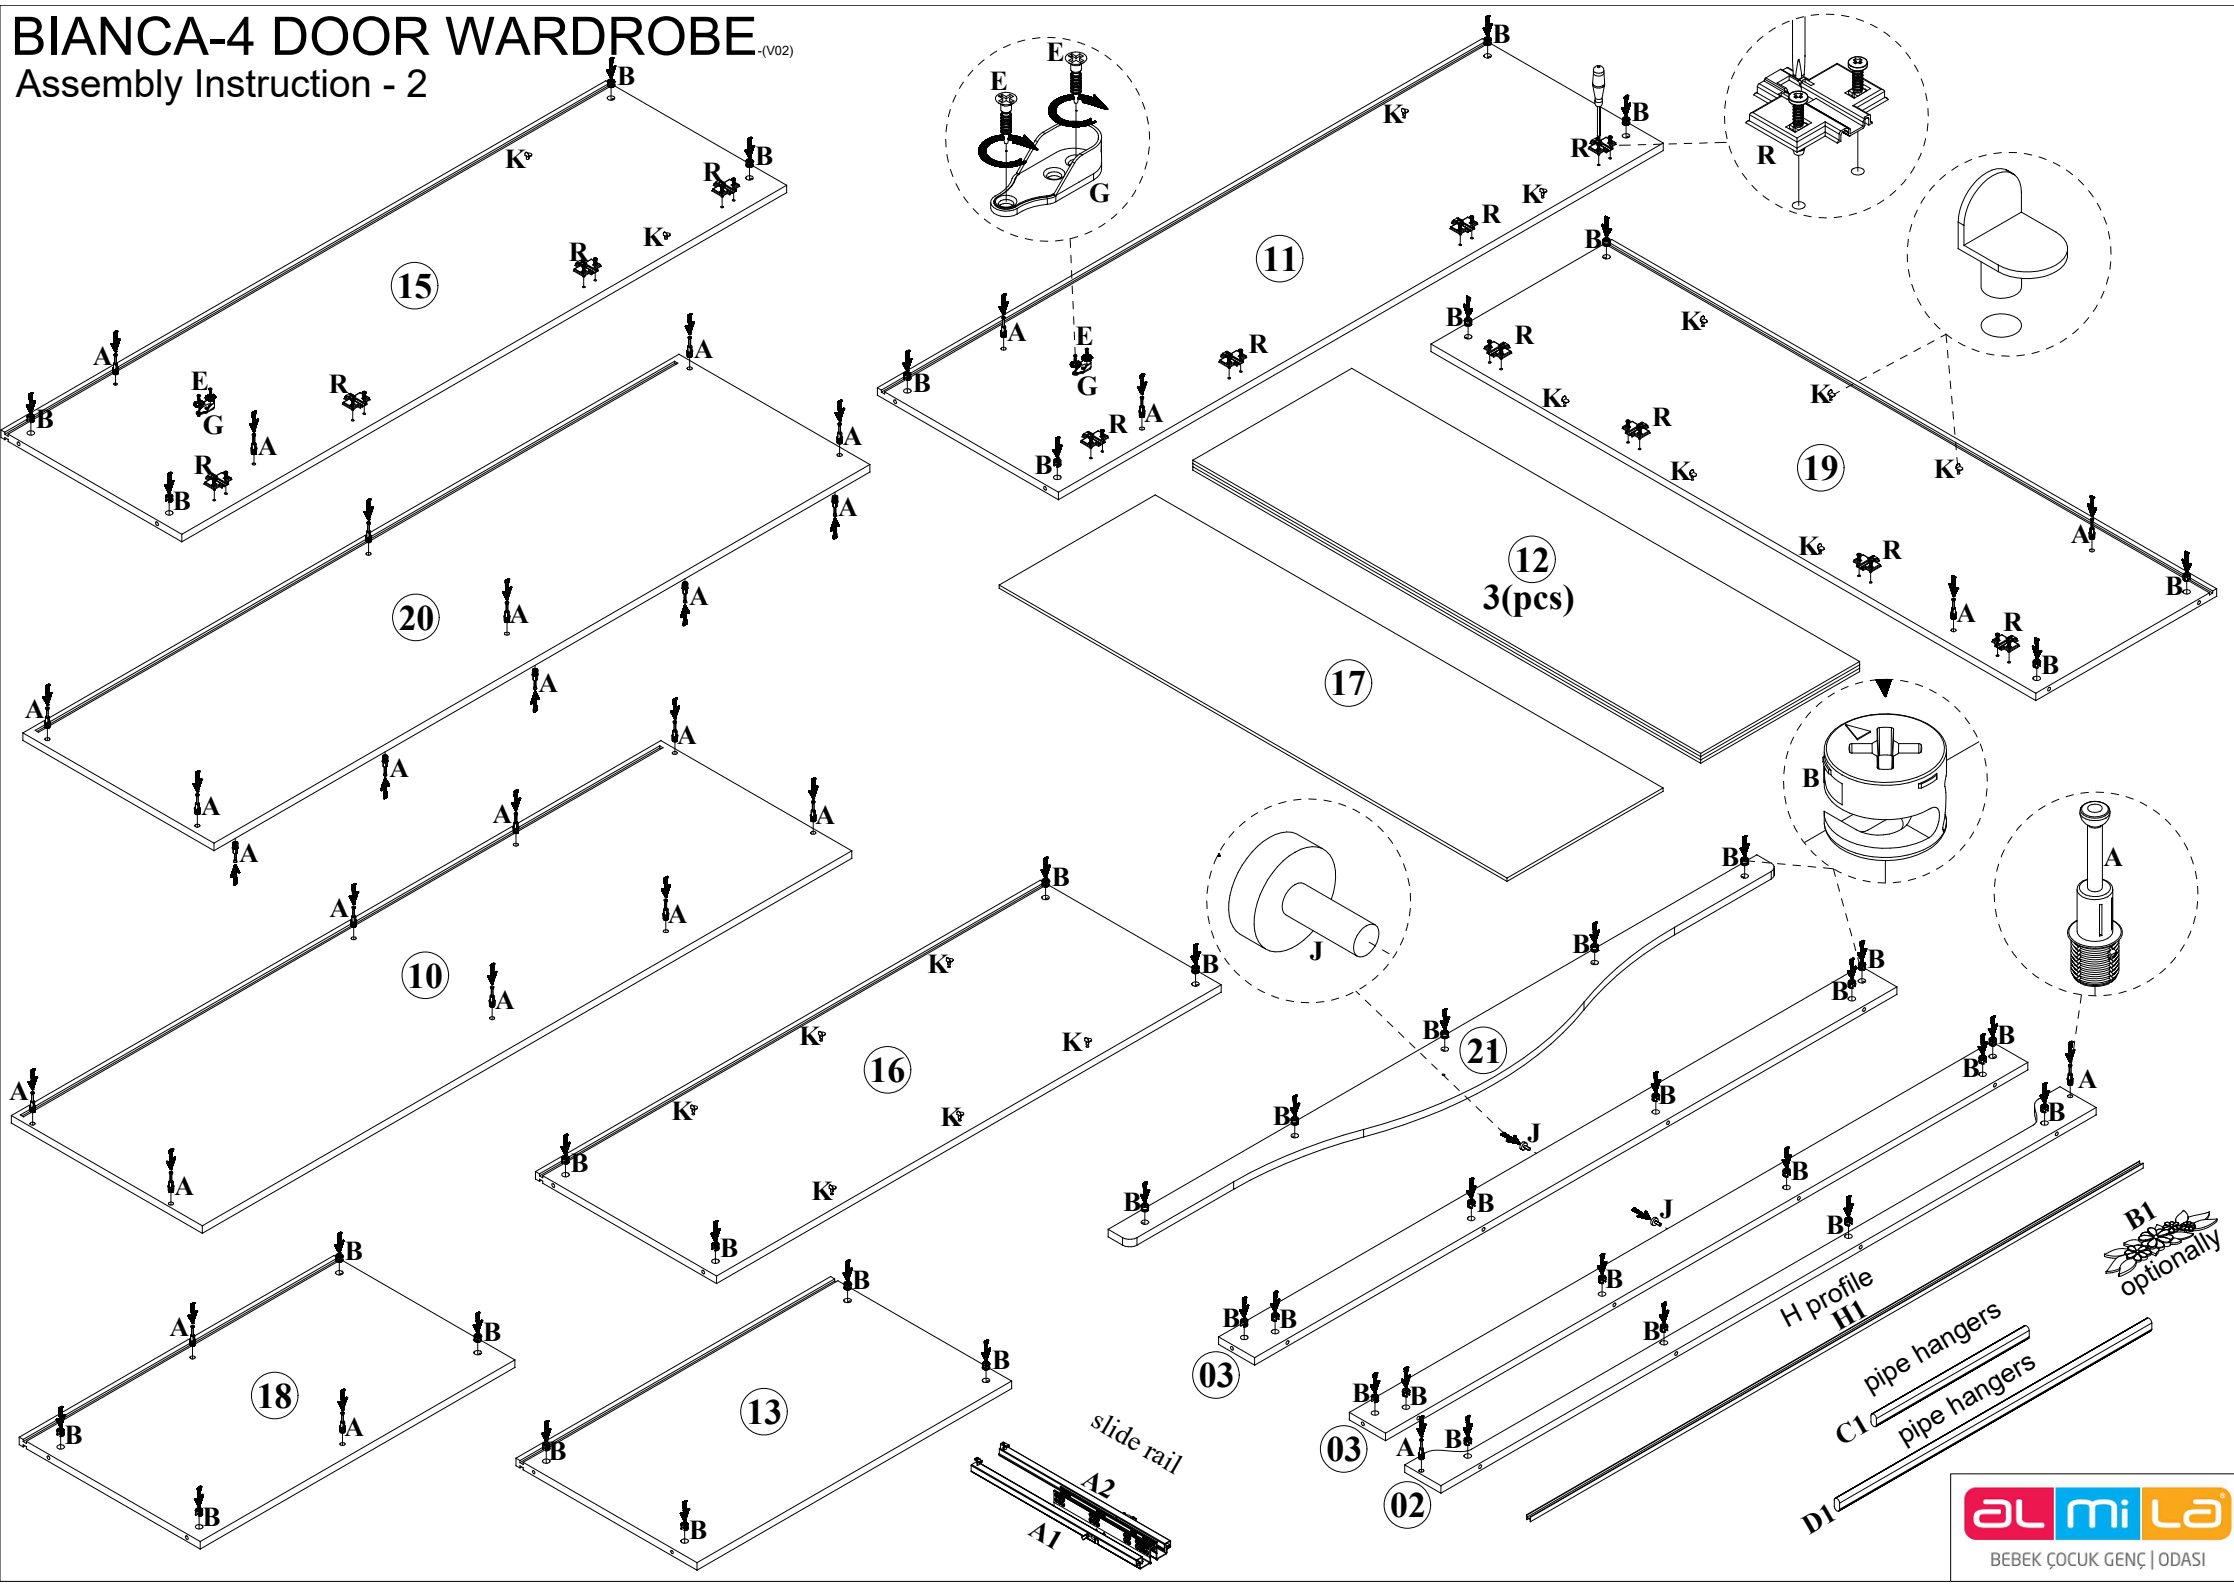

BIANCA-4 DOOR WARDROBE (V02)

Assembly Instruction - 1

NO	W	x	L	x	H	A	B	C	D	E	F	G
01	511	x	100	x	18							
02	1818	x	100	x	18							
03	1782	x	100	x	18							
04	511	x	100	x	18	67	71	8	20	58	8	4
05	1820	x	530	x	18	H	J	K	L	M	N	
06	243	x	502	x	18							
07	882	x	252	x	8							
08	243	x	502	x	18	20	6	16	10	4	2	
09	243	x	502	x	18	O	O1					
10	1802	x	530	x	18							
11	1678	x	502	x	18							
12	1409	x	441	x	8							
13	873	x	502	x	18							
14	882	x	269	x	8							
15	1678	x	502	x	18	6	2					
16	1400	x	502	x	18	P	P1					
17	1409	x	433	x	8							
18	873	x	502	x	18							
19	1678	x	502	x	18							
20	1820	x	530	x	18	6	2					
21	1800	x	169	x	18							
22	873	x	479	x	18	R	S	T	U			
23	423	x	477	x	18							
24	898	x	237	x	18							
25	837	x	454	x	8	16	2	4	4			
26	827	x	140	x	18							
27	1672	x	448	x	18	V	Y1	Y2	Z			
28	898	x	237	x	18							
71	450	x	160	x	18							
72	450	x	160	x	18	4+4	15	70	70			

BIANCA-4 DOOR WARDROBE -(V02)

Assembly Instruction - 2

BIANCA-4 DOOR WARDROBE^(V02)

Assembly Instruction - 3

BIANCA-4 DOOR WARDROBE -(V02)

Assembly Instruction - 4

BIANCA-4 DOOR WARDROBE -(V02)

Assembly Instruction - 5

BIANCA-4 DOOR WARDROBE

Assembly Instruction - 6