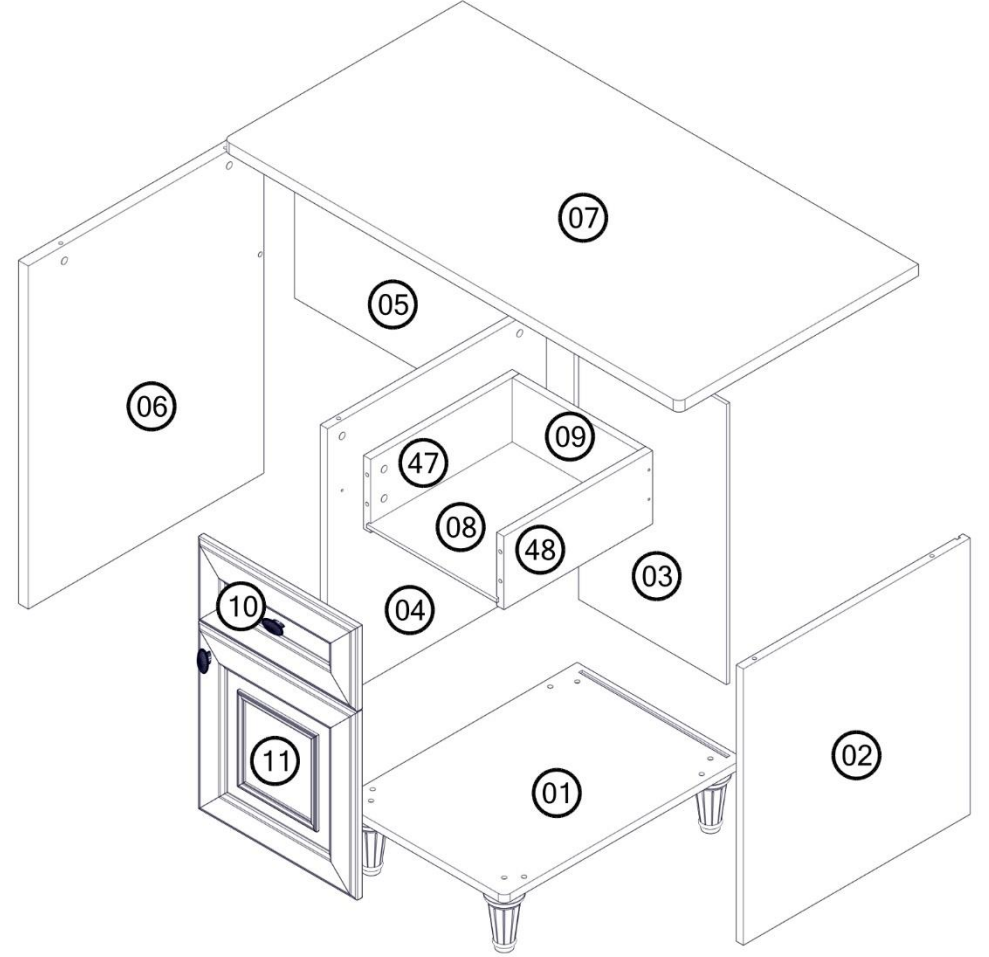

LORA Study Desk
Assembly Instructions
LORA Çalışma Masası
Montaj Talimatı

Pz3

PEOPLE NEEDED REQUIRED TOOL

Package Includes

Paket İçeriği

Study Desk Parts

N	L (mm)	W (mm)	T (mm)
01	604.00	420.00	18.00
02	603.00	572.00	18.00
03	612.00	373.00	8.00
04	603.00	572.00	18.00
05	705.00	310.00	18.00
06	749.00	594.00	25.00
07	1150.00	604.00	25.00
08	380.00	328.00	8.00
09	318.00	140.00	18.00
10	400.00	183.00	22.00
11	410.00	400.00	22.00
47	375.00	160.00	18.00
48	375.00	160.00	18.00