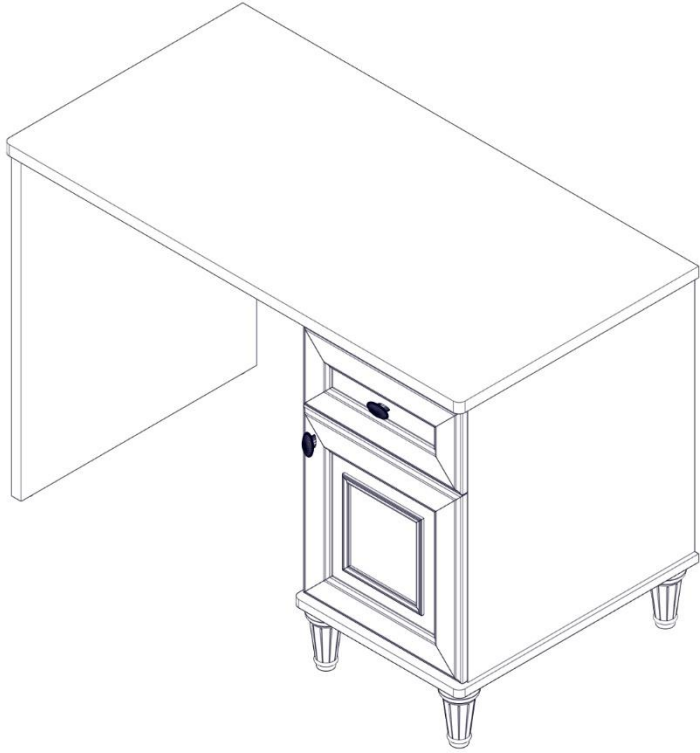

LORA Study Desk
Assembly Instructions
LORA Çalışma Masası
Montaj Talimatı

Pz3

PEOPLE NEEDED REQUIRED TOOL

Package Includes

Paket İçeriği

Study Desk Parts

N	L (mm)	W (mm)	T (mm)
01	604.00	420.00	18.00
02	603.00	572.00	18.00
03	612.00	373.00	8.00
04	603.00	572.00	18.00
05	705.00	310.00	18.00
06	749.00	594.00	25.00
07	1150.00	604.00	25.00
08	380.00	328.00	8.00
09	318.00	140.00	18.00
10	400.00	183.00	22.00
11	410.00	400.00	22.00
47	375.00	160.00	18.00
48	375.00	160.00	18.00