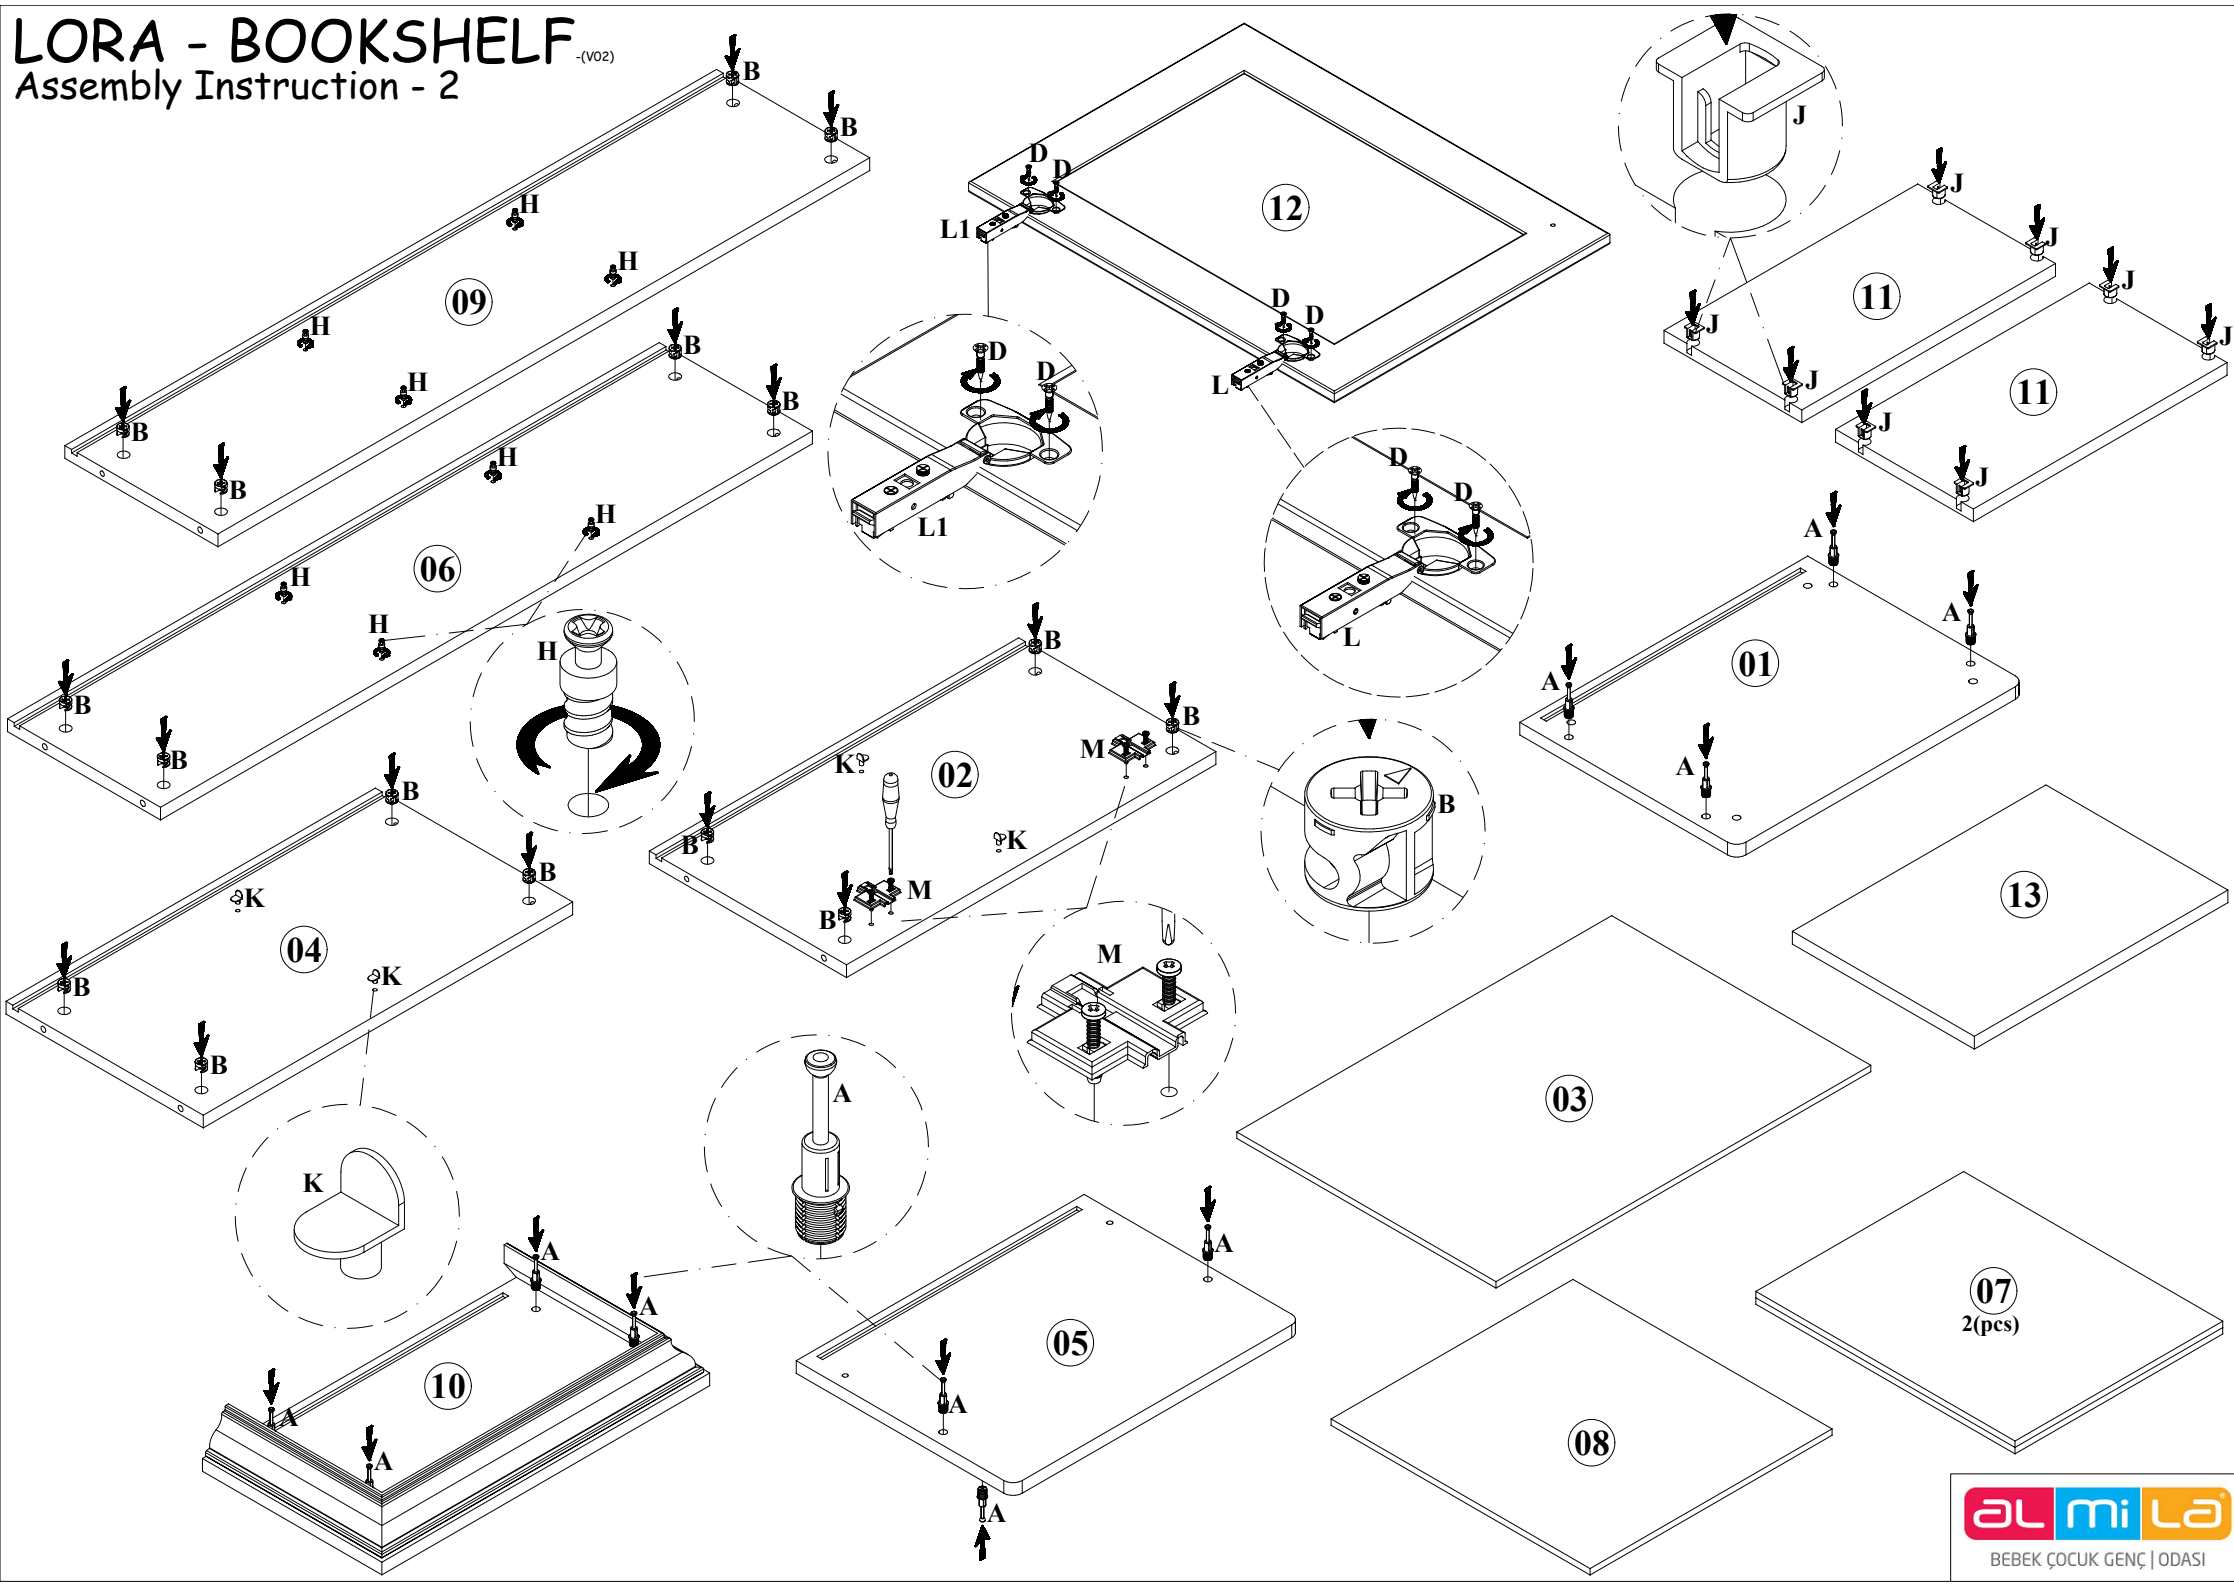

LORA - BOOKSHELF -(V02)

Assembly Instruction - 1

12 16 8 4 1

4 8 8 8 4

1 1

2 4

2 2

20 2

C	W	x	L	x	H
01	470	x	354	x	18
02	603	x	322	x	18
03	612	x	423	x	8
04	603	x	322	x	18
05	470	x	354	x	18
06	1064	x	250	x	18
07	423	x	339	x	8
08	423	x	395	x	8
10	1064	x	250	x	18
11	535	x	293	x	18
12	414	x	225	x	18
13	450	x	597	x	22
14	414	x	297	x	18

LORA - BOOKSHELF -(V02)

Assembly Instruction - 2

LORA - BOOKSHELF -(V02)

Assembly Instruction - 3