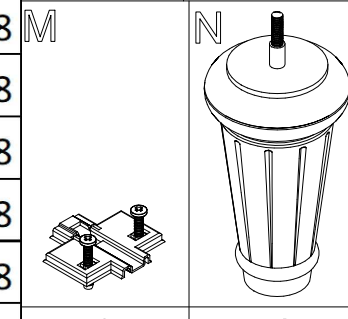

LORA - BOOKSHELF -(V02)

Assembly Instruction - 1

12 16 8 4 1

4 8 8 8 4

1 1

2 4

2 2

20 2

C	W	x	L	x	H
01	470	x	354	x	18
02	603	x	322	x	18
03	612	x	423	x	8
04	603	x	322	x	18
05	470	x	354	x	18
06	1064	x	250	x	18
07	423	x	339	x	8
08	423	x	395	x	8
10	1064	x	250	x	18
11	535	x	293	x	18
12	414	x	225	x	18
13	450	x	597	x	22
14	414	x	297	x	18