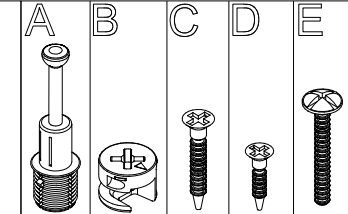

LORA - BOOKSHELF -(V02)

Assembly Instruction - 1

12 16 8 4 1

4 8 8 8 4

1 1

2 4

2 2

20 2

C	W	x	L	x	H
01	470	x	354	x	18
02	603	x	322	x	18
03	612	x	423	x	8
04	603	x	322	x	18
05	470	x	354	x	18
06	1064	x	250	x	18
07	423	x	339	x	8
08	423	x	395	x	8
10	1064	x	250	x	18
11	535	x	293	x	18
12	414	x	225	x	18
13	450	x	597	x	22
14	414	x	297	x	18