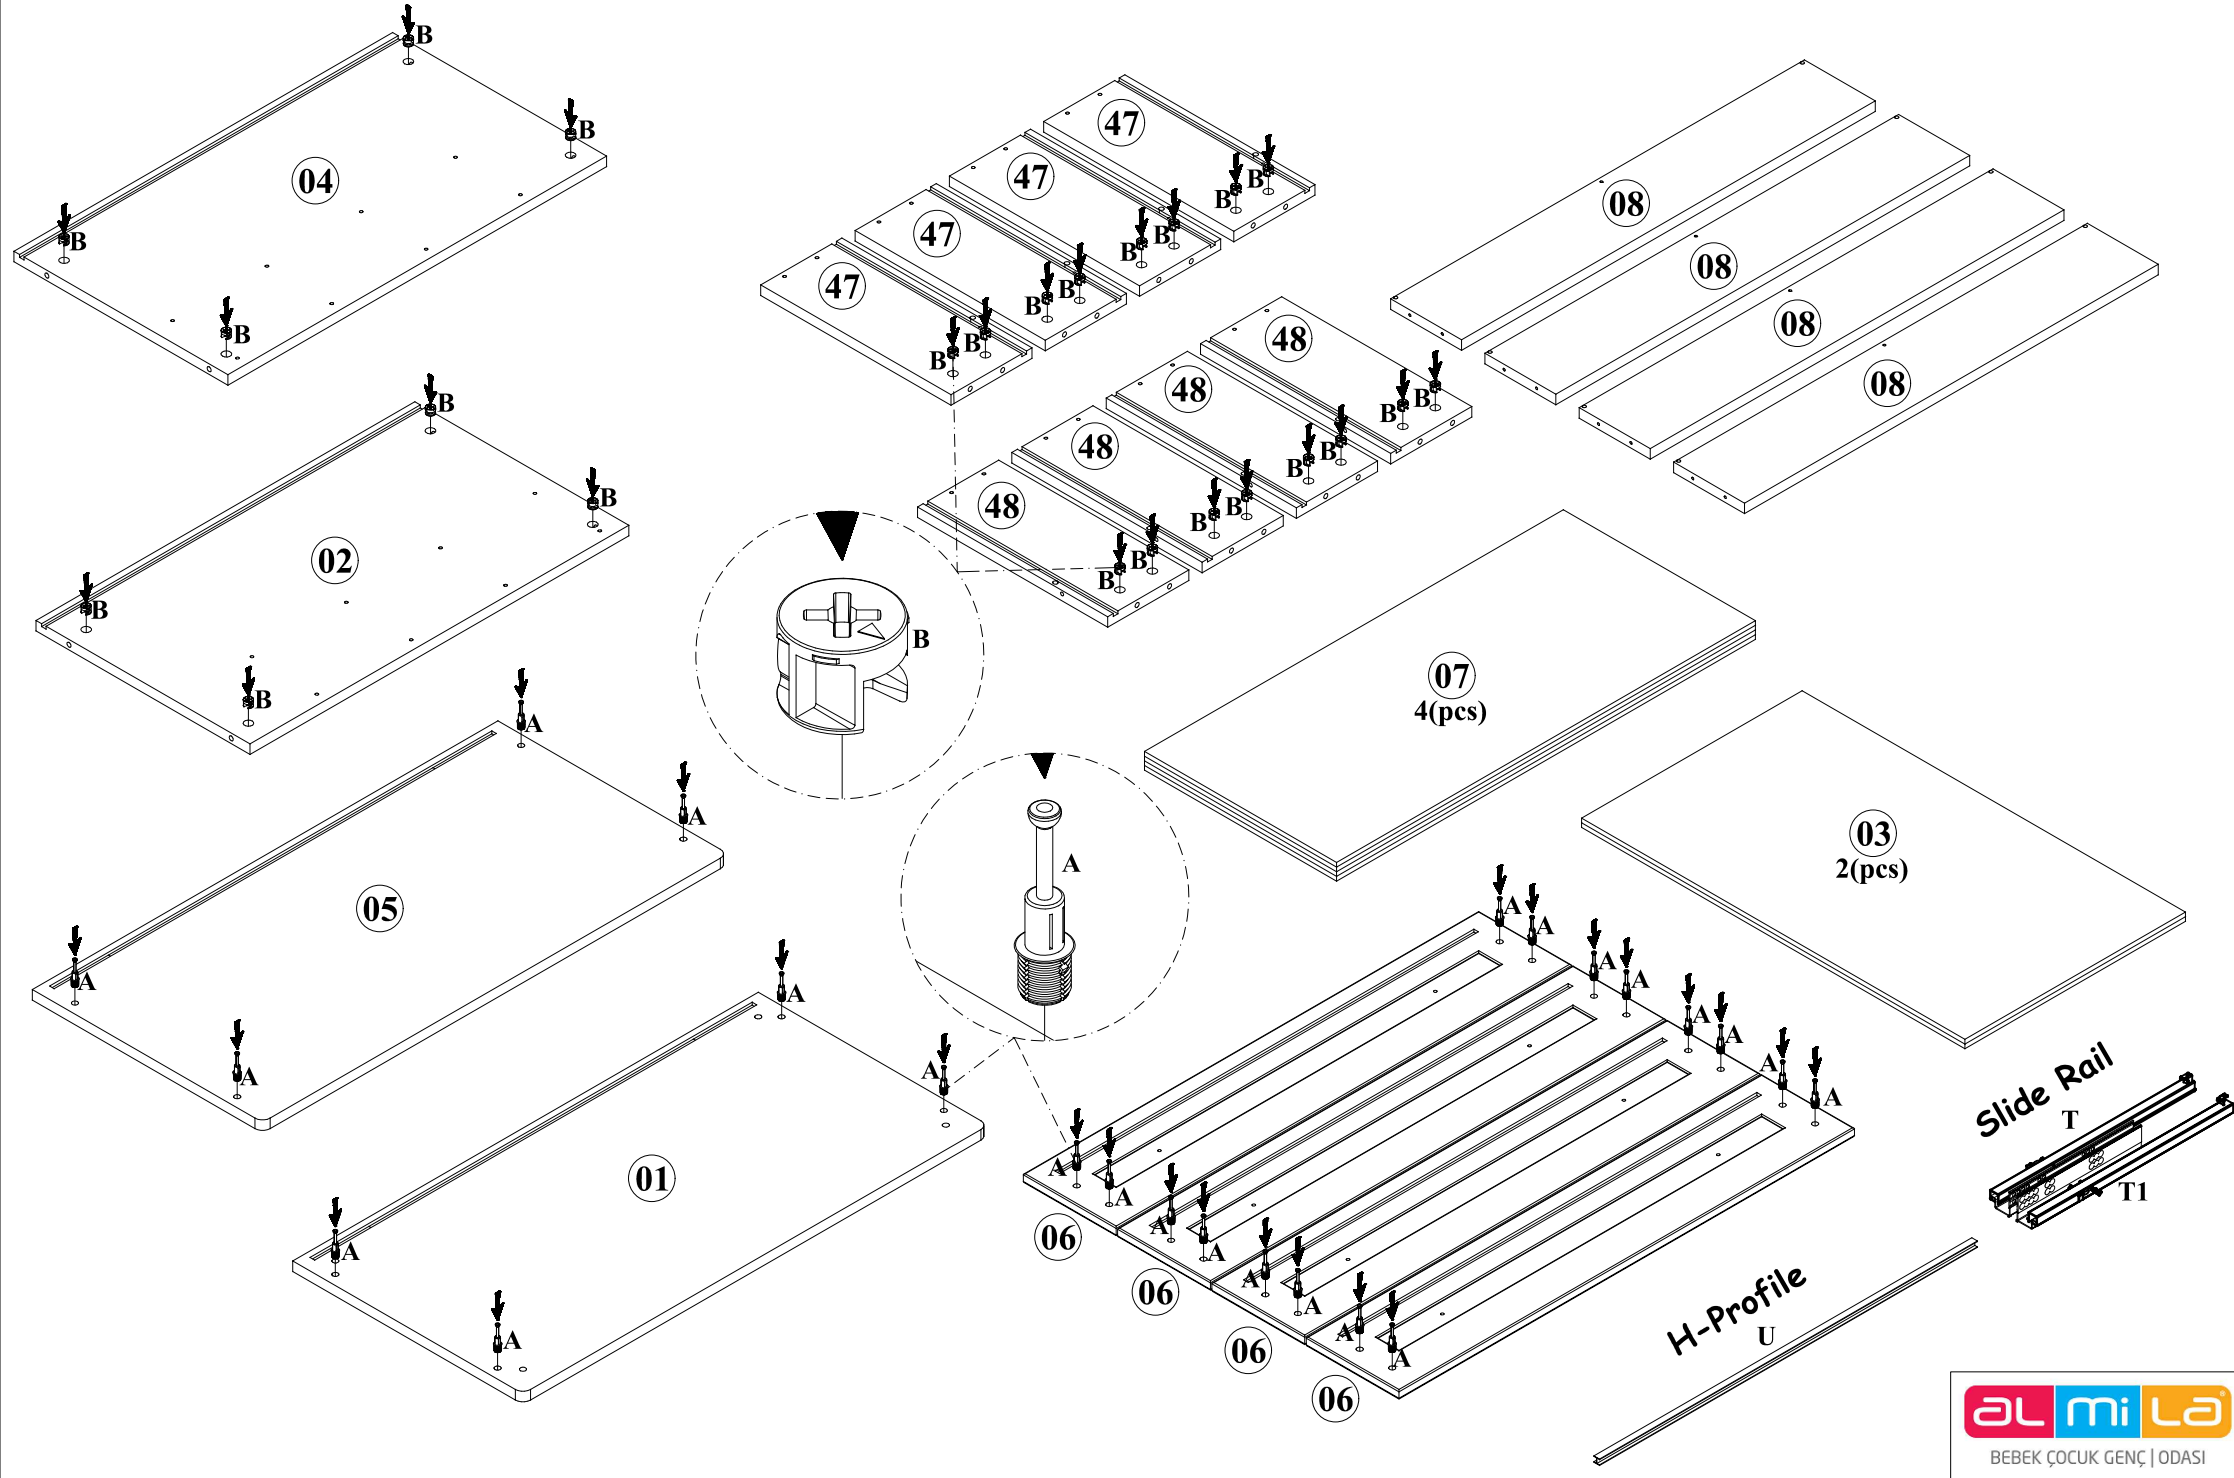

# LORA - DRESSING TABLE (v01)

Assembly Instruction - 1

C	W	x	L	x	H
01	918	x	454	x	18
02	747	x	422	x	18
03	756	x	435	x	8
04	747	x	422	x	18
05	924	x	457	x	18
06	898	x	183	x	22
07	826	x	379	x	8
08	816	x	140	x	18
47	375	x	160	x	18
48	375	x	160	x	18

# LORA - DRESSING TABLE (v01)

Assembly Instruction - 2

# LORA - DRESSING TABLE (v01)

Assembly Instruction - 3

# LORA - DRESSING TABLE (v01)

Assembly Instruction - 4

**!!SEE DRAWER ASSEMBLY!!!**