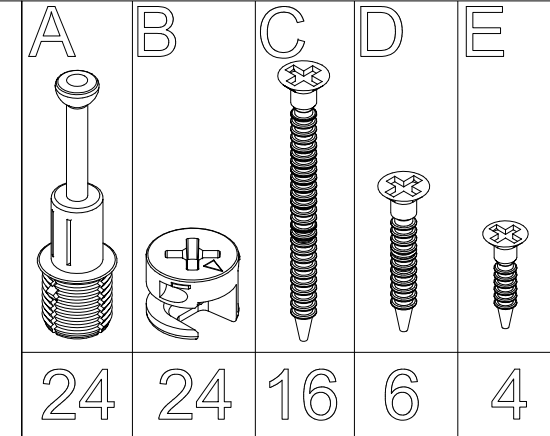

# LORA - DRESSING TABLE (v01)

Assembly Instruction - 1

C	W	x	L	x	H
01	918	x	454	x	18
02	747	x	422	x	18
03	756	x	435	x	8
04	747	x	422	x	18
05	924	x	457	x	18
06	898	x	183	x	22
07	826	x	379	x	8
08	816	x	140	x	18
47	375	x	160	x	18
48	375	x	160	x	18

# LORA - DRESSING TABLE (v01)

Assembly Instruction - 2