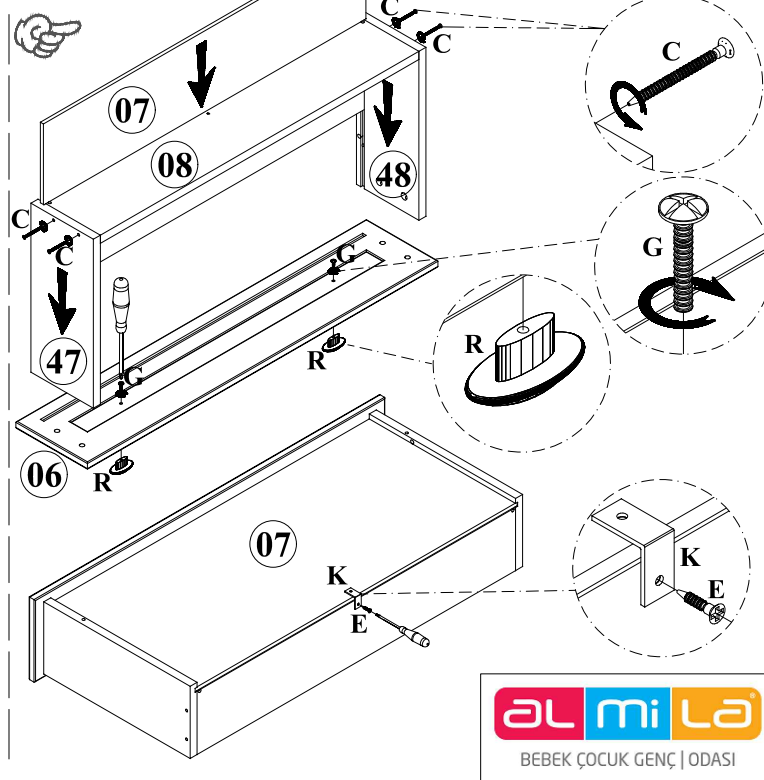

# LORA - DRESSING TABLE (v01)

Assembly Instruction - 1

C	W	x	L	x	H
01	918	x	454	x	18
02	747	x	422	x	18
03	756	x	435	x	8
04	747	x	422	x	18
05	924	x	457	x	18
06	898	x	183	x	22
07	826	x	379	x	8
08	816	x	140	x	18
47	375	x	160	x	18
48	375	x	160	x	18

# LORA - DRESSING TABLE (v01)

Assembly Instruction - 2

# LORA - DRESSING TABLE (v01)

Assembly Instruction - 3

# LORA - DRESSING TABLE (v01)

Assembly Instruction - 4

**!!SEE DRAWER ASSEMBLY!!!**