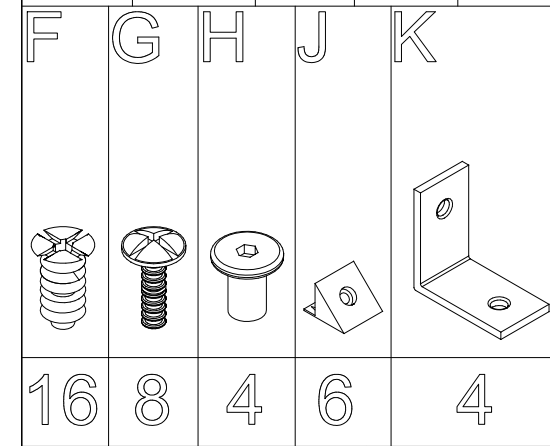

# LORA - DRESSING TABLE (v01)

Assembly Instruction - 1

C	W	x	L	x	H
01	918	x	454	x	18
02	747	x	422	x	18
03	756	x	435	x	8
04	747	x	422	x	18
05	924	x	457	x	18
06	898	x	183	x	22
07	826	x	379	x	8
08	816	x	140	x	18
47	375	x	160	x	18
48	375	x	160	x	18

# LORA - DRESSING TABLE (v01)

Assembly Instruction - 2