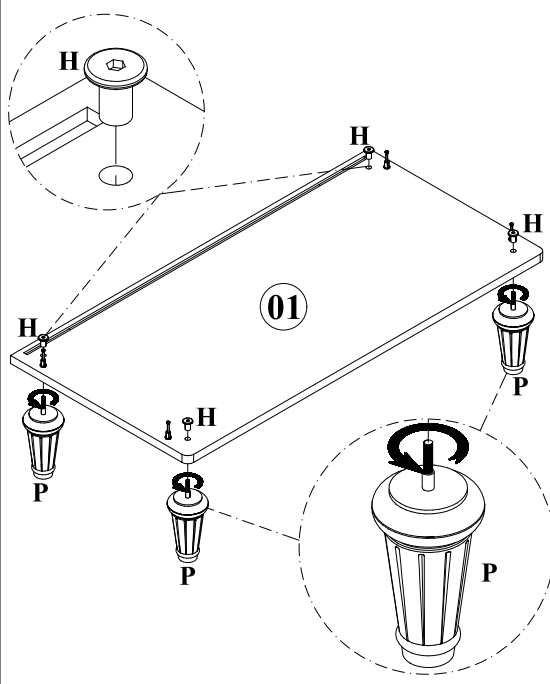

LORA - DRESSING TABLE (v01)

Assembly Instruction - 3