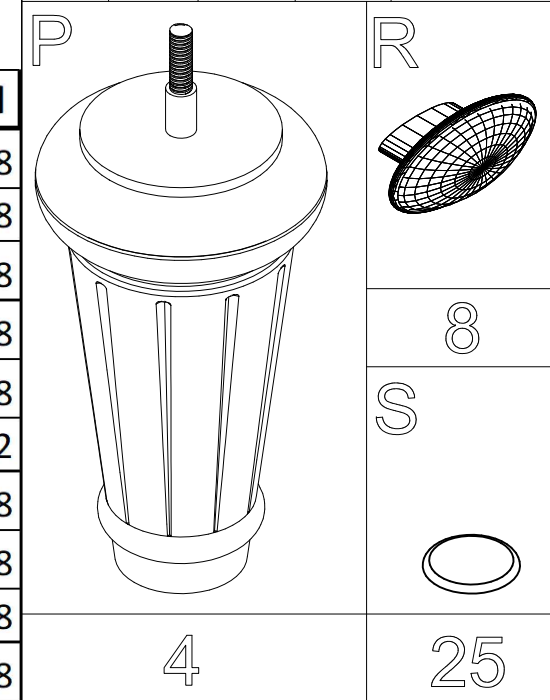

# LORA - DRESSING TABLE (v01)

Assembly Instruction - 1

C	W	x	L	x	H
01	918	x	454	x	18
02	747	x	422	x	18
03	756	x	435	x	8
04	747	x	422	x	18
05	924	x	457	x	18
06	898	x	183	x	22
07	826	x	379	x	8
08	816	x	140	x	18
47	375	x	160	x	18
48	375	x	160	x	18

# LORA - DRESSING TABLE (v01)

Assembly Instruction - 2