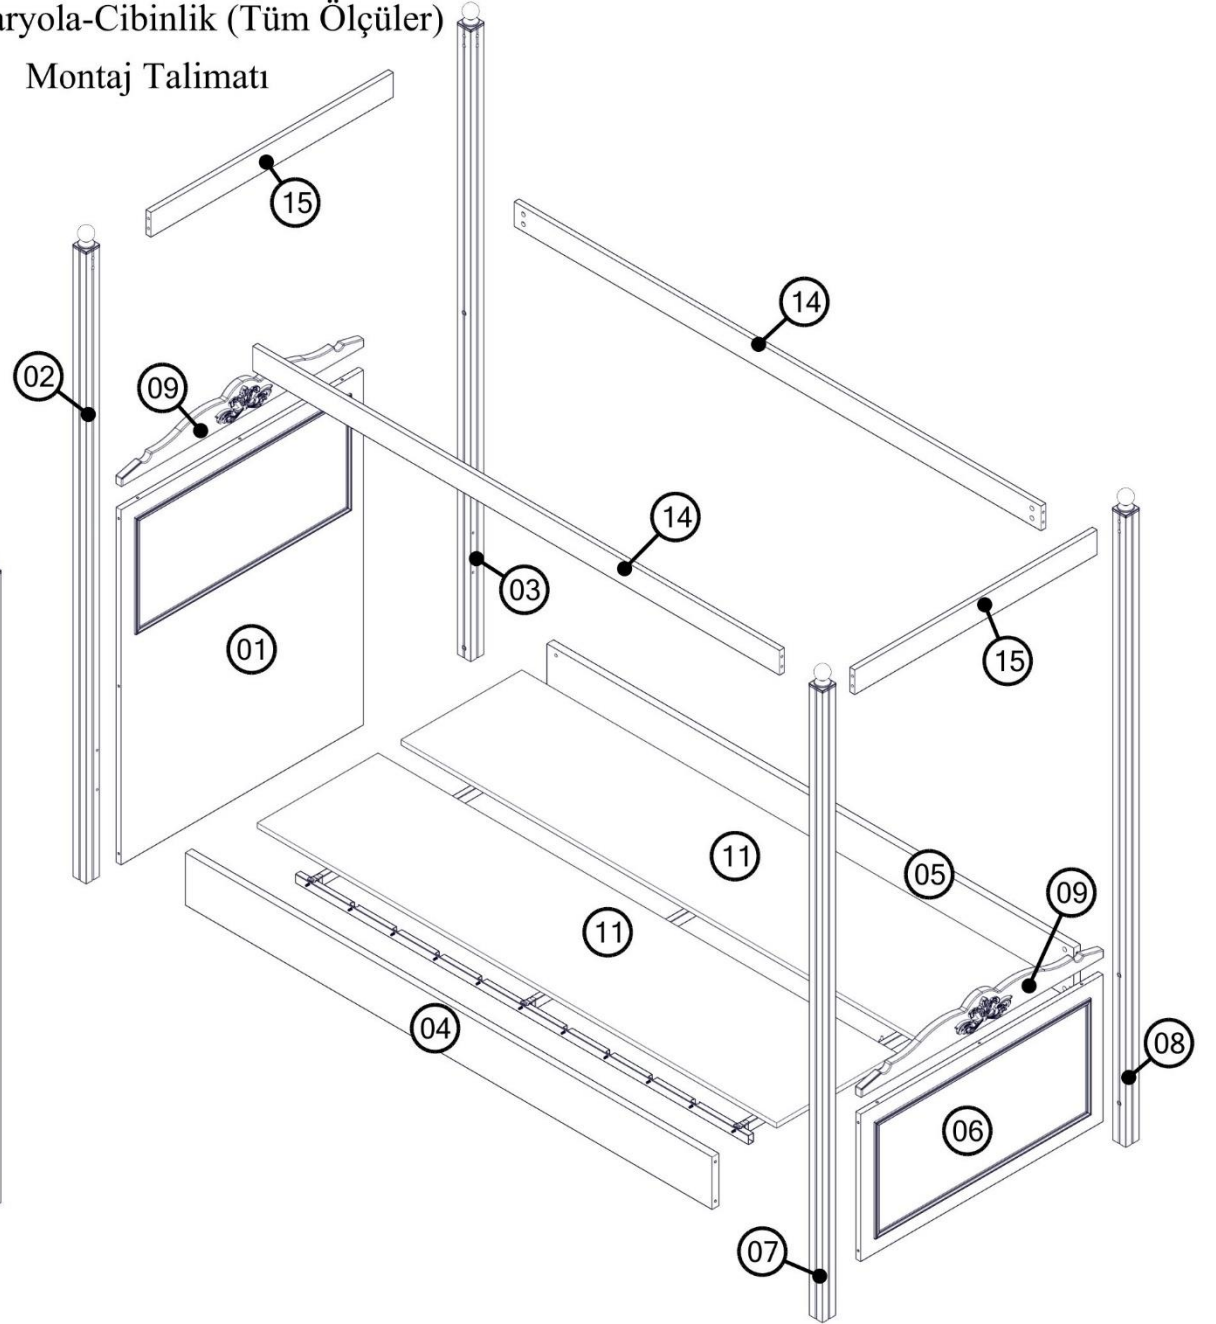

LORA Headboard and Bedframe-Canopy for Mosquito NET (All Sizes)

Assembly Instructions

LORA Karyola-Cibinlik (Tüm Ölçüler)

Montaj Talimatı

Pz3

PEOPLE NEEDED REQUIRED TOOL

Package Includes

Paket İçeriği

6x

Headboard and Bedframe-Canopy for Mosquito NET
Size 90X200 Parts

N	L (mm)	W (mm)	T (mm)
01	910.00	1153.00	26.00
02	2050.00	50.00	50.00
03	2050.00	50.00	50.00
04	1978.00	170.00	25.00
05	1978.00	170.00	25.00
06	478.00	910.00	26.00
07	2050.00	50.00	50.00
08	2050.00	50.00	50.00
09	115.00	909.00	25.00
11	1950.00	454.00	17.00
14	1978.00	80.00	18.00
15	910.00	80.00	18.00

Headboard and Bedframe-Canopy for Mosquito NET
Size 100X200 Parts

N	L (mm)	W (mm)	T (mm)
01	1010.00	1153.00	26.00
02	2050.00	50.00	50.00
03	2050.00	50.00	50.00
04	1978.00	170.00	25.00
05	1978.00	170.00	25.00
06	478.00	1010.00	26.00
07	2050.00	50.00	50.00
08	2050.00	50.00	50.00
09	115.00	1009.00	25.00
11	1950.00	504.00	17.00
14	1978.00	80.00	18.00
15	1010.00	80.00	18.00

Headboard and Bedframe-Canopy for Mosquito NET
Size 120X200 Parts

N	L (mm)	W (mm)	T (mm)
01	1210.00	1153.00	26.00
02	2050.00	50.00	50.00
03	2050.00	50.00	50.00
04	1978.00	170.00	25.00
05	1978.00	170.00	25.00
06	478.00	1210.00	26.00
07	2050.00	50.00	50.00
08	2050.00	50.00	50.00
09	115.00	1209.00	25.00
11	1950.00	604.00	17.00
14	1978.00	80.00	18.00
15	1210.00	80.00	18.00