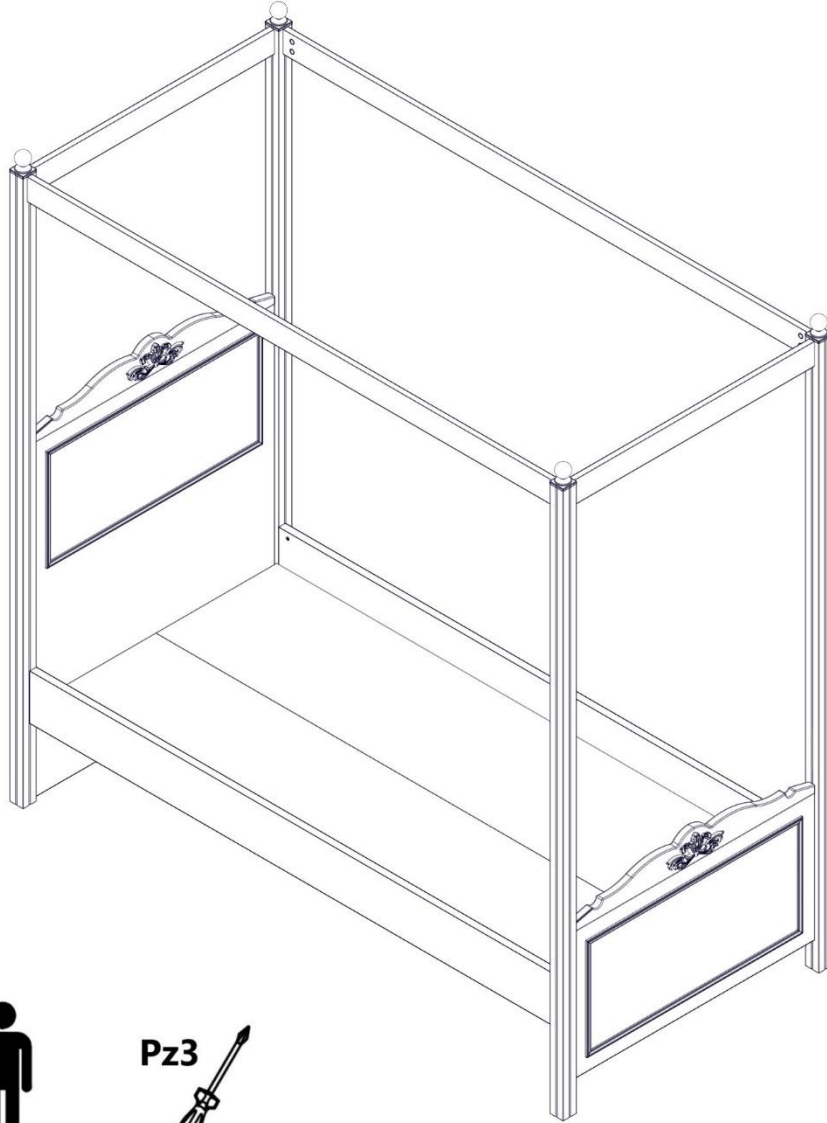

LORA Headboard and Bedframe-Canopy for Mosquito NET (All Sizes)

Assembly Instructions

LORA Karyola-Cibinlik (Tüm Ölçüler)

Montaj Talimatı

Pz3

PEOPLE NEEDED REQUIRED TOOL

Package Includes

Paket İçeriği

6x

Headboard and Bedframe-Canopy for Mosquito NET
Size 90X200 Parts

N	L (mm)	W (mm)	T (mm)
01	910.00	1153.00	26.00
02	2050.00	50.00	50.00
03	2050.00	50.00	50.00
04	1978.00	170.00	25.00
05	1978.00	170.00	25.00
06	478.00	910.00	26.00
07	2050.00	50.00	50.00
08	2050.00	50.00	50.00
09	115.00	909.00	25.00
11	1950.00	454.00	17.00
14	1978.00	80.00	18.00
15	910.00	80.00	18.00

Headboard and Bedframe-Canopy for Mosquito NET
Size 100X200 Parts

N	L (mm)	W (mm)	T (mm)
01	1010.00	1153.00	26.00
02	2050.00	50.00	50.00
03	2050.00	50.00	50.00
04	1978.00	170.00	25.00
05	1978.00	170.00	25.00
06	478.00	1010.00	26.00
07	2050.00	50.00	50.00
08	2050.00	50.00	50.00
09	115.00	1009.00	25.00
11	1950.00	504.00	17.00
14	1978.00	80.00	18.00
15	1010.00	80.00	18.00

Headboard and Bedframe-Canopy for Mosquito NET
Size 120X200 Parts

N	L (mm)	W (mm)	T (mm)
01	1210.00	1153.00	26.00
02	2050.00	50.00	50.00
03	2050.00	50.00	50.00
04	1978.00	170.00	25.00
05	1978.00	170.00	25.00
06	478.00	1210.00	26.00
07	2050.00	50.00	50.00
08	2050.00	50.00	50.00
09	115.00	1209.00	25.00
11	1950.00	604.00	17.00
14	1978.00	80.00	18.00
15	1210.00	80.00	18.00