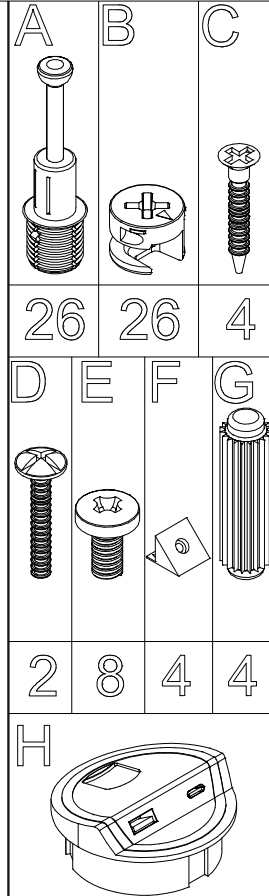

# LORA - STUDY DESK UPPER UNIT -(v01)

Assembly Instruction - 1

26 26 4

2 8 4 4

C	W	x	L	x	H
01	849	x	250	x	18
02	1094	x	421	x	18
03	1094	x	245	x	18
04	849	x	250	x	18
05	166	x	210	x	18
06	1103	x	419	x	8
07	776	x	216	x	18
08	410	x	220	x	18
09	1215	x	293	x	71
10	1135	x	115	x	18

# LORA - STUDY DESK UPPER UNIT

Assembly Instruction - 2

(v01)

# LORA - STUDY DESK UPPER UNIT -(v01)

Assembly Instruction - 3