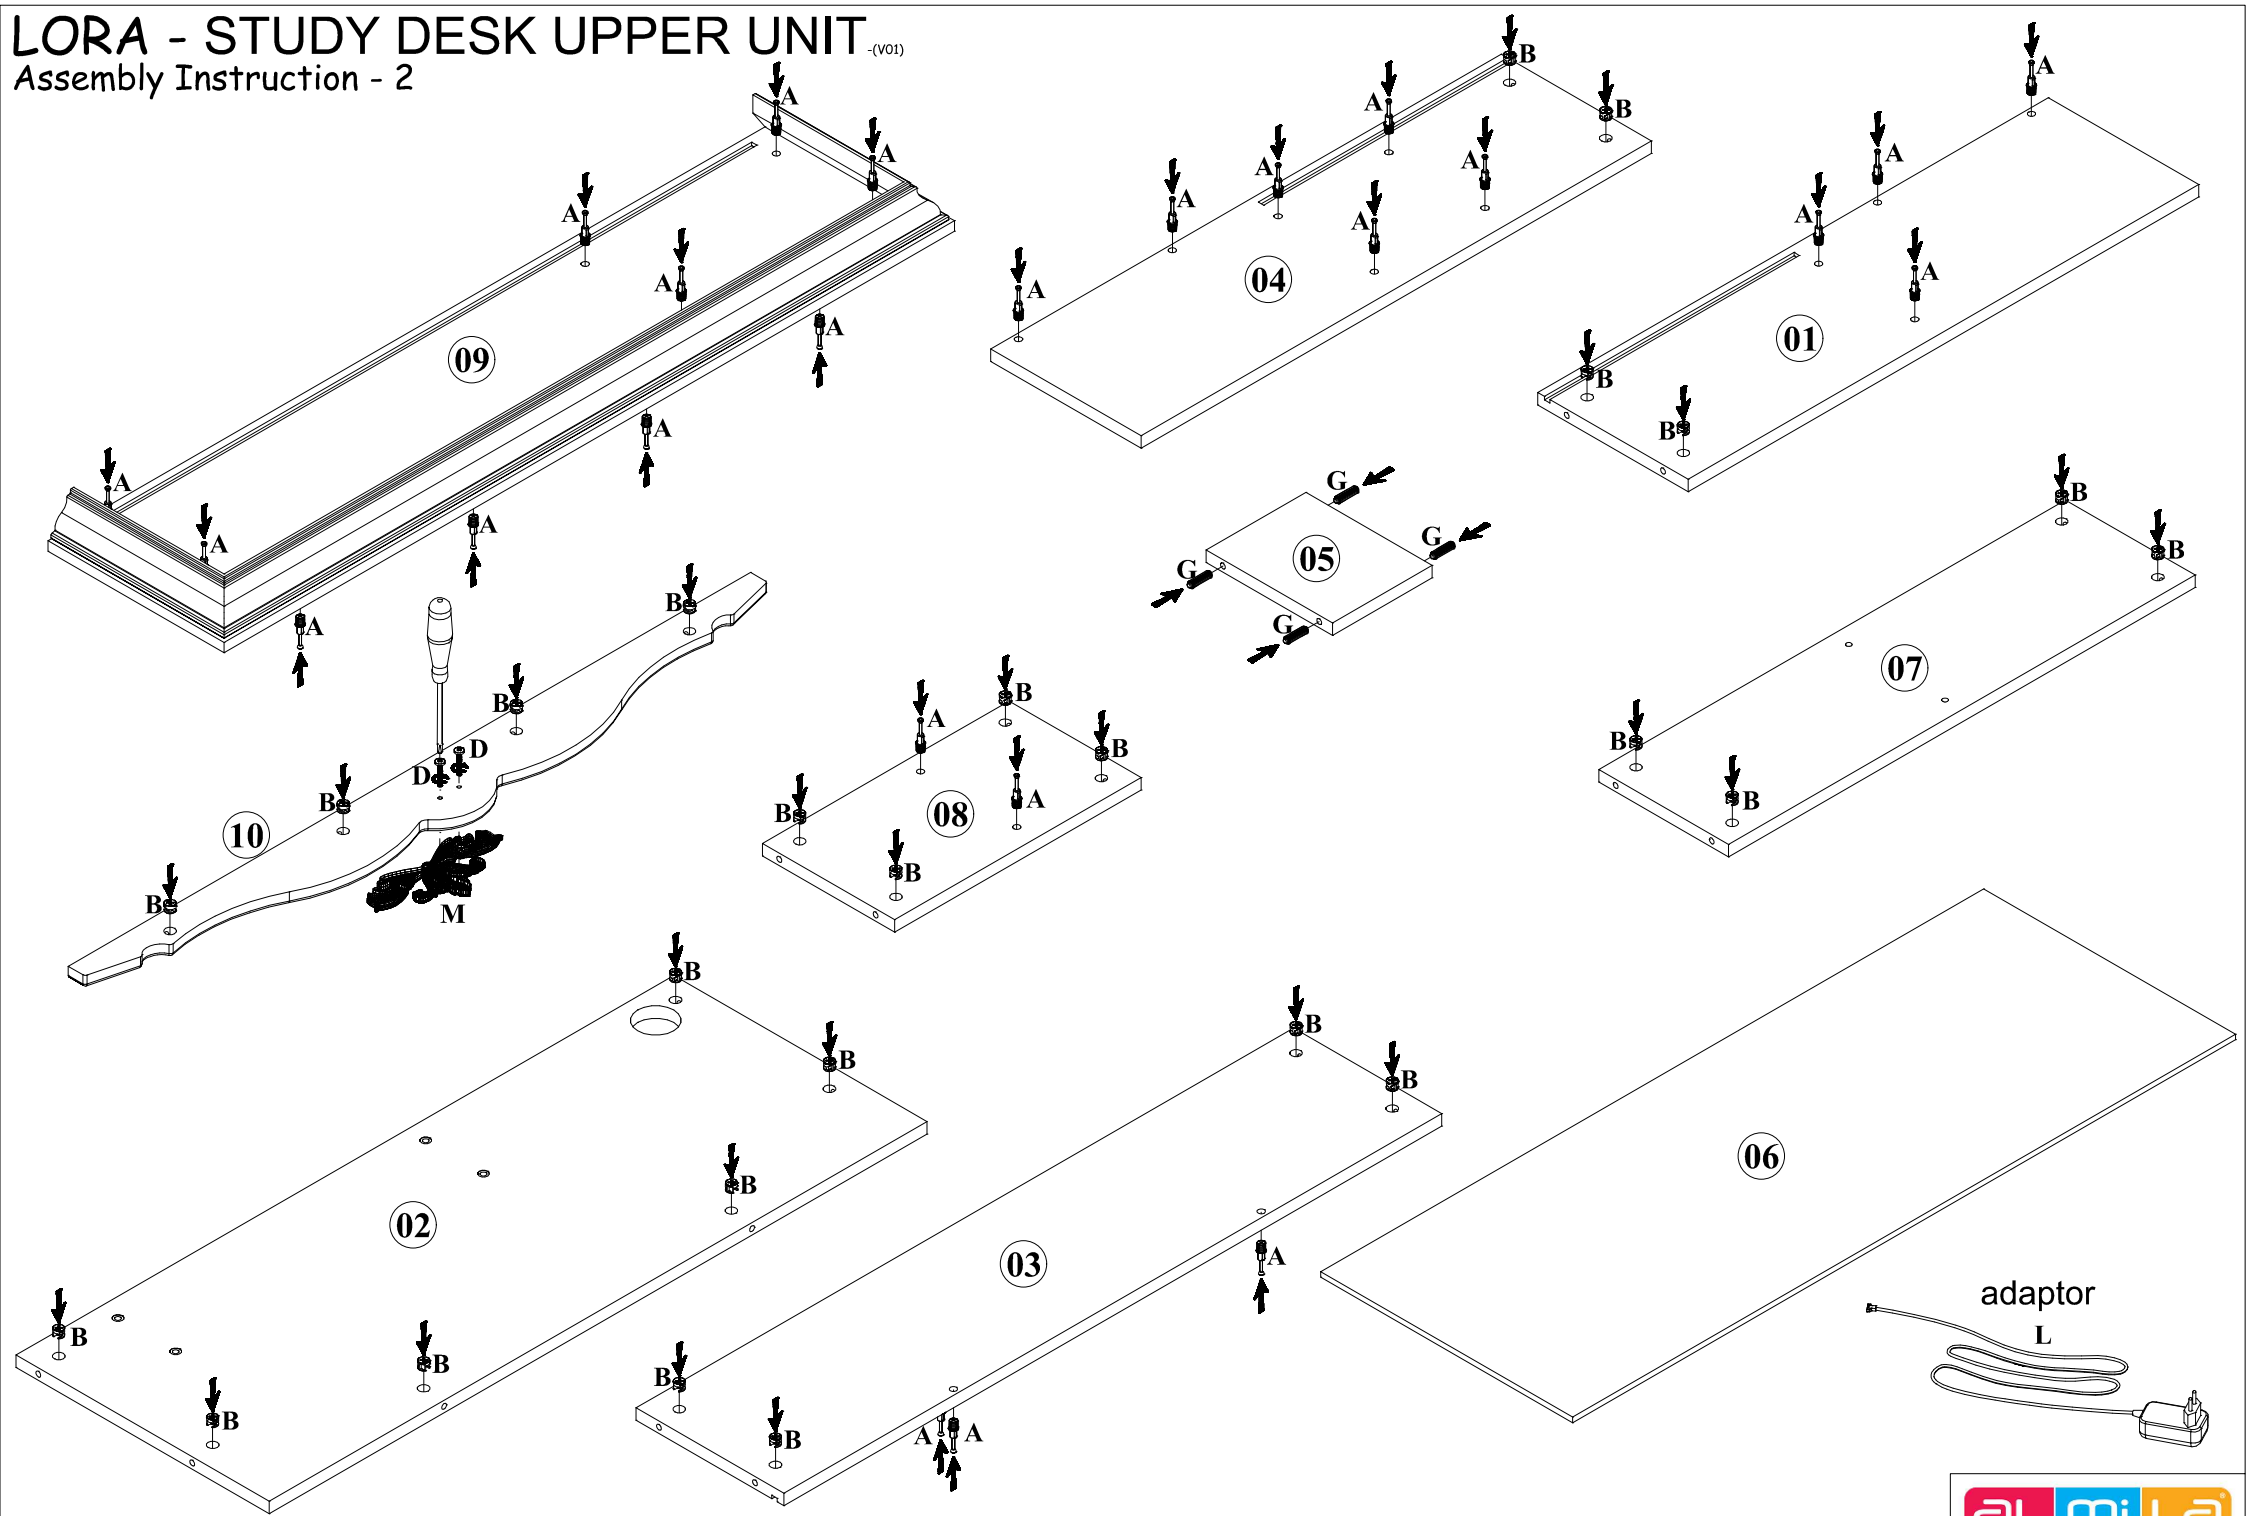

# LORA - STUDY DESK UPPER UNIT -(v01)

Assembly Instruction - 1

26 26 4

2 8 4 4

C	W	x	L	x	H
01	849	x	250	x	18
02	1094	x	421	x	18
03	1094	x	245	x	18
04	849	x	250	x	18
05	166	x	210	x	18
06	1103	x	419	x	8
07	776	x	216	x	18
08	410	x	220	x	18
09	1215	x	293	x	71
10	1135	x	115	x	18

# LORA - STUDY DESK UPPER UNIT

Assembly Instruction - 2

(v01)

# LORA - STUDY DESK UPPER UNIT -(v01)

Assembly Instruction - 3

# LORA - STUDY DESK UPPER UNIT -(v01)

Assembly Instruction - 4