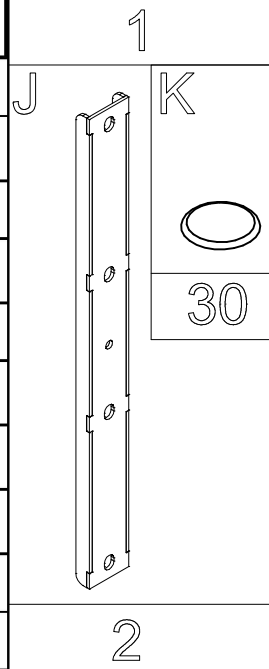

# LORA - STUDY DESK UPPER UNIT -(v01)

Assembly Instruction - 1

26 26 4

2 8 4 4

C	W	x	L	x	H
01	849	x	250	x	18
02	1094	x	421	x	18
03	1094	x	245	x	18
04	849	x	250	x	18
05	166	x	210	x	18
06	1103	x	419	x	8
07	776	x	216	x	18
08	410	x	220	x	18
09	1215	x	293	x	71
10	1135	x	115	x	18

# LORA - STUDY DESK UPPER UNIT

Assembly Instruction - 2

(v01)