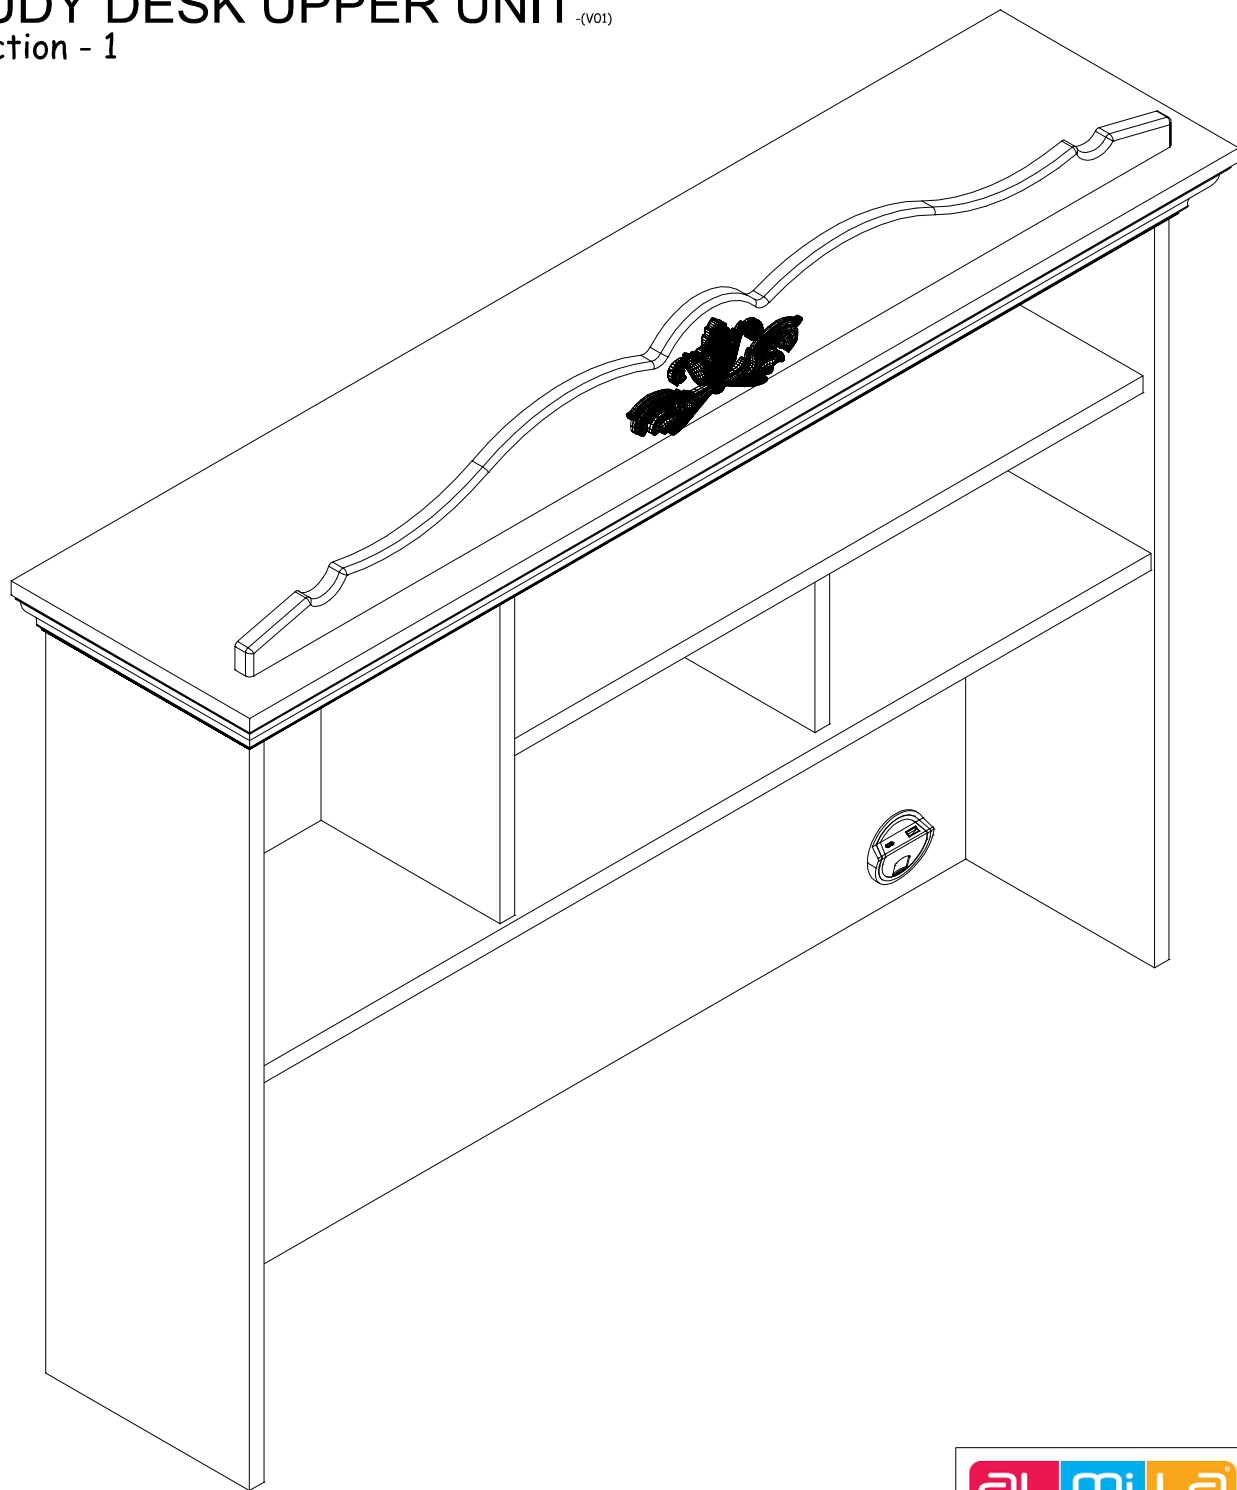

# LORA - STUDY DESK UPPER UNIT -(v01)

Assembly Instruction - 1

26 26 4

2 8 4 4

C	W	x	L	x	H
01	849	x	250	x	18
02	1094	x	421	x	18
03	1094	x	245	x	18
04	849	x	250	x	18
05	166	x	210	x	18
06	1103	x	419	x	8
07	776	x	216	x	18
08	410	x	220	x	18
09	1215	x	293	x	71
10	1135	x	115	x	18

# LORA - STUDY DESK UPPER UNIT

Assembly Instruction - 2

(v01)

# LORA - STUDY DESK UPPER UNIT -(v01)

Assembly Instruction - 3