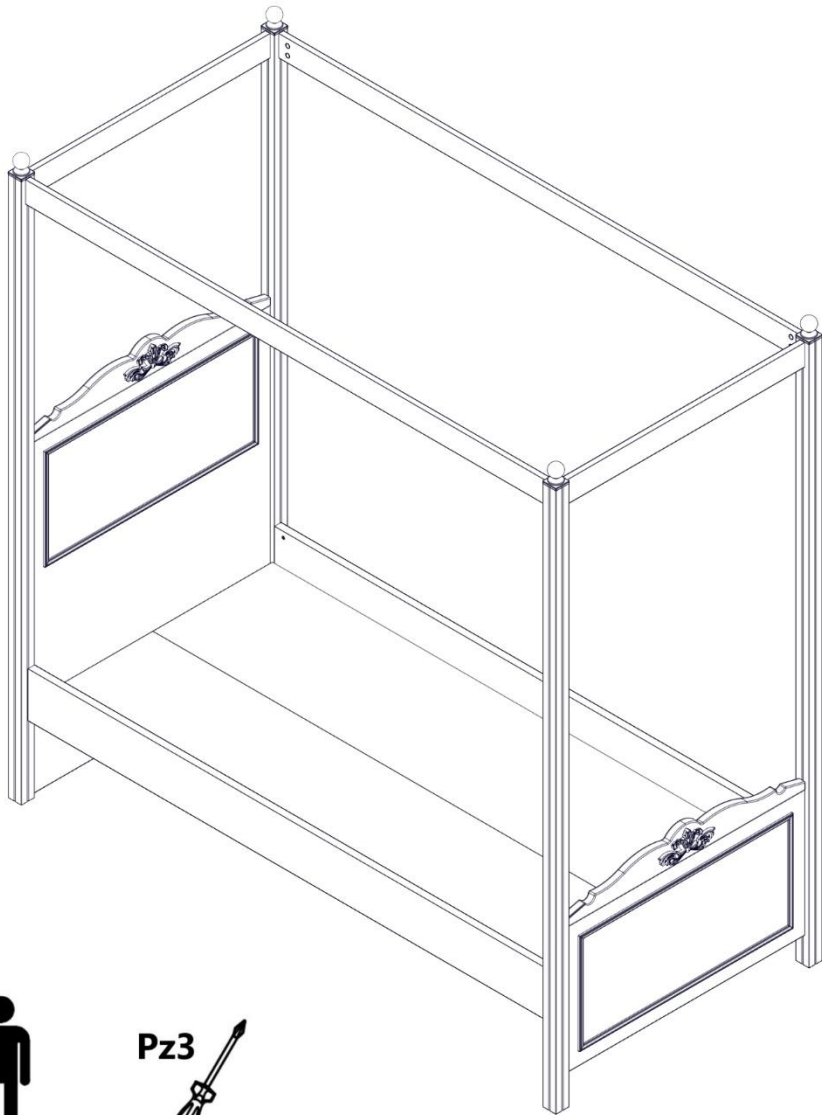

LORA Headboard and Bedframe-Canopy for Mosquito NET (All Sizes)

Assembly Instructions

LORA Karyola-Cibinlik (Tüm Ölçüler)

Montaj Talimatı

Pz3

PEOPLE NEEDED REQUIRED TOOL

Package Includes

Paket İçeriği

6x

Headboard and Bedframe-Canopy for Mosquito NET
Size 90X200 Parts

N	L (mm)	W (mm)	T (mm)
01	910.00	1153.00	26.00
02	2050.00	50.00	50.00
03	2050.00	50.00	50.00
04	1978.00	170.00	25.00
05	1978.00	170.00	25.00
06	478.00	910.00	26.00
07	2050.00	50.00	50.00
08	2050.00	50.00	50.00
09	115.00	909.00	25.00
11	1950.00	454.00	17.00
14	1978.00	80.00	18.00
15	910.00	80.00	18.00

Headboard and Bedframe-Canopy for Mosquito NET
Size 100X200 Parts

N	L (mm)	W (mm)	T (mm)
01	1010.00	1153.00	26.00
02	2050.00	50.00	50.00
03	2050.00	50.00	50.00
04	1978.00	170.00	25.00
05	1978.00	170.00	25.00
06	478.00	1010.00	26.00
07	2050.00	50.00	50.00
08	2050.00	50.00	50.00
09	115.00	1009.00	25.00
11	1950.00	504.00	17.00
14	1978.00	80.00	18.00
15	1010.00	80.00	18.00

Headboard and Bedframe-Canopy for Mosquito NET
Size 120X200 Parts

N	L (mm)	W (mm)	T (mm)
01	1210.00	1153.00	26.00
02	2050.00	50.00	50.00
03	2050.00	50.00	50.00
04	1978.00	170.00	25.00
05	1978.00	170.00	25.00
06	478.00	1210.00	26.00
07	2050.00	50.00	50.00
08	2050.00	50.00	50.00
09	115.00	1209.00	25.00
11	1950.00	604.00	17.00
14	1978.00	80.00	18.00
15	1210.00	80.00	18.00