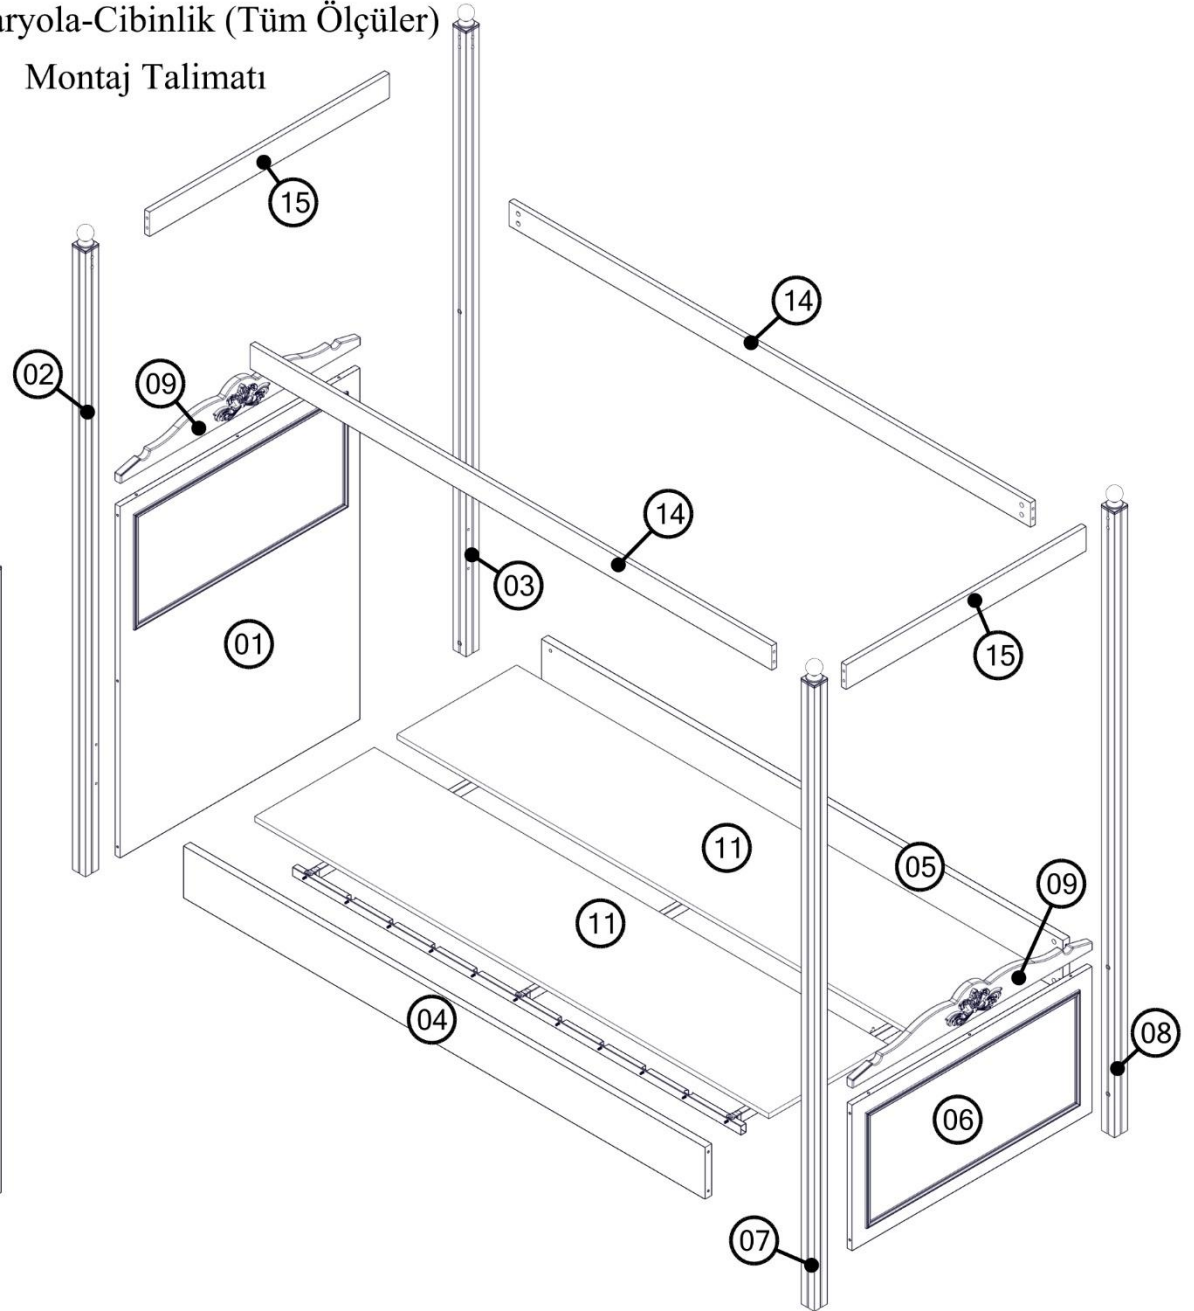

LORA Headboard and Bedframe-Canopy for Mosquito NET (All Sizes)

Assembly Instructions

LORA Karyola-Cibinlik (Tüm Ölçüler)

Montaj Talimatı

Pz3

PEOPLE NEEDED REQUIRED TOOL

Package Includes

Paket İçeriği

6x

Headboard and Bedframe-Canopy for Mosquito NET
Size 90X200 Parts

N	L (mm)	W (mm)	T (mm)
01	910.00	1153.00	26.00
02	2050.00	50.00	50.00
03	2050.00	50.00	50.00
04	1978.00	170.00	25.00
05	1978.00	170.00	25.00
06	478.00	910.00	26.00
07	2050.00	50.00	50.00
08	2050.00	50.00	50.00
09	115.00	909.00	25.00
11	1950.00	454.00	17.00
14	1978.00	80.00	18.00
15	910.00	80.00	18.00

Headboard and Bedframe-Canopy for Mosquito NET
Size 100X200 Parts

N	L (mm)	W (mm)	T (mm)
01	1010.00	1153.00	26.00
02	2050.00	50.00	50.00
03	2050.00	50.00	50.00
04	1978.00	170.00	25.00
05	1978.00	170.00	25.00
06	478.00	1010.00	26.00
07	2050.00	50.00	50.00
08	2050.00	50.00	50.00
09	115.00	1009.00	25.00
11	1950.00	504.00	17.00
14	1978.00	80.00	18.00
15	1010.00	80.00	18.00

Headboard and Bedframe-Canopy for Mosquito NET
Size 120X200 Parts

N	L (mm)	W (mm)	T (mm)
01	1210.00	1153.00	26.00
02	2050.00	50.00	50.00
03	2050.00	50.00	50.00
04	1978.00	170.00	25.00
05	1978.00	170.00	25.00
06	478.00	1210.00	26.00
07	2050.00	50.00	50.00
08	2050.00	50.00	50.00
09	115.00	1209.00	25.00
11	1950.00	604.00	17.00
14	1978.00	80.00	18.00
15	1210.00	80.00	18.00