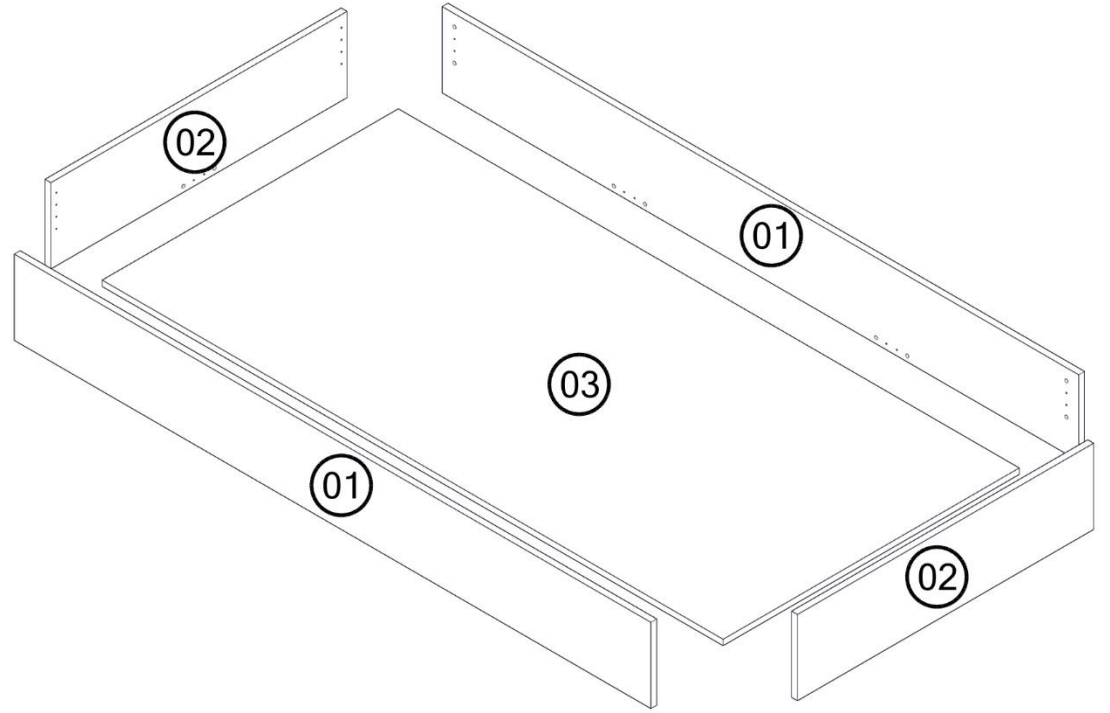

# LORA Pull Out Bed (90X190)

## Assembly Instructions

LORA Yavru Karyola (90X190)

Montaj Talimatı

Pz3

PEOPLE NEEDED REQUIRED TOOL

**Package Includes**  
Paket İÇeriĐi

N	L (mm)	W (mm)	T(mm)
01	1956.00	229.00	18.00
02	910.00	229.00	18.00
03	1908.00	910.00	17.00

1

2

3

4