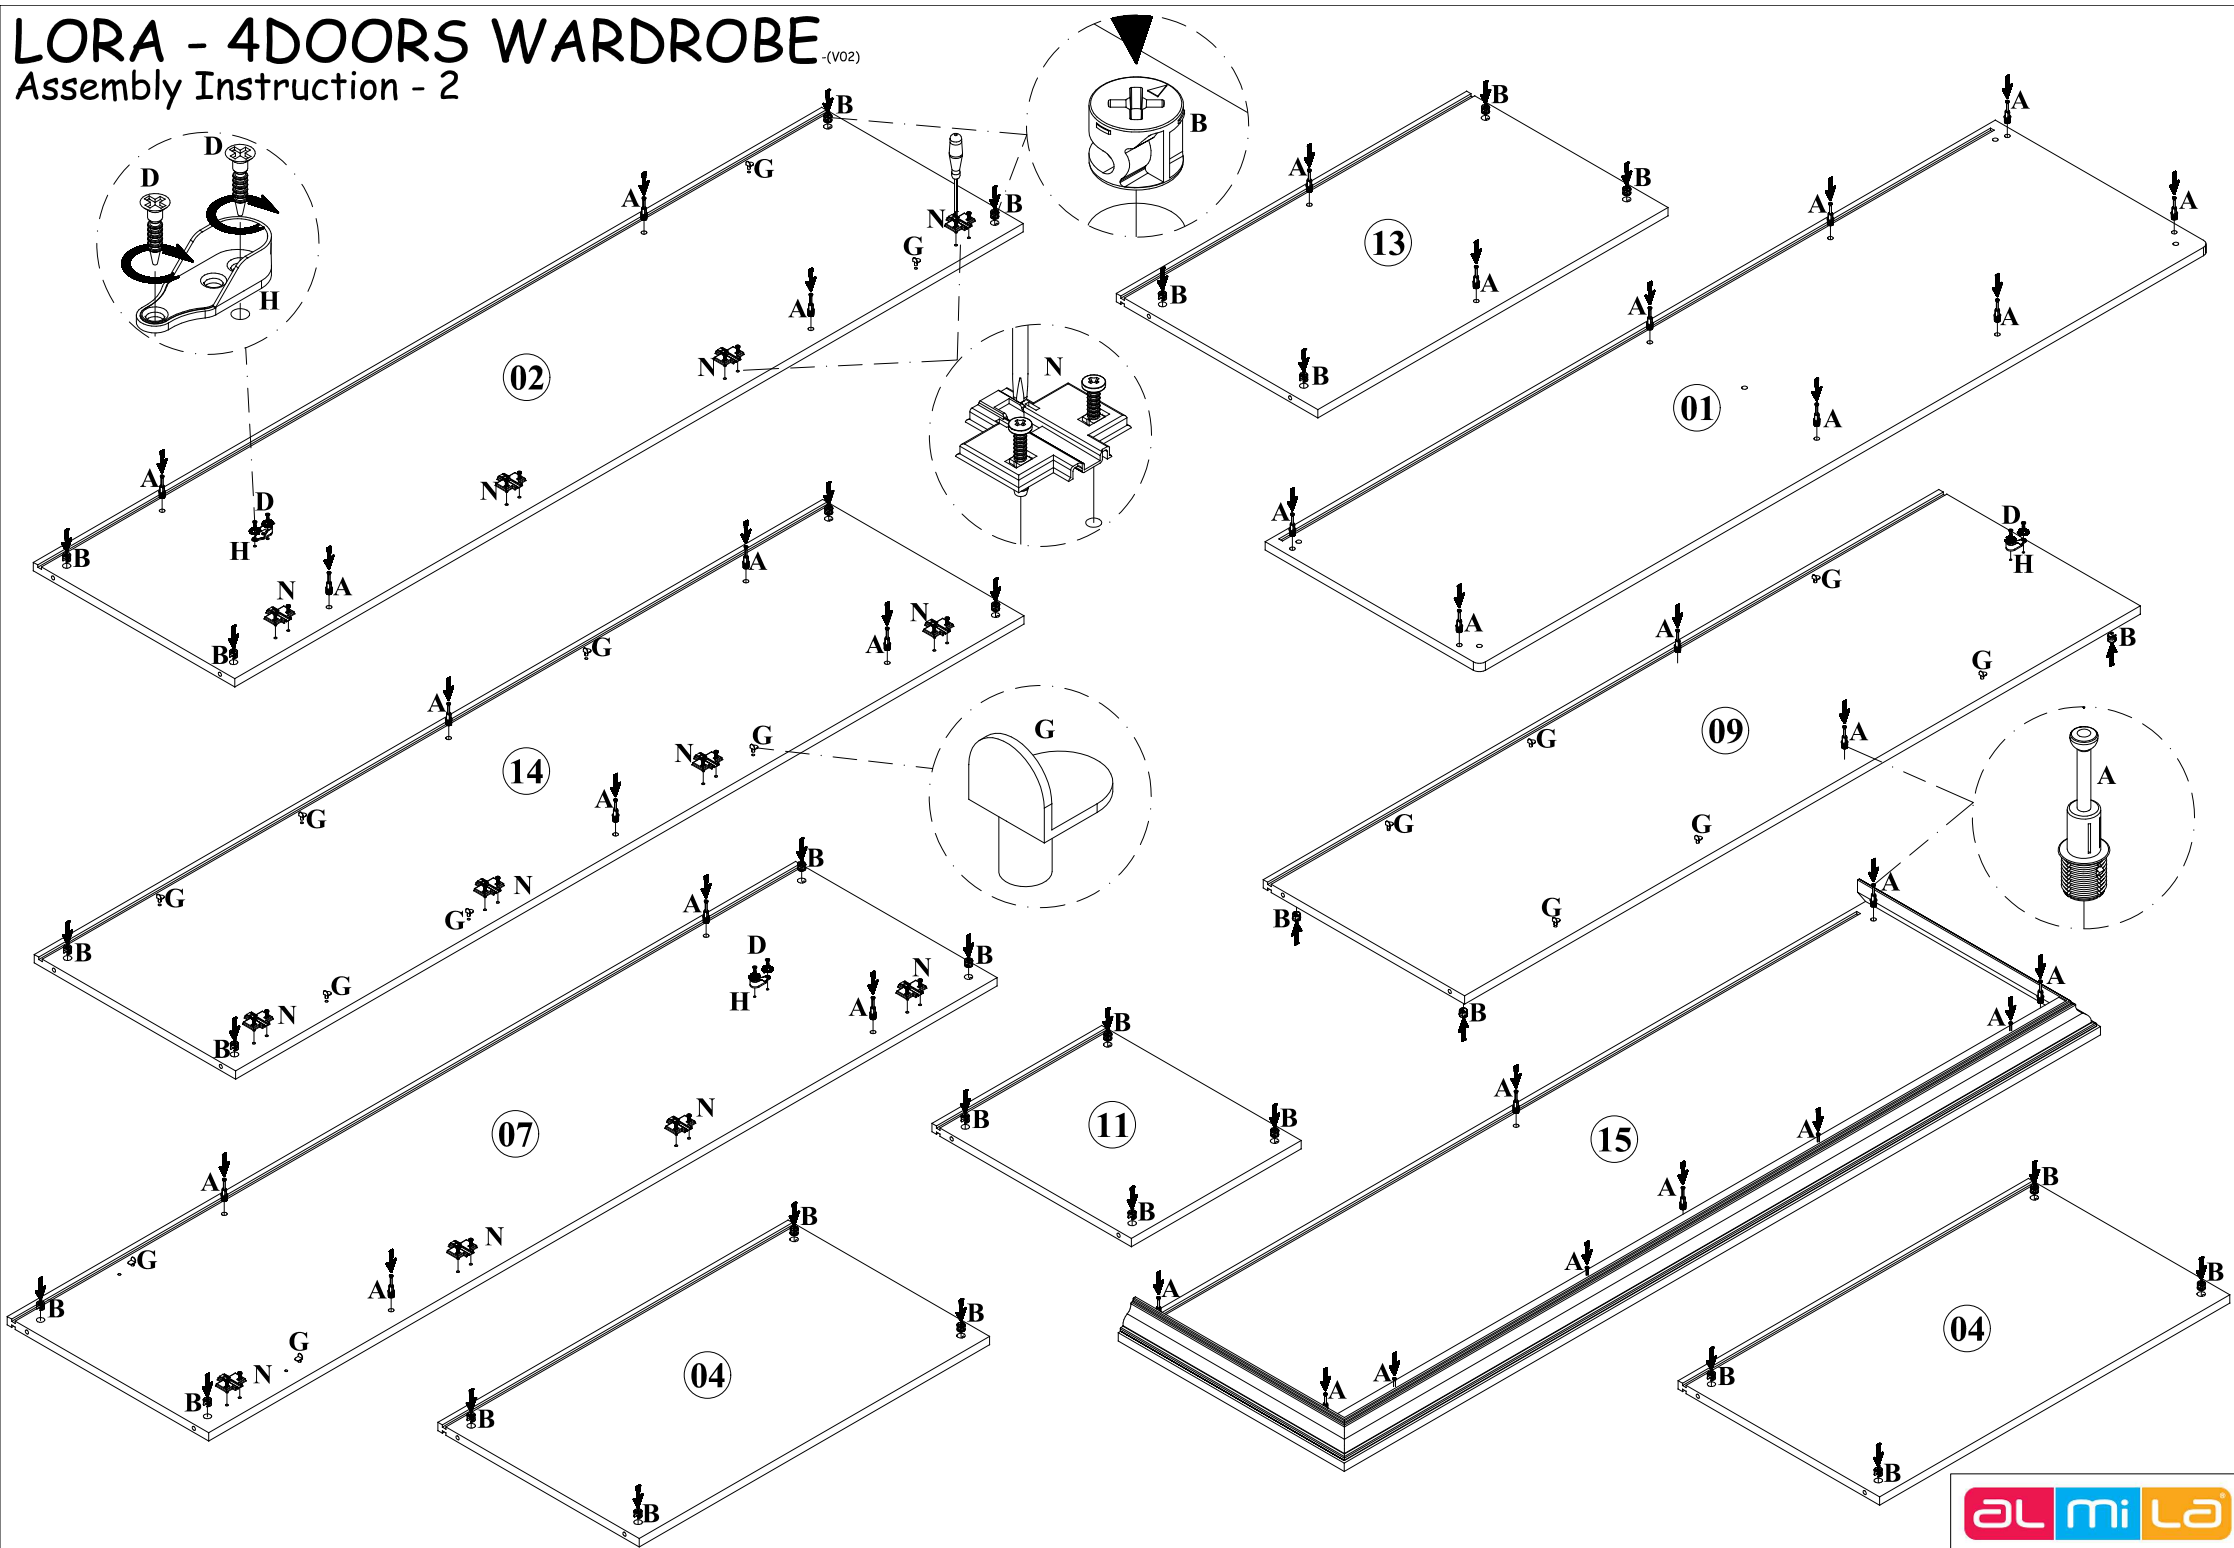

LORA - 4DOORS WARDROBE -(V02)

Assembly Instruction - 1

C	W	x	L	x	H
01	1820	x	534	x	18
02	1965	x	502	x	18
03	882	x	492	x	8
04	873	x	502	x	18
05	1191	x	441	x	8
06	882	x	272	x	8
07	1965	x	502	x	18
08	1693	x	441	x	8
09	1684	x	502	x	18
10	984	x	432	x	8
11	423	x	497	x	18
12	700	x	432	x	8
13	873	x	502	x	18
14	1965	x	502	x	18
15	1885	x	563	x	18
16	1811	x	138	x	18
17	873	x	477	x	18
18	432	x	477	x	18
19	423	x	477	x	18
20	1903	x	448	x	22
21	1903	x	448	x	22

LORA - 4DOORS WARDROBE

Assembly Instruction - 2

(V02)

LORA - 4DOORS WARDROBE

Assembly Instruction - 3

Assembly Instruction - 3

LORA - 4DOORS WARDROBE -(V02)

Assembly Instruction - 4

LORA - 4DOORS WARDROBE -(V02)

Assembly Instruction - 5

LORA - 4DOORS WARDROBE

Assembly Instruction - 6

(V02)