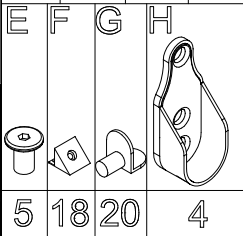

LORA - 4DOORS WARDROBE -(V02)

Assembly Instruction - 1

C	W	x	L	x	H
01	1820	x	534	x	18
02	1965	x	502	x	18
03	882	x	492	x	8
04	873	x	502	x	18
05	1191	x	441	x	8
06	882	x	272	x	8
07	1965	x	502	x	18
08	1693	x	441	x	8
09	1684	x	502	x	18
10	984	x	432	x	8
11	423	x	497	x	18
12	700	x	432	x	8
13	873	x	502	x	18
14	1965	x	502	x	18
15	1885	x	563	x	18
16	1811	x	138	x	18
17	873	x	477	x	18
18	432	x	477	x	18
19	423	x	477	x	18
20	1903	x	448	x	22
21	1903	x	448	x	22

LORA - 4DOORS WARDROBE

Assembly Instruction - 2

(V02)

LORA - 4DOORS WARDROBE

Assembly Instruction - 3

Assembly Instruction - 3

LORA - 4DOORS WARDROBE -(V02)

Assembly Instruction - 4