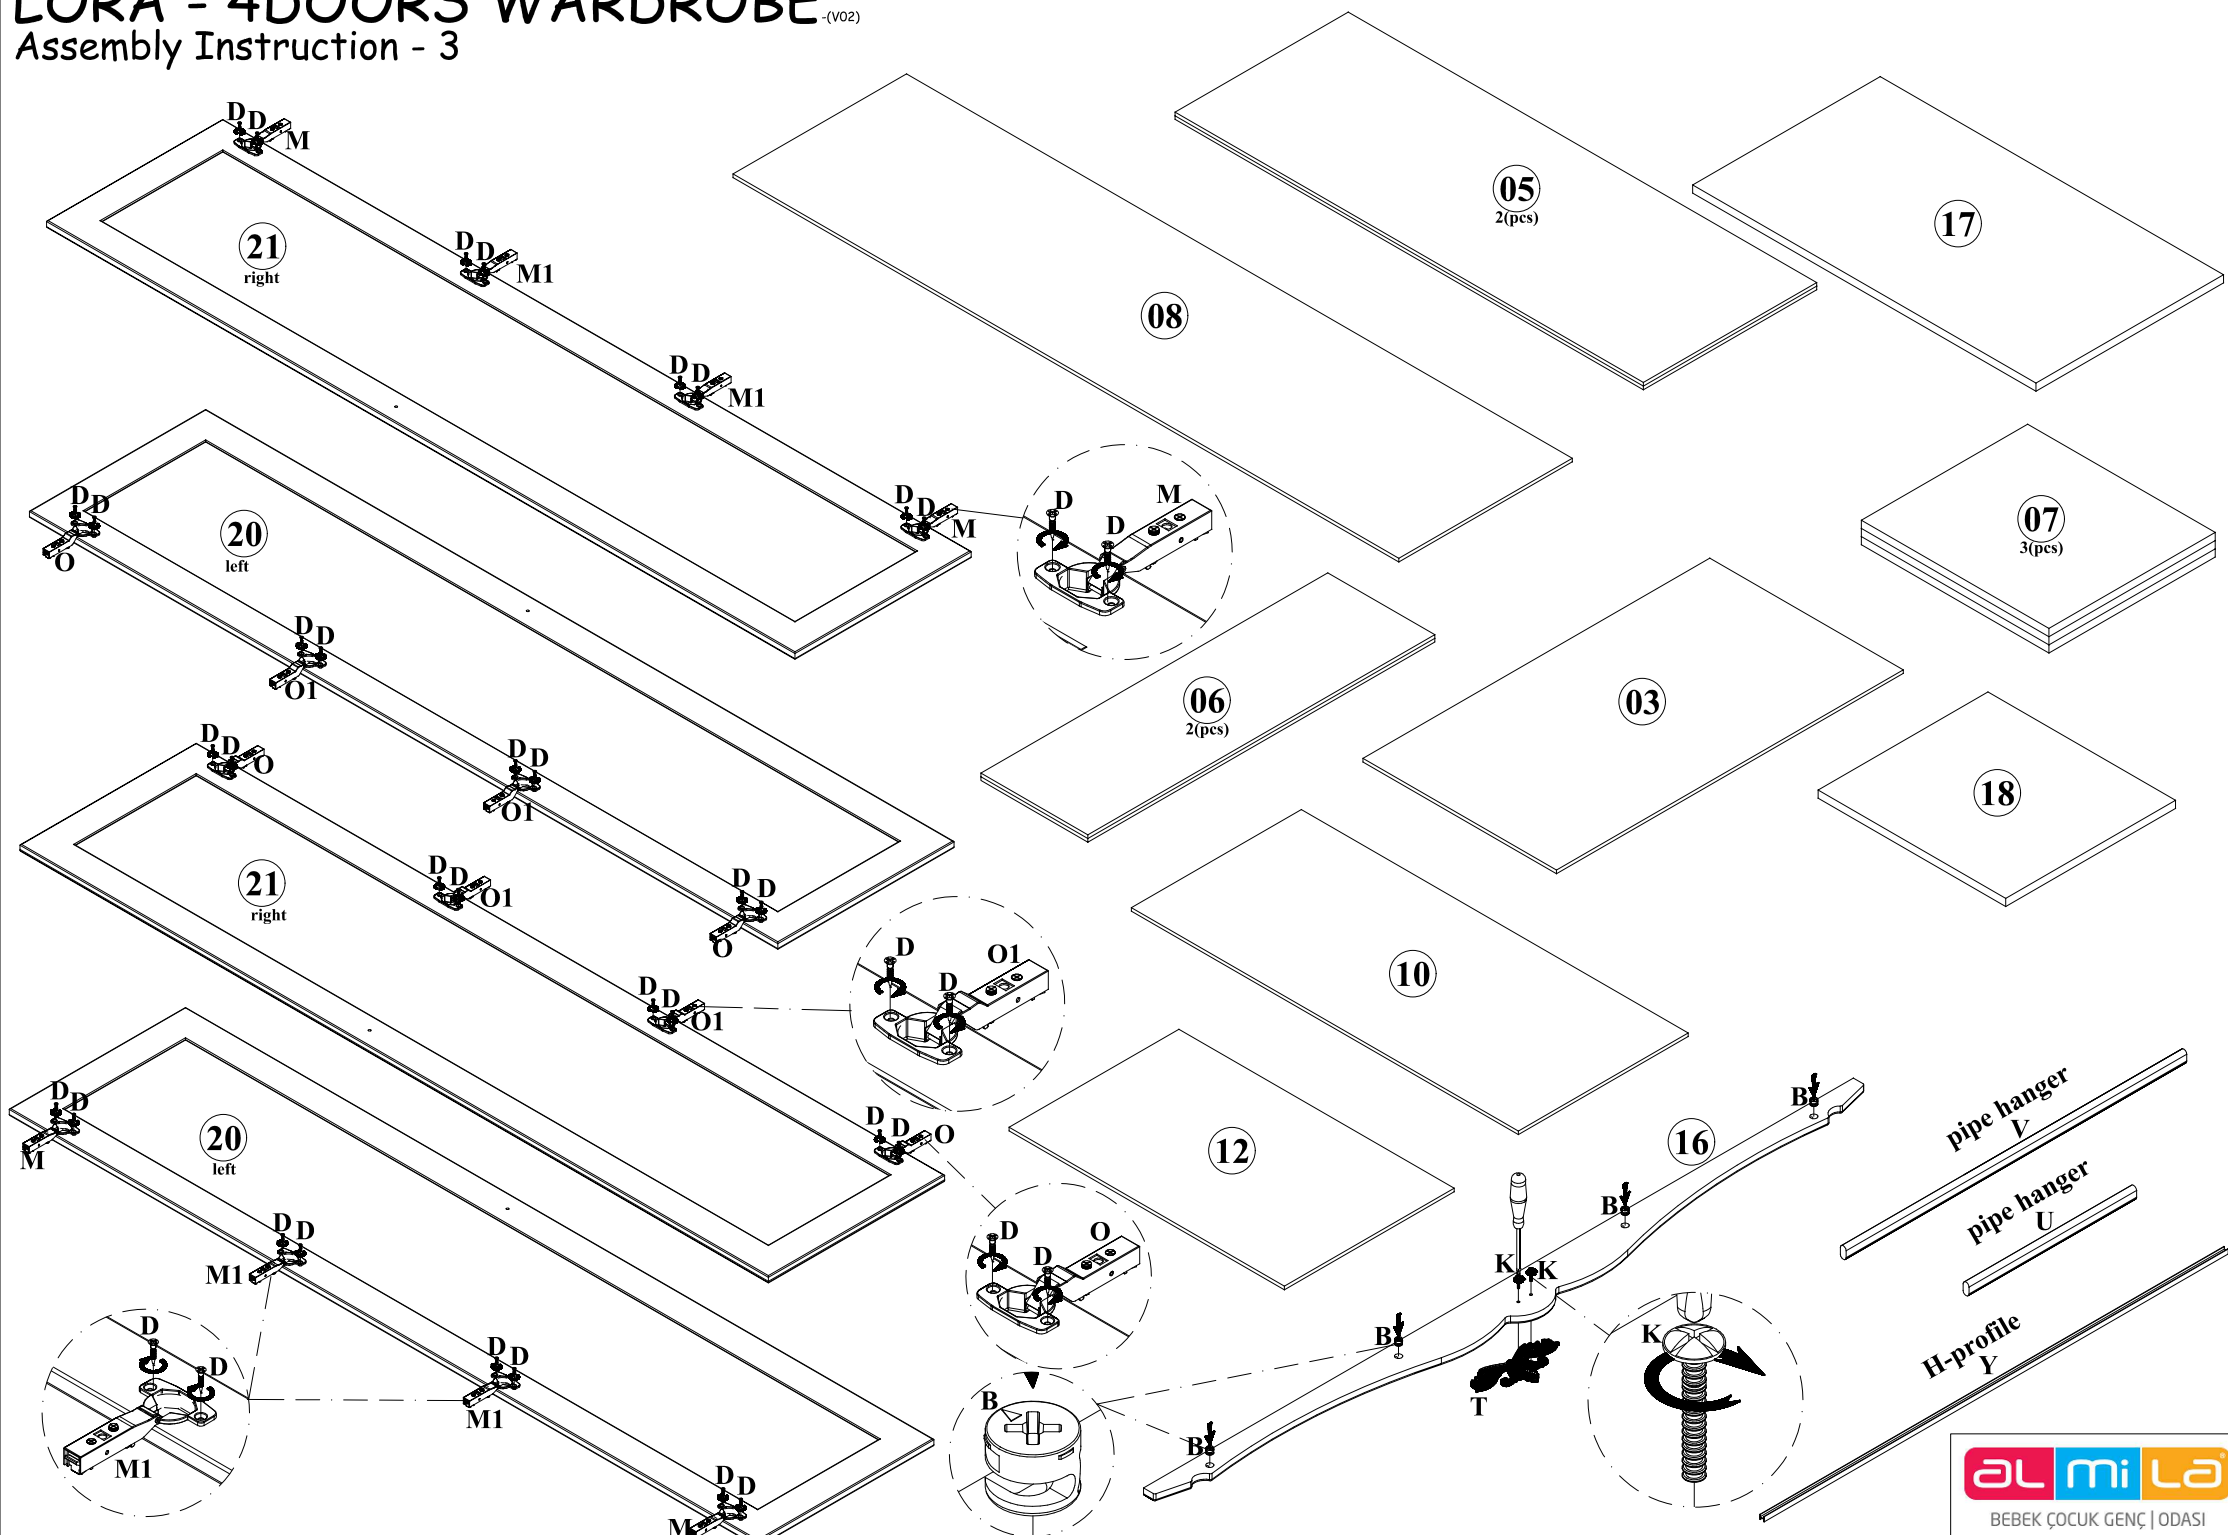

LORA - 4DOORS WARDROBE -(V02)

Assembly Instruction - 1

C	W	x	L	x	H
01	1820	x	534	x	18
02	1965	x	502	x	18
03	882	x	492	x	8
04	873	x	502	x	18
05	1191	x	441	x	8
06	882	x	272	x	8
07	1965	x	502	x	18
08	1693	x	441	x	8
09	1684	x	502	x	18
10	984	x	432	x	8
11	423	x	497	x	18
12	700	x	432	x	8
13	873	x	502	x	18
14	1965	x	502	x	18
15	1885	x	563	x	18
16	1811	x	138	x	18
17	873	x	477	x	18
18	432	x	477	x	18
19	423	x	477	x	18
20	1903	x	448	x	22
21	1903	x	448	x	22

LORA - 4DOORS WARDROBE

Assembly Instruction - 2

(V02)

LORA - 4DOORS WARDROBE

Assembly Instruction - 3

Assembly Instruction - 3

LORA - 4DOORS WARDROBE -(V02)

Assembly Instruction - 4

LORA - 4DOORS WARDROBE -(V02)

Assembly Instruction - 5

LORA - 4DOORS WARDROBE

Assembly Instruction - 6

(V02)