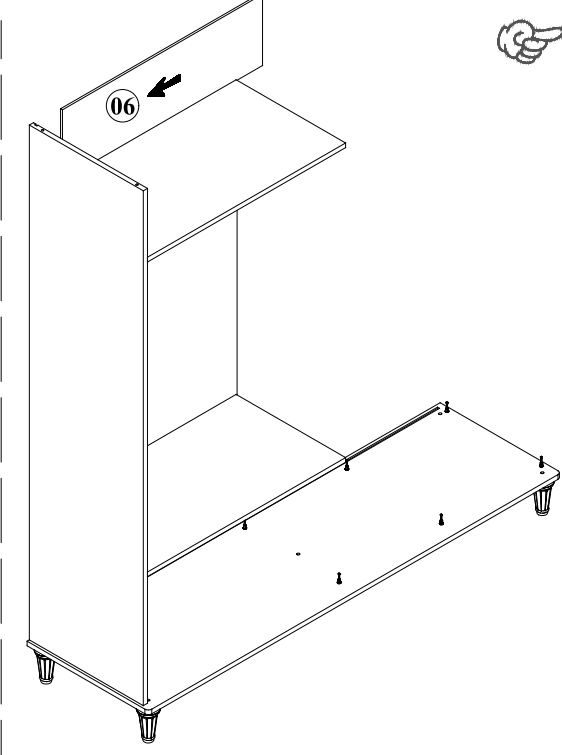

LORA - 4DOORS WARDROBE -(V02)

Assembly Instruction - 1

C	W	x	L	x	H
01	1820	x	534	x	18
02	1965	x	502	x	18
03	882	x	492	x	8
04	873	x	502	x	18
05	1191	x	441	x	8
06	882	x	272	x	8
07	1965	x	502	x	18
08	1693	x	441	x	8
09	1684	x	502	x	18
10	984	x	432	x	8
11	423	x	497	x	18
12	700	x	432	x	8
13	873	x	502	x	18
14	1965	x	502	x	18
15	1885	x	563	x	18
16	1811	x	138	x	18
17	873	x	477	x	18
18	432	x	477	x	18
19	423	x	477	x	18
20	1903	x	448	x	22
21	1903	x	448	x	22

LORA - 4DOORS WARDROBE

Assembly Instruction - 2

(V02)

LORA - 4DOORS WARDROBE

Assembly Instruction - 3

Assembly Instruction - 3

LORA - 4DOORS WARDROBE -(V02)

Assembly Instruction - 4