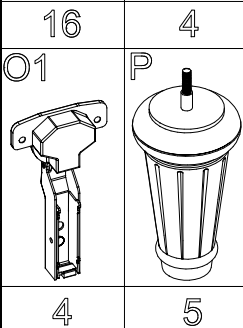

LORA - 4DOORS WARDROBE -(V02)

Assembly Instruction - 1

C	W	x	L	x	H
01	1820	x	534	x	18
02	1965	x	502	x	18
03	882	x	492	x	8
04	873	x	502	x	18
05	1191	x	441	x	8
06	882	x	272	x	8
07	1965	x	502	x	18
08	1693	x	441	x	8
09	1684	x	502	x	18
10	984	x	432	x	8
11	423	x	497	x	18
12	700	x	432	x	8
13	873	x	502	x	18
14	1965	x	502	x	18
15	1885	x	563	x	18
16	1811	x	138	x	18
17	873	x	477	x	18
18	432	x	477	x	18
19	423	x	477	x	18
20	1903	x	448	x	22
21	1903	x	448	x	22

LORA - 4DOORS WARDROBE

Assembly Instruction - 2

(V02)

LORA - 4DOORS WARDROBE

Assembly Instruction - 3

Assembly Instruction - 3

LORA - 4DOORS WARDROBE -(V02)

Assembly Instruction - 4