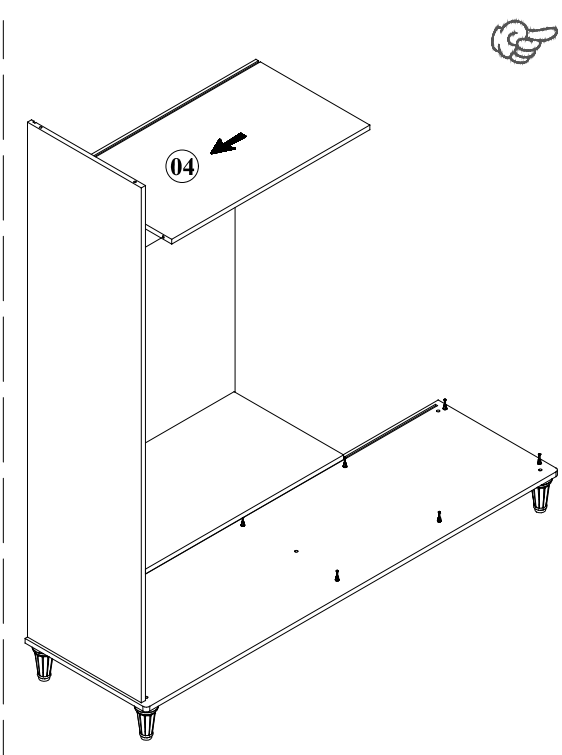

LORA - 4DOORS WARDROBE -(V02)

Assembly Instruction - 1

C	W	x	L	x	H
01	1820	x	534	x	18
02	1965	x	502	x	18
03	882	x	492	x	8
04	873	x	502	x	18
05	1191	x	441	x	8
06	882	x	272	x	8
07	1965	x	502	x	18
08	1693	x	441	x	8
09	1684	x	502	x	18
10	984	x	432	x	8
11	423	x	497	x	18
12	700	x	432	x	8
13	873	x	502	x	18
14	1965	x	502	x	18
15	1885	x	563	x	18
16	1811	x	138	x	18
17	873	x	477	x	18
18	432	x	477	x	18
19	423	x	477	x	18
20	1903	x	448	x	22
21	1903	x	448	x	22

LORA - 4DOORS WARDROBE

Assembly Instruction - 2

(V02)

LORA - 4DOORS WARDROBE

Assembly Instruction - 3

Assembly Instruction - 3

LORA - 4DOORS WARDROBE -(V02)

Assembly Instruction - 4