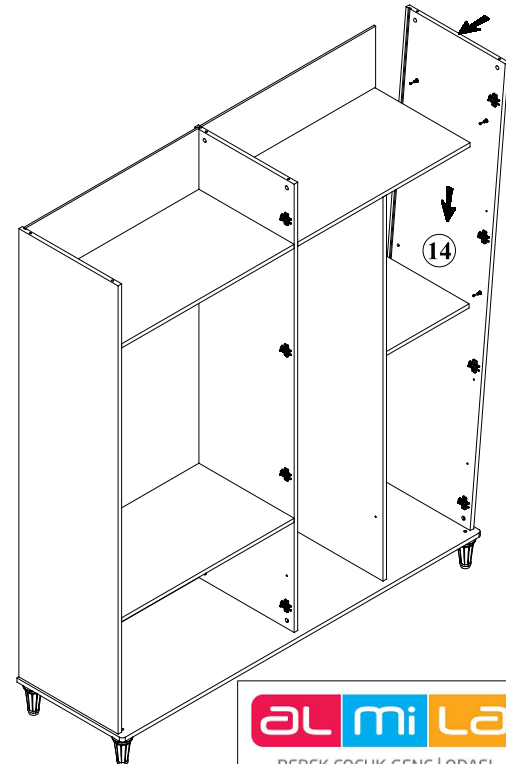

LORA - 4DOORS WARDROBE -(V02)

Assembly Instruction - 1

C	W	x	L	x	H
01	1820	x	534	x	18
02	1965	x	502	x	18
03	882	x	492	x	8
04	873	x	502	x	18
05	1191	x	441	x	8
06	882	x	272	x	8
07	1965	x	502	x	18
08	1693	x	441	x	8
09	1684	x	502	x	18
10	984	x	432	x	8
11	423	x	497	x	18
12	700	x	432	x	8
13	873	x	502	x	18
14	1965	x	502	x	18
15	1885	x	563	x	18
16	1811	x	138	x	18
17	873	x	477	x	18
18	432	x	477	x	18
19	423	x	477	x	18
20	1903	x	448	x	22
21	1903	x	448	x	22

LORA - 4DOORS WARDROBE

Assembly Instruction - 2

(V02)

LORA - 4DOORS WARDROBE

Assembly Instruction - 3

Assembly Instruction - 3

LORA - 4DOORS WARDROBE -(V02)

Assembly Instruction - 4

LORA - 4DOORS WARDROBE -(V02)

Assembly Instruction - 5

LORA - 4DOORS WARDROBE

Assembly Instruction - 6

(V02)