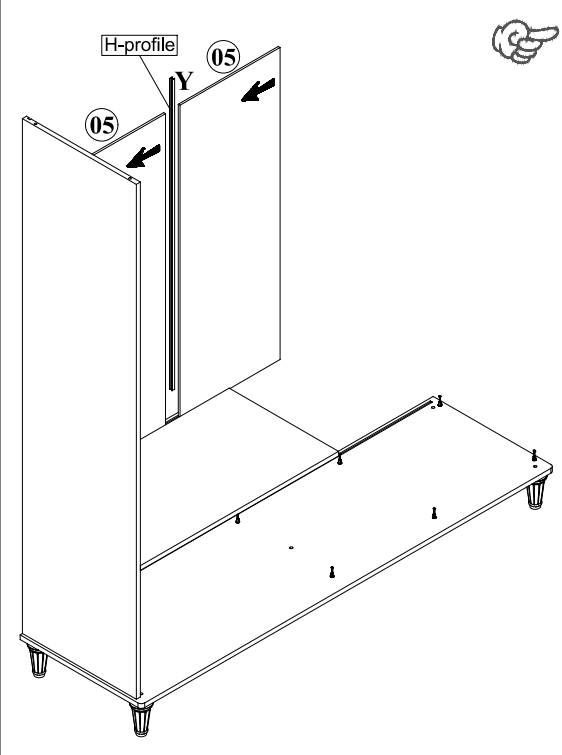

LORA - 4DOORS WARDROBE -(V02)

Assembly Instruction - 1

C	W	x	L	x	H
01	1820	x	534	x	18
02	1965	x	502	x	18
03	882	x	492	x	8
04	873	x	502	x	18
05	1191	x	441	x	8
06	882	x	272	x	8
07	1965	x	502	x	18
08	1693	x	441	x	8
09	1684	x	502	x	18
10	984	x	432	x	8
11	423	x	497	x	18
12	700	x	432	x	8
13	873	x	502	x	18
14	1965	x	502	x	18
15	1885	x	563	x	18
16	1811	x	138	x	18
17	873	x	477	x	18
18	432	x	477	x	18
19	423	x	477	x	18
20	1903	x	448	x	22
21	1903	x	448	x	22

LORA - 4DOORS WARDROBE

Assembly Instruction - 2

(V02)

LORA - 4DOORS WARDROBE

Assembly Instruction - 3

Assembly Instruction - 3

LORA - 4DOORS WARDROBE -(V02)

Assembly Instruction - 4