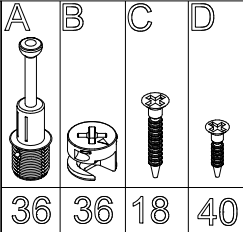

LORA - 4DOORS WARDROBE -(V02)

Assembly Instruction - 1

C	W	x	L	x	H
01	1820	x	534	x	18
02	1965	x	502	x	18
03	882	x	492	x	8
04	873	x	502	x	18
05	1191	x	441	x	8
06	882	x	272	x	8
07	1965	x	502	x	18
08	1693	x	441	x	8
09	1684	x	502	x	18
10	984	x	432	x	8
11	423	x	497	x	18
12	700	x	432	x	8
13	873	x	502	x	18
14	1965	x	502	x	18
15	1885	x	563	x	18
16	1811	x	138	x	18
17	873	x	477	x	18
18	432	x	477	x	18
19	423	x	477	x	18
20	1903	x	448	x	22
21	1903	x	448	x	22