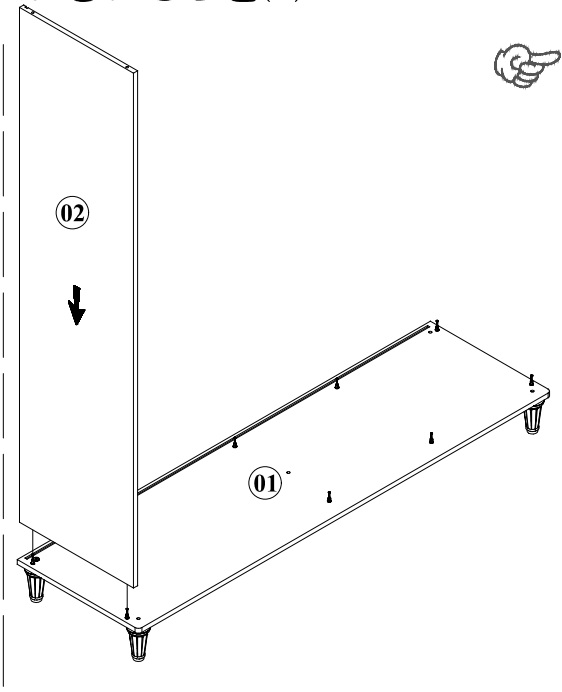

LORA - 4DOORS WARDROBE -(V02)

Assembly Instruction - 1

C	W	x	L	x	H
01	1820	x	534	x	18
02	1965	x	502	x	18
03	882	x	492	x	8
04	873	x	502	x	18
05	1191	x	441	x	8
06	882	x	272	x	8
07	1965	x	502	x	18
08	1693	x	441	x	8
09	1684	x	502	x	18
10	984	x	432	x	8
11	423	x	497	x	18
12	700	x	432	x	8
13	873	x	502	x	18
14	1965	x	502	x	18
15	1885	x	563	x	18
16	1811	x	138	x	18
17	873	x	477	x	18
18	432	x	477	x	18
19	423	x	477	x	18
20	1903	x	448	x	22
21	1903	x	448	x	22

LORA - 4DOORS WARDROBE

Assembly Instruction - 2

(V02)

LORA - 4DOORS WARDROBE

Assembly Instruction - 3

Assembly Instruction - 3

LORA - 4DOORS WARDROBE -(V02)

Assembly Instruction - 4