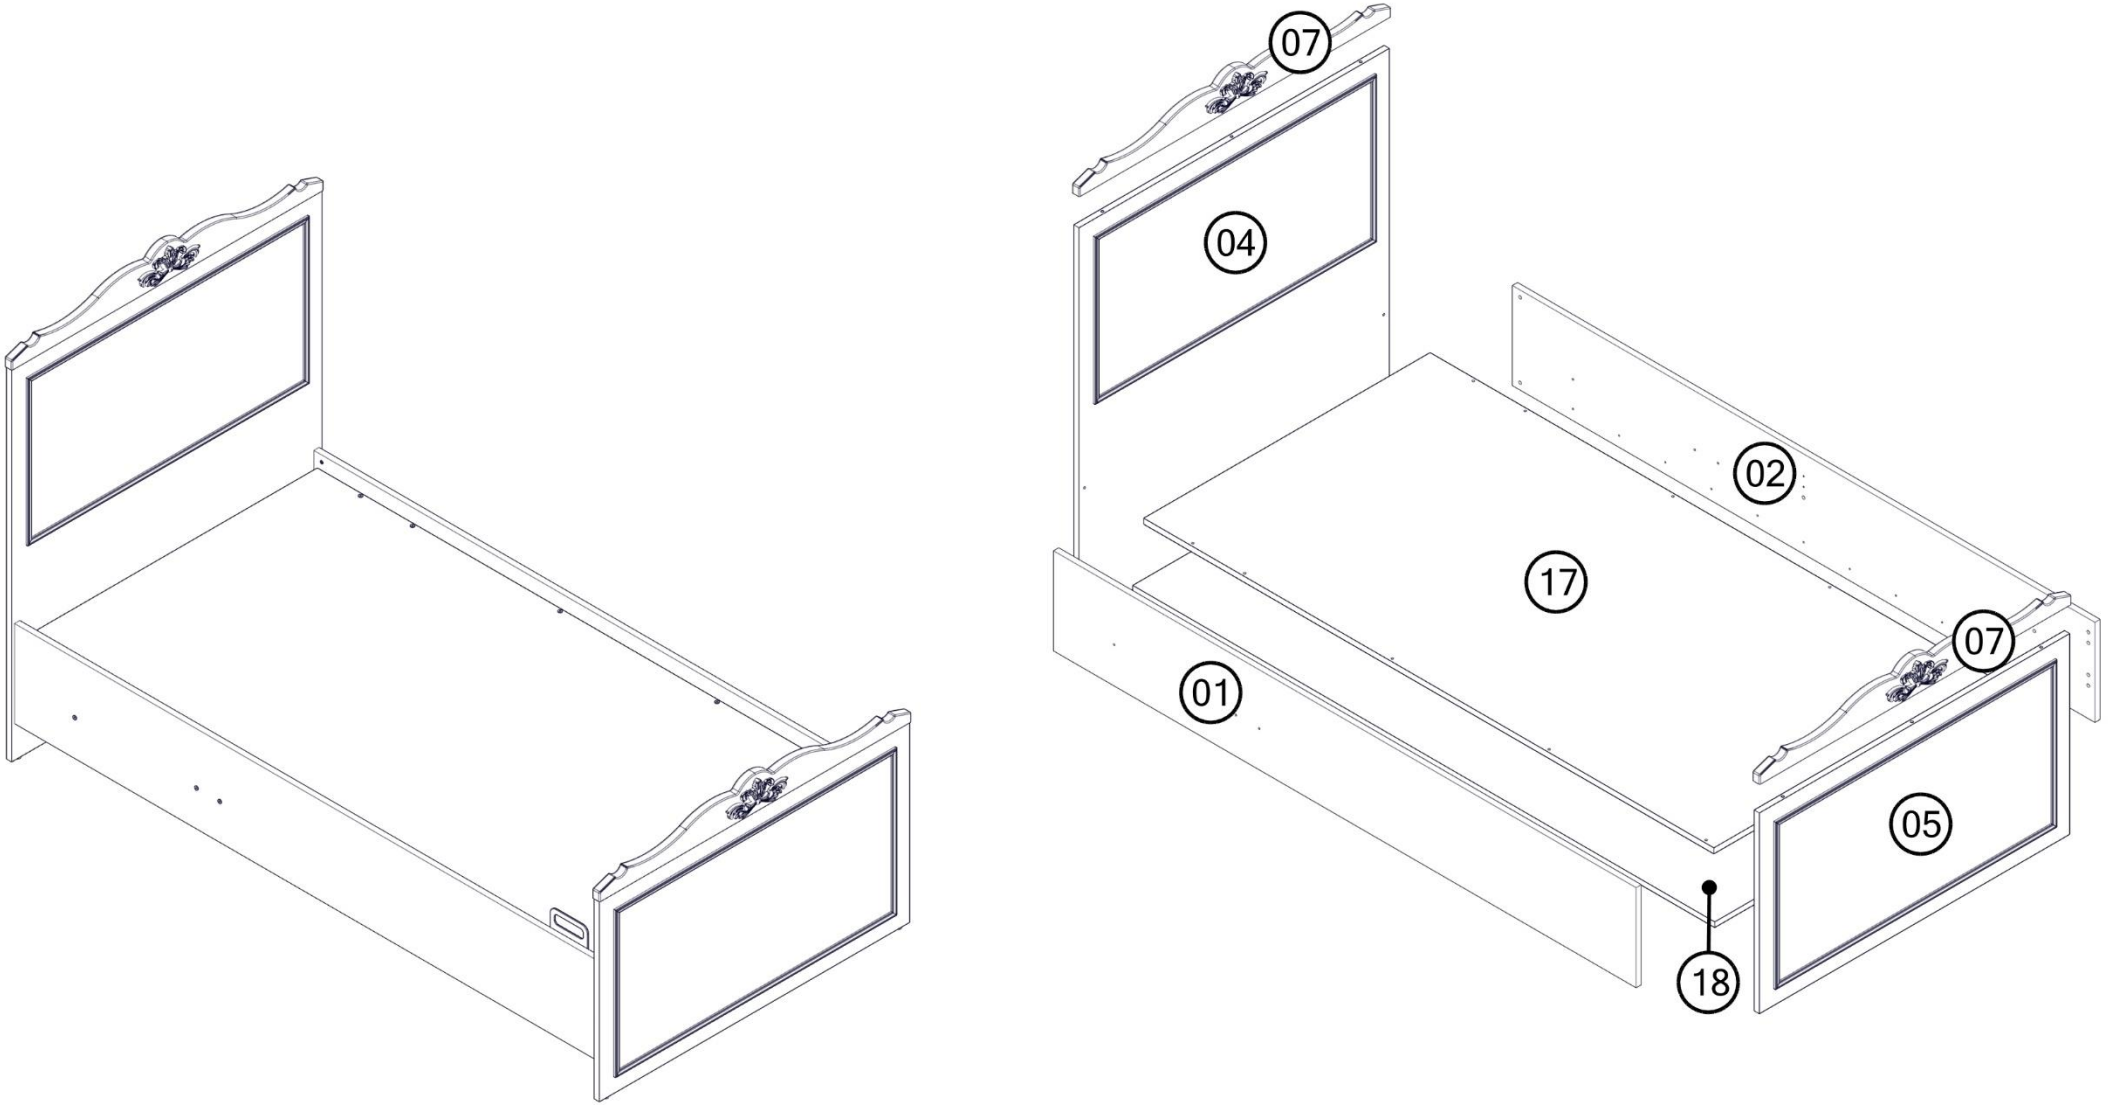

LORA Panel Bed Base Assembly Instructions

LORA Bazalı Karyola
Montaj Talimatı

Pz3

PEOPLE NEEDED REQUIRED TOOL

6x

Package Includes Paket İçeriği

Panel Bed Base Parts

N	L (mm)	W (mm)	T (mm)
01	2020.00	300.00	18.00
02	2020.00	300.00	18.00
04	1177.00	1076.00	26.00
05	1076.00	602.00	26.00
07	1081.00	115.00	25.00
17	1962.00	993.00	18.00
18	2018.00	1019.00	17.00