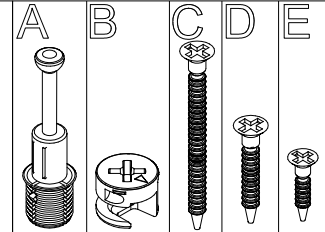

Montaj Talimatı (Assembly Instruction) -1

LEGEND - NIGHTSTAND-(v01)

16 16 4 2 1

2 4 4 2 1

1 25

C	W	x	L	x	H
01	414	x	453	x	18
02	277	x	453	x	18
03	414	x	414	x	18
04	277	x	453	x	18
05	423	x	268	x	8
06	453	x	453	x	18
07	408	x	135	x	18
08	378	x	378	x	8
09	368	x	70	x	18
43	375	x	90	x	18
44	375	x	90	x	18

Montaj Talimatı (Assembly Instruction) -2

LEGEND - NIGHTSTAND-(v01)

Montaj Talimatı (Assembly Instruction) -3

LEGEND - NIGHTSTAND-(v01)