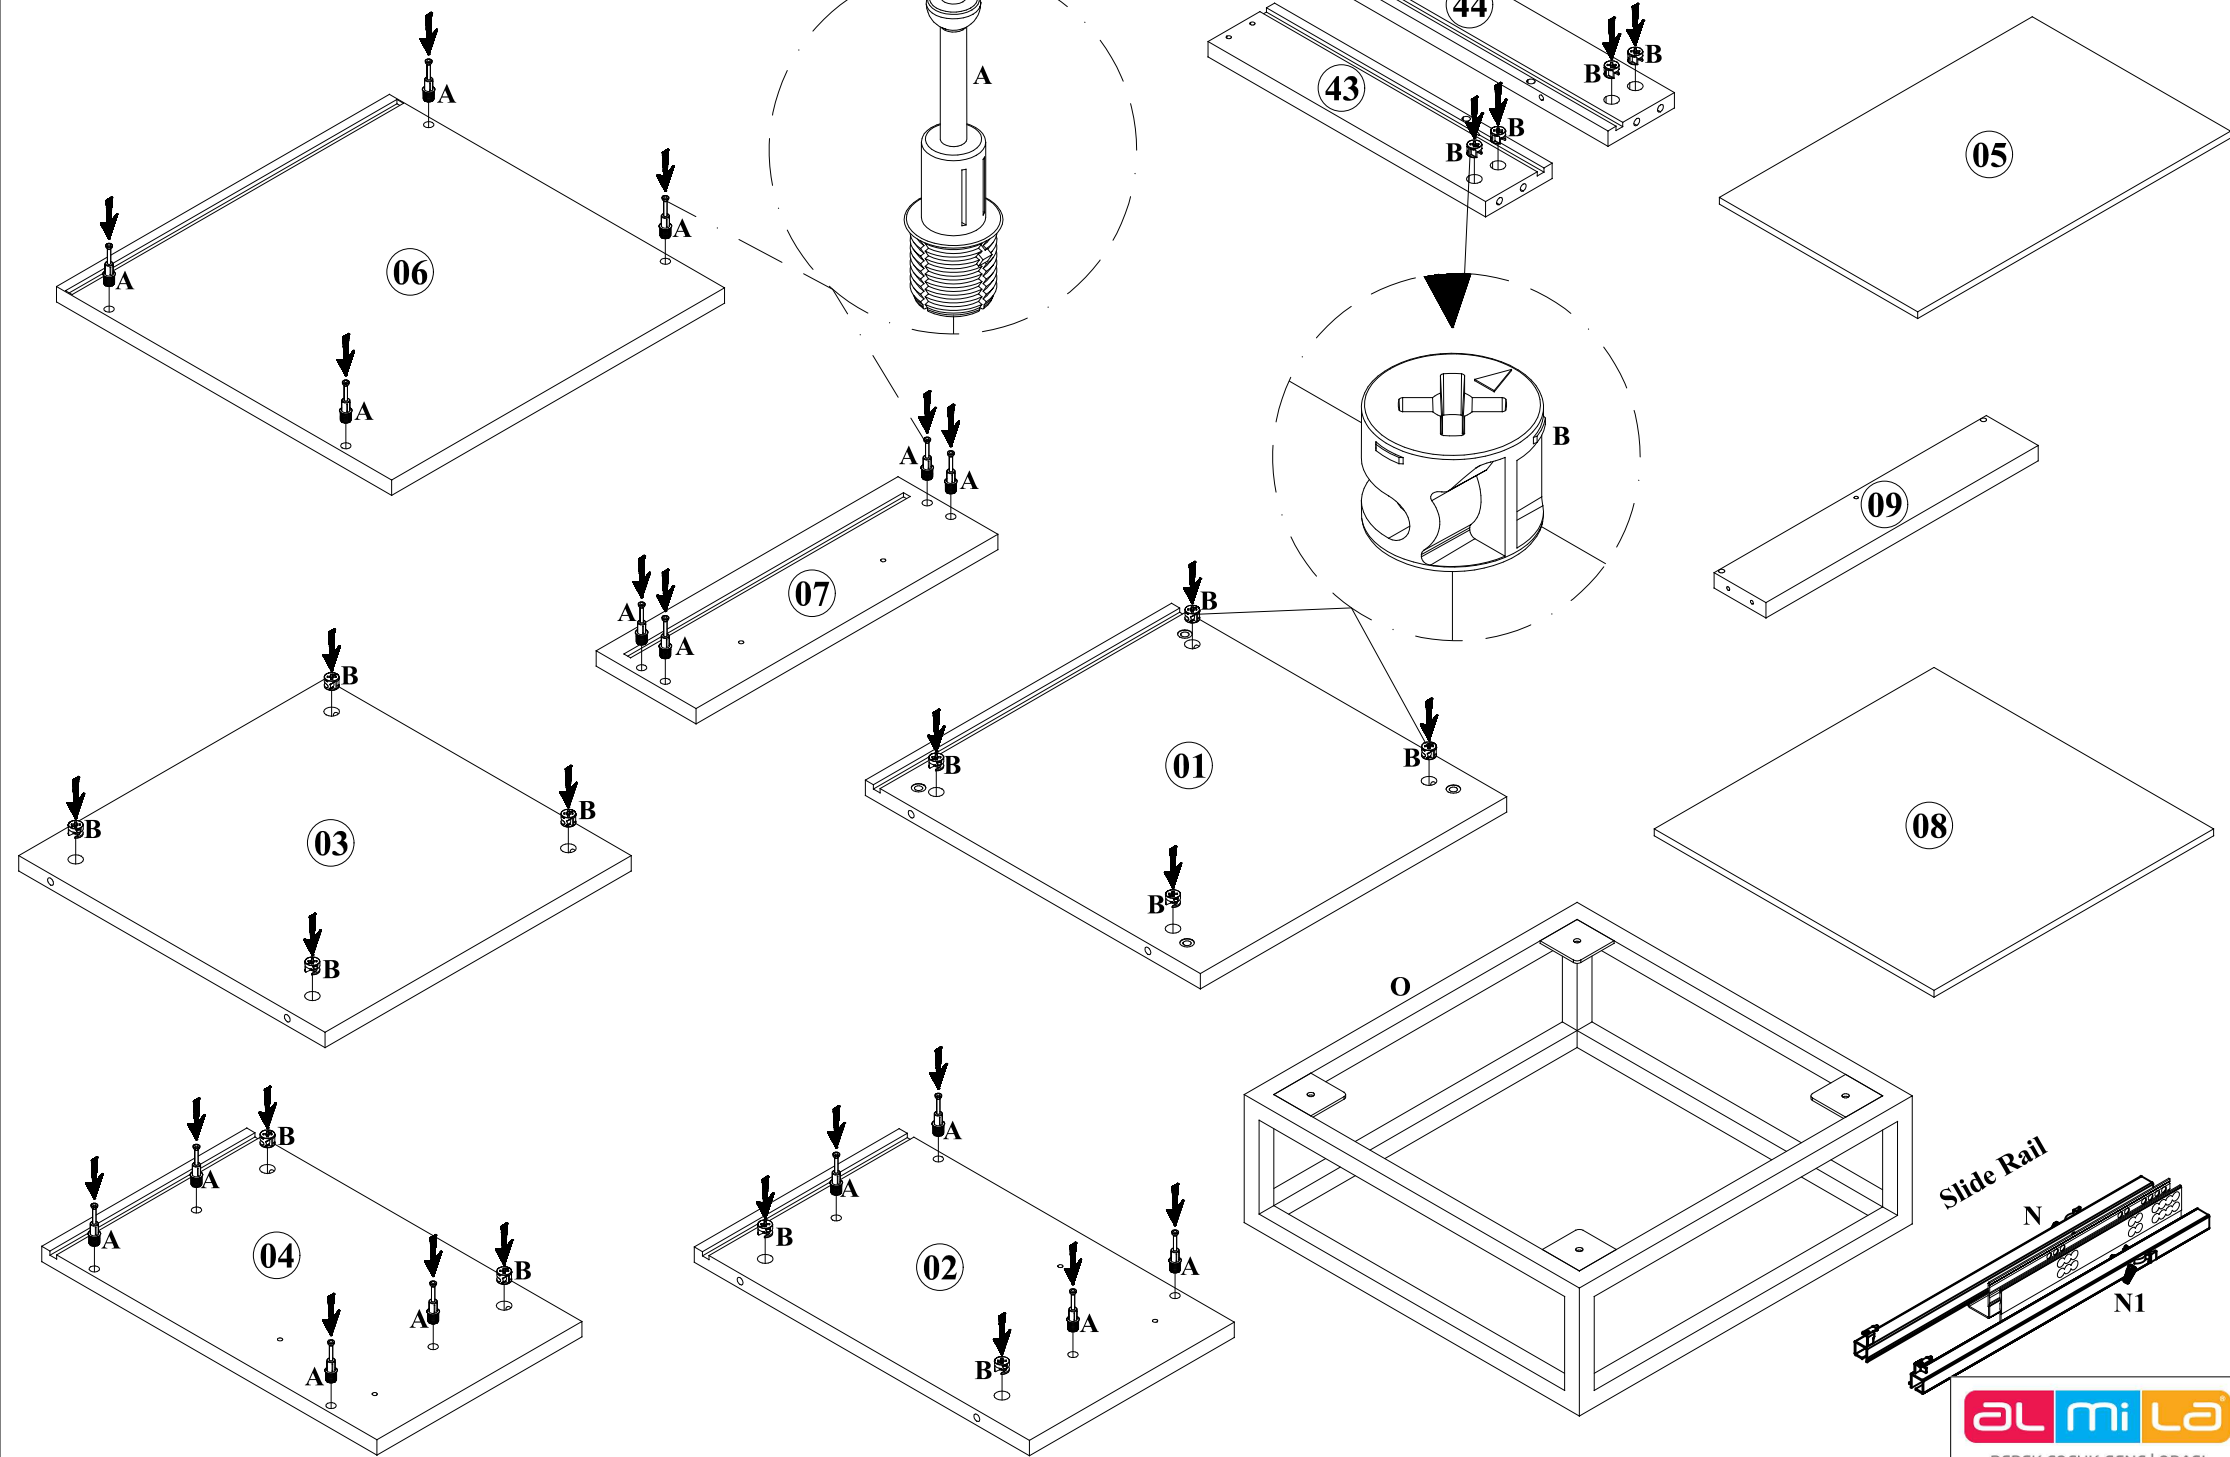

Montaj Talimatı (Assembly Instruction) -1

LEGEND - NIGHTSTAND-(v01)

16 16 4 2 1

2 4 4 2 1

1 25

C	W	x	L	x	H
01	414	x	453	x	18
02	277	x	453	x	18
03	414	x	414	x	18
04	277	x	453	x	18
05	423	x	268	x	8
06	453	x	453	x	18
07	408	x	135	x	18
08	378	x	378	x	8
09	368	x	70	x	18
43	375	x	90	x	18
44	375	x	90	x	18

Montaj Talimatı (Assembly Instruction) -2

LEGEND - NIGHTSTAND-(v01)

Montaj Talimatı (Assembly Instruction) -3

LEGEND - NIGHTSTAND-(v01)