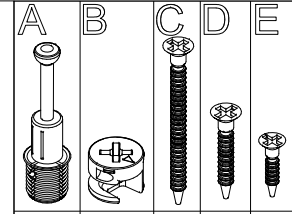

Montaj Talimatı (Assembly Instruction) -1

LEGEND - DRESSING TABLE - (v01)

20 20 12 6 3

6 4 12 6 3

3 25

C	W	x	L	x	H
01	884	x	453	x	18
02	697	x	453	x	18
03	697	x	453	x	18
04	688	x	446	x	8
05	920	x	453	x	18
06	878	x	265	x	18
07	878	x	137	x	18
08	848	x	379	x	8
09	838	x	220	x	18
10	838	x	100	x	18
45	375	x	120	x	18
46	375	x	120	x	18
49	375	x	240	x	18
50	375	x	240	x	18

Montaj Talimatı (Assembly Instruction) -2

LEGEND - DRESSING TABLE-(v01)

Montaj Talimatı (Assembly Instruction) -3

LEGEND - DRESSING TABLE-(v01)

Montaj Talimatı (Assembly Instruction) -4

LEGEND - DRESSING TABLE-(v01)