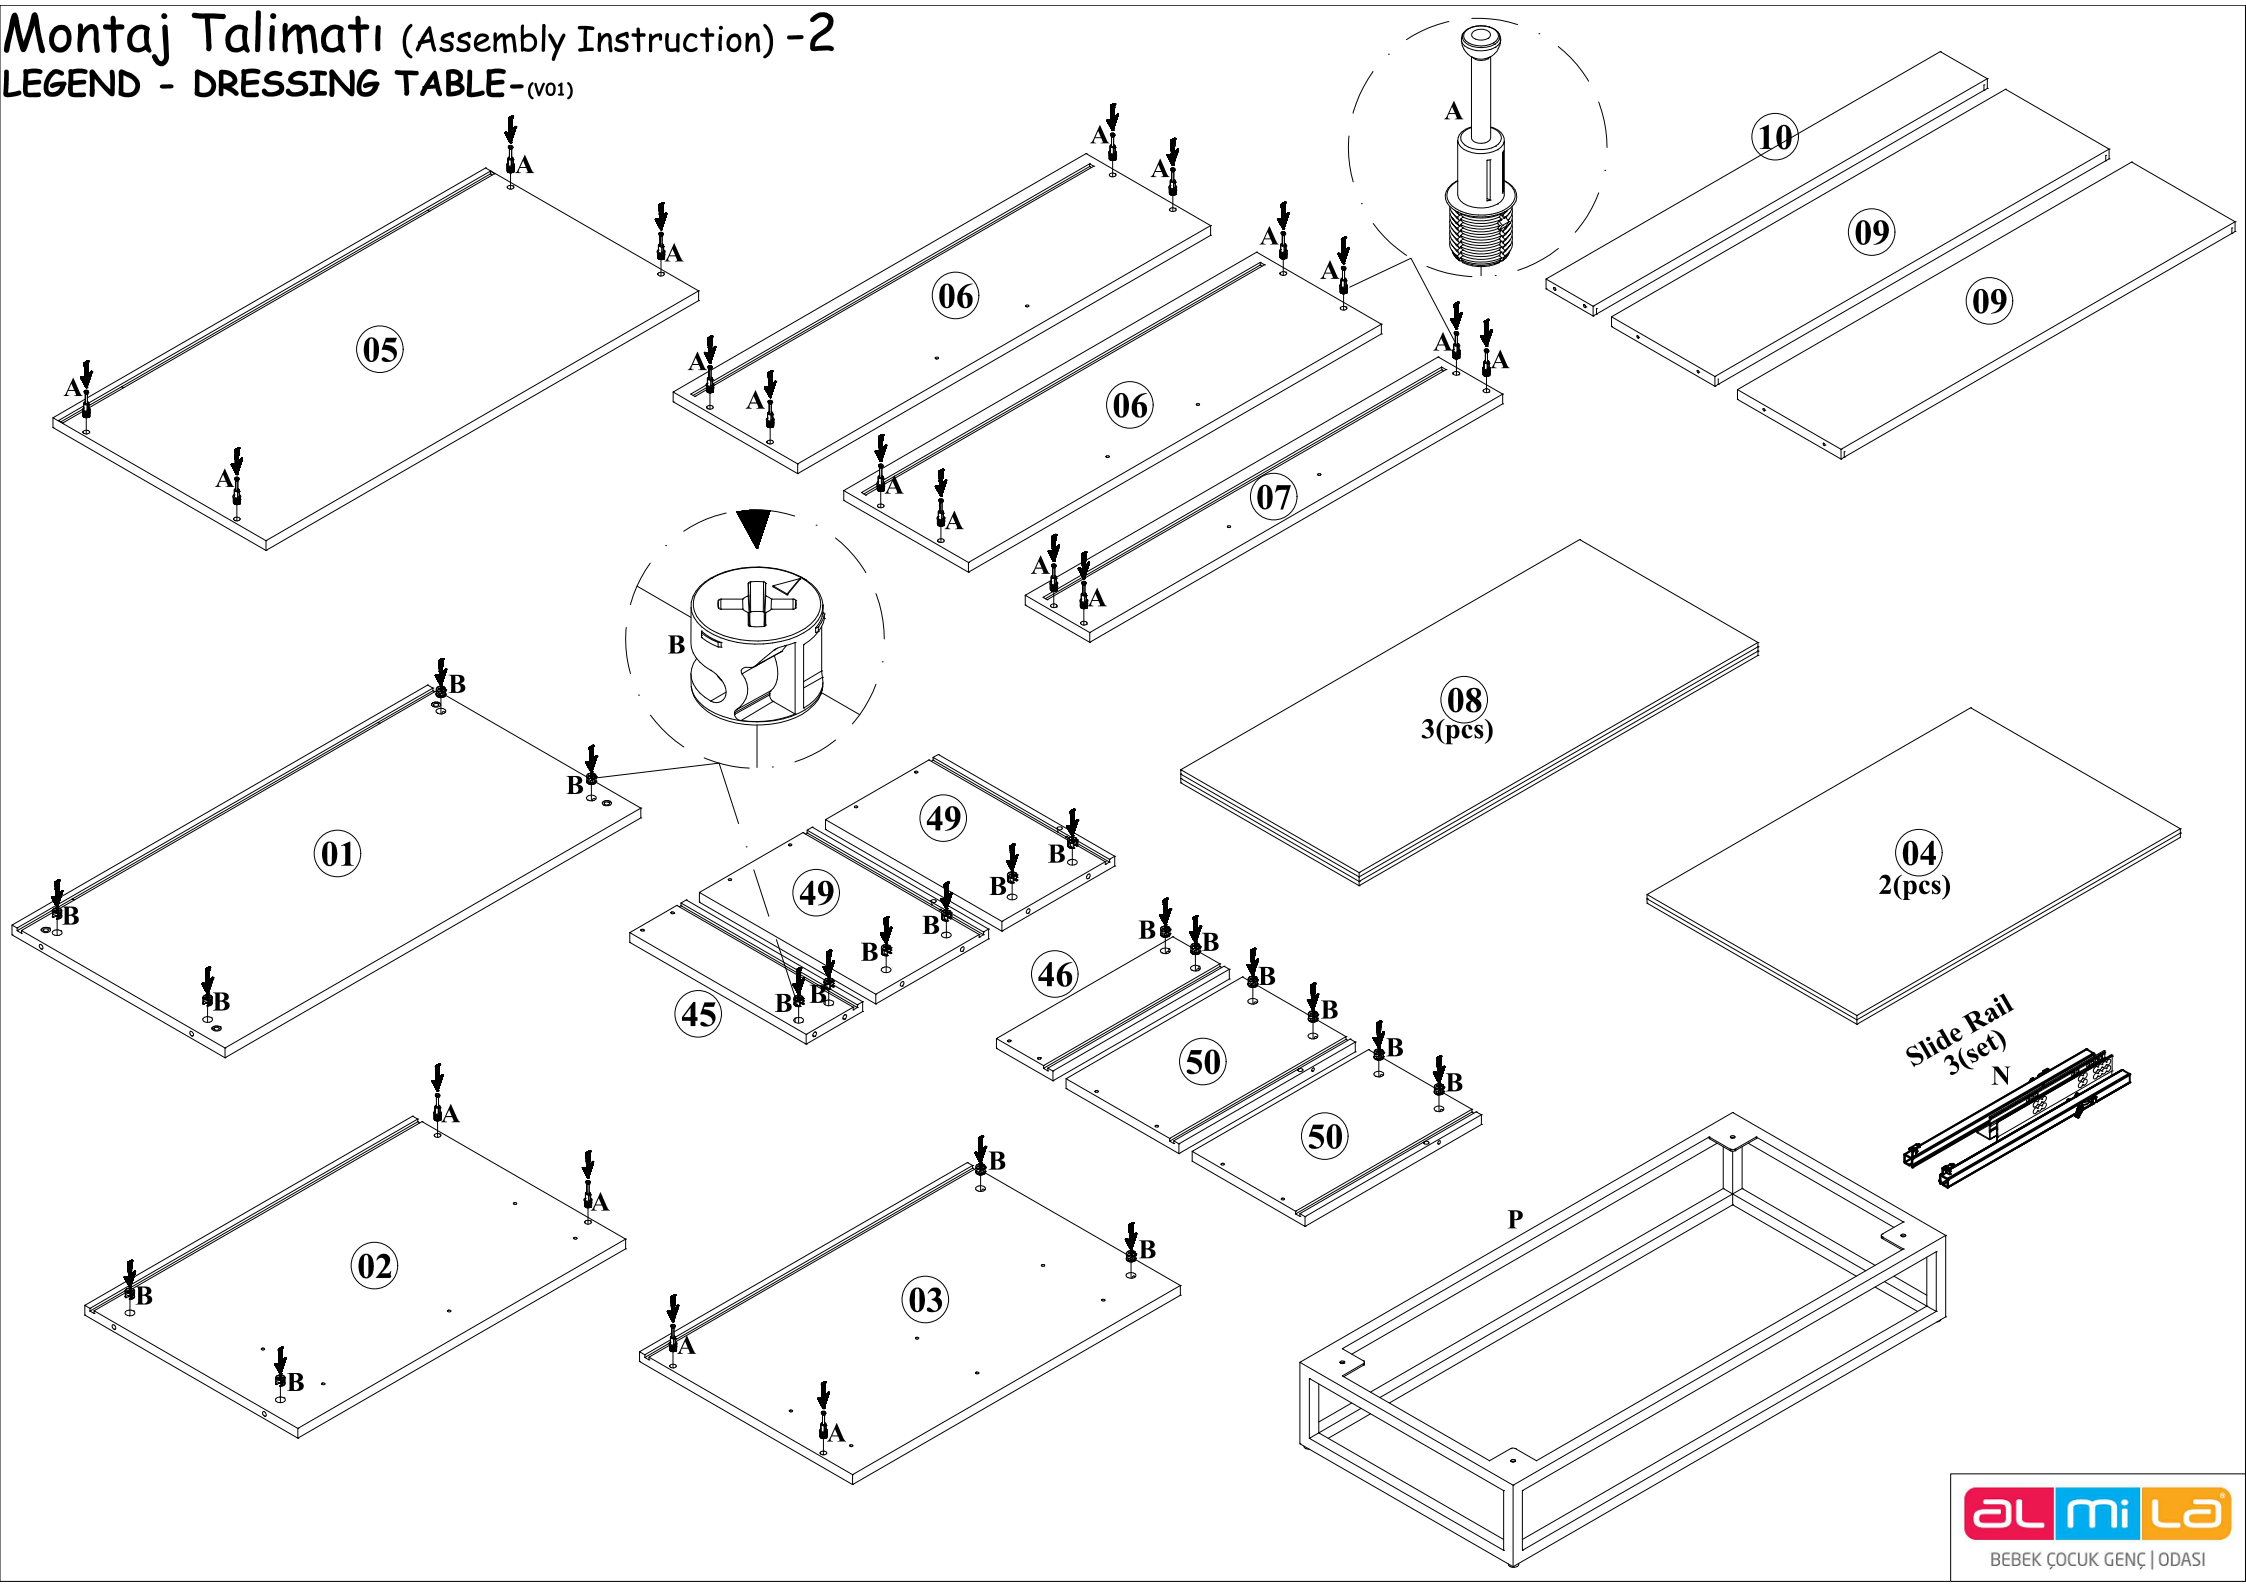

Montaj Talimatı (Assembly Instruction) -1

LEGEND - DRESSING TABLE - (v01)

20 20 12 6 3

6 4 12 6 3

3 25

C	W	x	L	x	H
01	884	x	453	x	18
02	697	x	453	x	18
03	697	x	453	x	18
04	688	x	446	x	8
05	920	x	453	x	18
06	878	x	265	x	18
07	878	x	137	x	18
08	848	x	379	x	8
09	838	x	220	x	18
10	838	x	100	x	18
45	375	x	120	x	18
46	375	x	120	x	18
49	375	x	240	x	18
50	375	x	240	x	18

Montaj Talimatı (Assembly Instruction) -2

LEGEND - DRESSING TABLE-(v01)

Montaj Talimatı (Assembly Instruction) -3

LEGEND - DRESSING TABLE-(v01)

Montaj Talimatı (Assembly Instruction) -4

LEGEND - DRESSING TABLE-(v01)