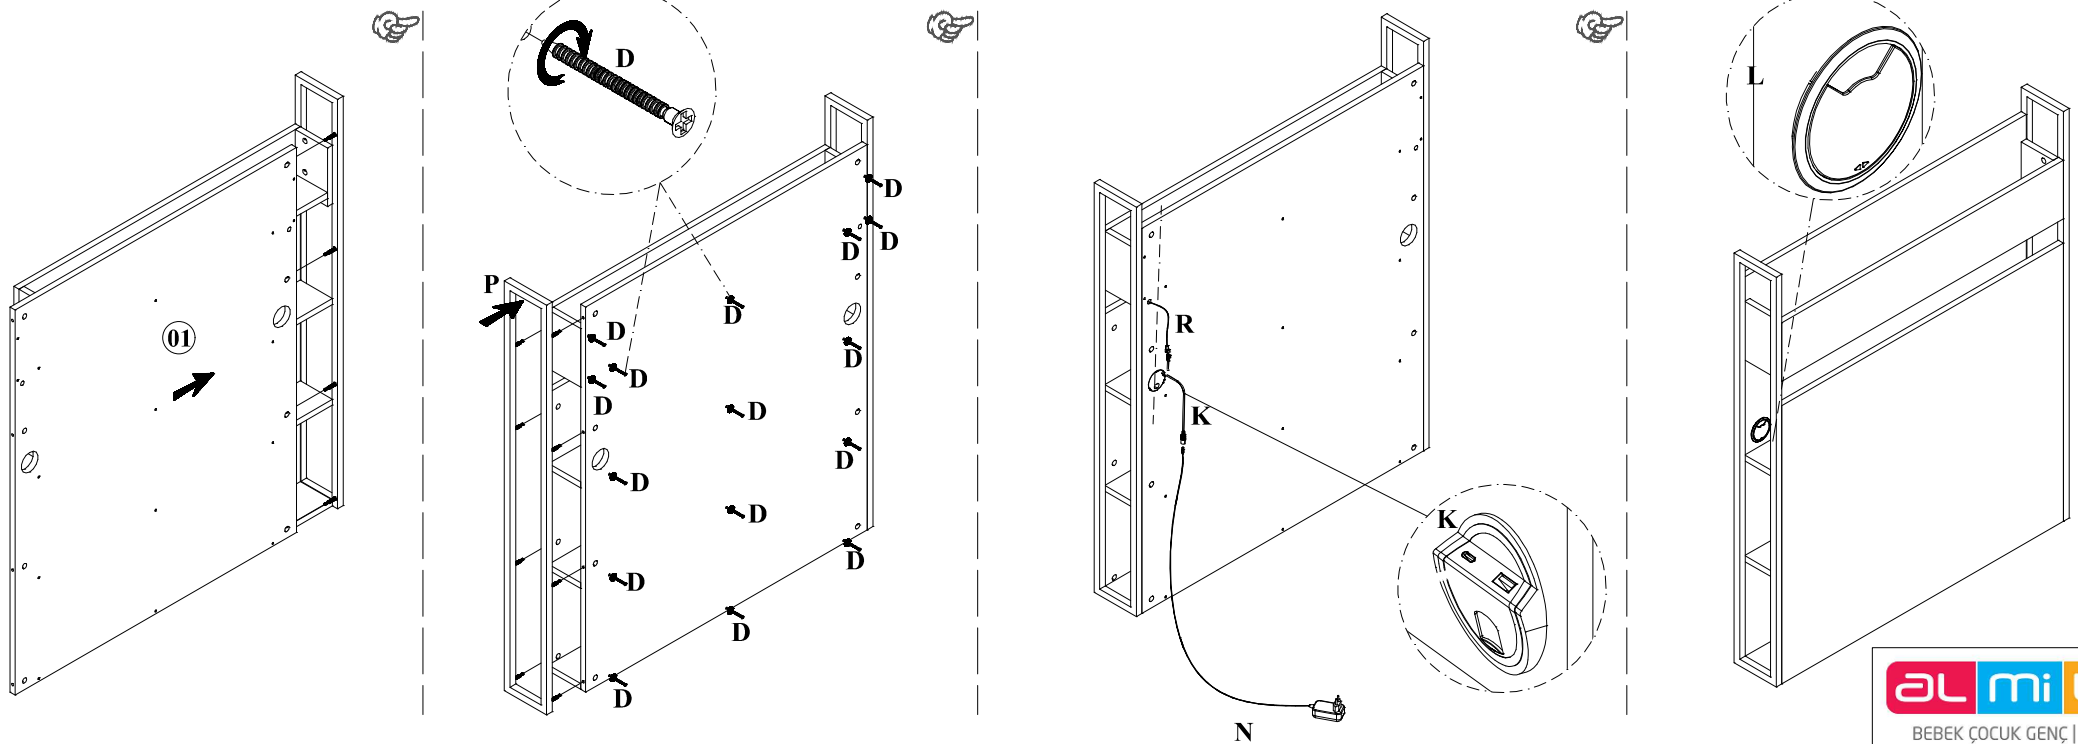

# Montaj Talimatı (Assembly Instruction) -1

LEGEND - BASE HEADBOARD (100-120)<sub>(v01)</sub>

(for metal base)

16 32 16 16 2

4 4 4 4

1 1 30

NO	W	x	L	x	H
01(100)	1000	x	1185	x	18
01(120)	1200	x	1185	x	18
02(100)	1000	x	114	x	18
02(120)	1200	x	114	x	18
03(100)	964	x	114	x	18
03(120)	1164	x	114	x	18
04	180	x	114	x	18
05	180	x	114	x	18
06(100)	1000	x	855	x	18
06(120)	1200	x	855	x	18
07(100)	1000	x	180	x	18
07(120)	1200	x	180	x	18

# Montaj Talimatı (Assembly Instruction) -2

LEGEND - BASE HEADBOARD (100-120) - (v01)

# Montaj Talimatı (Assembly Instruction) -3

LEGEND - BASE HEADBOARD (100-120)<sub>(v01)</sub>

# Montaj Talimatı (Assembly Instruction) -4

LEGEND - BASE HEADBOARD (100-120)-(v01)

(for metal base)