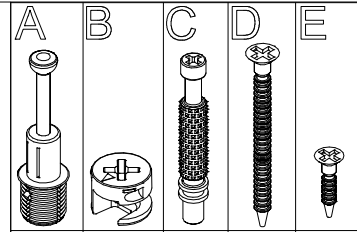

# Montaj Talimatı (Assembly Instruction) -1

LEGEND - BASE HEADBOARD (100-120)<sub>(v01)</sub>

(for metal base)

16 32 16 16 2

4 4 4 4

1 1 30

NO	W	x	L	x	H
01(100)	1000	x	1185	x	18
01(120)	1200	x	1185	x	18
02(100)	1000	x	114	x	18
02(120)	1200	x	114	x	18
03(100)	964	x	114	x	18
03(120)	1164	x	114	x	18
04	180	x	114	x	18
05	180	x	114	x	18
06(100)	1000	x	855	x	18
06(120)	1200	x	855	x	18
07(100)	1000	x	180	x	18
07(120)	1200	x	180	x	18

# Montaj Talimatı (Assembly Instruction) -2

LEGEND - BASE HEADBOARD (100-120) - (v01)