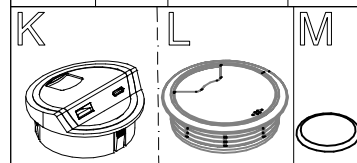

# Montaj Talimatı (Assembly Instruction) -1

LEGEND - BASE HEADBOARD (100-120)<sub>(v01)</sub>

(for metal base)

16 32 16 16 2

4 4 4 4

1 1 30

NO	W	x	L	x	H
01(100)	1000	x	1185	x	18
01(120)	1200	x	1185	x	18
02(100)	1000	x	114	x	18
02(120)	1200	x	114	x	18
03(100)	964	x	114	x	18
03(120)	1164	x	114	x	18
04	180	x	114	x	18
05	180	x	114	x	18
06(100)	1000	x	855	x	18
06(120)	1200	x	855	x	18
07(100)	1000	x	180	x	18
07(120)	1200	x	180	x	18

# Montaj Talimatı (Assembly Instruction) -2

LEGEND - BASE HEADBOARD (100-120) - (v01)