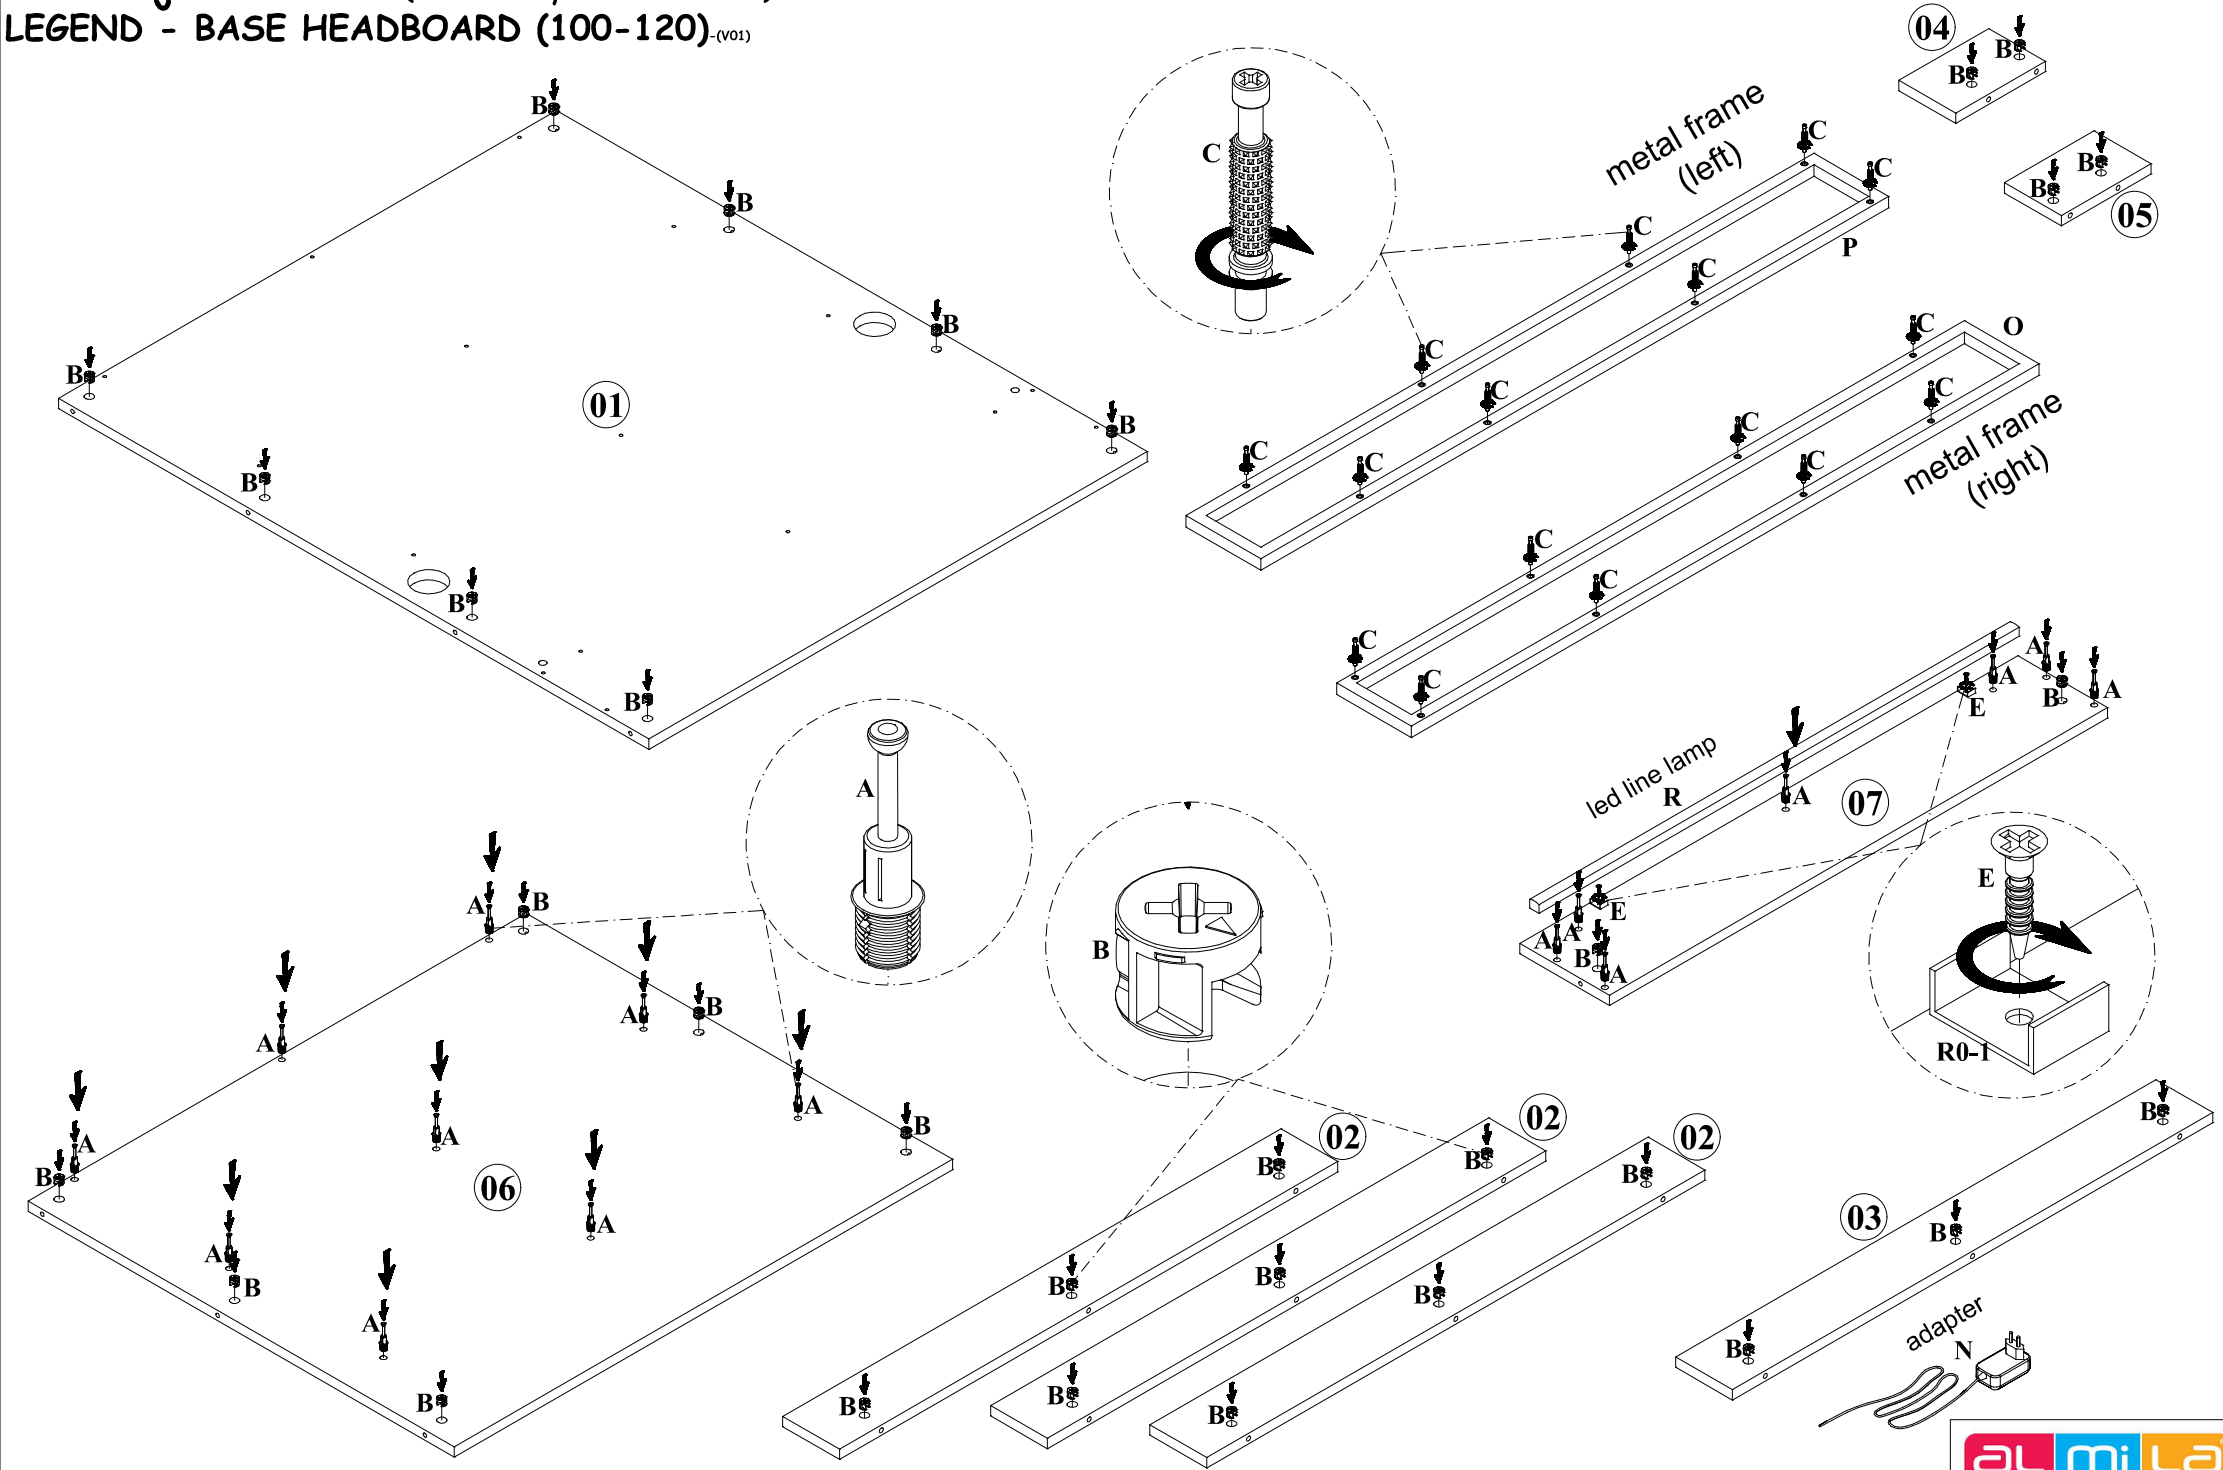

# Montaj Talimatı (Assembly Instruction) -1

LEGEND - BASE HEADBOARD (100-120)<sub>(v01)</sub>

(for metal base)

16 32 16 16 2

4 4 4 4

1 1 30

NO	W	x	L	x	H
01(100)	1000	x	1185	x	18
01(120)	1200	x	1185	x	18
02(100)	1000	x	114	x	18
02(120)	1200	x	114	x	18
03(100)	964	x	114	x	18
03(120)	1164	x	114	x	18
04	180	x	114	x	18
05	180	x	114	x	18
06(100)	1000	x	855	x	18
06(120)	1200	x	855	x	18
07(100)	1000	x	180	x	18
07(120)	1200	x	180	x	18

# Montaj Talimatı (Assembly Instruction) -2

LEGEND - BASE HEADBOARD (100-120) - (v01)

# Montaj Talimatı (Assembly Instruction) -3

LEGEND - BASE HEADBOARD (100-120)<sub>(v01)</sub>

# Montaj Talimatı (Assembly Instruction) -4

LEGEND - BASE HEADBOARD (100-120)-(v01)

(for metal base)