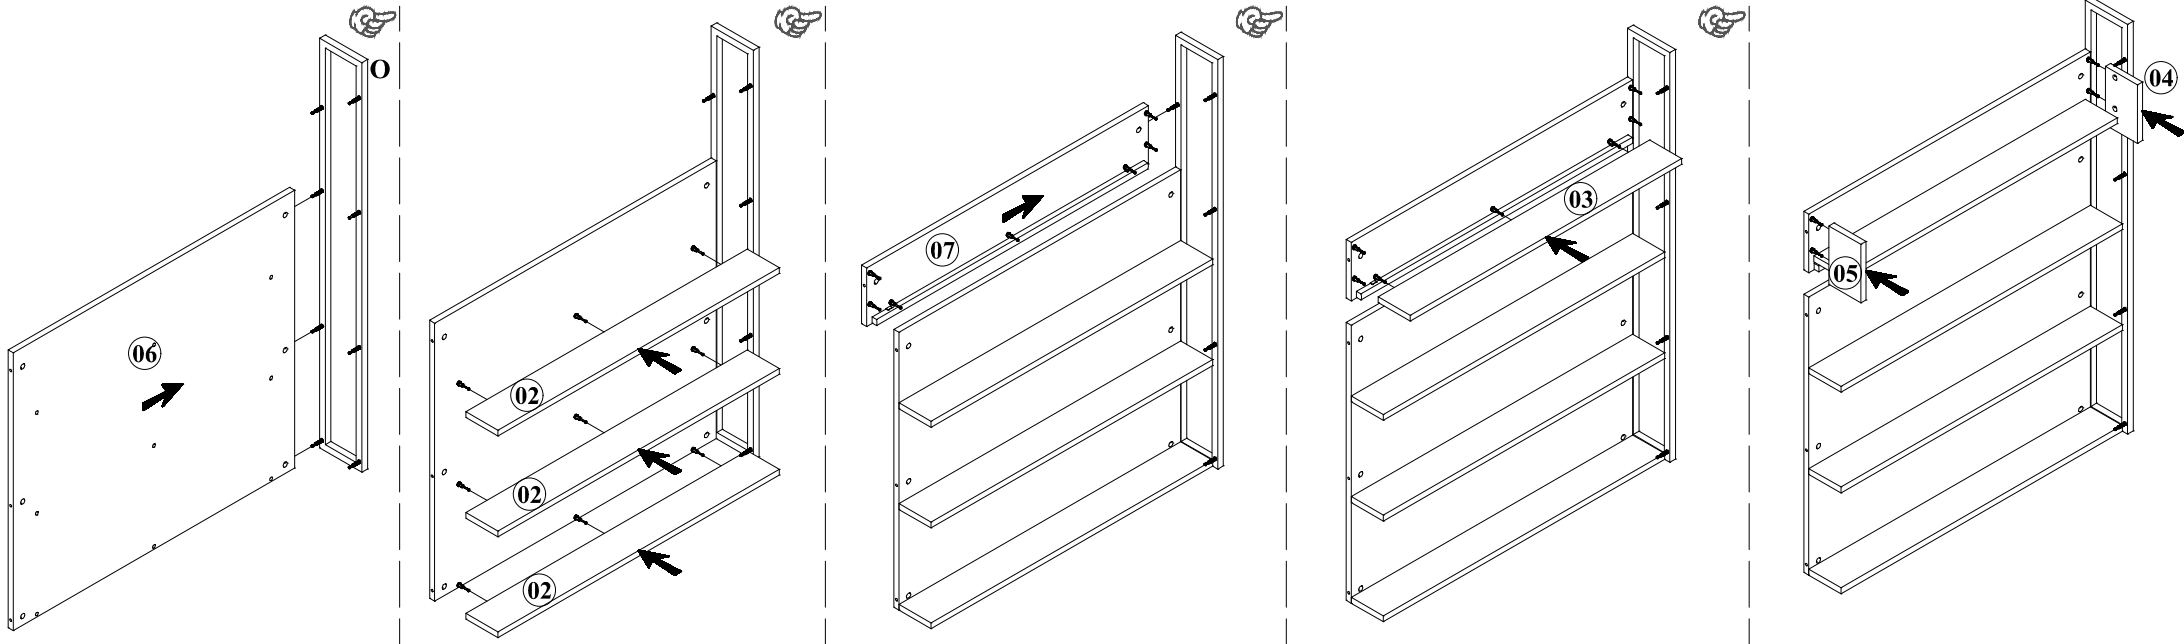

# Montaj Talimatı (Assembly Instruction) -1

LEGEND - BASE HEADBOARD (100-120)<sub>(v01)</sub>

(for metal base)

16 32 16 16 2

4 4 4 4

1 1 30

NO	W	x	L	x	H
01(100)	1000	x	1185	x	18
01(120)	1200	x	1185	x	18
02(100)	1000	x	114	x	18
02(120)	1200	x	114	x	18
03(100)	964	x	114	x	18
03(120)	1164	x	114	x	18
04	180	x	114	x	18
05	180	x	114	x	18
06(100)	1000	x	855	x	18
06(120)	1200	x	855	x	18
07(100)	1000	x	180	x	18
07(120)	1200	x	180	x	18

# Montaj Talimatı (Assembly Instruction) -2

LEGEND - BASE HEADBOARD (100-120) - (v01)

# Montaj Talimatı (Assembly Instruction) -3

LEGEND - BASE HEADBOARD (100-120)<sub>(v01)</sub>