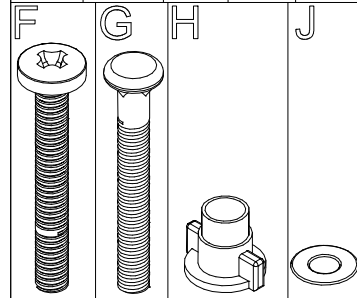

# Montaj Talimatı (Assembly Instruction) -1

LEGEND - BASE HEADBOARD (100-120)<sub>(v01)</sub>

(for metal base)

16 32 16 16 2

4 4 4 4

1 1 30

NO	W	x	L	x	H
01(100)	1000	x	1185	x	18
01(120)	1200	x	1185	x	18
02(100)	1000	x	114	x	18
02(120)	1200	x	114	x	18
03(100)	964	x	114	x	18
03(120)	1164	x	114	x	18
04	180	x	114	x	18
05	180	x	114	x	18
06(100)	1000	x	855	x	18
06(120)	1200	x	855	x	18
07(100)	1000	x	180	x	18
07(120)	1200	x	180	x	18

# Montaj Talimatı (Assembly Instruction) -2

LEGEND - BASE HEADBOARD (100-120) - (v01)

# Montaj Talimatı (Assembly Instruction) -3

LEGEND - BASE HEADBOARD (100-120)<sub>(v01)</sub>

# Montaj Talimatı (Assembly Instruction) -4

LEGEND - BASE HEADBOARD (100-120)-(v01)

(for metal base)