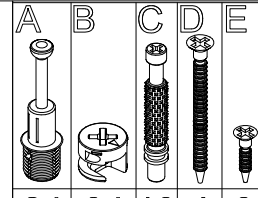

Montaj Talimatı (Assembly Instruction) -1

LEGEND - STUDY DESK & UPPER UNIT - (v01)

24 34 10 4 3

4 4 1 2

2 1 5 6

C	W	x	L	x	H
01	1160	x	473	x	18
02	1200	x	600	x	18
03	116	x	600	x	18
04	116	x	413	x	18
05	116	x	600	x	18
06	1164	x	116	x	18
07	1200	x	600	x	18
08	577	x	110	x	18
09	577	x	110	x	18
10	537	x	379	x	8
11	527	x	55	x	18
12	1160	x	252	x	18
13	1160	x	230	x	18
41	375	x	75	x	18
42	375	x	75	x	18

Montaj Talimatı (Assembly Instruction) -2

LEGEND - STUDY DESK & UPPER UNIT - (v01)

Montaj Talimatı (Assembly Instruction) -3

LEGEND - STUDY DESK & UPPER UNIT - (V01)

2(pcs)
V1

Montaj Talimatı (Assembly Instruction) -4