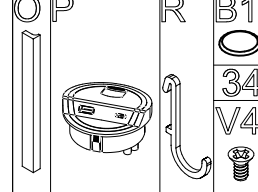

Montaj Talimatı (Assembly Instruction) -1

LEGEND - STUDY DESK & UPPER UNIT - (v01)

24 34 10 4 3

4 4 1 2

2 1 5 6

C	W	x	L	x	H
01	1160	x	473	x	18
02	1200	x	600	x	18
03	116	x	600	x	18
04	116	x	413	x	18
05	116	x	600	x	18
06	1164	x	116	x	18
07	1200	x	600	x	18
08	577	x	110	x	18
09	577	x	110	x	18
10	537	x	379	x	8
11	527	x	55	x	18
12	1160	x	252	x	18
13	1160	x	230	x	18
41	375	x	75	x	18
42	375	x	75	x	18

Montaj Talimatı (Assembly Instruction) -2

LEGEND - STUDY DESK & UPPER UNIT - (v01)

Montaj Talimatı (Assembly Instruction) -3

LEGEND - STUDY DESK & UPPER UNIT - (V01)

2(pcs)
V1

Montaj Talimatı (Assembly Instruction) -4