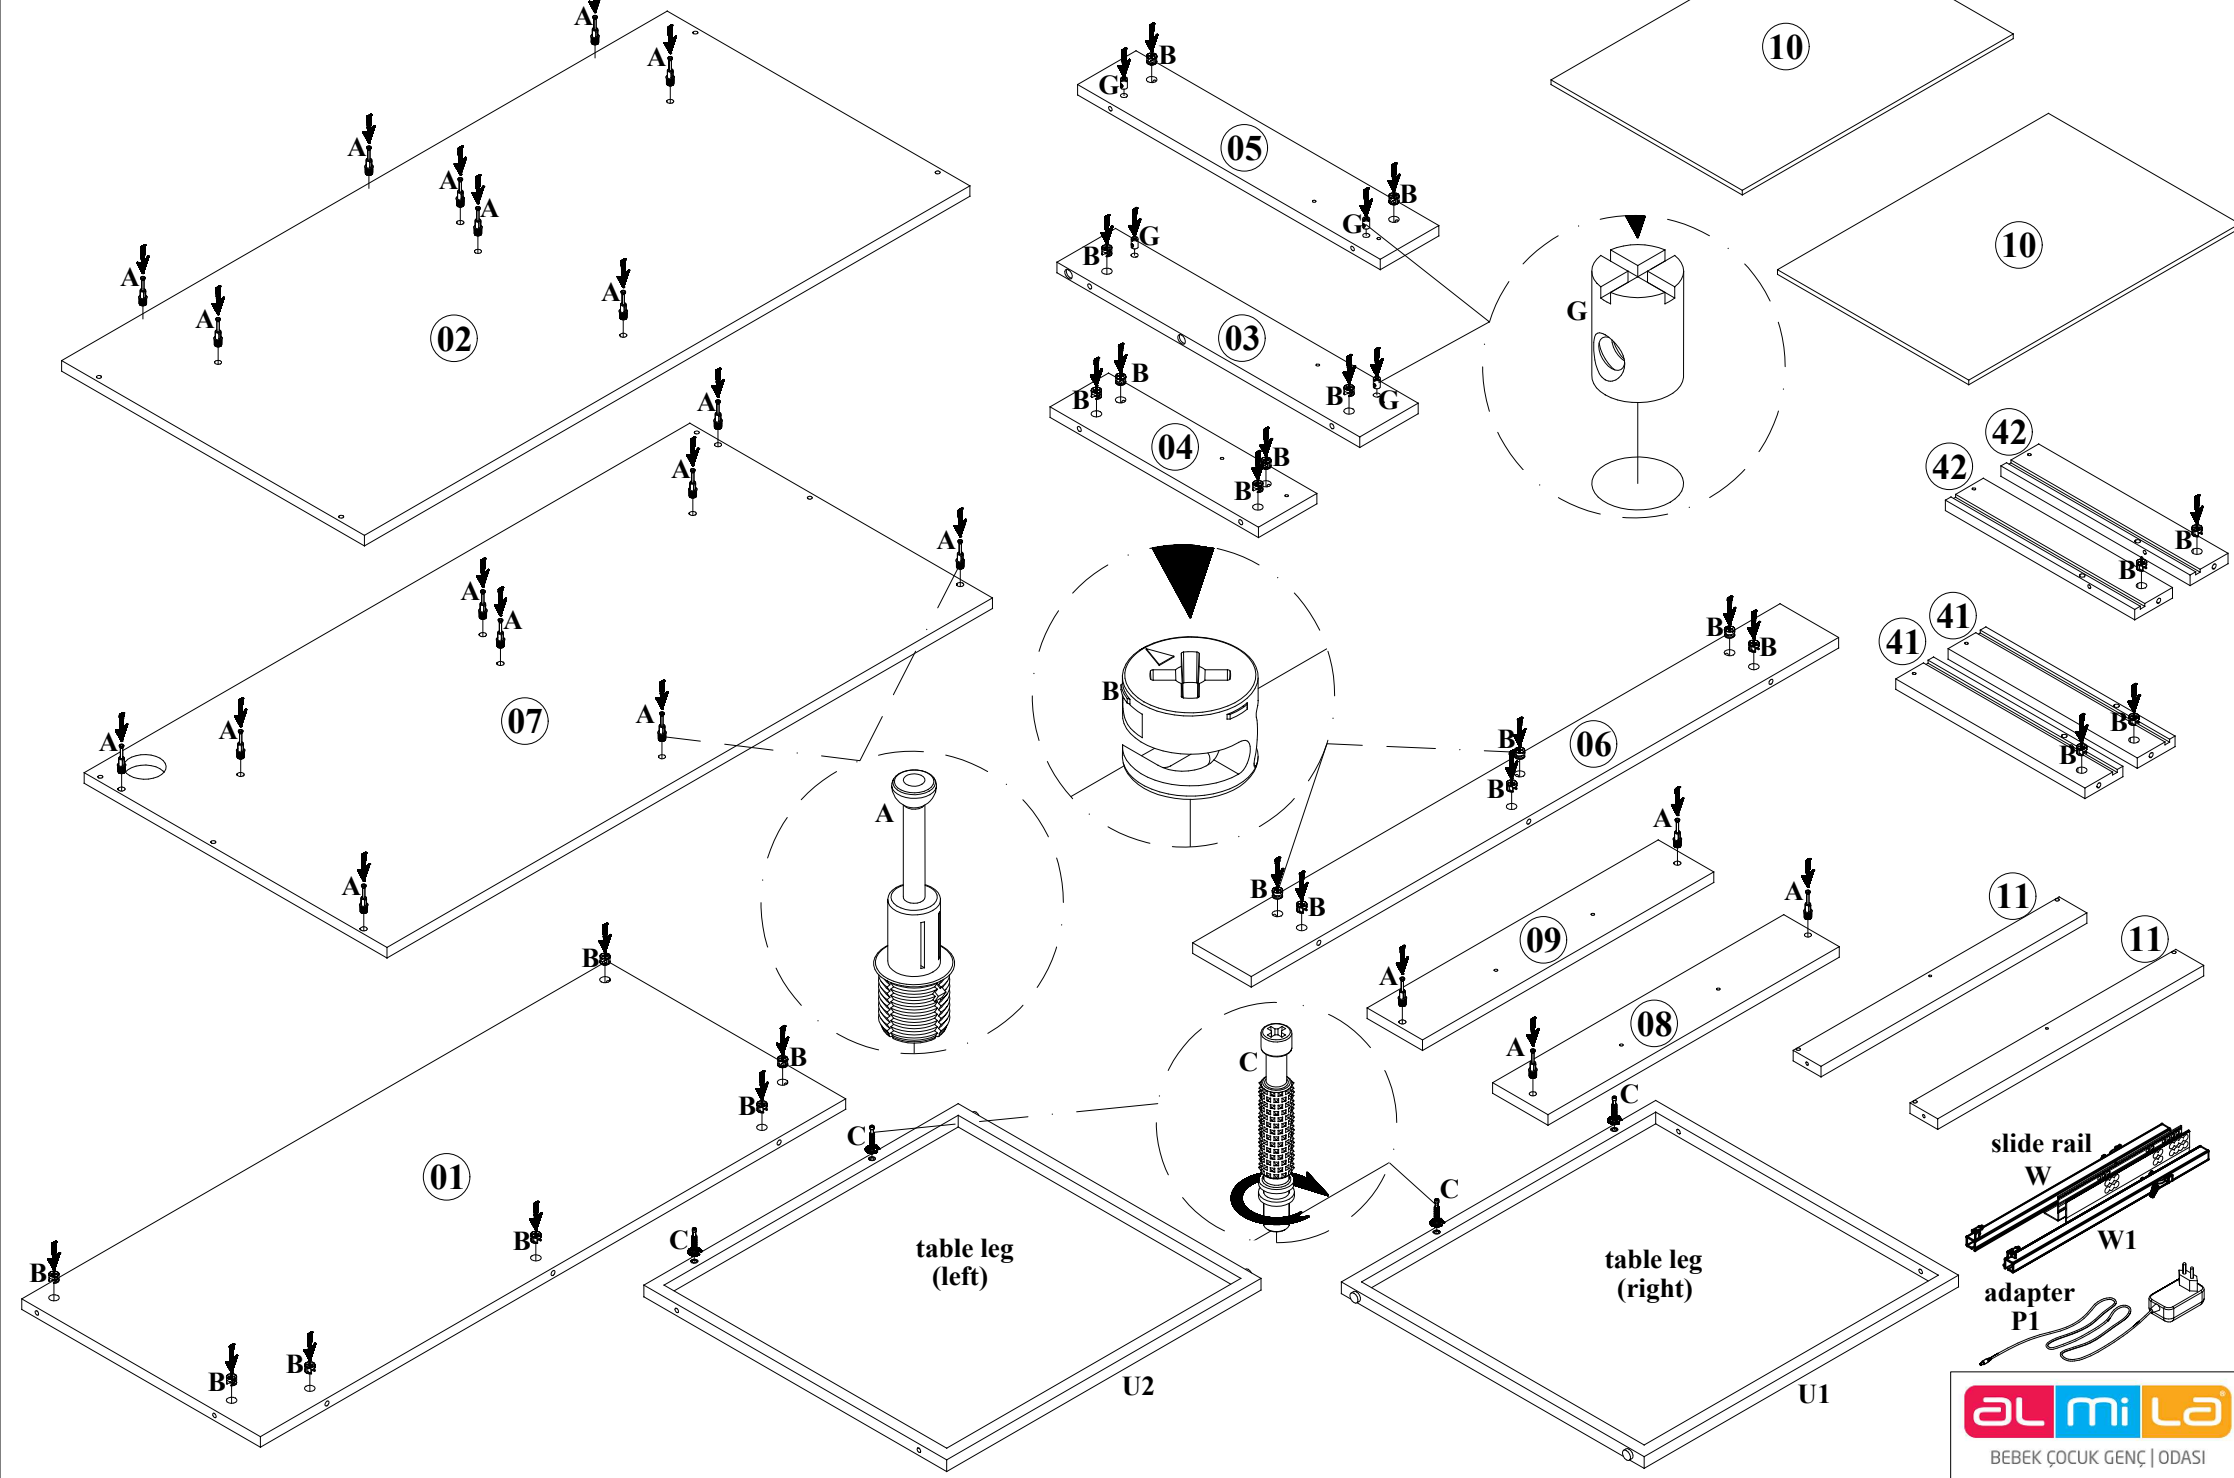

Montaj Talimatı (Assembly Instruction) -1

LEGEND - STUDY DESK & UPPER UNIT - (v01)

24 34 10 4 3

4 4 1 2

2 1 5 6

C	W	x	L	x	H
01	1160	x	473	x	18
02	1200	x	600	x	18
03	116	x	600	x	18
04	116	x	413	x	18
05	116	x	600	x	18
06	1164	x	116	x	18
07	1200	x	600	x	18
08	577	x	110	x	18
09	577	x	110	x	18
10	537	x	379	x	8
11	527	x	55	x	18
12	1160	x	252	x	18
13	1160	x	230	x	18
41	375	x	75	x	18
42	375	x	75	x	18

Montaj Talimatı (Assembly Instruction) -2

LEGEND - STUDY DESK & UPPER UNIT - (v01)

Montaj Talimatı (Assembly Instruction) -3

LEGEND - STUDY DESK & UPPER UNIT - (V01)

2(pcs)
V1

Montaj Talimatı (Assembly Instruction) -4