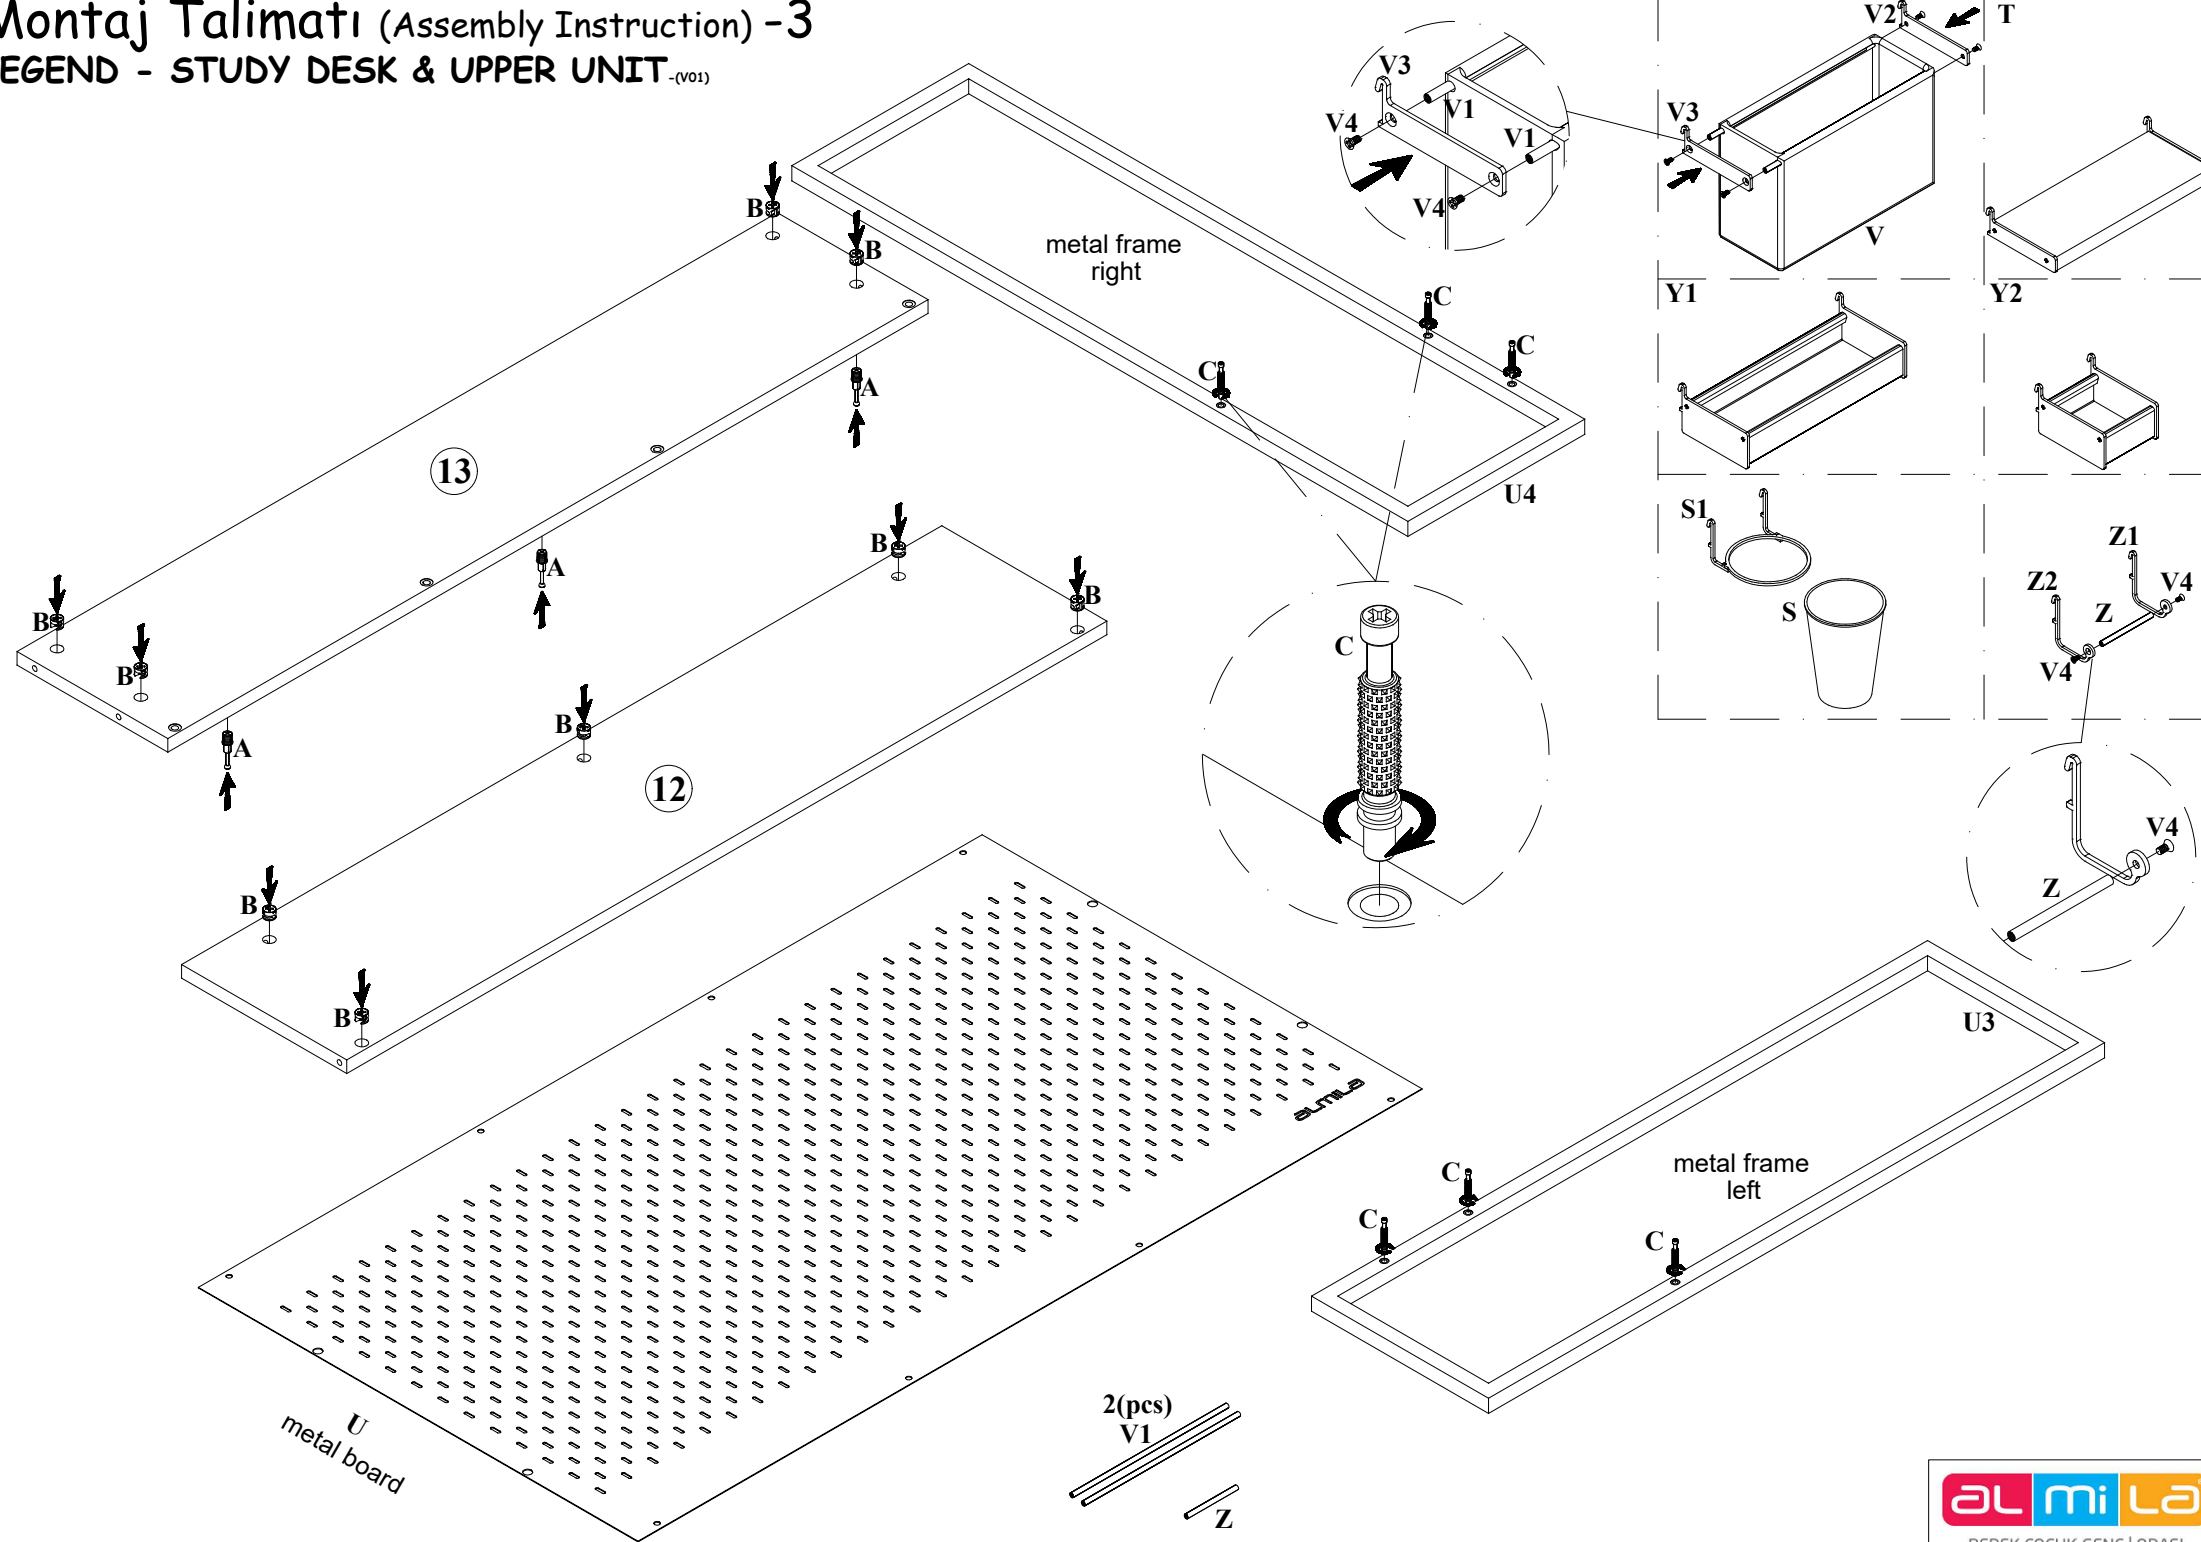

Montaj Talimatı (Assembly Instruction) -1

LEGEND - STUDY DESK & UPPER UNIT - (v01)

24 34 10 4 3

4 4 1 2

2 1 5 6

C	W	x	L	x	H
01	1160	x	473	x	18
02	1200	x	600	x	18
03	116	x	600	x	18
04	116	x	413	x	18
05	116	x	600	x	18
06	1164	x	116	x	18
07	1200	x	600	x	18
08	577	x	110	x	18
09	577	x	110	x	18
10	537	x	379	x	8
11	527	x	55	x	18
12	1160	x	252	x	18
13	1160	x	230	x	18
41	375	x	75	x	18
42	375	x	75	x	18

Montaj Talimatı (Assembly Instruction) -2

LEGEND - STUDY DESK & UPPER UNIT - (v01)

Montaj Talimatı (Assembly Instruction) -3

LEGEND - STUDY DESK & UPPER UNIT - (V01)

2(pcs)
V1

Montaj Talimatı (Assembly Instruction) -4