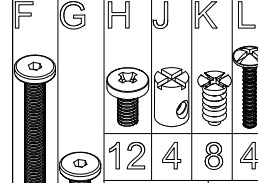

Montaj Talimatı (Assembly Instruction) -1

LEGEND - STUDY DESK & UPPER UNIT - (v01)

24 34 10 4 3

4 4 1 2

2 1 5 6

C	W	x	L	x	H
01	1160	x	473	x	18
02	1200	x	600	x	18
03	116	x	600	x	18
04	116	x	413	x	18
05	116	x	600	x	18
06	1164	x	116	x	18
07	1200	x	600	x	18
08	577	x	110	x	18
09	577	x	110	x	18
10	537	x	379	x	8
11	527	x	55	x	18
12	1160	x	252	x	18
13	1160	x	230	x	18
41	375	x	75	x	18
42	375	x	75	x	18

Montaj Talimatı (Assembly Instruction) -2

LEGEND - STUDY DESK & UPPER UNIT - (v01)

Montaj Talimatı (Assembly Instruction) -3

LEGEND - STUDY DESK & UPPER UNIT - (V01)

2(pcs)
V1

Montaj Talimatı (Assembly Instruction) -4