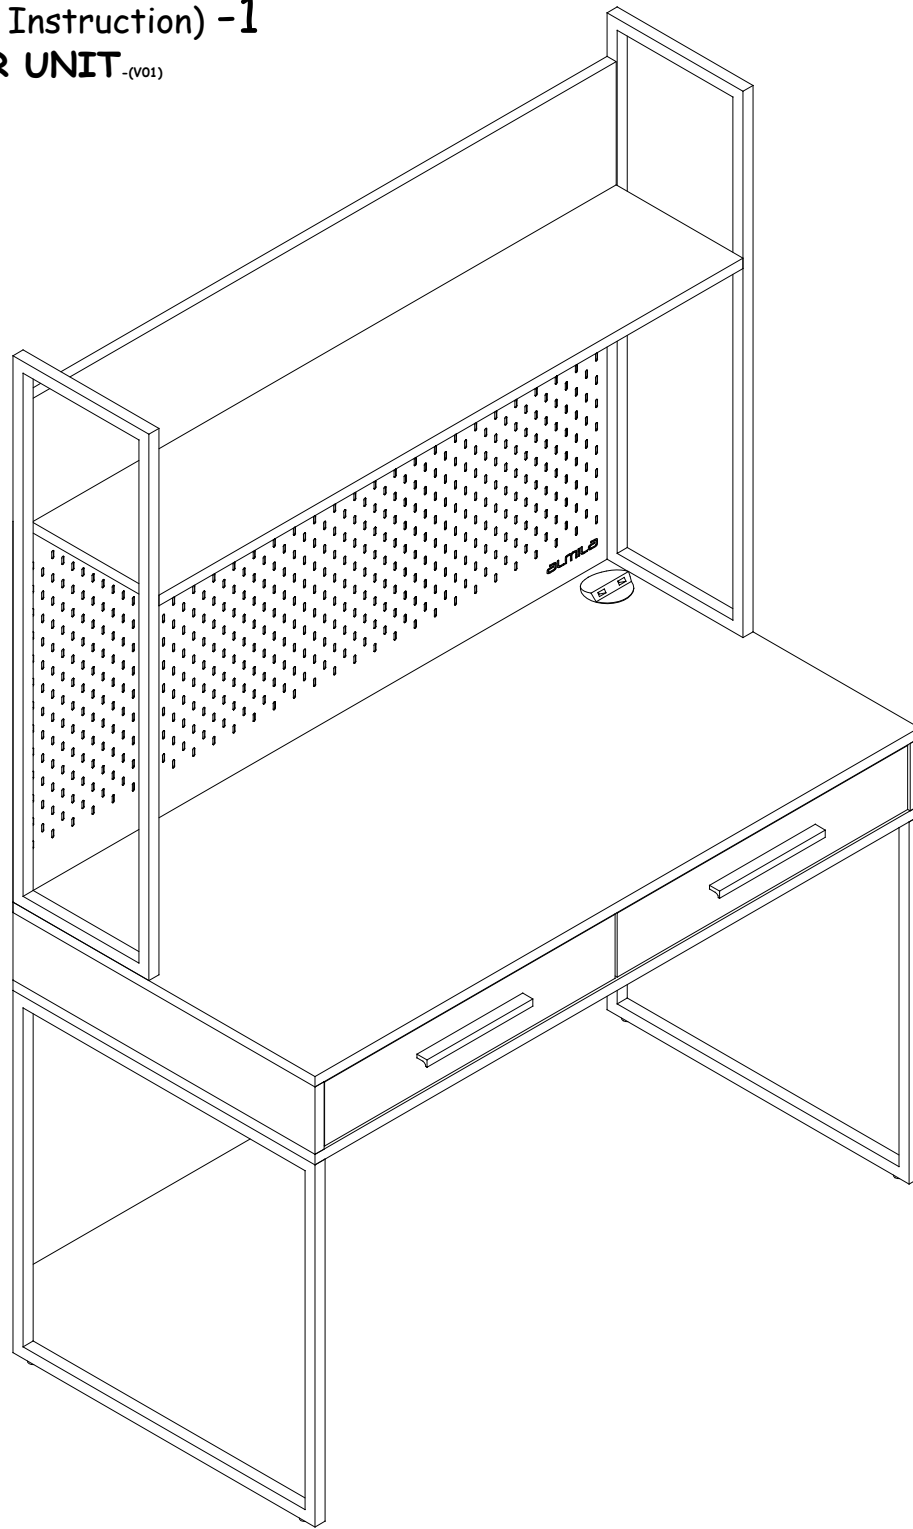

Montaj Talimatı (Assembly Instruction) -1

LEGEND - STUDY DESK & UPPER UNIT - (v01)

24 34 10 4 3

4 4 1 2

2 1 5 6

C	W	x	L	x	H
01	1160	x	473	x	18
02	1200	x	600	x	18
03	116	x	600	x	18
04	116	x	413	x	18
05	116	x	600	x	18
06	1164	x	116	x	18
07	1200	x	600	x	18
08	577	x	110	x	18
09	577	x	110	x	18
10	537	x	379	x	8
11	527	x	55	x	18
12	1160	x	252	x	18
13	1160	x	230	x	18
41	375	x	75	x	18
42	375	x	75	x	18

Montaj Talimatı (Assembly Instruction) -2

LEGEND - STUDY DESK & UPPER UNIT - (v01)

Montaj Talimatı (Assembly Instruction) -3

LEGEND - STUDY DESK & UPPER UNIT - (V01)

2(pcs)
V1

Montaj Talimatı (Assembly Instruction) -4

LEGEND - STUDY DESK & UPPER UNIT - (v01)

Montaj Talimatı (Assembly Instruction) -5

LEGEND - STUDY DESK & UPPER UNIT - (v01)

-See Drawer Assembly-