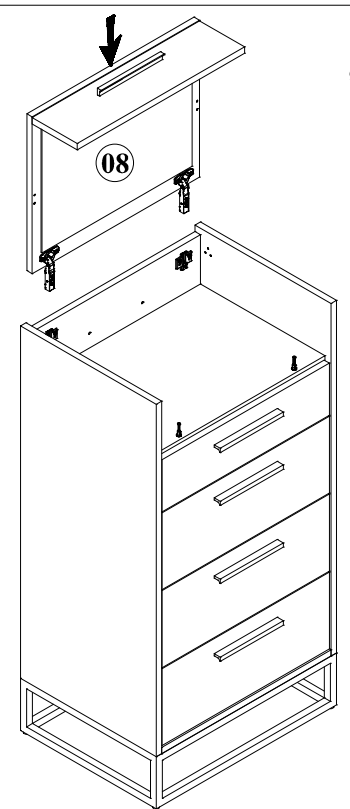

Montaj Talimatı (Assembly Instruction) -1

LEGEND - CHEST OF DRAWERS -(V02)

30 37 7 16

18 6 8 4 10 16

2 2 4

6 2 28

5 2 7

C	W	x	L	x	H
01	564	x	453	x	18
02	1018	x	453	x	18
03	1018	x	453	x	18
04	831	x	286	x	8
05	564	x	433	x	18
06	564	x	142	x	18
08	558	x	453	x	18
09	558	x	150	x	18
10	558	x	222	x	18
11	558	x	150	x	18
12	528	x	379	x	8
13	518	x	140	x	18
14	518	x	100	x	18
15	564	x	137	x	18
16	392	x	85	x	18
17	392	x	85	x	18
18	164	x	85	x	18
45	375	x	120	x	18
46	375	x	120	x	18
47	375	x	160	x	18
48	375	x	160	x	18

Montaj Talimatı (Assembly Instruction) -2

LEGEND - CHEST OF DRAWERS-(V02)

Montaj Talimatı (Assembly Instruction) -3

LEGEND - CHEST OF DRAWERS-(V02)

Part number 13 for the bottom drawer
Part number 14 for the top drawer
Alt çekmece için 13 numaralı parça
Üst çekmece için 14 numaralı parça

Montaj Talimatı (Assembly Instruction) -4

LEGEND - CHEST OF DRAWERS-(V02)

-See Drawer Assembly-

adjustable