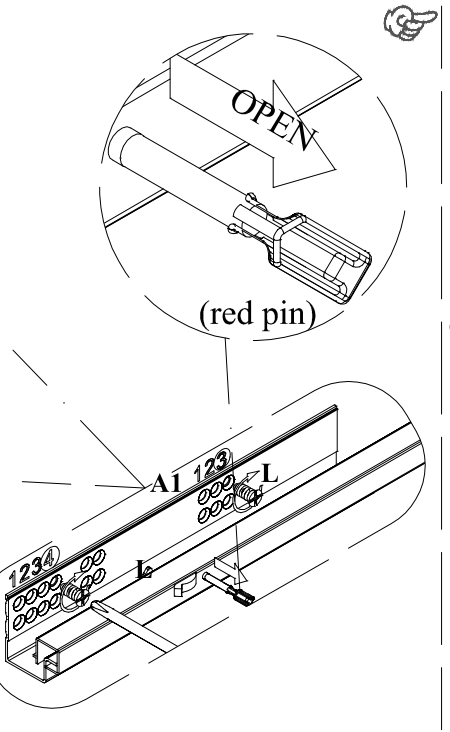

Montaj Talimatı (Assembly Instruction) -1

LEGEND - CHEST OF DRAWERS -(V02)

30 37 7 16

18 6 8 4 10 16

2 2 4

6 2 28

5 2 7

C	W	x	L	x	H
01	564	x	453	x	18
02	1018	x	453	x	18
03	1018	x	453	x	18
04	831	x	286	x	8
05	564	x	433	x	18
06	564	x	142	x	18
08	558	x	453	x	18
09	558	x	150	x	18
10	558	x	222	x	18
11	558	x	150	x	18
12	528	x	379	x	8
13	518	x	140	x	18
14	518	x	100	x	18
15	564	x	137	x	18
16	392	x	85	x	18
17	392	x	85	x	18
18	164	x	85	x	18
45	375	x	120	x	18
46	375	x	120	x	18
47	375	x	160	x	18
48	375	x	160	x	18

Montaj Talimatı (Assembly Instruction) -2

LEGEND - CHEST OF DRAWERS-(V02)

Montaj Talimatı (Assembly Instruction) -3

LEGEND - CHEST OF DRAWERS-(V02)

Part number 13 for the bottom drawer
Part number 14 for the top drawer
Alt çekmece için 13 numaralı parça
Üst çekmece için 14 numaralı parça

Montaj Talimatı (Assembly Instruction) -4

LEGEND - CHEST OF DRAWERS-(V02)

-See Drawer Assembly-

adjustable