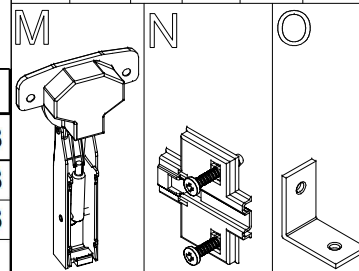

Montaj Talimatı (Assembly Instruction) -1

LEGEND - CHEST OF DRAWERS -(V02)

30 37 7 16

18 6 8 4 10 16

2 2 4

6 2 28

5 2 7

C	W	x	L	x	H
01	564	x	453	x	18
02	1018	x	453	x	18
03	1018	x	453	x	18
04	831	x	286	x	8
05	564	x	433	x	18
06	564	x	142	x	18
08	558	x	453	x	18
09	558	x	150	x	18
10	558	x	222	x	18
11	558	x	150	x	18
12	528	x	379	x	8
13	518	x	140	x	18
14	518	x	100	x	18
15	564	x	137	x	18
16	392	x	85	x	18
17	392	x	85	x	18
18	164	x	85	x	18
45	375	x	120	x	18
46	375	x	120	x	18
47	375	x	160	x	18
48	375	x	160	x	18

Montaj Talimatı (Assembly Instruction) -2

LEGEND - CHEST OF DRAWERS-(V02)

Montaj Talimatı (Assembly Instruction) -3

LEGEND - CHEST OF DRAWERS-(V02)

Part number 13 for the bottom drawer
Part number 14 for the top drawer
Alt çekmece için 13 numaralı parça
Üst çekmece için 14 numaralı parça

Montaj Talimatı (Assembly Instruction) -4

LEGEND - CHEST OF DRAWERS-(V02)

-See Drawer Assembly-

adjustable