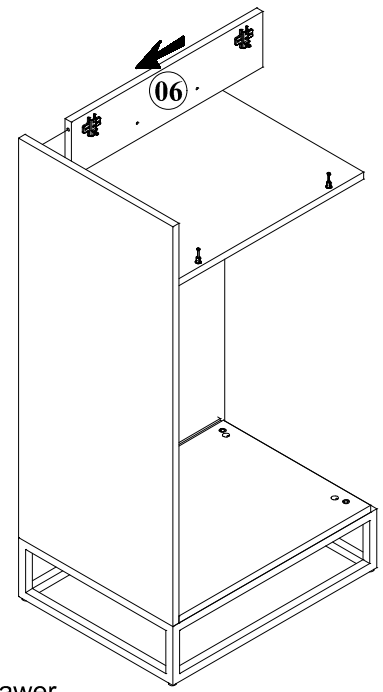

Montaj Talimatı (Assembly Instruction) -1

LEGEND - CHEST OF DRAWERS -(V02)

30 37 7 16

18 6 8 4 10 16

2 2 4

6 2 28

5 2 7

C	W	x	L	x	H
01	564	x	453	x	18
02	1018	x	453	x	18
03	1018	x	453	x	18
04	831	x	286	x	8
05	564	x	433	x	18
06	564	x	142	x	18
08	558	x	453	x	18
09	558	x	150	x	18
10	558	x	222	x	18
11	558	x	150	x	18
12	528	x	379	x	8
13	518	x	140	x	18
14	518	x	100	x	18
15	564	x	137	x	18
16	392	x	85	x	18
17	392	x	85	x	18
18	164	x	85	x	18
45	375	x	120	x	18
46	375	x	120	x	18
47	375	x	160	x	18
48	375	x	160	x	18

Montaj Talimatı (Assembly Instruction) -2

LEGEND - CHEST OF DRAWERS-(V02)

Montaj Talimatı (Assembly Instruction) -3

LEGEND - CHEST OF DRAWERS-(V02)

Part number 13 for the bottom drawer
Part number 14 for the top drawer
Alt çekmece için 13 numaralı parça
Üst çekmece için 14 numaralı parça

Montaj Talimatı (Assembly Instruction) -4

LEGEND - CHEST OF DRAWERS-(V02)

-See Drawer Assembly-

adjustable