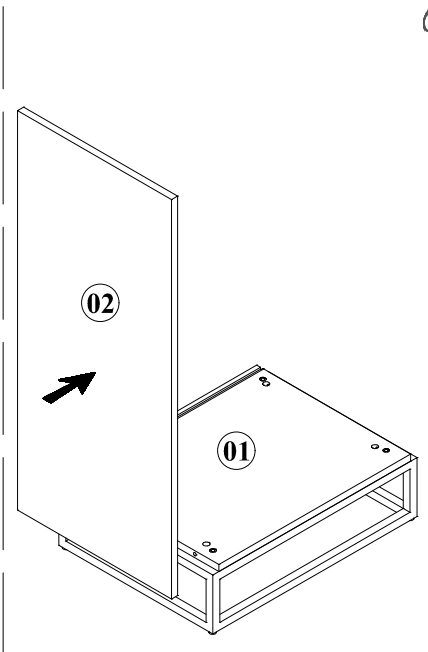

Montaj Talimatı (Assembly Instruction) -1

LEGEND - CHEST OF DRAWERS -(V02)

30 37 7 16

18 6 8 4 10 16

2 2 4

6 2 28

5 2 7

C	W	x	L	x	H
01	564	x	453	x	18
02	1018	x	453	x	18
03	1018	x	453	x	18
04	831	x	286	x	8
05	564	x	433	x	18
06	564	x	142	x	18
08	558	x	453	x	18
09	558	x	150	x	18
10	558	x	222	x	18
11	558	x	150	x	18
12	528	x	379	x	8
13	518	x	140	x	18
14	518	x	100	x	18
15	564	x	137	x	18
16	392	x	85	x	18
17	392	x	85	x	18
18	164	x	85	x	18
45	375	x	120	x	18
46	375	x	120	x	18
47	375	x	160	x	18
48	375	x	160	x	18

Montaj Talimatı (Assembly Instruction) -2

LEGEND - CHEST OF DRAWERS-(V02)

Montaj Talimatı (Assembly Instruction) -3

LEGEND - CHEST OF DRAWERS-(V02)

Part number 13 for the bottom drawer
Part number 14 for the top drawer
Alt çekmece için 13 numaralı parça
Üst çekmece için 14 numaralı parça

Montaj Talimatı (Assembly Instruction) -4

LEGEND - CHEST OF DRAWERS-(V02)

-See Drawer Assembly-

adjustable