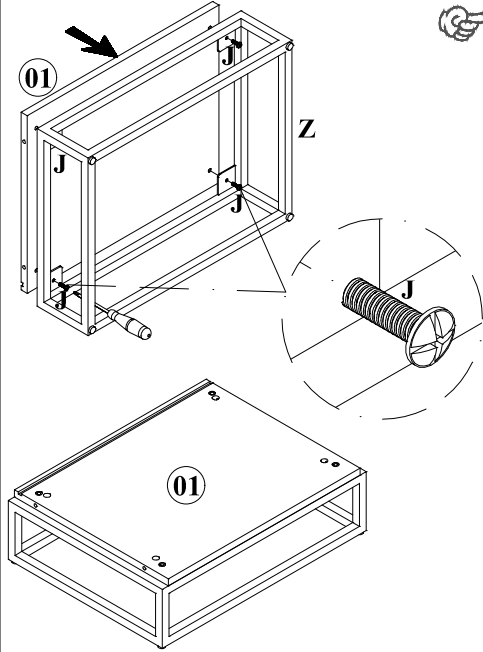

Montaj Talimatı (Assembly Instruction) -1

LEGEND - CHEST OF DRAWERS -(V02)

30 37 7 16

18 6 8 4 10 16

2 2 4

6 2 28

5 2 7

C	W	x	L	x	H
01	564	x	453	x	18
02	1018	x	453	x	18
03	1018	x	453	x	18
04	831	x	286	x	8
05	564	x	433	x	18
06	564	x	142	x	18
08	558	x	453	x	18
09	558	x	150	x	18
10	558	x	222	x	18
11	558	x	150	x	18
12	528	x	379	x	8
13	518	x	140	x	18
14	518	x	100	x	18
15	564	x	137	x	18
16	392	x	85	x	18
17	392	x	85	x	18
18	164	x	85	x	18
45	375	x	120	x	18
46	375	x	120	x	18
47	375	x	160	x	18
48	375	x	160	x	18

Montaj Talimatı (Assembly Instruction) -2

LEGEND - CHEST OF DRAWERS-(V02)

Montaj Talimatı (Assembly Instruction) -3

LEGEND - CHEST OF DRAWERS-(V02)

Part number 13 for the bottom drawer
Part number 14 for the top drawer
Alt çekmece için 13 numaralı parça
Üst çekmece için 14 numaralı parça

Montaj Talimatı (Assembly Instruction) -4

LEGEND - CHEST OF DRAWERS-(V02)

-See Drawer Assembly-

adjustable