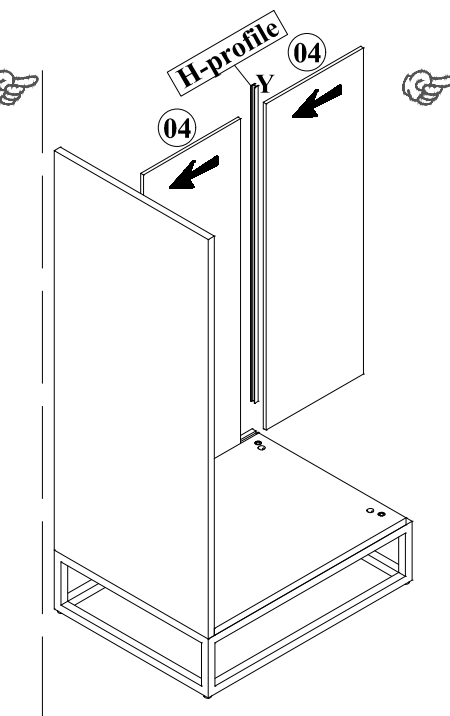

Montaj Talimatı (Assembly Instruction) -1

LEGEND - CHEST OF DRAWERS -(V02)

30 37 7 16

18 6 8 4 10 16

2 2 4

6 2 28

5 2 7

C	W	x	L	x	H
01	564	x	453	x	18
02	1018	x	453	x	18
03	1018	x	453	x	18
04	831	x	286	x	8
05	564	x	433	x	18
06	564	x	142	x	18
08	558	x	453	x	18
09	558	x	150	x	18
10	558	x	222	x	18
11	558	x	150	x	18
12	528	x	379	x	8
13	518	x	140	x	18
14	518	x	100	x	18
15	564	x	137	x	18
16	392	x	85	x	18
17	392	x	85	x	18
18	164	x	85	x	18
45	375	x	120	x	18
46	375	x	120	x	18
47	375	x	160	x	18
48	375	x	160	x	18

Montaj Talimatı (Assembly Instruction) -2

LEGEND - CHEST OF DRAWERS-(V02)

Montaj Talimatı (Assembly Instruction) -3

LEGEND - CHEST OF DRAWERS-(V02)

Part number 13 for the bottom drawer
Part number 14 for the top drawer
Alt çekmece için 13 numaralı parça
Üst çekmece için 14 numaralı parça

Montaj Talimatı (Assembly Instruction) -4

LEGEND - CHEST OF DRAWERS-(V02)

-See Drawer Assembly-

adjustable