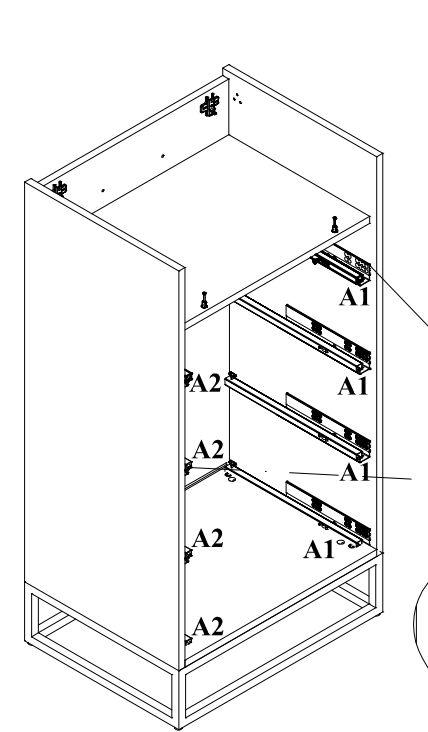

Montaj Talimatı (Assembly Instruction) -1

LEGEND - CHEST OF DRAWERS -(V02)

30 37 7 16

18 6 8 4 10 16

2 2 4

6 2 28

5 2 7

C	W	x	L	x	H
01	564	x	453	x	18
02	1018	x	453	x	18
03	1018	x	453	x	18
04	831	x	286	x	8
05	564	x	433	x	18
06	564	x	142	x	18
08	558	x	453	x	18
09	558	x	150	x	18
10	558	x	222	x	18
11	558	x	150	x	18
12	528	x	379	x	8
13	518	x	140	x	18
14	518	x	100	x	18
15	564	x	137	x	18
16	392	x	85	x	18
17	392	x	85	x	18
18	164	x	85	x	18
45	375	x	120	x	18
46	375	x	120	x	18
47	375	x	160	x	18
48	375	x	160	x	18

Montaj Talimatı (Assembly Instruction) -2

LEGEND - CHEST OF DRAWERS-(V02)

Montaj Talimatı (Assembly Instruction) -3

LEGEND - CHEST OF DRAWERS-(V02)

Part number 13 for the bottom drawer
Part number 14 for the top drawer
Alt çekmece için 13 numaralı parça
Üst çekmece için 14 numaralı parça

Montaj Talimatı (Assembly Instruction) -4

LEGEND - CHEST OF DRAWERS-(V02)

-See Drawer Assembly-

adjustable