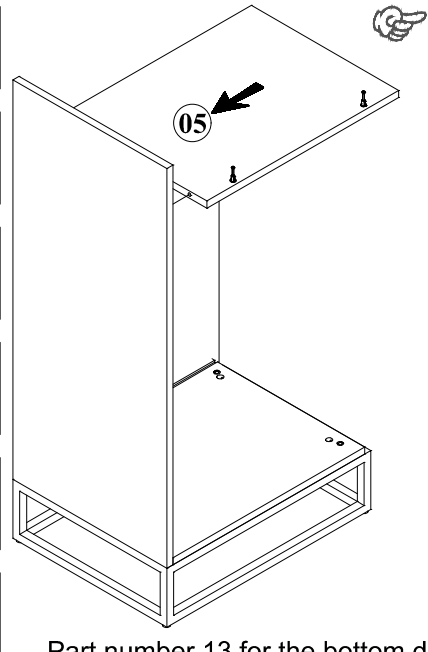

Montaj Talimatı (Assembly Instruction) -1

LEGEND - CHEST OF DRAWERS -(V02)

30 37 7 16

18 6 8 4 10 16

2 2 4

6 2 28

5 2 7

C	W	x	L	x	H
01	564	x	453	x	18
02	1018	x	453	x	18
03	1018	x	453	x	18
04	831	x	286	x	8
05	564	x	433	x	18
06	564	x	142	x	18
08	558	x	453	x	18
09	558	x	150	x	18
10	558	x	222	x	18
11	558	x	150	x	18
12	528	x	379	x	8
13	518	x	140	x	18
14	518	x	100	x	18
15	564	x	137	x	18
16	392	x	85	x	18
17	392	x	85	x	18
18	164	x	85	x	18
45	375	x	120	x	18
46	375	x	120	x	18
47	375	x	160	x	18
48	375	x	160	x	18

Montaj Talimatı (Assembly Instruction) -2

LEGEND - CHEST OF DRAWERS-(V02)

Montaj Talimatı (Assembly Instruction) -3

LEGEND - CHEST OF DRAWERS-(V02)

Part number 13 for the bottom drawer
Part number 14 for the top drawer
Alt çekmece için 13 numaralı parça
Üst çekmece için 14 numaralı parça

Montaj Talimatı (Assembly Instruction) -4

LEGEND - CHEST OF DRAWERS-(V02)

-See Drawer Assembly-

adjustable