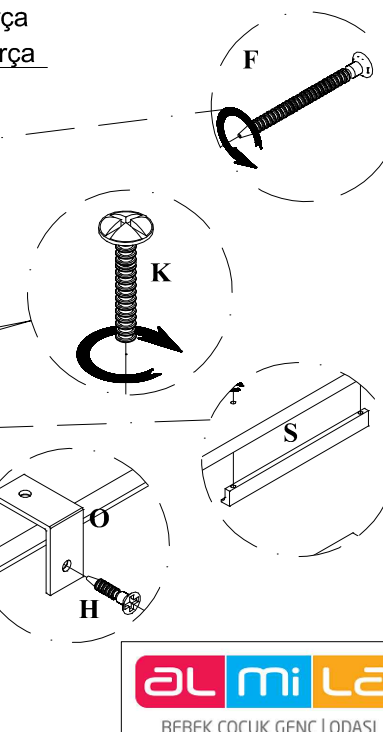

Montaj Talimatı (Assembly Instruction) -1

LEGEND - CHEST OF DRAWERS -(V02)

30 37 7 16

18 6 8 4 10 16

2 2 4

6 2 28

5 2 7

C	W	x	L	x	H
01	564	x	453	x	18
02	1018	x	453	x	18
03	1018	x	453	x	18
04	831	x	286	x	8
05	564	x	433	x	18
06	564	x	142	x	18
08	558	x	453	x	18
09	558	x	150	x	18
10	558	x	222	x	18
11	558	x	150	x	18
12	528	x	379	x	8
13	518	x	140	x	18
14	518	x	100	x	18
15	564	x	137	x	18
16	392	x	85	x	18
17	392	x	85	x	18
18	164	x	85	x	18
45	375	x	120	x	18
46	375	x	120	x	18
47	375	x	160	x	18
48	375	x	160	x	18

Montaj Talimatı (Assembly Instruction) -2

LEGEND - CHEST OF DRAWERS-(V02)

Montaj Talimatı (Assembly Instruction) -3

LEGEND - CHEST OF DRAWERS-(V02)

Part number 13 for the bottom drawer
Part number 14 for the top drawer
Alt çekmece için 13 numaralı parça
Üst çekmece için 14 numaralı parça

Montaj Talimatı (Assembly Instruction) -4

LEGEND - CHEST OF DRAWERS-(V02)

-See Drawer Assembly-

adjustable