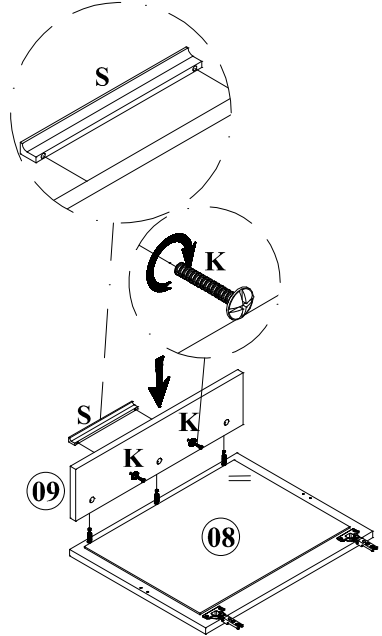

Montaj Talimatı (Assembly Instruction) -2

LEGEND - CHEST OF DRAWERS-(V02)

Montaj Talimatı (Assembly Instruction) -3

LEGEND - CHEST OF DRAWERS-(V02)

Part number 13 for the bottom drawer
Part number 14 for the top drawer
Alt çekmece için 13 numaralı parça
Üst çekmece için 14 numaralı parça

Montaj Talimatı (Assembly Instruction) -4

LEGEND - CHEST OF DRAWERS-(V02)

-See Drawer Assembly-

adjustable