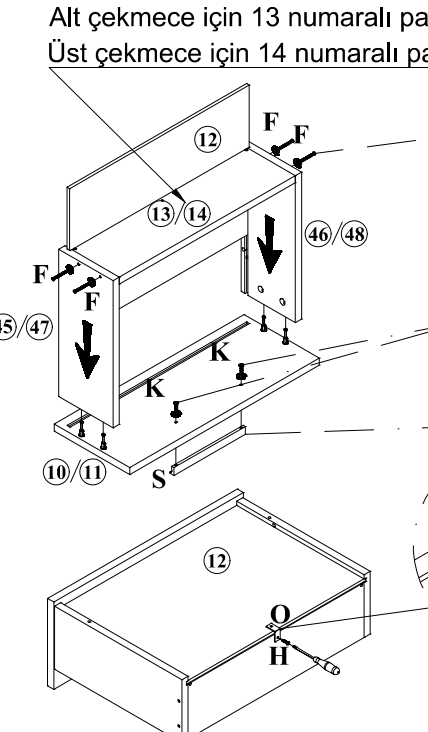

Montaj Talimatı (Assembly Instruction) -2

LEGEND - CHEST OF DRAWERS-(V02)

Montaj Talimatı (Assembly Instruction) -3

LEGEND - CHEST OF DRAWERS-(V02)

Part number 13 for the bottom drawer
Part number 14 for the top drawer
Alt çekmece için 13 numaralı parça
Üst çekmece için 14 numaralı parça

Montaj Talimatı (Assembly Instruction) -4

LEGEND - CHEST OF DRAWERS-(V02)

-See Drawer Assembly-

adjustable