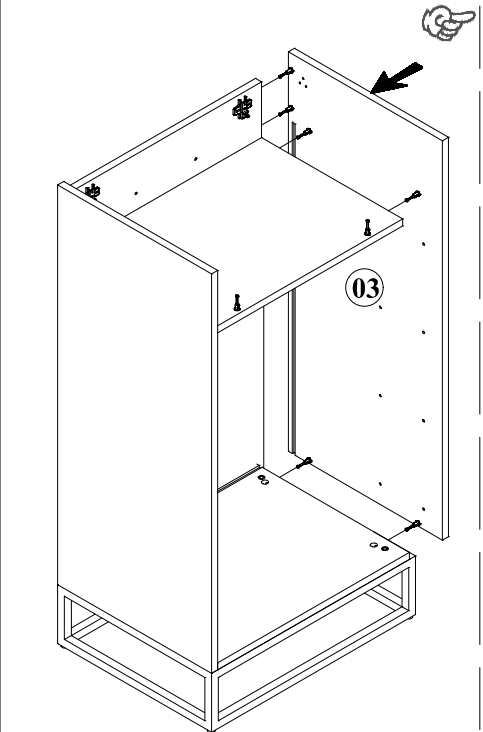

Montaj Talimatı (Assembly Instruction) -1

LEGEND - CHEST OF DRAWERS -(V02)

30 37 7 16

18 6 8 4 10 16

2 2 4

6 2 28

5 2 7

C	W	x	L	x	H
01	564	x	453	x	18
02	1018	x	453	x	18
03	1018	x	453	x	18
04	831	x	286	x	8
05	564	x	433	x	18
06	564	x	142	x	18
08	558	x	453	x	18
09	558	x	150	x	18
10	558	x	222	x	18
11	558	x	150	x	18
12	528	x	379	x	8
13	518	x	140	x	18
14	518	x	100	x	18
15	564	x	137	x	18
16	392	x	85	x	18
17	392	x	85	x	18
18	164	x	85	x	18
45	375	x	120	x	18
46	375	x	120	x	18
47	375	x	160	x	18
48	375	x	160	x	18

Montaj Talimatı (Assembly Instruction) -2

LEGEND - CHEST OF DRAWERS-(V02)

Montaj Talimatı (Assembly Instruction) -3

LEGEND - CHEST OF DRAWERS-(V02)

Part number 13 for the bottom drawer
Part number 14 for the top drawer
Alt çekmece için 13 numaralı parça
Üst çekmece için 14 numaralı parça

Montaj Talimatı (Assembly Instruction) -4

LEGEND - CHEST OF DRAWERS-(V02)

-See Drawer Assembly-

adjustable