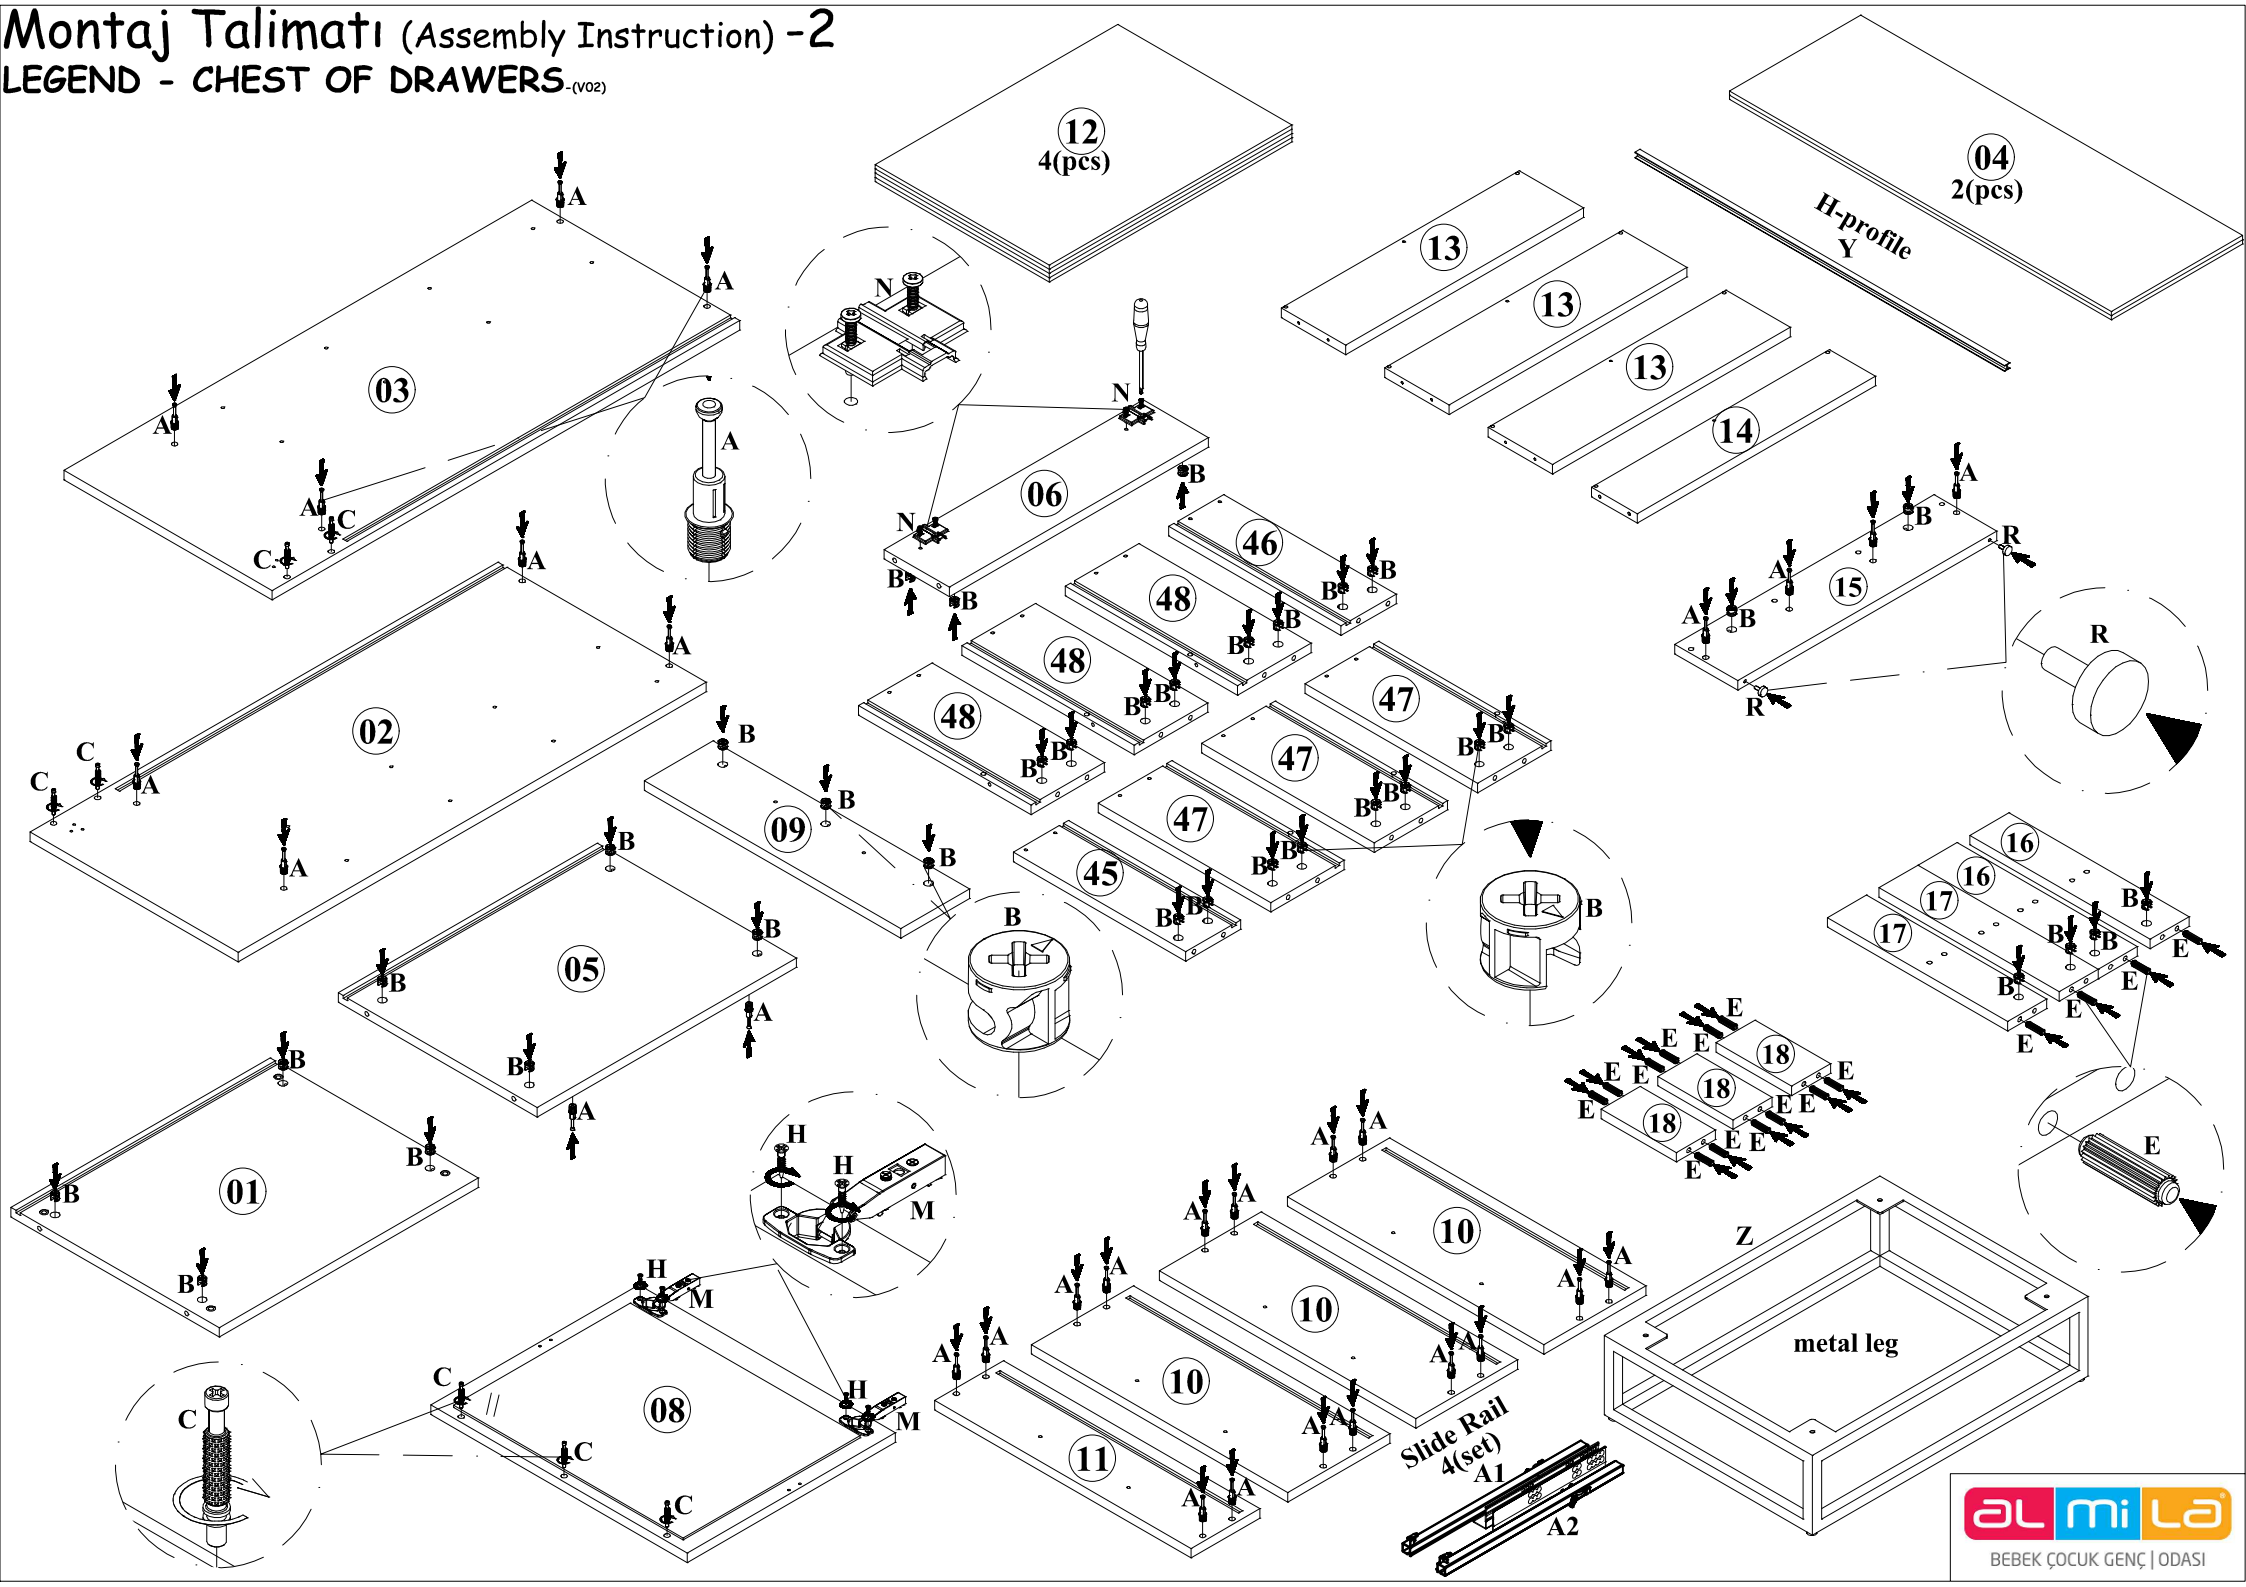

Montaj Talimatı (Assembly Instruction) -1

LEGEND - CHEST OF DRAWERS -(V02)

30 37 7 16

18 6 8 4 10 16

2 2 4

6 2 28

5 2 7

C	W	x	L	x	H
01	564	x	453	x	18
02	1018	x	453	x	18
03	1018	x	453	x	18
04	831	x	286	x	8
05	564	x	433	x	18
06	564	x	142	x	18
08	558	x	453	x	18
09	558	x	150	x	18
10	558	x	222	x	18
11	558	x	150	x	18
12	528	x	379	x	8
13	518	x	140	x	18
14	518	x	100	x	18
15	564	x	137	x	18
16	392	x	85	x	18
17	392	x	85	x	18
18	164	x	85	x	18
45	375	x	120	x	18
46	375	x	120	x	18
47	375	x	160	x	18
48	375	x	160	x	18

Montaj Talimatı (Assembly Instruction) -2

LEGEND - CHEST OF DRAWERS-(V02)

Montaj Talimatı (Assembly Instruction) -3

LEGEND - CHEST OF DRAWERS-(V02)

Part number 13 for the bottom drawer
Part number 14 for the top drawer
Alt çekmece için 13 numaralı parça
Üst çekmece için 14 numaralı parça

Montaj Talimatı (Assembly Instruction) -4

LEGEND - CHEST OF DRAWERS-(V02)

-See Drawer Assembly-

adjustable