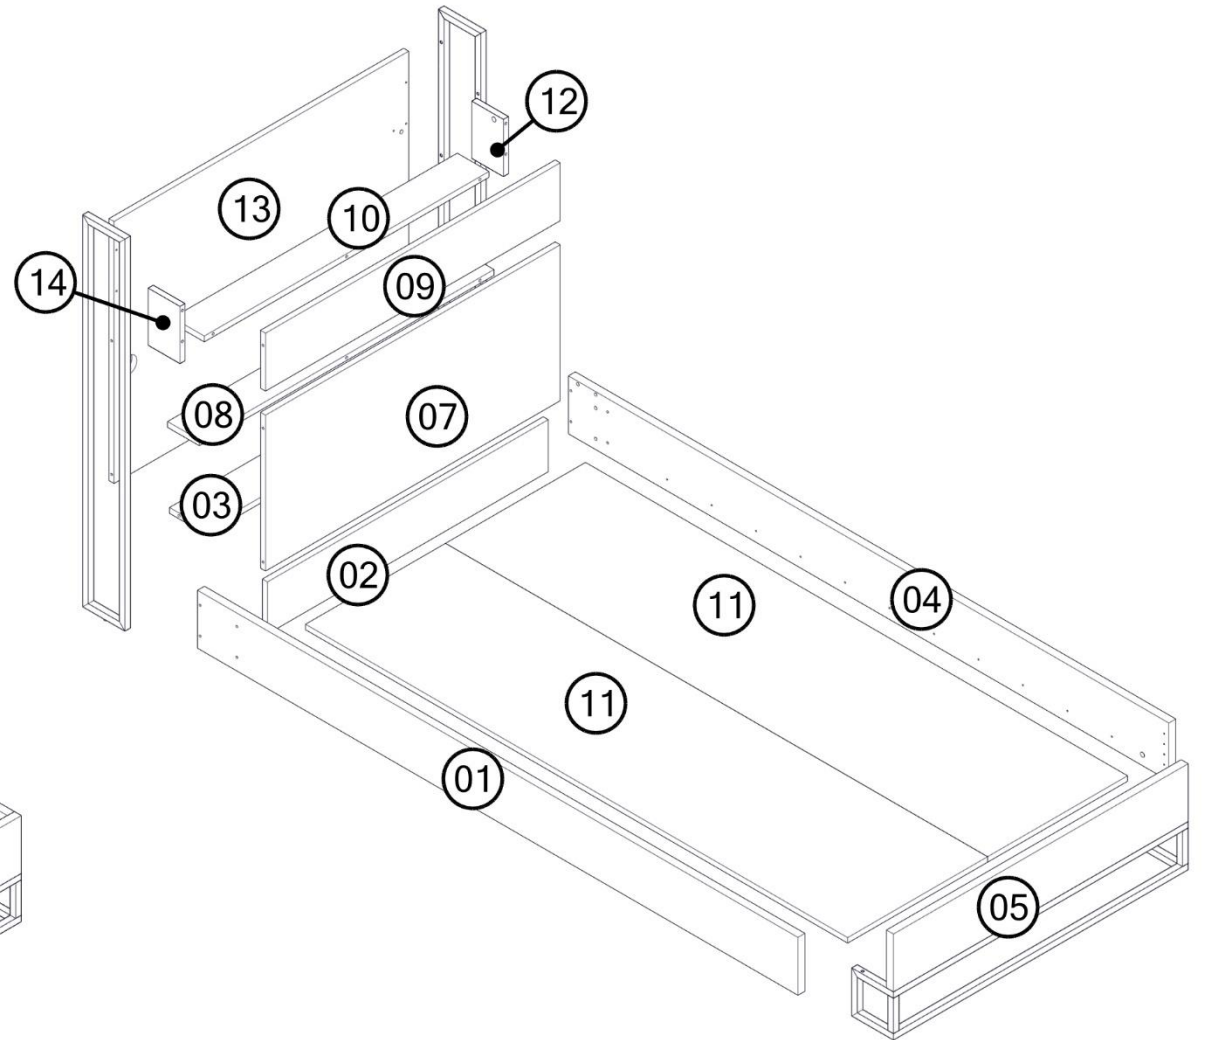

LEGEND Headboard and Bedframe (All Sizes)

Assembly Instructions

LEGEND Karyola (Tüm Ölçüler)

Montaj Talimatı

Pz3

PEOPLE NEEDED REQUIRED TOOL

Package Includes

Paket İçeriği

Headboard and Bedframe Size 90X200 Parts

Headboard and Bedframe Size 100X200 Parts

N	L (mm)	W (mm)	T (mm)
01	2160.00	180.00	25.00
02	910.00	162.00	18.00
03	910.00	132.00	18.00
04	2160.00	180.00	25.00
05	960.00	180.00	25.00
07	960.00	485.00	18.00
08	960.00	114.00	18.00
09	960.00	180.00	18.00
10	924.00	114.00	18.00
11	1950.00	454.00	17.00
12	178.00	114.00	18.00
13	960.00	815.00	18.00
14	178.00	114.00	18.00

N	L (mm)	W (mm)	T (mm)
01	2160.00	180.00	25.00
02	1010.00	162.00	18.00
03	1010.00	132.00	18.00
04	2160.00	180.00	25.00
05	1060.00	180.00	25.00
07	1060.00	485.00	18.00
08	1060.00	114.00	18.00
09	1060.00	180.00	18.00
10	1024.00	114.00	18.00
11	1950.00	504.00	17.00
12	178.00	114.00	18.00
13	1060.00	815.00	18.00
14	178.00	114.00	18.00

Headboard and Bedframe Size 120X200 Parts

N	L (mm)	W (mm)	T (mm)
01	2160.00	180.00	25.00
02	1210.00	162.00	18.00
03	1210.00	132.00	18.00
04	2160.00	180.00	25.00
05	1260.00	180.00	25.00
07	1260.00	485.00	18.00
08	1260.00	114.00	18.00
09	1260.00	180.00	18.00
10	1224.00	114.00	18.00
11	1950.00	604.00	17.00
12	178.00	114.00	18.00
13	1260.00	815.00	18.00
14	178.00	114.00	18.00