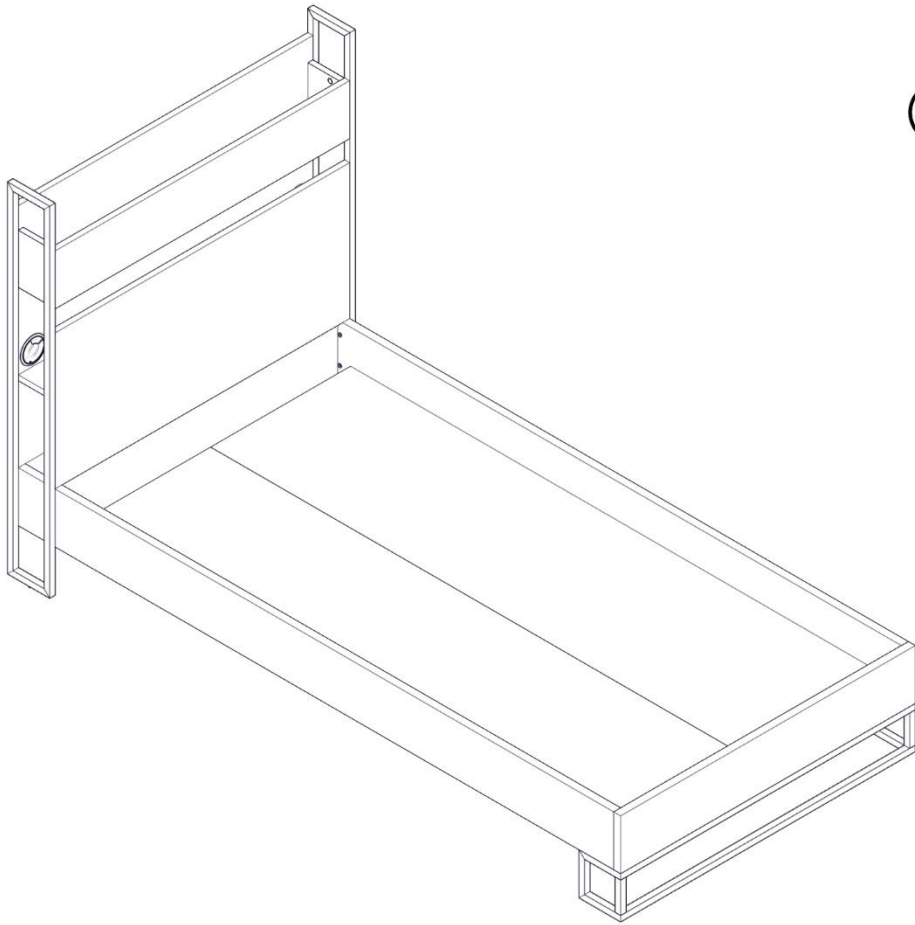

LEGEND Headboard and Bedframe (All Sizes)

Assembly Instructions

LEGEND Karyola (Tüm Ölçüler)

Montaj Talimatı

Pz3

PEOPLE NEEDED REQUIRED TOOL

Package Includes

Paket İçeriği

Headboard and Bedframe Size 90X200 Parts

Headboard and Bedframe Size 100X200 Parts

N	L (mm)	W (mm)	T (mm)
01	2160.00	180.00	25.00
02	910.00	162.00	18.00
03	910.00	132.00	18.00
04	2160.00	180.00	25.00
05	960.00	180.00	25.00
07	960.00	485.00	18.00
08	960.00	114.00	18.00
09	960.00	180.00	18.00
10	924.00	114.00	18.00
11	1950.00	454.00	17.00
12	178.00	114.00	18.00
13	960.00	815.00	18.00
14	178.00	114.00	18.00

Headboard and Bedframe Size 120X200 Parts

N	L (mm)	W (mm)	T (mm)
01	2160.00	180.00	25.00
02	1210.00	162.00	18.00
03	1210.00	132.00	18.00
04	2160.00	180.00	25.00
05	1260.00	180.00	25.00
07	1260.00	485.00	18.00
08	1260.00	114.00	18.00
09	1260.00	180.00	18.00
10	1224.00	114.00	18.00
11	1950.00	604.00	17.00
12	178.00	114.00	18.00
13	1260.00	815.00	18.00
14	178.00	114.00	18.00