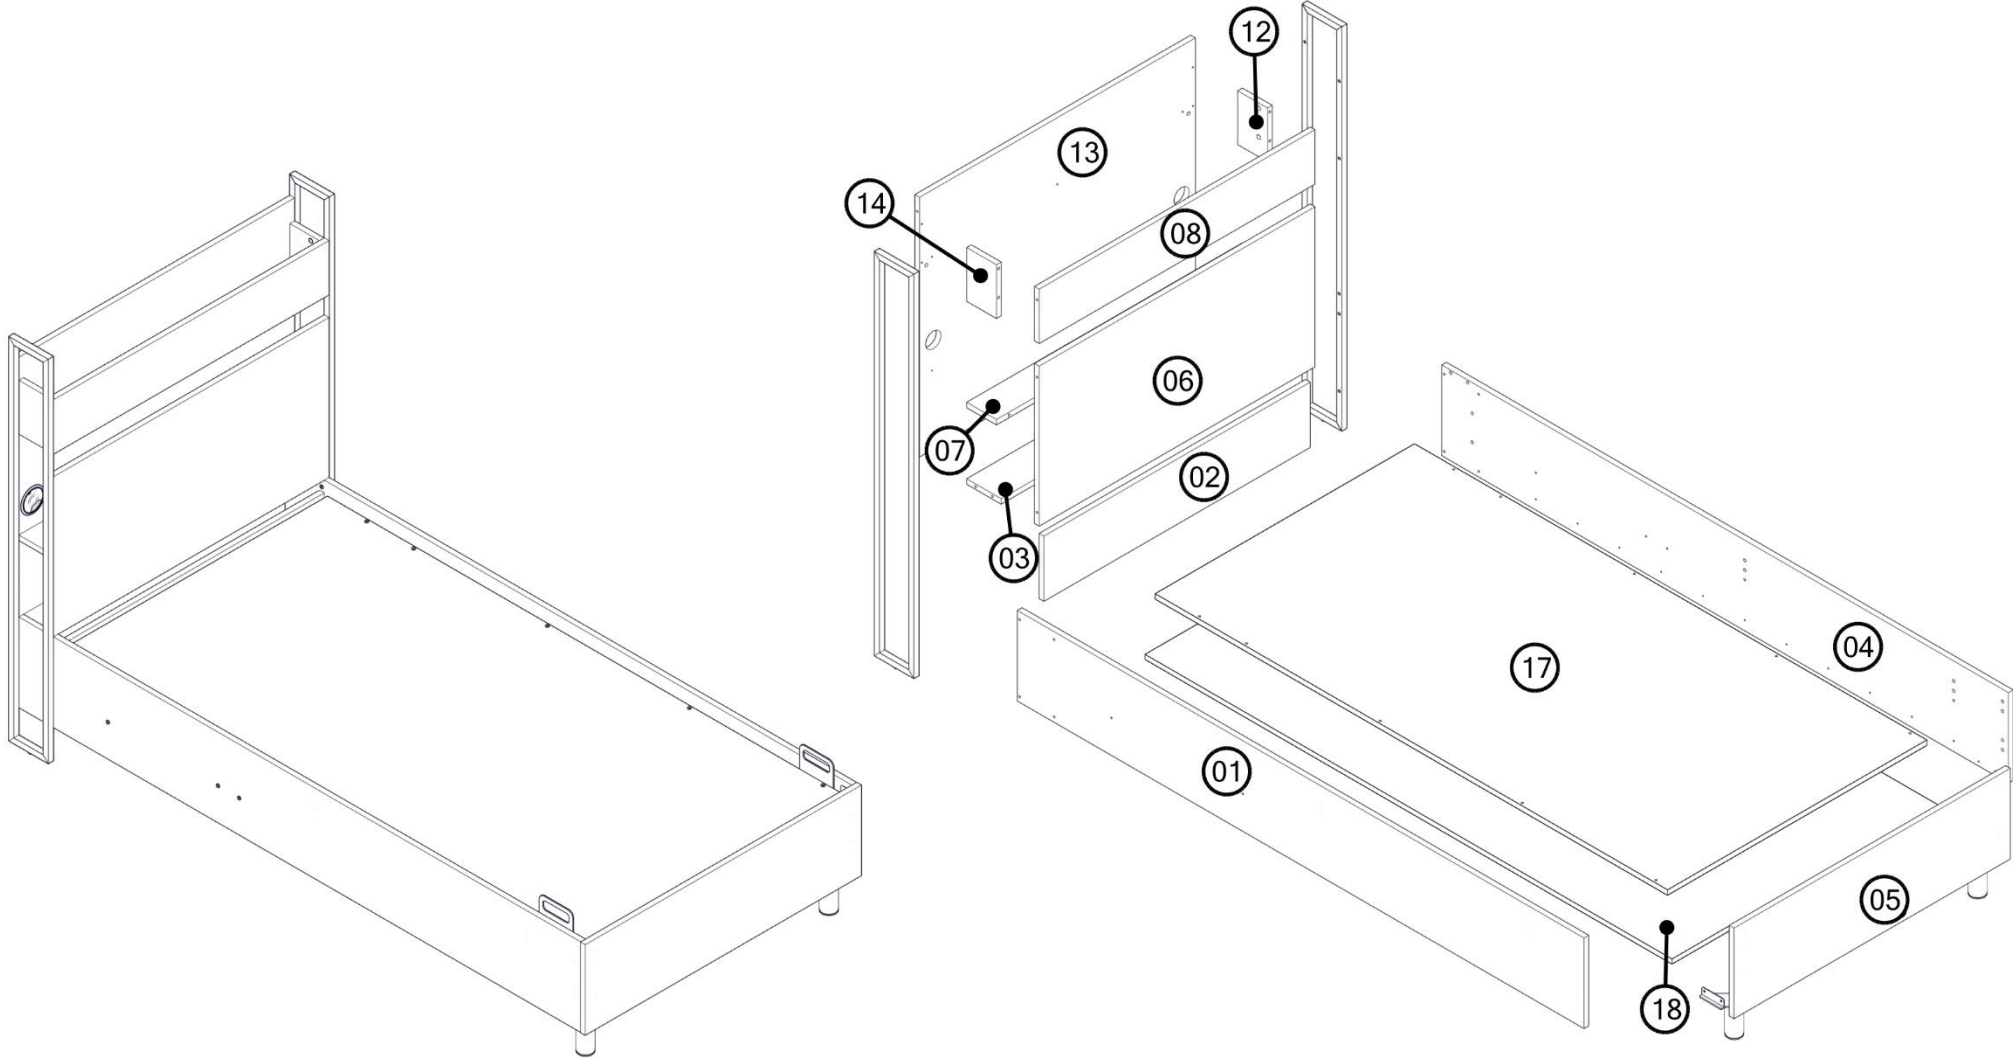

LEGEND Panel Bed Base
Assembly Instructions
LEGEND Bazalı Karyola
Montaj Talimatı

Pz3

PEOPLE NEEDED REQUIRED TOOL

Panel Bed Base Parts

N	L (mm)	W (mm)	T (mm)
01	2170.00	300.00	18.00
02	1020.00	216.00	18.00
03	1020.00	132.00	18.00
04	2170.00	300.00	18.00
05	1058.00	300.00	18.00
06	1056.00	530.00	18.00
07	1056.00	114.00	18.00
08	1056.00	180.00	18.00
09	1020.00	114.00	18.00
12	178.00	114.00	18.00
13	1056.00	860.00	18.00
14	178.00	114.00	18.00
17	1962.00	993.00	18.00
18	2018.00	1019.00	17.00