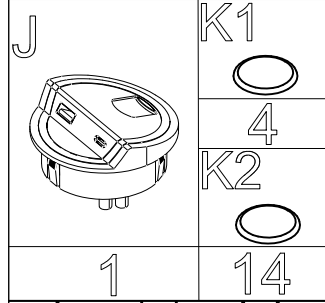

Montaj Talimatı (Assembly Instruction) -1

STORY - STUDY DESK_(v01)

18 18 4 2

3 4 4 3

1 14

C	W	x	L	x	H
01	732	x	547	x	18
02	1124	x	485	x	18
03	1124	x	200	x	18
04	732	x	547	x	18
05	1176	x	553	x	18
08	1088	x	379	x	8
09	1078	x	70	x	18
10	1118	x	109	x	18
43	375	x	90	x	18
44	375	x	90	x	18

Montaj Talimatı (Assembly Instruction) -2

STORY - STUDY DESK_(v01)

Montaj Talimatı (Assembly Instruction) -3

STORY - STUDY DESK (v01)