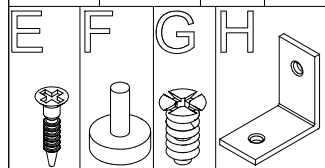

Montaj Talimatı (Assembly Instruction) -1

STORY - STUDY DESK_(v01)

18 18 4 2

3 4 4 3

1 14

C	W	x	L	x	H
01	732	x	547	x	18
02	1124	x	485	x	18
03	1124	x	200	x	18
04	732	x	547	x	18
05	1176	x	553	x	18
08	1088	x	379	x	8
09	1078	x	70	x	18
10	1118	x	109	x	18
43	375	x	90	x	18
44	375	x	90	x	18