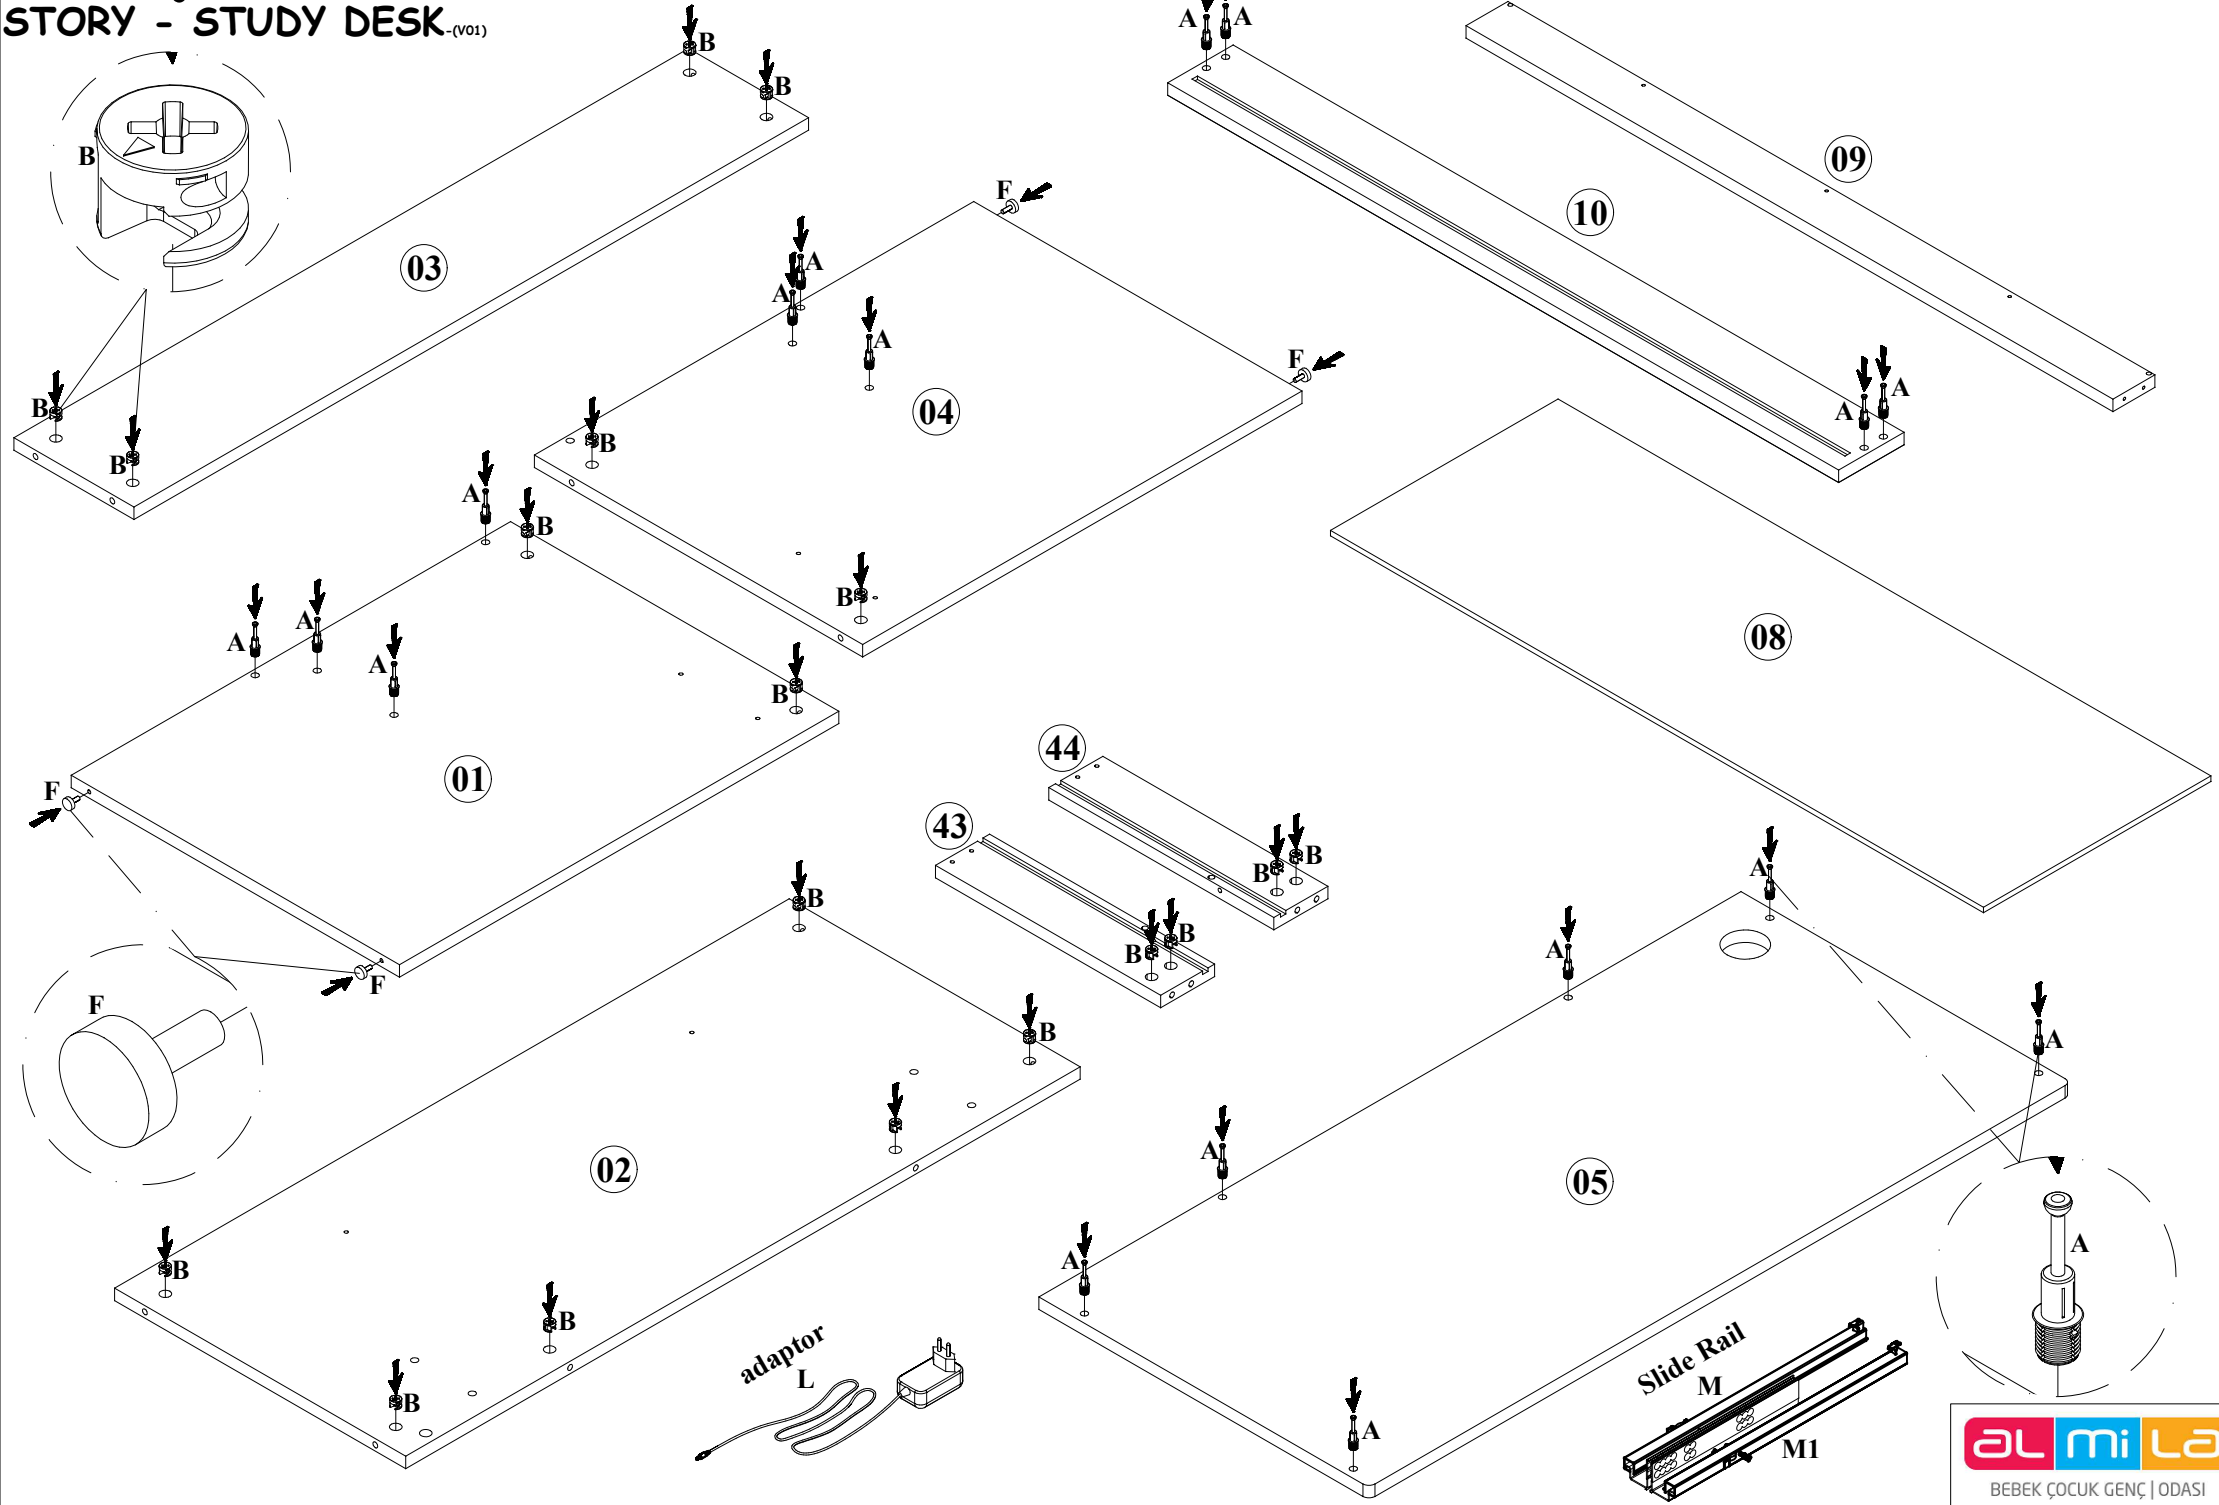

Montaj Talimatı (Assembly Instruction) -1

STORY - STUDY DESK_(v01)

18 18 4 2

3 4 4 3

1 14

C	W	x	L	x	H
01	732	x	547	x	18
02	1124	x	485	x	18
03	1124	x	200	x	18
04	732	x	547	x	18
05	1176	x	553	x	18
08	1088	x	379	x	8
09	1078	x	70	x	18
10	1118	x	109	x	18
43	375	x	90	x	18
44	375	x	90	x	18

Montaj Talimatı (Assembly Instruction) -2

STORY - STUDY DESK_(v01)

Montaj Talimatı (Assembly Instruction) -3

STORY - STUDY DESK (v01)