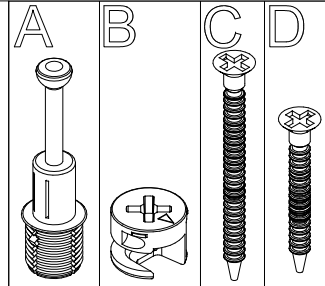

Montaj Talimatı (Assembly Instruction) -1

STORY - STUDY DESK_(v01)

18 18 4 2

3 4 4 3

1 14

C	W	x	L	x	H
01	732	x	547	x	18
02	1124	x	485	x	18
03	1124	x	200	x	18
04	732	x	547	x	18
05	1176	x	553	x	18
08	1088	x	379	x	8
09	1078	x	70	x	18
10	1118	x	109	x	18
43	375	x	90	x	18
44	375	x	90	x	18