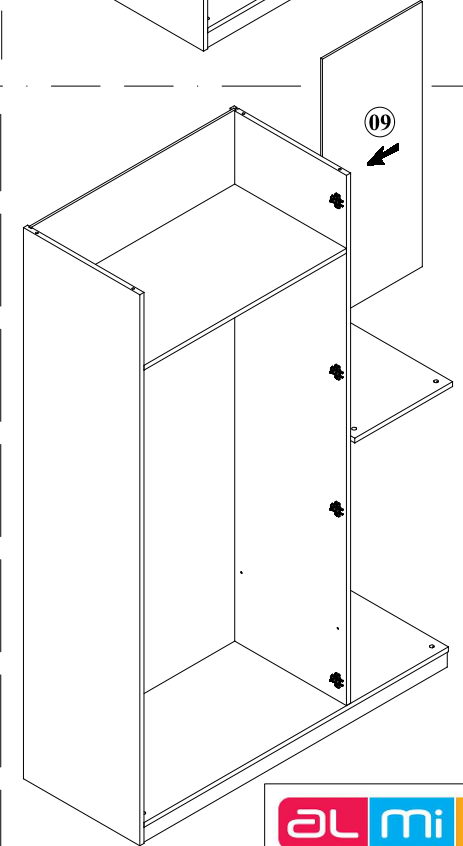

Montaj Talimatı (Assembly Instruction) -4

STORY - 3 DOORS WARDROBE - (v02)