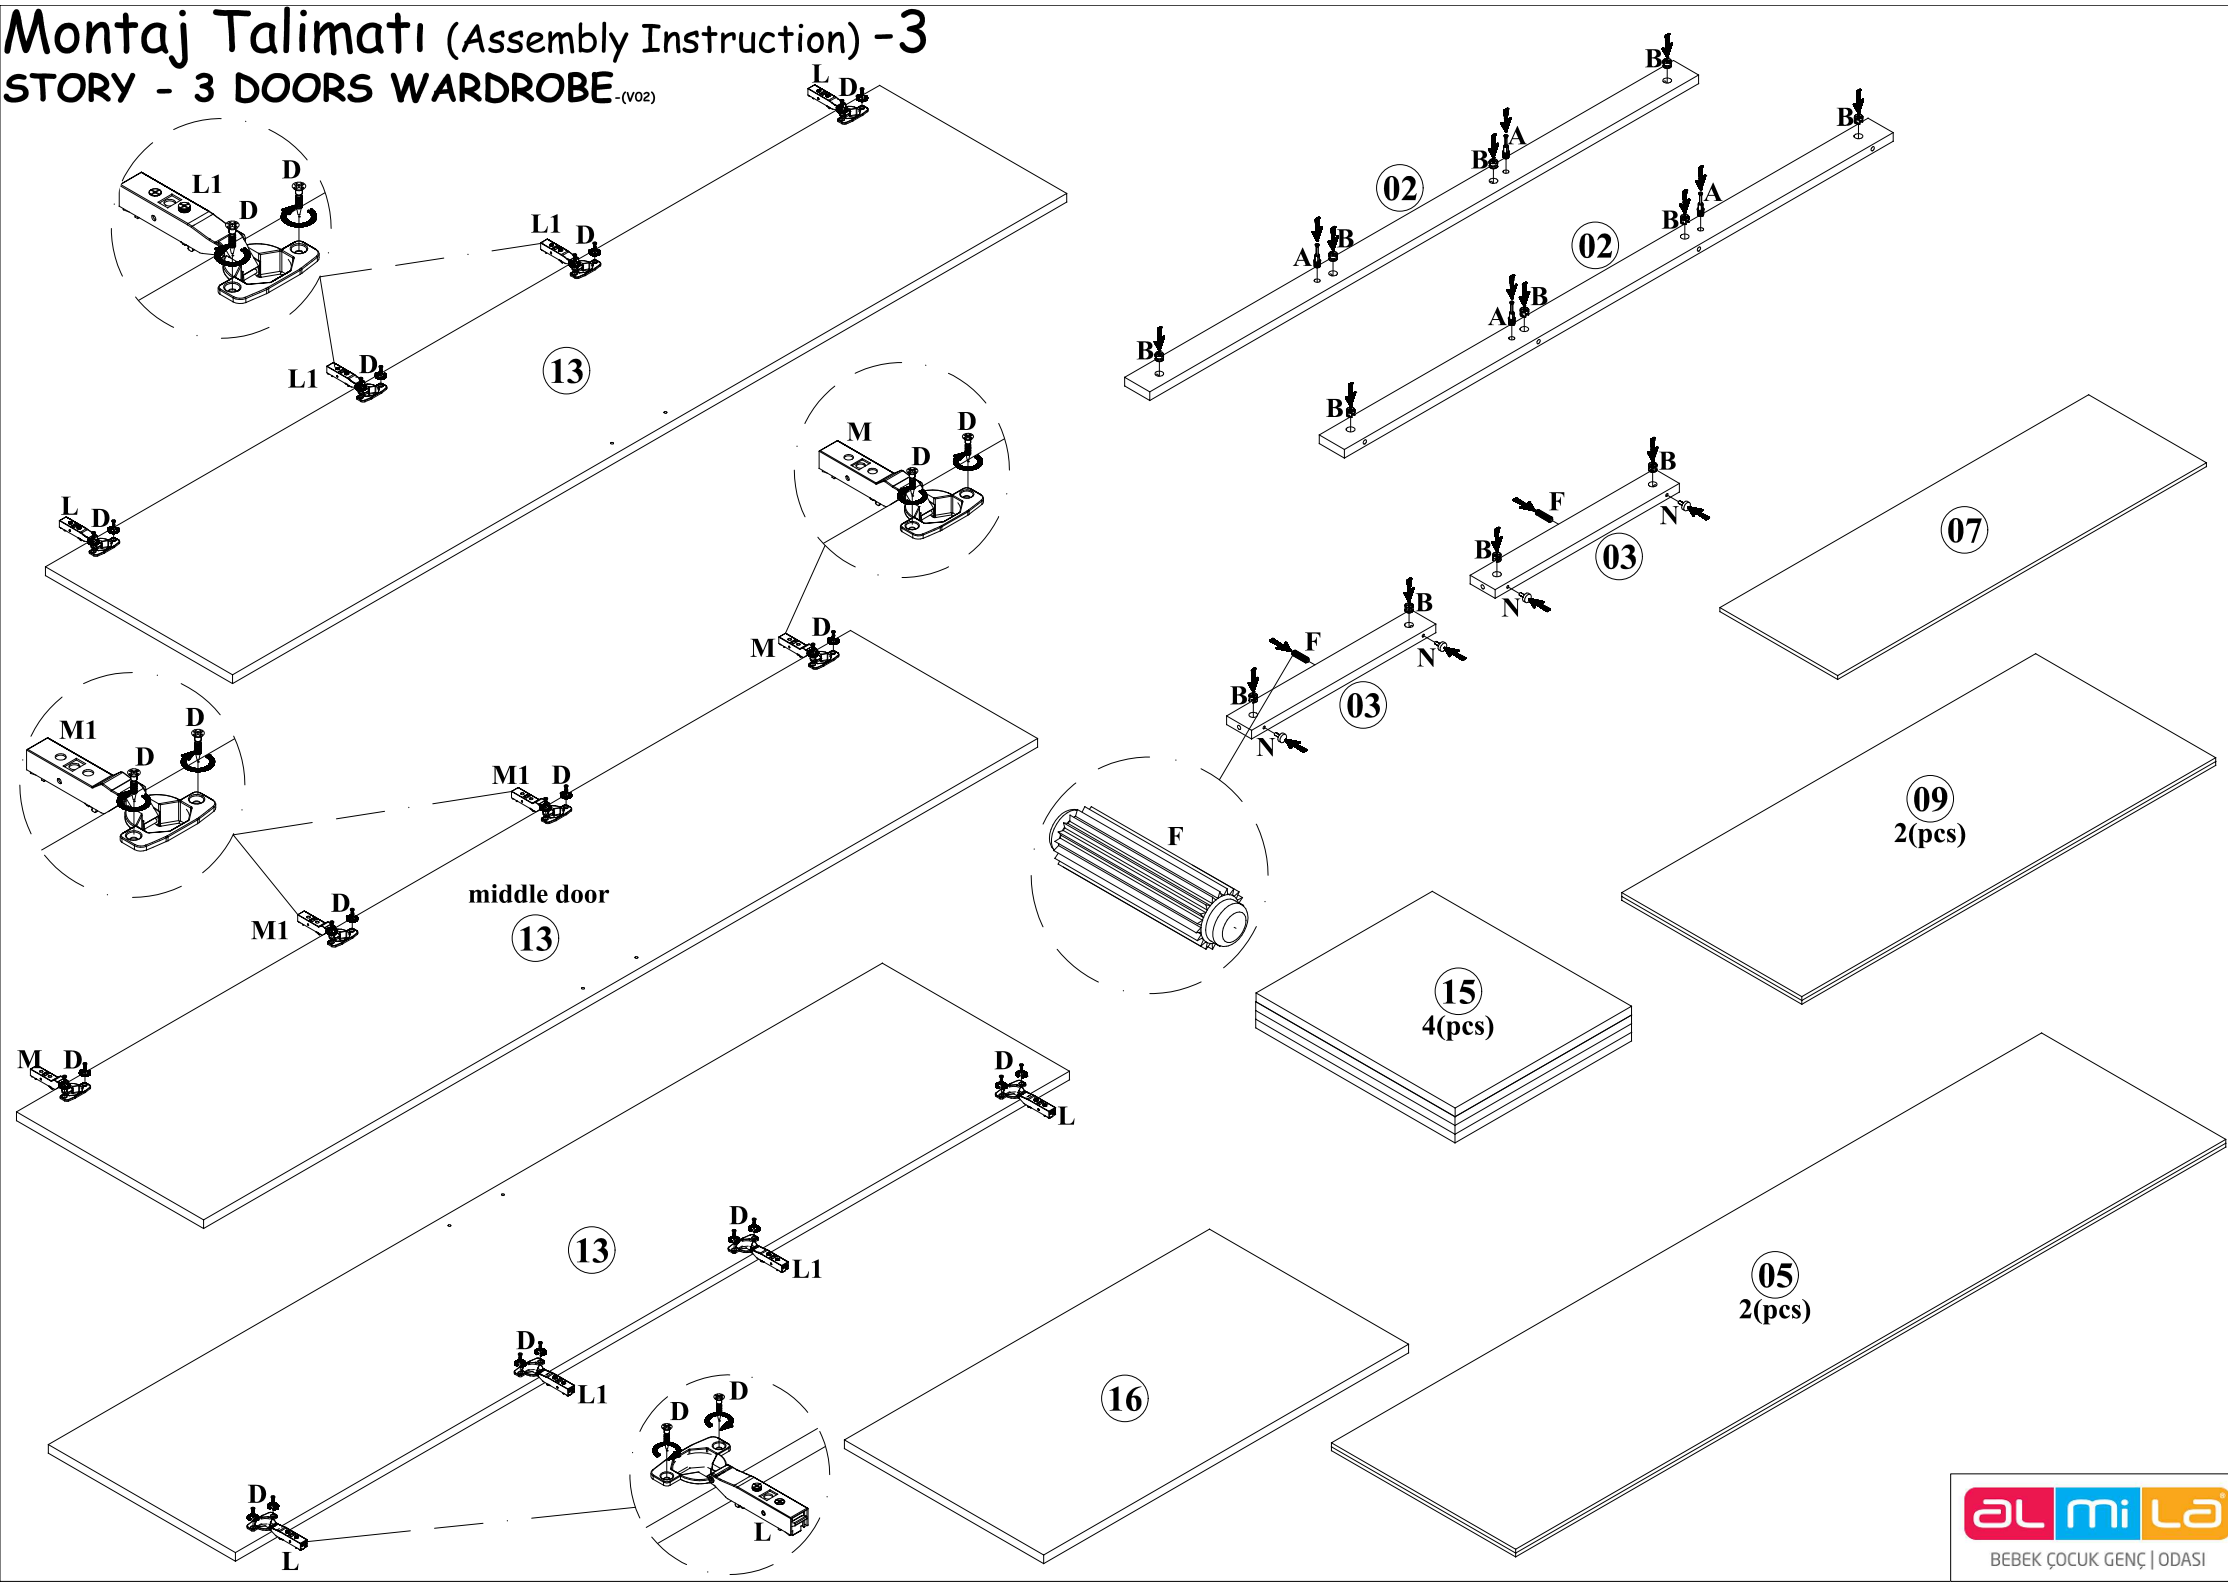

Montaj Talimatı (Assembly Instruction) -3

STORY - 3 DOORS WARDROBE - (V02)