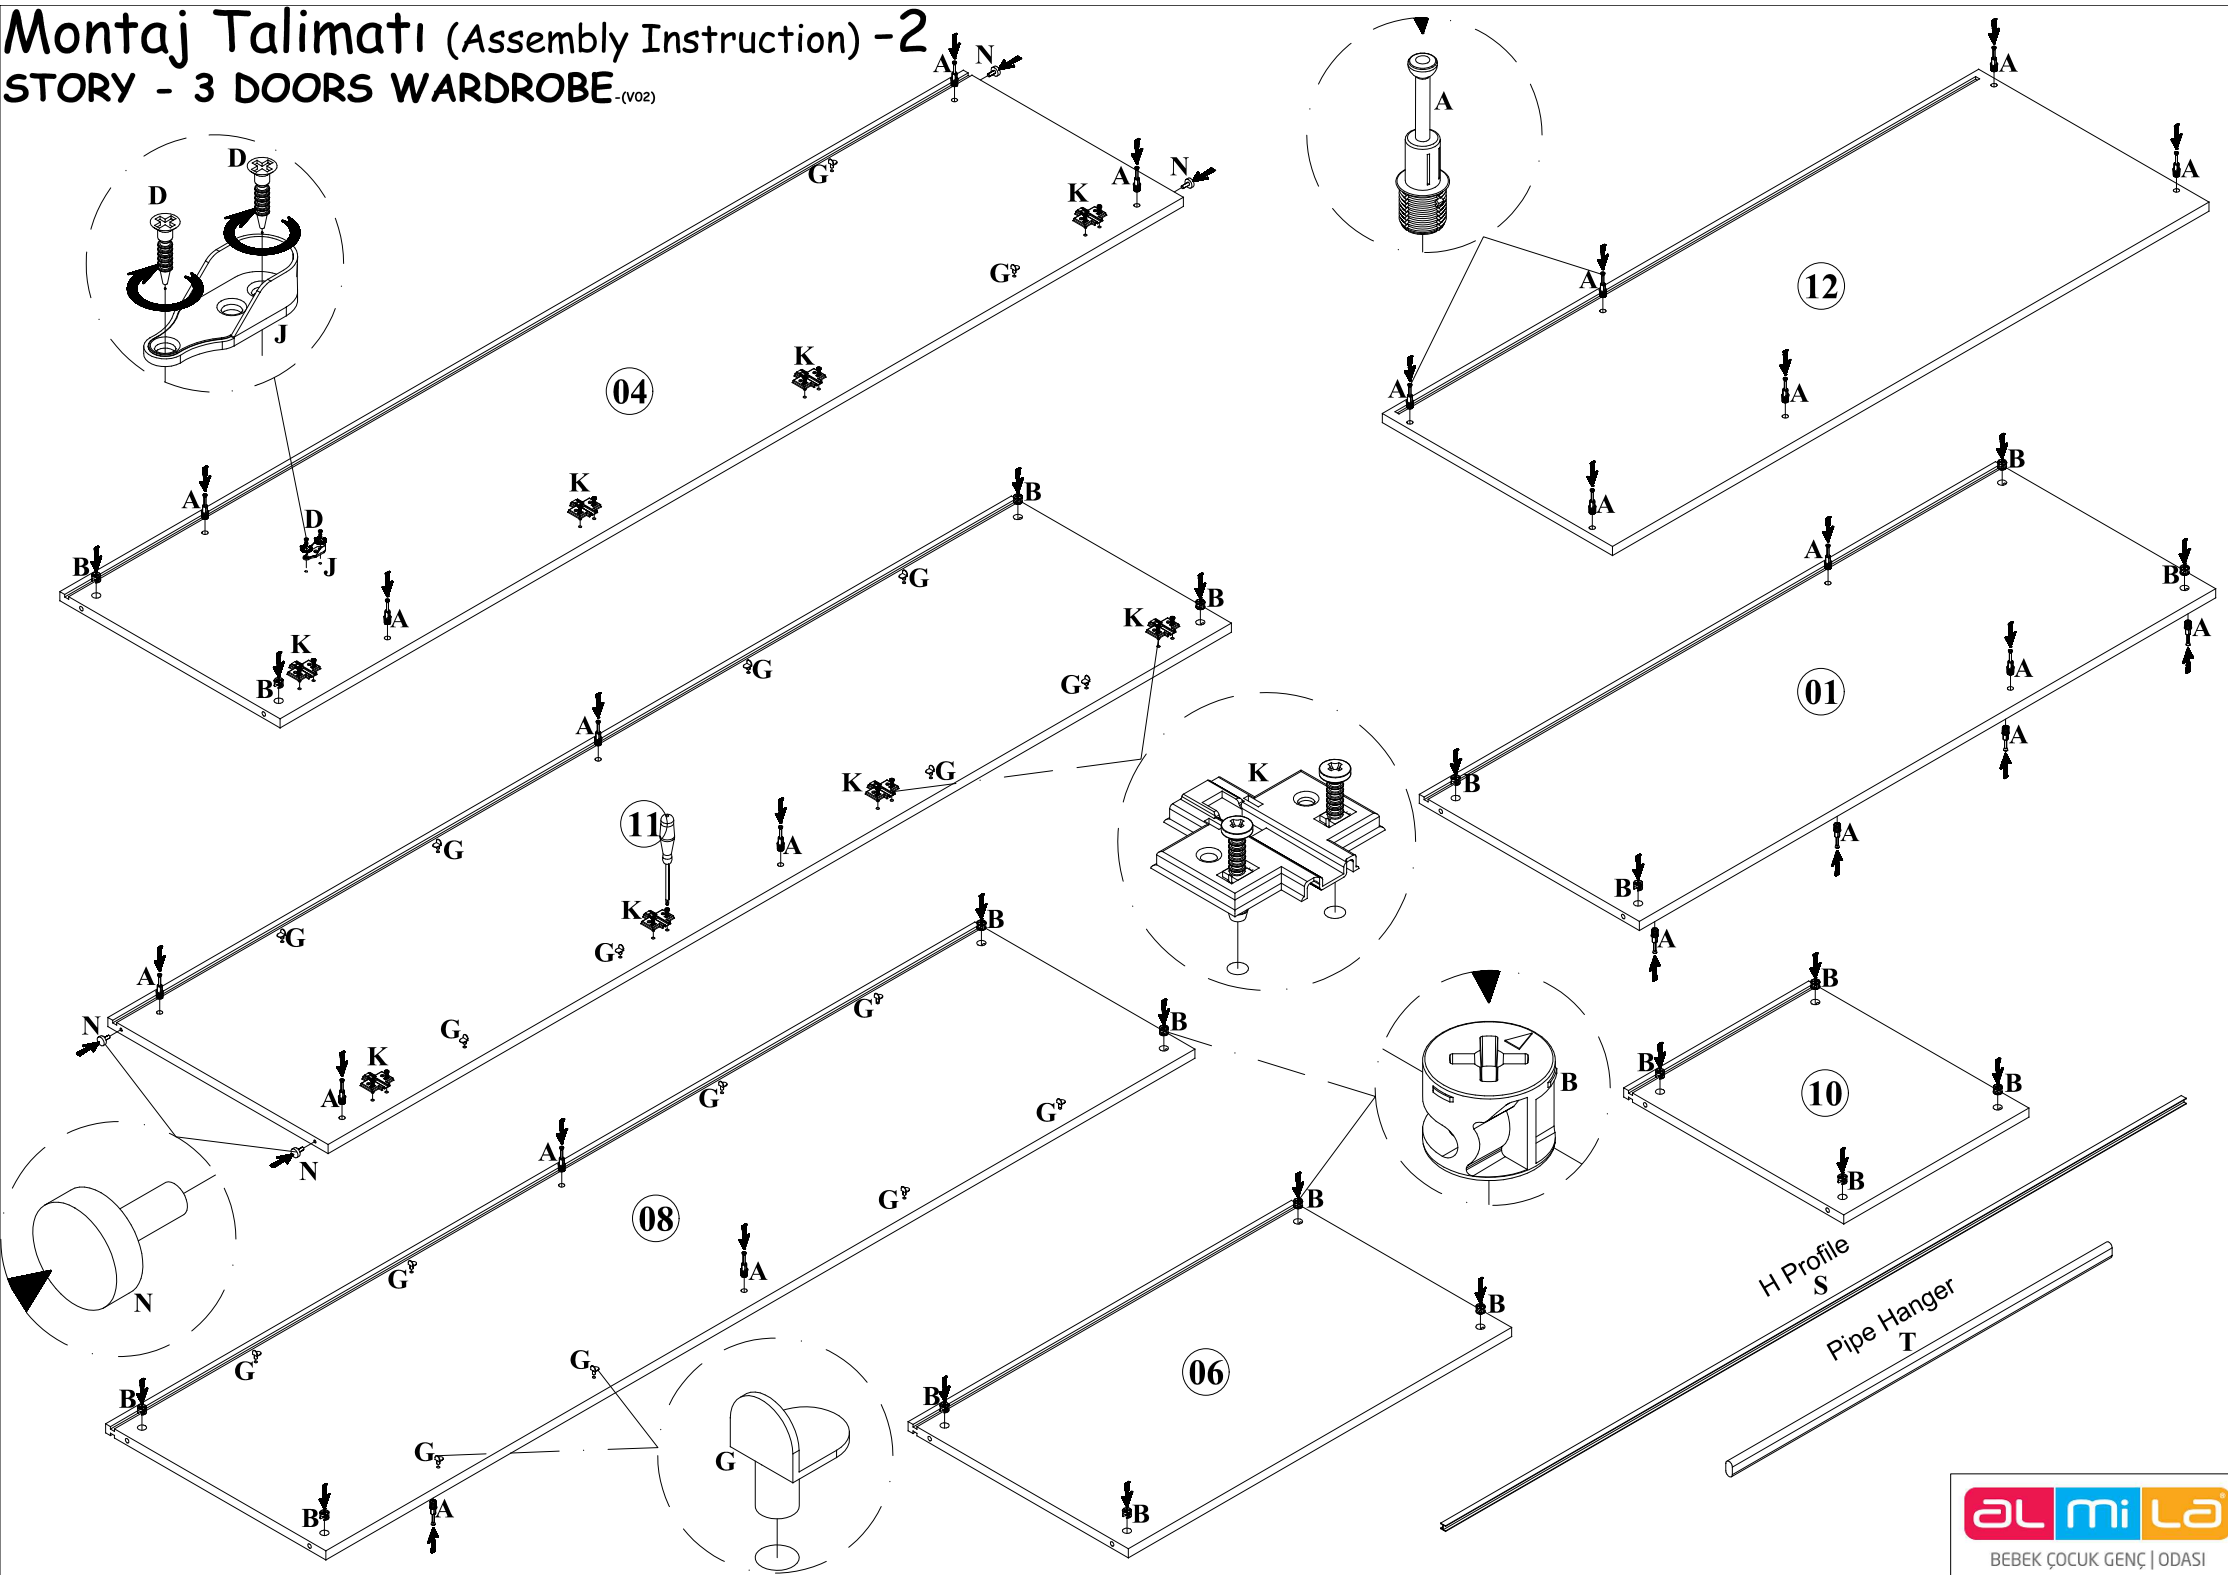

# Montaj Talimatı (Assembly Instruction) -1

## STORY - 3 DOORS WARDROBE - (V02)