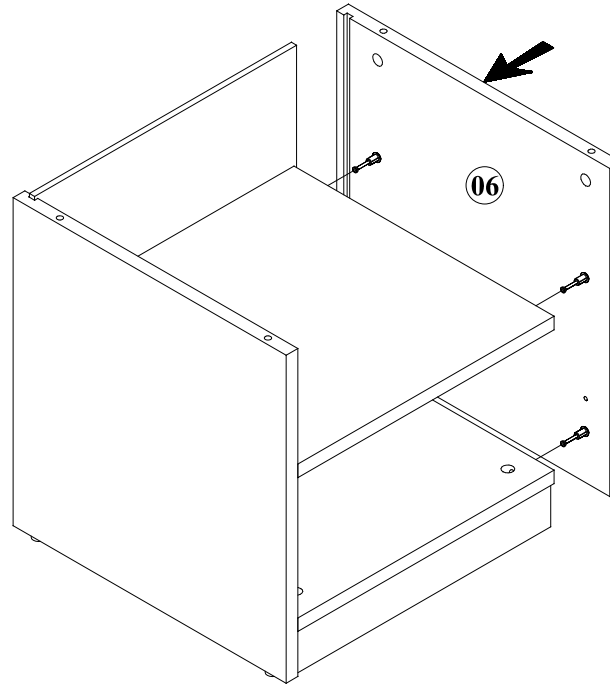

Montaj Talimatı (Assembly Instruction) -3

STORY - NIGHTSTAND-(v01)

04

07