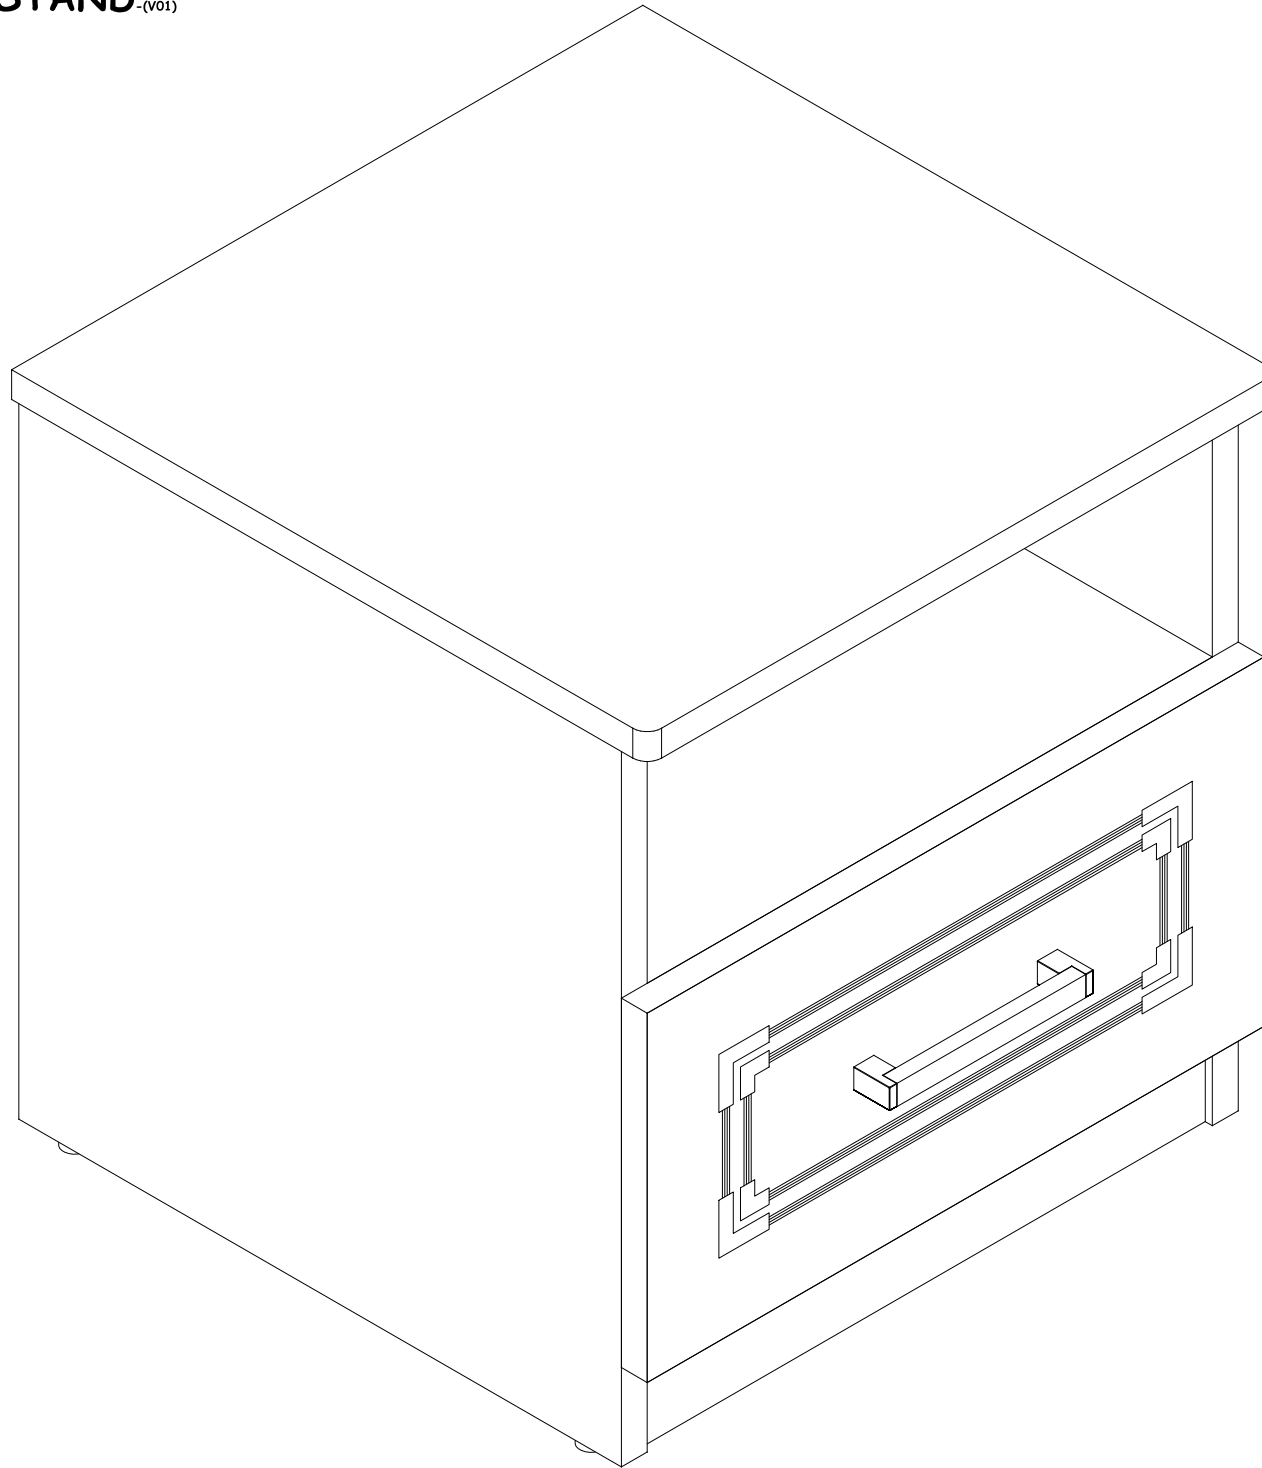

## STORY - NIGHTSTAND-(v01)

18 18 4 2 1

2 4 4 2 1

1 18

C	W	x	L	x	H
01	394	x	420	x	18
02	394	x	60	x	18
03	437	x	420	x	18
04	368	x	403	x	8
05	394	x	400	x	18
06	437	x	420	x	18
07	446	x	446	x	18
08	379	x	358	x	8
09	348	x	140	x	18
10	430	x	223	x	18
47	375	x	160	x	18
48	375	x	160	x	18

## STORY - NIGHTSTAND - (v01)