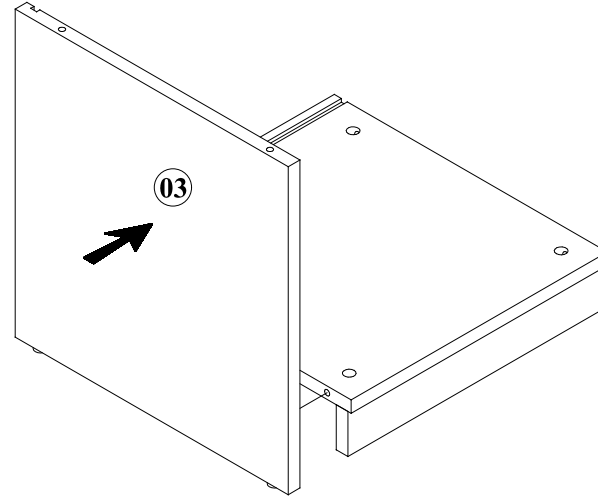

Montaj Talimatı (Assembly Instruction) -3

STORY - NIGHTSTAND-(v01)