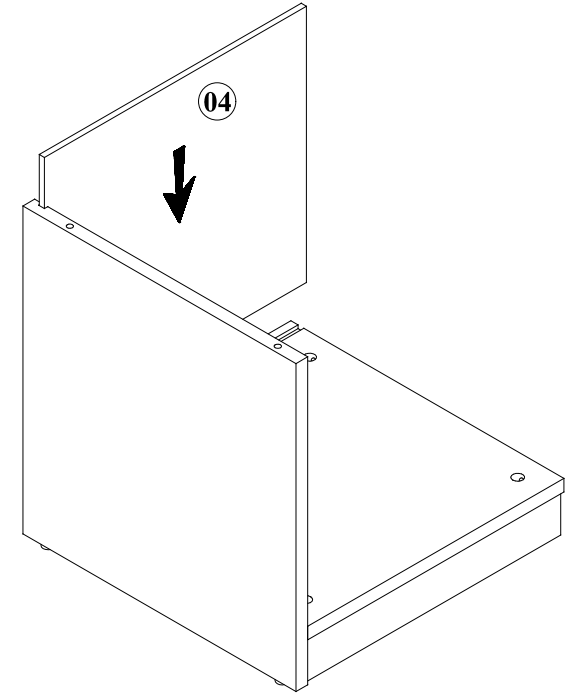

Montaj Talimatı (Assembly Instruction) -3

STORY - NIGHTSTAND-(v01)

04

07