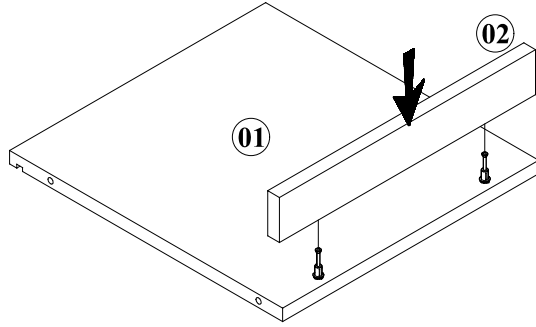

Montaj Talimatı (Assembly Instruction) -3

STORY - NIGHTSTAND-(v01)