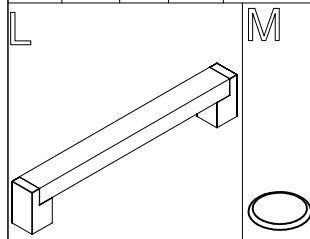

# Montaj Talimatı (Assembly Instruction) -1

## STORY - NIGHTSTAND-(v01)

18 18 4 2 1

2 4 4 2 1

1 18

C	W	x	L	x	H
01	394	x	420	x	18
02	394	x	60	x	18
03	437	x	420	x	18
04	368	x	403	x	8
05	394	x	400	x	18
06	437	x	420	x	18
07	446	x	446	x	18
08	379	x	358	x	8
09	348	x	140	x	18
10	430	x	223	x	18
47	375	x	160	x	18
48	375	x	160	x	18