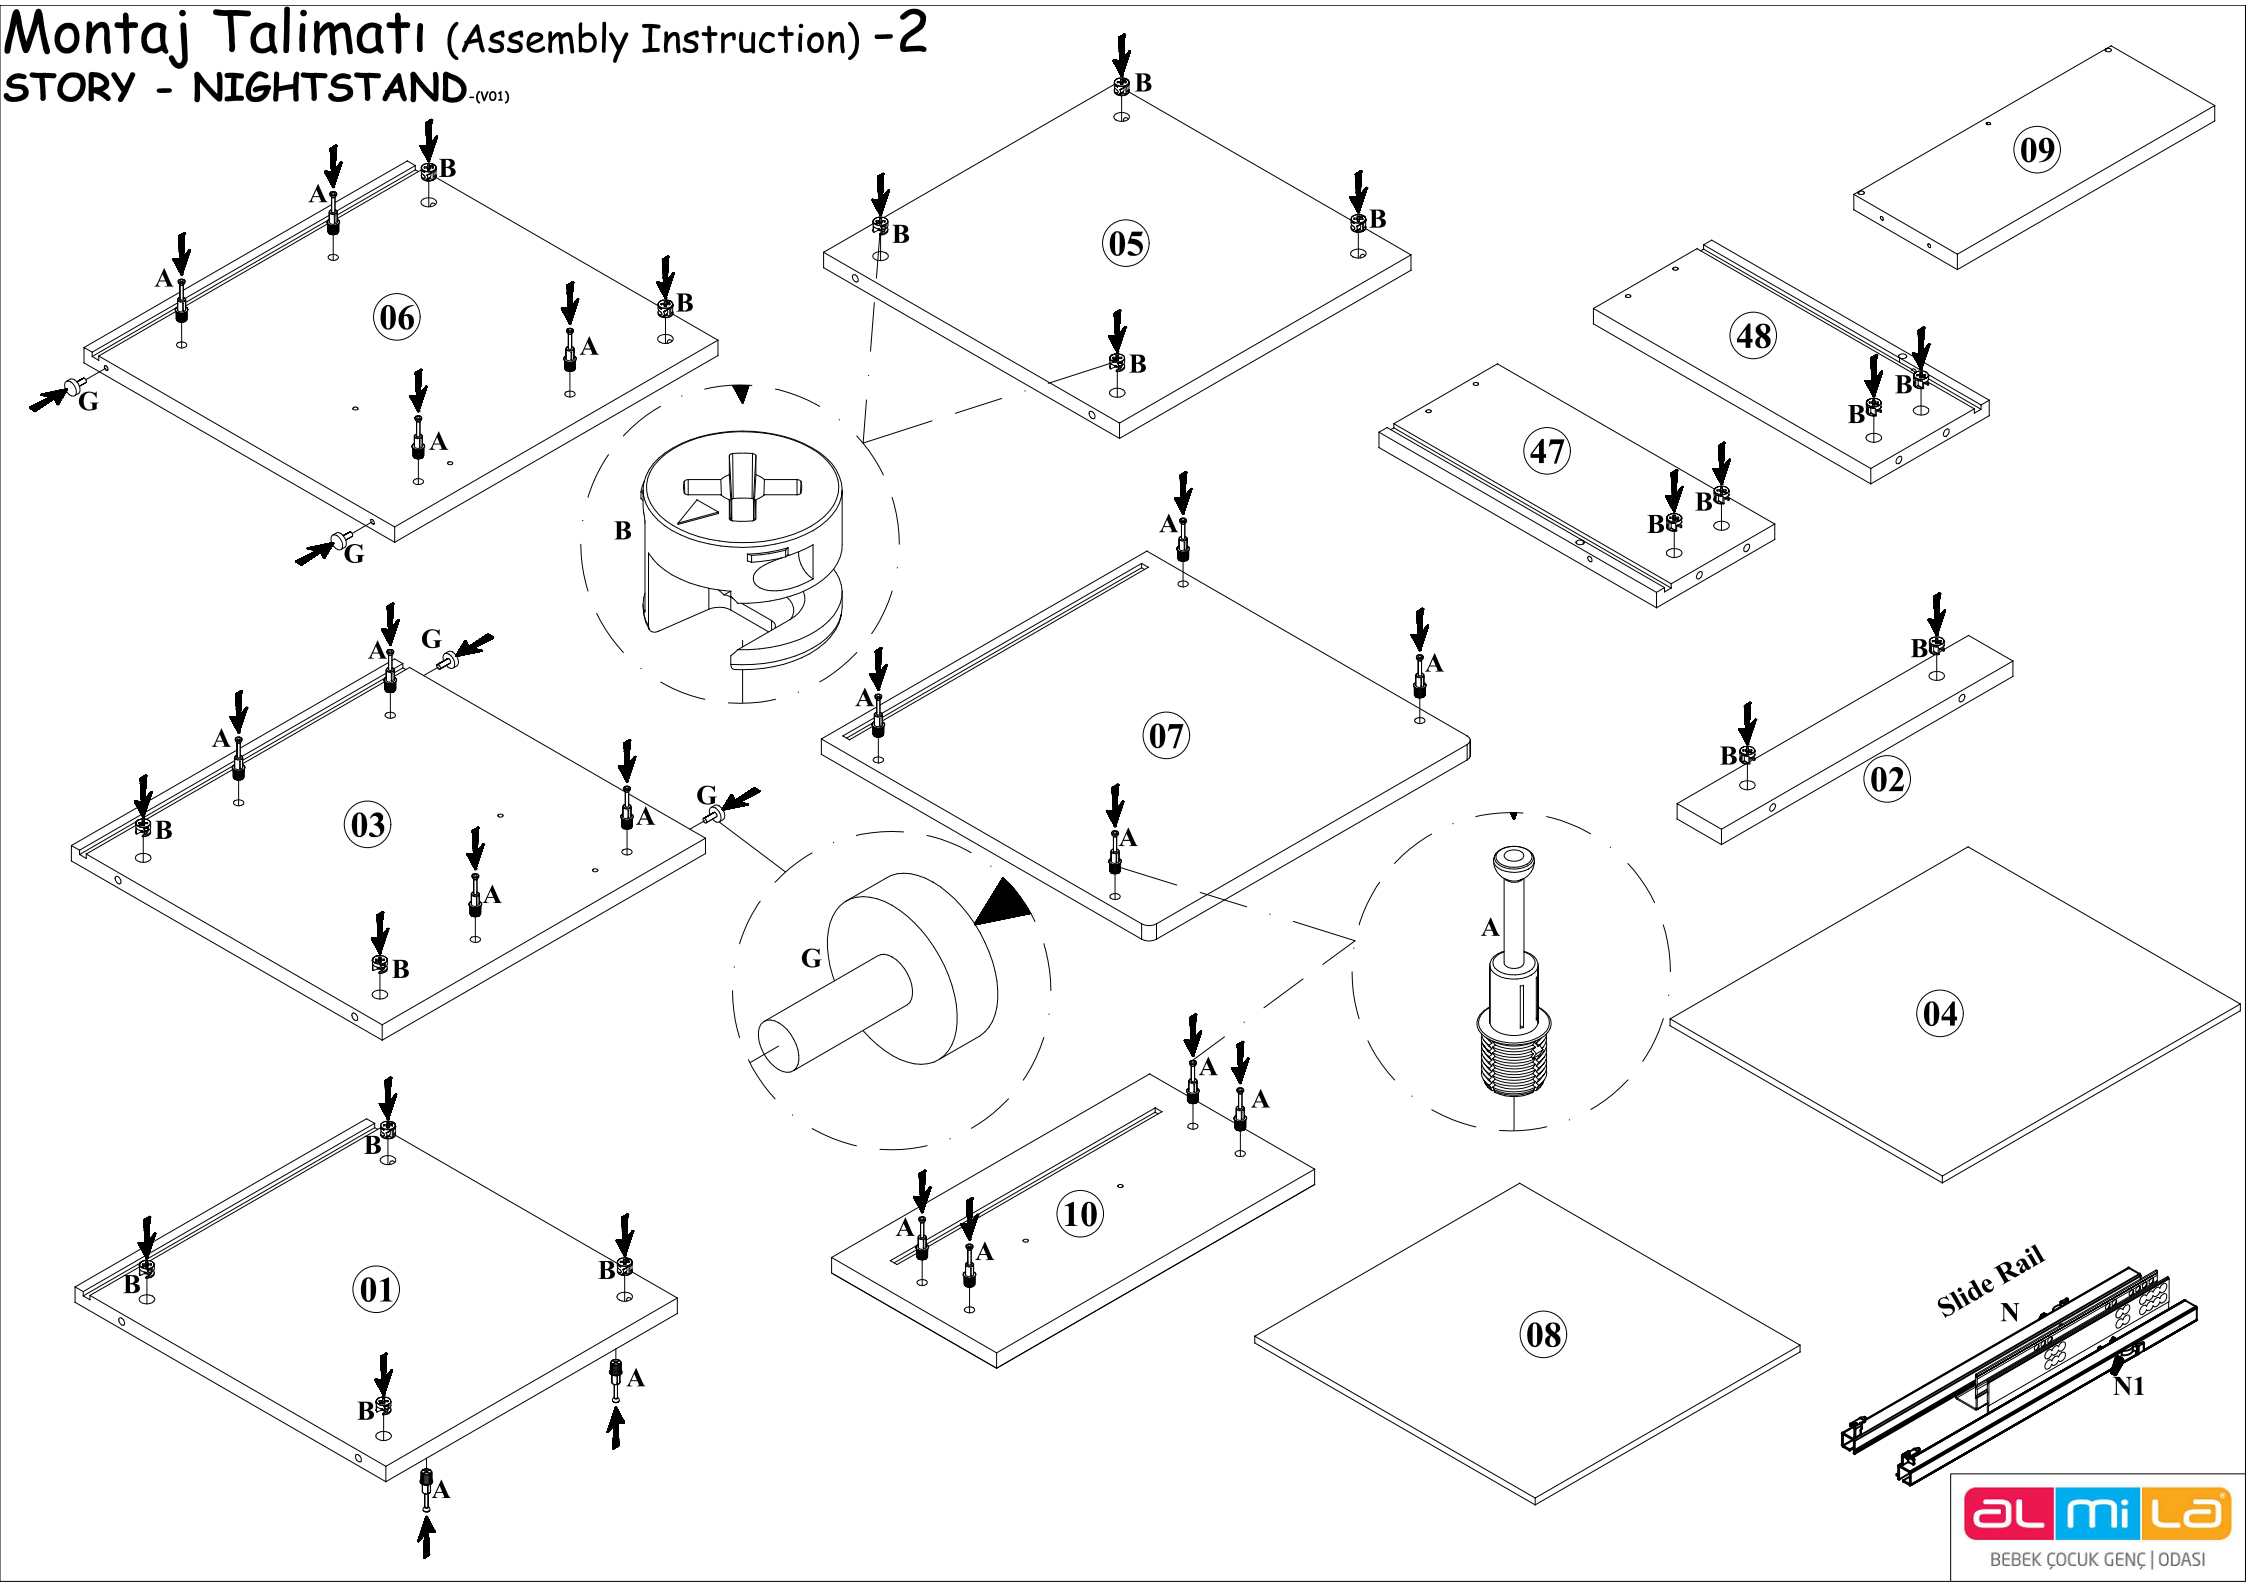

Montaj Talimatı (Assembly Instruction) -2

STORY - NIGHTSTAND - (v01)