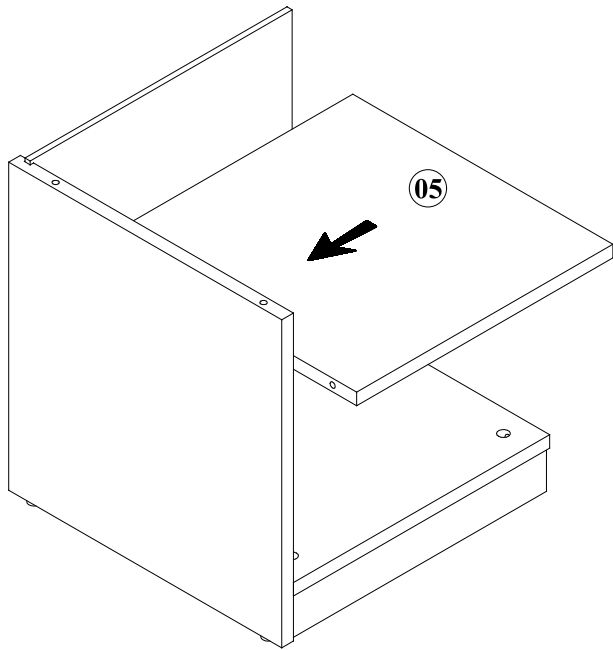

Montaj Talimatı (Assembly Instruction) -3

STORY - NIGHTSTAND-(v01)

04

07