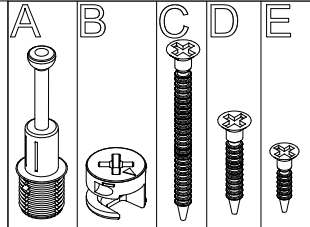

# Montaj Talimatı (Assembly Instruction) -1

## STORY - NIGHTSTAND-(v01)

18 18 4 2 1

2 4 4 2 1

1 18

C	W	x	L	x	H
01	394	x	420	x	18
02	394	x	60	x	18
03	437	x	420	x	18
04	368	x	403	x	8
05	394	x	400	x	18
06	437	x	420	x	18
07	446	x	446	x	18
08	379	x	358	x	8
09	348	x	140	x	18
10	430	x	223	x	18
47	375	x	160	x	18
48	375	x	160	x	18