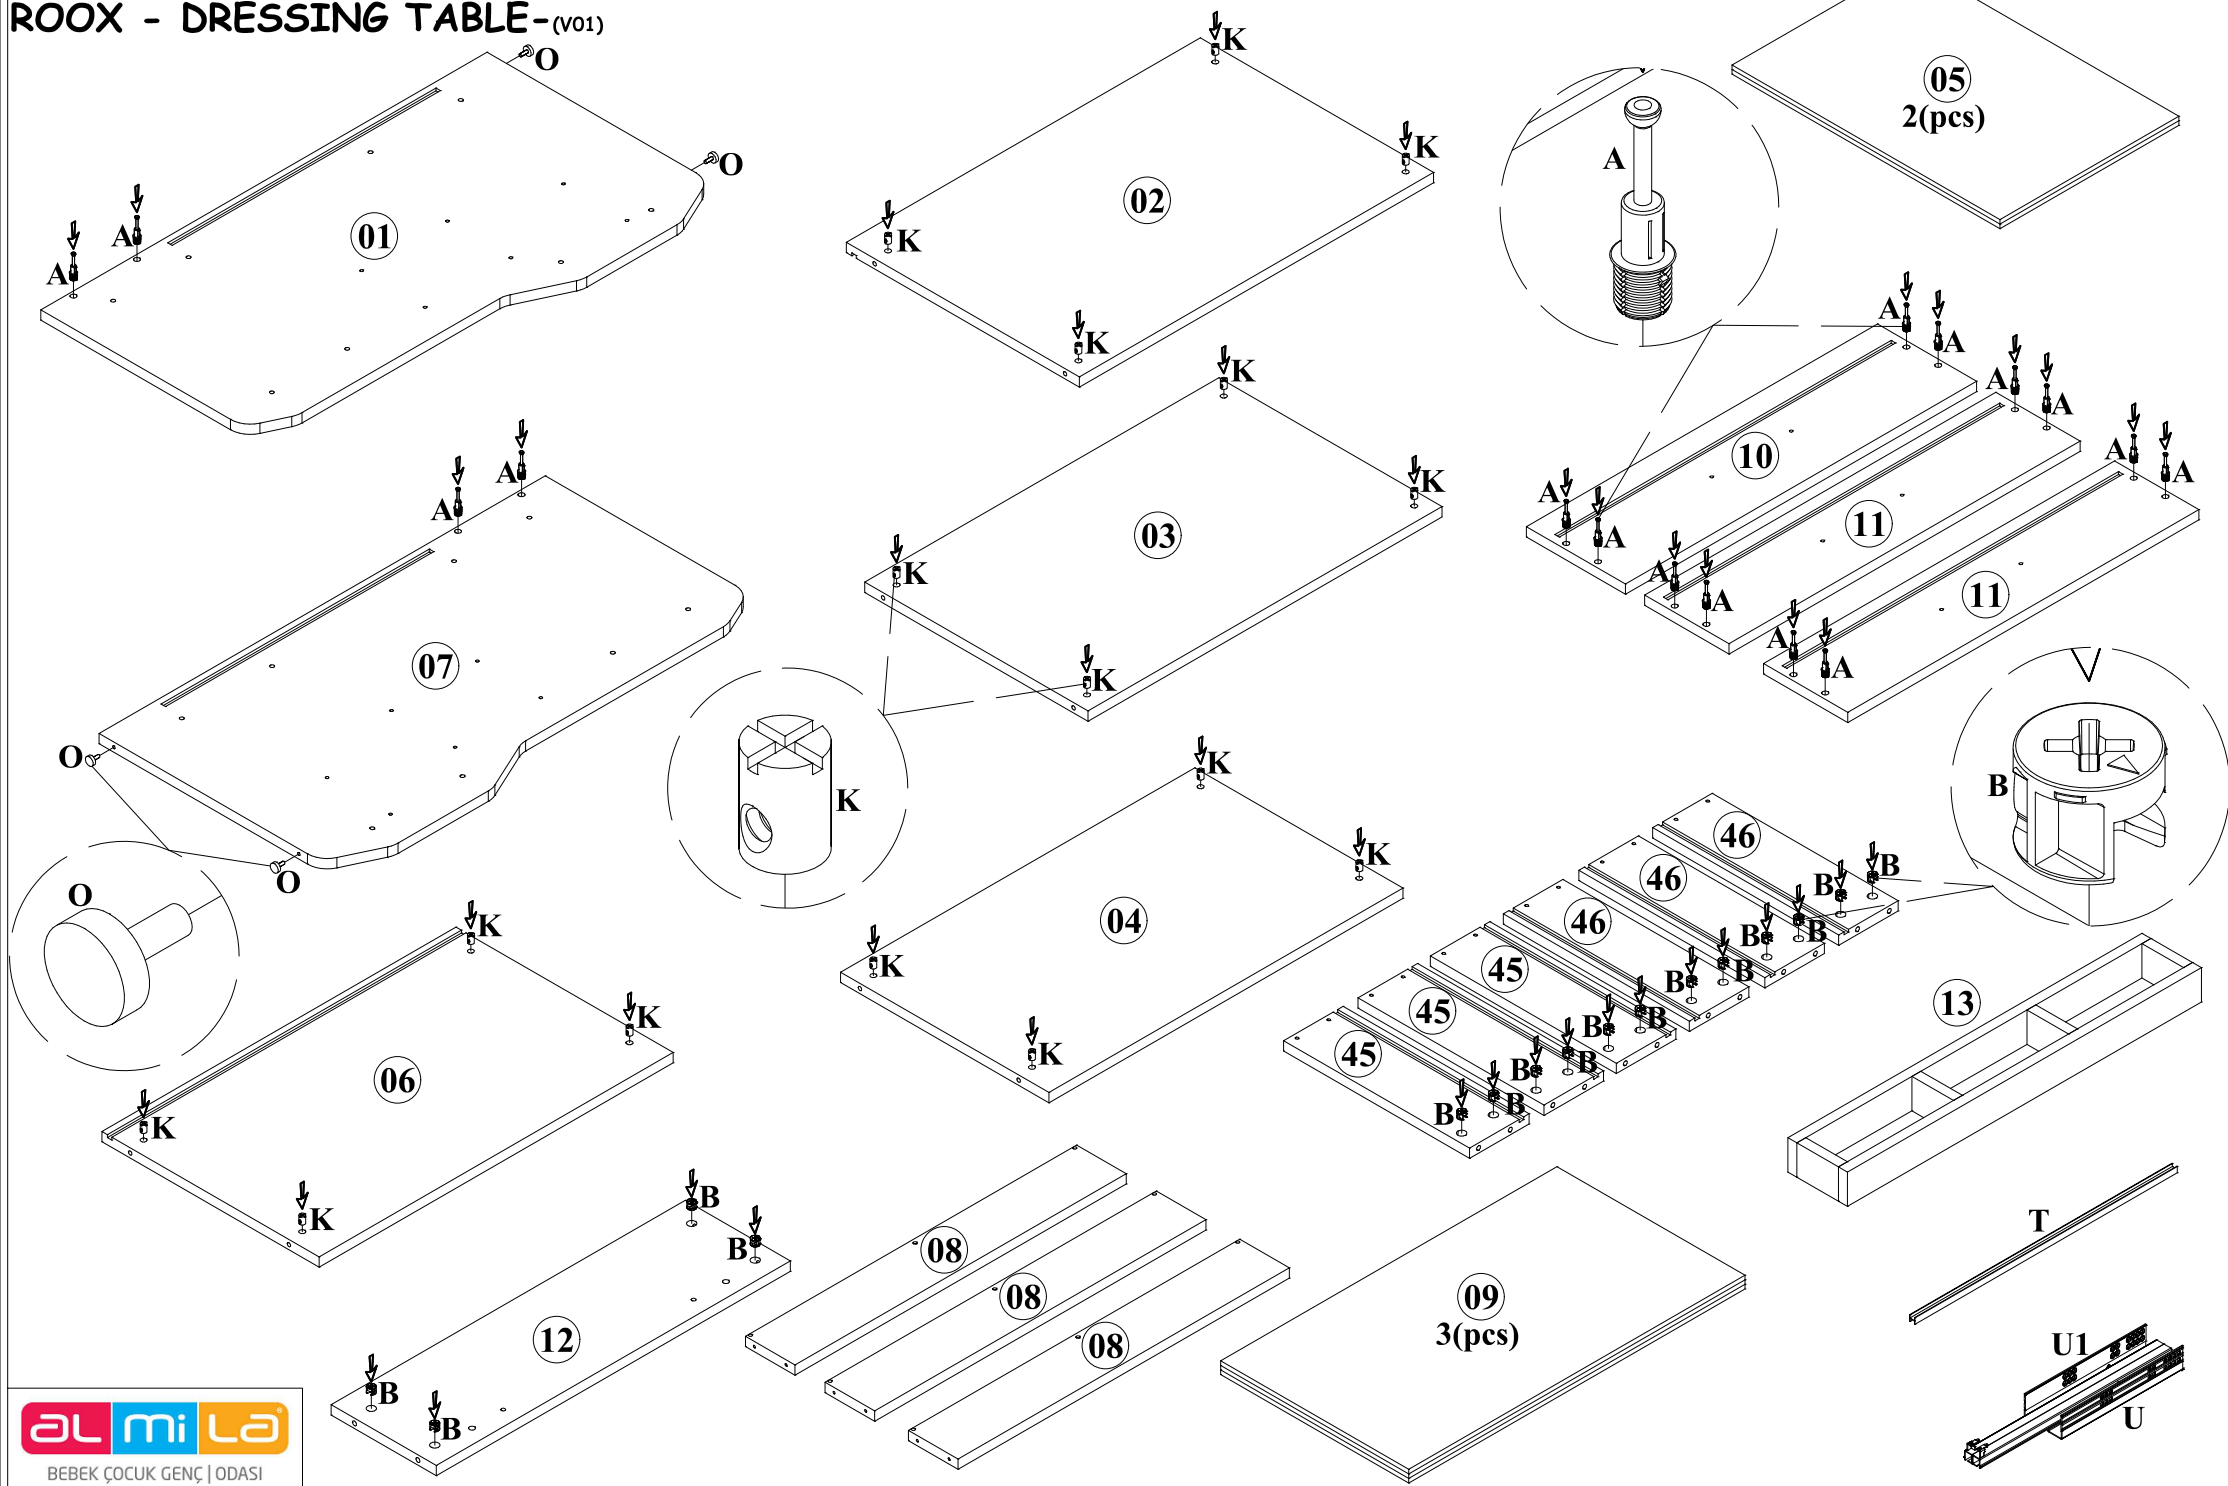

Montaj Talimatı (Assembly Instruction) -1

ROOX - DRESSING TABLE-(v01)

A	B	C	D	E	F
16	16	16	2	6	12
G	H	J	K	L	M
12	4	3	16	18	1
N	O	P	R		
16	4	4	3		
S					
3					
C	W	x	L	x	H
01	900	x	493	x	18
02	714	x	470	x	18
03	714	x	450	x	18
04	714	x	438	x	18
05	540	x	361	x	8
06	714	x	420	x	18
07	900	x	493	x	18
08	668	x	100	x	18
09	678	x	379	x	8
10	708	x	200	x	18
11	708	x	170	x	18
12	714	x	212	x	18
13	714	x	120	x	60
45	375	x	120	x	18
46	375	x	120	x	18

Montaj Talimatı (Assembly Instruction) -2

ROOX - DRESSING TABLE-(v01)

Montaj Talimatı (Assembly Instruction) -3

ROOX - DRESSING TABLE-(v01)