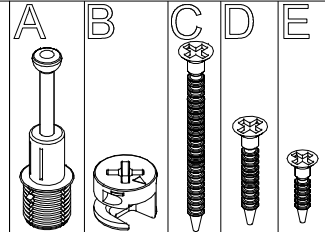

Montaj Talimatı (Assembly Instruction) -1

STORY - DRESSING TABLE (v01)

22 22 12 6 3

6 4 12 6 3

3 22

C	W	x	L	x	H
01	724	x	420	x	18
02	724	x	60	x	18
03	781	x	420	x	18
04	781	x	420	x	18
05	712	x	366	x	8
06	770	x	443	x	18
07	688	x	379	x	8
08	678	x	140	x	18
09	760	x	237	x	18
47	375	x	160	x	18
48	375	x	160	x	18

Montaj Talimatı (Assembly Instruction) -2

STORY - DRESSING TABLE-(v01)

Montaj Talimatı (Assembly Instruction) -3

STORY - DRESSING TABLE-(v01)

04

06

Montaj Talimatı (Assembly Instruction) -4

STORY - DRESSING TABLE-(v01)