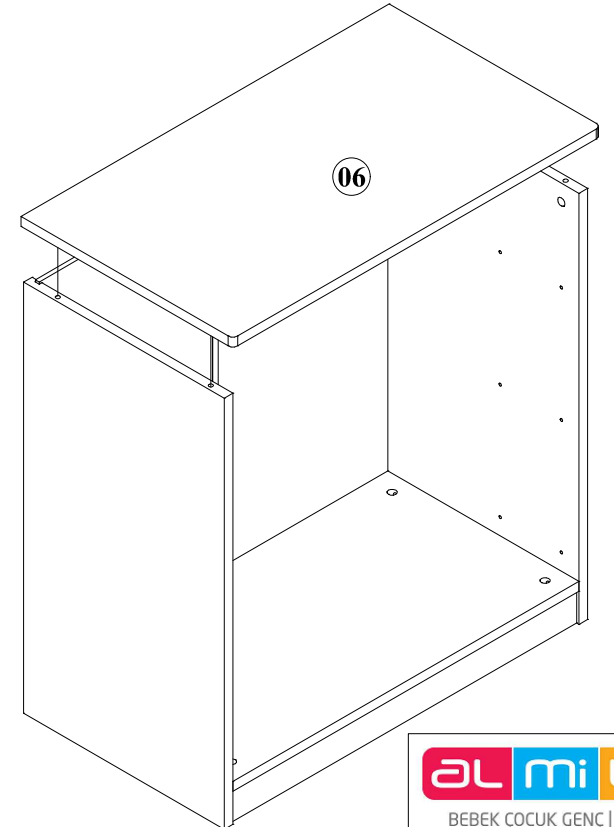

Montaj Talimatı (Assembly Instruction) -1

STORY - DRESSING TABLE (v01)

22 22 12 6 3

6 4 12 6 3

3 22

C	W	x	L	x	H
01	724	x	420	x	18
02	724	x	60	x	18
03	781	x	420	x	18
04	781	x	420	x	18
05	712	x	366	x	8
06	770	x	443	x	18
07	688	x	379	x	8
08	678	x	140	x	18
09	760	x	237	x	18
47	375	x	160	x	18
48	375	x	160	x	18

Montaj Talimatı (Assembly Instruction) -2

STORY - DRESSING TABLE-(v01)

Montaj Talimatı (Assembly Instruction) -3

STORY - DRESSING TABLE-(v01)

04

06

Montaj Talimatı (Assembly Instruction) -4

STORY - DRESSING TABLE-(v01)

-See Drawer Assembly-