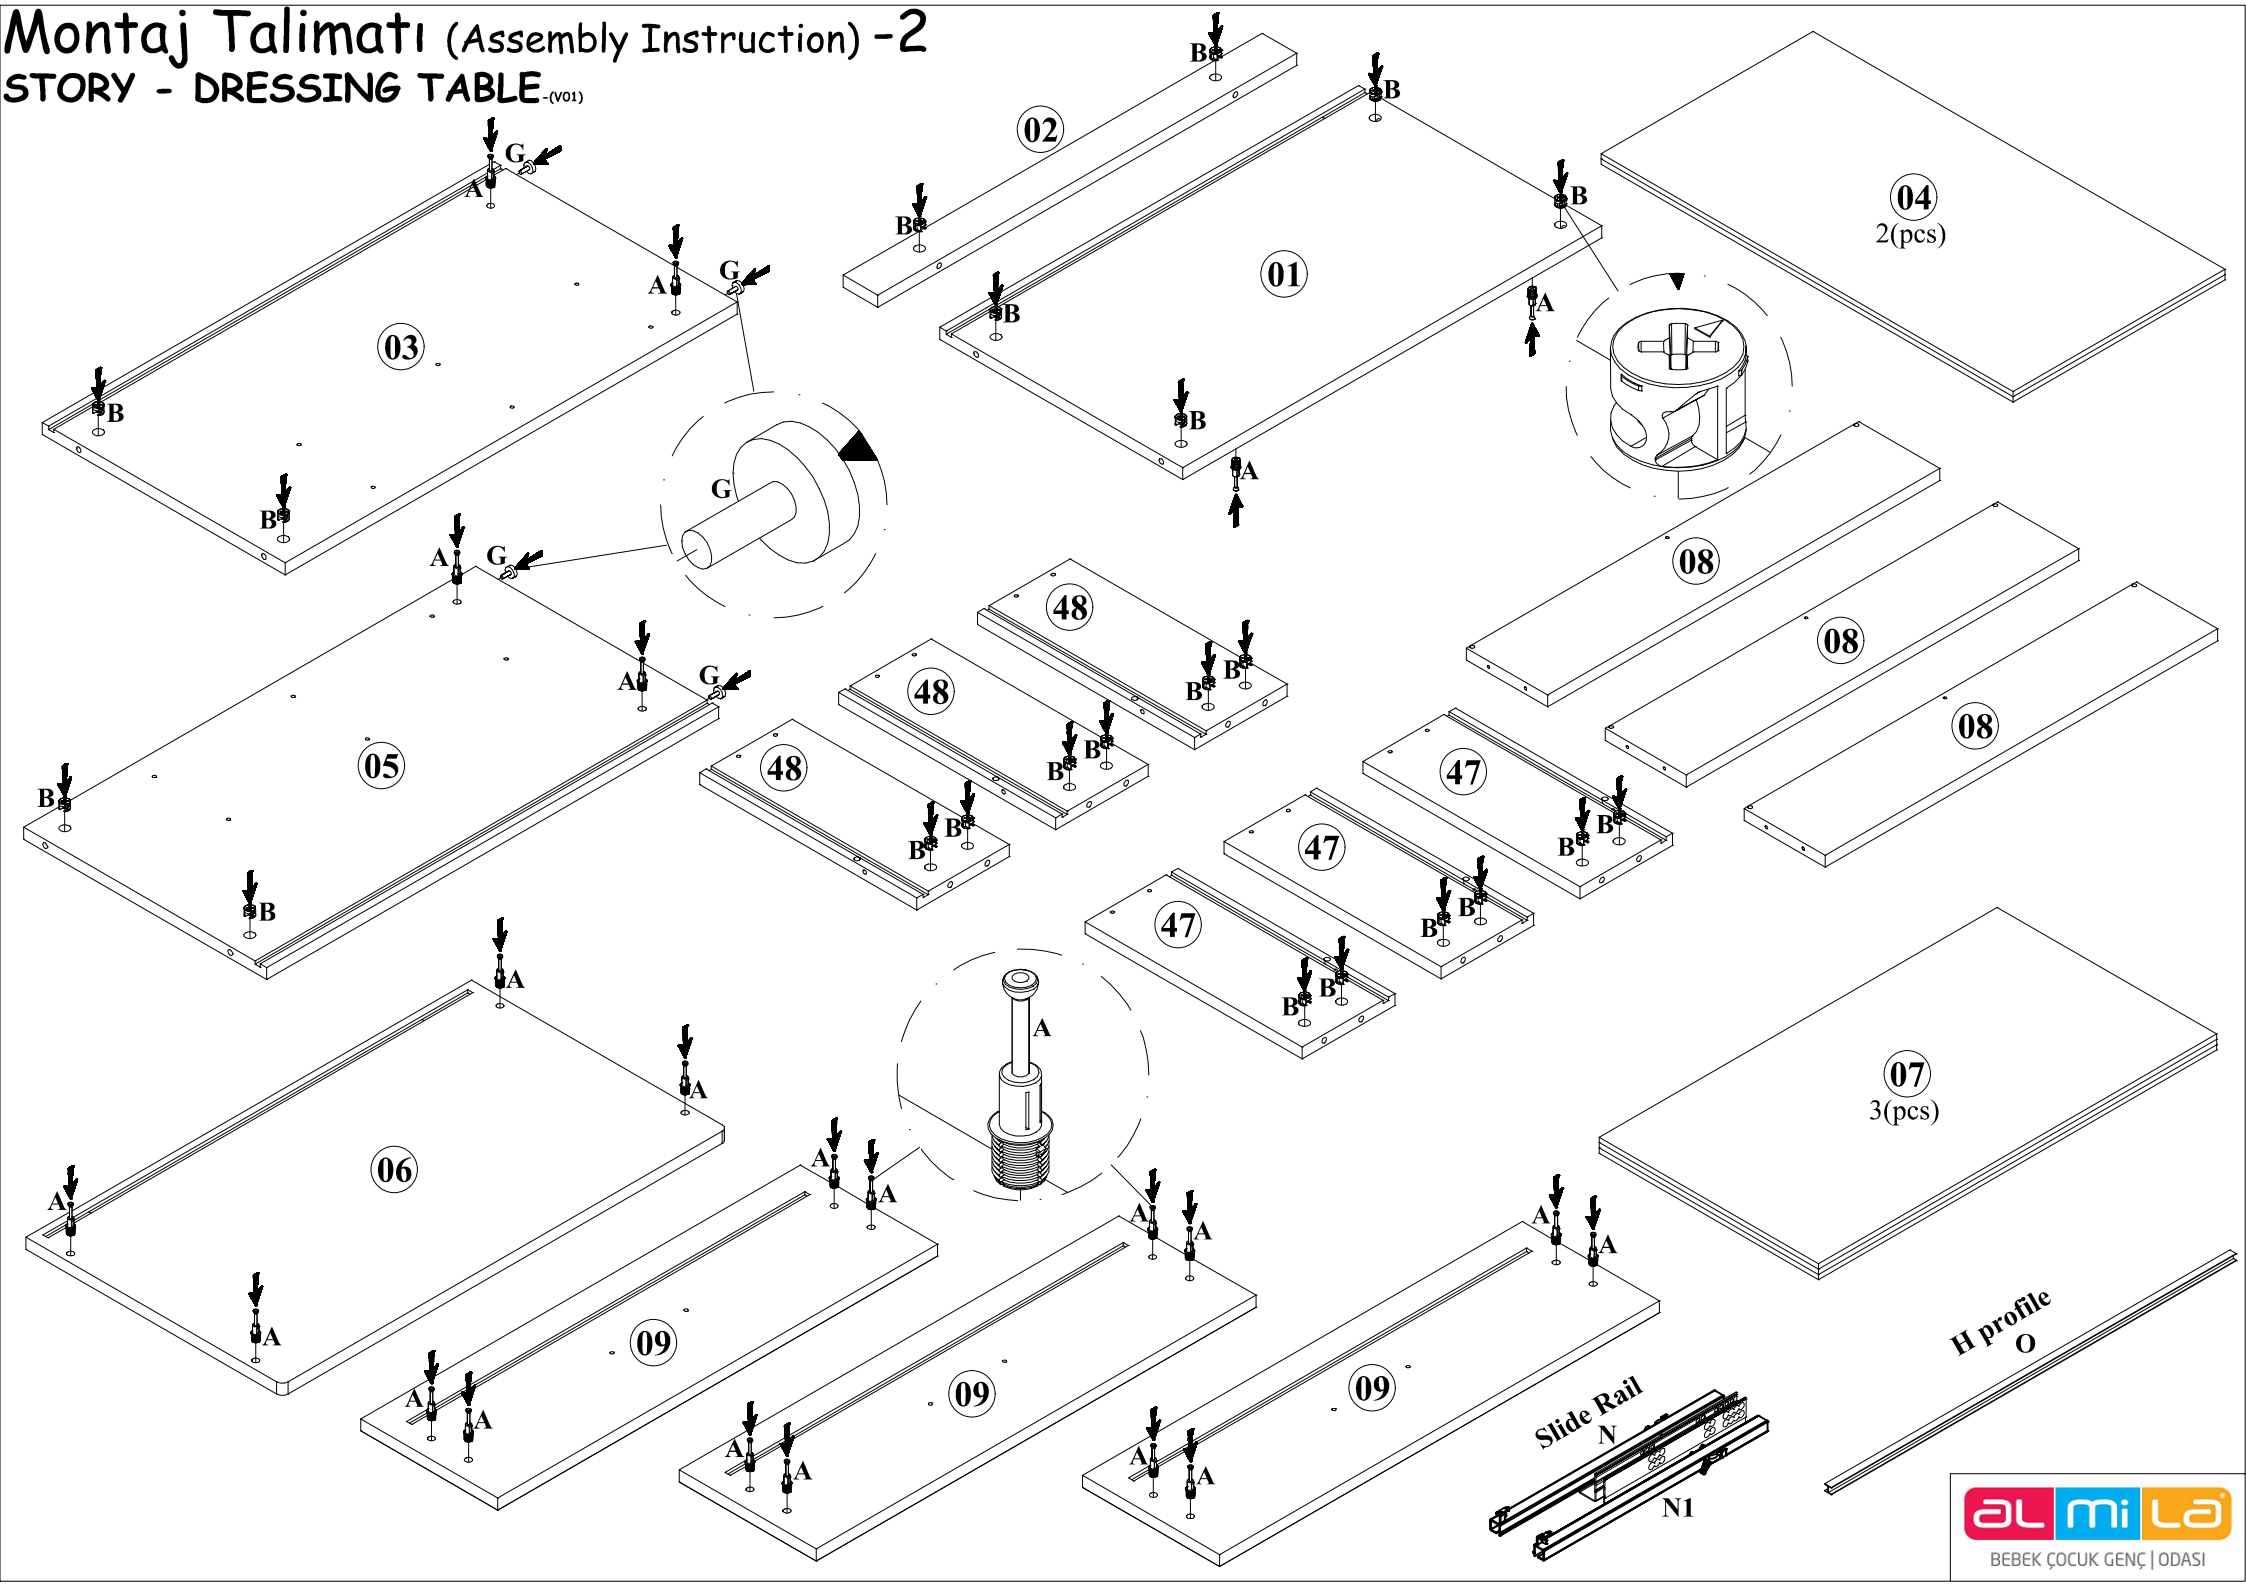

Montaj Talimatı (Assembly Instruction) -1

STORY - DRESSING TABLE (v01)

22 22 12 6 3

6 4 12 6 3

3 22

C	W	x	L	x	H
01	724	x	420	x	18
02	724	x	60	x	18
03	781	x	420	x	18
04	781	x	420	x	18
05	712	x	366	x	8
06	770	x	443	x	18
07	688	x	379	x	8
08	678	x	140	x	18
09	760	x	237	x	18
47	375	x	160	x	18
48	375	x	160	x	18

Montaj Talimatı (Assembly Instruction) -2

STORY - DRESSING TABLE-(v01)

Montaj Talimatı (Assembly Instruction) -3

STORY - DRESSING TABLE-(v01)

04

06

Montaj Talimatı (Assembly Instruction) -4

STORY - DRESSING TABLE-(v01)

-See Drawer Assembly-