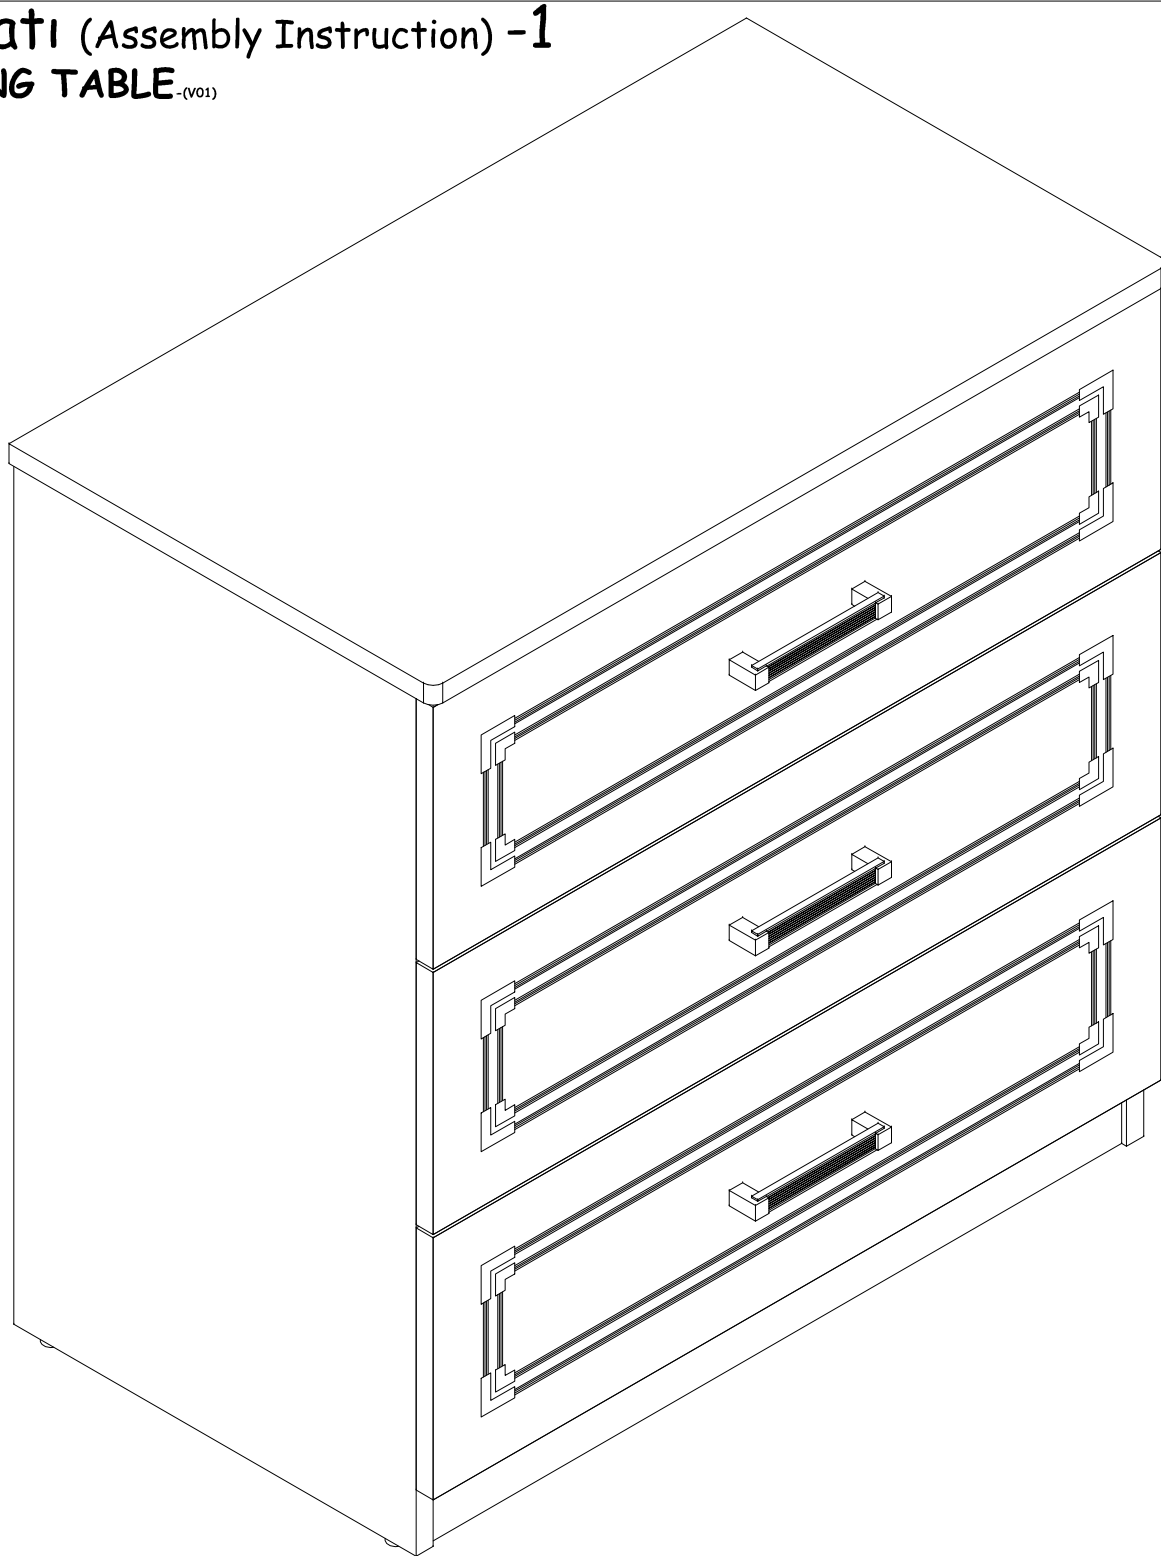

Montaj Talimatı (Assembly Instruction) -1

STORY - DRESSING TABLE (v01)

22 22 12 6 3

6 4 12 6 3

3 22

C	W	x	L	x	H
01	724	x	420	x	18
02	724	x	60	x	18
03	781	x	420	x	18
04	781	x	420	x	18
05	712	x	366	x	8
06	770	x	443	x	18
07	688	x	379	x	8
08	678	x	140	x	18
09	760	x	237	x	18
47	375	x	160	x	18
48	375	x	160	x	18

Montaj Talimatı (Assembly Instruction) -2

STORY - DRESSING TABLE-(v01)

Montaj Talimatı (Assembly Instruction) -3

STORY - DRESSING TABLE-(v01)

04

06

Montaj Talimatı (Assembly Instruction) -4

STORY - DRESSING TABLE-(v01)

-See Drawer Assembly-