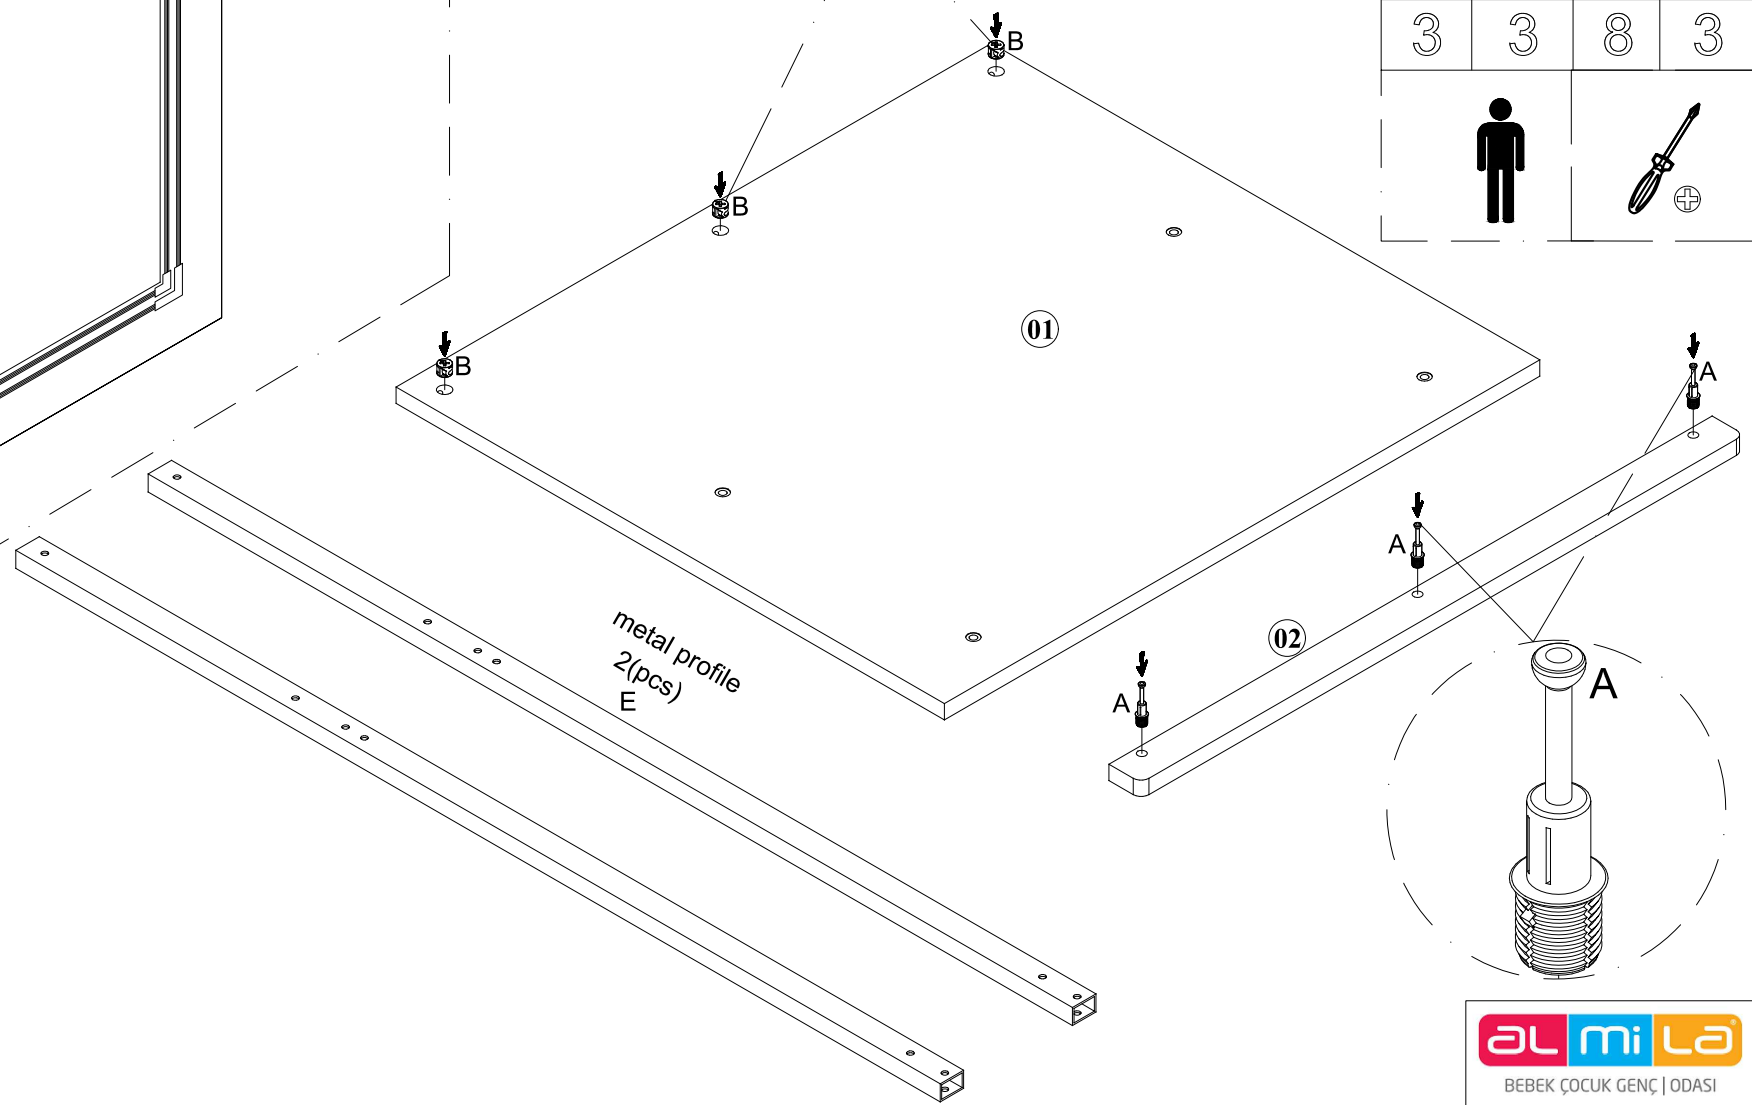

Montaj Talimatı (Assembly Instruction) -1

STORY - MIRROR-(v01)

C	W	x	L	x	H
01	760	x	700	x	18
02	770	x	41	x	18

A	B	C	D
			
3	3	8	3
			

Montaj Talimatı (Assembly Instruction) -2

STORY - MIRROR-(V01)