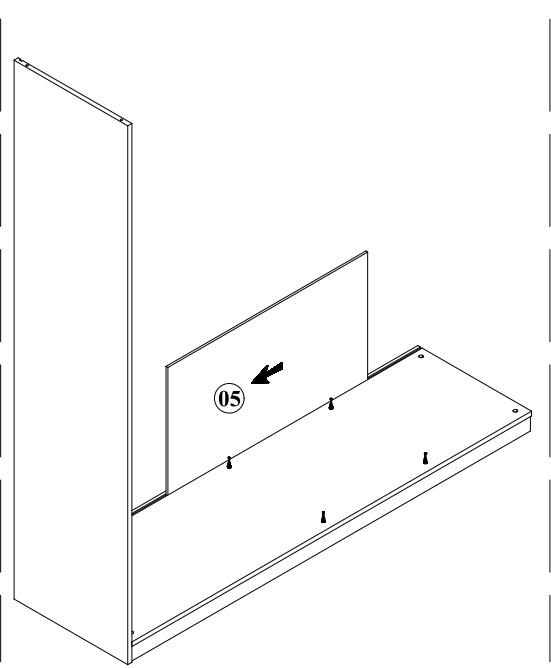

Montaj Talimatı (Assembly Instruction) -4

STORY - 4 DOORS WARDROBE - (V02)