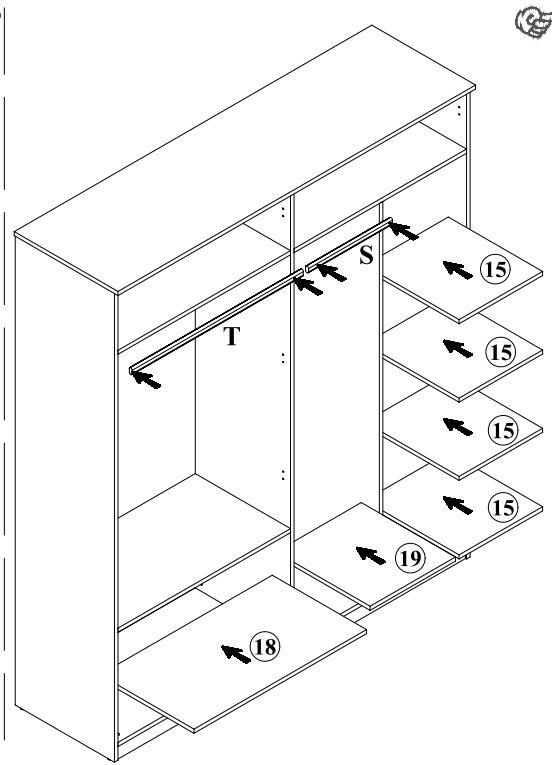

Montaj Talimatı (Assembly Instruction) -1

STORY - 4 DOORS WARDROBE^(V02)

C	W	x	L	x	H	A	B	C	D	E	F
01	1764	x	502	x	18						
02	1764	x	60	x	18	40	40	20	40	8	2
03	441	x	60	x	18	G	H	J	K		
04	2060	x	502	x	18						
05	882	x	492	x	8						
06	873	x	502	x	18	24	20	4	16		
07	1209	x	441	x	8						
08	882	x	272	x	8						
09	1982	x	502	x	18						
10	1710	x	441	x	8						
11	1701	x	502	x	18						
12	1710	x	432	x	8						
13	1997	x	448	x	18	4	4				
14	873	x	502	x	18						
15	423	x	477	x	18						
16	1810	x	525	x	18						
17	2060	x	502	x	18						
18	873	x	477	x	18	4	4				
19	432	x	477	x	18						
						8	4				
						16	40				

Montaj Talimatı (Assembly Instruction) -3

STORY - 4 DOORS WARDROBE - (V02)

Montaj Talimatı (Assembly Instruction) -4

STORY - 4 DOORS WARDROBE - (V02)

Montaj Talimatı (Assembly Instruction) -5

STORY - 4 DOORS WARDROBE - (V02)

Montaj Talimatı (Assembly Instruction) -6

STORY - 4 DOORS WARDROBE - (V02)