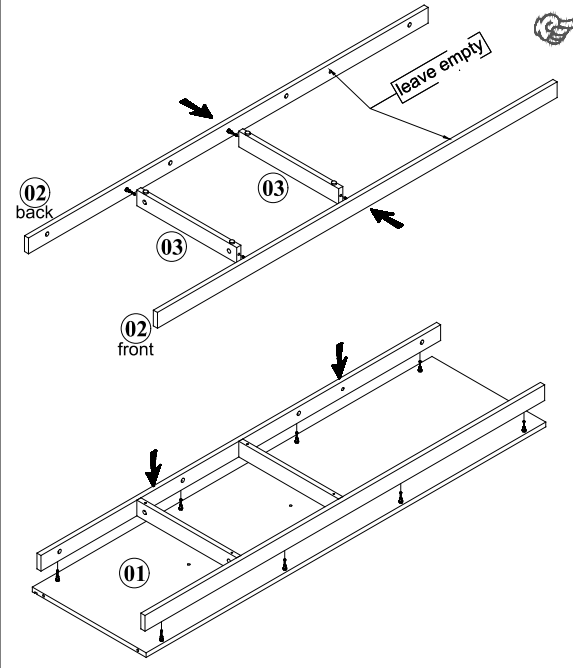

Montaj Talimatı (Assembly Instruction) -1

STORY - 4 DOORS WARDROBE^(V02)

C	W	x	L	x	H	A	B	C	D	E	F
01	1764	x	502	x	18						
02	1764	x	60	x	18	40	40	20	40	8	2
03	441	x	60	x	18	G	H	J	K		
04	2060	x	502	x	18						
05	882	x	492	x	8						
06	873	x	502	x	18	24	20	4	16		
07	1209	x	441	x	8						
08	882	x	272	x	8						
09	1982	x	502	x	18						
10	1710	x	441	x	8						
11	1701	x	502	x	18						
12	1710	x	432	x	8						
13	1997	x	448	x	18	4	4				
14	873	x	502	x	18						
15	423	x	477	x	18						
16	1810	x	525	x	18						
17	2060	x	502	x	18						
18	873	x	477	x	18	4	4				
19	432	x	477	x	18						
						8	4				
						16	40				

Montaj Talimatı (Assembly Instruction) -3

STORY - 4 DOORS WARDROBE - (V02)

Montaj Talimatı (Assembly Instruction) -4

STORY - 4 DOORS WARDROBE - (V02)

Montaj Talimatı (Assembly Instruction) -5

STORY - 4 DOORS WARDROBE - (V02)

Montaj Talimatı (Assembly Instruction) -6

STORY - 4 DOORS WARDROBE - (V02)