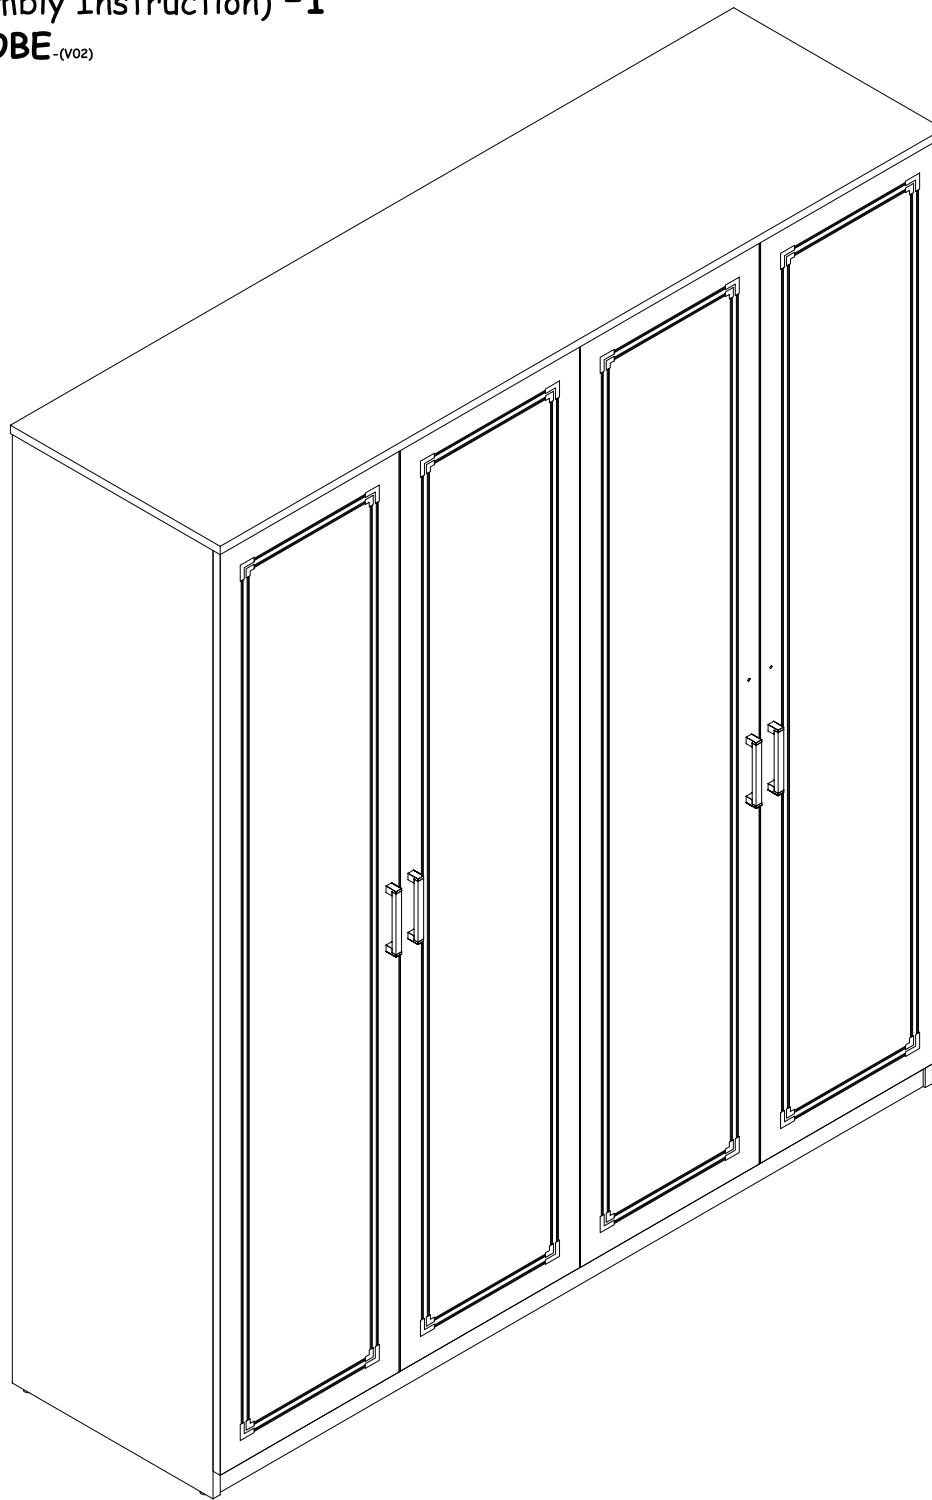

Montaj Talimatı (Assembly Instruction) -1

STORY - 4 DOORS WARDROBE^(V02)

C	W	x	L	x	H	A	B	C	D	E	F
01	1764	x	502	x	18						
02	1764	x	60	x	18	40	40	20	40	8	2
03	441	x	60	x	18	G	H	J	K		
04	2060	x	502	x	18						
05	882	x	492	x	8						
06	873	x	502	x	18	24	20	4	16		
07	1209	x	441	x	8						
08	882	x	272	x	8						
09	1982	x	502	x	18						
10	1710	x	441	x	8						
11	1701	x	502	x	18						
12	1710	x	432	x	8						
13	1997	x	448	x	18	4	4				
14	873	x	502	x	18						
15	423	x	477	x	18						
16	1810	x	525	x	18						
17	2060	x	502	x	18						
18	873	x	477	x	18	4	4				
19	432	x	477	x	18						
						8	4				
						16	40				

Montaj Talimatı (Assembly Instruction) -3

STORY - 4 DOORS WARDROBE - (V02)

Montaj Talimatı (Assembly Instruction) -4

STORY - 4 DOORS WARDROBE - (V02)

Montaj Talimatı (Assembly Instruction) -5

STORY - 4 DOORS WARDROBE - (V02)