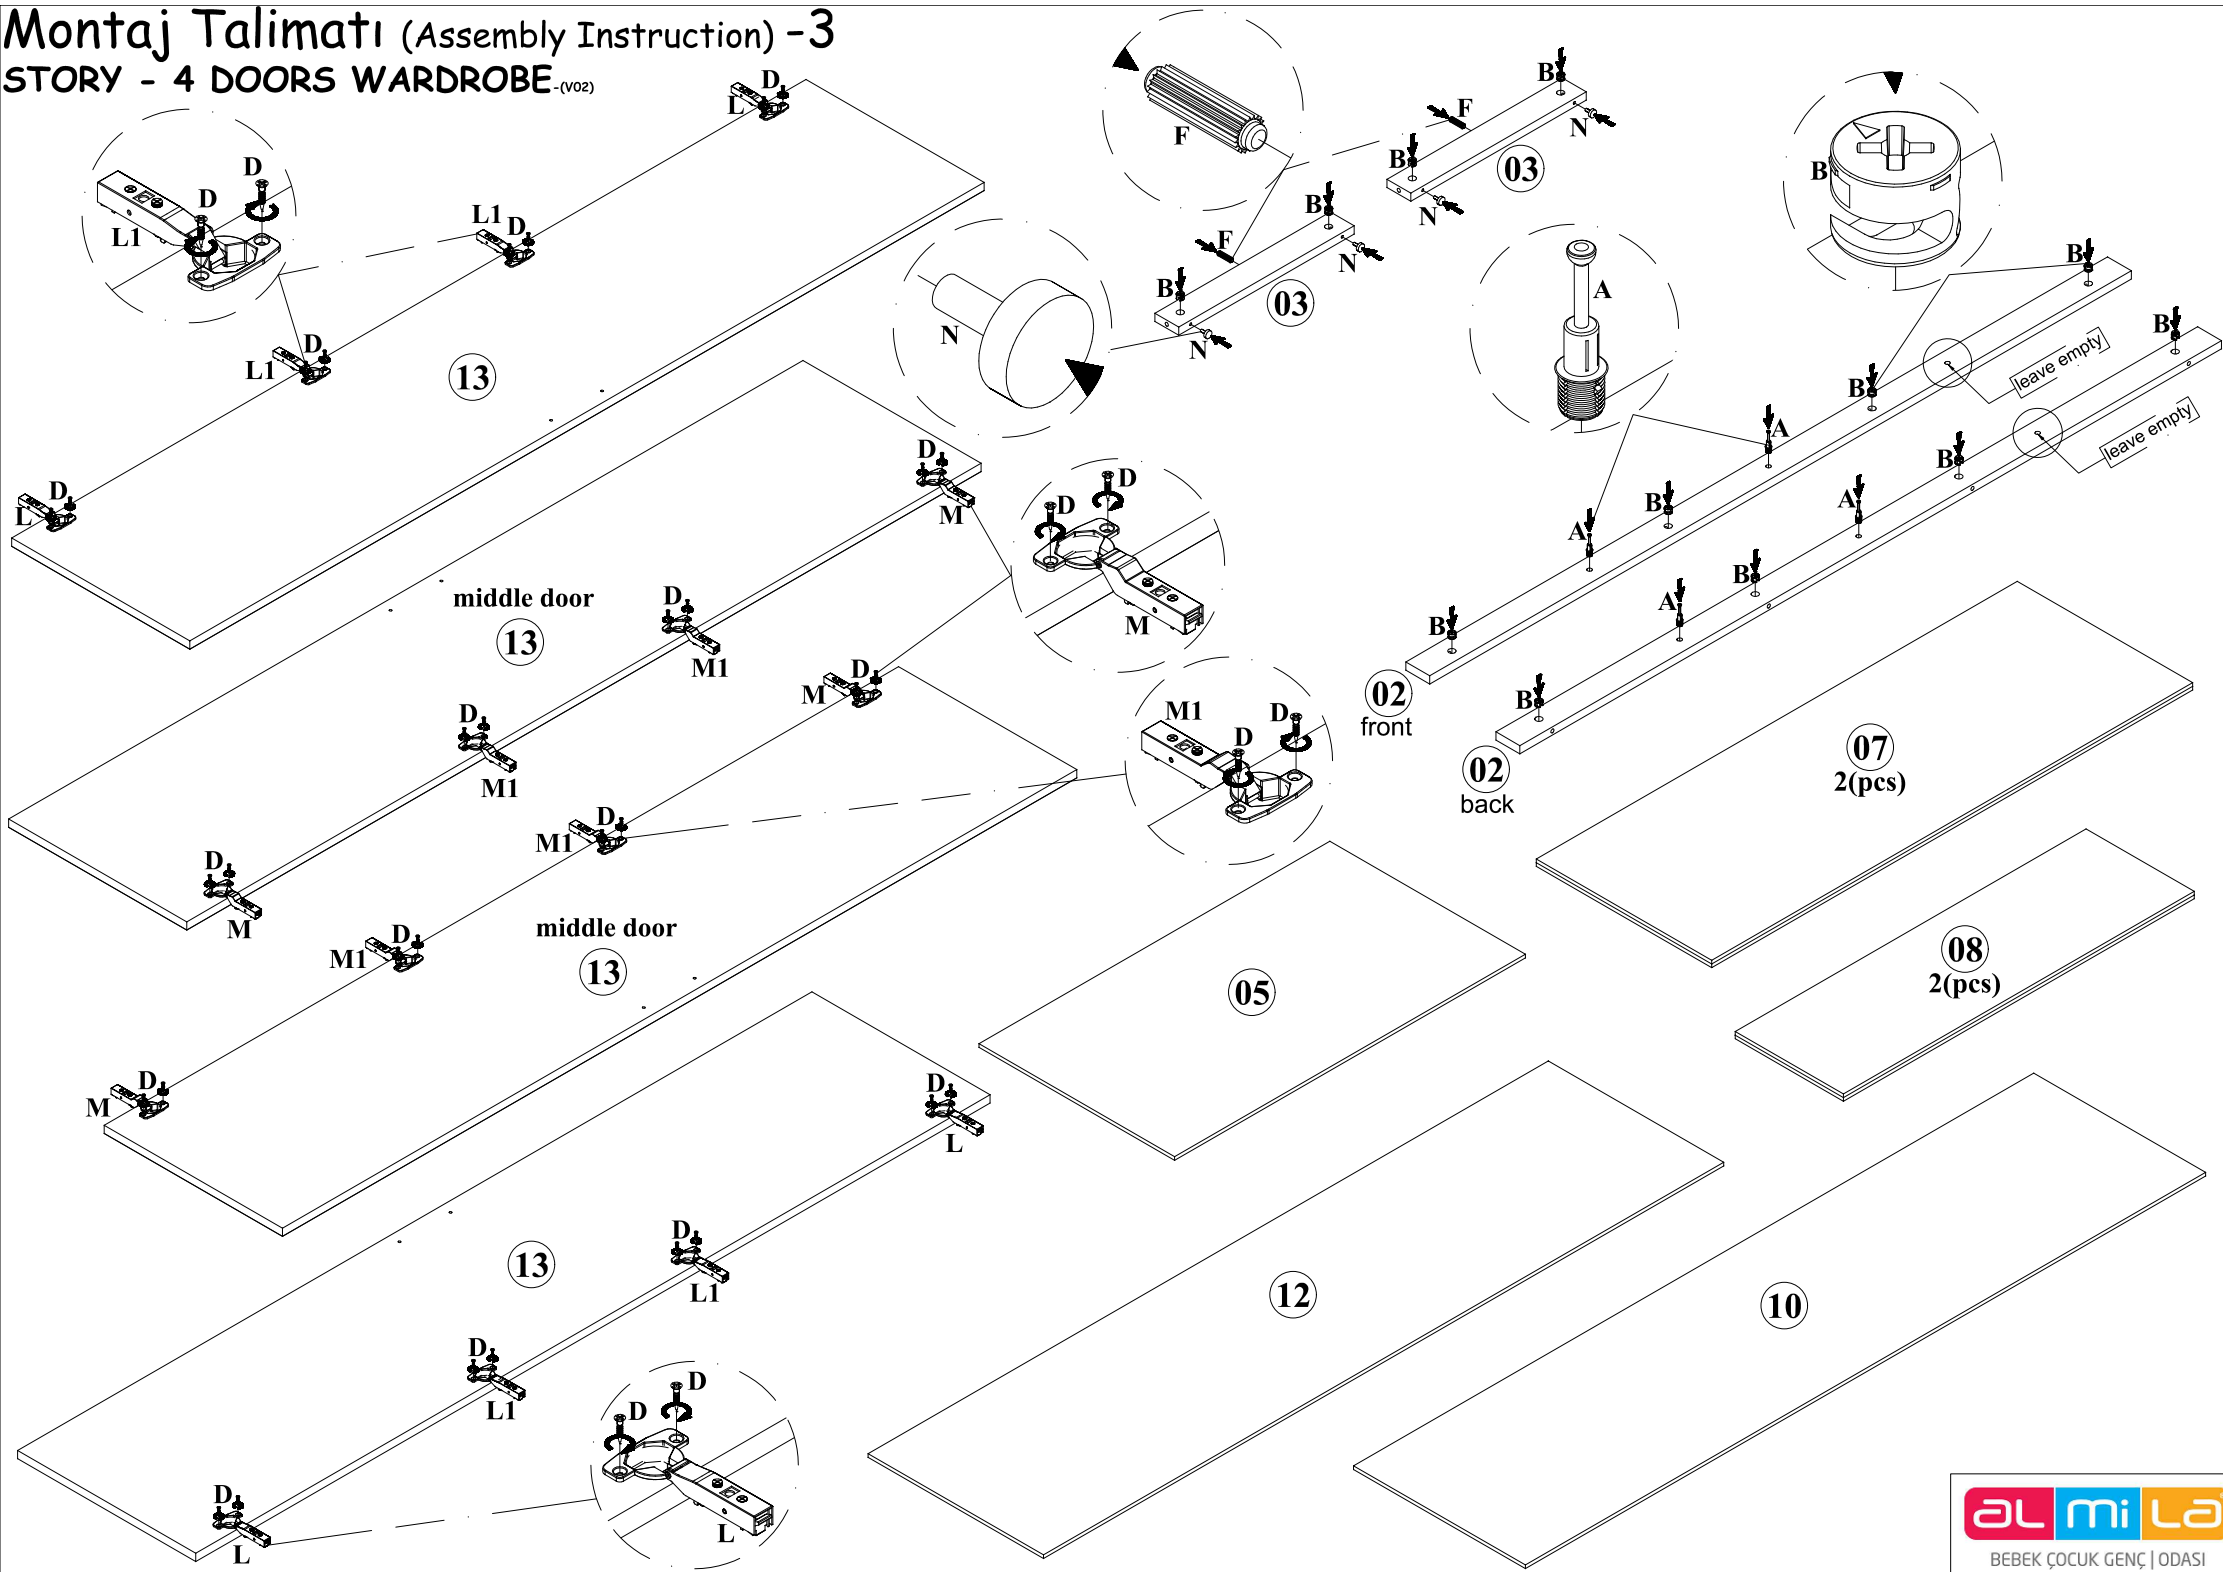

Montaj Talimatı (Assembly Instruction) -1

STORY - 4 DOORS WARDROBE^(V02)

C	W	x	L	x	H	A	B	C	D	E	F
01	1764	x	502	x	18						
02	1764	x	60	x	18	40	40	20	40	8	2
03	441	x	60	x	18	G	H	J	K		
04	2060	x	502	x	18						
05	882	x	492	x	8						
06	873	x	502	x	18	24	20	4	16		
07	1209	x	441	x	8						
08	882	x	272	x	8						
09	1982	x	502	x	18						
10	1710	x	441	x	8						
11	1701	x	502	x	18						
12	1710	x	432	x	8						
13	1997	x	448	x	18	4	4				
14	873	x	502	x	18						
15	423	x	477	x	18						
16	1810	x	525	x	18						
17	2060	x	502	x	18						
18	873	x	477	x	18	4	4				
19	432	x	477	x	18						
						8	4				
						16	40				

Montaj Talimatı (Assembly Instruction) -3

STORY - 4 DOORS WARDROBE - (V02)

Montaj Talimatı (Assembly Instruction) -4

STORY - 4 DOORS WARDROBE - (V02)

Montaj Talimatı (Assembly Instruction) -5

STORY - 4 DOORS WARDROBE - (V02)

Montaj Talimatı (Assembly Instruction) -6

STORY - 4 DOORS WARDROBE - (V02)