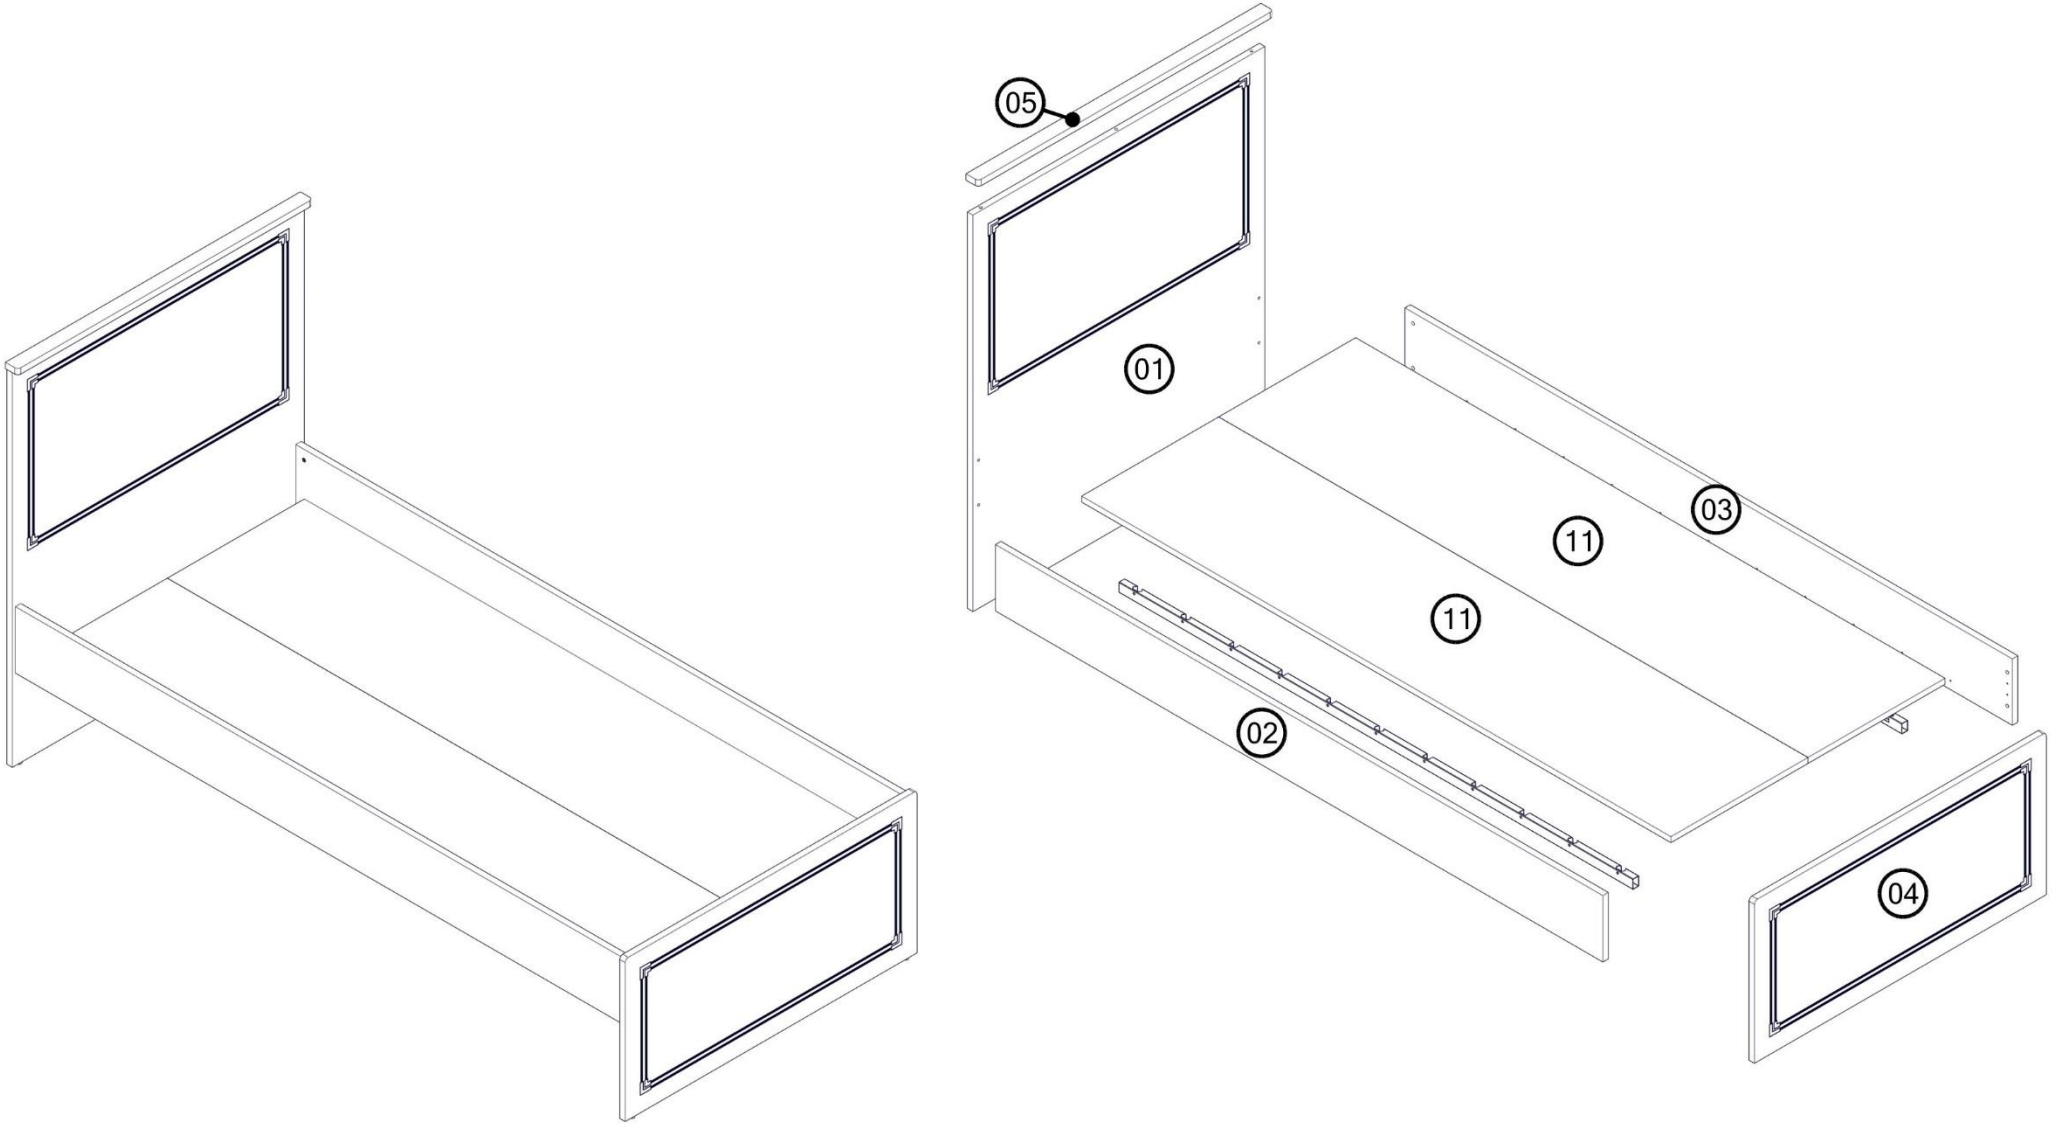

# STORY Headboard and Bedframe (All Sizes)

## Assembly Instructions

STORY Karyola (Tüm Ölçüler)

Montaj Talimatı

Pz3

PEOPLE NEEDED REQUIRED TOOL

### Paket İçeriği

5x

Headboard and Bedframe Size 90X200 Parts

N	L (mm)	W (mm)	T (mm)
01	1135.00	966.00	18.00
02	2010.00	190.00	18.00
03	2010.00	190.00	18.00
04	966.00	465.00	18.00
05	976.00	41.00	18.00
11	1950.00	454.00	17.00