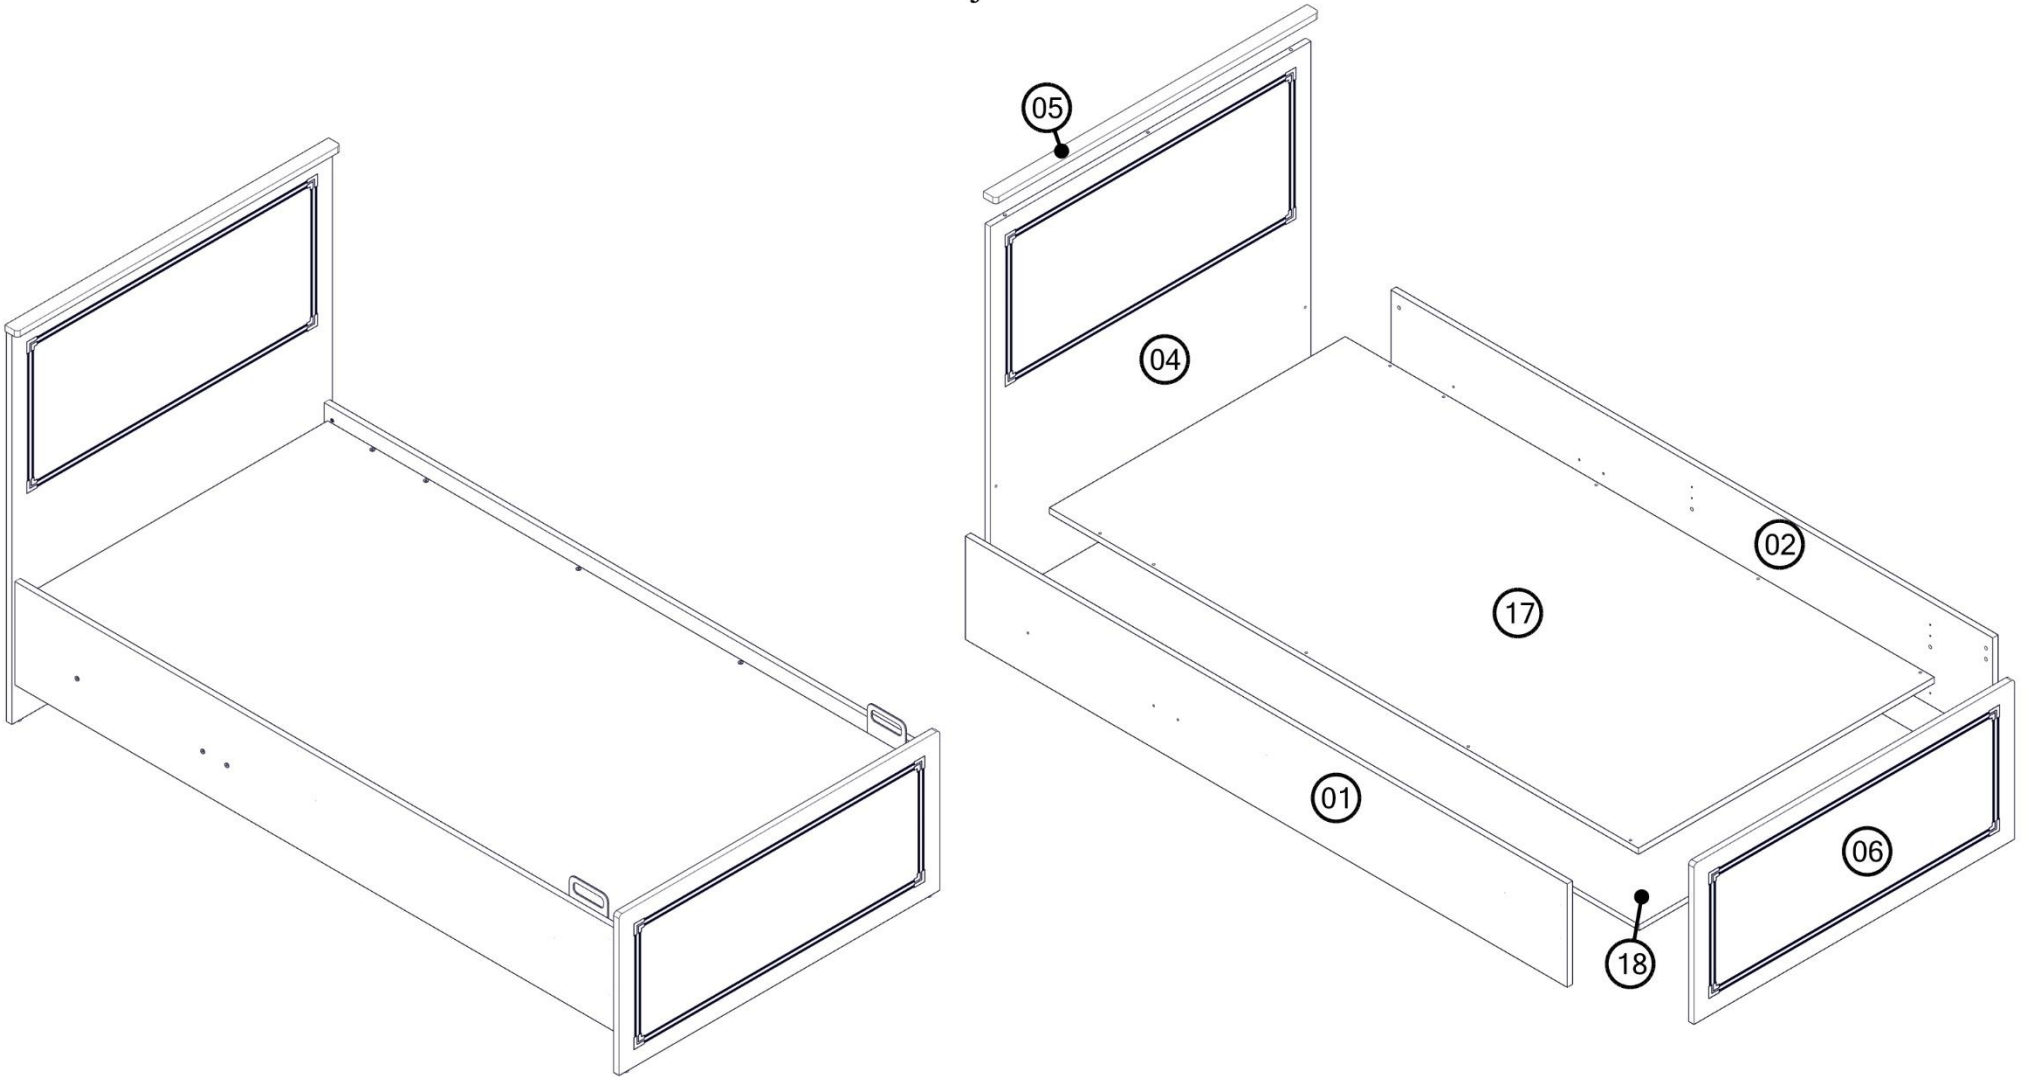

STORY Panel Bed Base

Assembly Instructions

STORY Bazalı Karyola

Montaj Talimatı

Pz3

PEOPLE NEEDED REQUIRED TOOL

Package Includes Paket İçeriği

Panel Bed Base Parts

N	L (mm)	W (mm)	T (mm)
01	2020.00	300.00	18.00
02	2020.00	300.00	18.00
04	1076.00	1135.00	18.00
05	1086.00	41.00	18.00
06	1076.00	465.00	18.00
17	1962.00	993.00	18.00
18	2018.00	1019.00	17.00

				
C	D	E	F	G
16x	2x	22x	4x	12x
				
H	I	J	K	L
4x	4x	3x	4x	6x
				
M	N	O	P	R
4x	3x	2x	2x	6x
				
V	Y	Z	W	X
2x	2x	2x	1x	1x
				
Q	A1	Q	Q	A1
3x	1x	3x	3x	1x