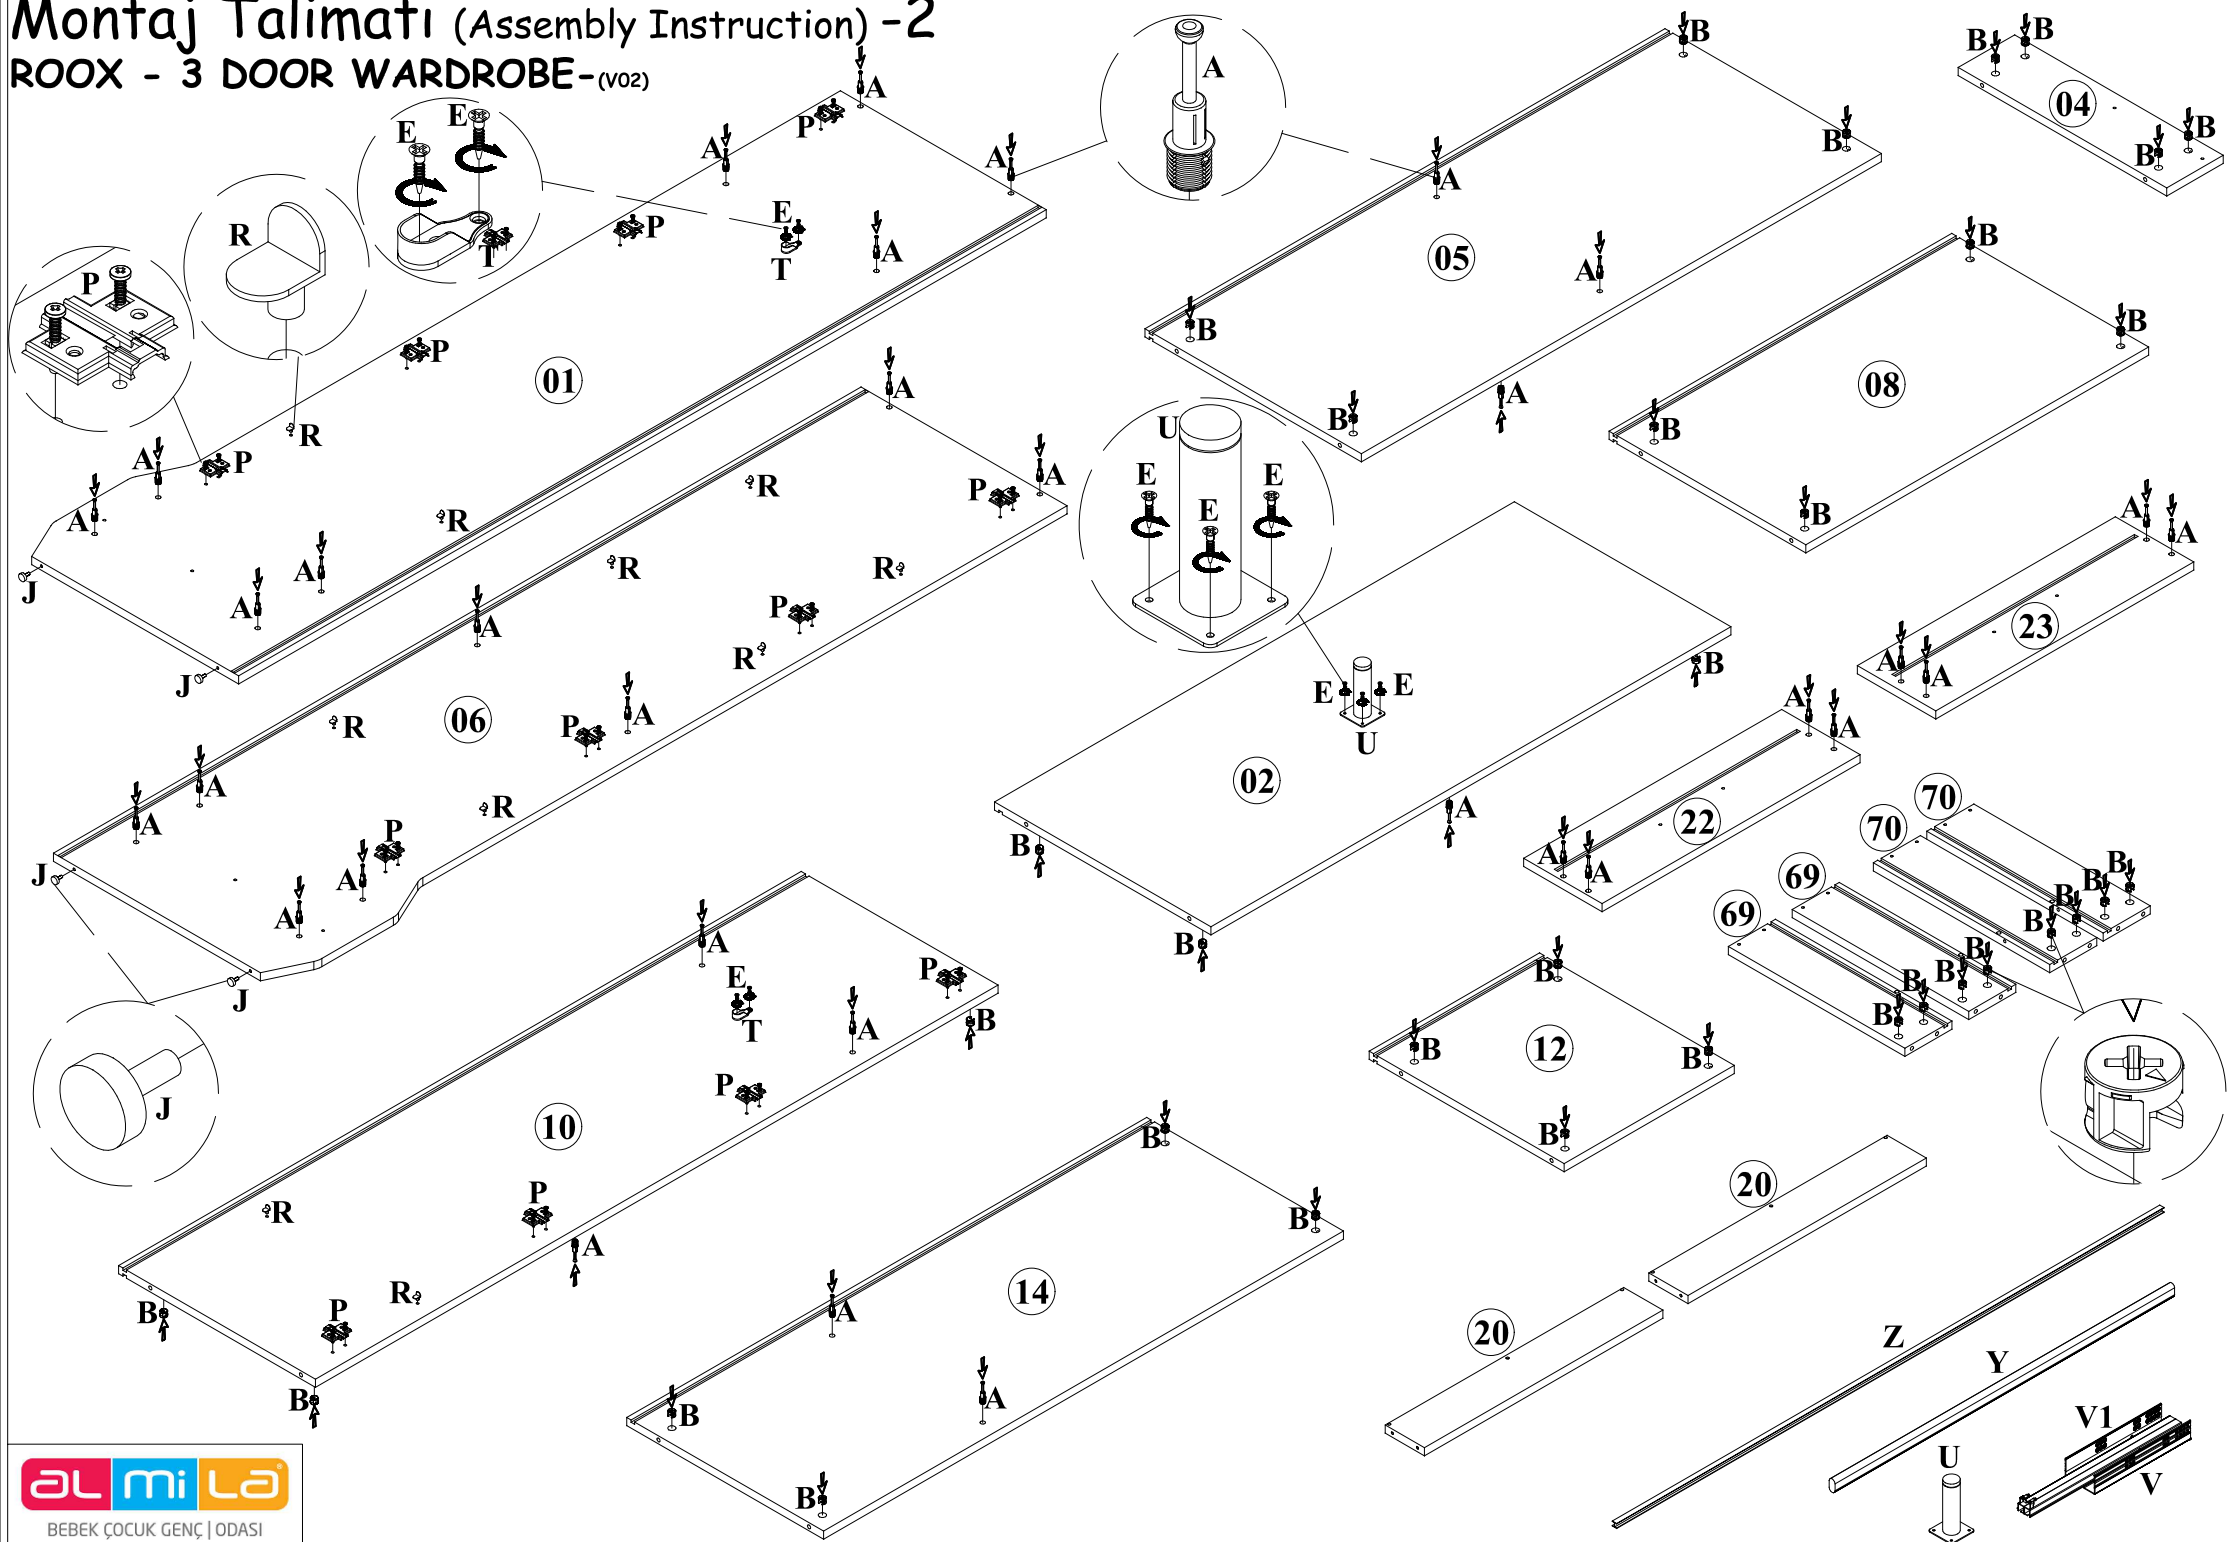

Montaj Talimatı (Assembly Instruction) -1

ROOX - 3 DOOR WARDROBE-(v02)

C	W	x	L	x	H	A	B	C	D	E	F
01	2060	x	575	x	18						
02	1326	x	552	x	18						
03	1335	x	153	x	8						
04	144	x	532	x	18						
05	1326	x	552	x	18						
06	2060	x	575	x	18						
07	1407	x	441	x	8						
08	874	x	502	x	18						
09	883	x	334	x	8						
10	1741	x	502	x	18						
11	699	x	443	x	8						
12	434	x	497	x	18						
13	1042	x	443	x	8						
14	1326	x	502	x	18						
15	874	x	482	x	18						
16	434	x	477	x	18						
17	1756	x	438	x	18						
18	1756	x	438	x	22						
19	1756	x	438	x	18						
20	608	x	100	x	18						
21	618	x	454	x	8						
22	658	x	200	x	18						
23	658	x	200	x	18						
69	450	x	120	x	18						
70	450	x	120	x	18						

Montaj Talimatı (Assembly Instruction) -2

ROOX - 3 DOOR WARDROBE-(V02)

Montaj Talimatı (Assembly Instruction) -3

ROOX - 3 DOOR WARDROBE-(V02)

Montaj Talimatı (Assembly Instruction) -4

ROOX - 3 DOOR WARDROBE-(v02)

Montaj Talimatı (Assembly Instruction) -5

ROOX - 3 DOOR WARDROBE-(V02)

-See Drawer Assembly-