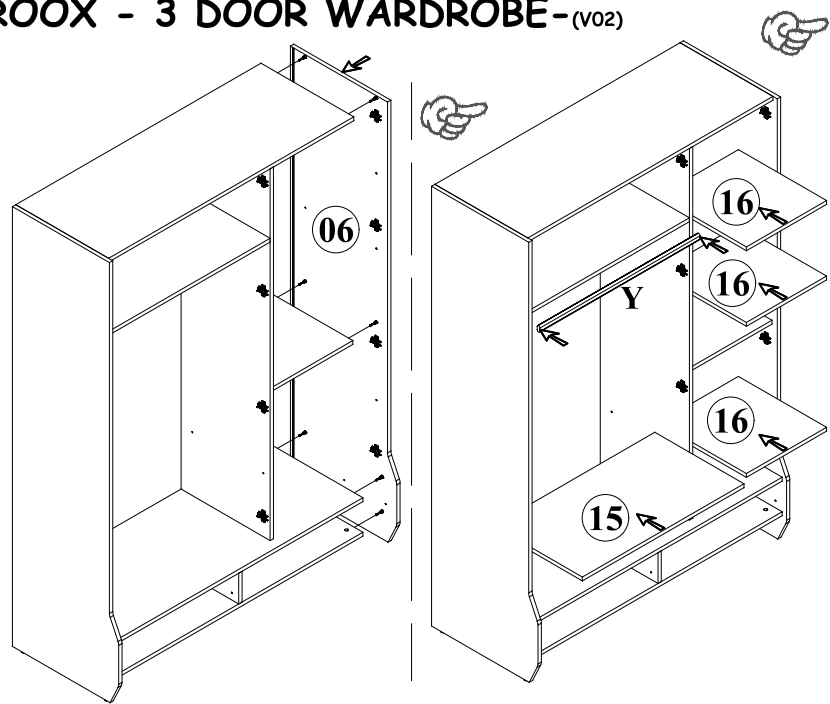

Montaj Talimatı (Assembly Instruction) -1

ROOX - 3 DOOR WARDROBE-(v02)

C	W	x	L	x	H	A	B	C	D	E	F
01	2060	x	575	x	18						
02	1326	x	552	x	18						
03	1335	x	153	x	8						
04	144	x	532	x	18						
05	1326	x	552	x	18						
06	2060	x	575	x	18						
07	1407	x	441	x	8						
08	874	x	502	x	18						
09	883	x	334	x	8						
10	1741	x	502	x	18						
11	699	x	443	x	8						
12	434	x	497	x	18						
13	1042	x	443	x	8						
14	1326	x	502	x	18						
15	874	x	482	x	18						
16	434	x	477	x	18						
17	1756	x	438	x	18						
18	1756	x	438	x	22						
19	1756	x	438	x	18						
20	608	x	100	x	18						
21	618	x	454	x	8						
22	658	x	200	x	18						
23	658	x	200	x	18						
69	450	x	120	x	18						
70	450	x	120	x	18						

Montaj Talimatı (Assembly Instruction) -2

ROOX - 3 DOOR WARDROBE-(V02)

Montaj Talimatı (Assembly Instruction) -3

ROOX - 3 DOOR WARDROBE-(V02)

Montaj Talimatı (Assembly Instruction) -4

ROOX - 3 DOOR WARDROBE-(v02)

Montaj Talimatı (Assembly Instruction) -5

ROOX - 3 DOOR WARDROBE-(V02)

-See Drawer Assembly-