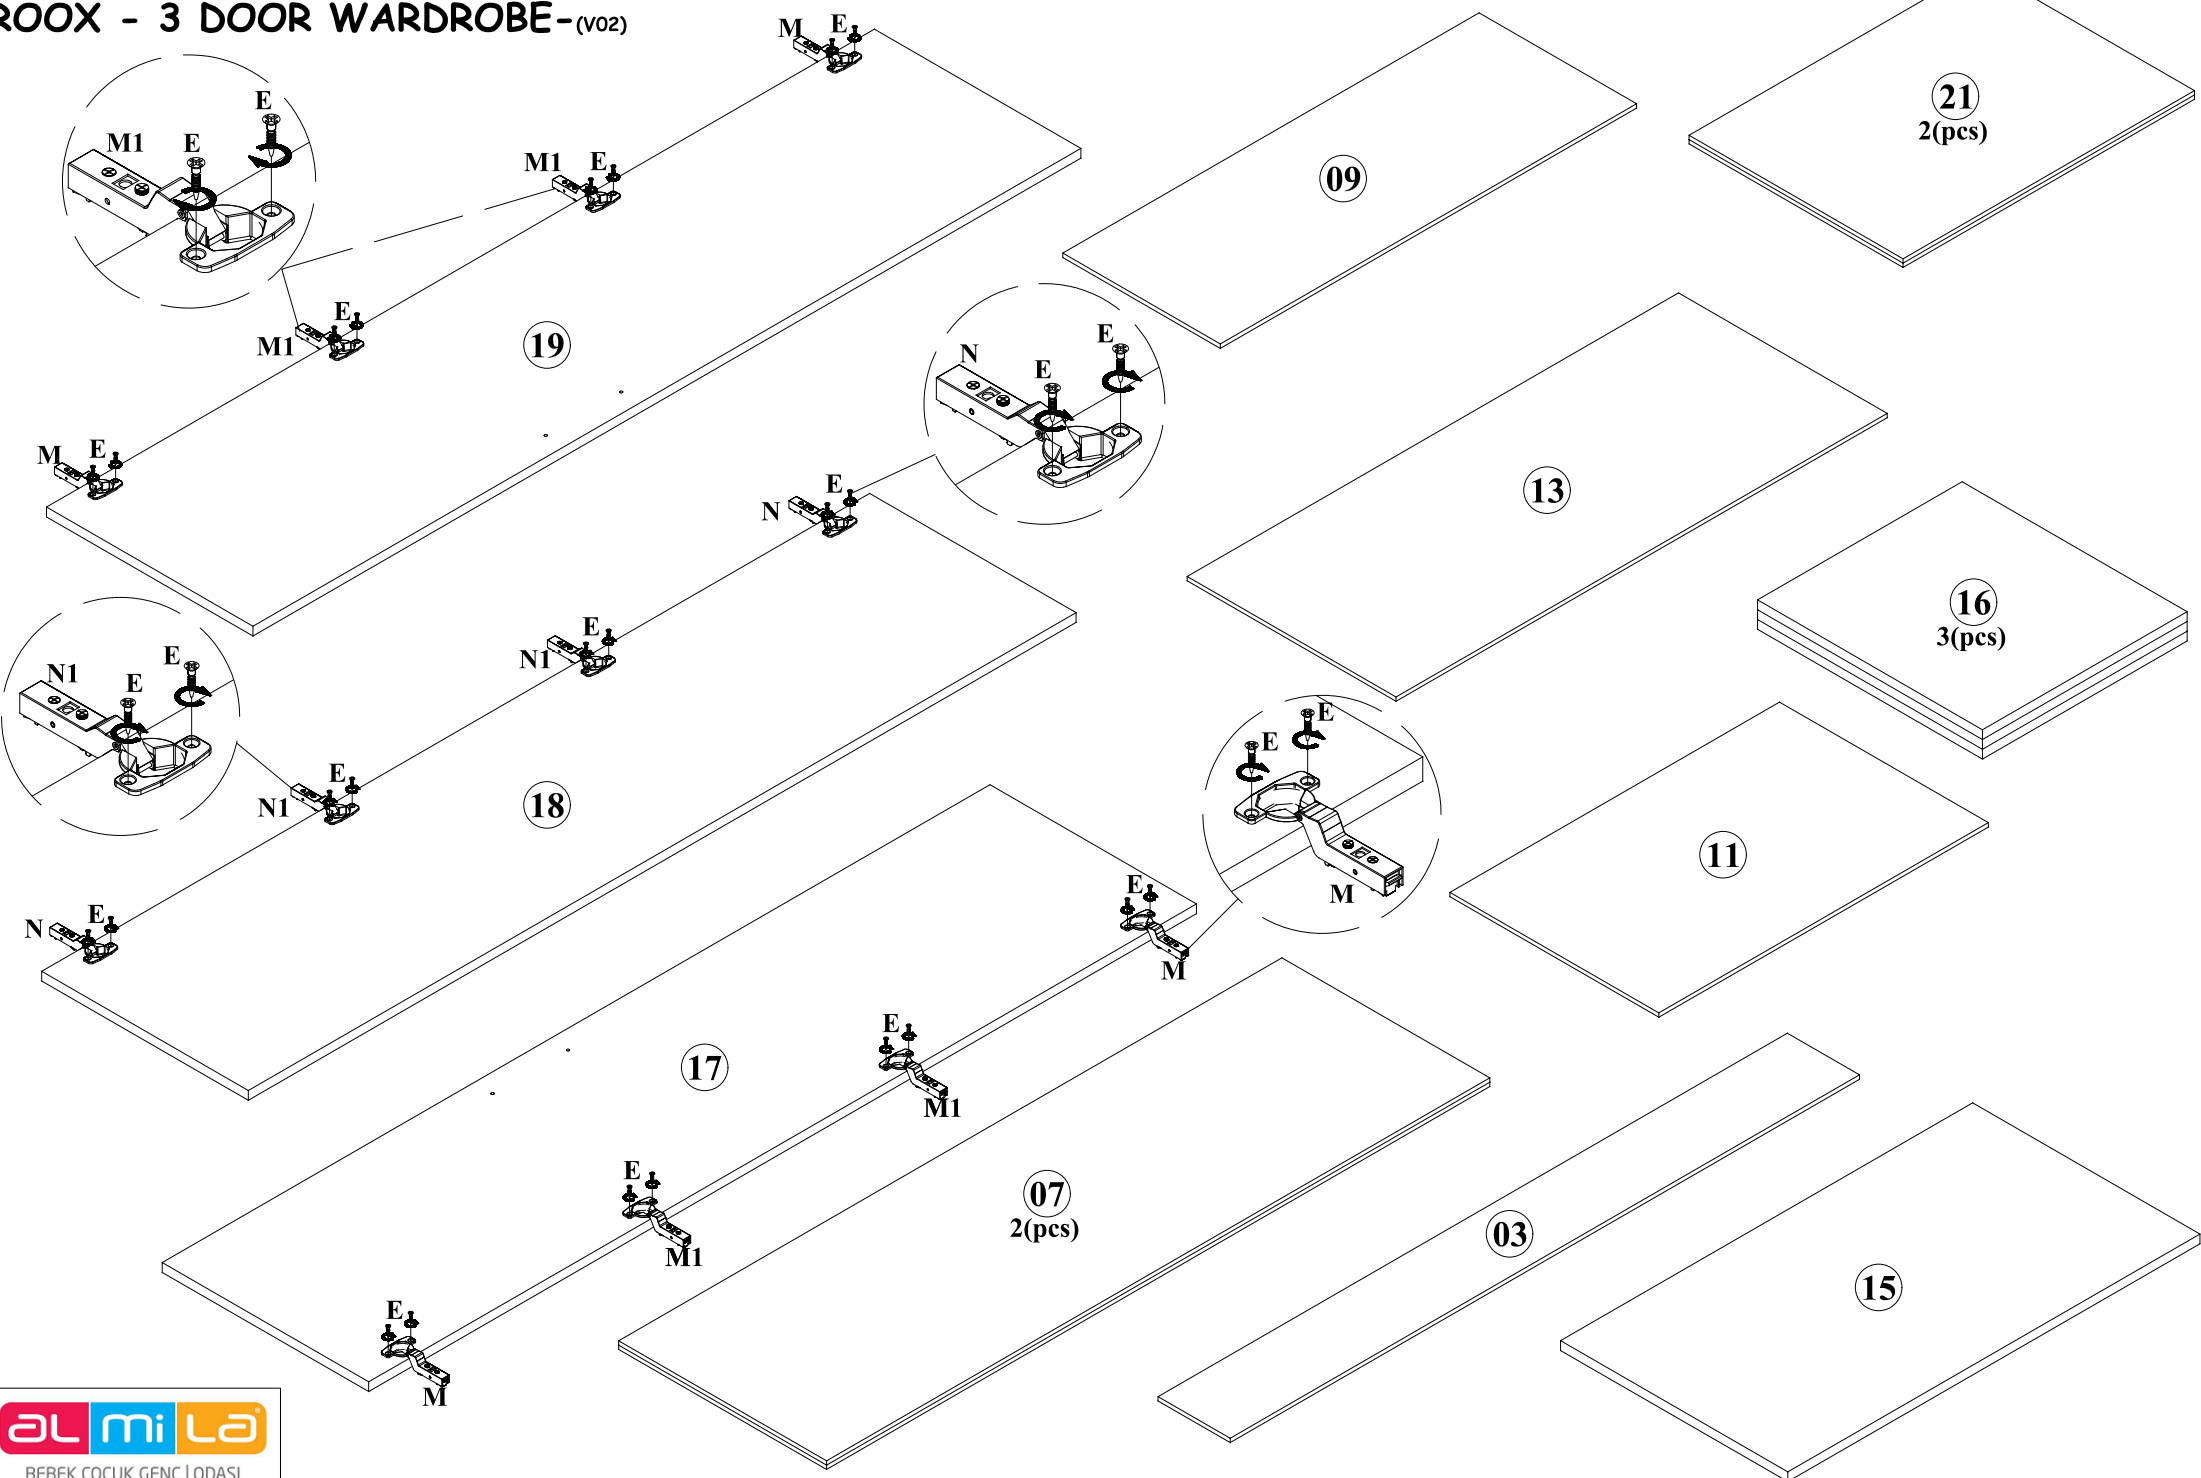

Montaj Talimatı (Assembly Instruction) -1

ROOX - 3 DOOR WARDROBE-(v02)

C	W	x	L	x	H	A	B	C	D	E	F
01	2060	x	575	x	18						
02	1326	x	552	x	18						
03	1335	x	153	x	8						
04	144	x	532	x	18						
05	1326	x	552	x	18						
06	2060	x	575	x	18						
07	1407	x	441	x	8						
08	874	x	502	x	18						
09	883	x	334	x	8						
10	1741	x	502	x	18						
11	699	x	443	x	8						
12	434	x	497	x	18						
13	1042	x	443	x	8						
14	1326	x	502	x	18						
15	874	x	482	x	18						
16	434	x	477	x	18						
17	1756	x	438	x	18						
18	1756	x	438	x	22						
19	1756	x	438	x	18						
20	608	x	100	x	18						
21	618	x	454	x	8						
22	658	x	200	x	18						
23	658	x	200	x	18						
69	450	x	120	x	18						
70	450	x	120	x	18						

Montaj Talimatı (Assembly Instruction) -2

ROOX - 3 DOOR WARDROBE-(V02)

Montaj Talimatı (Assembly Instruction) -3

ROOX - 3 DOOR WARDROBE-(V02)

Montaj Talimatı (Assembly Instruction) -4

ROOX - 3 DOOR WARDROBE-(v02)

Montaj Talimatı (Assembly Instruction) -5

ROOX - 3 DOOR WARDROBE-(V02)

-See Drawer Assembly-