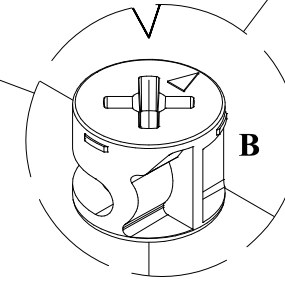

Montaj Talimatı (Assembly Instruction) -2

ROOX - NIGHT STAND-(v01)