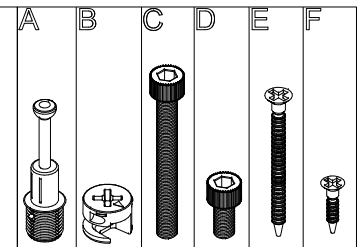

# Montaj Talimatı (Assembly Instruction) -1

## ROOX - NIGHT STAND-(v01)

12 12 8 2 4 17

2 4 8 8 1 1

12 4

1

C	W	x	L	x	H
01	565	x	493	x	18
02	314	x	425	x	18
03	314	x	450	x	18
04	314	x	391	x	18
05	314	x	472	x	18
06	565	x	493	x	18
07	268	x	100	x	18
08	379	x	278	x	8
09	308	x	200	x	18
45	375	x	120	x	18
46	375	x	120	x	18