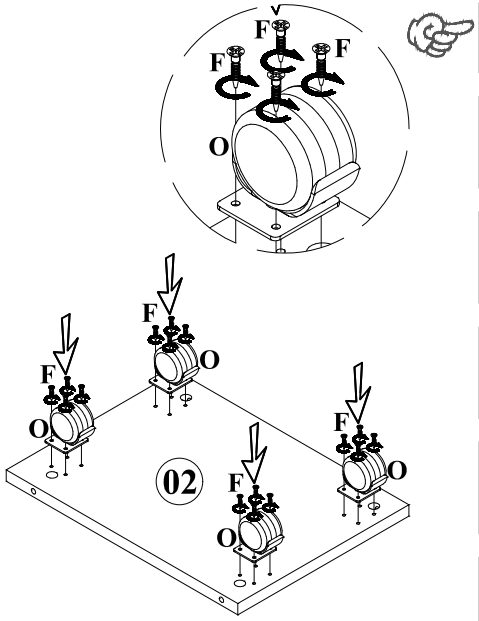

Montaj Talimatı (Assembly Instruction) -3

ROOX - NIGHT STAND-(v01)