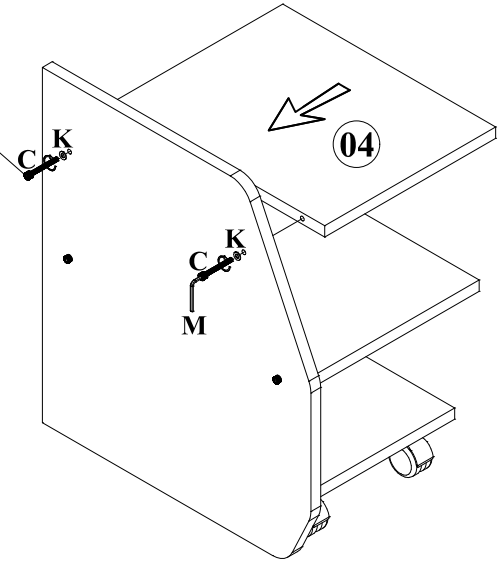

Montaj Talimatı (Assembly Instruction) -3

ROOX - NIGHT STAND-(v01)