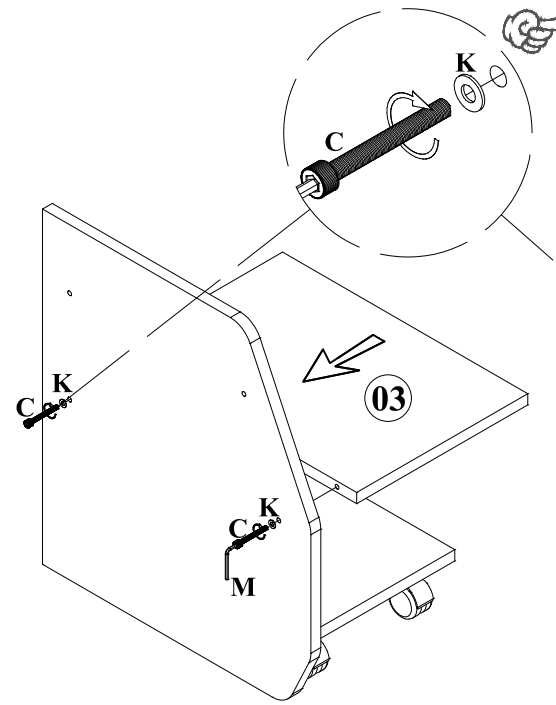

Montaj Talimatı (Assembly Instruction) -3

ROOX - NIGHT STAND-(v01)