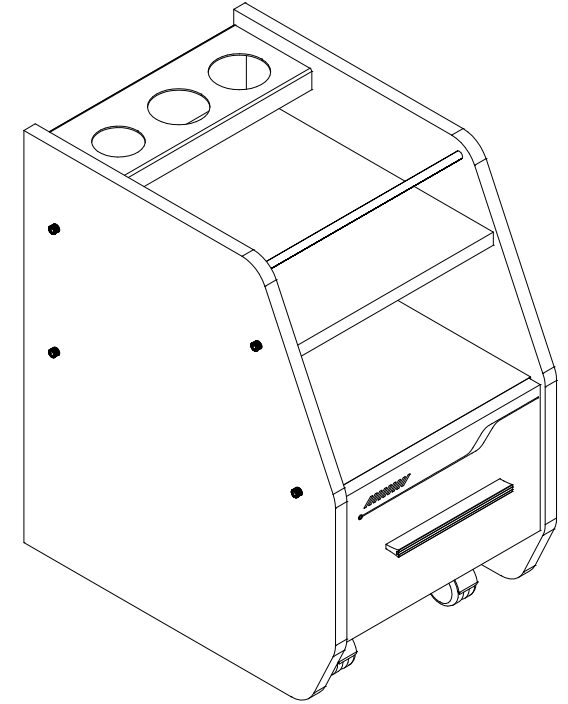

Montaj Talimatı (Assembly Instruction) -4

ROOX - NIGHT STAND-(v01)

-See DrawerAssembly-