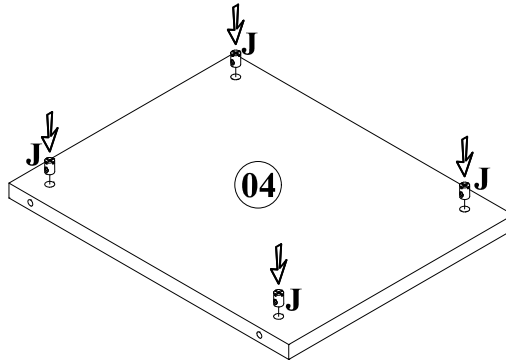

Montaj Talimatı (Assembly Instruction) -2

ROOX - NIGHT STAND-(v01)