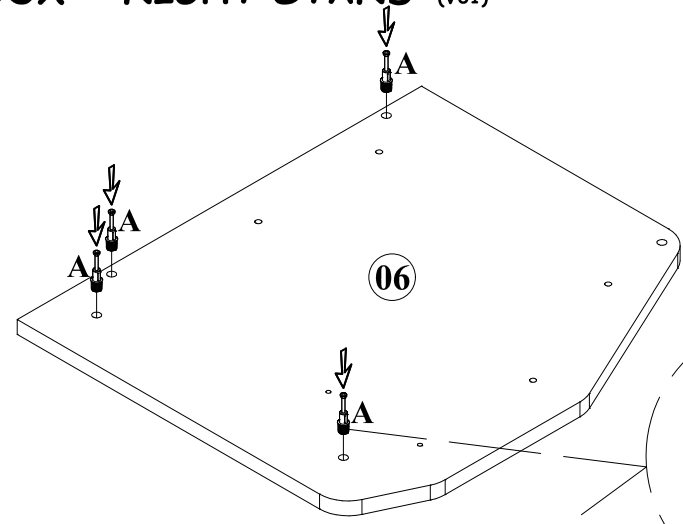

Montaj Talimatı (Assembly Instruction) -2

ROOX - NIGHT STAND-(v01)