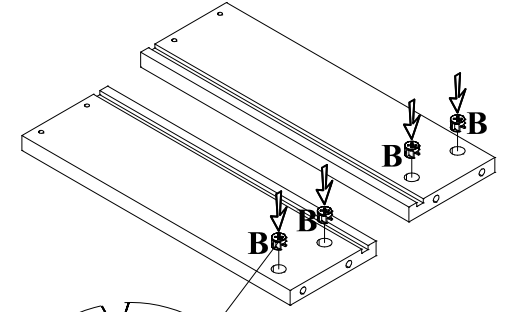

Montaj Talimatı (Assembly Instruction) -2

ROOX - NIGHT STAND-(v01)