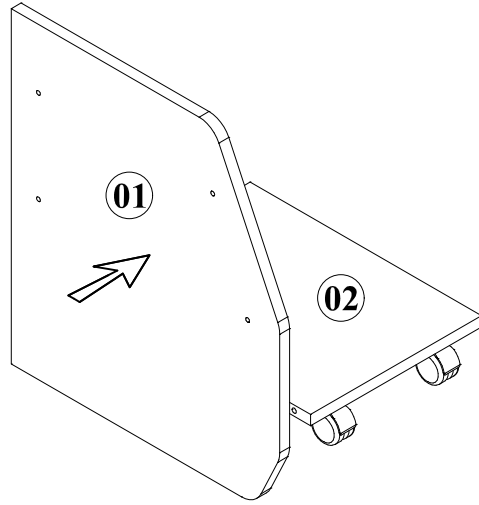

Montaj Talimatı (Assembly Instruction) -3

ROOX - NIGHT STAND-(v01)