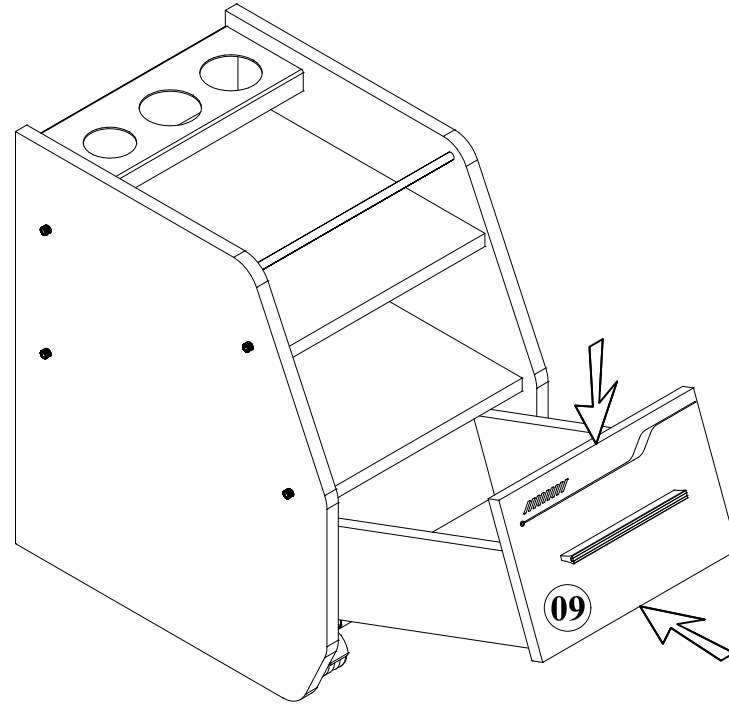

Montaj Talimatı (Assembly Instruction) -4

ROOX - NIGHT STAND-(v01)

-See DrawerAssembly-