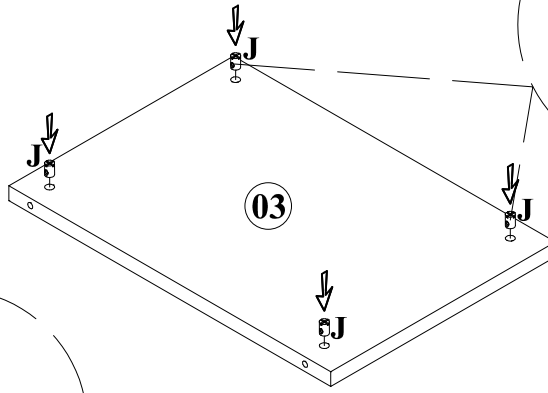

Montaj Talimatı (Assembly Instruction) -2

ROOX - NIGHT STAND-(v01)