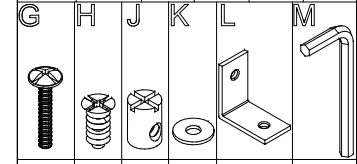

# Montaj Talimatı (Assembly Instruction) -1

## ROOX - NIGHT STAND-(v01)

12 12 8 2 4 17

2 4 8 8 1 1

12 4

1

C	W	x	L	x	H
01	565	x	493	x	18
02	314	x	425	x	18
03	314	x	450	x	18
04	314	x	391	x	18
05	314	x	472	x	18
06	565	x	493	x	18
07	268	x	100	x	18
08	379	x	278	x	8
09	308	x	200	x	18
45	375	x	120	x	18
46	375	x	120	x	18