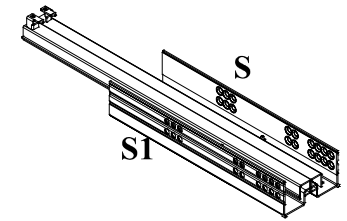

Montaj Talimatı (Assembly Instruction) -2

ROOX - NIGHT STAND-(v01)