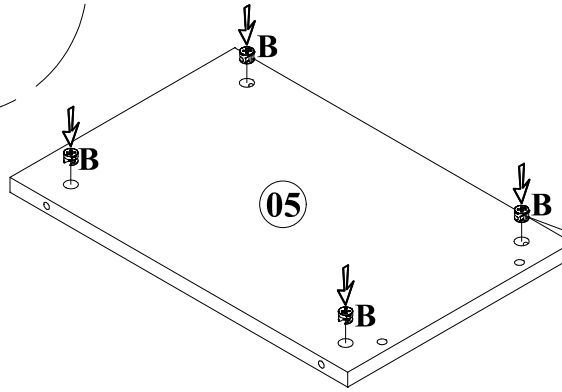

Montaj Talimatı (Assembly Instruction) -2

ROOX - NIGHT STAND-(v01)