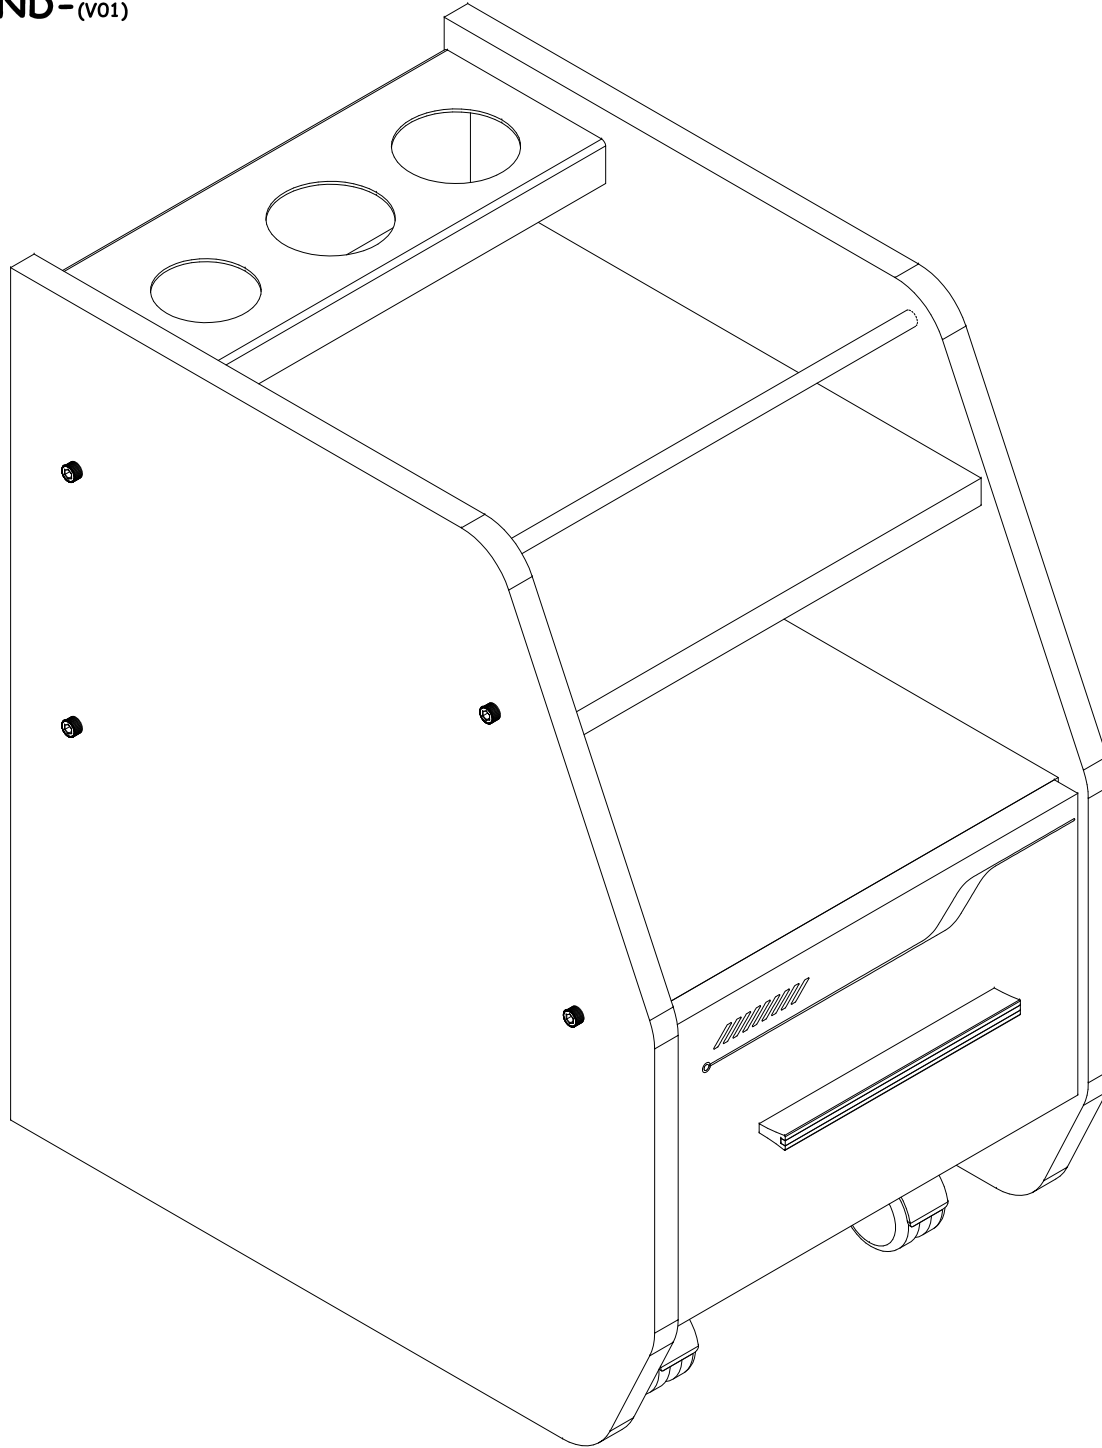

## ROOX - NIGHT STAND-(v01)

12 12 8 2 4 17

2 4 8 8 1 1

12 4

1

C	W	x	L	x	H
01	565	x	493	x	18
02	314	x	425	x	18
03	314	x	450	x	18
04	314	x	391	x	18
05	314	x	472	x	18
06	565	x	493	x	18
07	268	x	100	x	18
08	379	x	278	x	8
09	308	x	200	x	18
45	375	x	120	x	18
46	375	x	120	x	18

# Montaj Talimatı (Assembly Instruction) -2

ROOX - NIGHT STAND-(v01)