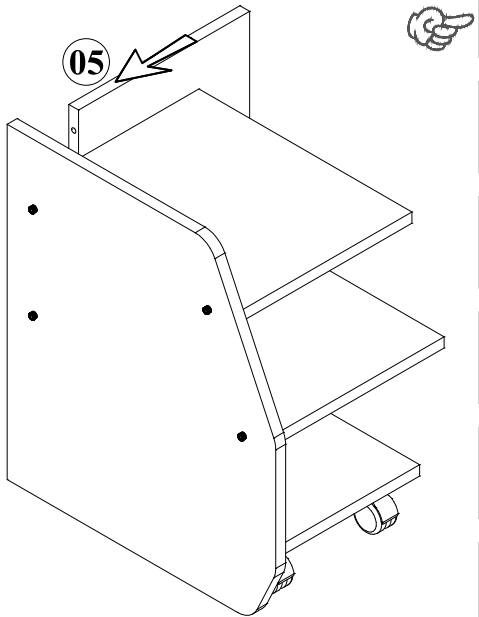

Montaj Talimatı (Assembly Instruction) -3

ROOX - NIGHT STAND-(v01)