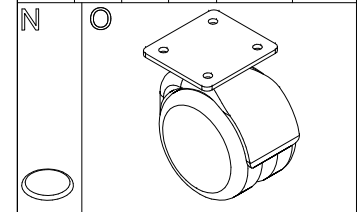

# Montaj Talimatı (Assembly Instruction) -1

## ROOX - NIGHT STAND-(v01)

12 12 8 2 4 17

2 4 8 8 1 1

12 4

1

C	W	x	L	x	H
01	565	x	493	x	18
02	314	x	425	x	18
03	314	x	450	x	18
04	314	x	391	x	18
05	314	x	472	x	18
06	565	x	493	x	18
07	268	x	100	x	18
08	379	x	278	x	8
09	308	x	200	x	18
45	375	x	120	x	18
46	375	x	120	x	18