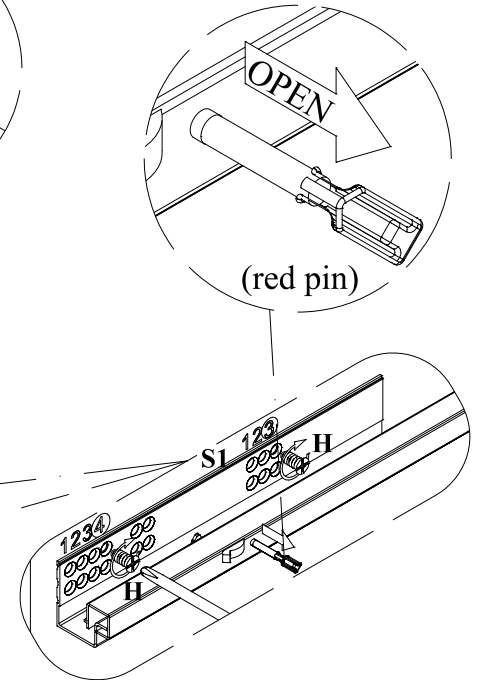

Montaj Talimatı (Assembly Instruction) -3

ROOX - NIGHT STAND-(v01)