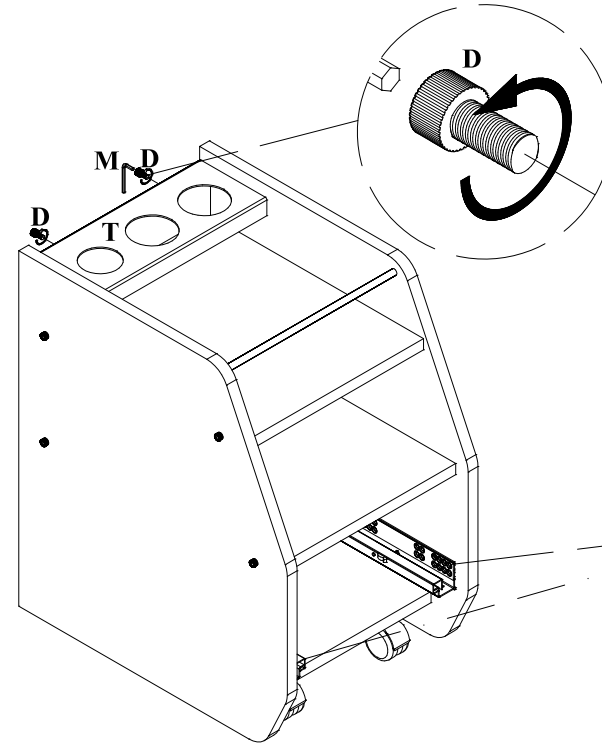

Montaj Talimatı (Assembly Instruction) -3

ROOX - NIGHT STAND-(v01)