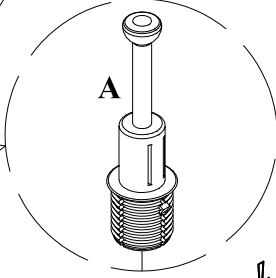

Montaj Talimatı (Assembly Instruction) -2

ROOX - NIGHT STAND-(v01)