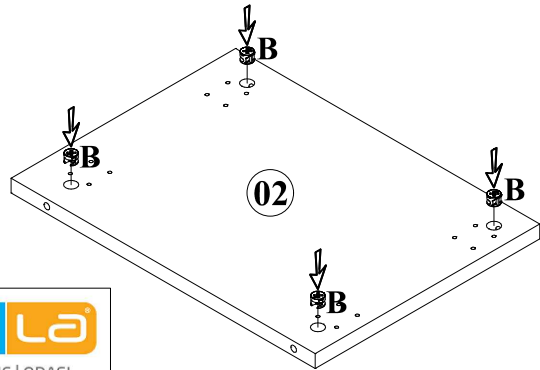

Montaj Talimatı (Assembly Instruction) -2

ROOX - NIGHT STAND-(v01)