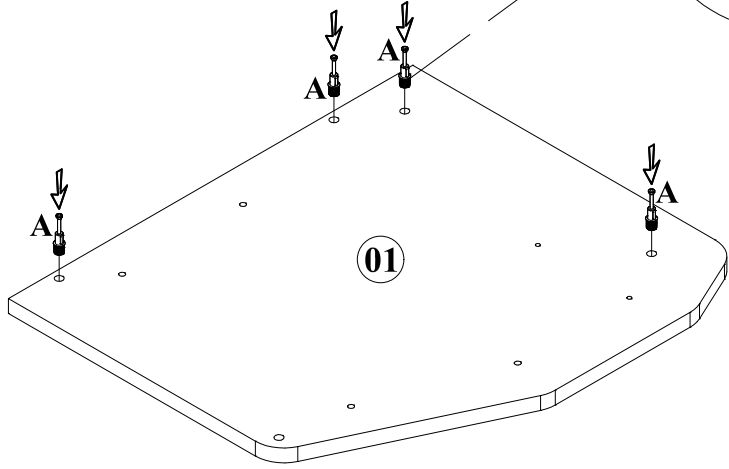

Montaj Talimatı (Assembly Instruction) -2

ROOX - NIGHT STAND-(v01)