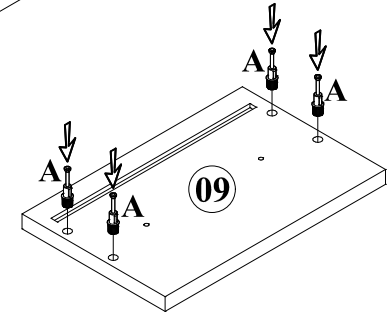

Montaj Talimatı (Assembly Instruction) -2

ROOX - NIGHT STAND-(v01)