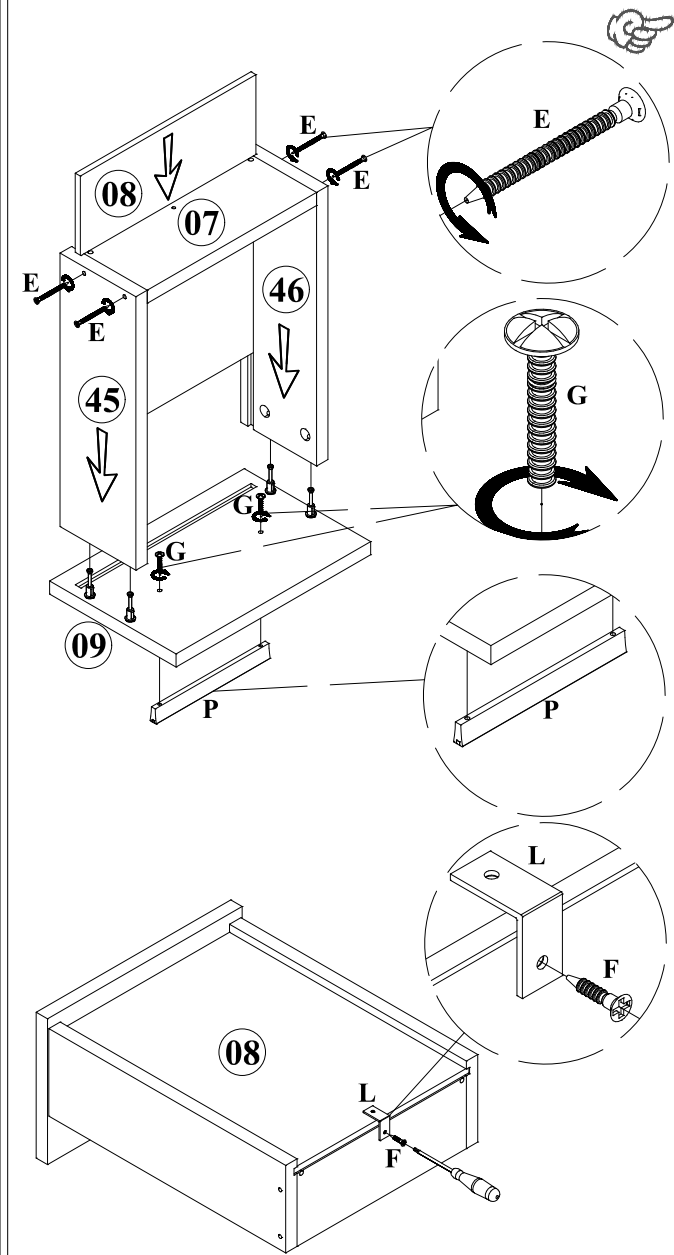

Montaj Talimatı (Assembly Instruction) -4

ROOX - NIGHT STAND-(v01)

-See DrawerAssembly-