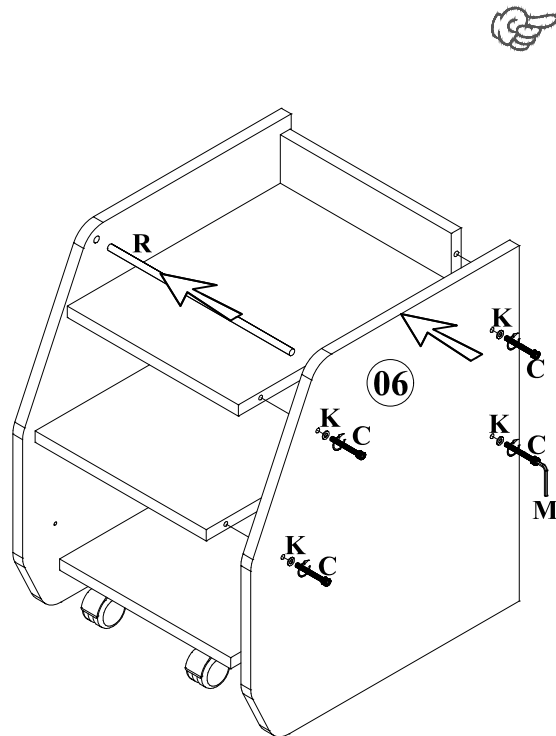

Montaj Talimatı (Assembly Instruction) -3

ROOX - NIGHT STAND-(v01)