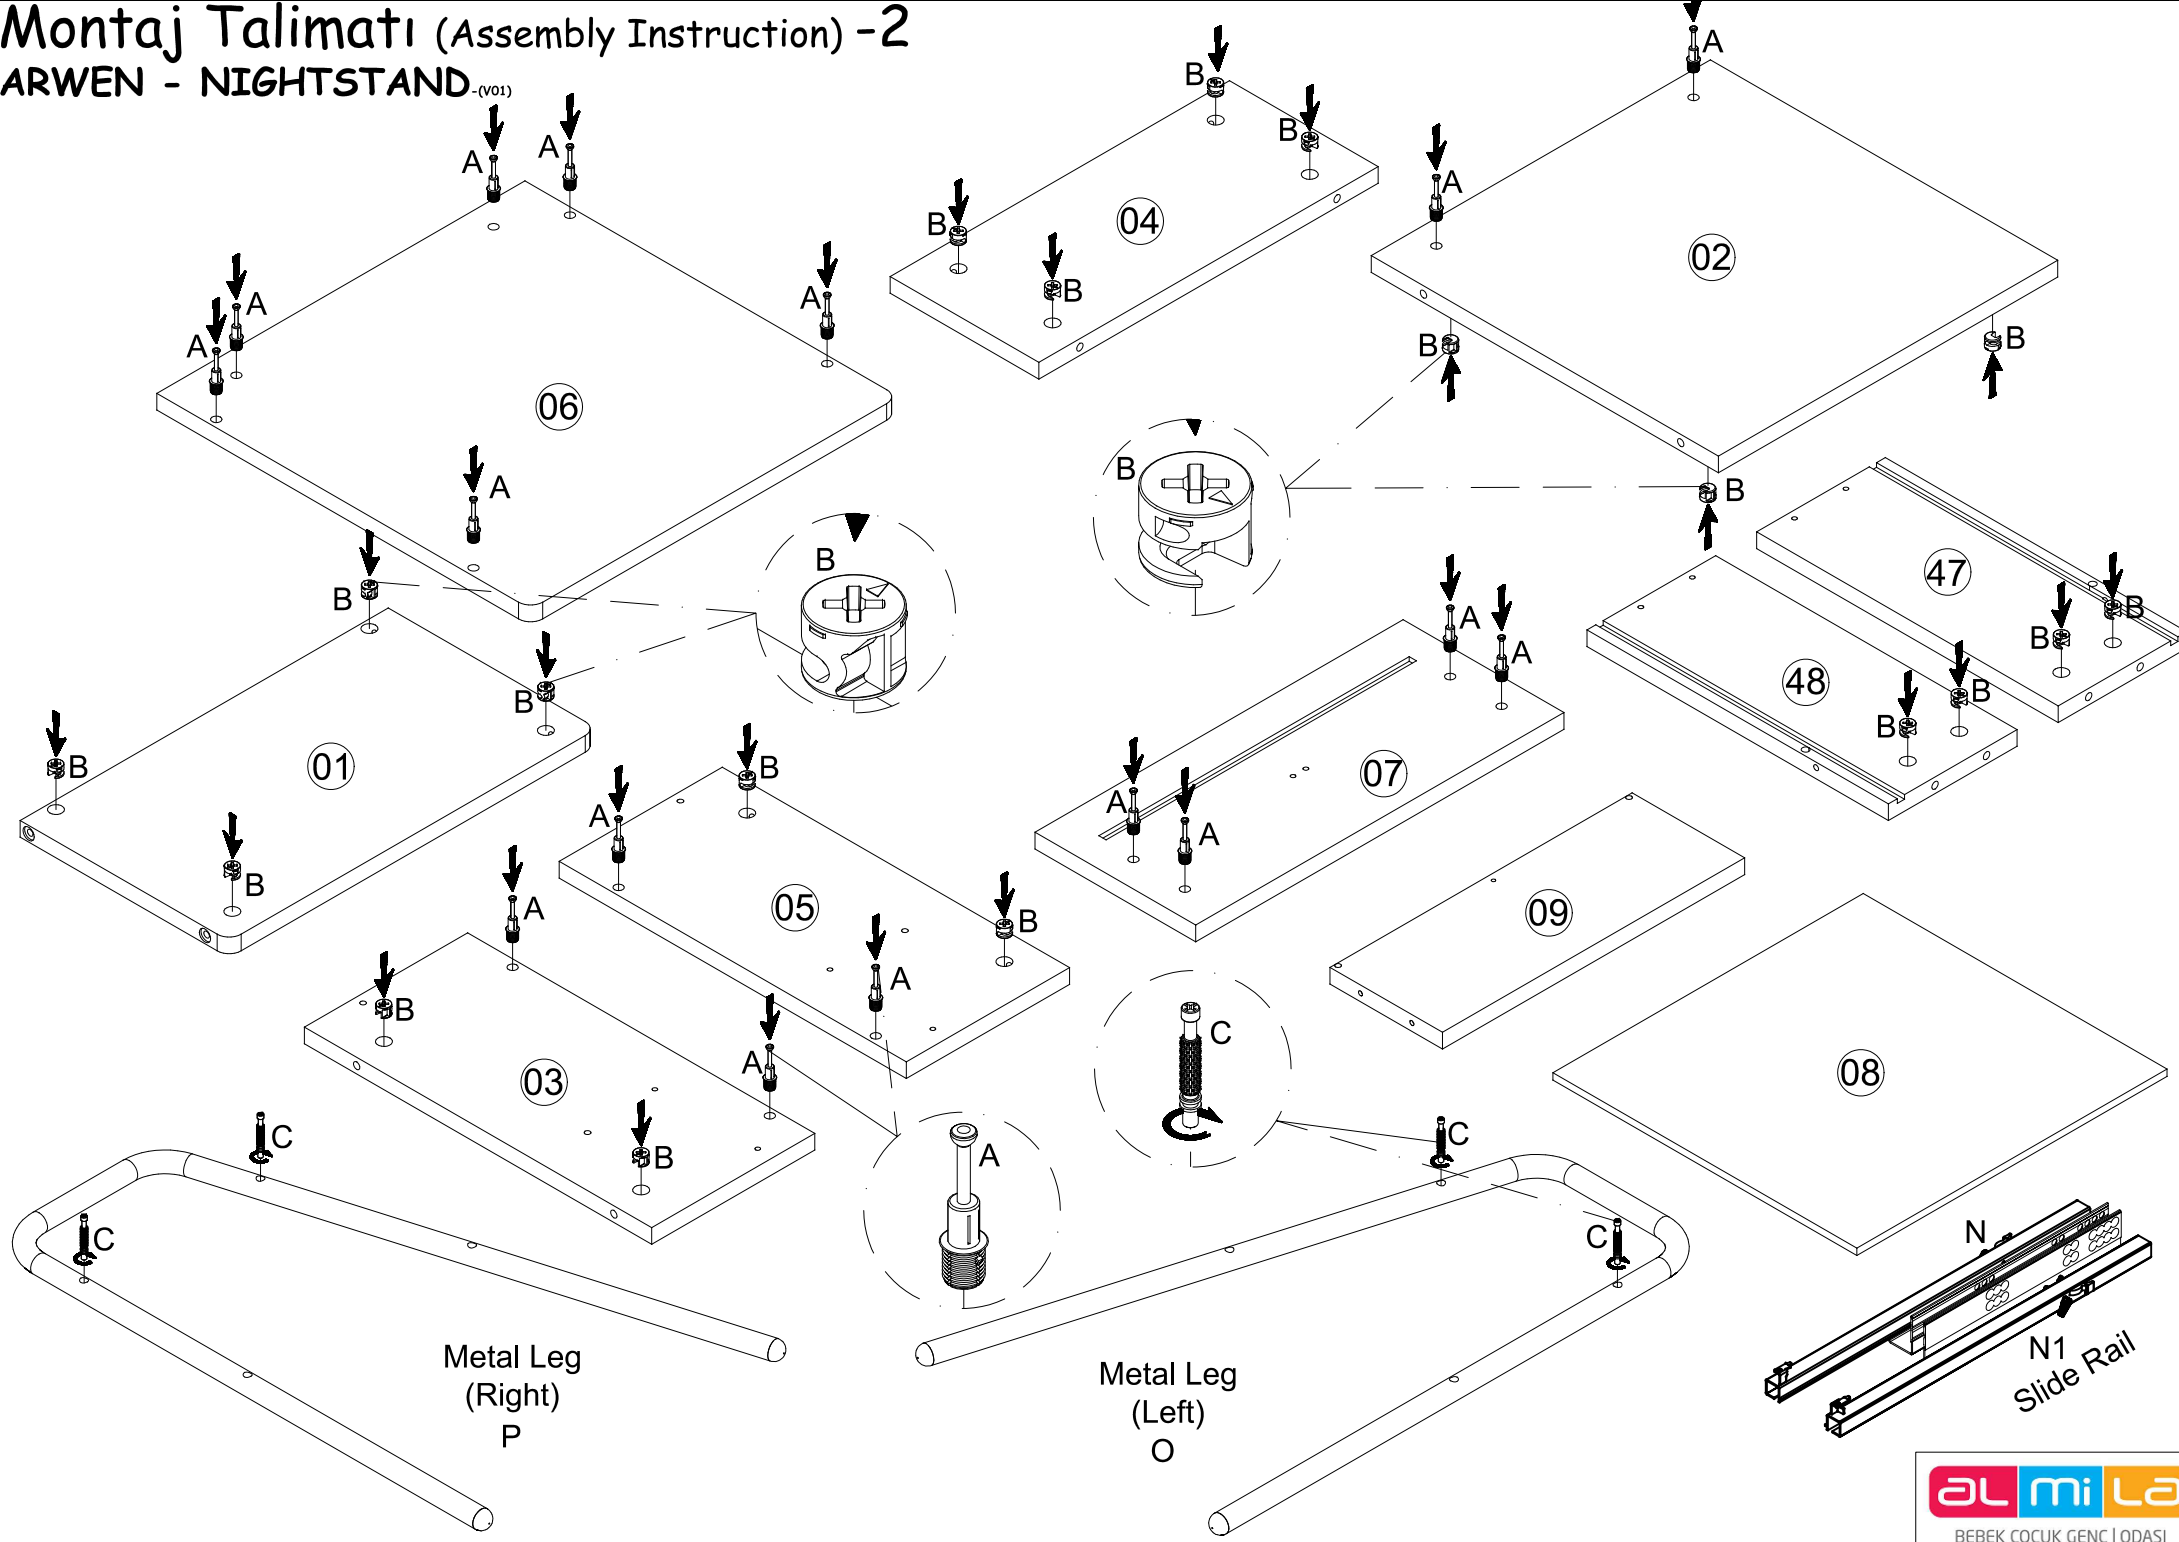

Montaj Talimatı (Assembly Instruction) -1

ARWEN - NIGHTSTAND-(V01)

16 20 4

4 1 4 2 4

1 8 4

1

C	W	x	L	x	H
01	458	x	260	x	18
02	432	x	422	x	18
03	432	x	203	x	18
04	422	x	185	x	18
05	432	x	203	x	18
06	458	x	465	x	18
07	458	x	200	x	18
08	386	x	378	x	8
09	376	x	140	x	18
47	375	x	160	x	18
48	375	x	160	x	18

Montaj Talimatı (Assembly Instruction) -2

ARWEN - NIGHTSTAND-(v01)

Montaj Talimatı (Assembly Instruction) -3

ARWEN - NIGHTSTAND-(V01)

Montaj Talimatı (Assembly Instruction) -4

ARWEN - NIGHTSTAND-(V01)