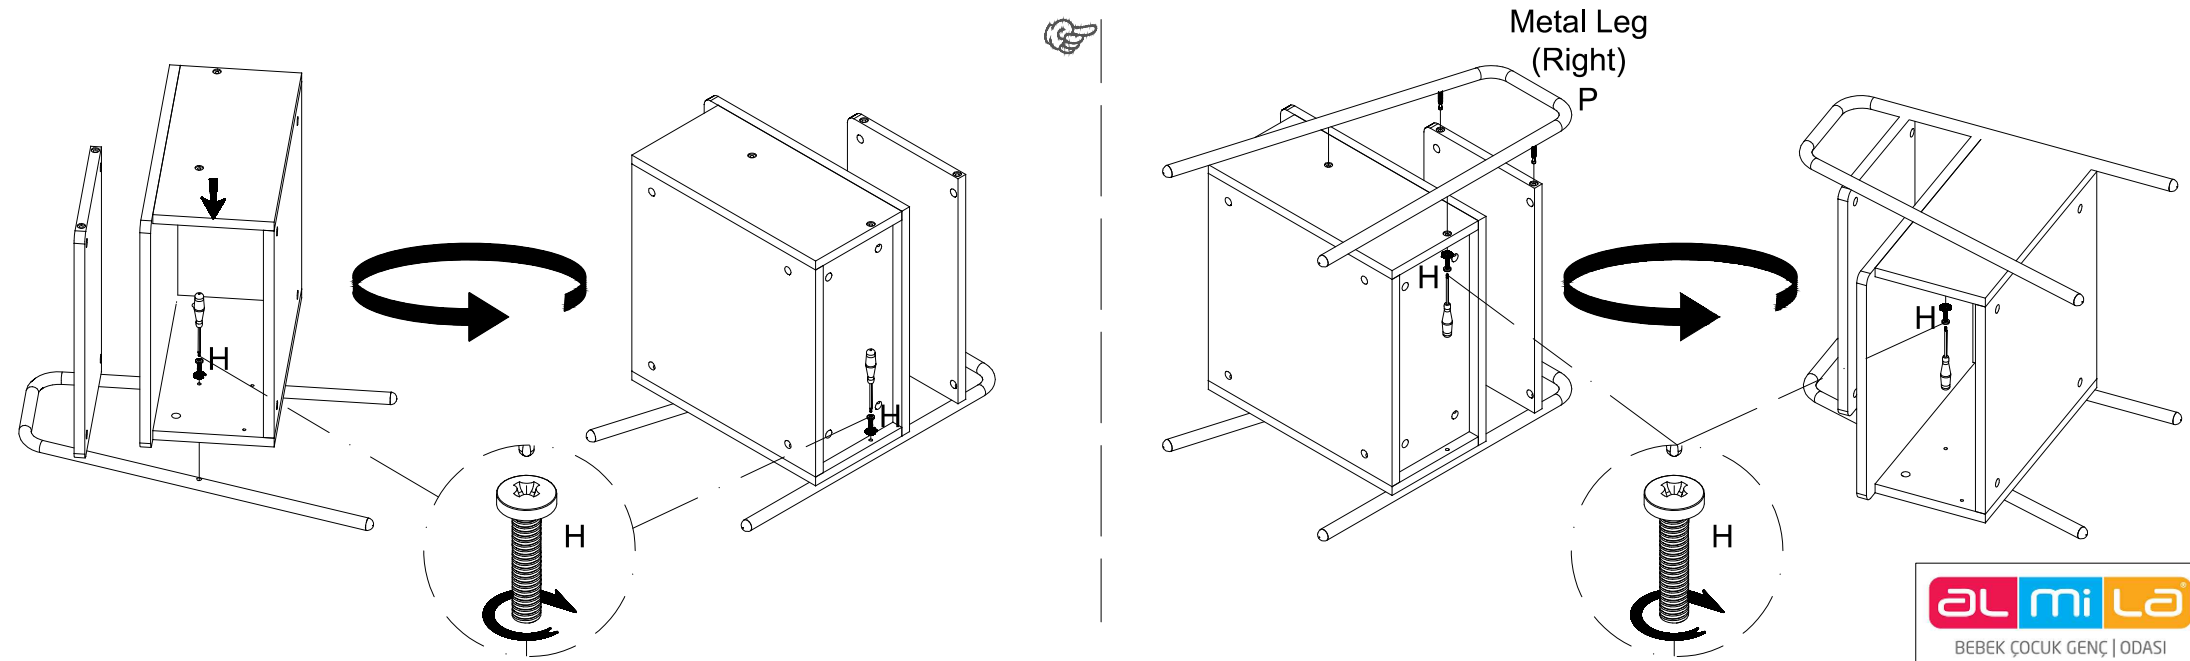

Montaj Talimatı (Assembly Instruction) -1

ARWEN - NIGHTSTAND-(V01)

16 20 4

4 1 4 2 4

1 8 4

1

C	W	x	L	x	H
01	458	x	260	x	18
02	432	x	422	x	18
03	432	x	203	x	18
04	422	x	185	x	18
05	432	x	203	x	18
06	458	x	465	x	18
07	458	x	200	x	18
08	386	x	378	x	8
09	376	x	140	x	18
47	375	x	160	x	18
48	375	x	160	x	18

Montaj Talimatı (Assembly Instruction) -2

ARWEN - NIGHTSTAND-(v01)

Montaj Talimatı (Assembly Instruction) -3

ARWEN - NIGHTSTAND-(V01)

Montaj Talimatı (Assembly Instruction) -4

ARWEN - NIGHTSTAND-(V01)