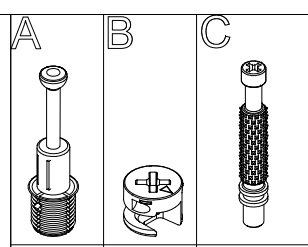

Montaj Talimatı (Assembly Instruction) -1

ARWEN - NIGHTSTAND-(V01)

16 20 4

4 1 4 2 4

1 8 4

1

C	W	x	L	x	H
01	458	x	260	x	18
02	432	x	422	x	18
03	432	x	203	x	18
04	422	x	185	x	18
05	432	x	203	x	18
06	458	x	465	x	18
07	458	x	200	x	18
08	386	x	378	x	8
09	376	x	140	x	18
47	375	x	160	x	18
48	375	x	160	x	18

Montaj Talimatı (Assembly Instruction) -2

ARWEN - NIGHTSTAND-(v01)

Montaj Talimatı (Assembly Instruction) -3

ARWEN - NIGHTSTAND-(V01)

Montaj Talimatı (Assembly Instruction) -4

ARWEN - NIGHTSTAND-(V01)