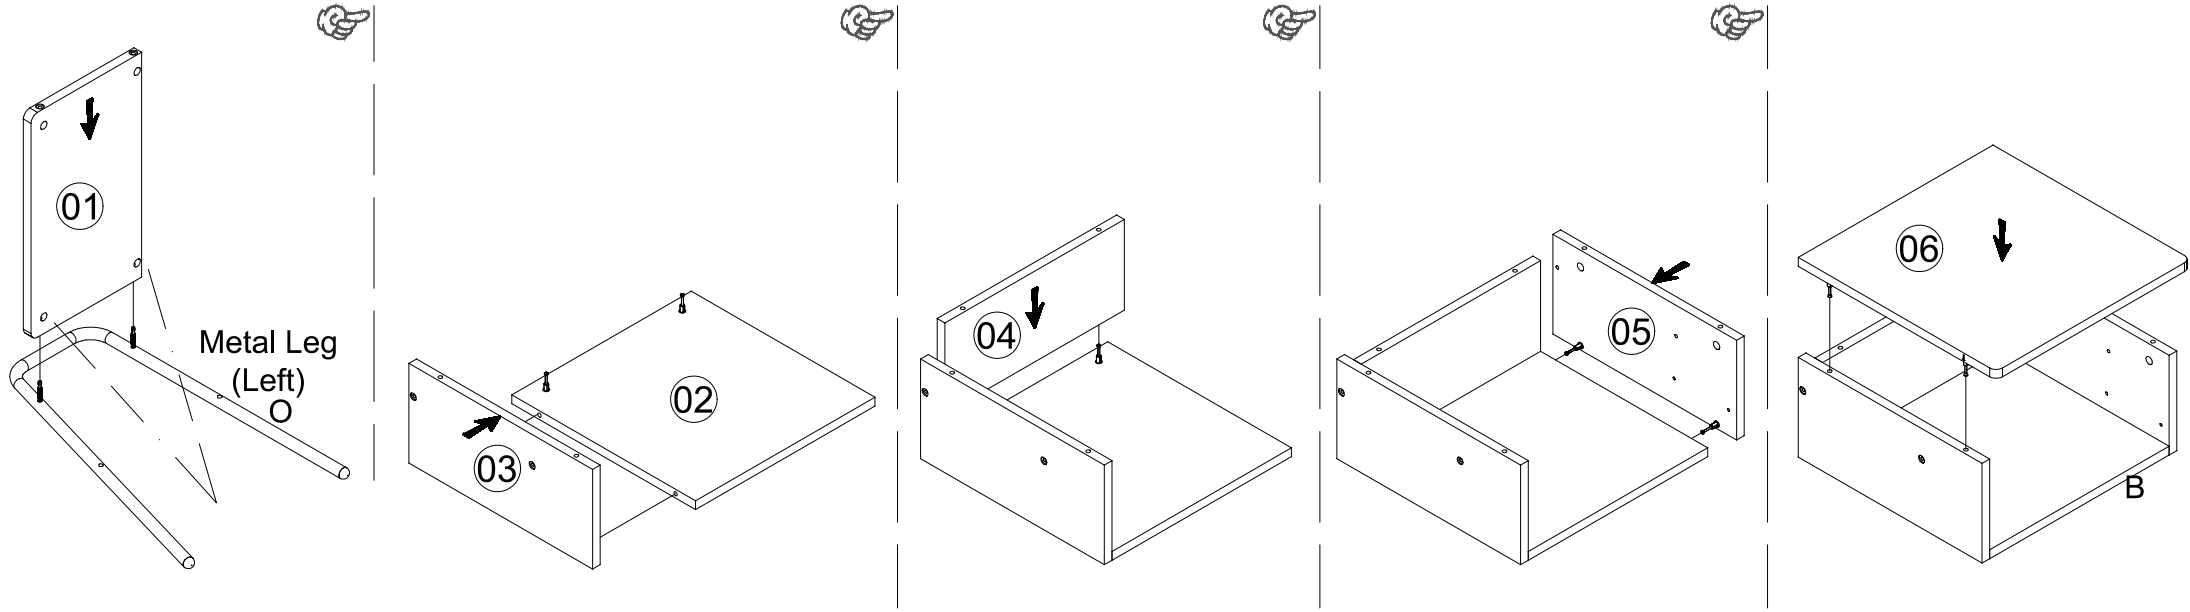

Montaj Talimatı (Assembly Instruction) -3

ARWEN - NIGHTSTAND-(V01)