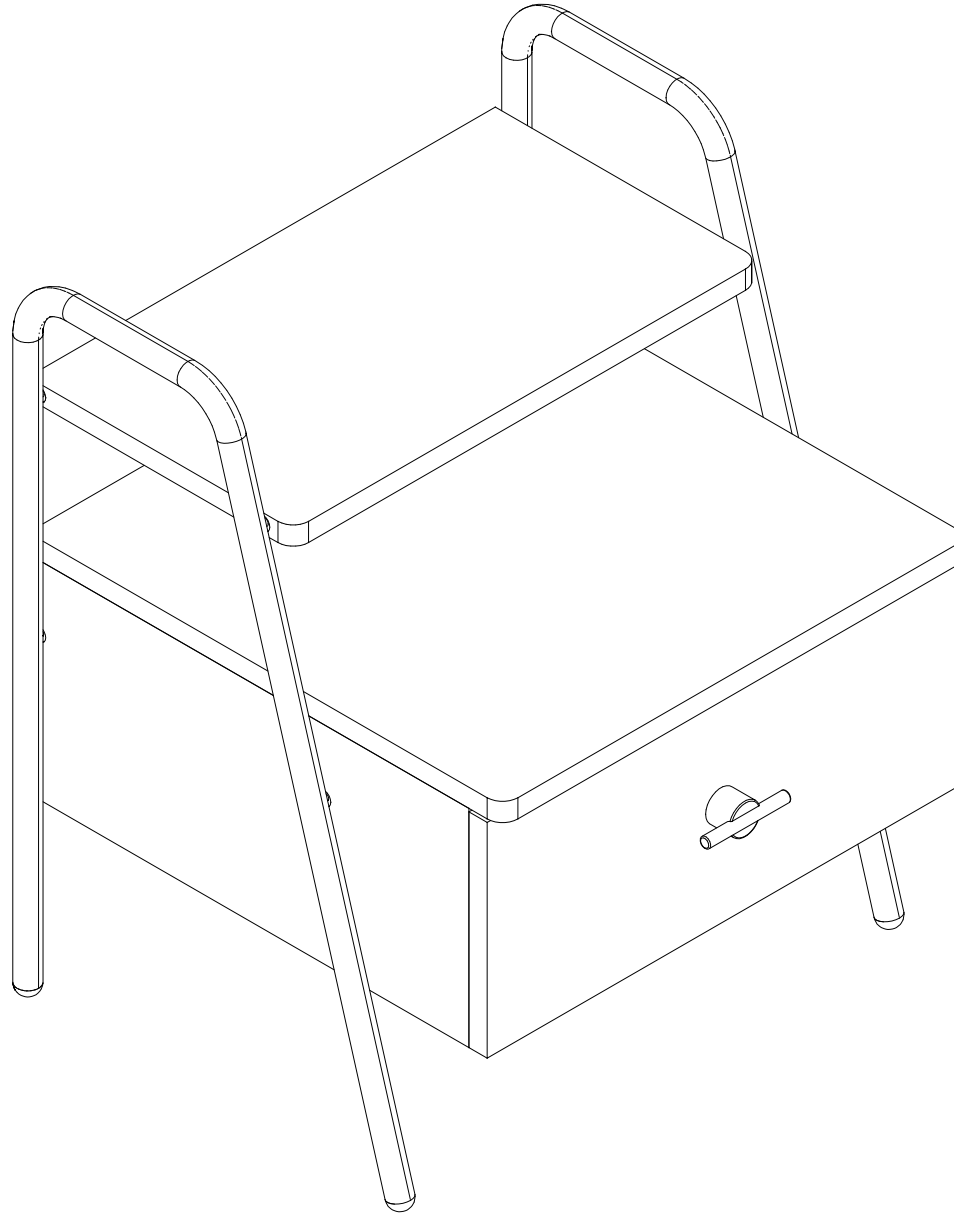

Montaj Talimatı (Assembly Instruction) -1

ARWEN - NIGHTSTAND-(V01)

16 20 4

4 1 4 2 4

1 8 4

1

C	W	x	L	x	H
01	458	x	260	x	18
02	432	x	422	x	18
03	432	x	203	x	18
04	422	x	185	x	18
05	432	x	203	x	18
06	458	x	465	x	18
07	458	x	200	x	18
08	386	x	378	x	8
09	376	x	140	x	18
47	375	x	160	x	18
48	375	x	160	x	18