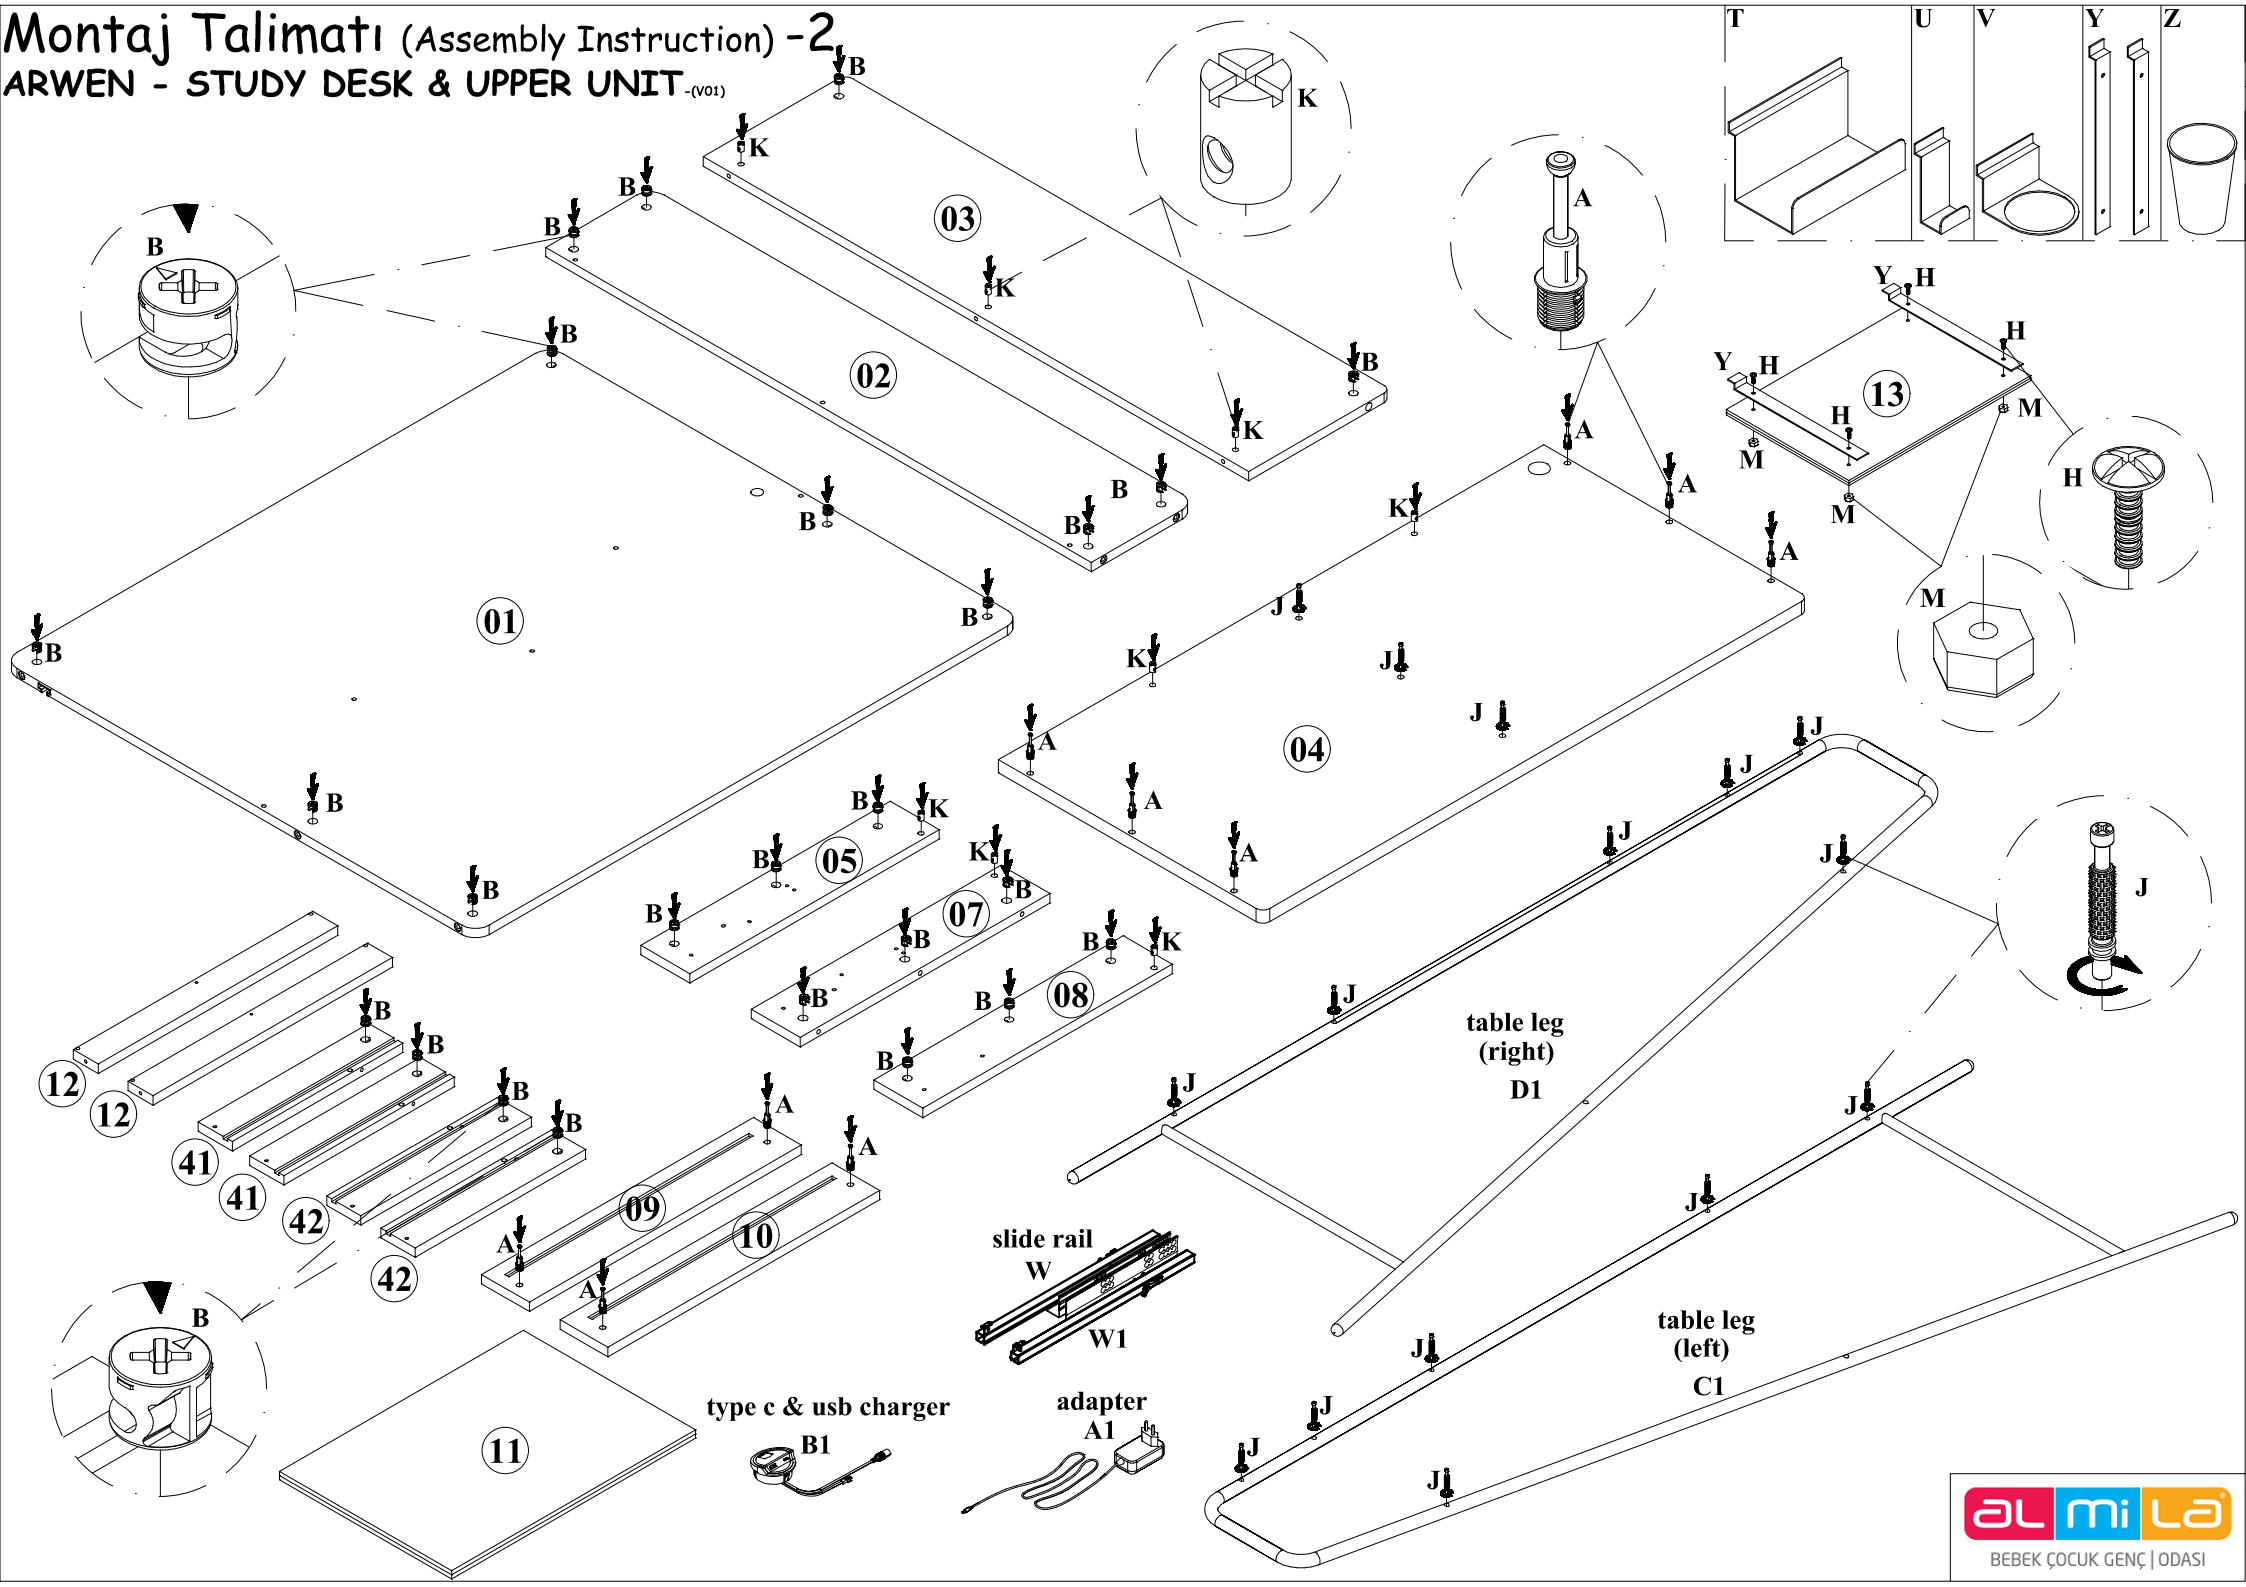

Montaj Talimatı (Assembly Instruction) -1

ARWEN - STUDY DESK & UPPER UNIT - (v01)

10 25 4 2 8

2 4 4 15

8 8 4 2

2 1 10 9

C	W	x	L	x	H
01	1200	x	1039	x	18
02	1200	x	230	x	18
03	1200	x	313	x	18
04	1200	x	582	x	25
05	549	x	108	x	18
07	549	x	108	x	18
08	549	x	108	x	18
09	599	x	105	x	18
10	599	x	105	x	18
11	537	x	379	x	8
12	527	x	55	x	18
13	400	x	270	x	10
41	375	x	75	x	18
42	375	x	75	x	18

Montaj Talimatı (Assembly Instruction) -2

ARWEN - STUDY DESK & UPPER UNIT -(V01)

Montaj Talimatı (Assembly Instruction) -3

ARWEN - STUDY DESK & UPPER UNIT -(V01)

Montaj Talimatı (Assembly Instruction) -4

ARWEN - STUDY DESK & UPPER UNIT - (V01)