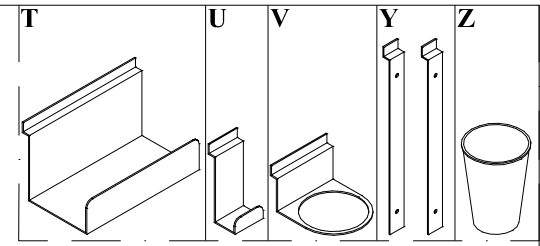

Montaj Talimatı (Assembly Instruction) -1

ARWEN - STUDY DESK & UPPER UNIT - (v01)

10 25 4 2 8

2 4 4 15

8 8 4 2

2 1 10 9

C	W	x	L	x	H
01	1200	x	1039	x	18
02	1200	x	230	x	18
03	1200	x	313	x	18
04	1200	x	582	x	25
05	549	x	108	x	18
07	549	x	108	x	18
08	549	x	108	x	18
09	599	x	105	x	18
10	599	x	105	x	18
11	537	x	379	x	8
12	527	x	55	x	18
13	400	x	270	x	10
41	375	x	75	x	18
42	375	x	75	x	18

Montaj Talimatı (Assembly Instruction) -2

ARWEN - STUDY DESK & UPPER UNIT -(V01)

Montaj Talimatı (Assembly Instruction) -3

ARWEN - STUDY DESK & UPPER UNIT -(V01)

Montaj Talimatı (Assembly Instruction) -4

ARWEN - STUDY DESK & UPPER UNIT - (V01)