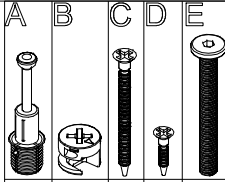

Montaj Talimatı (Assembly Instruction) -1

ARWEN - STUDY DESK & UPPER UNIT - (v01)

10 25 4 2 8

2 4 4 15

8 8 4 2

2 1 10 9

C	W	x	L	x	H
01	1200	x	1039	x	18
02	1200	x	230	x	18
03	1200	x	313	x	18
04	1200	x	582	x	25
05	549	x	108	x	18
07	549	x	108	x	18
08	549	x	108	x	18
09	599	x	105	x	18
10	599	x	105	x	18
11	537	x	379	x	8
12	527	x	55	x	18
13	400	x	270	x	10
41	375	x	75	x	18
42	375	x	75	x	18