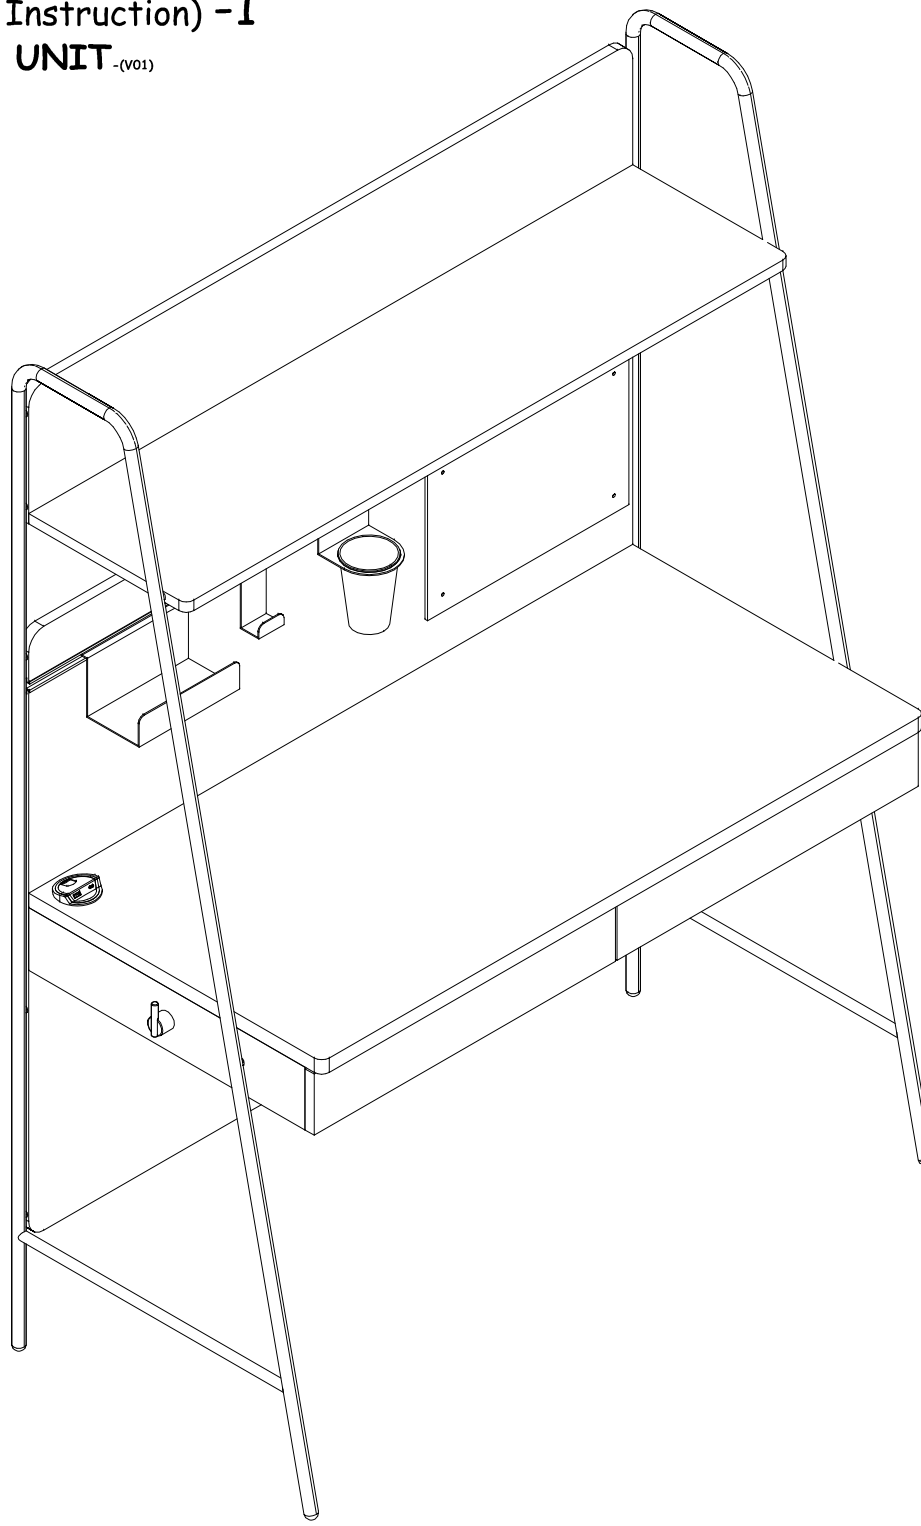

Montaj Talimatı (Assembly Instruction) -1

ARWEN - STUDY DESK & UPPER UNIT - (v01)

10 25 4 2 8

2 4 4 15

8 8 4 2

2 1 10 9

C	W	x	L	x	H
01	1200	x	1039	x	18
02	1200	x	230	x	18
03	1200	x	313	x	18
04	1200	x	582	x	25
05	549	x	108	x	18
07	549	x	108	x	18
08	549	x	108	x	18
09	599	x	105	x	18
10	599	x	105	x	18
11	537	x	379	x	8
12	527	x	55	x	18
13	400	x	270	x	10
41	375	x	75	x	18
42	375	x	75	x	18

Montaj Talimatı (Assembly Instruction) -2

ARWEN - STUDY DESK & UPPER UNIT -(V01)

Montaj Talimatı (Assembly Instruction) -3

ARWEN - STUDY DESK & UPPER UNIT -(V01)

Montaj Talimatı (Assembly Instruction) -4

ARWEN - STUDY DESK & UPPER UNIT - (V01)