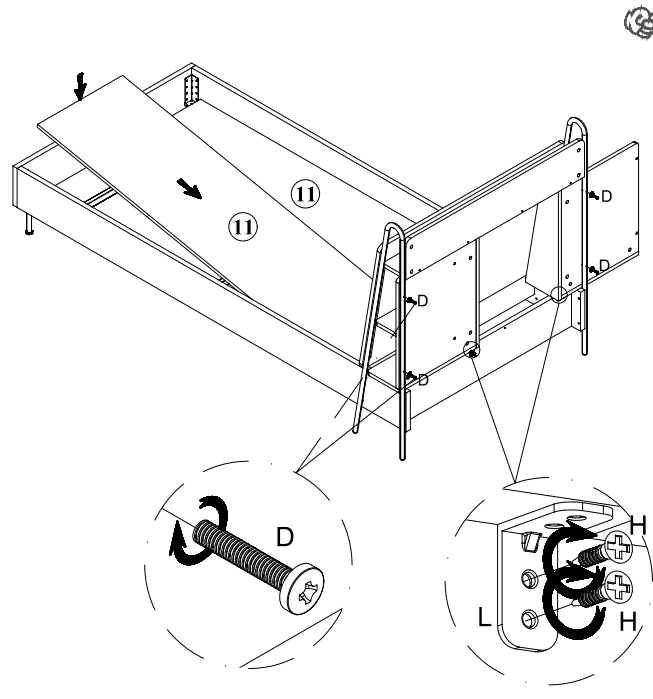

Montaj Talimatı (Assembly Instruction) -1

ARWEN - HEADBOARD & BEDFRAME (90-100-120)^(v01)

OPTIONAL

C	W	x	L	x	H	A	B	C	D
01(90)	960	x	199	x	18				
01(100)	1060	x	199	x	18				
01(120)	1260	x	199	x	18				
02(90)	960	x	120	x	18				
02(100)	1060	x	120	x	18				
02(120)	1260	x	120	x	18				
04	2308	x	200	x	25				
05(90)	910	x	145	x	25				
05(100)	1010	x	145	x	25				
05(120)	1210	x	145	x	25				
06(90)	2000	x	200	x	25				
06(100)	2000	x	200	x	25				
06(120)	2000	x	200	x	25				
07(90)	960	x	200	x	25				
07(100)	1060	x	200	x	25				
07(120)	1260	x	200	x	25				
08	2308	x	200	x	25				
09	560	x	458	x	18				
10	458	x	127	x	18				
11	1950	x	504	x	17				
12	458	x	193	x	18				
13	578	x	195	x	18				
14	560	x	458	x	18				
15	458	x	127	x	18				
16	458	x	193	x	18				
17	578	x	195	x	18				

N	O
2	2
V	Y
8	16

Montaj Talimatı (Assembly Instruction) -5

ARWEN - HEADBOARD & BEDFRAME (90-100-120)-(v01)

OPTIONAL