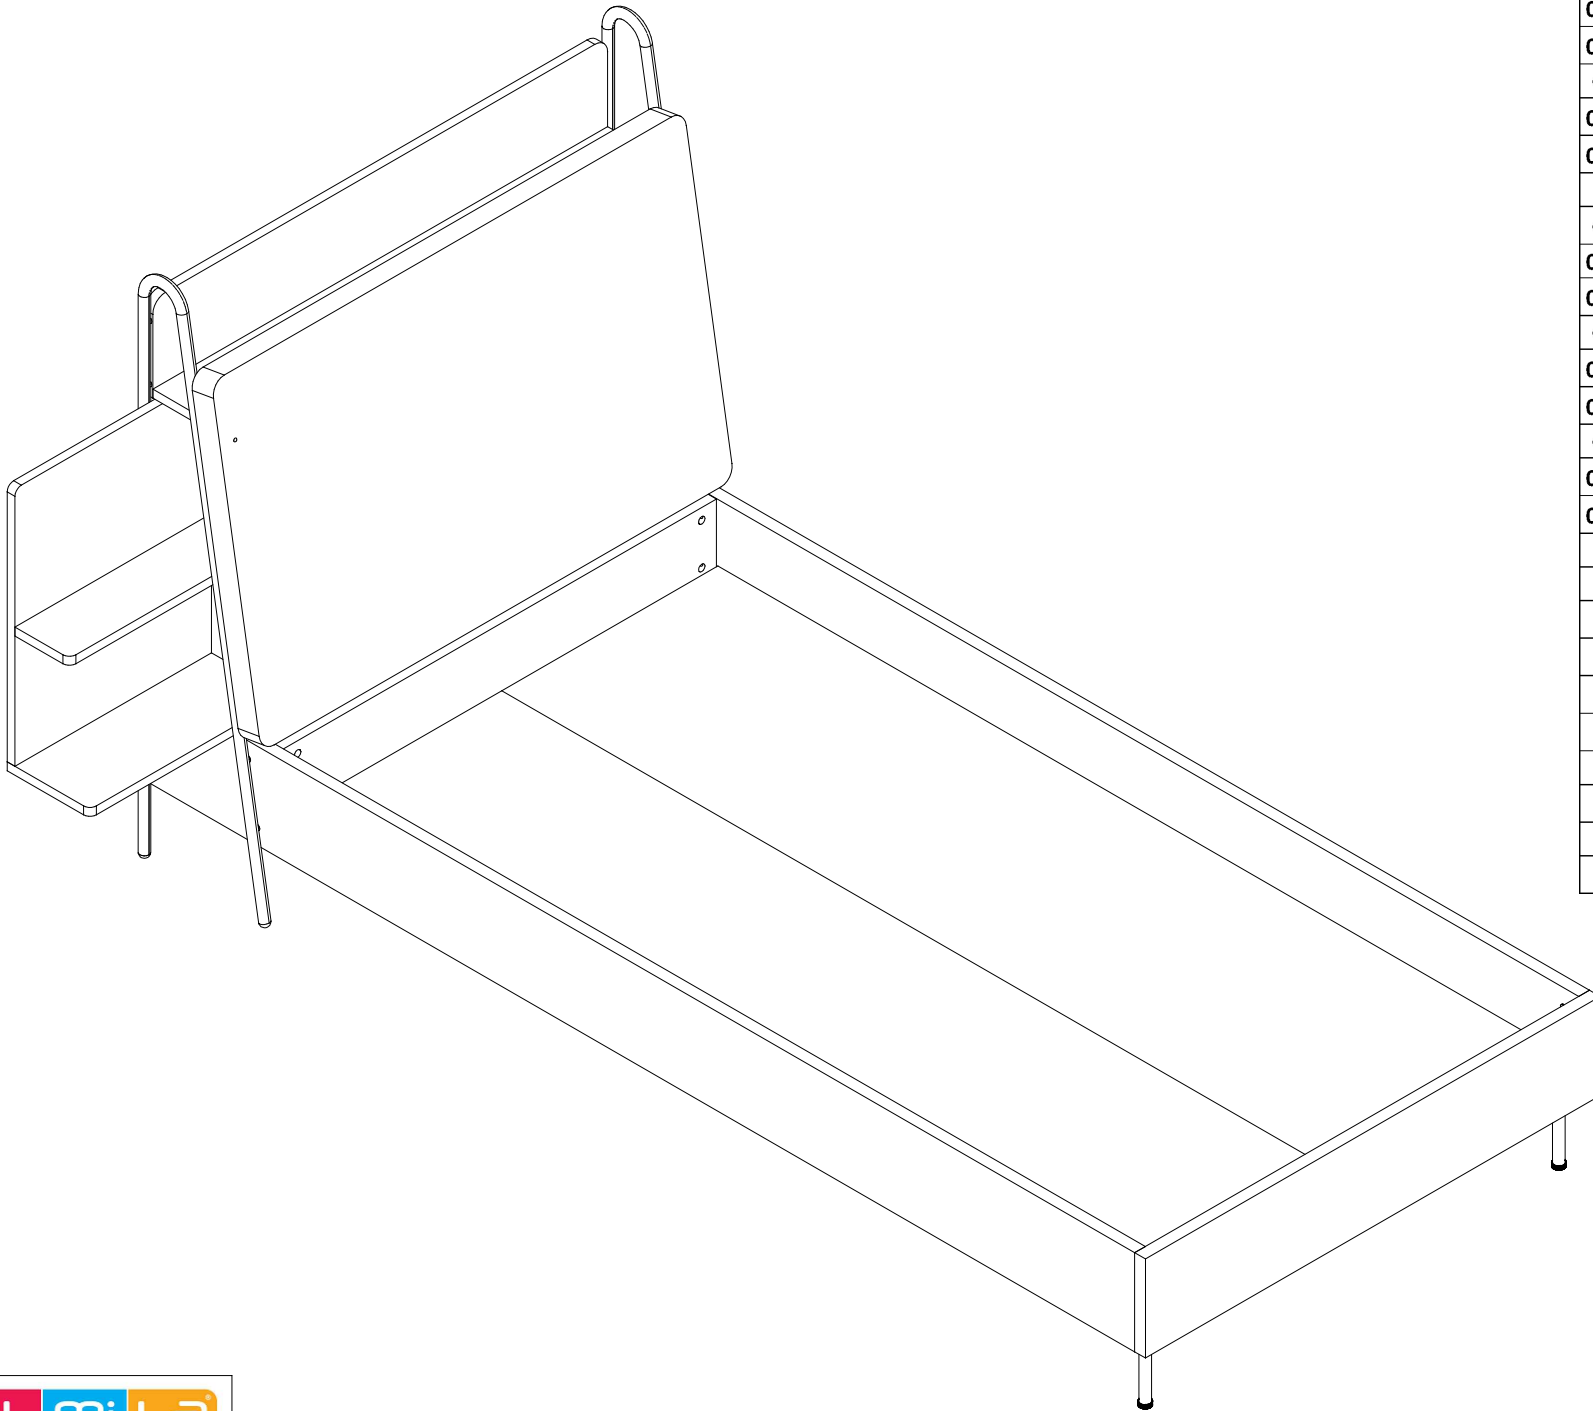

Montaj Talimatı (Assembly Instruction) -1

ARWEN - HEADBOARD & BEDFRAME (90-100-120)^(v01)

OPTIONAL

C	W	x	L	x	H	A	B	C	D
01(90)	960	x	199	x	18				
01(100)	1060	x	199	x	18				
01(120)	1260	x	199	x	18				
02(90)	960	x	120	x	18				
02(100)	1060	x	120	x	18				
02(120)	1260	x	120	x	18				
04	2308	x	200	x	25				
05(90)	910	x	145	x	25				
05(100)	1010	x	145	x	25				
05(120)	1210	x	145	x	25				
06(90)	2000	x	200	x	25				
06(100)	2000	x	200	x	25				
06(120)	2000	x	200	x	25				
07(90)	960	x	200	x	25				
07(100)	1060	x	200	x	25				
07(120)	1260	x	200	x	25				
08	2308	x	200	x	25				
09	560	x	458	x	18				
10	458	x	127	x	18				
11	1950	x	504	x	17				
12	458	x	193	x	18				
13	578	x	195	x	18				
14	560	x	458	x	18				
15	458	x	127	x	18				
16	458	x	193	x	18				
17	578	x	195	x	18				

N	O
2	2
V	Y
8	16

Montaj Talimatı (Assembly Instruction) -5

ARWEN - HEADBOARD & BEDFRAME (90-100-120)-(v01)

OPTIONAL