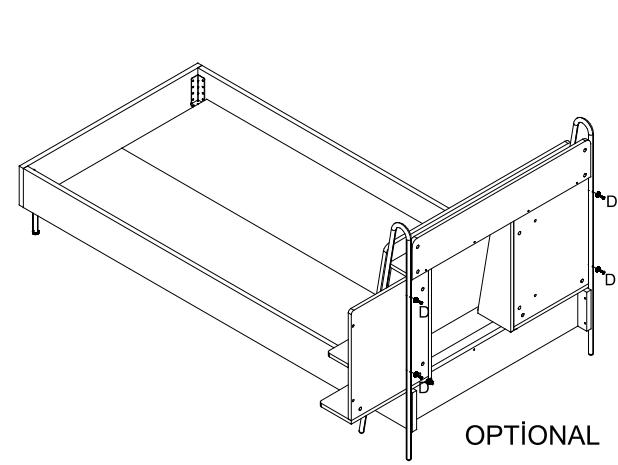

Montaj Talimatı (Assembly Instruction) -5

ARWEN - HEADBOARD & BEDFRAME (90-100-120)-(v01)

OPTIONAL