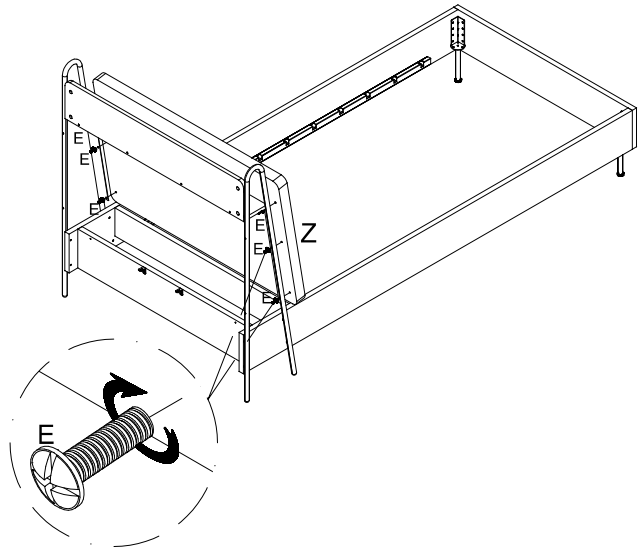

Montaj Talimatı (Assembly Instruction) -5

ARWEN - HEADBOARD & BEDFRAME (90-100-120)-(v01)

OPTIONAL