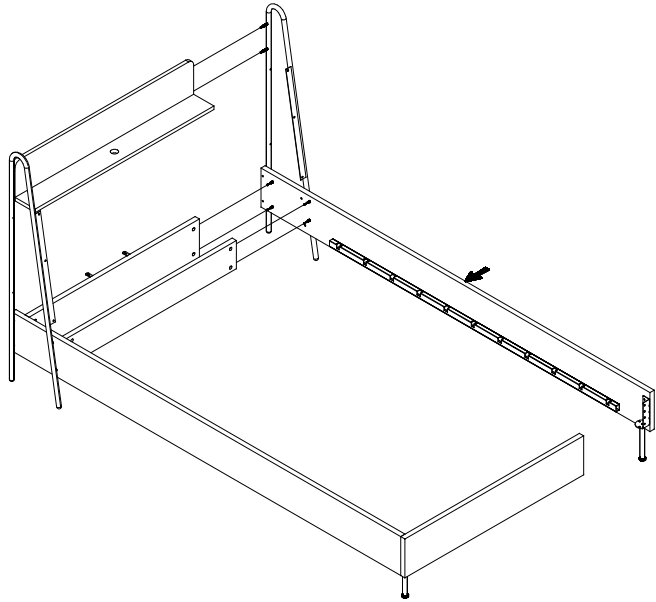

Montaj Talimatı (Assembly Instruction) -1

ARWEN - HEADBOARD & BEDFRAME (90-100-120)^(v01)

OPTIONAL

C	W	x	L	x	H	A	B	C	D
01(90)	960	x	199	x	18				
01(100)	1060	x	199	x	18				
01(120)	1260	x	199	x	18				
02(90)	960	x	120	x	18				
02(100)	1060	x	120	x	18				
02(120)	1260	x	120	x	18				
04	2308	x	200	x	25				
05(90)	910	x	145	x	25				
05(100)	1010	x	145	x	25				
05(120)	1210	x	145	x	25				
06(90)	2000	x	200	x	25				
06(100)	2000	x	200	x	25				
06(120)	2000	x	200	x	25				
07(90)	960	x	200	x	25				
07(100)	1060	x	200	x	25				
07(120)	1260	x	200	x	25				
08	2308	x	200	x	25				
09	560	x	458	x	18				
10	458	x	127	x	18				
11	1950	x	504	x	17				
12	458	x	193	x	18				
13	578	x	195	x	18				
14	560	x	458	x	18				
15	458	x	127	x	18				
16	458	x	193	x	18				
17	578	x	195	x	18				

N	O
2	2
V	Y
8	16

Montaj Talimatı (Assembly Instruction) -5

ARWEN - HEADBOARD & BEDFRAME (90-100-120)-(v01)

OPTIONAL