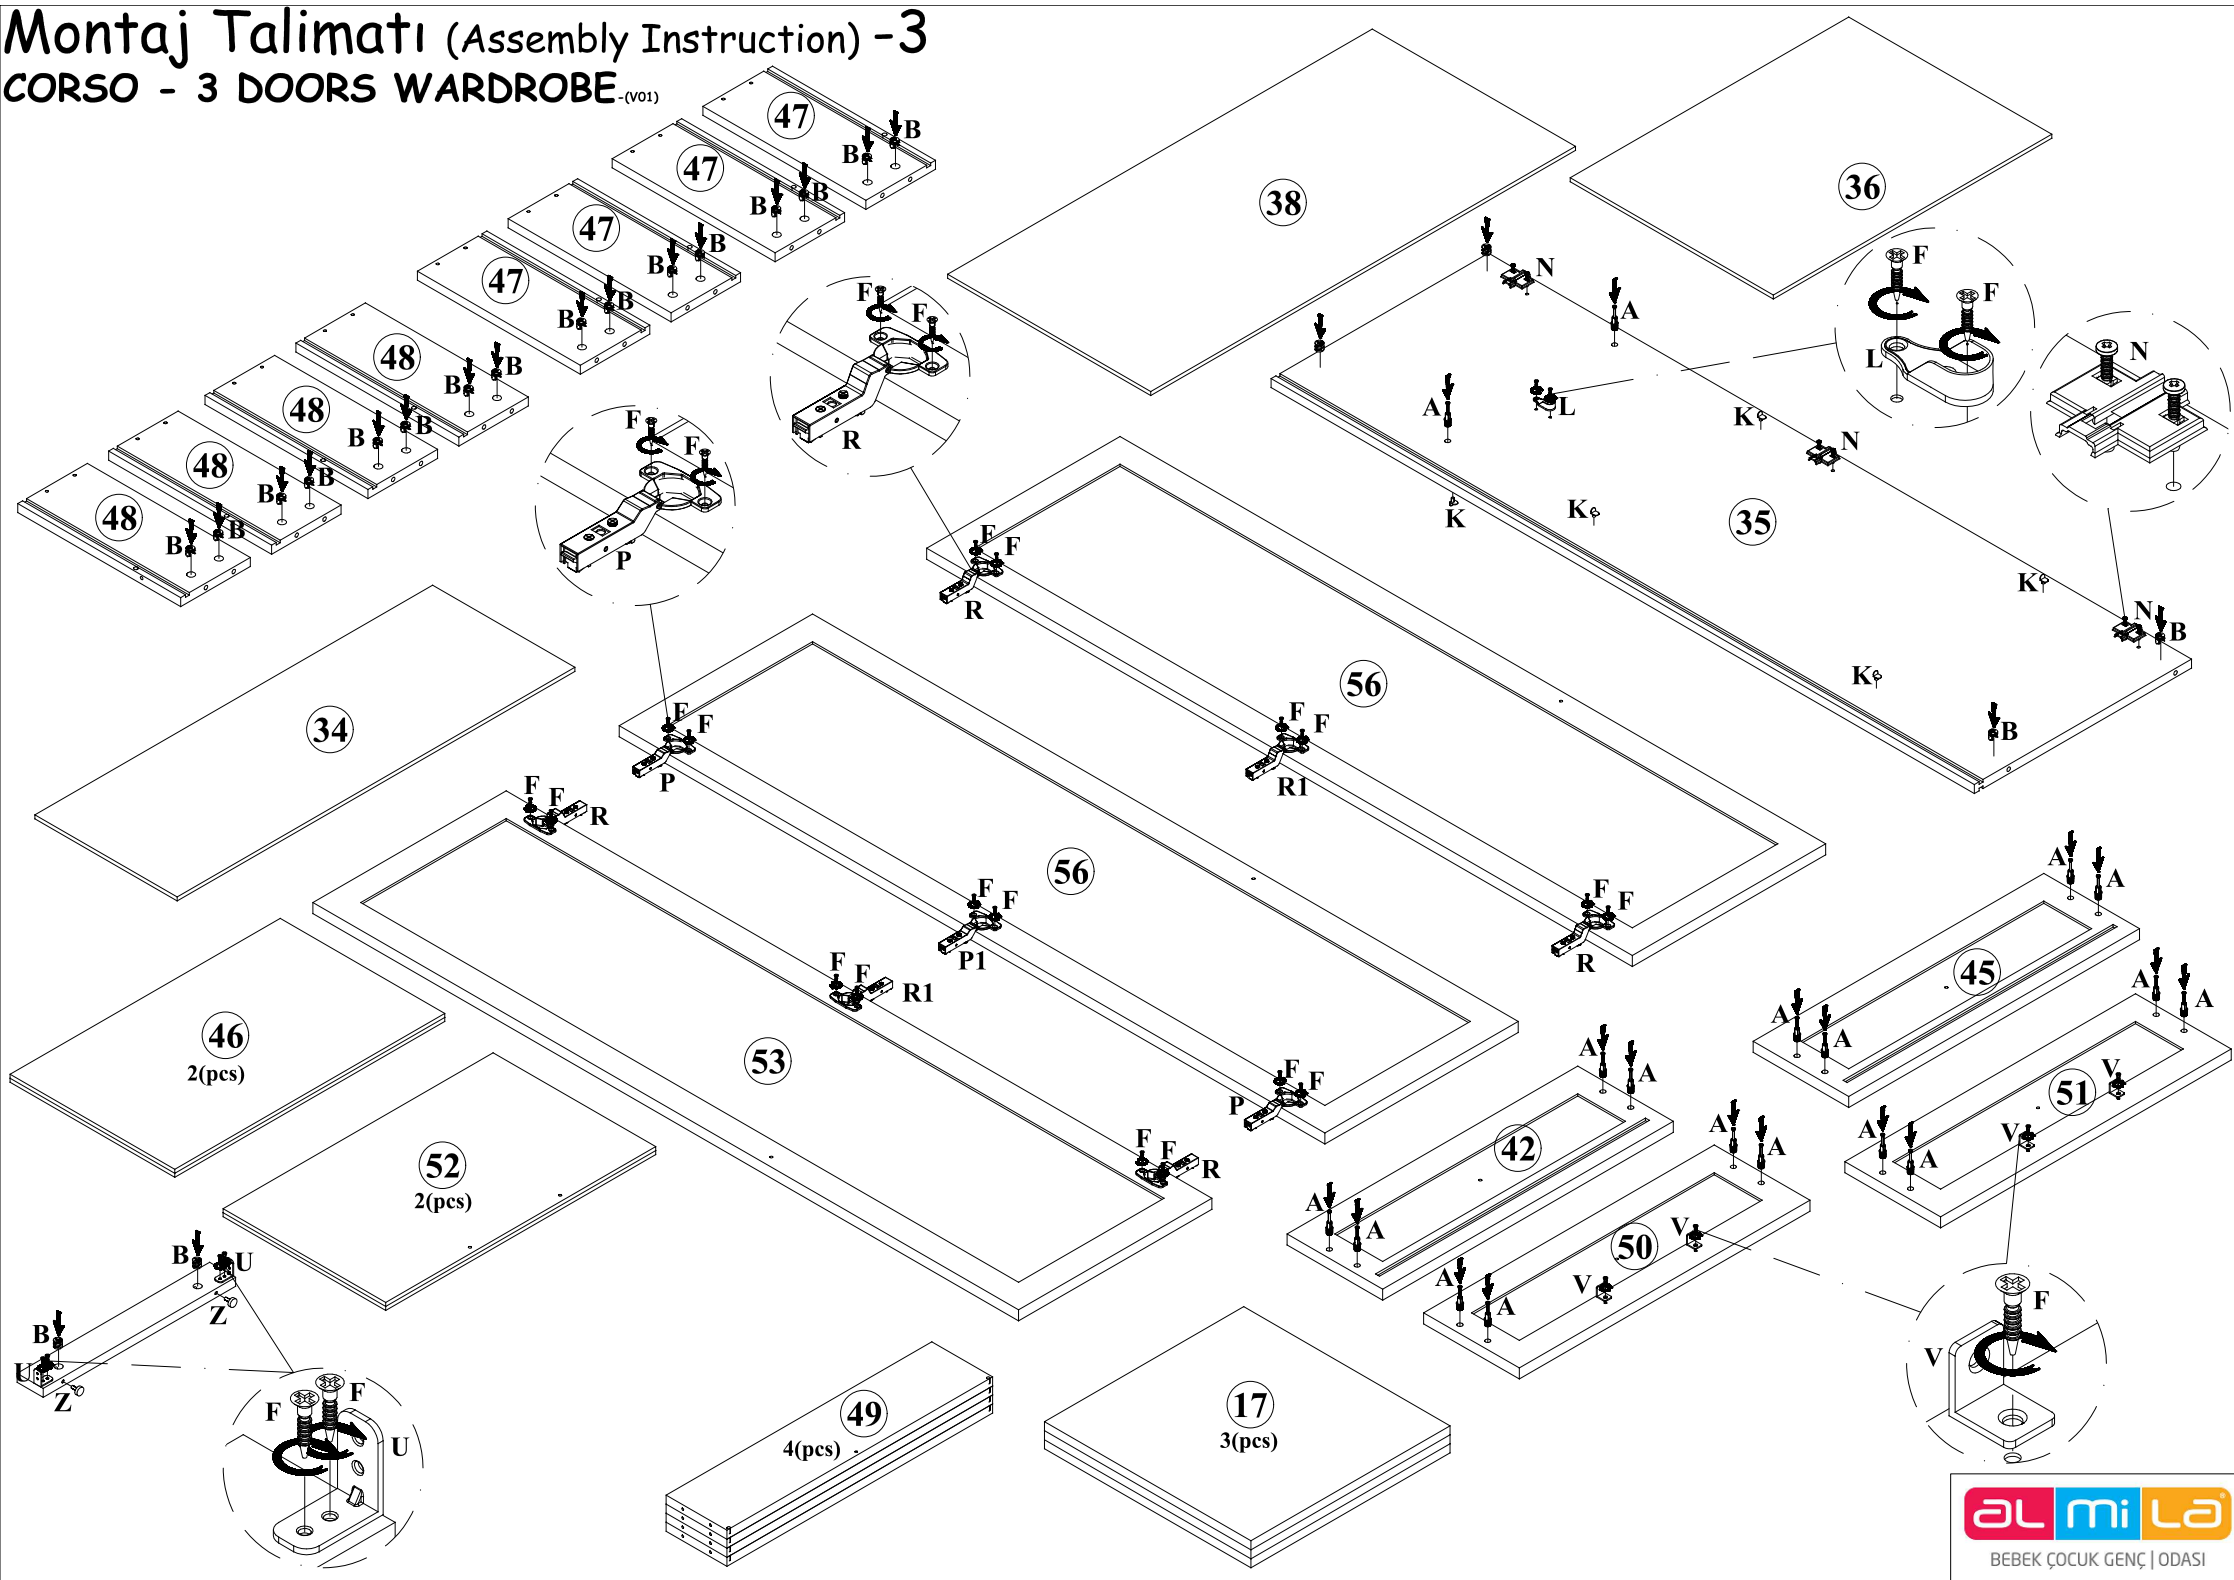

Montaj Talimatı (Assembly Instruction) -1

CORSO - 3 DOORS WARDROBE_(v01)

C	W	x	L	x	H	A	B	C	D	E	F
23	1383	x	500	x	18						
02	1383	x	60	x	18						
03	443	x	60	x	18						
26	2132	x	522	x	58						
29	691,5	x	426,5	x	8						
30	417,5	x	500	x	18						
31	1383	x	500	x	18						
32	1291	x	457	x	8	10	18	16	12	2	
08	906,5	x	500	x	18	M	N	O	P		
34	915,5	x	327,5	x	8						
35	1618,5	x	500	x	18						
36	641	x	467,5	x	8						
12	458,5	x	500	x	18	10	3	6	2		
38	467,5	x	977,5	x	8	P1	R	R1			
39	2132	x	522	x	58						
40	1477	x	530	x	25						
17	475	x	458,5	x	18						
42	669	x	220	x	22	1	4	2			
45	669	x	220	x	22	S	T	U	V		
47	375	x	160	x	18						
48	375	x	160	x	18						
49	611,5	x	140	x	18						
50	669	x	220	x	22	6	4	4	4		
51	669	x	220	x	22	6	4	4	4		
52	621,5	x	374	x	8	Y	Z	X	W		
53	1624	x	445	x	22						
57	1624	x	445	x	22						

Montaj Talimatı (Assembly Instruction) -2

CORSO - 3 DOORS WARDROBE - (v01)

Montaj Talimatı (Assembly Instruction) -3

CORSO - 3 DOORS WARDROBE^(v01)

Montaj Talimatı (Assembly Instruction) -4

CORSO - 3 DOORS WARDROBE - (v01)

Montaj Talimatı (Assembly Instruction) -5

CORSO - 3 DOORS WARDROBE-(v01)