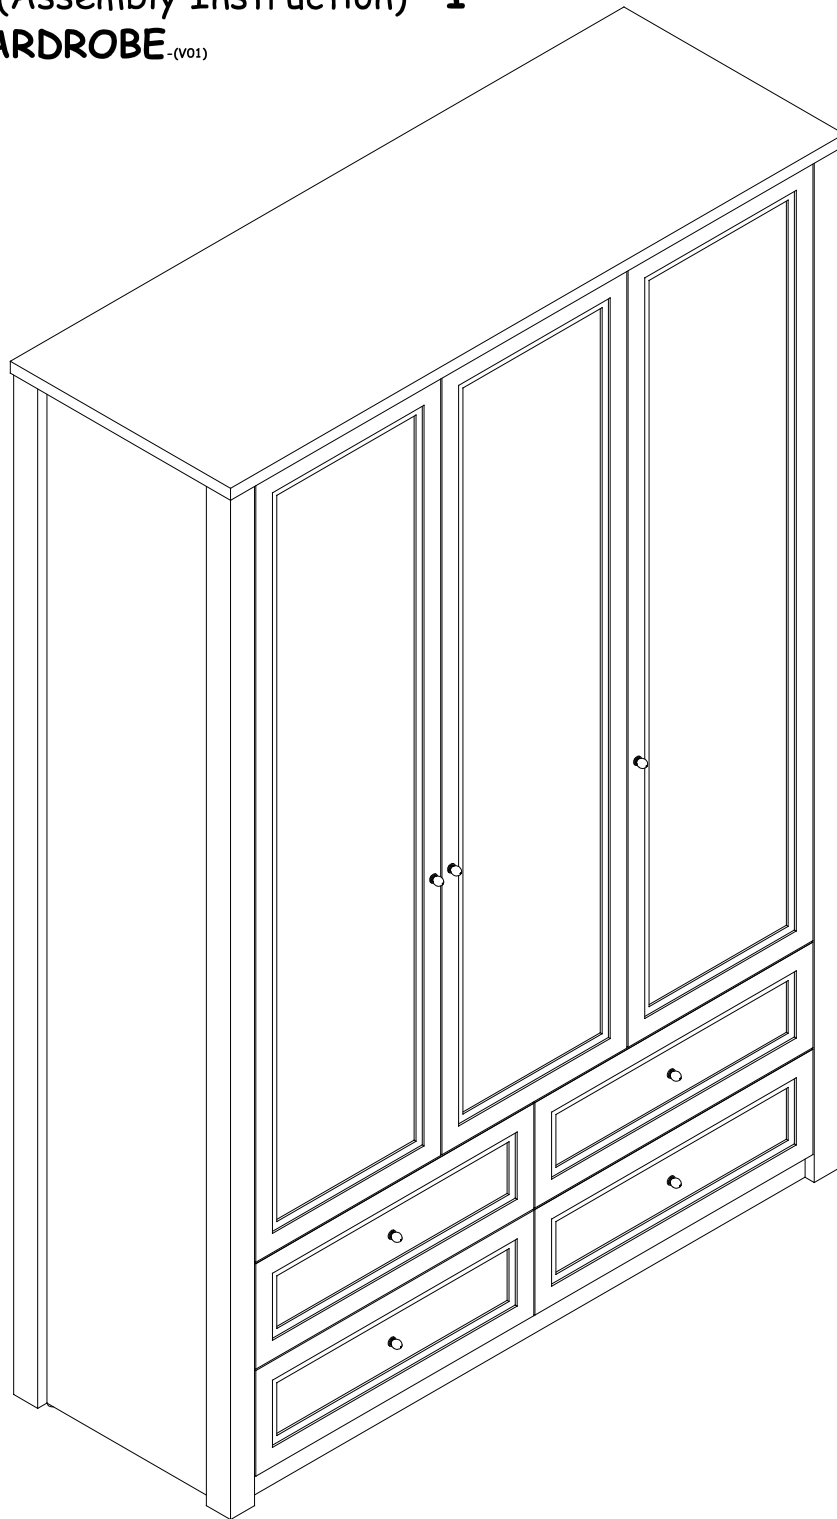

Montaj Talimatı (Assembly Instruction) -1

CORSO - 3 DOORS WARDROBE_(v01)

C	W	x	L	x	H	A	B	C	D	E	F
23	1383	x	500	x	18						
02	1383	x	60	x	18						
03	443	x	60	x	18						
26	2132	x	522	x	58						
29	691,5	x	426,5	x	8						
30	417,5	x	500	x	18						
31	1383	x	500	x	18						
32	1291	x	457	x	8	10	18	16	12	2	
08	906,5	x	500	x	18	M	N	O	P		
34	915,5	x	327,5	x	8						
35	1618,5	x	500	x	18						
36	641	x	467,5	x	8						
12	458,5	x	500	x	18	10	3	6	2		
38	467,5	x	977,5	x	8	P1	R	R1			
39	2132	x	522	x	58						
40	1477	x	530	x	25						
17	475	x	458,5	x	18						
42	669	x	220	x	22	1	4	2			
45	669	x	220	x	22	S	T	U	V		
47	375	x	160	x	18						
48	375	x	160	x	18						
49	611,5	x	140	x	18						
50	669	x	220	x	22	6	4	4	4		
51	669	x	220	x	22	6	4	4	4		
52	621,5	x	374	x	8	Y	Z	X	W		
53	1624	x	445	x	22						
57	1624	x	445	x	22						

Montaj Talimatı (Assembly Instruction) -2

CORSO - 3 DOORS WARDROBE - (v01)

Montaj Talimatı (Assembly Instruction) -3

CORSO - 3 DOORS WARDROBE^(v01)

Montaj Talimatı (Assembly Instruction) -4

CORSO - 3 DOORS WARDROBE - (v01)