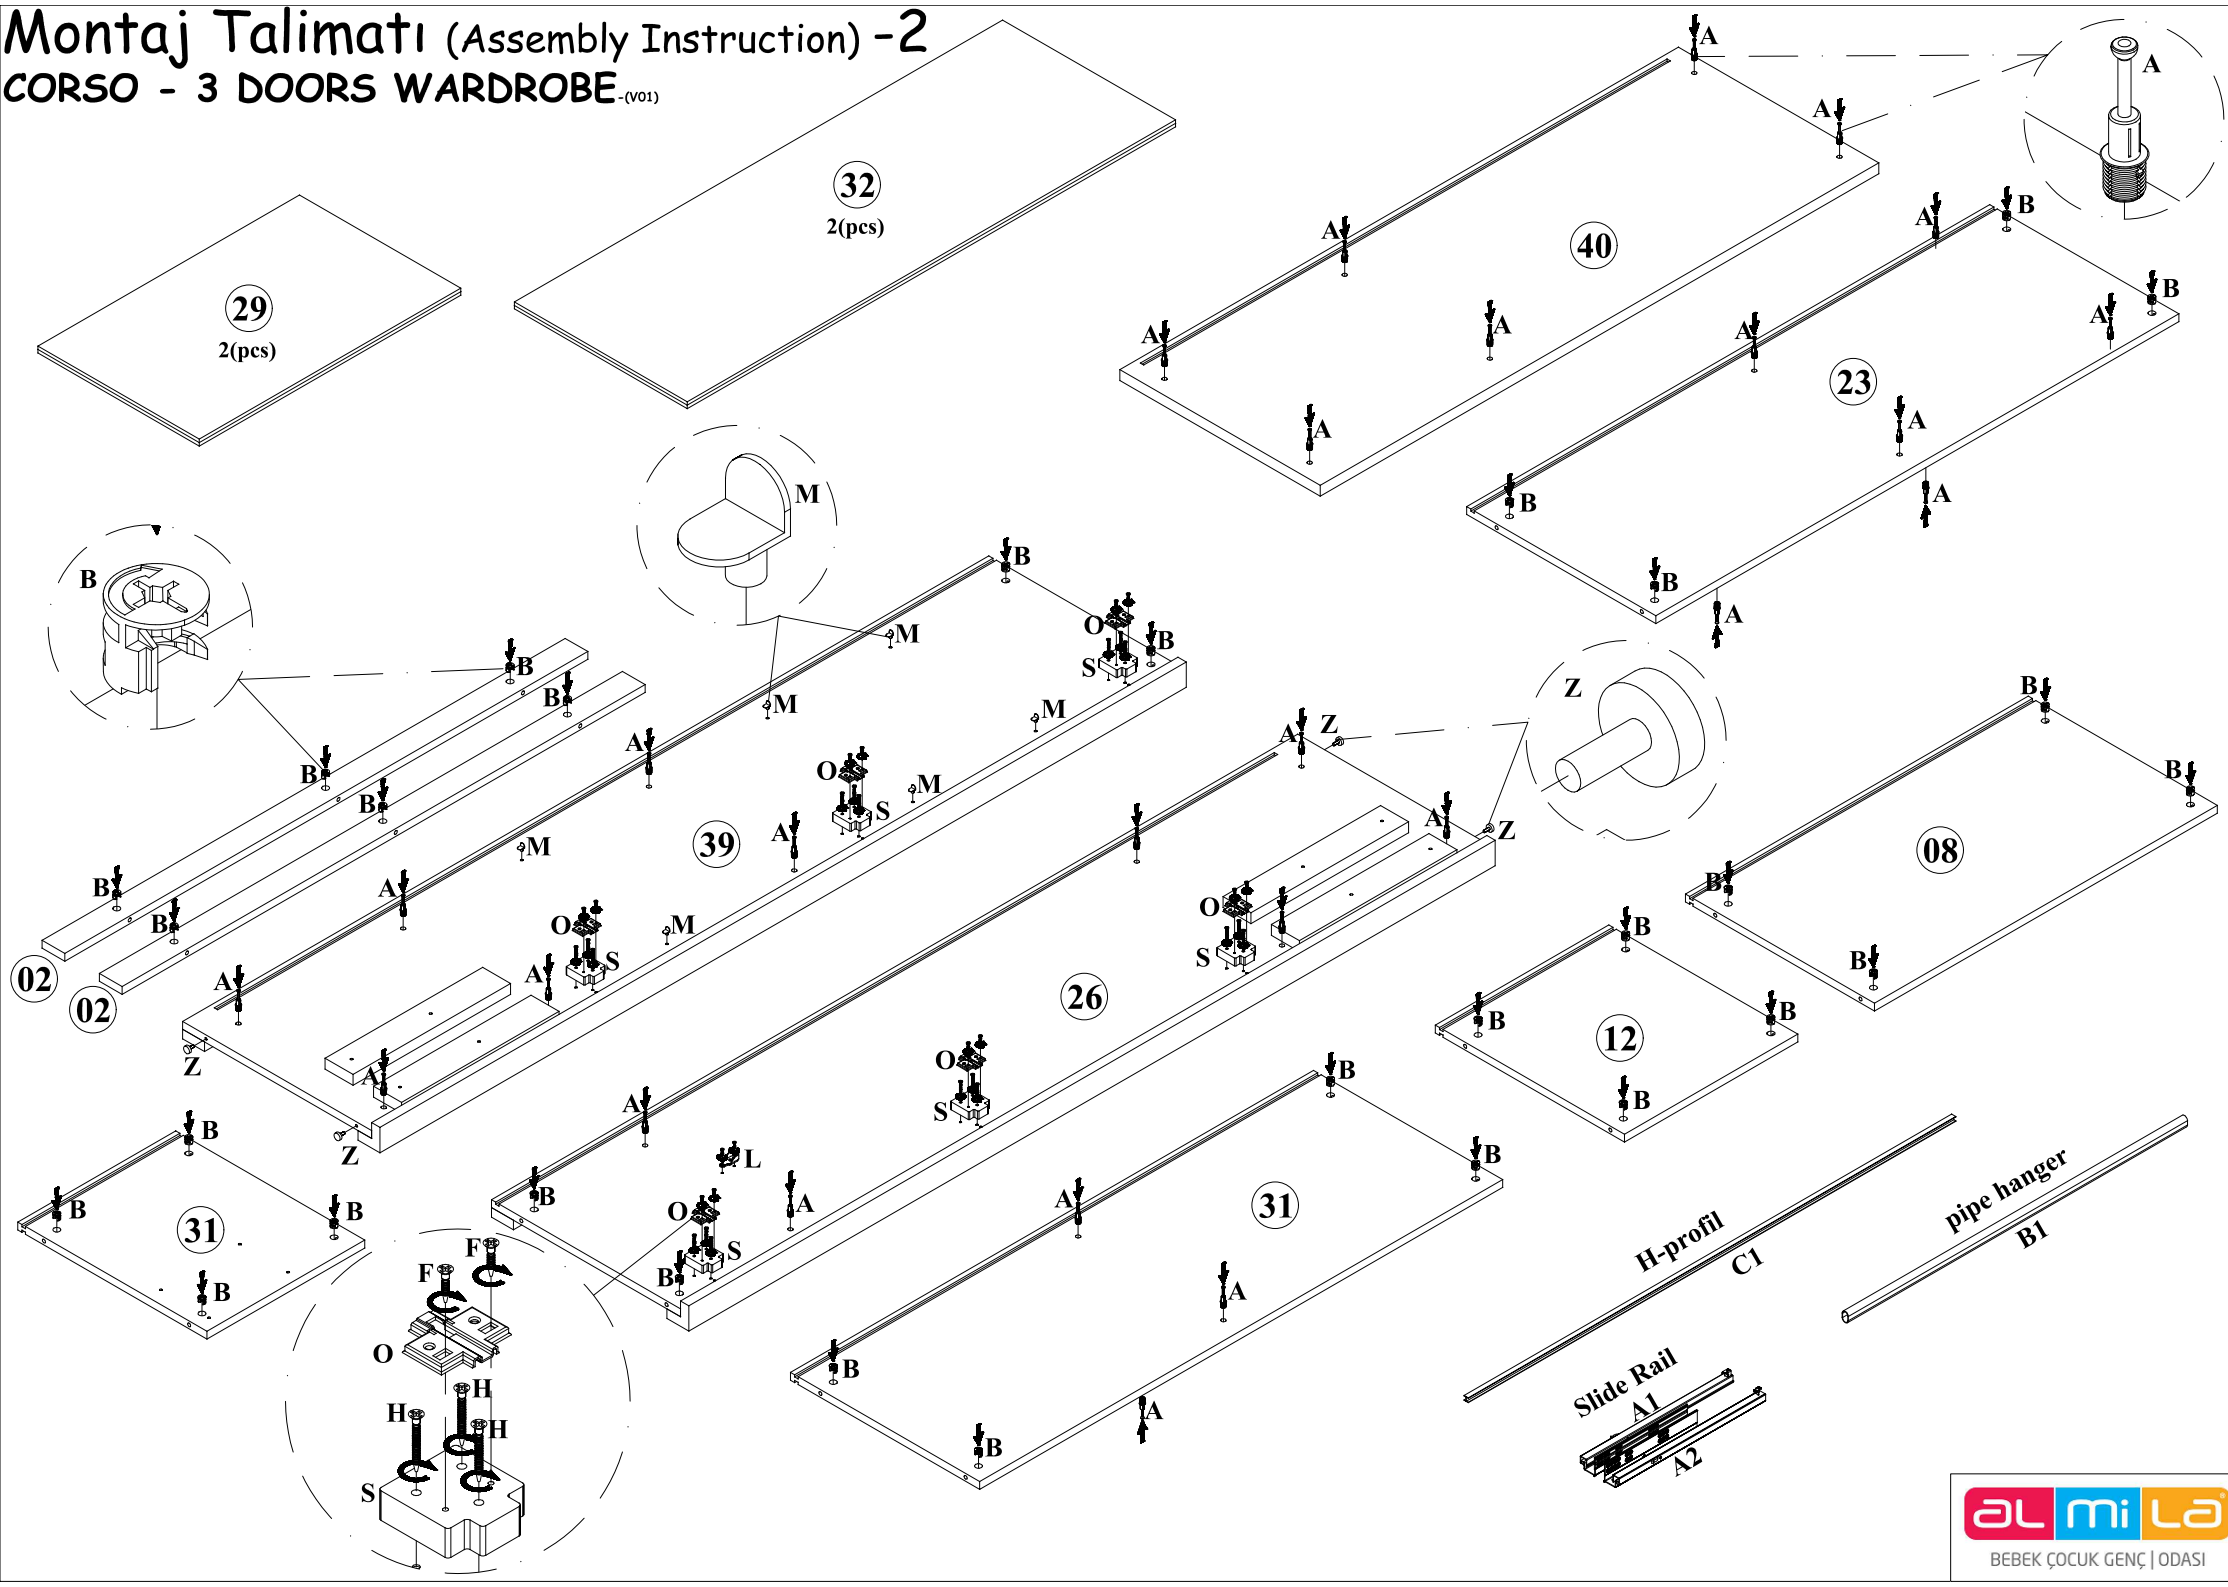

Montaj Talimatı (Assembly Instruction) -1

CORSO - 3 DOORS WARDROBE_(v01)

C	W	x	L	x	H	A	B	C	D	E	F
23	1383	x	500	x	18						
02	1383	x	60	x	18						
03	443	x	60	x	18						
26	2132	x	522	x	58						
29	691,5	x	426,5	x	8						
30	417,5	x	500	x	18						
31	1383	x	500	x	18						
32	1291	x	457	x	8	10	18	16	12	2	
08	906,5	x	500	x	18	M	N	O	P		
34	915,5	x	327,5	x	8						
35	1618,5	x	500	x	18						
36	641	x	467,5	x	8						
12	458,5	x	500	x	18	10	3	6	2		
38	467,5	x	977,5	x	8	P1	R	R1			
39	2132	x	522	x	58						
40	1477	x	530	x	25						
17	475	x	458,5	x	18						
42	669	x	220	x	22	1	4	2			
45	669	x	220	x	22	S	T	U	V		
47	375	x	160	x	18						
48	375	x	160	x	18						
49	611,5	x	140	x	18						
50	669	x	220	x	22	6	4	4	4		
51	669	x	220	x	22	6	4	4	4		
52	621,5	x	374	x	8	Y	Z	X	W		
53	1624	x	445	x	22						
57	1624	x	445	x	22						

Montaj Talimatı (Assembly Instruction) -2

CORSO - 3 DOORS WARDROBE - (v01)

Montaj Talimatı (Assembly Instruction) -3

CORSO - 3 DOORS WARDROBE^(v01)

Montaj Talimatı (Assembly Instruction) -4

CORSO - 3 DOORS WARDROBE - (v01)

Montaj Talimatı (Assembly Instruction) -5

CORSO - 3 DOORS WARDROBE-(v01)