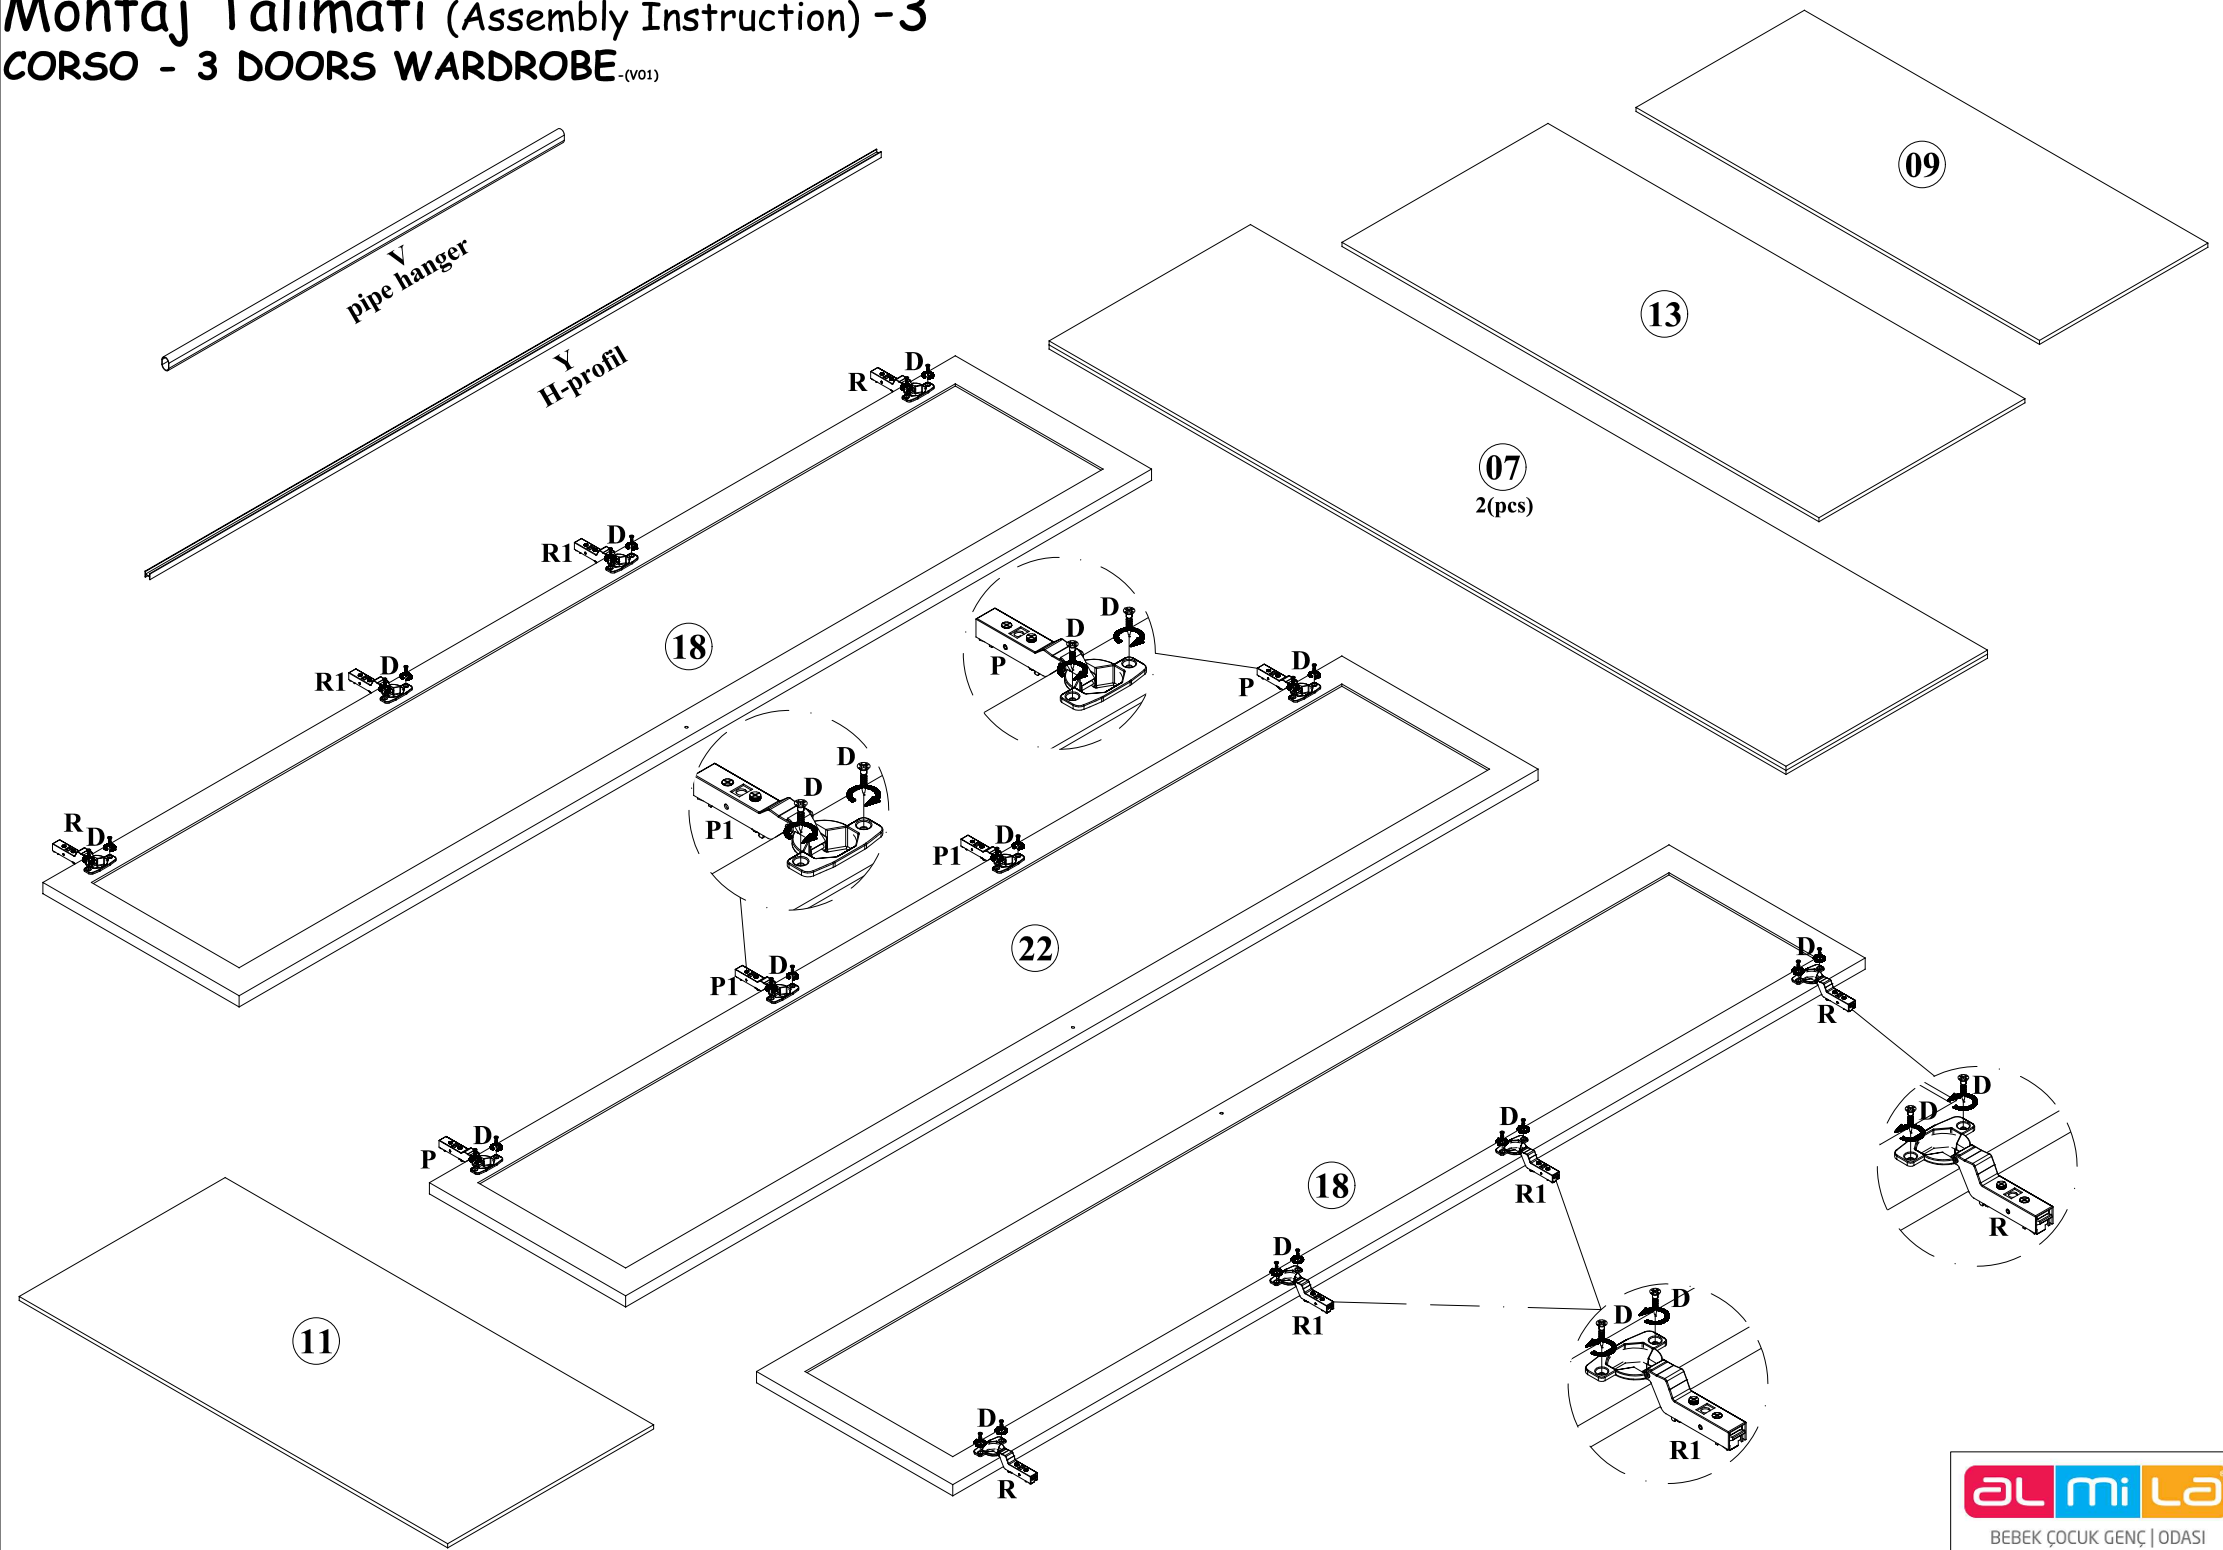

Montaj Talimatı (Assembly Instruction) -1

CORSO - 3 DOORS WARDROBE_(v01)

C	W	x	L	x	H	A	B	C	D	E	F
01	1383	x	500	x	18						
02	1383	x	60	x	18						
03	443	x	60	x	18						
04	2132	x	522	x	58	28	28	3	52	14	24
07	1672	x	457	x	8	G	H	J	K	L	
08	906,5	x	500	x	18						
09	915,5	x	382	x	9						
10	2054	x	500	x	18	3	6	2	20	2	
11	972	x	467,5	x	8	M	N	O	P		
12	458,5	x	500	x	18						
13	1082	x	467,5	x	8						
14	2132	x	522	x	58	14	4	8	2		
15	1477	x	530	x	25	P1	R	R1			
16	906,5	x	475	x	18						
17	475	x	458,5	x	18						
18	2070	x	445	x	22						
22	2070	x	445	x	22	2	4	4			
						S	T	U			
						8	12	28			

Montaj Talimatı (Assembly Instruction) -2

CORSO - 3 DOORS WARDROBE - (v01)

Montaj Talimatı (Assembly Instruction) -3

CORSO - 3 DOORS WARDROBE -(v01)

Montaj Talimatı (Assembly Instruction) -4

CORSO - 3 DOORS WARDROBE -(v01)

Montaj Talimatı (Assembly Instruction) -5

CORSO - 3 DOORS WARDROBE-(v01)