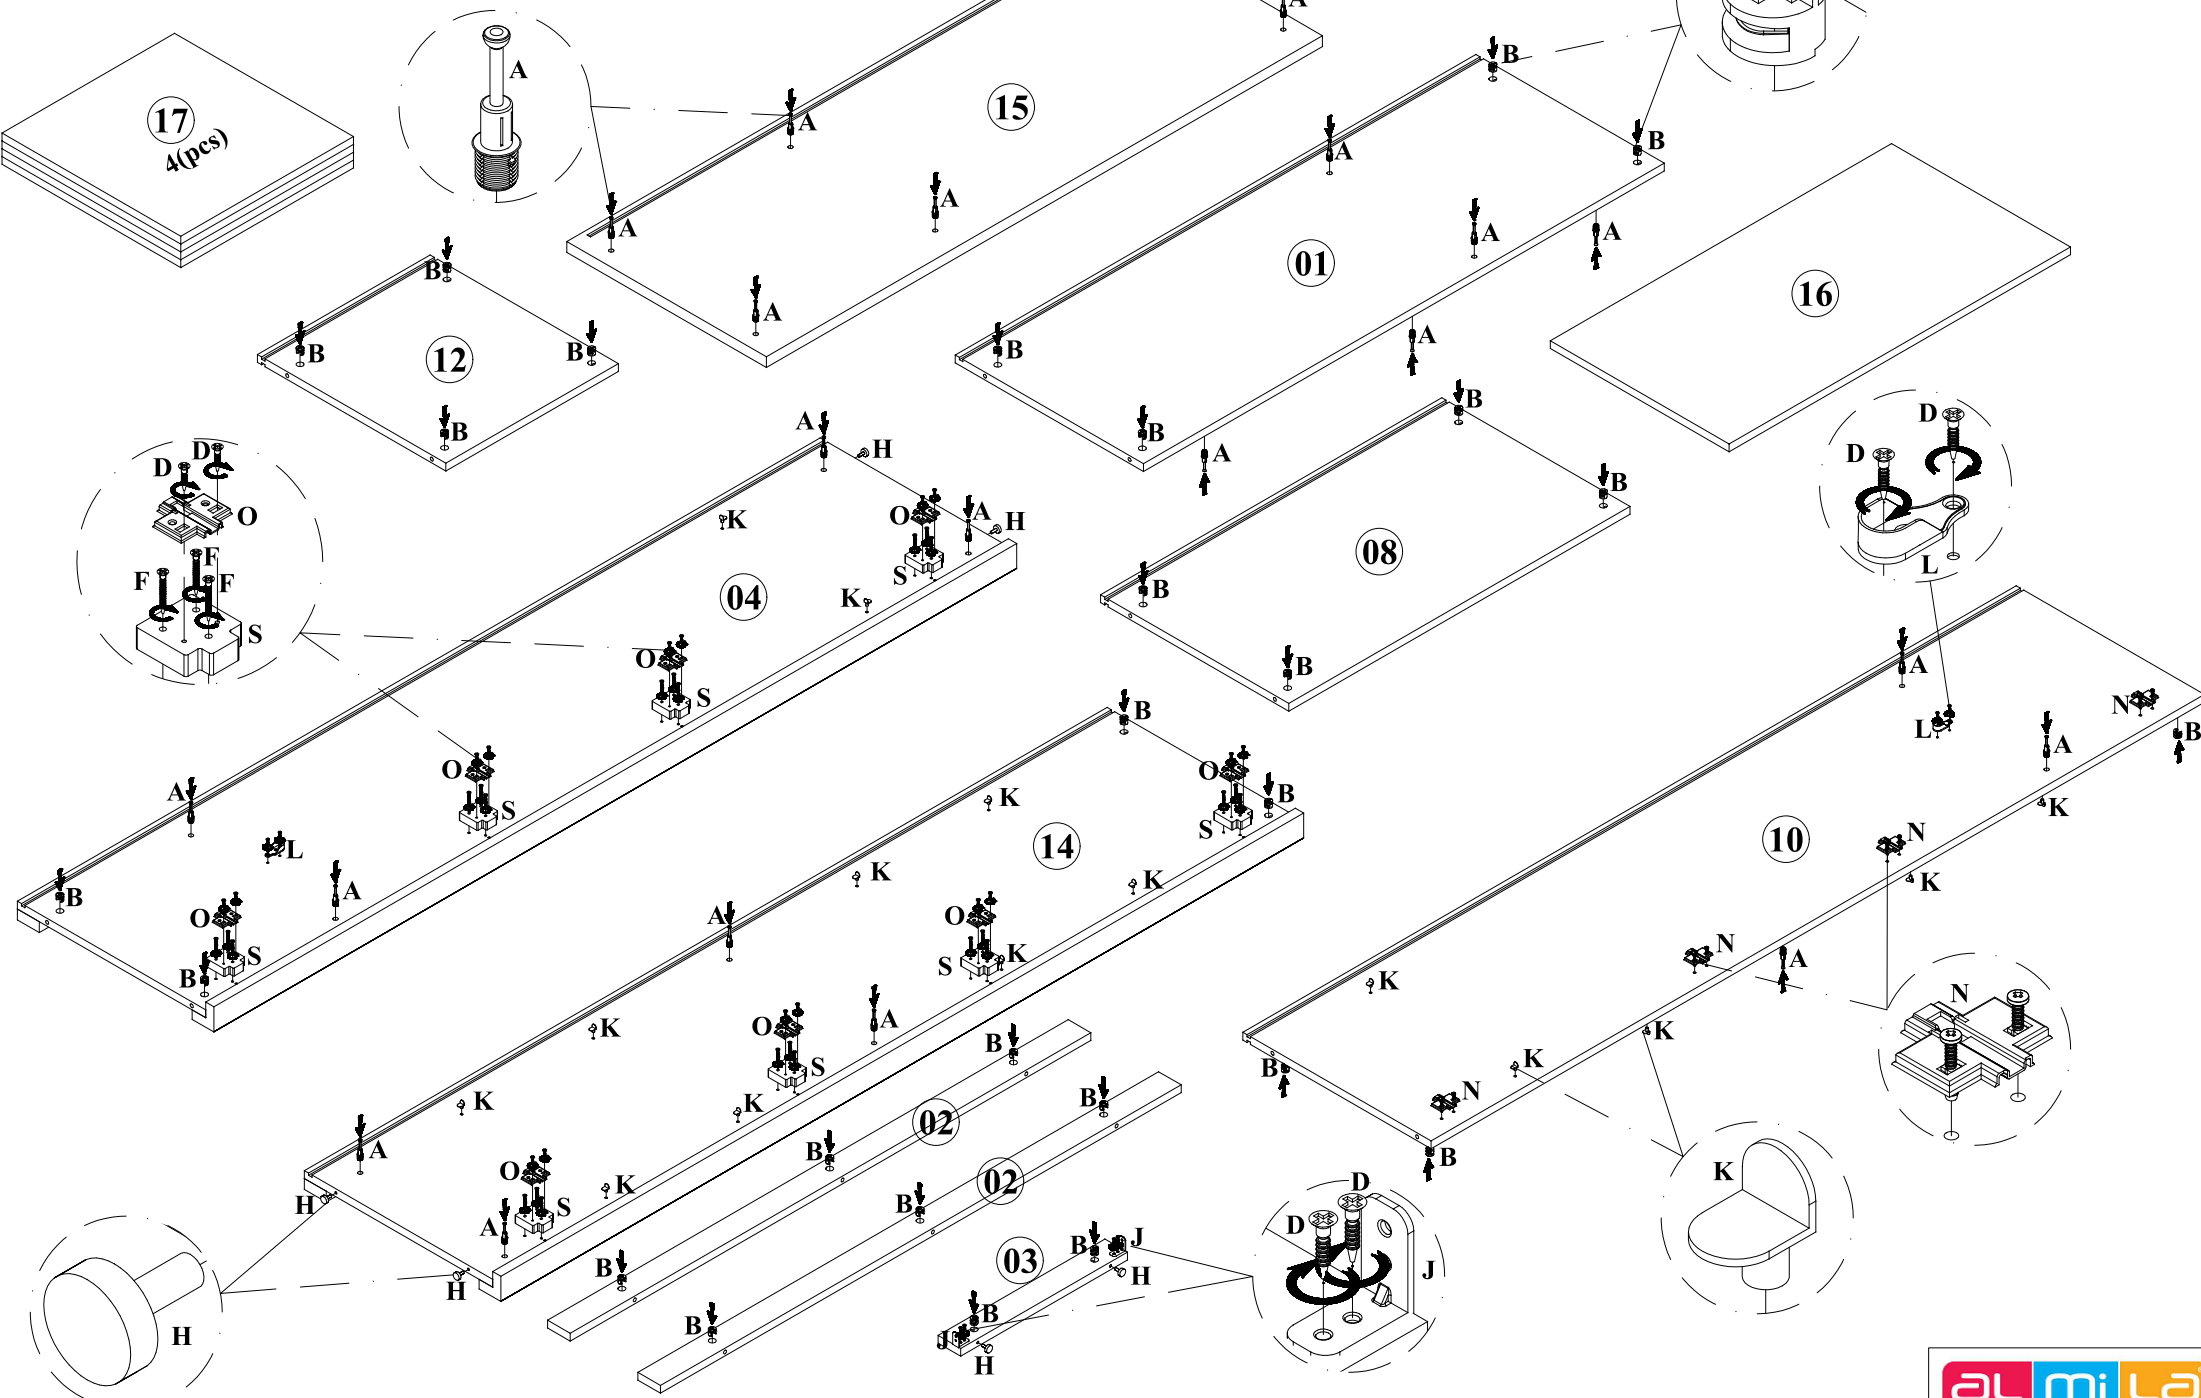

Montaj Talimatı (Assembly Instruction) -1

CORSO - 3 DOORS WARDROBE_(v01)

C	W	x	L	x	H	A	B	C	D	E	F
01	1383	x	500	x	18						
02	1383	x	60	x	18						
03	443	x	60	x	18						
04	2132	x	522	x	58	28	28	3	52	14	24
07	1672	x	457	x	8	G	H	J	K	L	
08	906,5	x	500	x	18						
09	915,5	x	382	x	9						
10	2054	x	500	x	18	3	6	2	20	2	
11	972	x	467,5	x	8	M	N	O	P		
12	458,5	x	500	x	18						
13	1082	x	467,5	x	8						
14	2132	x	522	x	58	14	4	8	2		
15	1477	x	530	x	25	P1	R	R1			
16	906,5	x	475	x	18						
17	475	x	458,5	x	18						
18	2070	x	445	x	22						
22	2070	x	445	x	22	2	4	4			
						S	T	U			
						8	12	28			

Montaj Talimatı (Assembly Instruction) -2

CORSO - 3 DOORS WARDROBE - (v01)

Montaj Talimatı (Assembly Instruction) -3

CORSO - 3 DOORS WARDROBE -(v01)

Montaj Talimatı (Assembly Instruction) -4

CORSO - 3 DOORS WARDROBE -(v01)

Montaj Talimatı (Assembly Instruction) -5

CORSO - 3 DOORS WARDROBE-(v01)