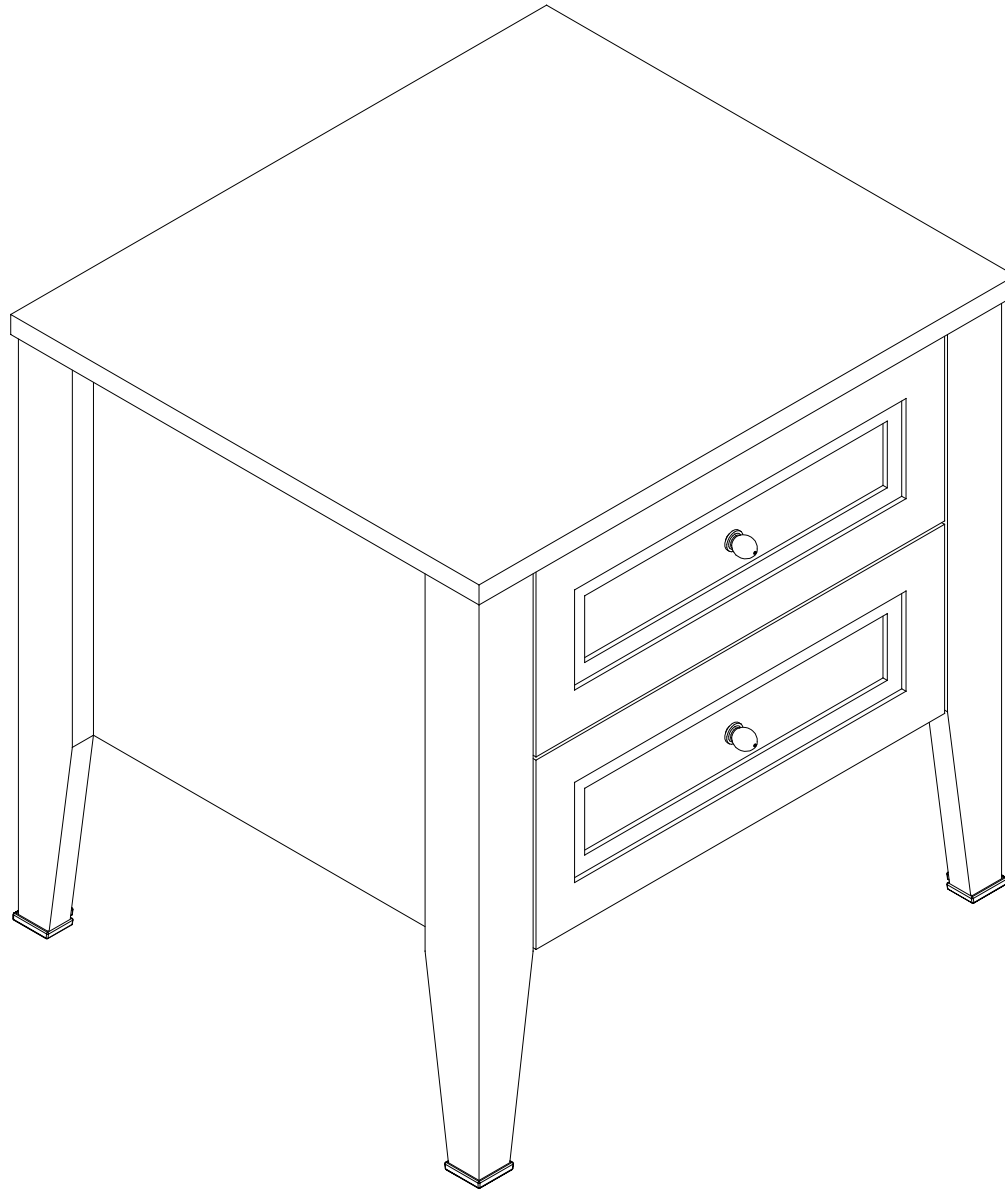

Montaj Talimatı (Assembly Instruction) -1

CORSO - NIGHTSTAND^{-v01}

A	B	C	D	E	
					
16	16	3	8	3	
F	G	H	J		
					
4	8	4	2		
K	L	M			
					
2	1	16			
C	W	x	L	x	H
01	462	x	434	x	18
02	526	x	478	x	65
05	471	x	337	x	8
06	556	x	486	x	18
07	424	x	170	x	22
10	376	x	379	x	8
11	424	x	170	x	22
14	376	x	374	x	8
15	366	x	100	x	18
45	375	x	120	x	18
46	375	x	120	x	18

Montaj Talimatı (Assembly Instruction) -2

CORSO - NIGHTSTAND-(v01)

Montaj Talimatı (Assembly Instruction) -3

CORSO - NIGHTSTAND-(v01)