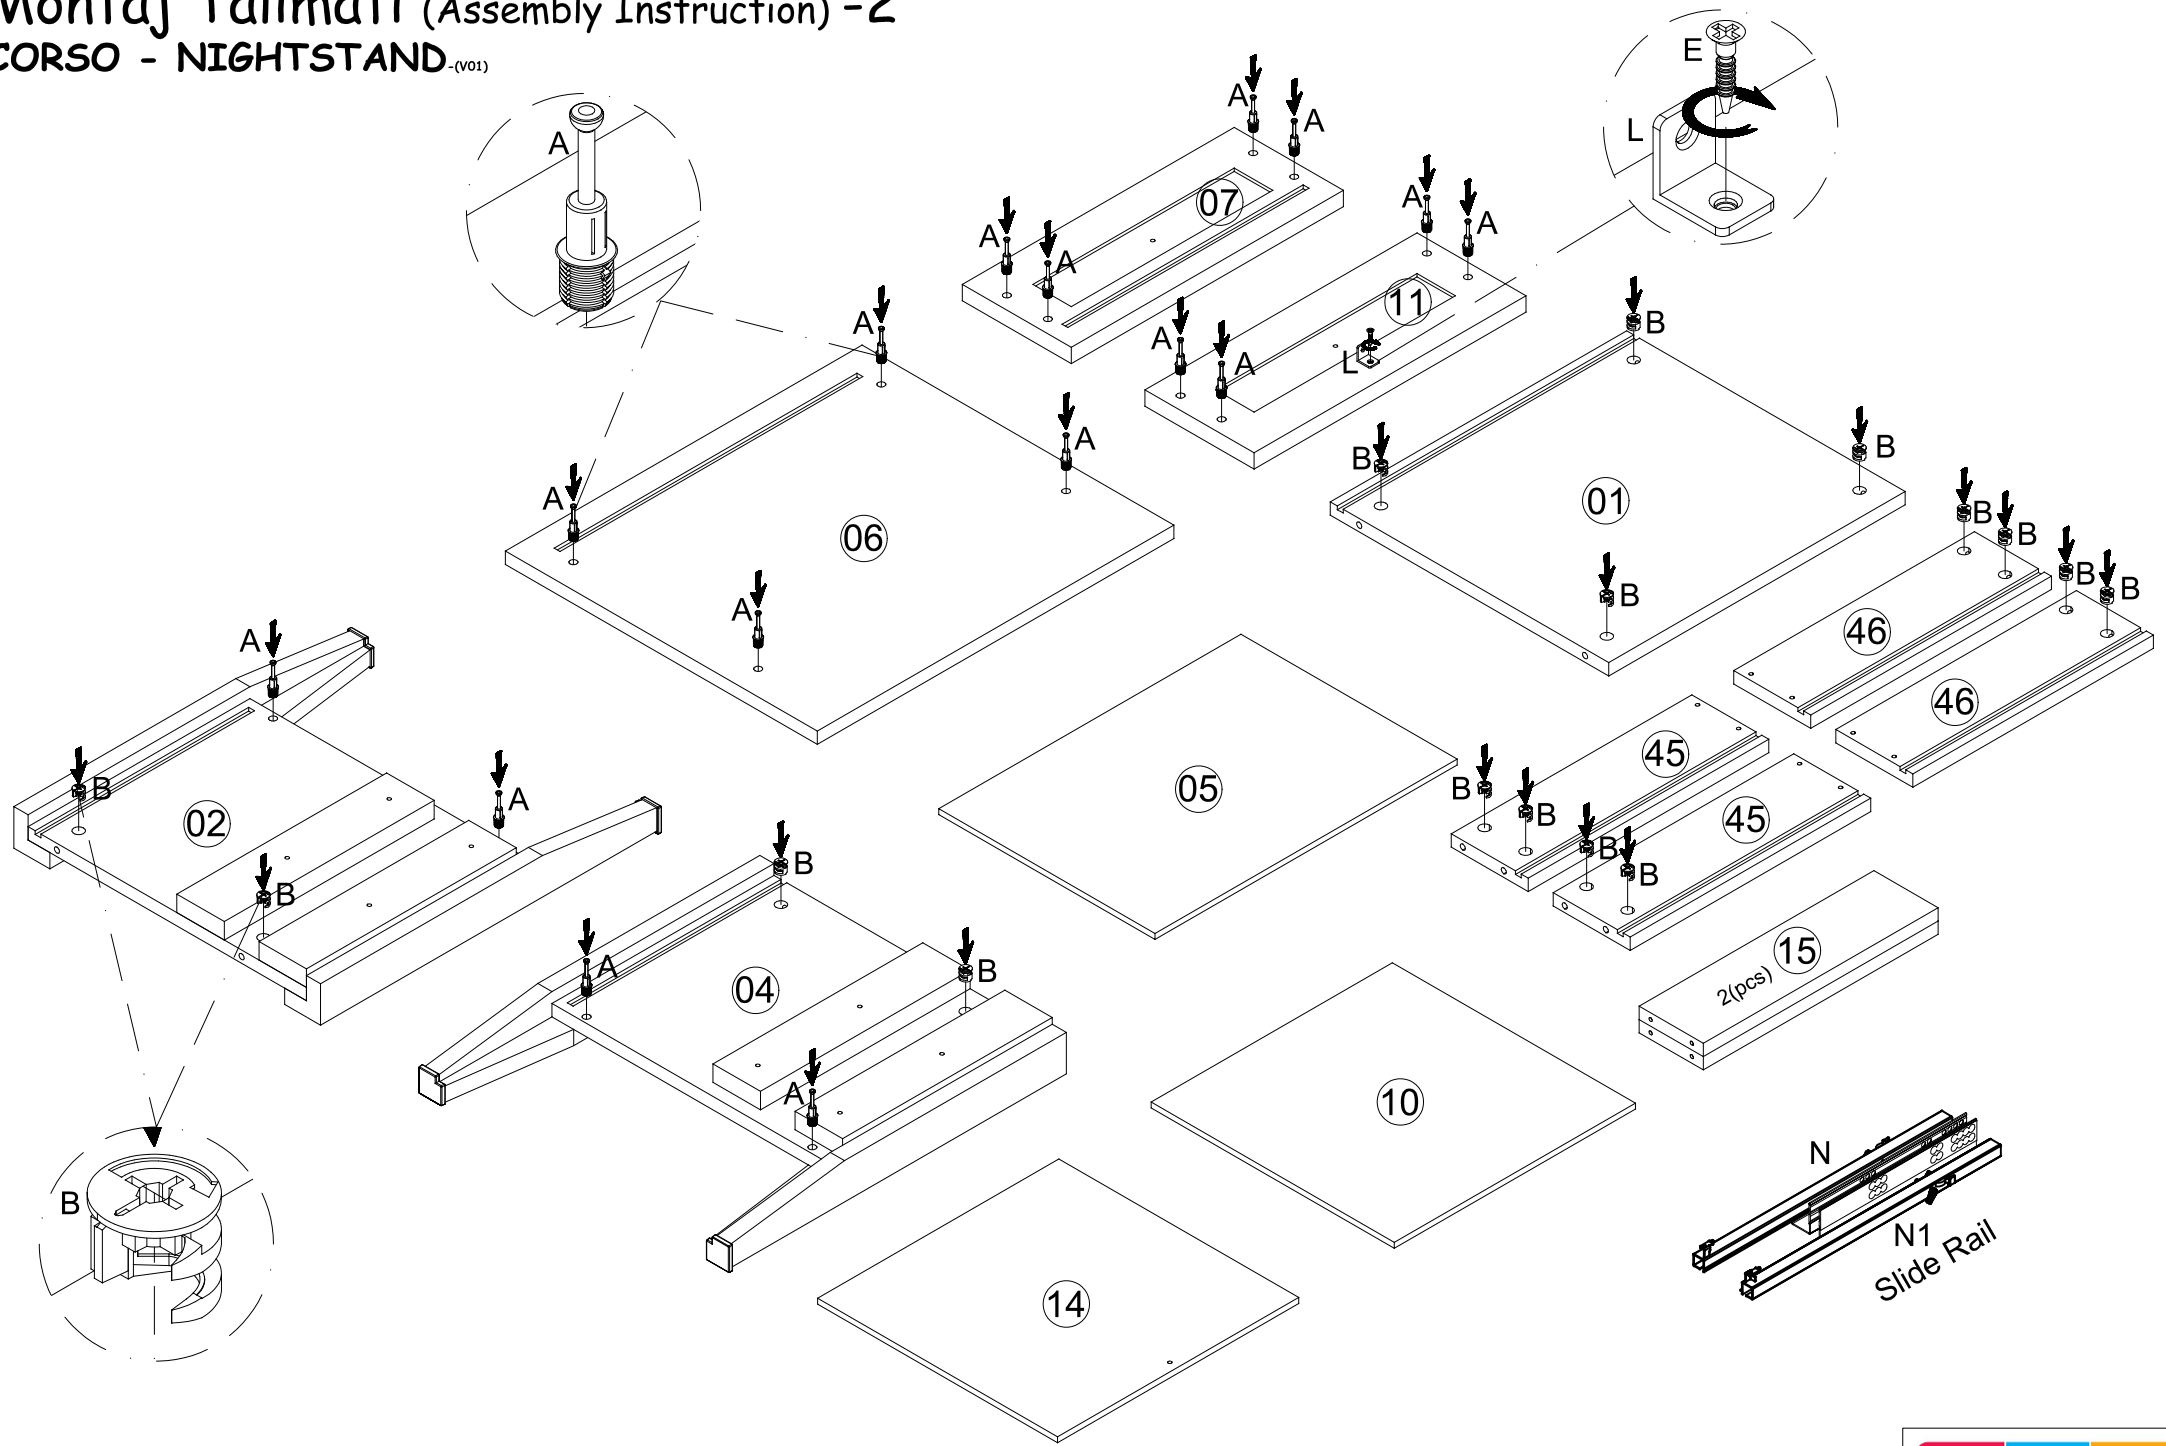

Montaj Talimatı (Assembly Instruction) -1

CORSO - NIGHTSTAND^{-v01}

A	B	C	D	E	
					
16	16	3	8	3	
F	G	H	J		
					
4	8	4	2		
K	L	M			
					
2	1	16			
C	W	x	L	x	H
01	462	x	434	x	18
02	526	x	478	x	65
05	471	x	337	x	8
06	556	x	486	x	18
07	424	x	170	x	22
10	376	x	379	x	8
11	424	x	170	x	22
14	376	x	374	x	8
15	366	x	100	x	18
45	375	x	120	x	18
46	375	x	120	x	18

Montaj Talimatı (Assembly Instruction) -2

CORSO - NIGHTSTAND-(v01)

Montaj Talimatı (Assembly Instruction) -3

CORSO - NIGHTSTAND-(v01)