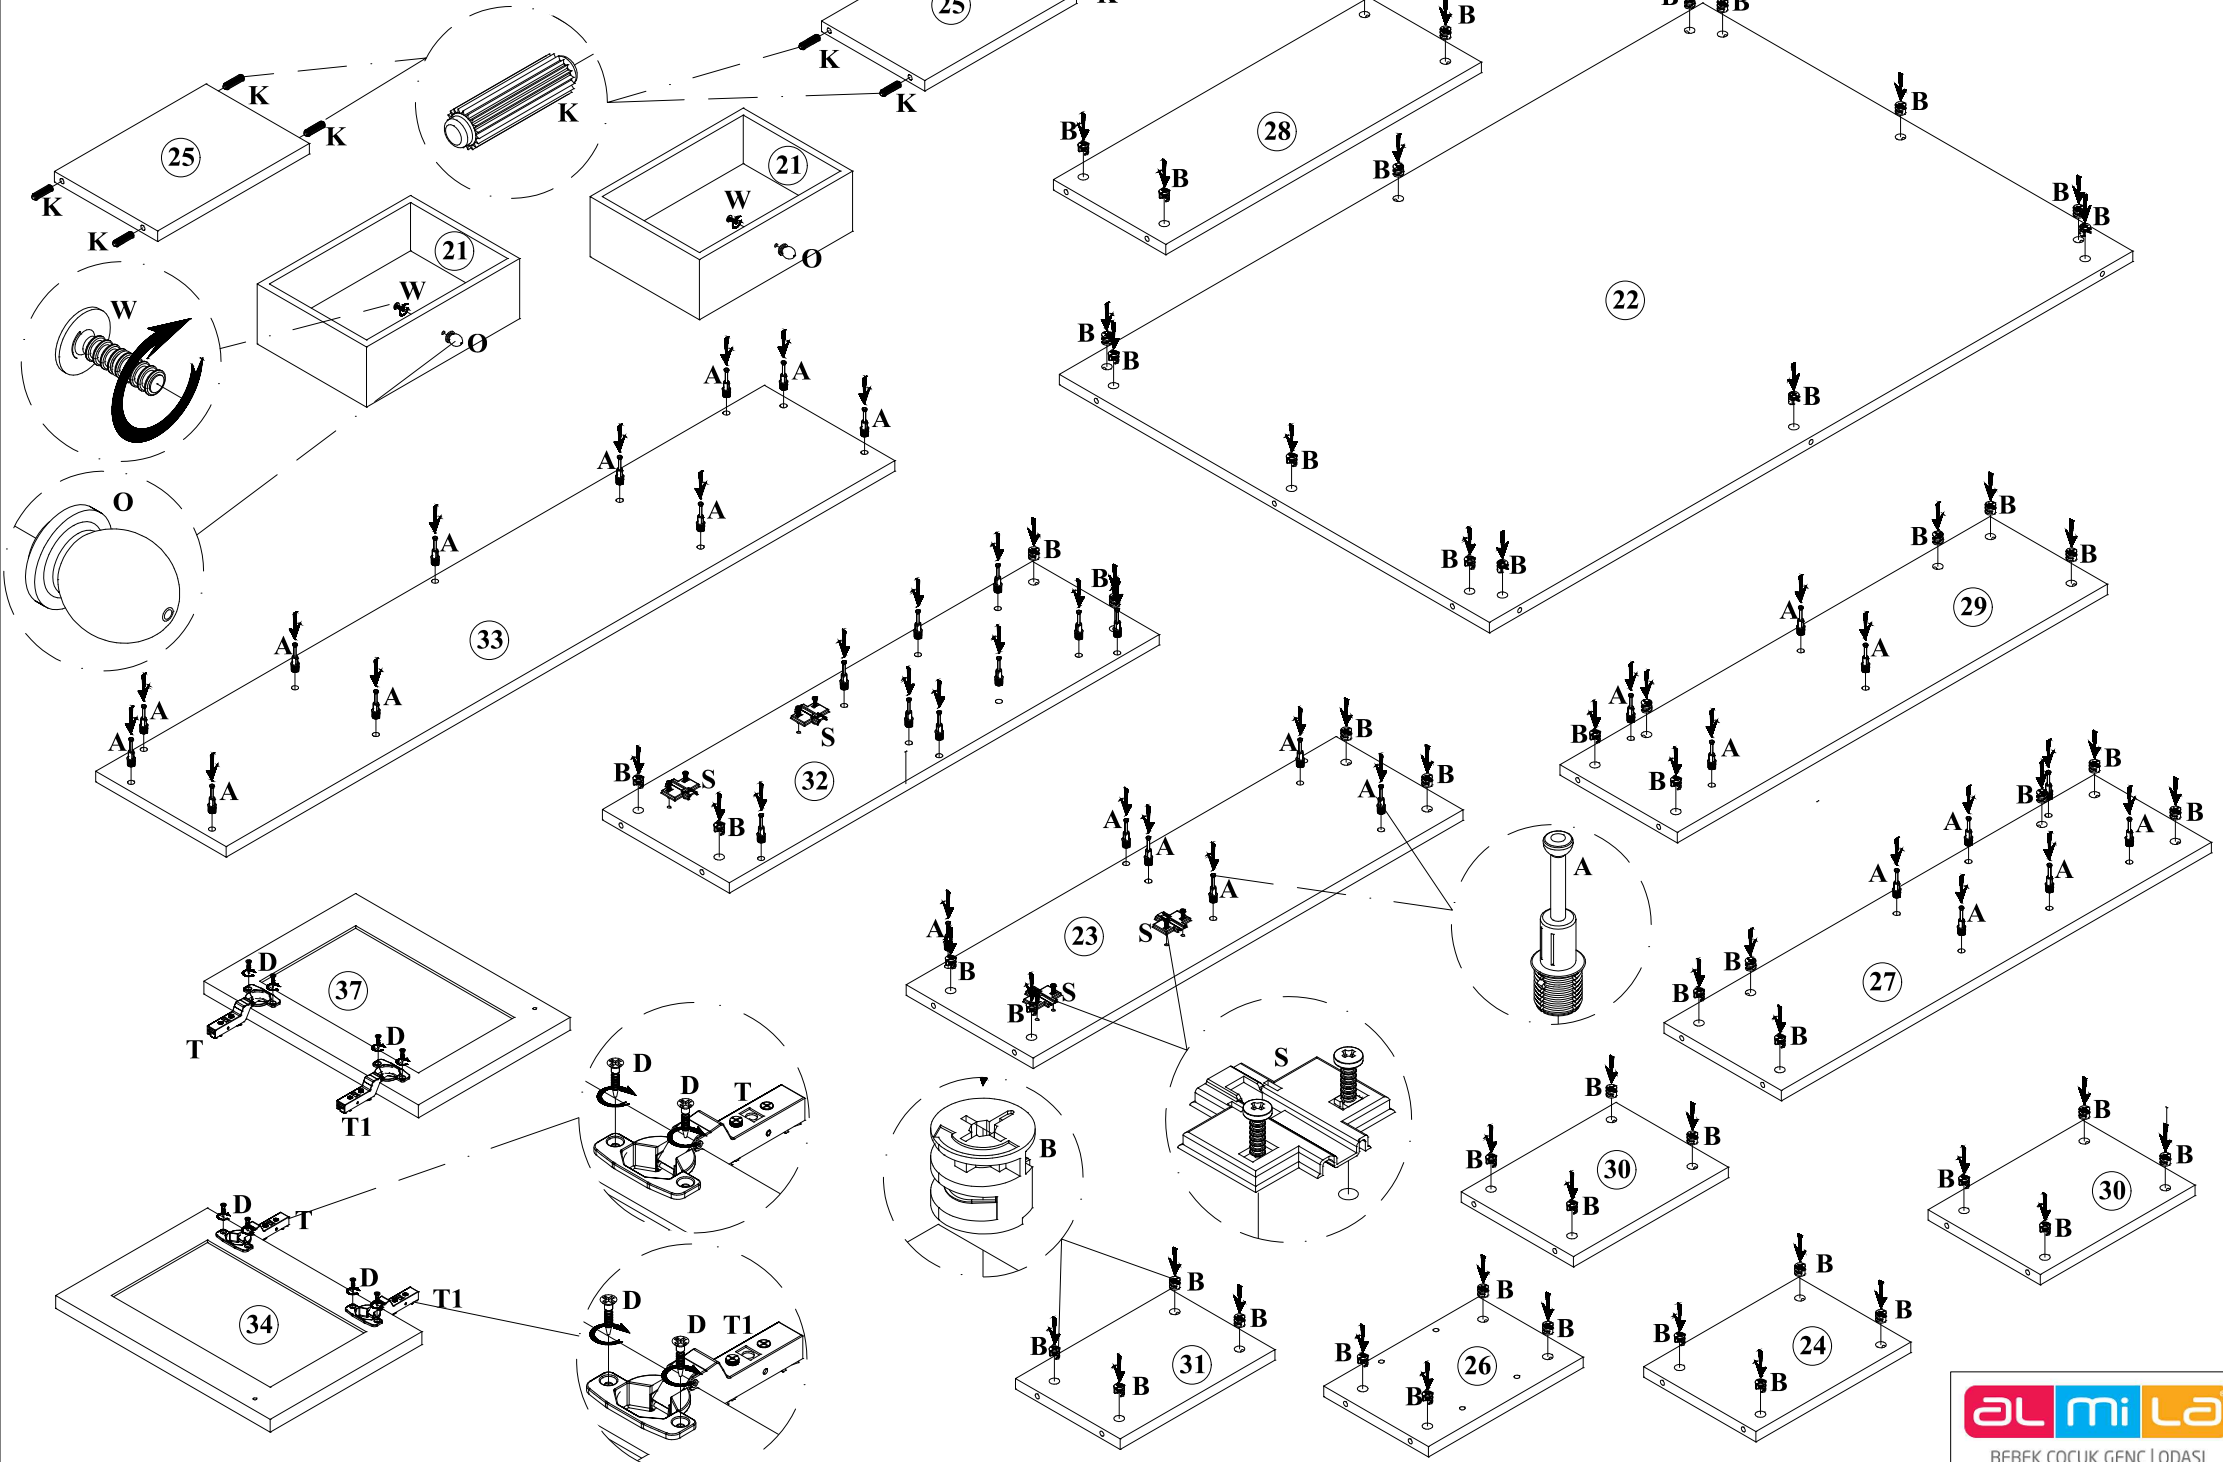

Montaj Talimatı (Assembly Instruction) -1

CORSO - STUDY DESK & UPPER UNIT-(v01)

	C	W	x	L	x	H	A	B	C	D	E
01	757	x		658	x	58					
04	1264	x		271	x	18					
05	1228	x		302	x	18					
06	596	x		301	x	18	81	87	2	25	12
07	596	x		303	x	18	F	G	H	J	K
08	757	x		658	x	58					
10	596	x		303	x	18					
11	1322	x		667	x	25					
12	300	x		300	x	22					
15	300	x		300	x	22	4	1	4	8	8
17	584	x		100	x	18	L	M	N	O	
18	554	x		113	x	18					
19	544	x		55	x	18					
21	288	x		201	x	8					
22	1272	x		850	x	18	4	3	1	7	
23	850	x		251	x	18					
24	306	x		222	x	18	P	R	S		
25	300	x		204	x	18					
26	306	x		207	x	18					
27	850	x		232	x	18	4	4	4		
28	624	x		222	x	18	T	T1			
29	850	x		232	x	18					
30	306	x		222	x	18					
31	306	x		207	x	18					
32	850	x		251	x	18	4	4			
33	1322	x		258	x	18					
34	424	x		300	x	22	U	Y	W		
37	424	x		300	x	22					
41	375	x		75	x	18					
42	375	x		75	x	18	8	87	2		

Montaj Talimatı (Assembly Instruction) -2

CORSO - STUDY DESK & UPPER UNIT - (v01)

Montaj Talimatı (Assembly Instruction) -3

CORSO - STUDY DESK & UPPER UNIT - (V01)

Montaj Talimatı (Assembly Instruction) -4