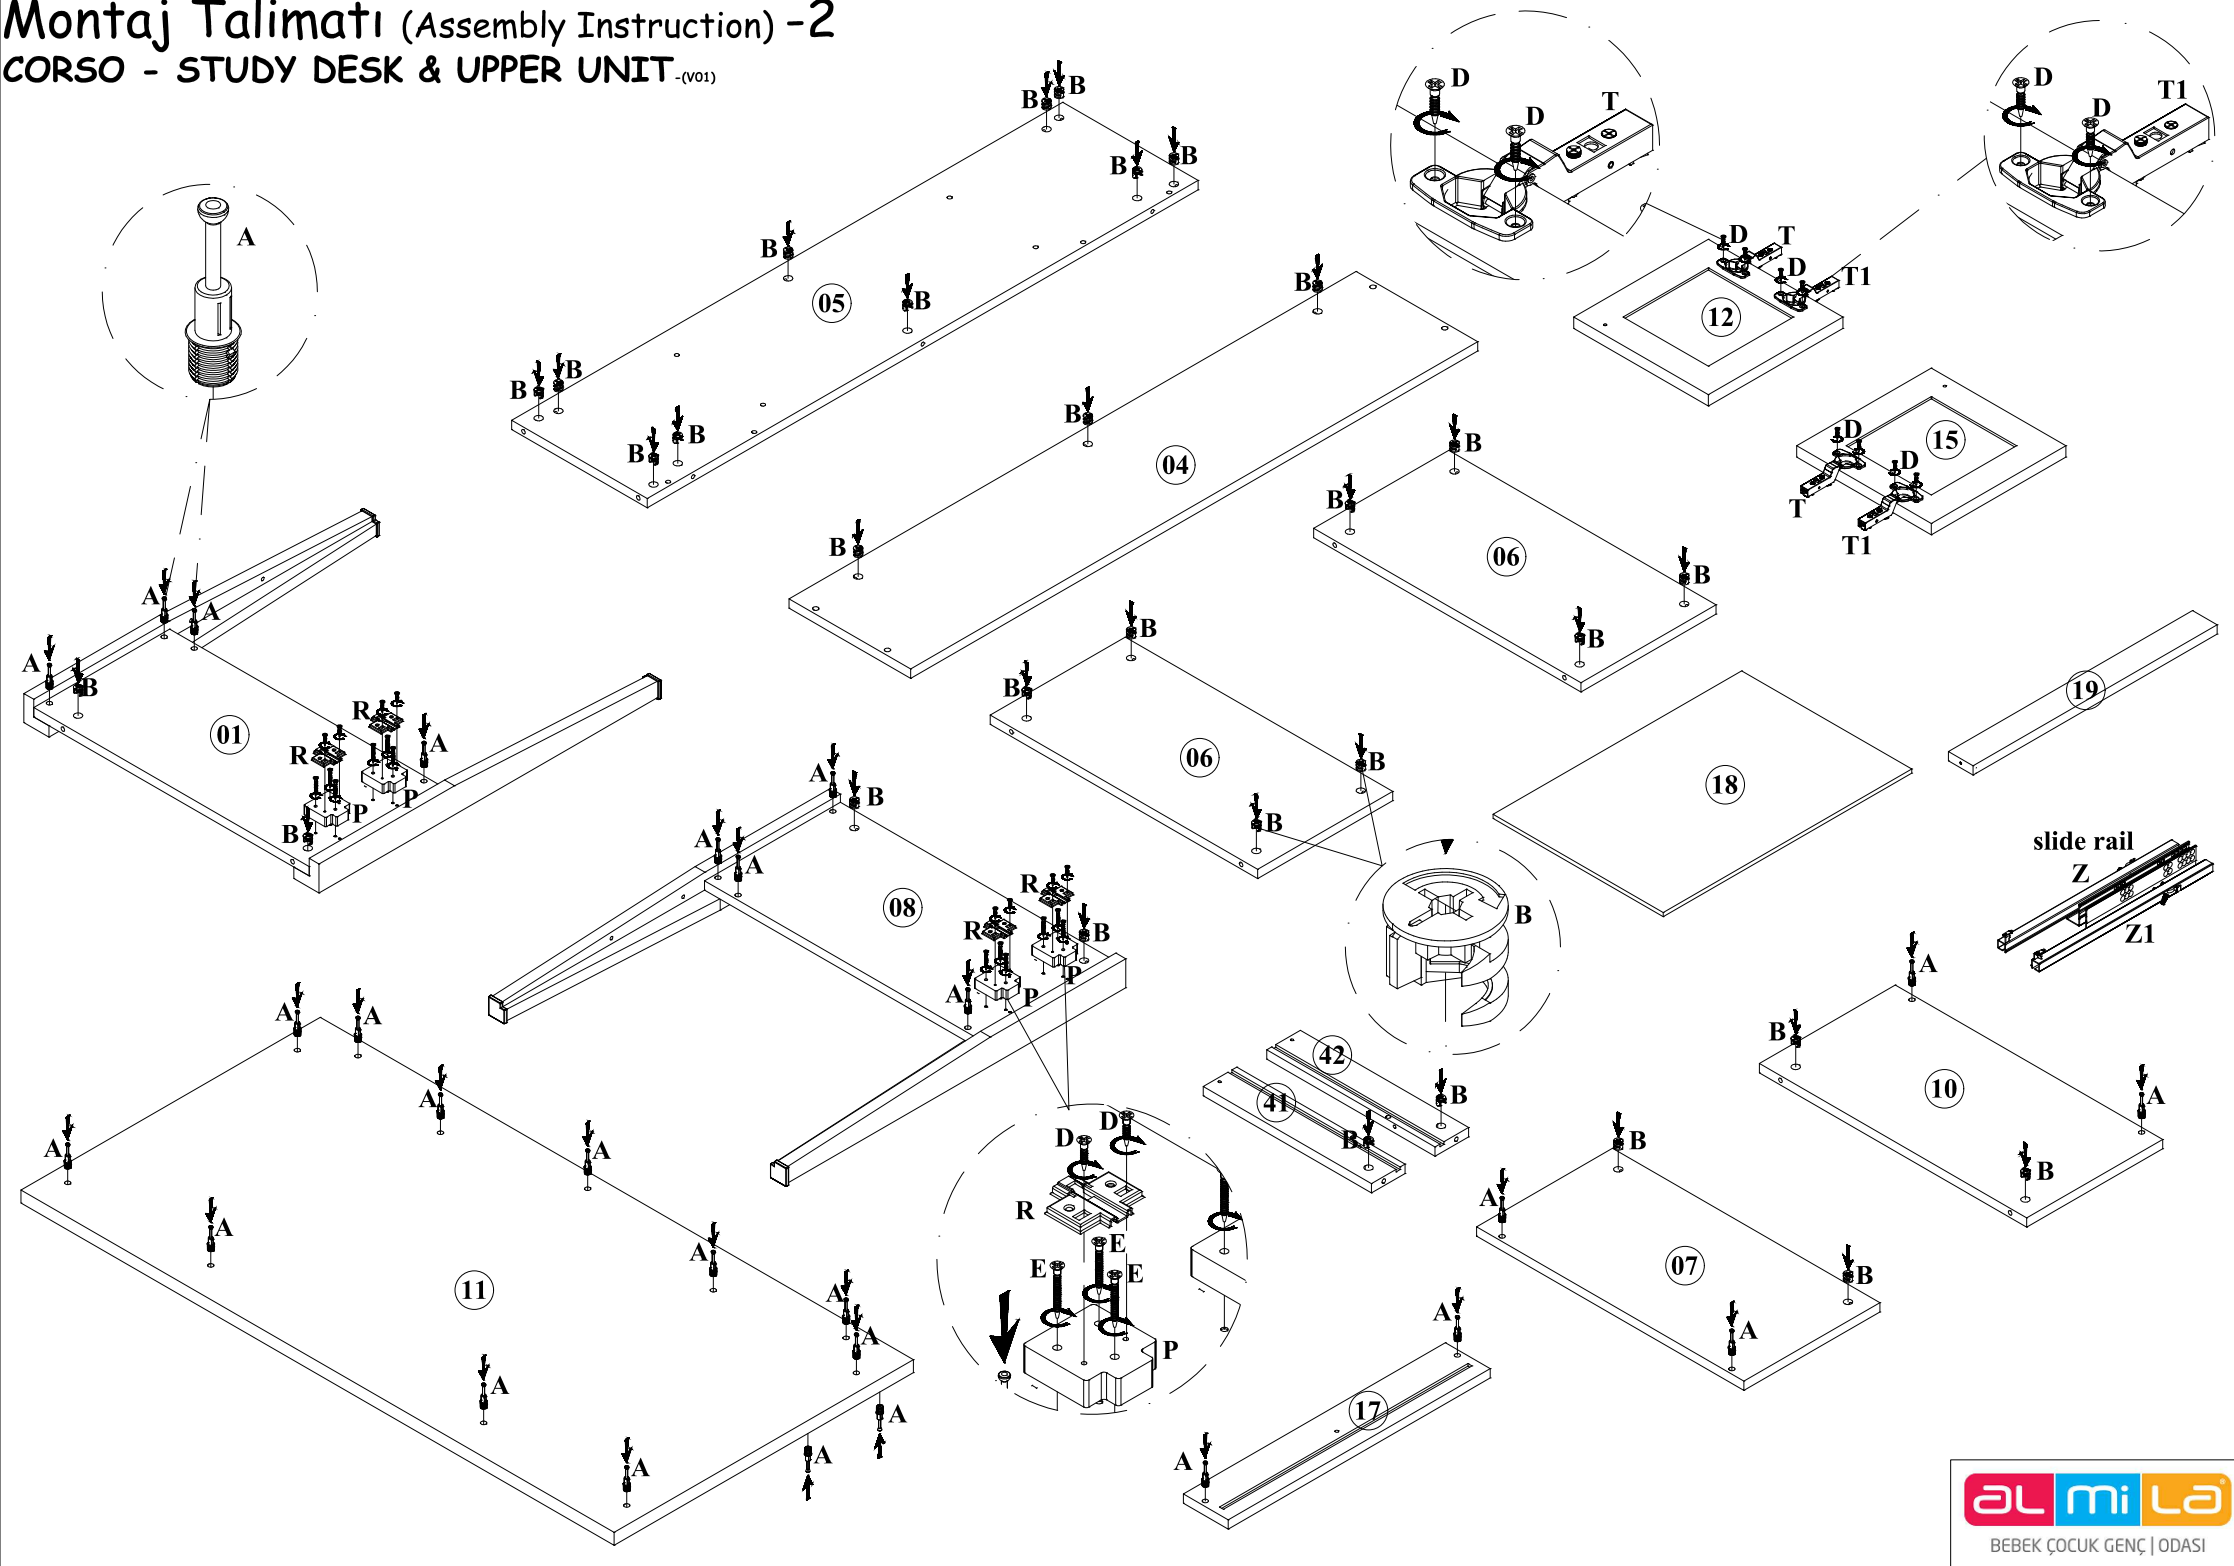

Montaj Talimatı (Assembly Instruction) -1

CORSO - STUDY DESK & UPPER UNIT-(v01)

	C	W	x	L	x	H	A	B	C	D	E
01	757	x		658	x	58					
04	1264	x		271	x	18					
05	1228	x		302	x	18					
06	596	x		301	x	18	81	87	2	25	12
07	596	x		303	x	18	F	G	H	J	K
08	757	x		658	x	58					
10	596	x		303	x	18					
11	1322	x		667	x	25					
12	300	x		300	x	22					
15	300	x		300	x	22	4	1	4	8	8
17	584	x		100	x	18	L	M	N	O	
18	554	x		113	x	18					
19	544	x		55	x	18					
21	288	x		201	x	8					
22	1272	x		850	x	18	4	3	1	7	
23	850	x		251	x	18					
24	306	x		222	x	18	P	R	S		
25	300	x		204	x	18					
26	306	x		207	x	18					
27	850	x		232	x	18	4	4	4		
28	624	x		222	x	18	T	T1			
29	850	x		232	x	18					
30	306	x		222	x	18					
31	306	x		207	x	18					
32	850	x		251	x	18	4	4			
33	1322	x		258	x	18					
34	424	x		300	x	22	U	Y	W		
37	424	x		300	x	22					
41	375	x		75	x	18					
42	375	x		75	x	18	8	87	2		

Montaj Talimatı (Assembly Instruction) -2

CORSO - STUDY DESK & UPPER UNIT - (v01)

Montaj Talimatı (Assembly Instruction) -3

CORSO - STUDY DESK & UPPER UNIT - (V01)

Montaj Talimatı (Assembly Instruction) -4

CORSO - STUDY DESK & UPPER UNIT - (v01)

Montaj Talimatı (Assembly Instruction) -5

CORSO - STUDY DESK & UPPER UNIT - (v01)

Montaj Talimatı (Assembly Instruction) -6

CORSO - STUDY DESK & UPPER UNIT - (v01)