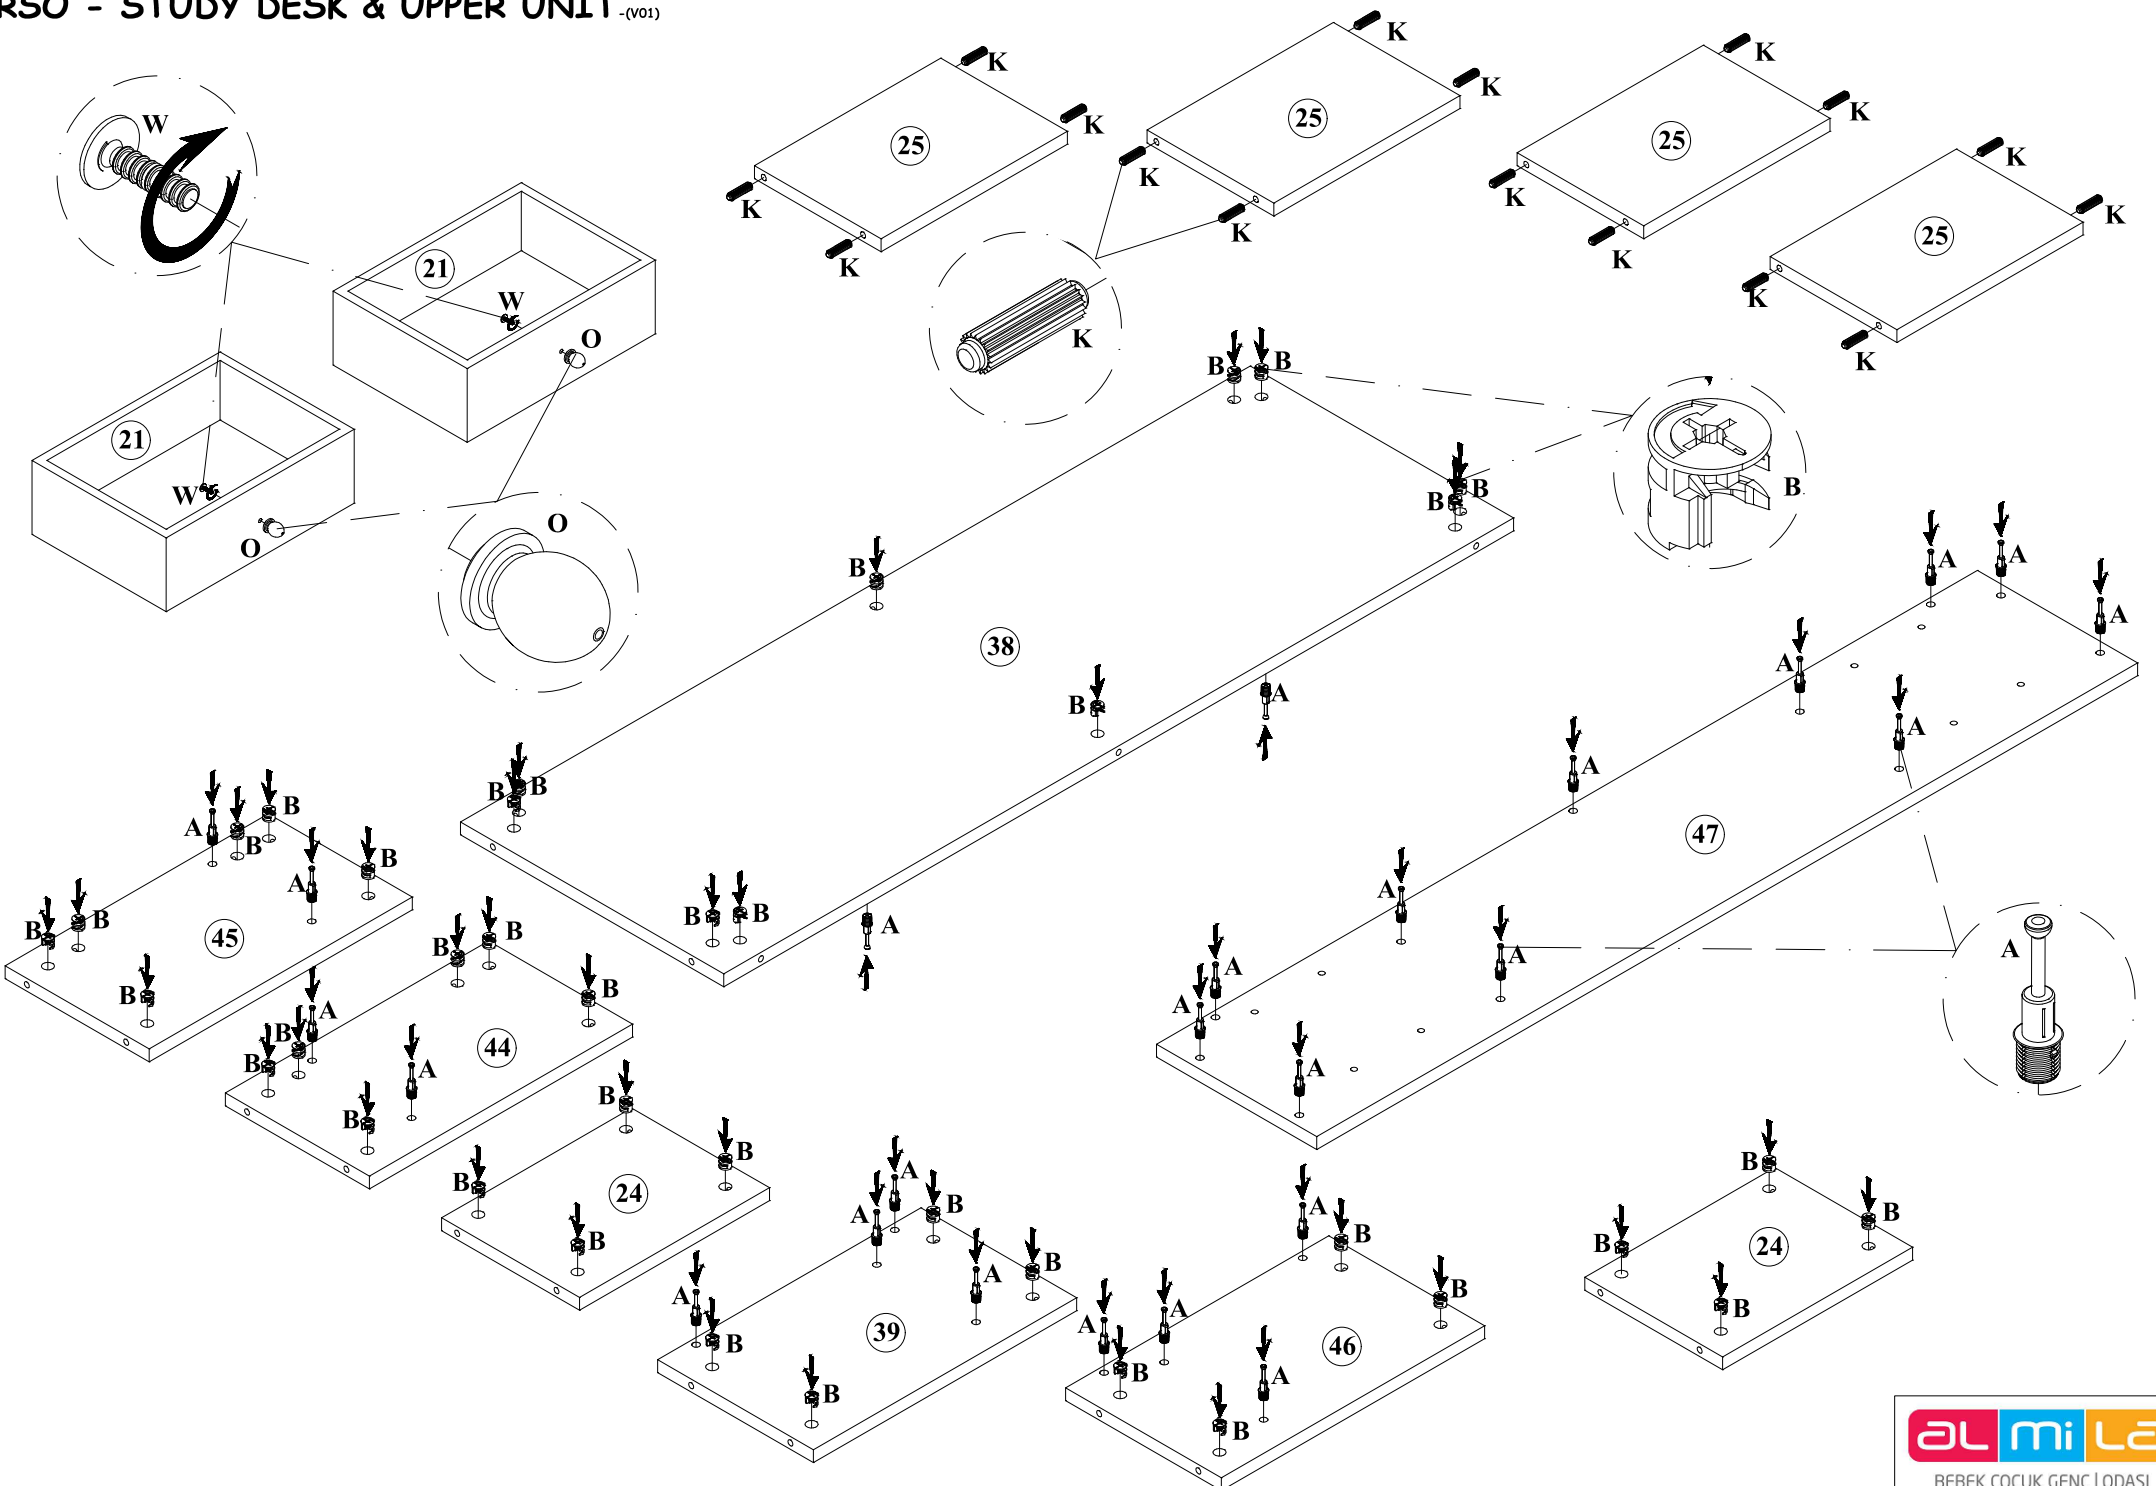

Montaj Talimatı (Assembly Instruction) -3

CORSO - STUDY DESK & UPPER UNIT - (v01)