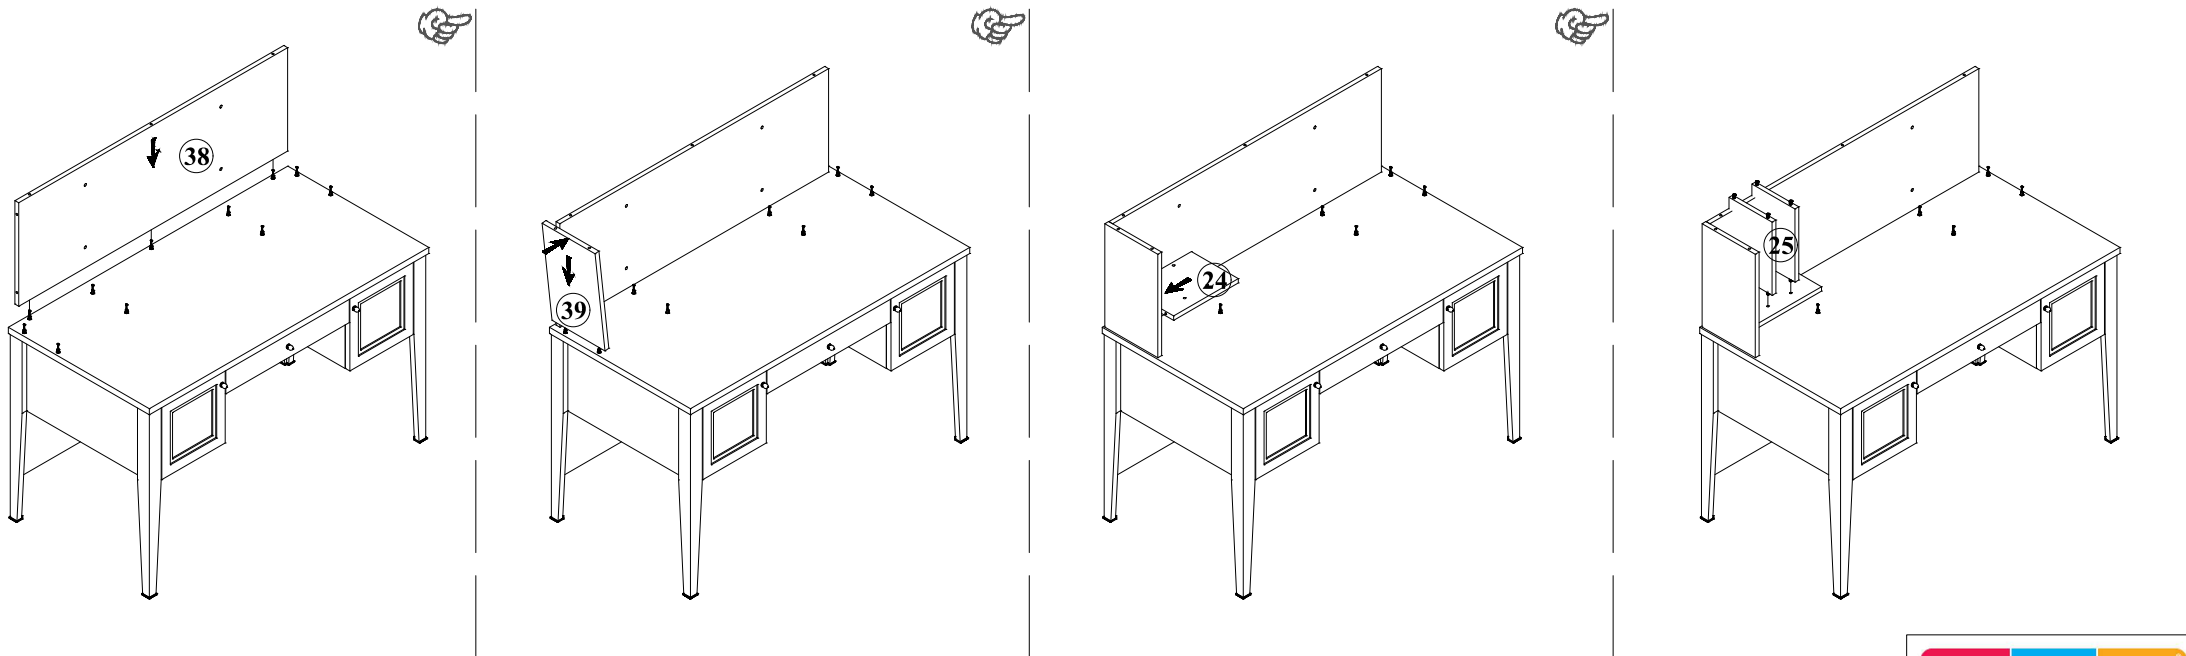

Montaj Talimatı (Assembly Instruction) -1

CORSO - STUDY DESK & UPPER UNIT - (v01)

C	W	x	L	x	H
01	757	x	658	x	58
04	1264	x	271	x	18
05	1228	x	302	x	18
06	596	x	301	x	18
07	596	x	303	x	18
08	757	x	658	x	58
10	596	x	303	x	18
11	1322	x	667	x	25
12	300	x	300	x	22
15	300	x	300	x	22
17	584	x	100	x	18
18	554	x	113	x	18
19	544	x	55	x	18
21	288	x	201	x	8
24	306	x	222	x	18
25	300	x	204	x	18
41	375	x	75	x	18
42	375	x	75	x	18
38	1272	x	424	x	18
39	424	x	251	x	18
44	424	x	232	x	18
45	424	x	232	x	18
46	424	x	251	x	18
47	1322	x	258	x	18

CORSO - STUDY DESK & UPPER UNIT - (v01)

Montaj Talimatı (Assembly Instruction) -4

CORSO - STUDY DESK & UPPER UNIT - (v01)

Montaj Talimatı (Assembly Instruction) -5

CORSO - STUDY DESK & UPPER UNIT - (v01)

Montaj Talimatı (Assembly Instruction) -6

CORSO - STUDY DESK & UPPER UNIT - (v01)