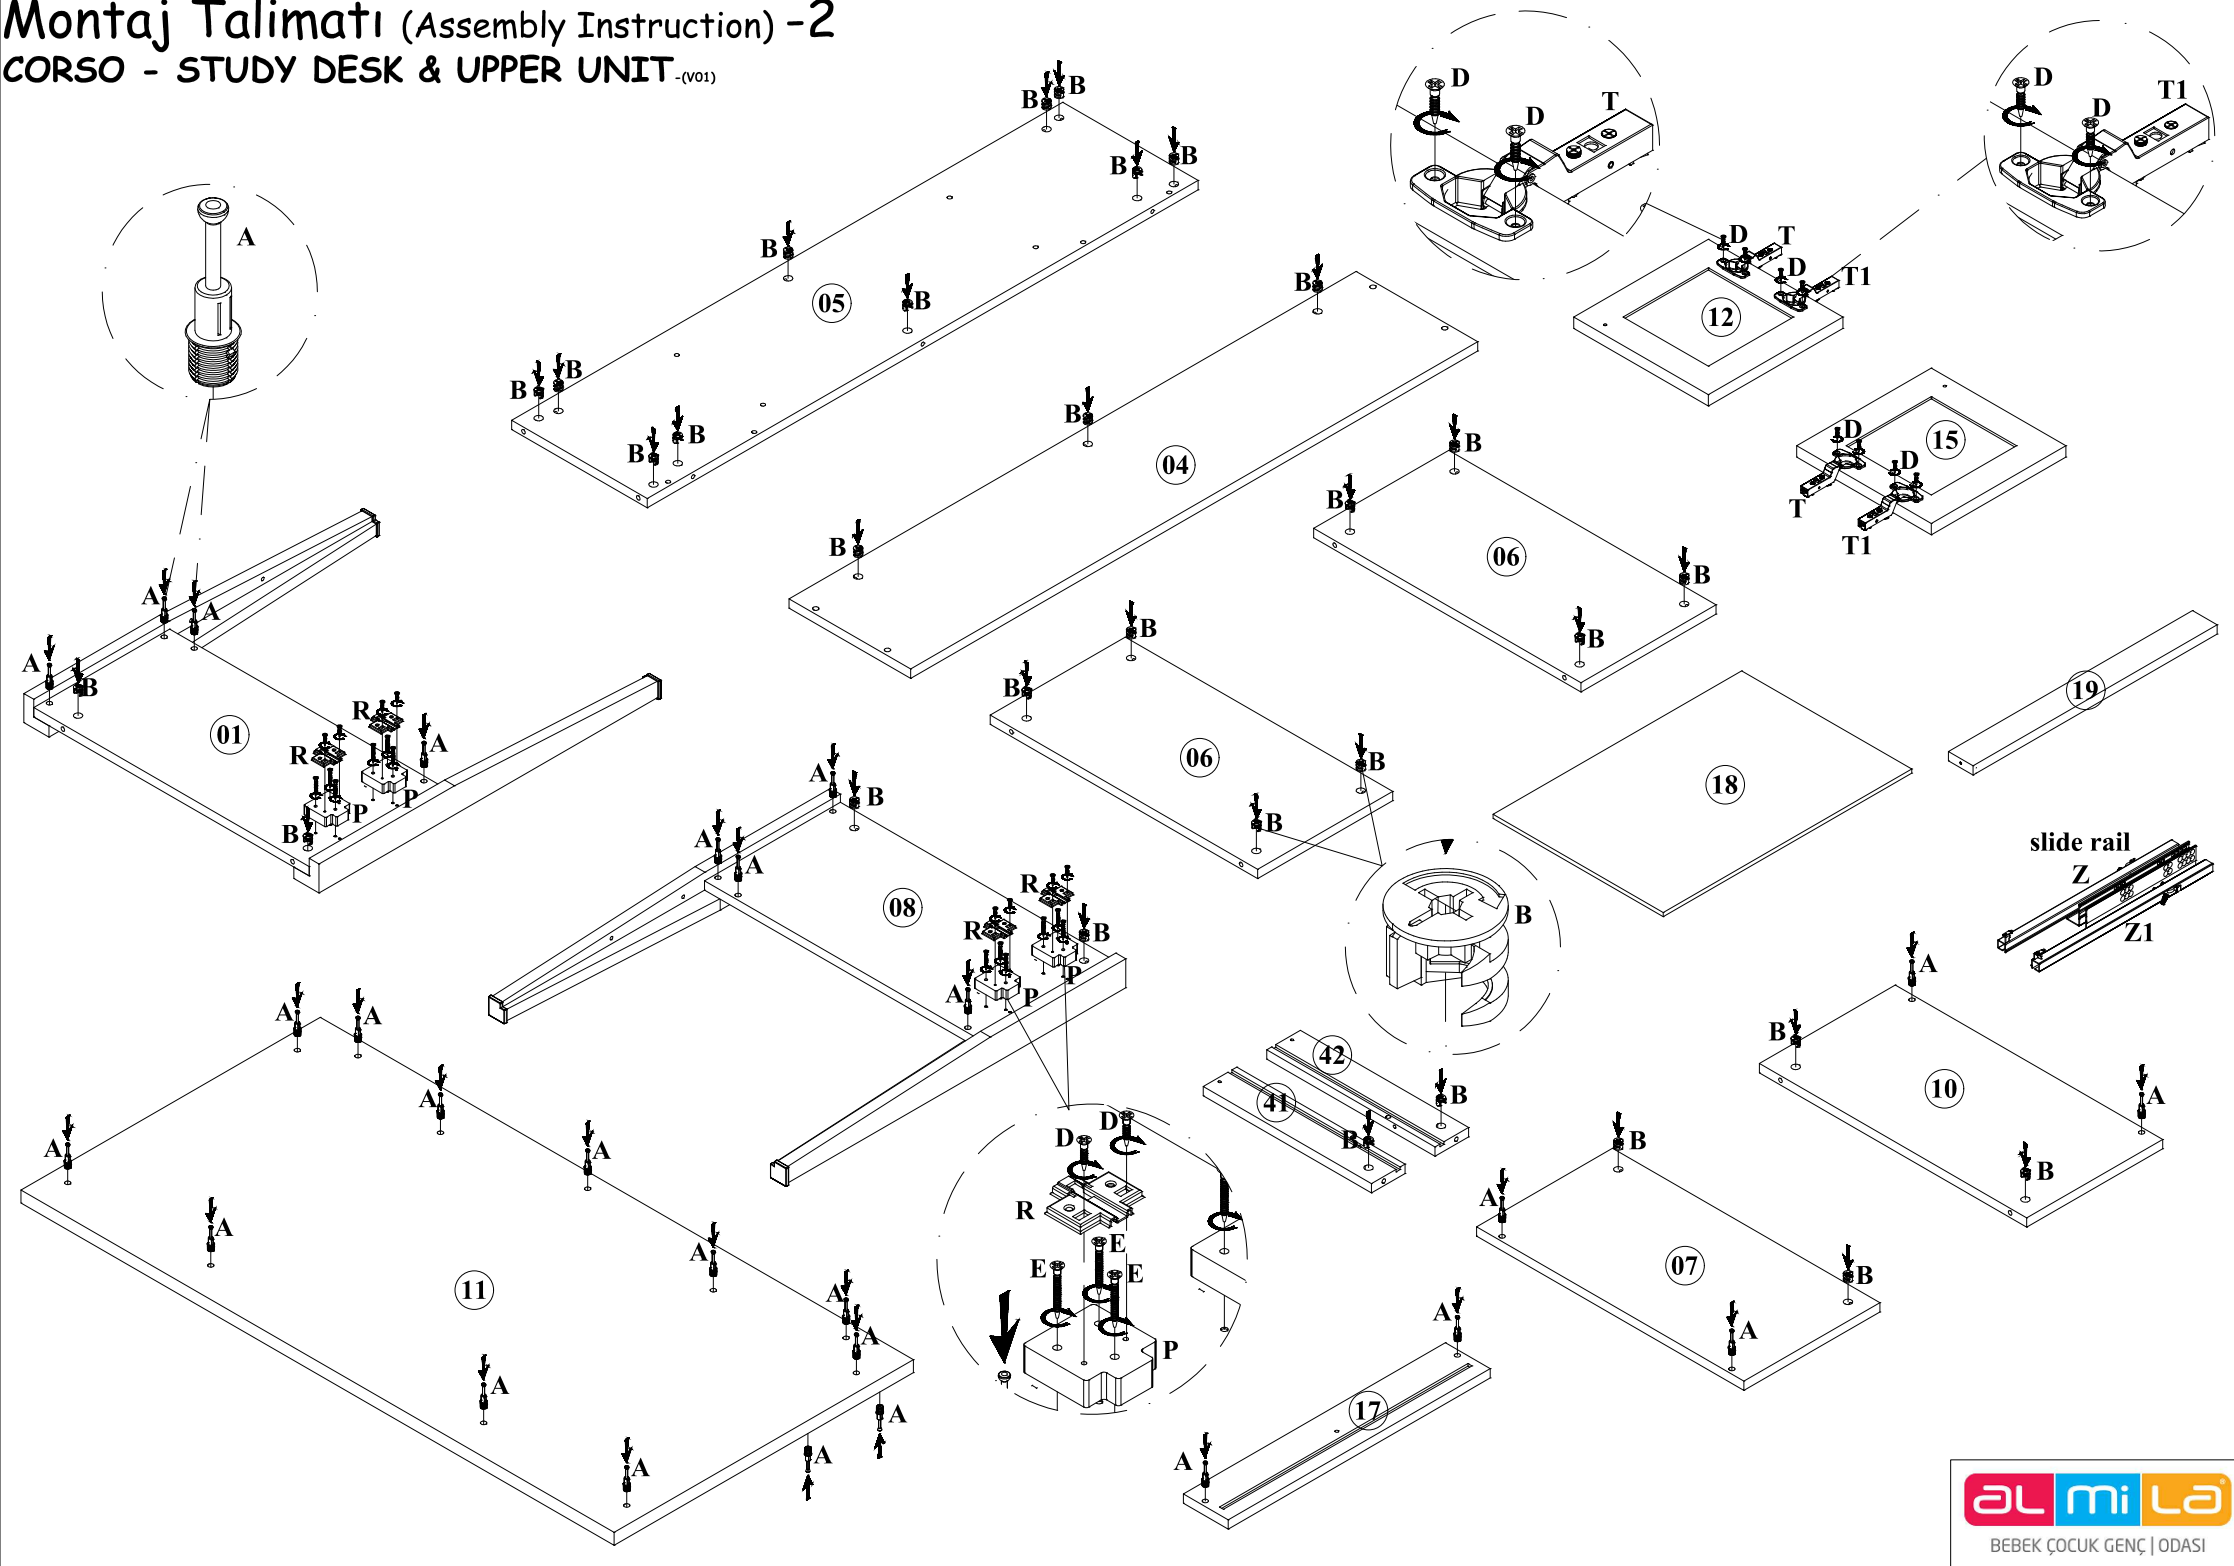

Montaj Talimatı (Assembly Instruction) -1

CORSO - STUDY DESK & UPPER UNIT - (v01)

C	W	x	L	x	H
01	757	x	658	x	58
04	1264	x	271	x	18
05	1228	x	302	x	18
06	596	x	301	x	18
07	596	x	303	x	18
08	757	x	658	x	58
10	596	x	303	x	18
11	1322	x	667	x	25
12	300	x	300	x	22
15	300	x	300	x	22
17	584	x	100	x	18
18	554	x	113	x	18
19	544	x	55	x	18
21	288	x	201	x	8
24	306	x	222	x	18
25	300	x	204	x	18
41	375	x	75	x	18
42	375	x	75	x	18
38	1272	x	424	x	18
39	424	x	251	x	18
44	424	x	232	x	18
45	424	x	232	x	18
46	424	x	251	x	18
47	1322	x	258	x	18

A	B	C	D	E
63	69	2	17	12
F	G	H	J	K
4	1	2	8	16
L	M	N	O	
4	3	1	5	
P	R			
4	4			
T	T1			
2	2			
U	Y	W		
4	69	2		

Montaj Talimatı (Assembly Instruction) -2

CORSO - STUDY DESK & UPPER UNIT - (V01)

Montaj Talimatı (Assembly Instruction) -3

CORSO - STUDY DESK & UPPER UNIT - (v01)

Montaj Talimatı (Assembly Instruction) -4

CORSO - STUDY DESK & UPPER UNIT - (v01)

Montaj Talimatı (Assembly Instruction) -5

CORSO - STUDY DESK & UPPER UNIT - (v01)

Montaj Talimatı (Assembly Instruction) -6

CORSO - STUDY DESK & UPPER UNIT - (v01)