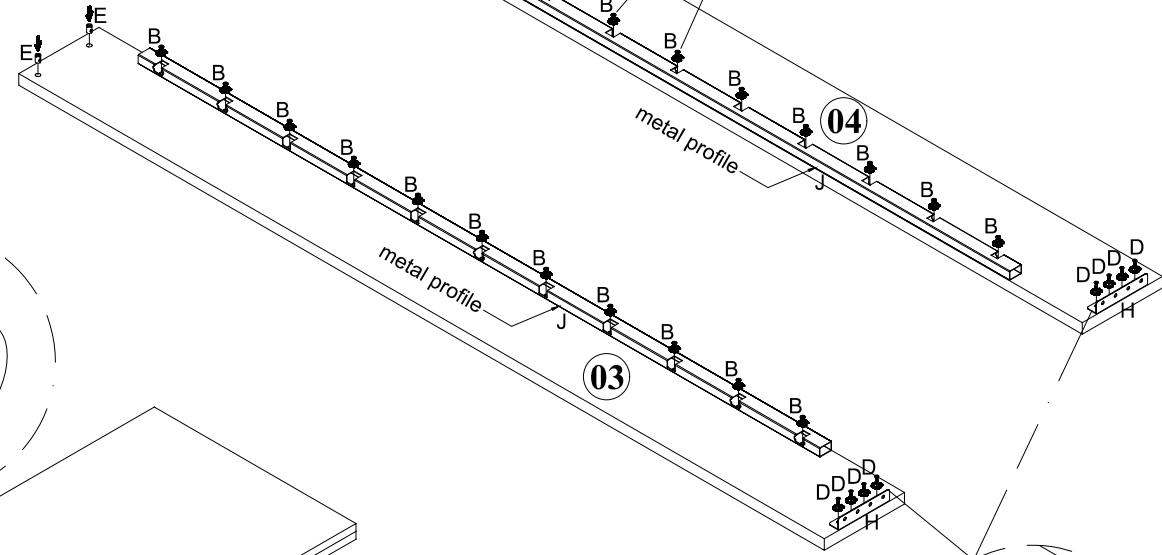

# Montaj Talimatı (Assembly Instruction) -1

## CORSO - HEADBOARD & BEDFRAME (90-100-120)-(v01)

A	B	C	D		
					
4	22	8	8		
E	F	G			
					
4	4	1			
H					
					
2					
C	W	x	L	x	H
01(90)	1158	x	1090	x	66
01(100)	1158	x	1190	x	66
01(120)	1158	x	1390	x	66
03	2010	x	200	x	25
04	2010	x	200	x	25
05(90)	650	x	1018	x	70
05(100)	650	x	1118	x	70
05(120)	650	x	1318	x	70
11(90)	1950	x	454	x	17
11(100)	1950	x	504	x	17
11(120)	1950	x	604	x	17
					

# Montaj Talimatı (Assembly Instruction) -2

CORSO - HEADBOARD & BEDFRAME (90-100-120)-(v01)

## CORSO - HEADBOARD & BEDFRAME (90-100-120)-(v01)