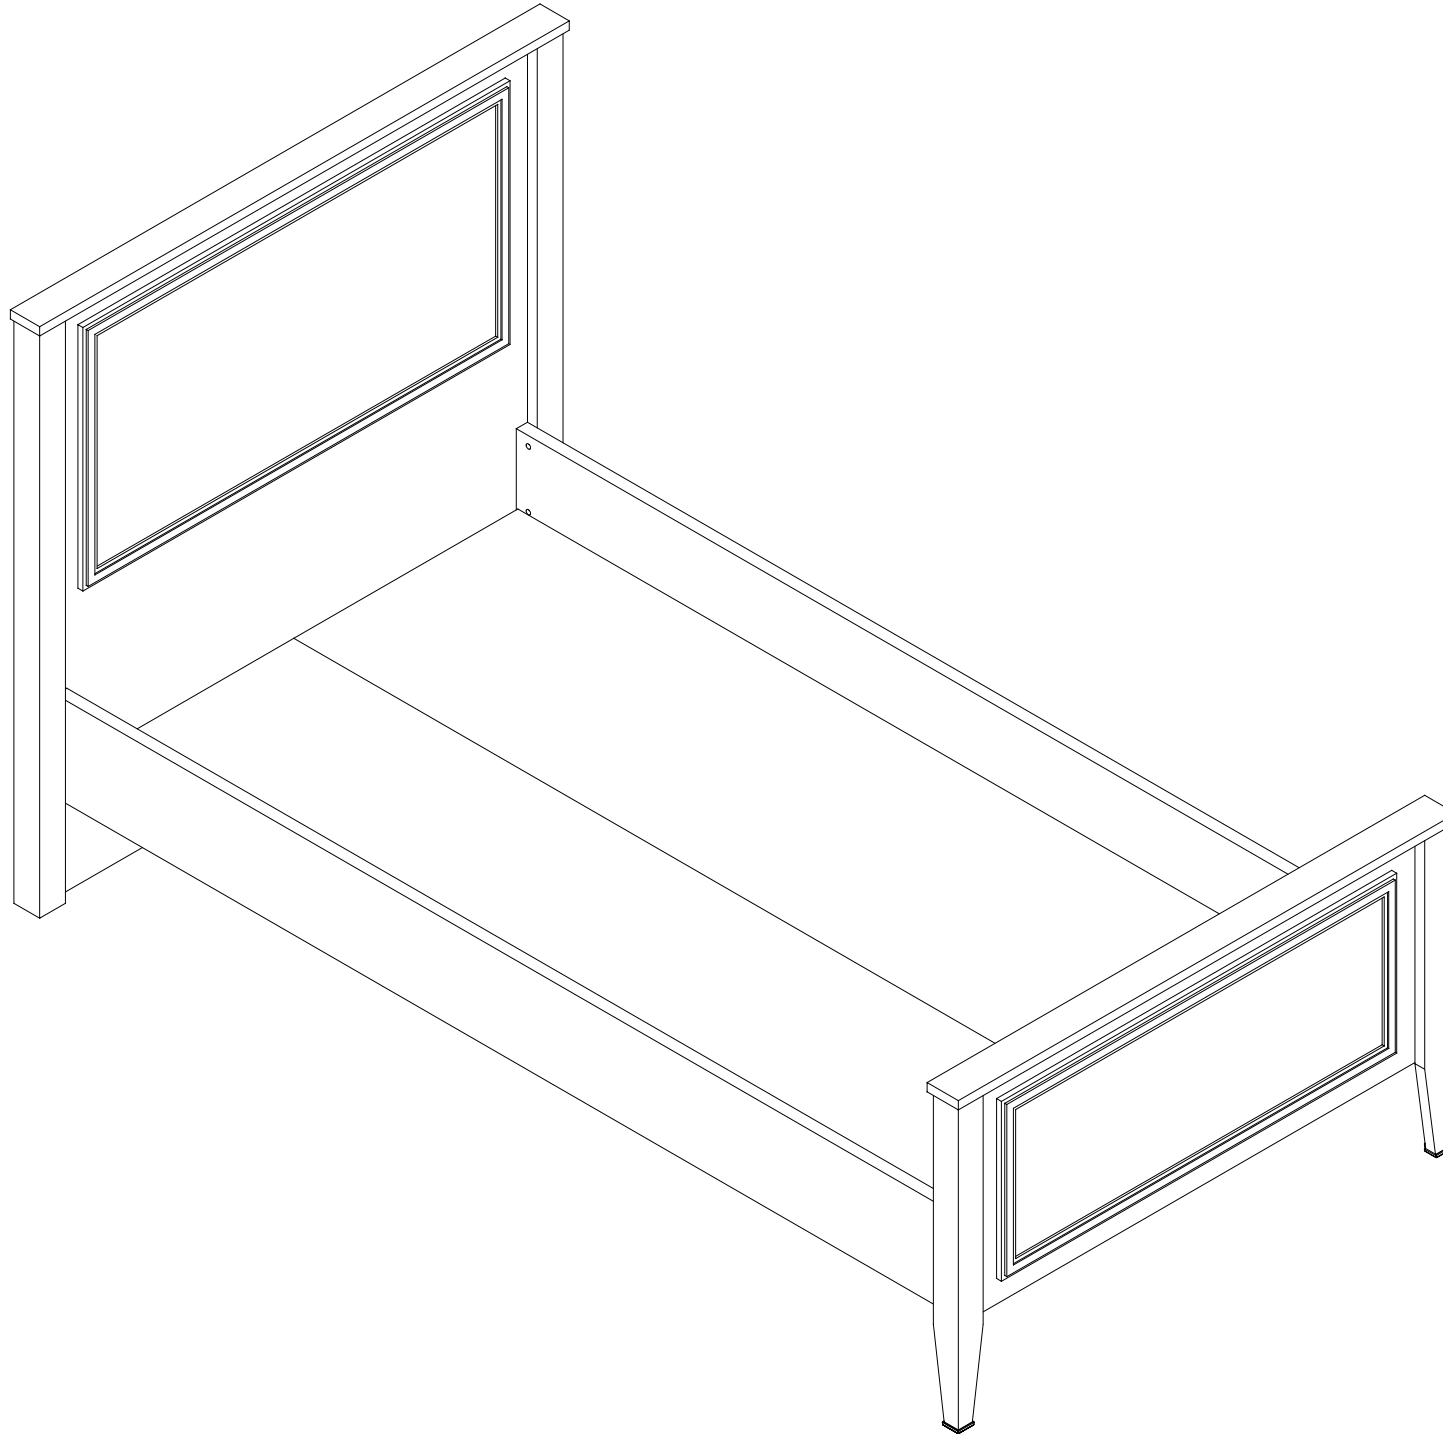

## CORSO - HEADBOARD & BEDFRAME (90-100-120)-(v01)

A	B	C	D		
					
4	22	8	8		
E	F	G			
					
4	4	1			
H					
					
2					
C	W	x	L	x	H
01(90)	1158	x	1090	x	66
01(100)	1158	x	1190	x	66
01(120)	1158	x	1390	x	66
03	2010	x	200	x	25
04	2010	x	200	x	25
05(90)	650	x	1018	x	70
05(100)	650	x	1118	x	70
05(120)	650	x	1318	x	70
11(90)	1950	x	454	x	17
11(100)	1950	x	504	x	17
11(120)	1950	x	604	x	17
					

# Montaj Talimatı (Assembly Instruction) -2

CORSO - HEADBOARD & BEDFRAME (90-100-120)-(v01)

## CORSO - HEADBOARD & BEDFRAME (90-100-120)-(v01)