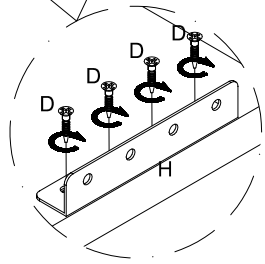

# Montaj Talimatı (Assembly Instruction) -1

## CORSO - HEADBOARD & BEDFRAME (90-100-120)-(v01)

A	B	C	D		
					
4	22	8	8		
E	F	G			
					
4	4	1			
H					
					
2					
C	W	x	L	x	H
01(90)	1158	x	1090	x	66
01(100)	1158	x	1190	x	66
01(120)	1158	x	1390	x	66
03	2010	x	200	x	25
04	2010	x	200	x	25
05(90)	650	x	1018	x	70
05(100)	650	x	1118	x	70
05(120)	650	x	1318	x	70
11(90)	1950	x	454	x	17
11(100)	1950	x	504	x	17
11(120)	1950	x	604	x	17
					

# Montaj Talimatı (Assembly Instruction) -2

CORSO - HEADBOARD & BEDFRAME (90-100-120)-(v01)