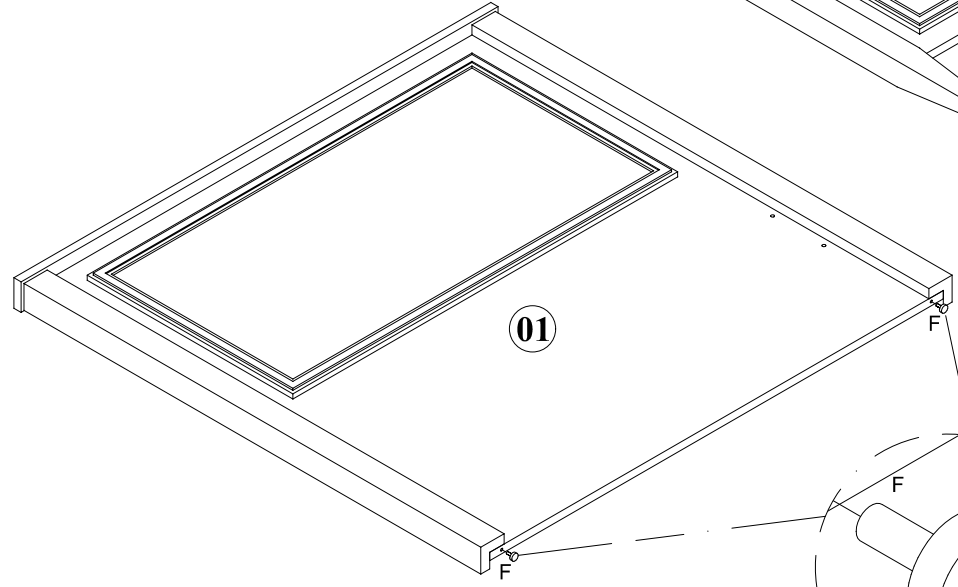

Montaj Talimatı (Assembly Instruction) -2

CORSO - HEADBOARD & BEDFRAME (90-100-120)-(v01)