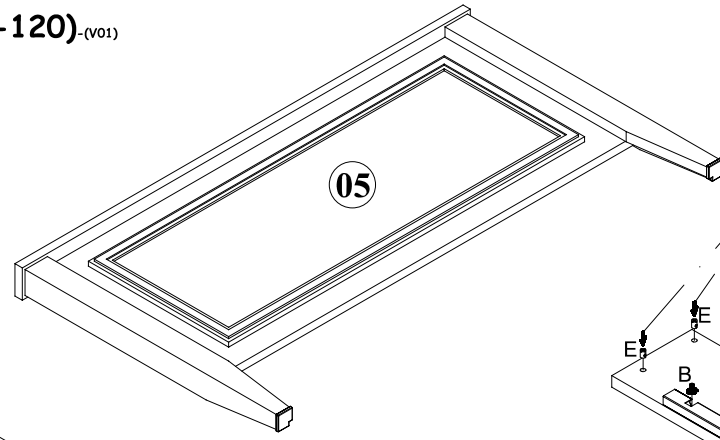

Montaj Talimatı (Assembly Instruction) -2

CORSO - HEADBOARD & BEDFRAME (90-100-120)-(v01)