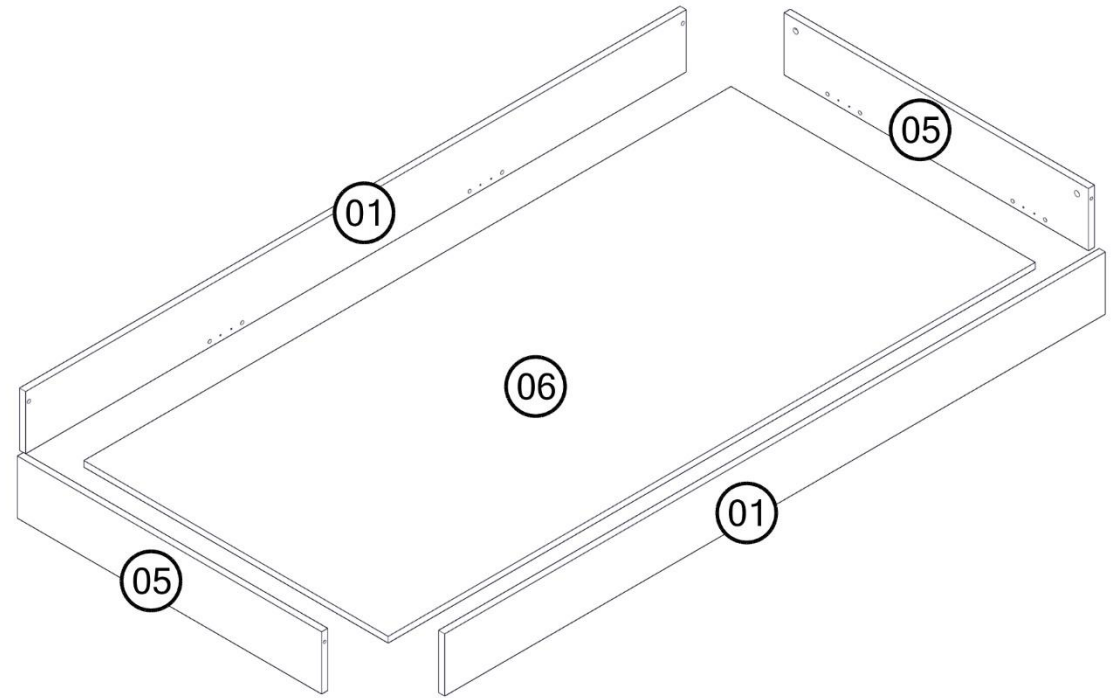

CORSO Pull Out Bed (90X190)

Assembly Instructions

CORSO Yavru Karyola (90X190)

Montaj Talimatı

Pz3

PEOPLE NEEDED REQUIRED TOOL

Pull Out Bed 90X190 Parts

N	L (mm)	W (mm)	T (mm)
01	1952.00	159.00	18.00
05	899.00	159.00	18.00
06	1912.00	899.00	17.00

Package Includes

Paket İçeriği

A

4x

B

16x

C

60x

1

2

3

4