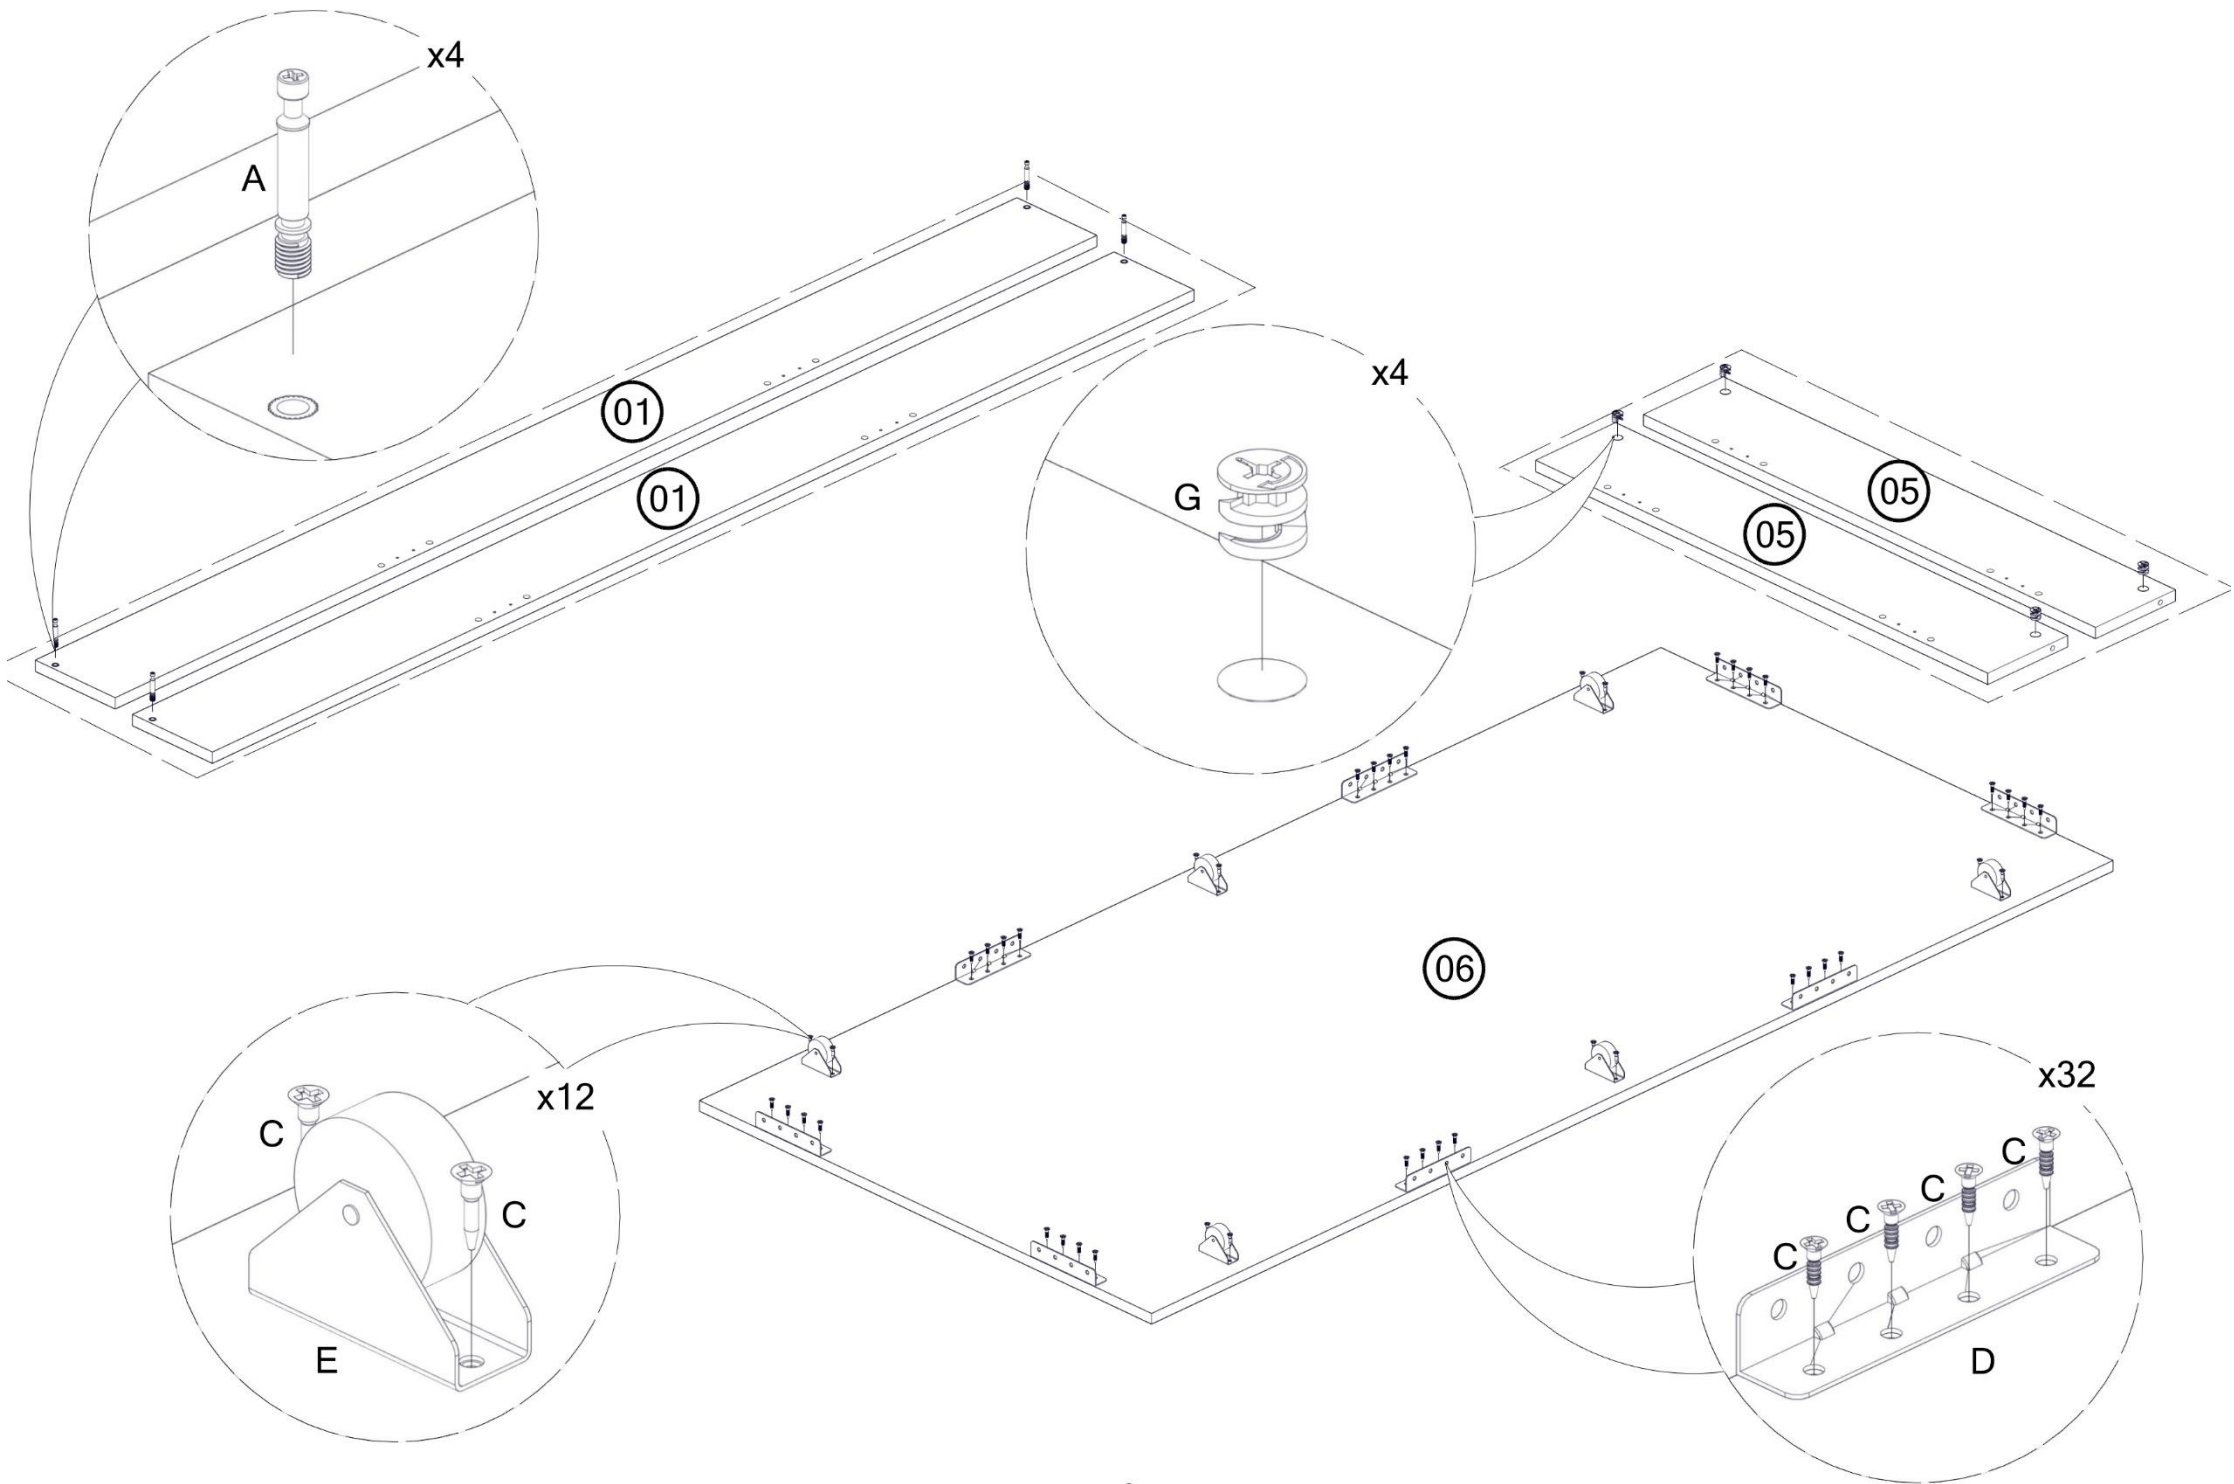

Pull Out Bed 90X190 Parts

N	L (mm)	W (mm)	T (mm)
01	1952.00	159.00	18.00
05	899.00	159.00	18.00
06	1912.00	899.00	17.00

Package Includes

Paket İçeriği

A

4x

B

16x

C

60x

D

8x

E

6x

F

4x

G

4x