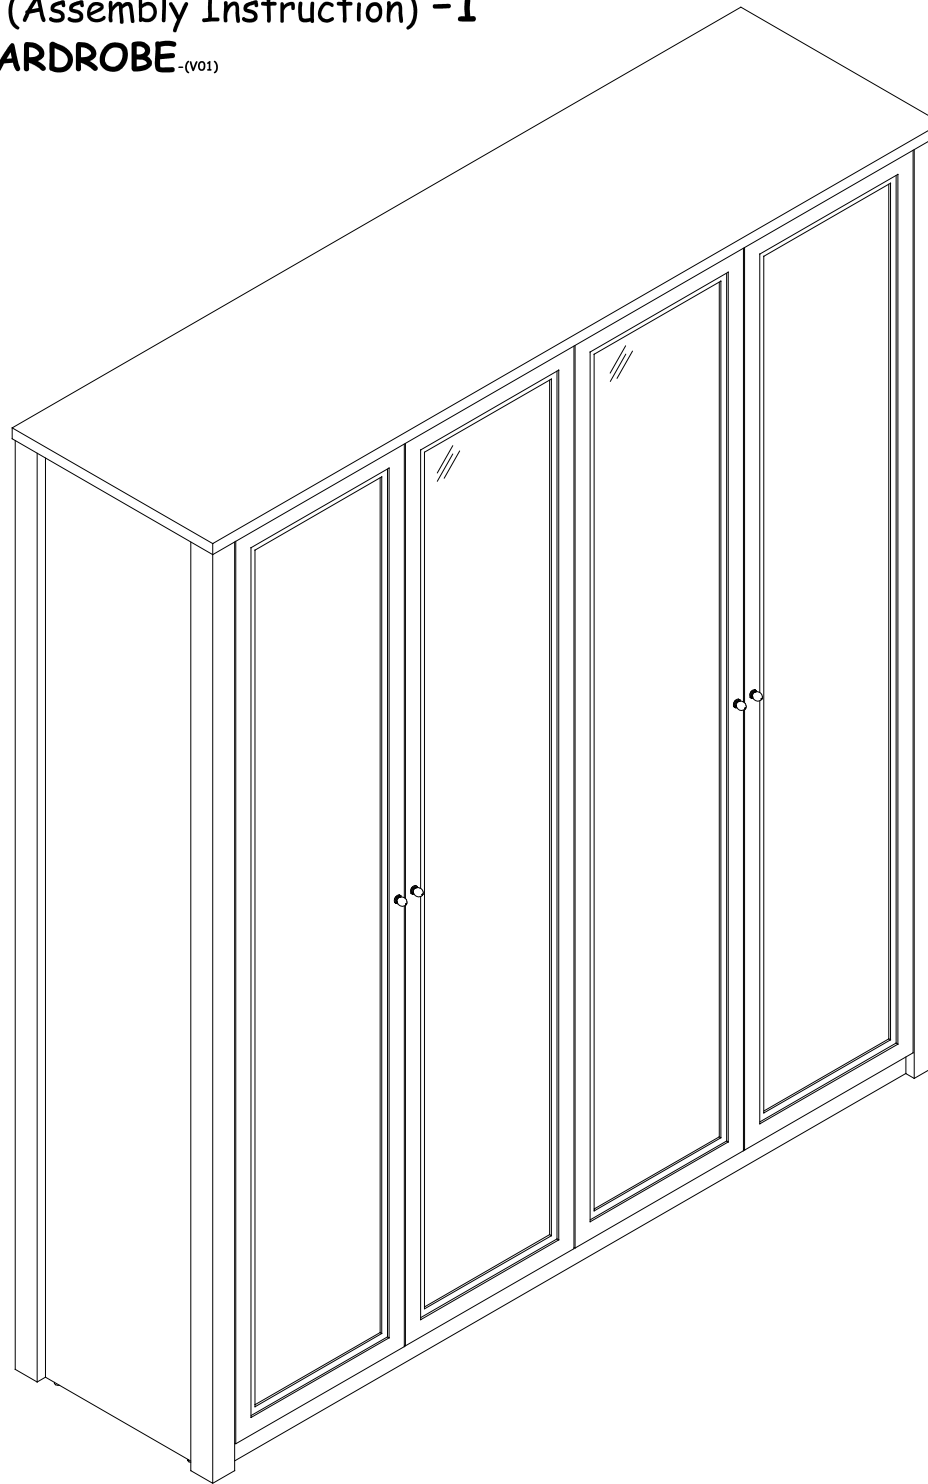

Montaj Talimatı (Assembly Instruction) -1

CORSO - 4 DOORS WARDROBE_(v01)

C	W	x	L	x	H	A	B	C	D	E	F
01	1831	x	500	x	18						
02	1831	x	60	x	18						
03	443	x	60	x	18						
04	2132	x	522	x	58	40	44	4	72	18	24
07	915,5	x	492	x	8						
08	906,5	x	500	x	18	G	H	J	K	L	
09	1209	x	457	x	8						
10	915,5	x	344	x	8						
11	2054	x	500	x	18	4	8	4	20	4	
12	458,5	x	500	x	18						
13	1710	x	439	x	8	M	N	O	P		
14	1701	x	500	x	18						
15	906,5	x	500	x	18						
16	906,5	x	475	x	18						
17	475	x	458,5	x	18	18	8	8	4		
18	2070	x	445	x	22						
22	2070	x	445	x	22	P1	R	R1			
23	679	x	467,5	x	8						
24	1022	x	467,5	x	8						
25	2132	x	522	x	58						
26	1925	x	530	x	25						
27	475	x	428,5	x	18	4	4	4			
						S	T	U	V		
						8	2	16	44		

Montaj Talimatı (Assembly Instruction) -2

CORSO - 4 DOORS WARDROBE - (v01)

Montaj Talimatı (Assembly Instruction) -3

CORSO - 4 DOORS WARDROBE -(v01)

Montaj Talimatı (Assembly Instruction) -4

CORSO - 4 DOORS WARDROBE -(v01)