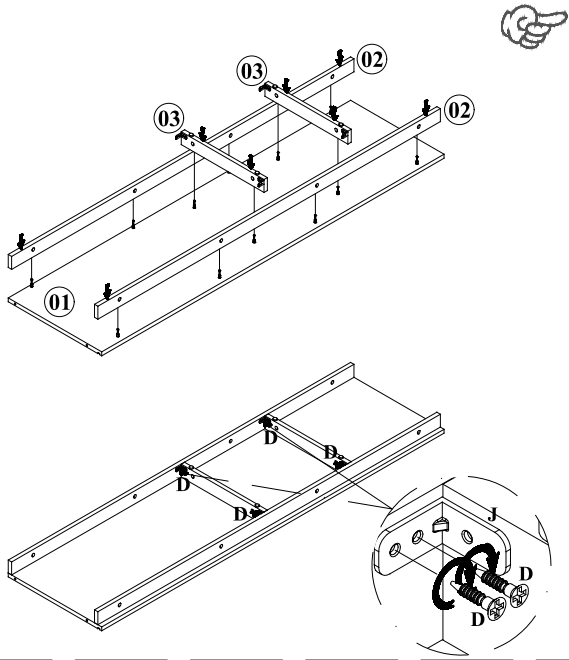

Montaj Talimatı (Assembly Instruction) -1

CORSO - 4 DOORS WARDROBE_(v01)

C	W	x	L	x	H	A	B	C	D	E	F
01	1831	x	500	x	18						
02	1831	x	60	x	18						
03	443	x	60	x	18						
04	2132	x	522	x	58	40	44	4	72	18	24
07	915,5	x	492	x	8						
08	906,5	x	500	x	18	G	H	J	K	L	
09	1209	x	457	x	8						
10	915,5	x	344	x	8						
11	2054	x	500	x	18	4	8	4	20	4	
12	458,5	x	500	x	18						
13	1710	x	439	x	8	M	N	O	P		
14	1701	x	500	x	18						
15	906,5	x	500	x	18						
16	906,5	x	475	x	18						
17	475	x	458,5	x	18	18	8	8	4		
18	2070	x	445	x	22						
22	2070	x	445	x	22	P1	R	R1			
23	679	x	467,5	x	8						
24	1022	x	467,5	x	8						
25	2132	x	522	x	58						
26	1925	x	530	x	25						
27	475	x	428,5	x	18	4	4	4			
						S	T	U	V		
						8	2	16	44		

Montaj Talimatı (Assembly Instruction) -2

CORSO - 4 DOORS WARDROBE - (v01)

Montaj Talimatı (Assembly Instruction) -3

CORSO - 4 DOORS WARDROBE -(v01)

Montaj Talimatı (Assembly Instruction) -4

CORSO - 4 DOORS WARDROBE -(v01)