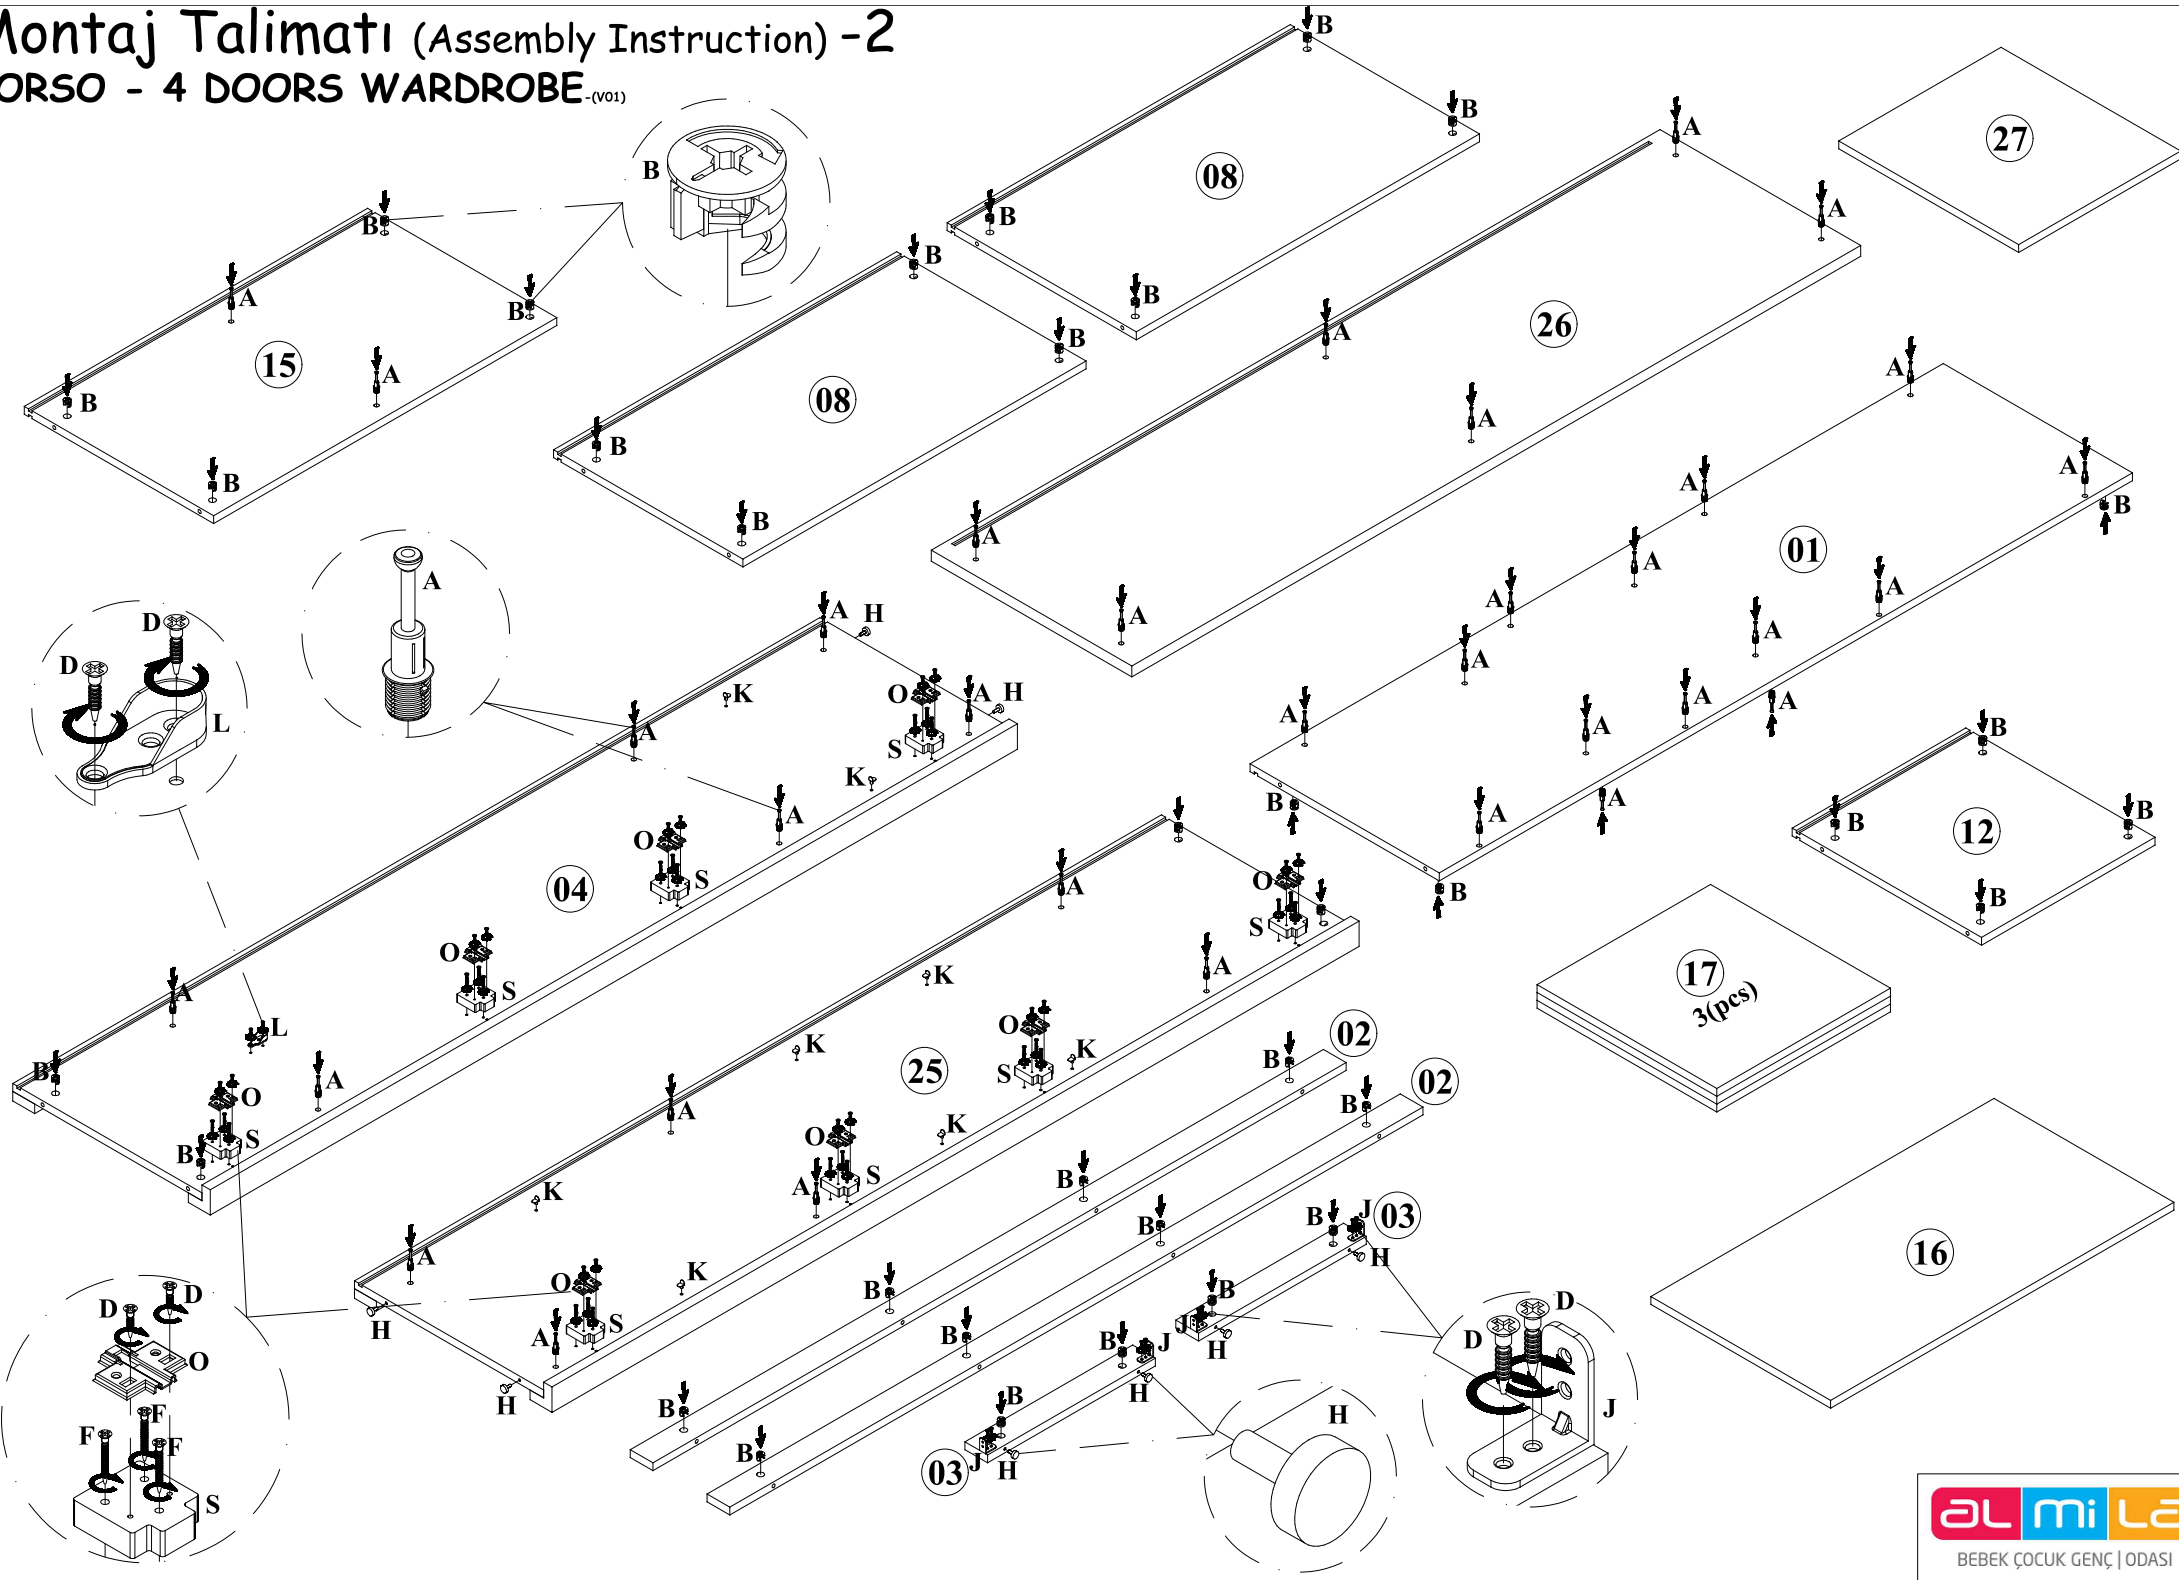

Montaj Talimatı (Assembly Instruction) -1

CORSO - 4 DOORS WARDROBE_(v01)

C	W	x	L	x	H	A	B	C	D	E	F
01	1831	x	500	x	18						
02	1831	x	60	x	18						
03	443	x	60	x	18						
04	2132	x	522	x	58	40	44	4	72	18	24
07	915,5	x	492	x	8						
08	906,5	x	500	x	18	G	H	J	K	L	
09	1209	x	457	x	8						
10	915,5	x	344	x	8						
11	2054	x	500	x	18	4	8	4	20	4	
12	458,5	x	500	x	18						
13	1710	x	439	x	8	M	N	O	P		
14	1701	x	500	x	18						
15	906,5	x	500	x	18						
16	906,5	x	475	x	18						
17	475	x	458,5	x	18	18	8	8	4		
18	2070	x	445	x	22						
22	2070	x	445	x	22	P1	R	R1			
23	679	x	467,5	x	8						
24	1022	x	467,5	x	8						
25	2132	x	522	x	58						
26	1925	x	530	x	25						
27	475	x	428,5	x	18	4	4	4			
						S	T	U	V		
						8	2	16	44		

Montaj Talimatı (Assembly Instruction) -2

CORSO - 4 DOORS WARDROBE - (v01)

Montaj Talimatı (Assembly Instruction) -3

CORSO - 4 DOORS WARDROBE -(v01)

Montaj Talimatı (Assembly Instruction) -4

CORSO - 4 DOORS WARDROBE -(v01)

Montaj Talimatı (Assembly Instruction) -5

CORSO - 4 DOORS WARDROBE-(v01)