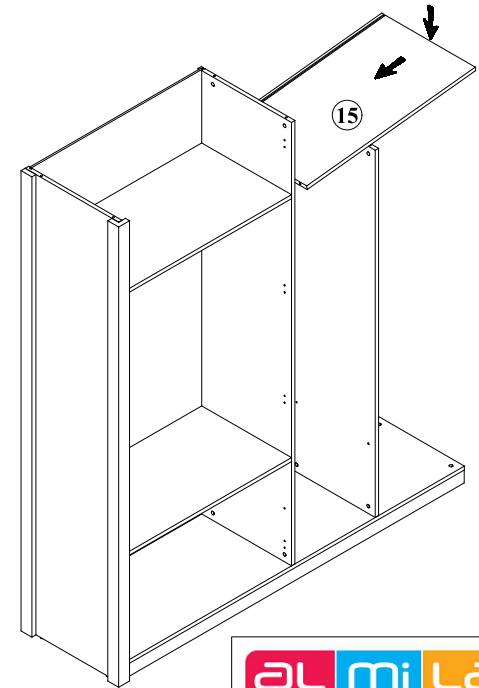

Montaj Talimatı (Assembly Instruction) -1

CORSO - 4 DOORS WARDROBE_(v01)

C	W	x	L	x	H	A	B	C	D	E	F
01	1831	x	500	x	18						
02	1831	x	60	x	18						
03	443	x	60	x	18						
04	2132	x	522	x	58	40	44	4	72	18	24
07	915,5	x	492	x	8						
08	906,5	x	500	x	18	G	H	J	K	L	
09	1209	x	457	x	8						
10	915,5	x	344	x	8						
11	2054	x	500	x	18	4	8	4	20	4	
12	458,5	x	500	x	18						
13	1710	x	439	x	8	M	N	O	P		
14	1701	x	500	x	18						
15	906,5	x	500	x	18						
16	906,5	x	475	x	18						
17	475	x	458,5	x	18	18	8	8	4		
18	2070	x	445	x	22						
22	2070	x	445	x	22	P1	R	R1			
23	679	x	467,5	x	8						
24	1022	x	467,5	x	8						
25	2132	x	522	x	58						
26	1925	x	530	x	25						
27	475	x	428,5	x	18	4	4	4			
						S	T	U	V		
						8	2	16	44		

Montaj Talimatı (Assembly Instruction) -2

CORSO - 4 DOORS WARDROBE - (v01)

Montaj Talimatı (Assembly Instruction) -3

CORSO - 4 DOORS WARDROBE -(v01)

Montaj Talimatı (Assembly Instruction) -4

CORSO - 4 DOORS WARDROBE -(v01)

Montaj Talimatı (Assembly Instruction) -5

CORSO - 4 DOORS WARDROBE-(v01)