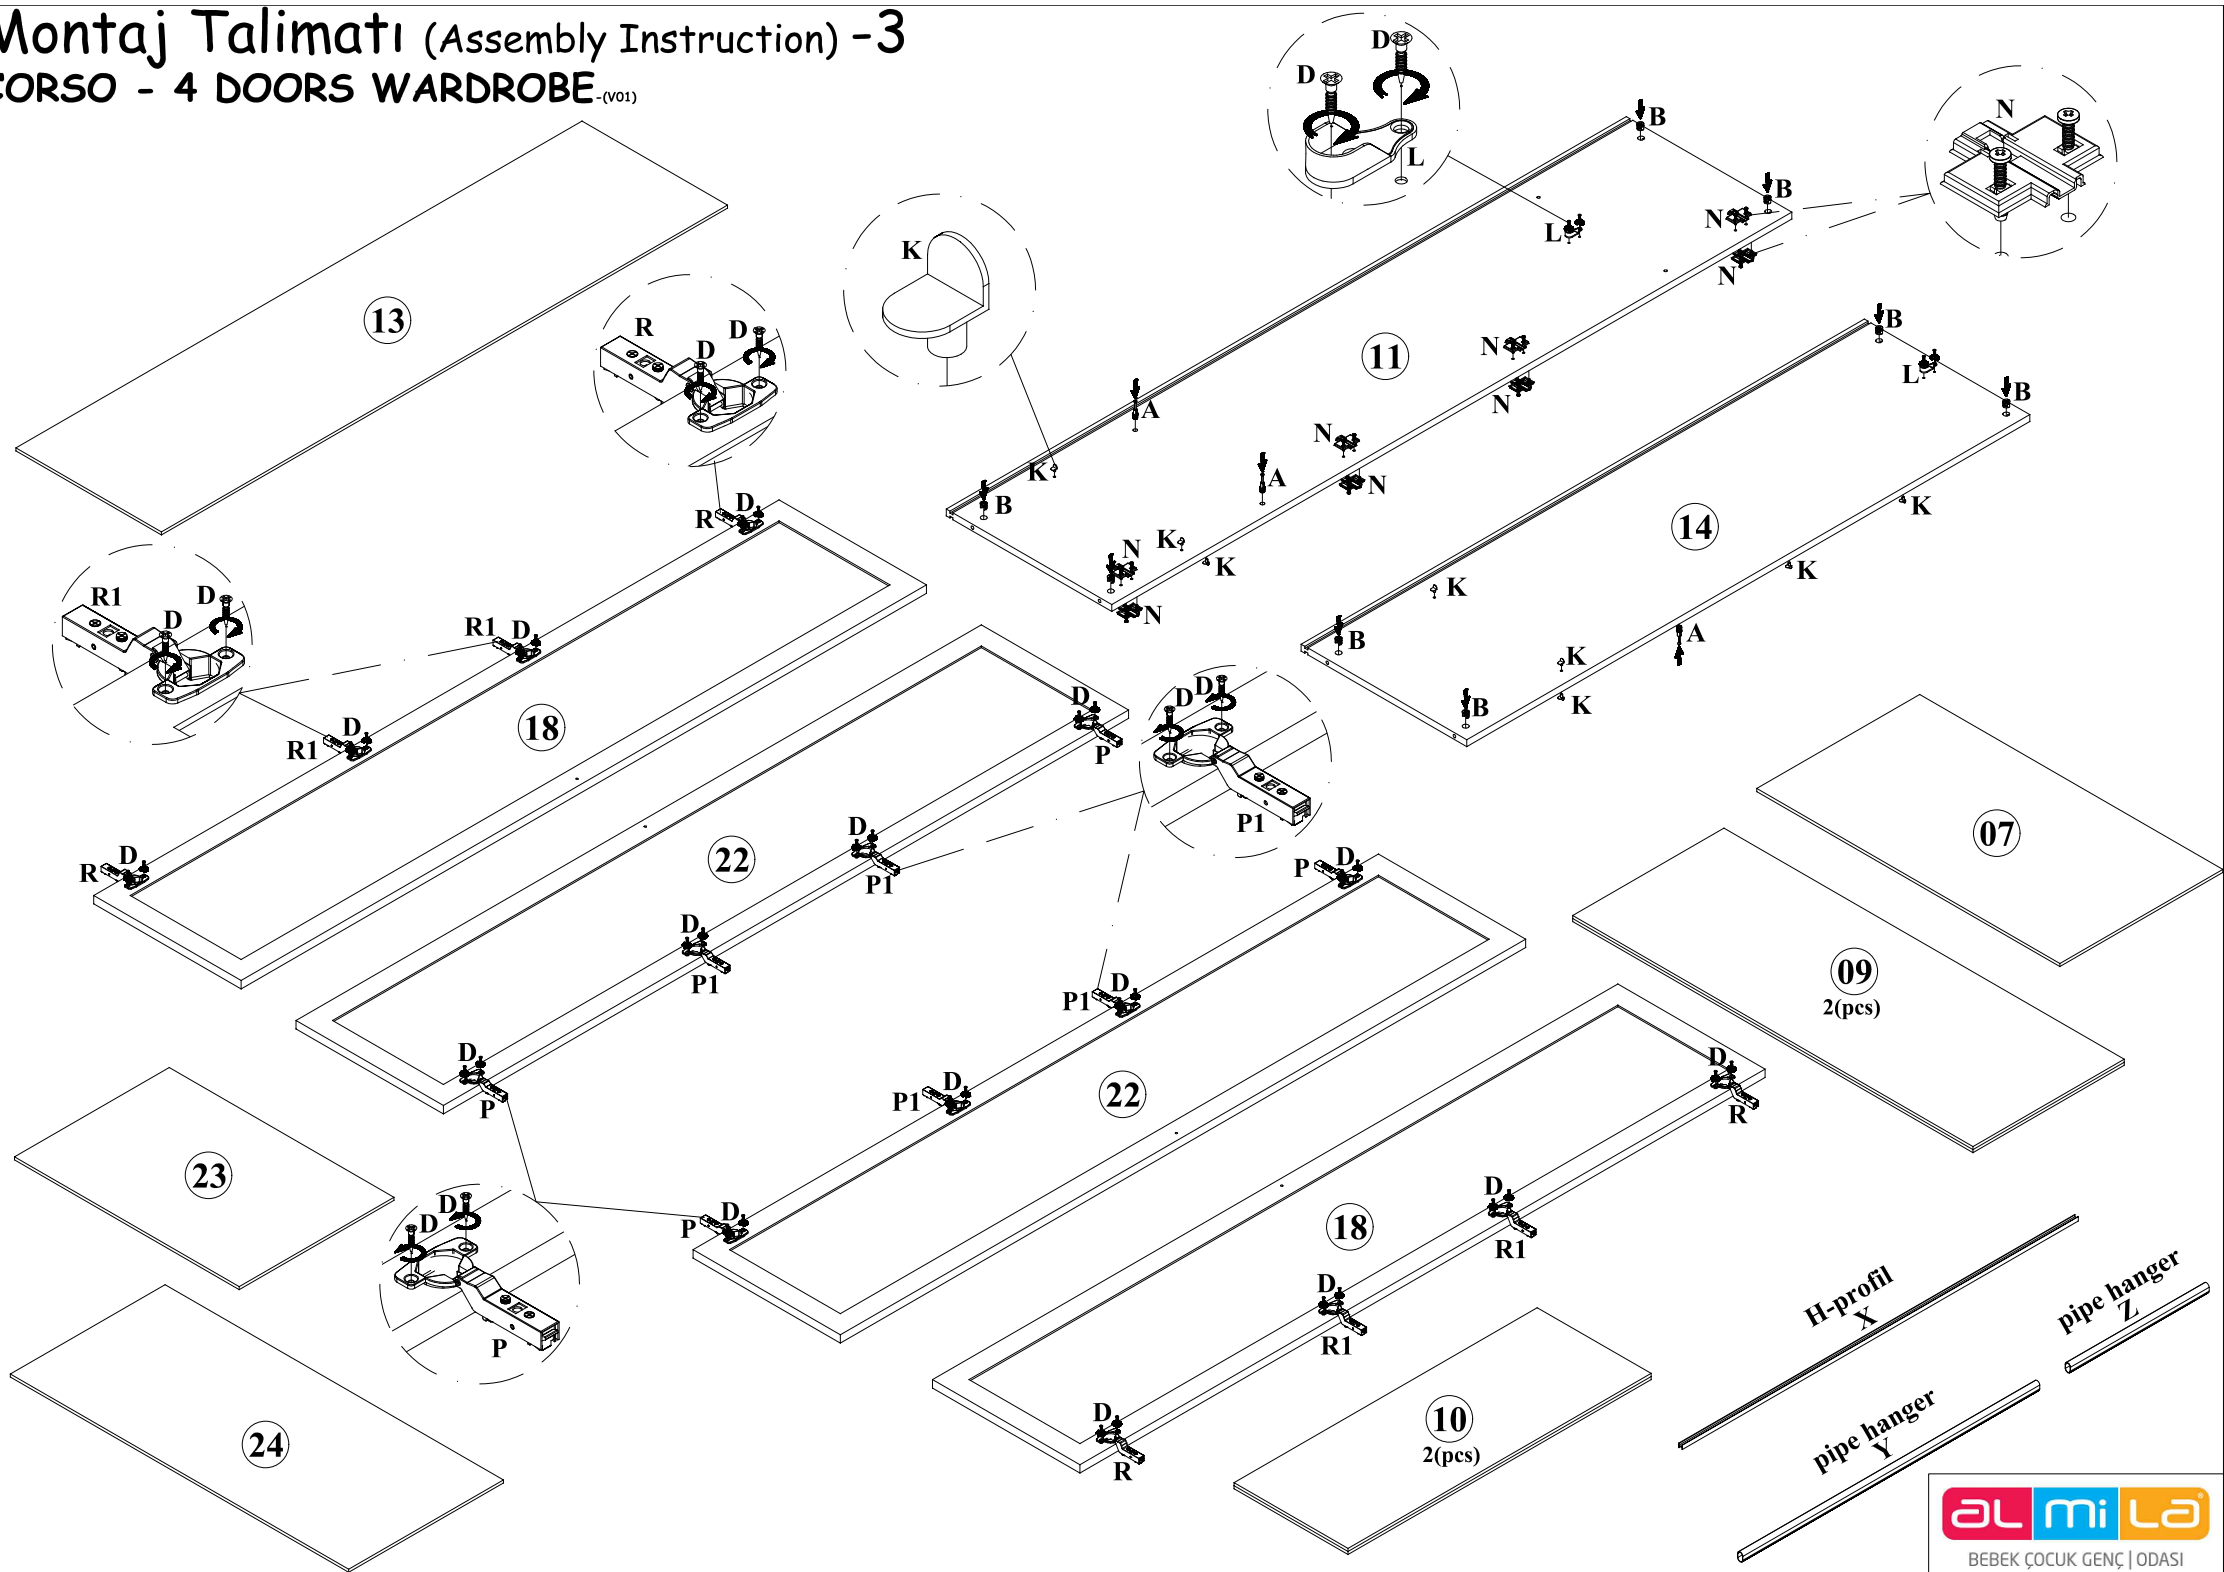

Montaj Talimatı (Assembly Instruction) -1

CORSO - 4 DOORS WARDROBE_(v01)

C	W	x	L	x	H	A	B	C	D	E	F
01	1831	x	500	x	18						
02	1831	x	60	x	18						
03	443	x	60	x	18						
04	2132	x	522	x	58	40	44	4	72	18	24
07	915,5	x	492	x	8						
08	906,5	x	500	x	18	G	H	J	K	L	
09	1209	x	457	x	8						
10	915,5	x	344	x	8						
11	2054	x	500	x	18	4	8	4	20	4	
12	458,5	x	500	x	18						
13	1710	x	439	x	8	M	N	O	P		
14	1701	x	500	x	18						
15	906,5	x	500	x	18						
16	906,5	x	475	x	18						
17	475	x	458,5	x	18	18	8	8	4		
18	2070	x	445	x	22						
22	2070	x	445	x	22	P1	R	R1			
23	679	x	467,5	x	8						
24	1022	x	467,5	x	8						
25	2132	x	522	x	58						
26	1925	x	530	x	25						
27	475	x	428,5	x	18	4	4	4			
						S	T	U	V		
						8	2	16	44		

Montaj Talimatı (Assembly Instruction) -2

CORSO - 4 DOORS WARDROBE - (v01)

Montaj Talimatı (Assembly Instruction) -3

CORSO - 4 DOORS WARDROBE -(v01)

Montaj Talimatı (Assembly Instruction) -4

CORSO - 4 DOORS WARDROBE -(v01)

Montaj Talimatı (Assembly Instruction) -5

CORSO - 4 DOORS WARDROBE-(v01)